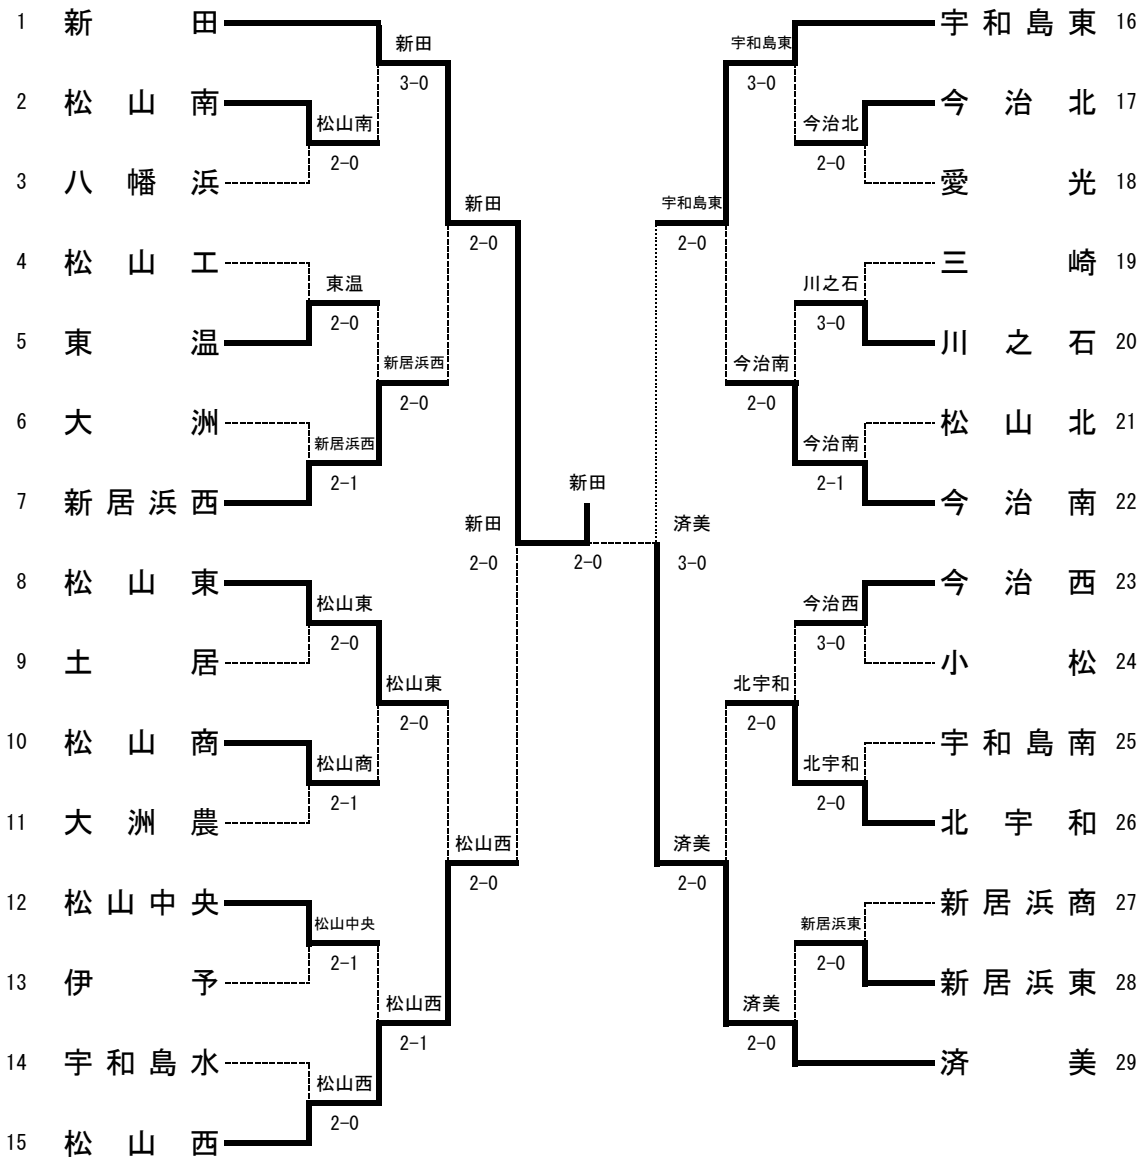

テニス

(令和3年度) 兼全国及び四国高等学校選手権県予選

1. 1 日 時 6月5日 8:30~集合受付 団体 1回戦から決勝
   6月6日 8:30~集合受付 個人戦 シングルス 1回戦から2回戦まで
   ダブルス 1回戦から準々決勝まで
   6月7日 8:30~集合受付 個人戦 シングルス・ダブルス決勝まで
2. 2 会 場 6月5日 男子 松山中央公園テニスコート 女子 愛媛県総合運動公園
   6月6日 男子 空港東第四公園テニスコート 女子 愛媛県総合運動公園
   伊予市しおさい公園テニスコート
   6月7日 男女 愛媛県総合運動公園

《 女子 団 体 》