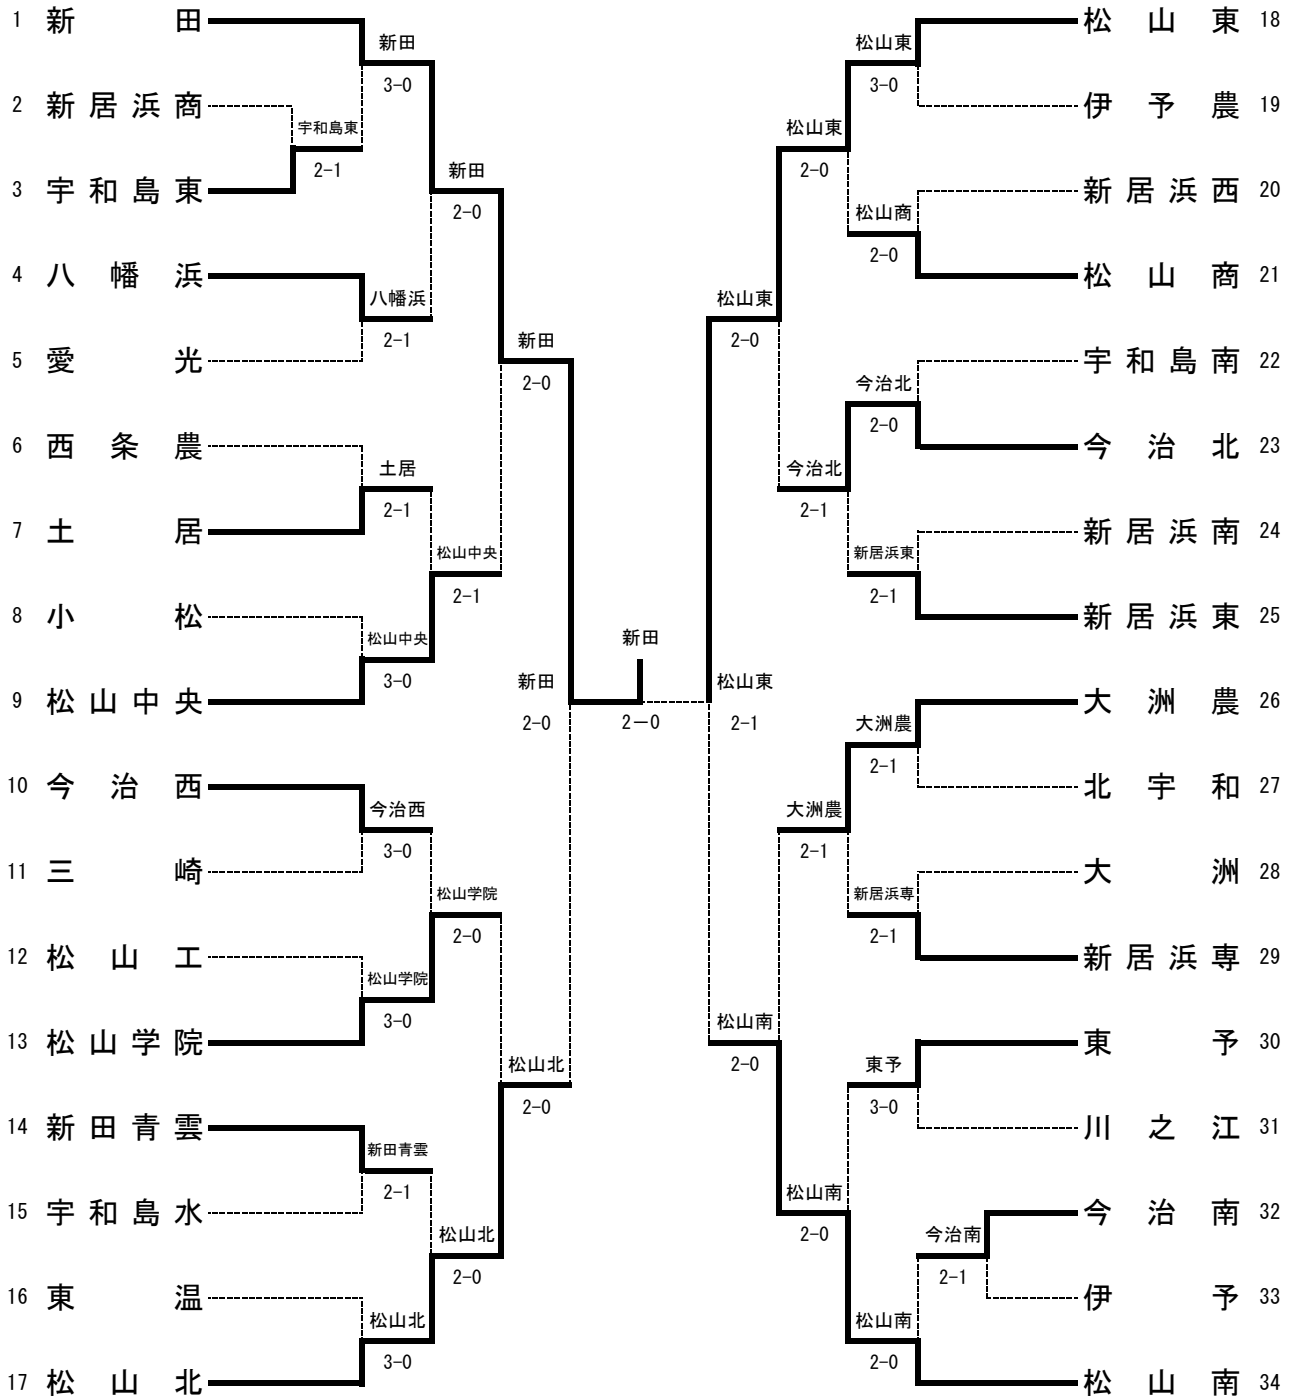

テニス (令和3年度) 兼全国及び四国高等学校選手権県予選

1. 1 日 時 6月5日 8:30~集合受付 団 体 1回戦から決勝
   6月6日 8:30~集合受付 個人戦 シングルス 1回戦から2回戦まで
   ダブルス 1回戦から準々決勝まで
   6月7日 8:30~集合受付 個人戦 シングルス・ダブルス決勝まで
2. 2 会 場 6月5日 男子 松山中央公園テニスコート 女子 愛媛県総合運動公園
   6月6日 男子 空港東第四公園テニスコート 女子 愛媛県総合運動公園
   伊予市しおさい公園テニスコート
   6月7日 男女 愛媛県総合運動公園

《 男子 団 体 》