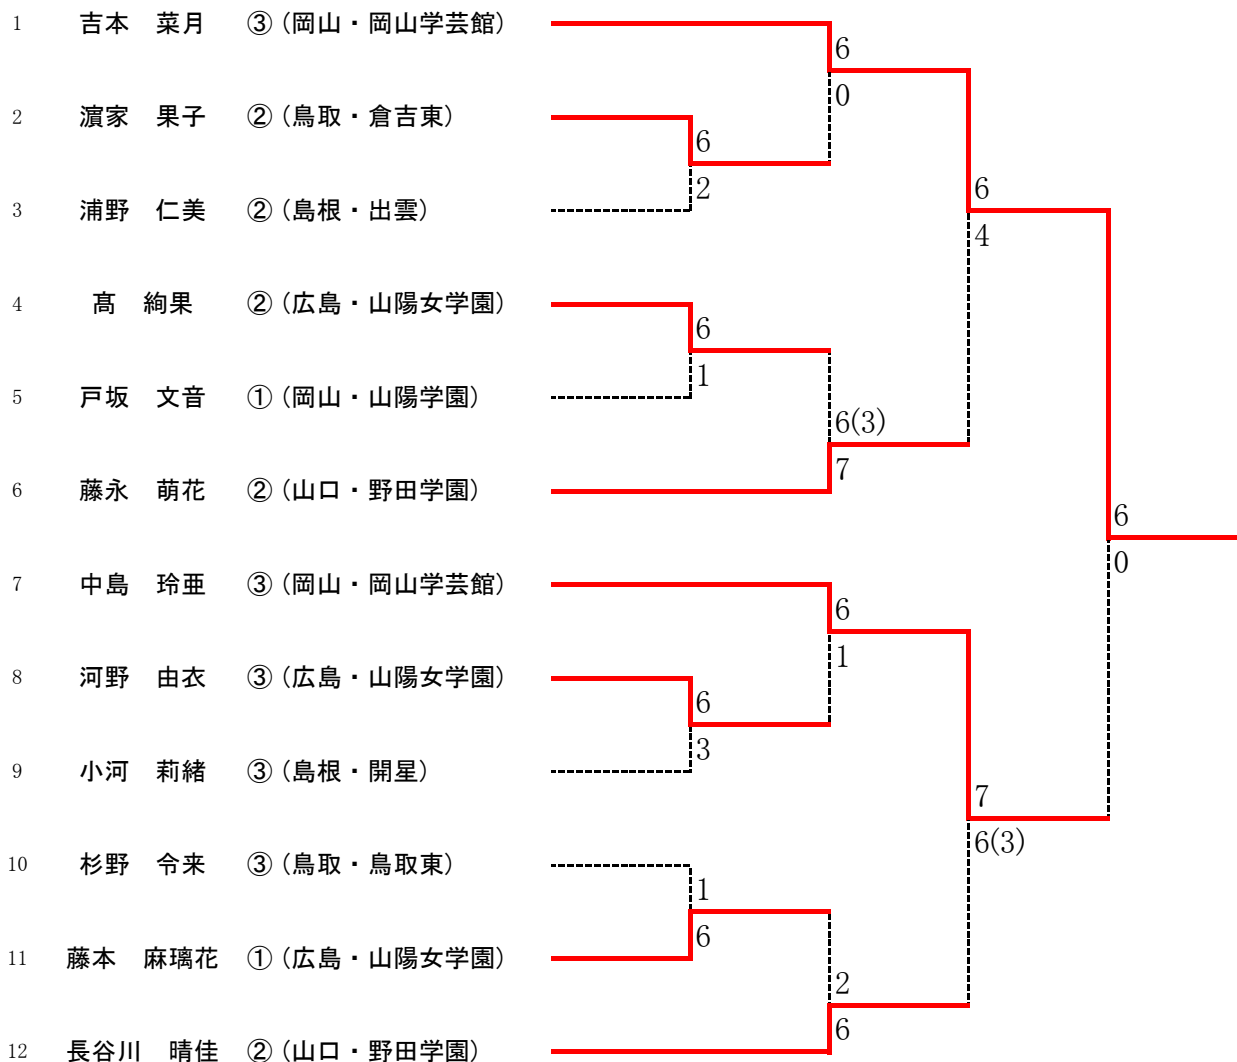

第61回 中国高等学校テニス選手権大会 男子団体詳細

1R	2	米子東	2-1	開星	3
D1		高田 直輝③ 内藤 研②	7-6(5)	和田 倅弥③ 信夫 陽登③	
S1		門脇 智大②	0-6	角 陽太②	
S2		井上 謙信③	6-4	松浦 諄成②	

SF1	1	関西	3-0	米子東	2
D1		吉原 幹人③ 遊川 大和①	6-1	門脇 智大② 井上 謙信③	
S1		高 悠亜③	6-0	大本 明典②	
S2		岩本 晋之介③	6-0	内藤 研②	

SF2	4	広島国際学院	3-0	西京	5
D1		窪田 晃大② 田中 優次②	6-2	弘 空青② 神田 蓮②	
S1		中本 悠水③	6-4	垣内 勇星③	
S2		蔵田 太洋③	6-1	河内 優和③	

F	1	関西	2-1	広島国際学院	4
D1		吉原 幹人③ 遊川 大和①	6-4	窪田 晃大② 田中 優次②	
S1		高 悠亜③	6-1	中本 悠水③	
S2		岩本 晋之介③	2-6	蔵田 太洋③	

第61回 中国高等学校テニス選手権大会 女子団体詳細

1R	2	米子東	1-2	開星	3
D1		竹中 歩③ 加藤 里奈③	6-3	上山 夕貴① 内田 和花③	
S1		仲松 梨香③	0-6	小河 莉緒③	
S2		木椋 詩乃③	3-6	野村 優奈③	

SF1	1	野田学園	3-0	開星	3
D1		小川 すみれ③ 宮内 汐夏②	6-0	野村 優奈③ 内田 和花③	
S1		長谷川 晴佳②	6-0	小河 莉緒③	
S2		藤永 萌花②	6-0	野津 さちこ①	

第61回中国高等学校テニス選手権大会

男子シングルス

男子ダブルス

第61回中国高等学校テニス選手権大会

女子シングルス

女子ダブルス