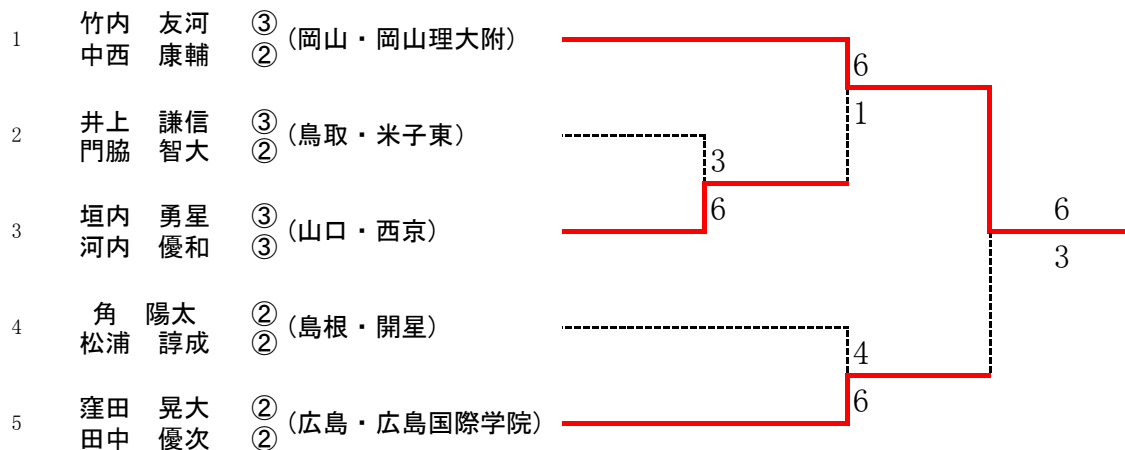

第61回中国高等学校テニス選手権大会

男子シングルス

男子ダブルス

第61回中国高等学校テニス選手権大会

女子シングルス

女子ダブルス