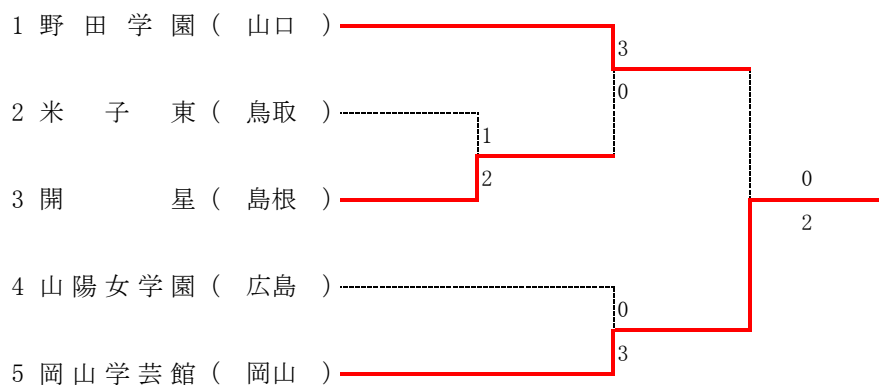

女子団体

	学校名	県	監督	No. 1		No. 2		No. 3		No. 4		No. 5	
1	野田学園	山口	田中 聰規	長谷川 晴佳	②	藤永 萌花	②	○小川 すみれ	③	宮内 汐夏	②	安藤 萌花	③
2	米子東	鳥取	古田 克彦	竹中 歩	③	仲松 梨香	③	○加藤 里奈	③	木挽 詩乃	③	木下 星那	③
3	開星	島根	細木 秀樹	小河 莉緒	③	○野村 優奈	③	上山 夕貴	①	内田 和花	③	野津 さちこ	①
4	山陽女学園	広島	河本 風香	高 絢果	②	藤本 麻璃花	①	○上野 京香	③	中岡 咲心	①	井上 佳苗	①
5	岡山学芸館	岡山	岸 直浩	吉本 菜月	③	○中島 玲亜	③	同前 華伶来	③	原田 遥	②	渡邊 多笑	②