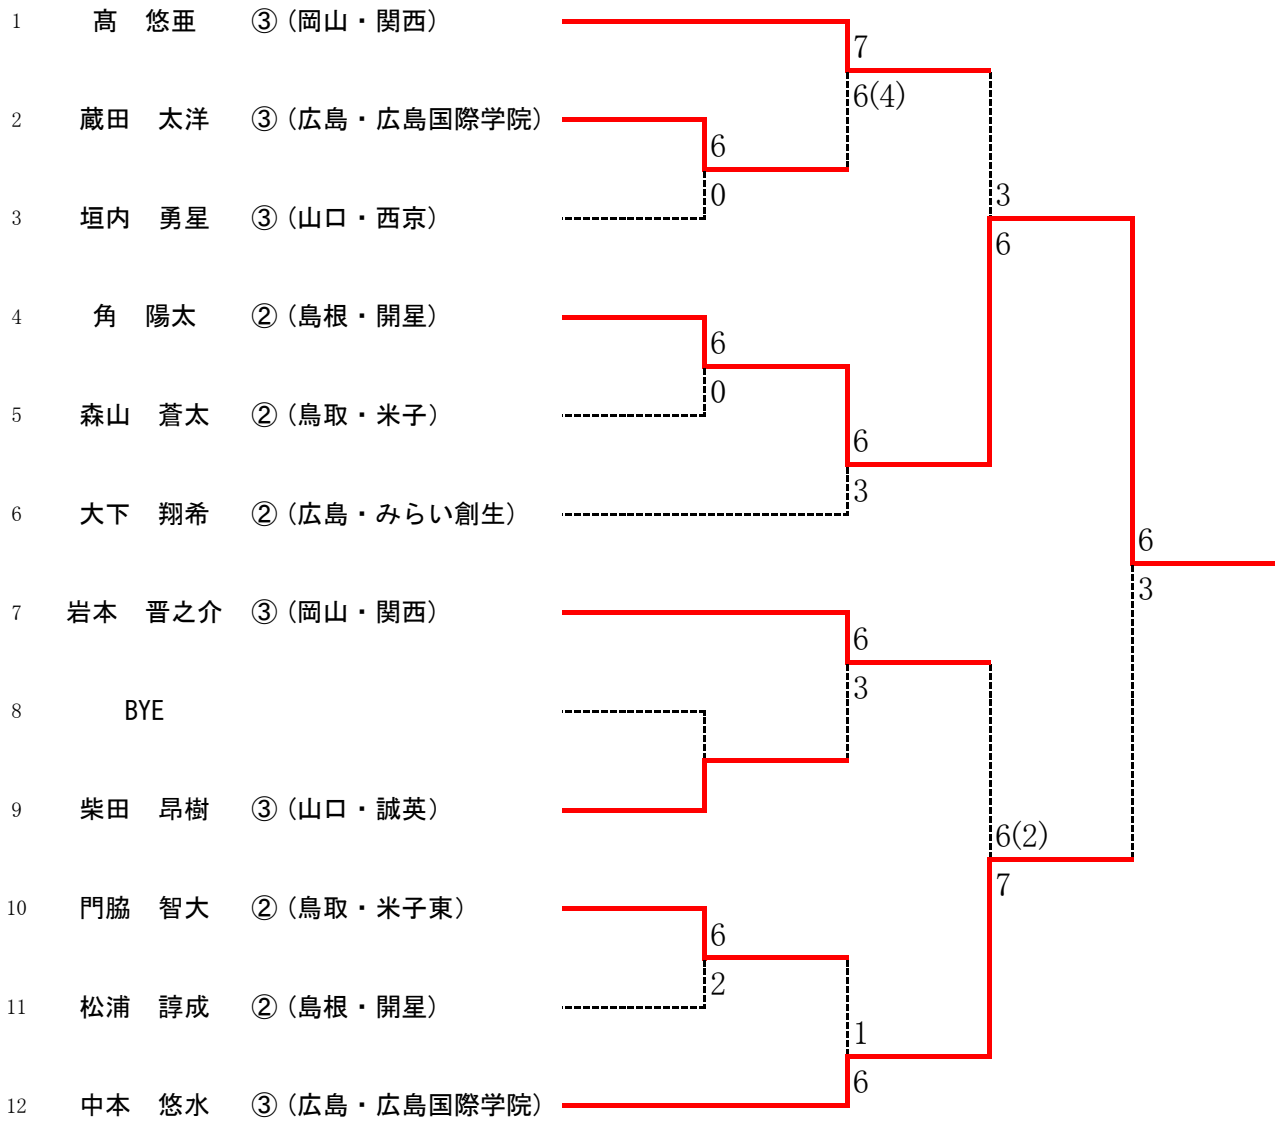

第61回中国高等学校テニス選手権大会

男子シングルス