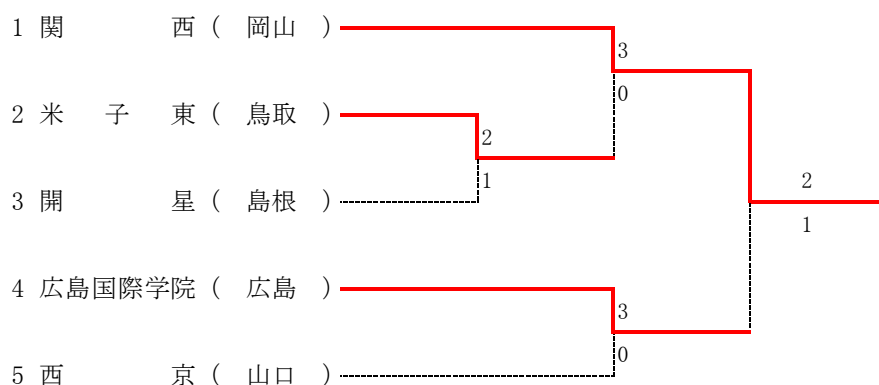

第61回
中国高等学校テニス選手権大会

期日 令和3年6月19日（土）・20日（日）

会場 鳥取県 ヤマタスポーツパークテニスコート

主催／ 中国高等学校体育連盟
鳥取県教育委員会
鳥取県高等学校体育連盟
中国テニス協会

後援／ 鳥取県テニス協会

主管／ 中国高等学校体育連盟テニス専門部
鳥取県高等学校体育連盟テニス専門部

第61回 中国高等学校テニス選手権大会 男子団体

	学校名	県	監督	No. 1		No. 2		No. 3		No. 4		No. 5	
1	関西	岡山	前崎 直哉	高 悠亜	③	岩本 晋之介	③	○吉原 幹人	③	遊川 大和	①	吉田 壮汰	②
2	米子東	鳥取	國岡 拓	門脇 智大	②	大本 明典	②	○井上 謙信	③	高田 直輝	③	内藤 研	②
3	開星	島根	高木 隆英	角 陽太	②	松浦 諄成	②	和田 倅弥	③	○信夫 陽登	③	野津 航太郎	③
4	広島国際学院	広島	田鍋 光平	中本 悠水	③	○蔵田 太洋	③	窪田 晃大	②	田中 優次	②	大田 恵士	②
5	西京	山口	石井 尚	○垣内 勇星	③	河内 優和	③	弘 空青	②	神田 蓮	②	石丸 洸太	③