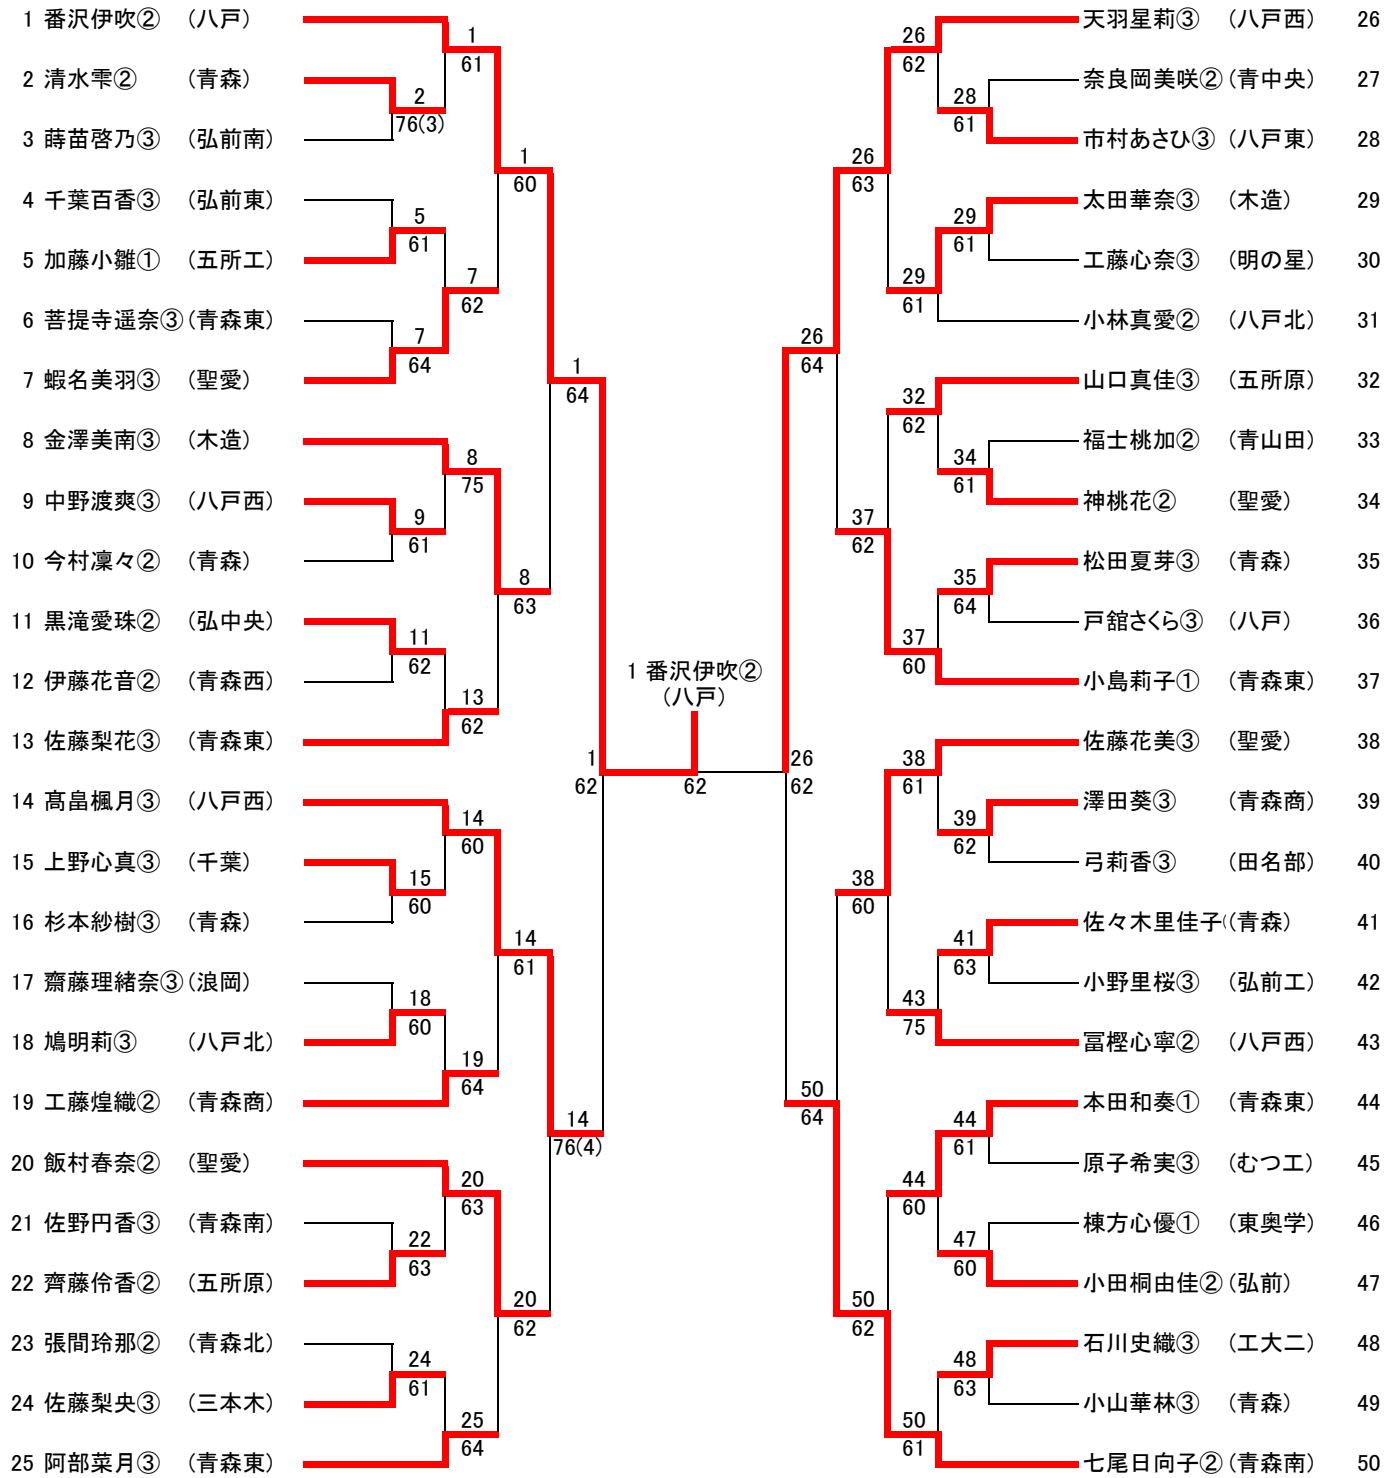

令和3年度第74回青森県高等学校総合体育大会テニス競技

令和3年 6月4日(金)～ 6月7日(月)

弘前市 岩木山総合公園テニスコート

女子シングルス

第1位 番沢伊吹②(八戸)

第2位 天羽星莉③(八戸西)

第3位 七尾日向子②(青森南)

第3位 高島楓月③(八戸西)

第2代表決定戦

3位決定戦

14 高島楓月③ (八戸西)

50 七尾日向子②(青森南)