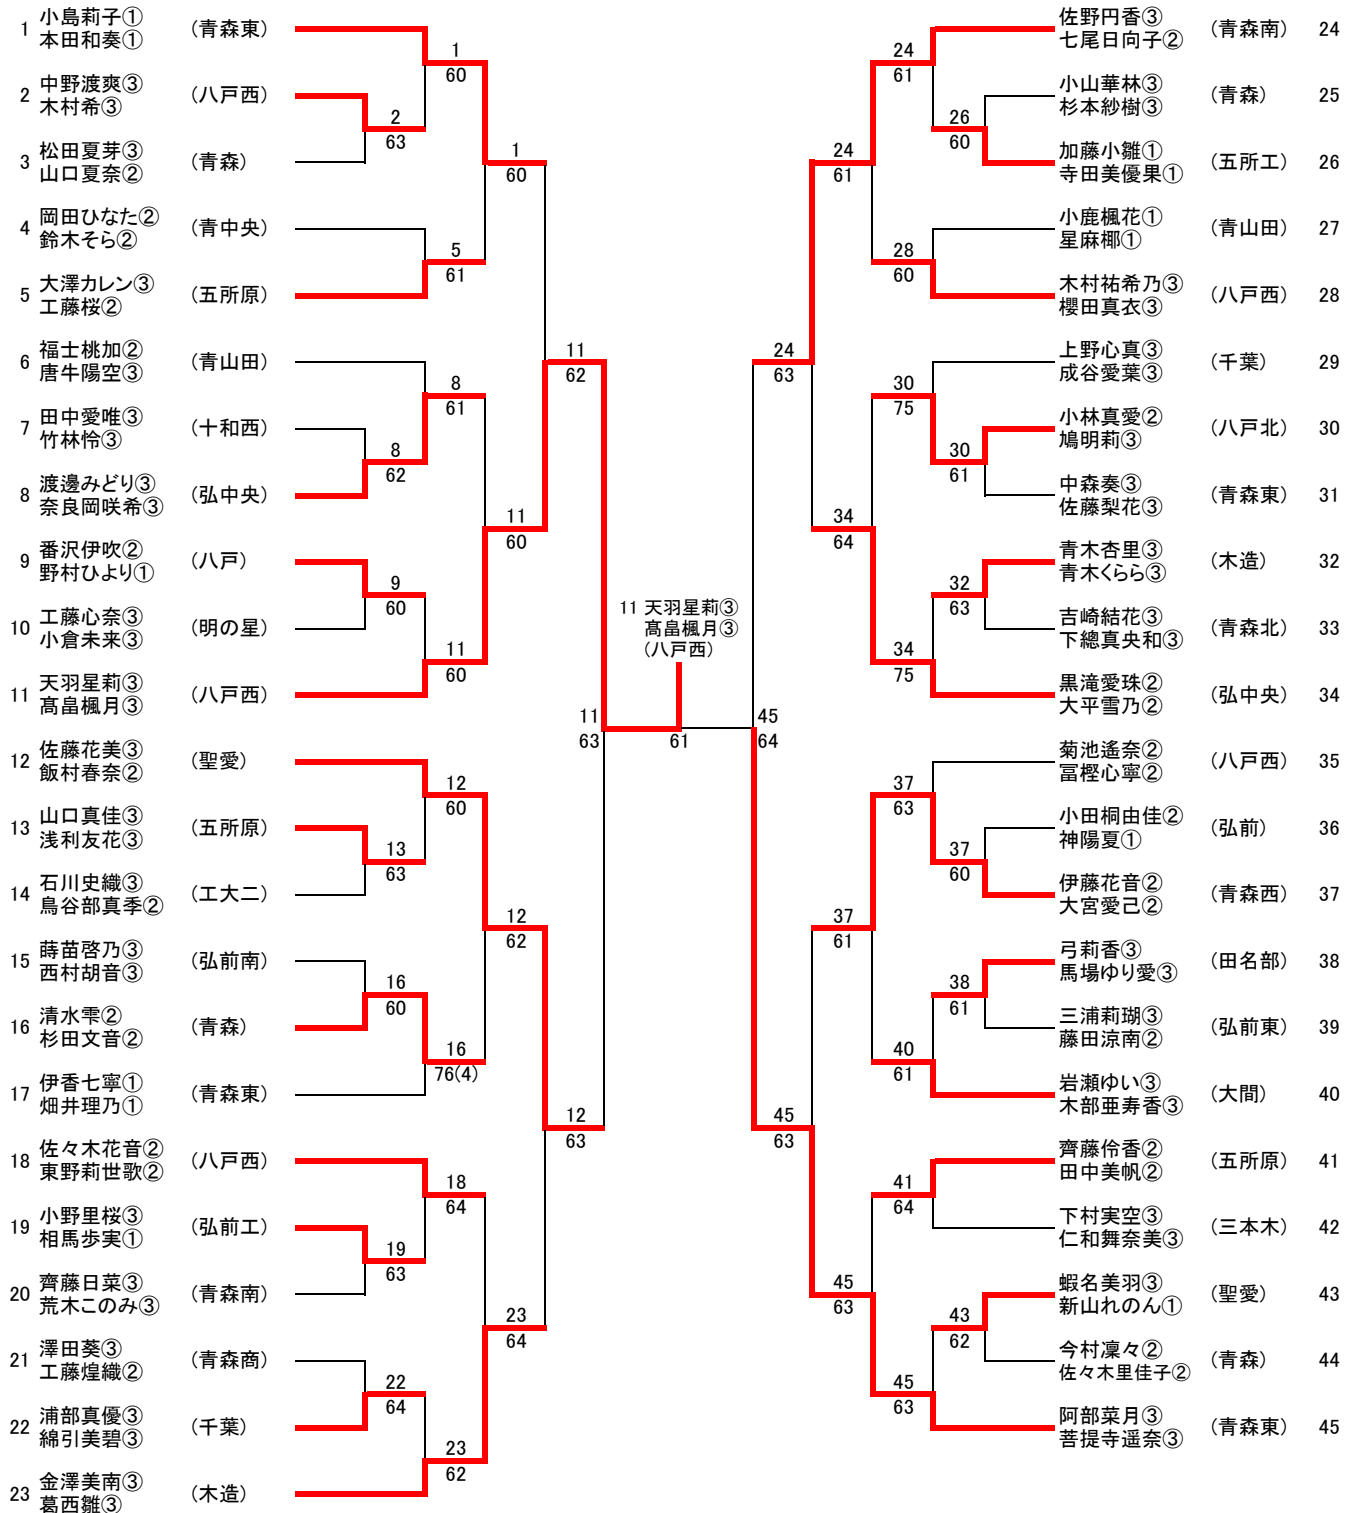

3位決定戦

14 高島楓月③ (八戸西)

50 七尾日向子②(青森南)

令和3年度第74回青森県高等学校総合体育大会テニス競技

令和3年 6月4日(金)～ 6月7日(月)
弘前市 岩木山総合公園テニスコート

女子ダブルス

第1位 天羽星莉③高島楓月③(八戸西)

第2位 阿部菜月③菩提寺遥奈③(青森東)