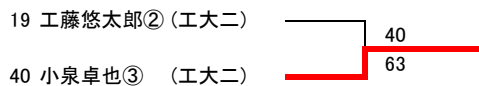

令和3年 6月4日(金)～ 6月7日(月)
弘前市 岩木山総合公園テニスコート

男子シングルス

第1位 虻川健太郎③(弘前中央)

第2位 秋村貴記③(青森工業)

第3位 小泉卓也③(八戸工大二)

第3位 工藤悠太郎②(八戸工大二)

第2代表決定戦

3位決定戦

令和3年度第74回青森県高等学校総合体育大会テニス競技

令和3年 6月4日(金)～ 6月7日(月)
弘前市 岩木山総合公園テニスコート

男子ダブルス

第1位 虻川健太郎③小枝咲大③(弘前中央)

第2位 小泉卓也③工藤悠太郎②(八戸工大二)

第3位 館知哉③田中悠晴②(八戸北)

第3位 秋村貴記③木村悠陽③(青森工業)

令和3年度第74回青森県高等学校総合体育大会テニス競技