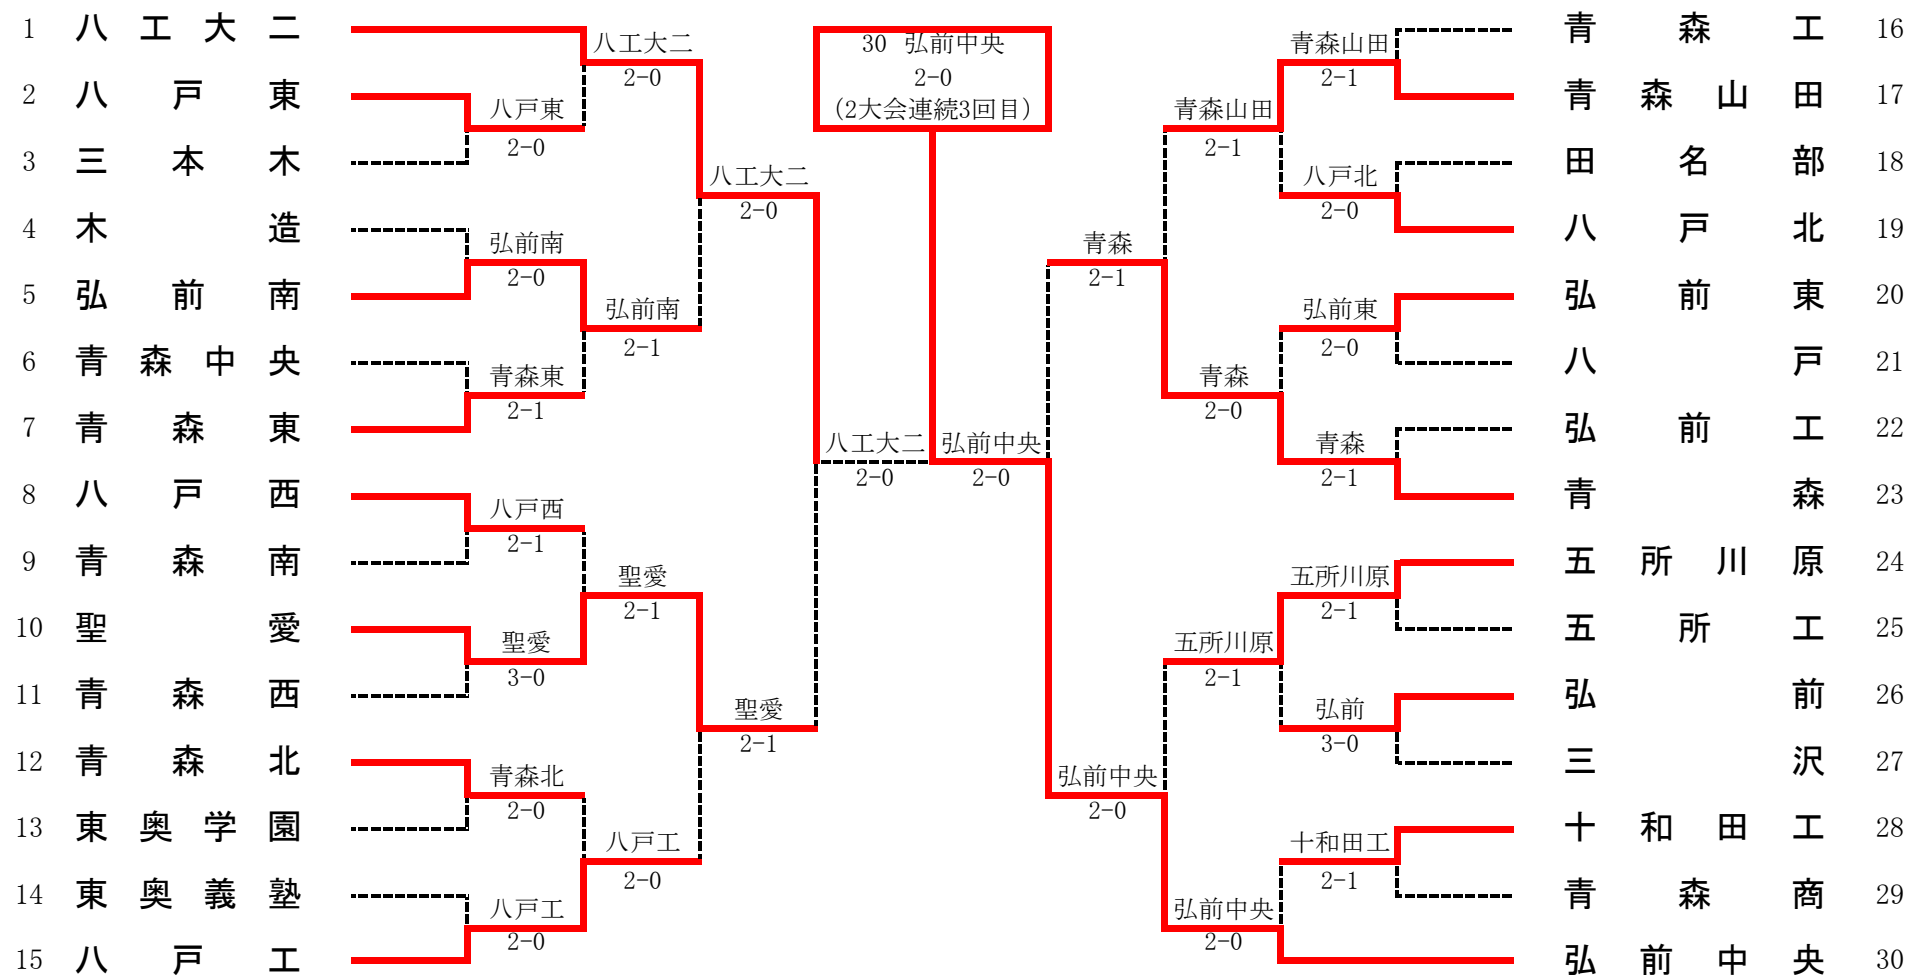

令和3年度第74回青森県高等学校総合体育大会テニス競技 男子団体

令和3年 6月4日(金)～ 6月7日(月)
弘前市 岩木山総合公園テニスコート

1R1	2	八戸東	2-0	三本木	3
D		三浦 颯太③ 浜久保晴彬③	63	中野渡楓人② 川村 知士②	
S1		工藤 悠聖②	62	小山田海人②	
S2		川口 大智③		若木 智礼②	

1R2	5	弘前南	2-0	木造	4
D		石川 寛人② 大瀬 陽仁③	63	成田 夏輝③ 野呂 岳流③	
S1		黒沼 優貴②	64	葛西 優斗③	
S2		伴 尚哉②		山口 憧人③	