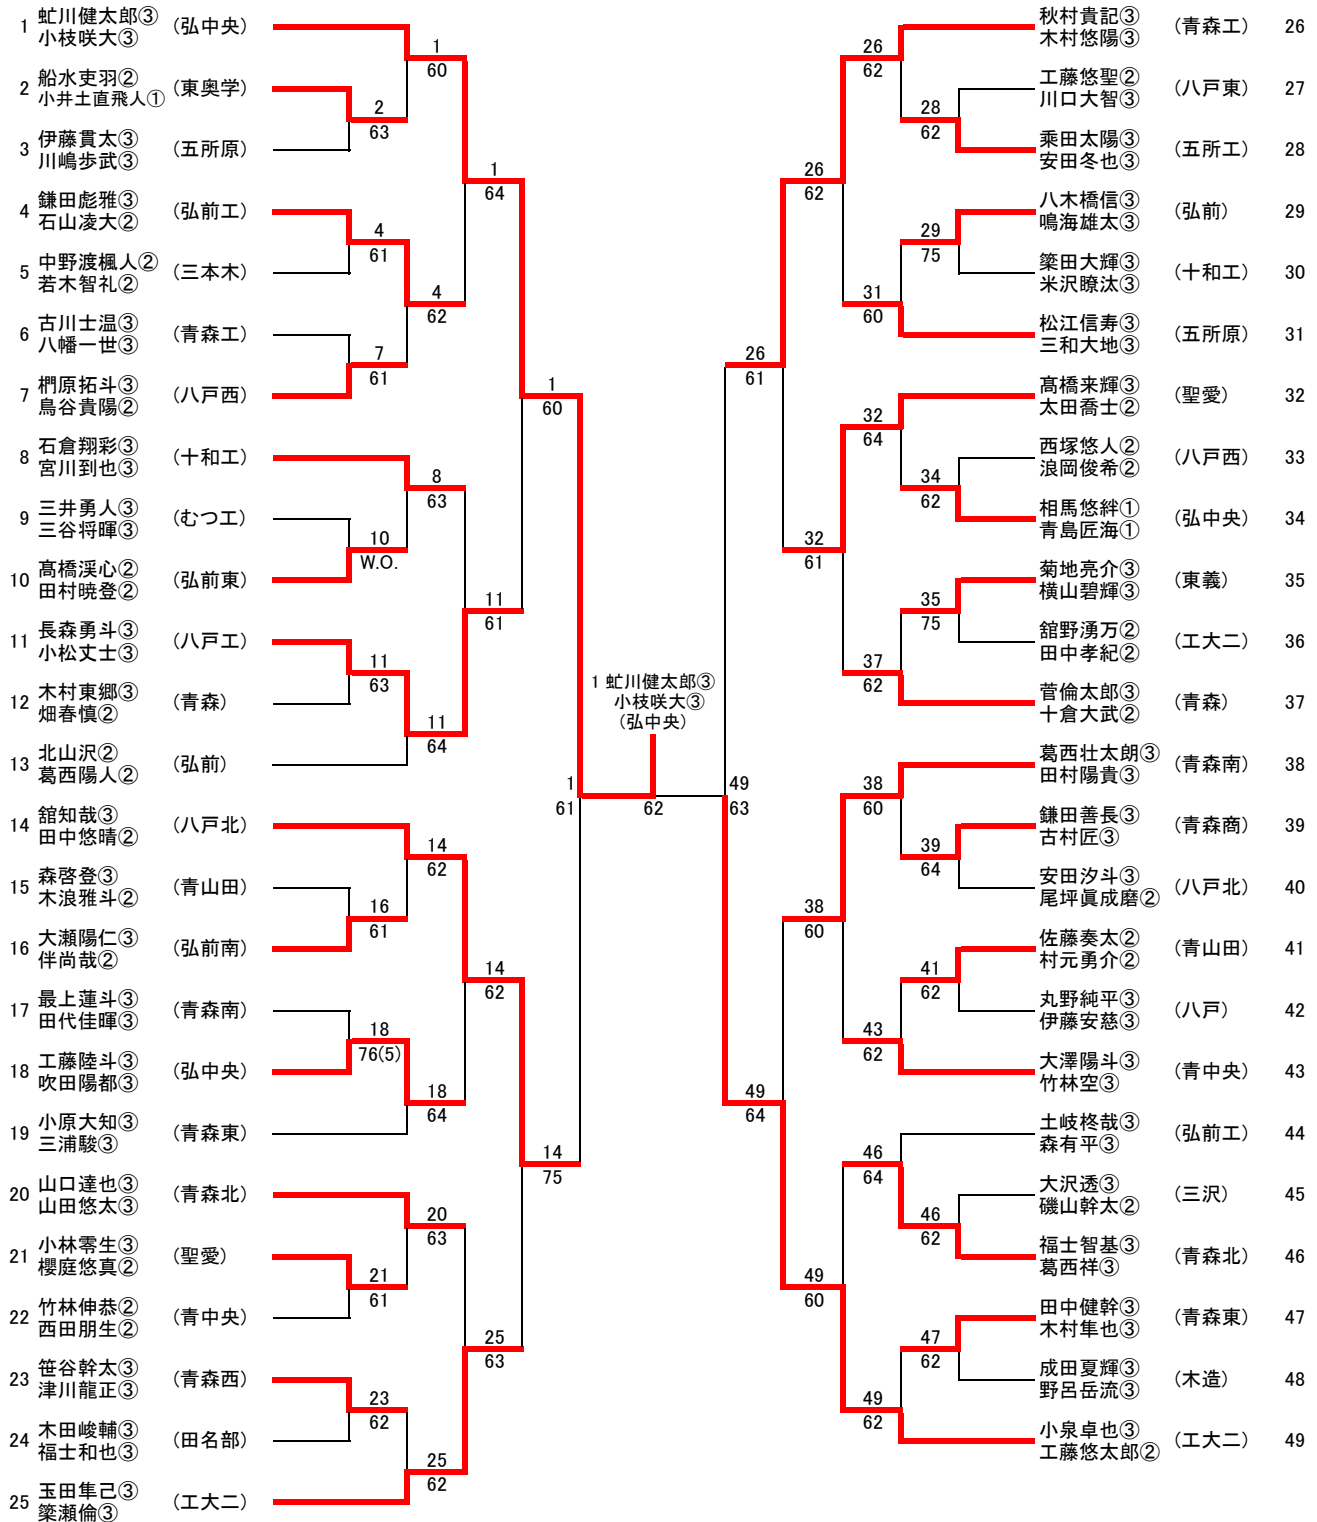

令和3年度第74回青森県高等学校総合体育大会テニス競技

令和3年 6月4日(金)～ 6月7日(月)
弘前市 岩木山総合公園テニスコート

男子ダブルス

第1位 虻川健太郎③小枝咲大③(弘前中央)

第2位 小泉卓也③工藤悠太郎②(八戸工大二)

第3位 館知哉③田中悠晴②(八戸北)

第3位 秋村貴記③木村悠陽③(青森工業)