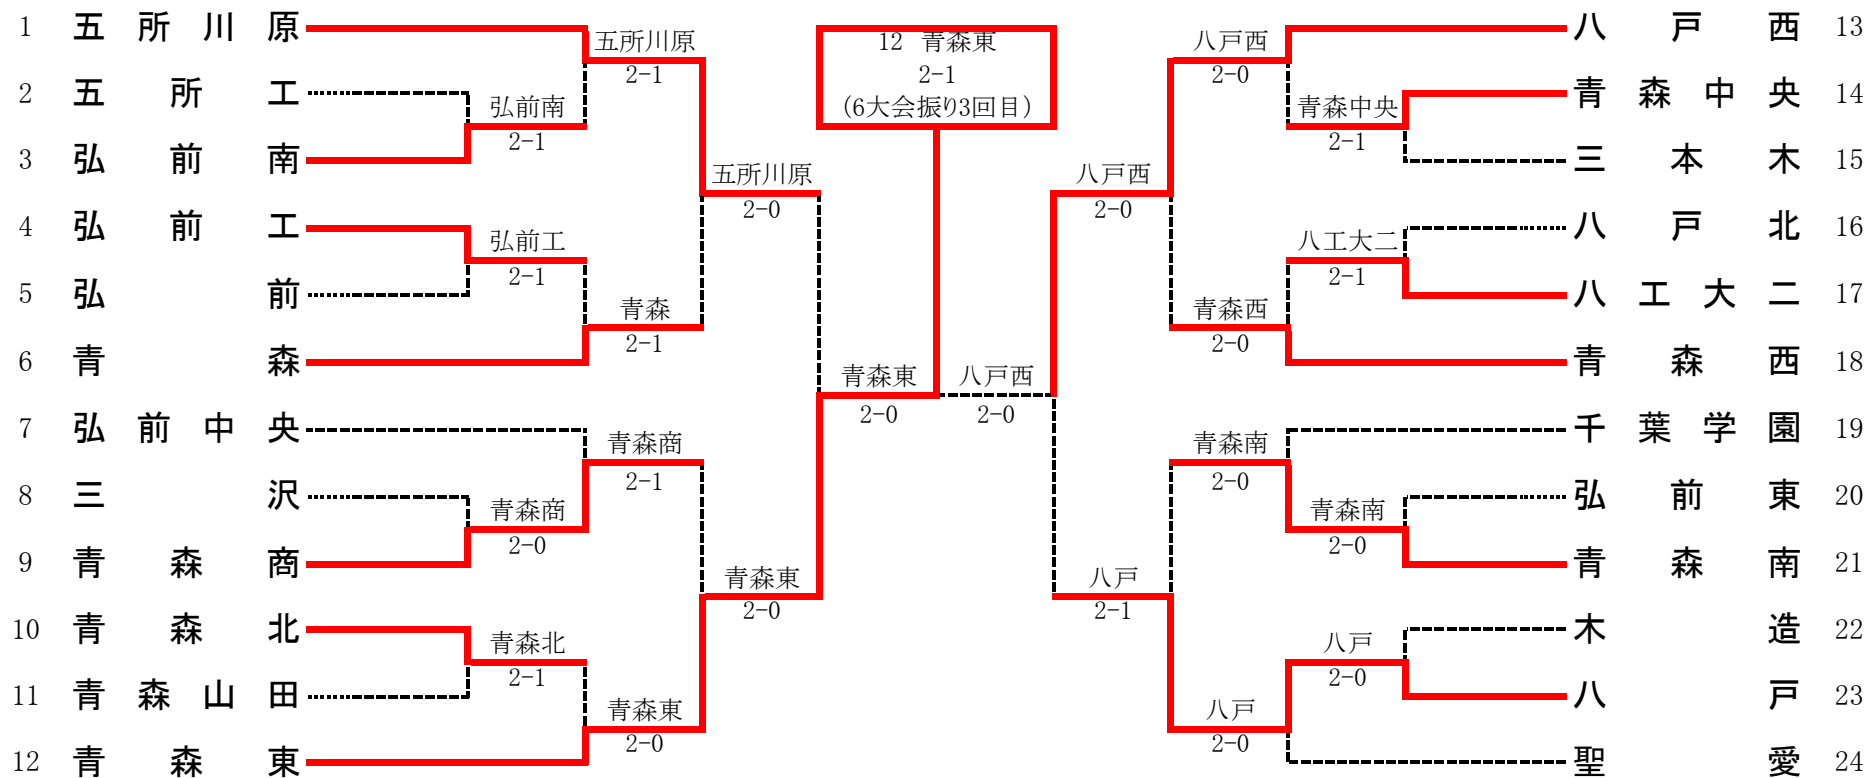

令和3年度第74回青森県高等学校総合体育大会テニス競技 女子団体

令和3年 6月4日(金)～ 6月7日(月)
弘前市 岩木山総合公園テニスコート