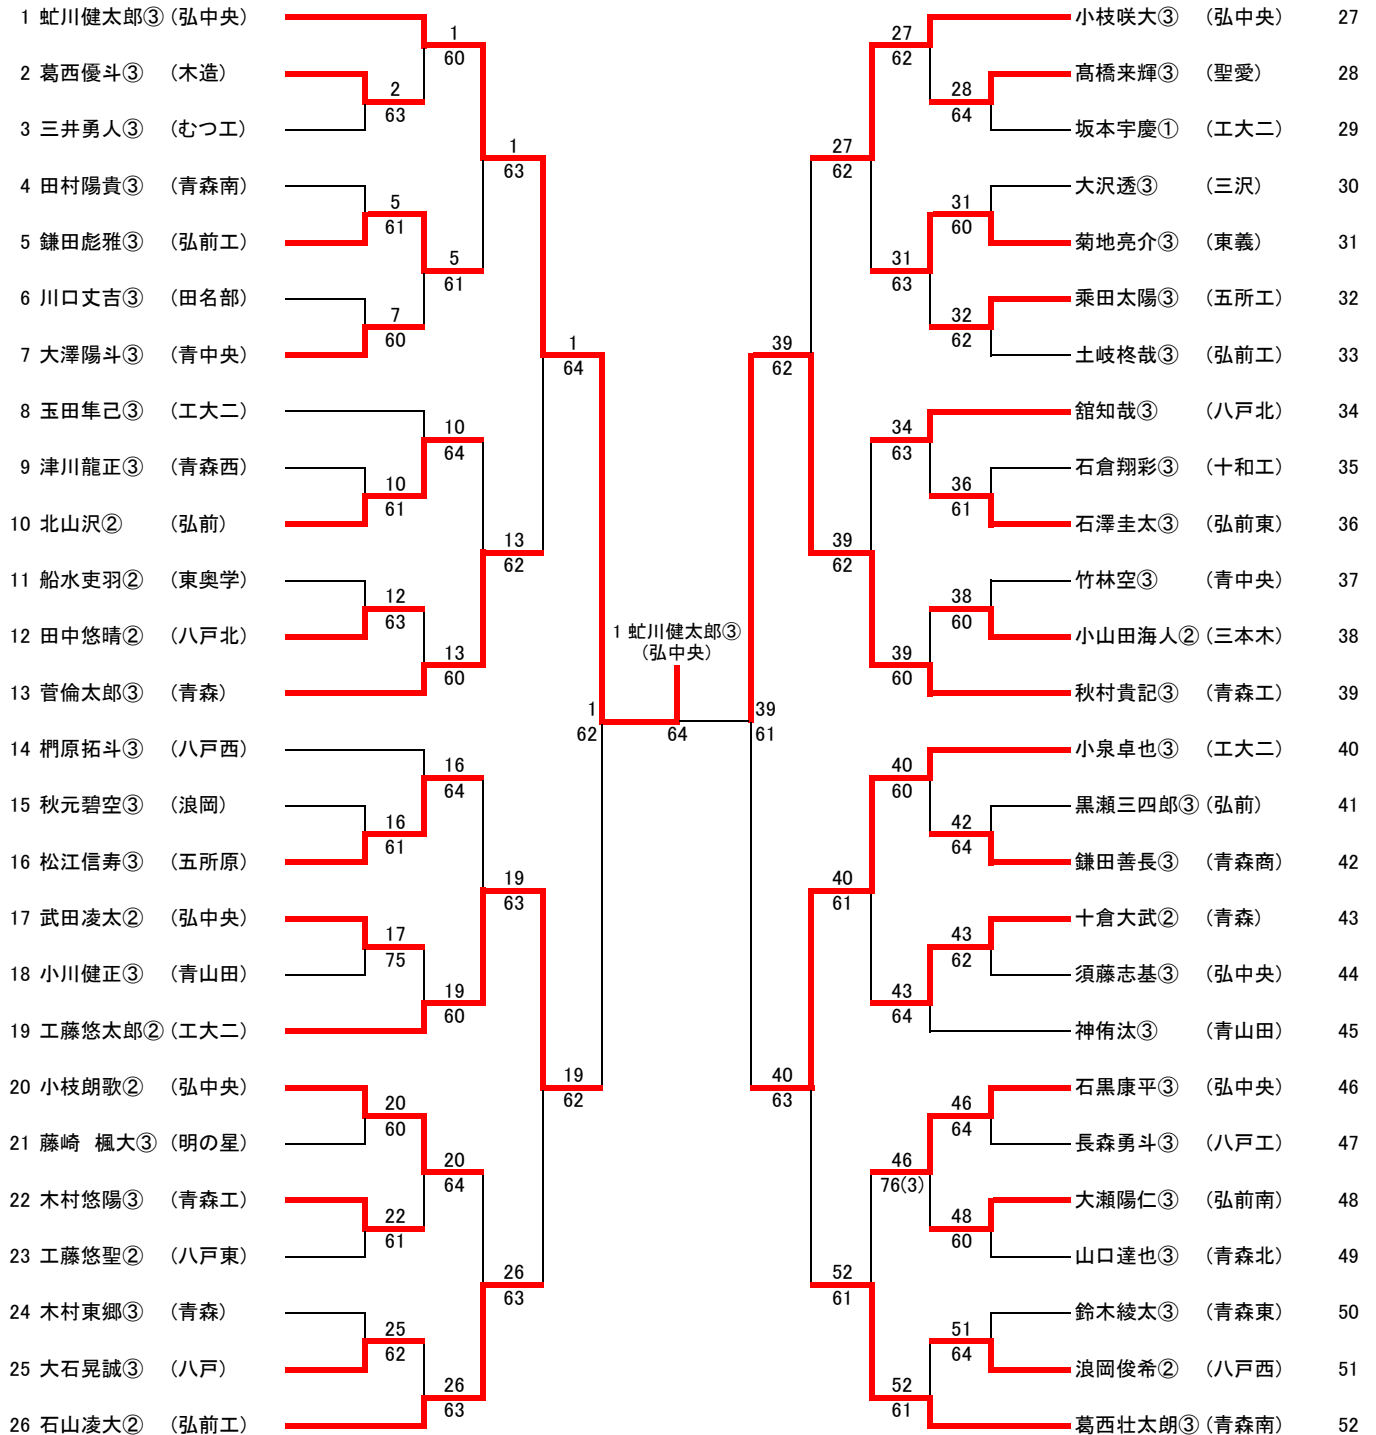

令和3年度第74回青森県高等学校総合体育大会テニス競技

令和3年 6月4日(金)～ 6月7日(月)
弘前市 岩木山総合公園テニスコート

男子シングルス

第1位 虻川健太郎③(弘前中央)

第2位 秋村貴記③(青森工業)

第3位 小泉卓也③(八戸工大二)

第3位 工藤悠太郎②(八戸工大二)

第2代表決定戦

3位決定戦