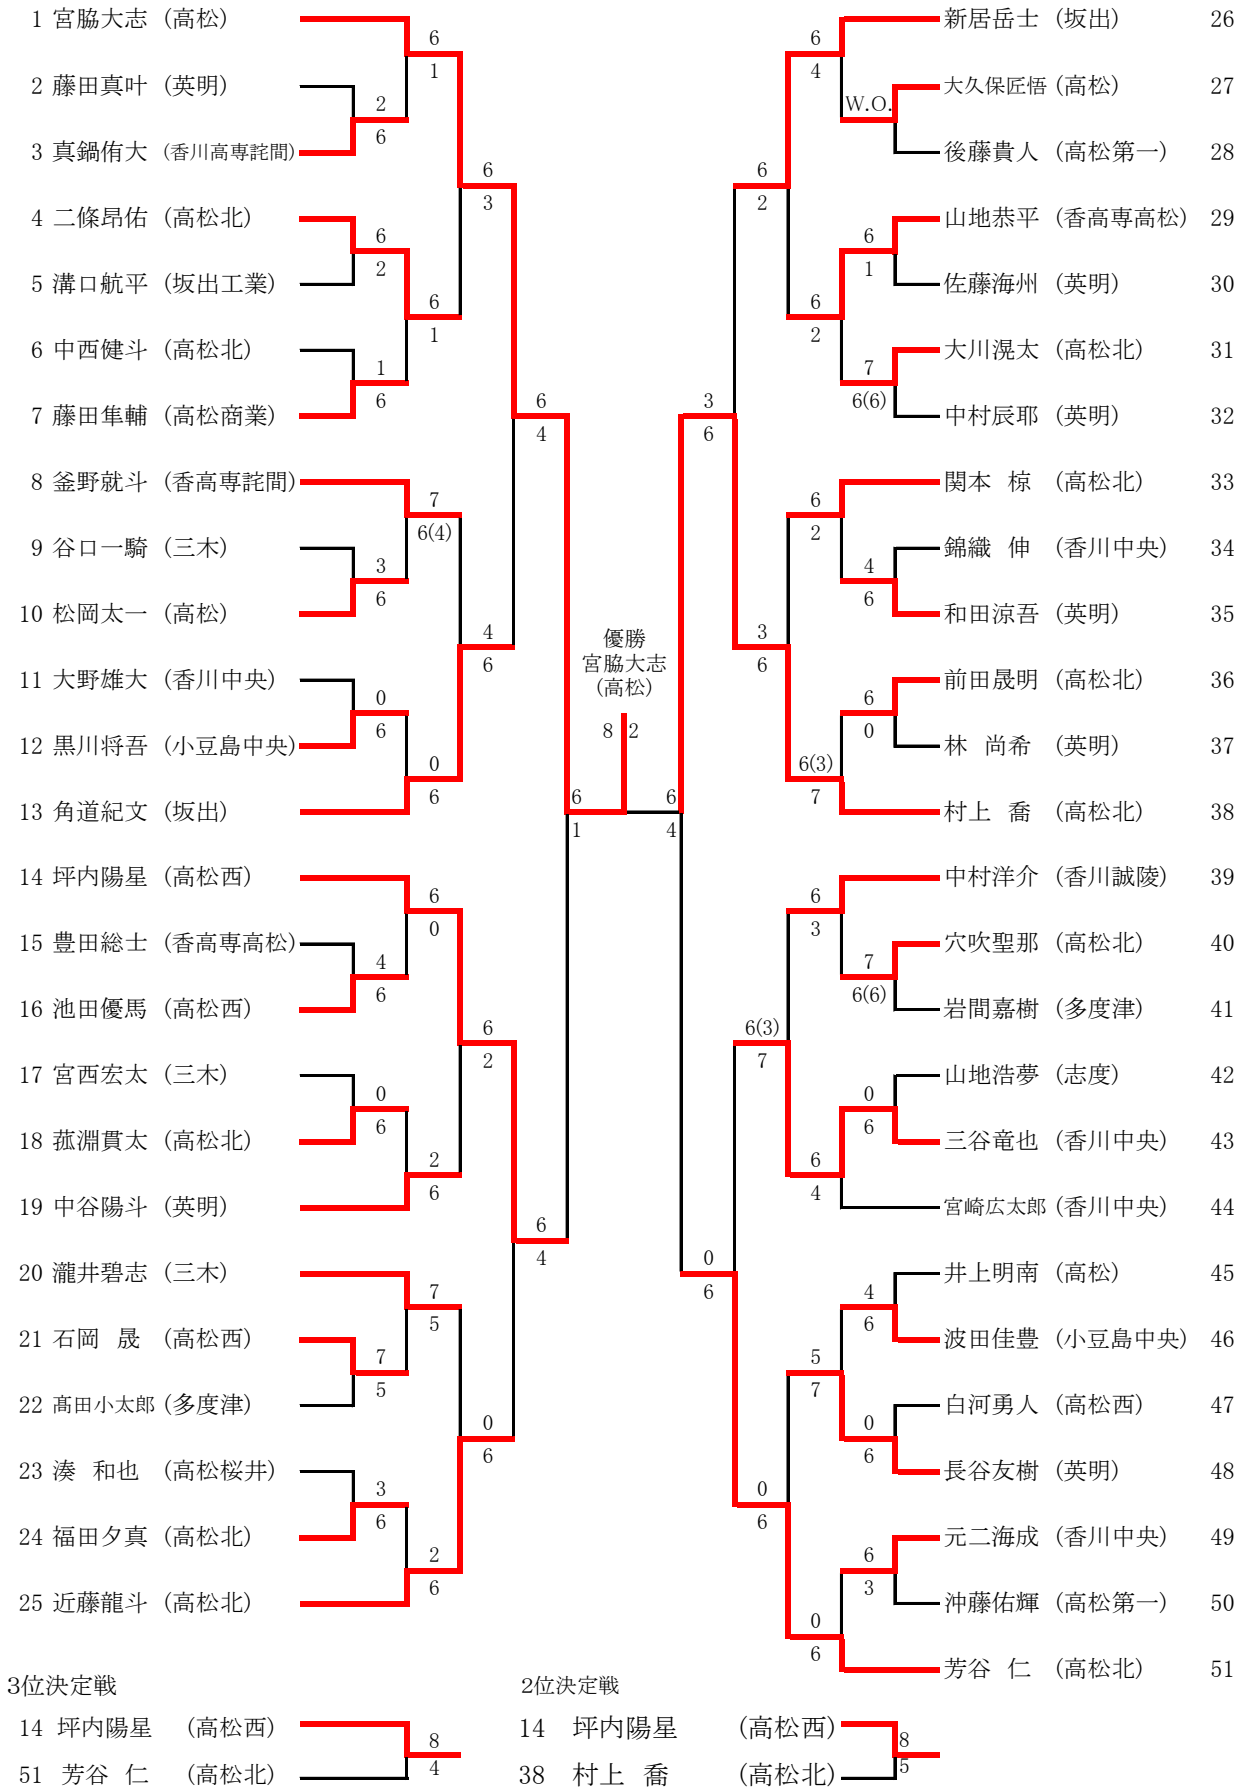

令和元年度香川県高等学校総合体育大会個人戦
令和元年6月2, 3日
丸亀市総合運動公園

男子シングルス