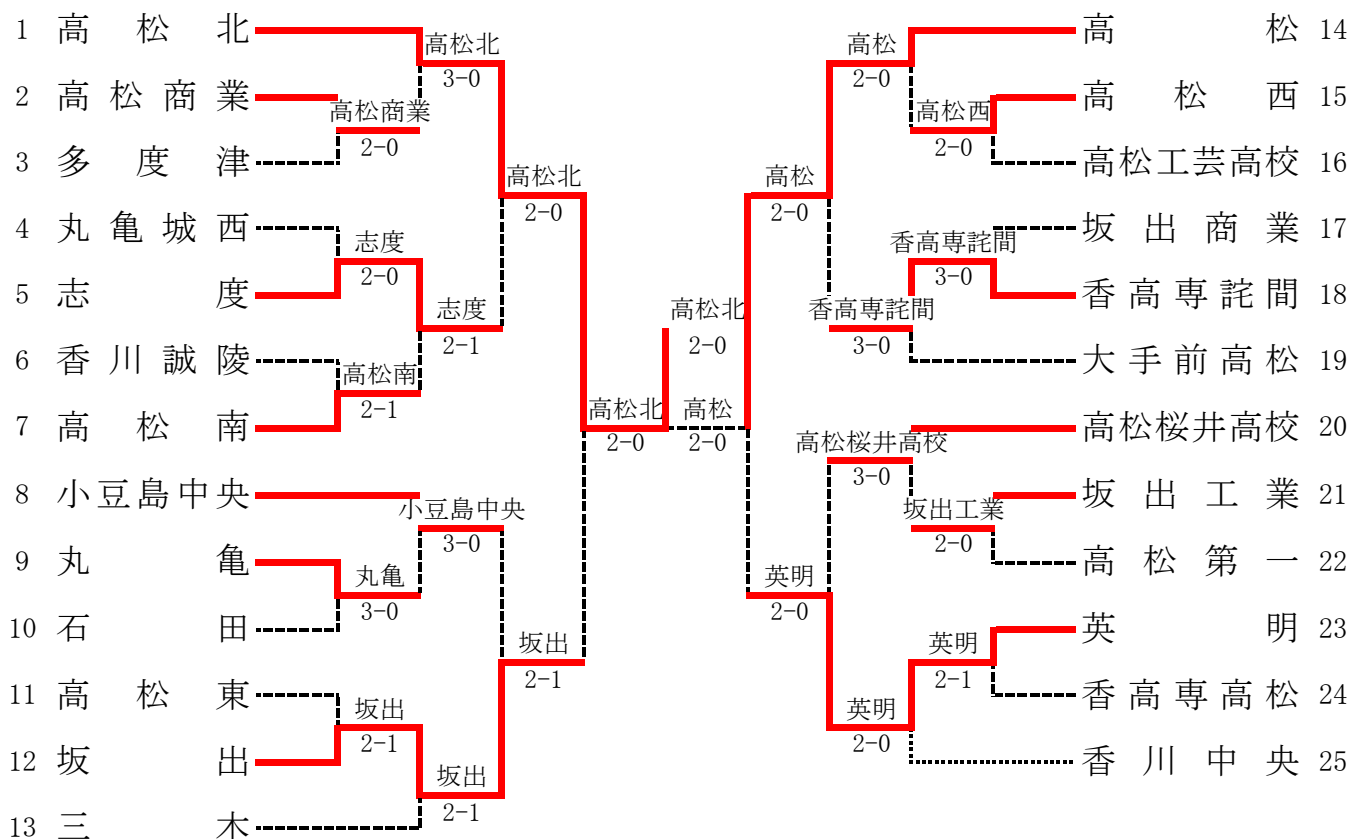

第59回 香川県高等学校総合体育大会 テニス競技

令和元年6月1日(土)

会場：(男子)丸亀市総合運動公園テニスコート
(女子)高松市亀水運動センターテニスコート

男子 学校対抗の部 (25校)

女子 学校対抗の部 (19校)

1R1	2	高松商業	2-0	多度津	3
D		竹林快③ 十河聖②	6-3	山尾蒼真③ 草薙洋人③	
S1		藤田隼輔③	6-4	岩間嘉希③	
S2		矢野駿③	4-1(打切)	高田小太郎②	