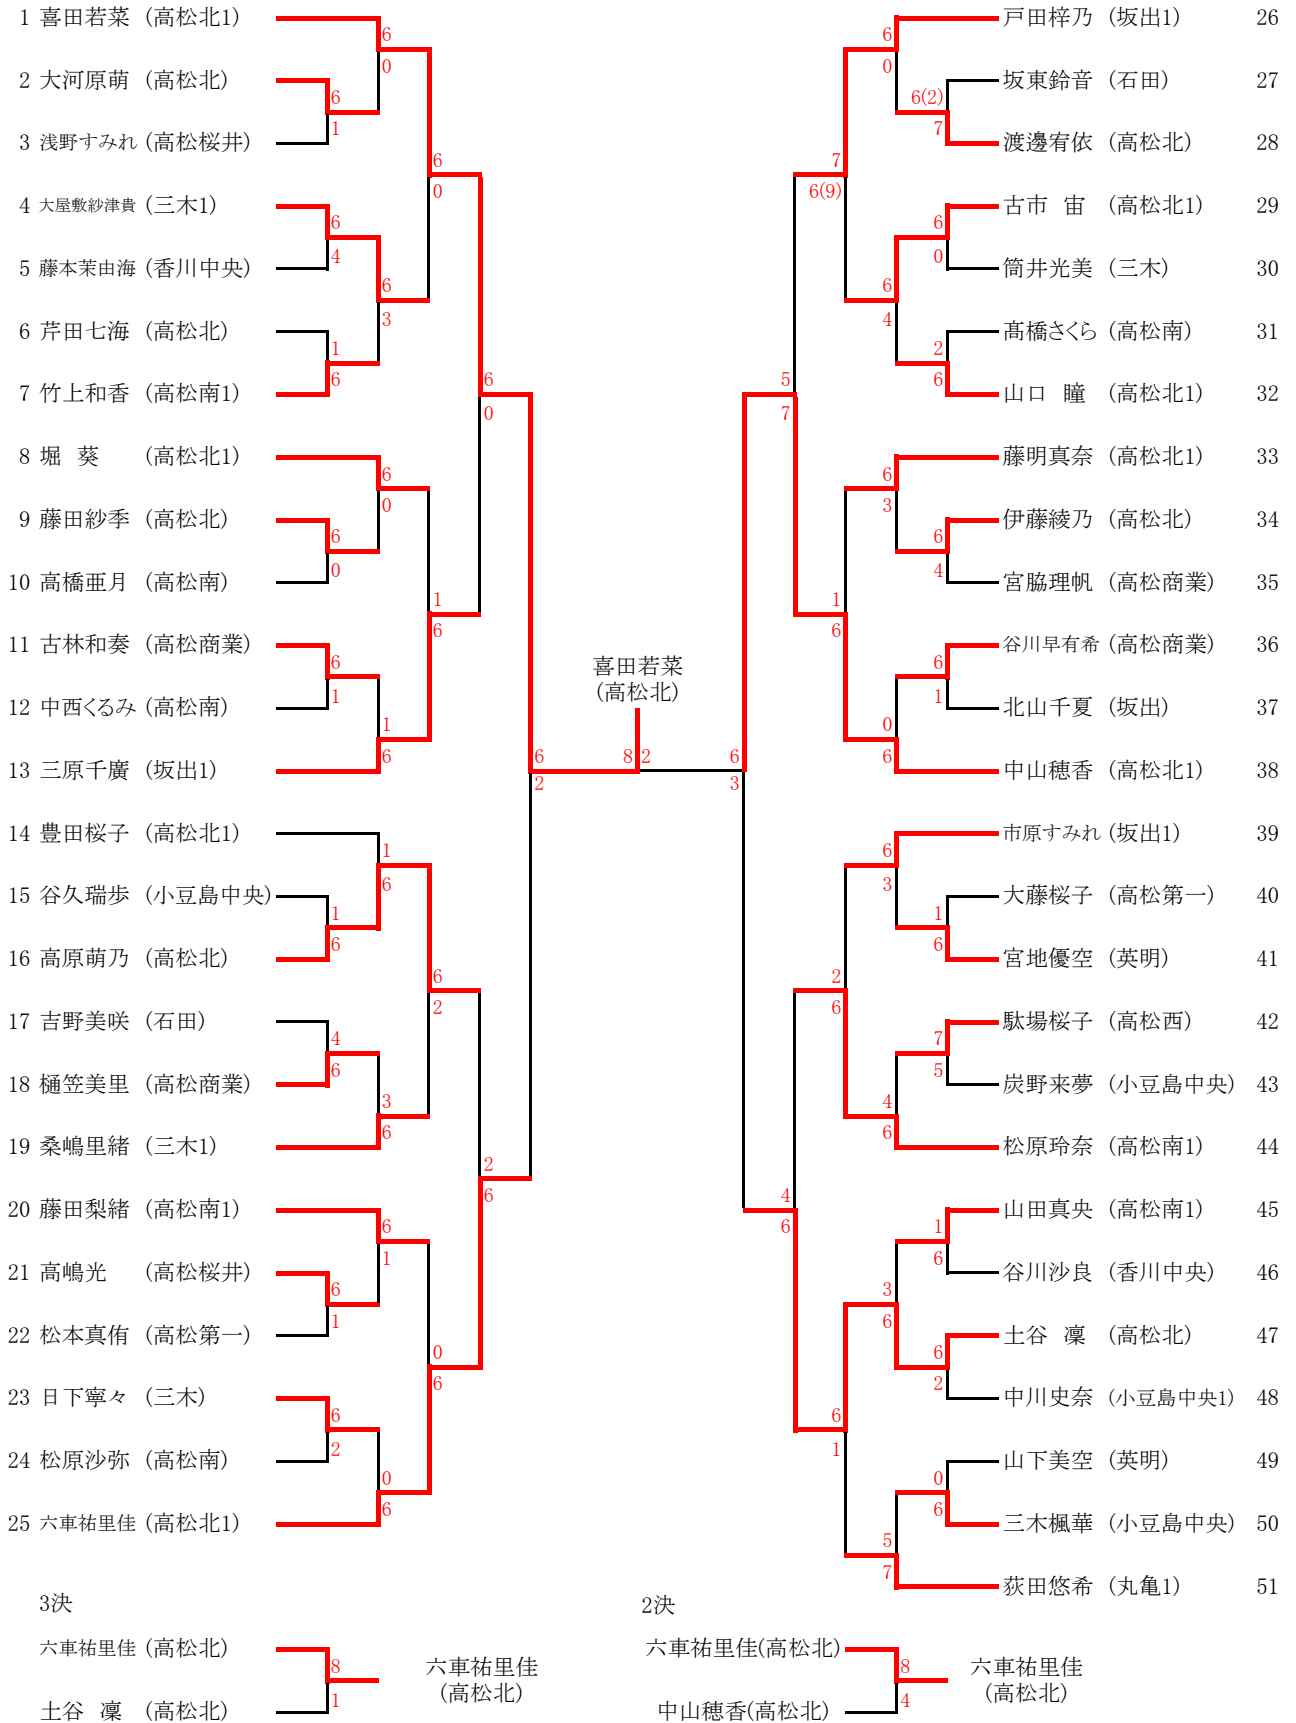

女子シングルス

令和元年度香川県高等学校総合体育大会個人戦
令和元年6月2, 3日
丸亀市総合運動公園

男子ダブルス

1 新居・角道 (坂出)		優勝 新居・角道 (坂出)	97	41 関本・穴吹 (高松北)	6
2 辻・谷本 (志度)	6			42 宮崎・甲斐 (香川中央)	1
3 大久保・寺田 (高松)	W.O			43 國方・織田 (香高専高松)	6
4 森・中西 (高松北)	6			44 中村・三宅 (丸亀)	1
5 朝倉・美馬 (三木)	1			45 古市・和田 (英明)	6
6 木村・西岡 (高松)				46 山本・津川 (三木)	6
7 松本・山上 (小豆島中央)	7			47 篠田・梶 (小豆島中央)	3
8 石原・成瀬 (高松商業)	7			48 佐々木・ルーツ (高松)	6
9 湊・前田 (高松西)	6(6)			49 山西・松本 (坂出商業)	4
10 波田・西本 (小豆島中央)	2			50 新・錦織 (香川中央)	6
11 長谷・佐藤 (英明)	6			51 瀧井・谷口 (三木)	6
12 吉原・森本 (坂出工業)	2			52 川西・下河 (高松工芸)	2
13 川田・片山 (香川中央)	6			53 小林・古巻 (高松北)	6
14 釜野・真鍋 (香川高専詫間)	6			54 竹林・矢野 (高松商業)	6
15 片岡・國和 (高松第一)	0			55 蓮池・村上 (小豆島中央)	4
16 坂本・葛西 (丸亀城西)	2			56 壺井・佐伯 (小豆島中央)	6
17 才谷・多田 (高松東)	6			57 溝口・川崎 (坂出工業)	0
18 谷本・敷地 (香高専高松)	1			58 古市・松岡 (高松)	6
19 前田・二條 (高松北)	W.O			59 石岡・石丸 (高松西)	3
20 真鍋・三谷 (香川中央)	3			60 林・中村 (英明)	6
21 芳谷・大島 (高松北)	6			61 中谷・藤田 (英明)	6
22 江崎・三木 (三木)	2			62 畠中・高橋 (高松)	4
23 神余・斎藤 (高松工芸)	6			63 磯崎・赤石 (英明)	6
24 湊・大谷 (高松桜井)	6			64 鈴木・田淵 (香川中央)	0
25 中野・藤本 (香川中央)	2			65 黒川・高橋 (小豆島中央)	6
26 池内・澤田 (英明)	0			66 高橋・永田 (香川高専詫間)	6
27 岩間・高田 (多度津)	6			67 森・大野 (香川中央)	0
28 大野・酒井 (香川中央)	6(5)			68 沖藤・櫻井 (高松第一)	4
29 山地・川田 (志度)	7			69 多田翔・宮西 (三木)	6
30 大川・藪内 (高松北)	3			70 山地・豊田 (香高専高松)	2
31 吉田・坪内 (高松西)	6			71 藤田・十河 (高松商業)	6
32 大平・筒井 (丸亀)	5			72 岩田・勝田 (志度)	0
33 池田・白河 (高松西)	7			73 藤澤・桑原 (高松桜井)	6
34 玉井・山田琢 (高松)	1			74 藤目・石原 (高松桜井)	3
35 菰淵・福田 (高松北)	6			75 中原・藤目 (丸亀城西)	6
36 高木・鈴木 (丸亀)	W.O			76 松岡・伊藤 (香高専高松)	1
37 出井・後藤 (高松第一)				77 横井・川 (高松南)	7
38 山下・小谷 (高松桜井)	6			78 亀田・坂東 (香川中央)	5
39 中村・井手 (小豆島中央)	0			79 長尾・平岡 (丸亀)	1
40 宮脇・井上 (高松)	3			80 近藤・村上 (高松北)	6