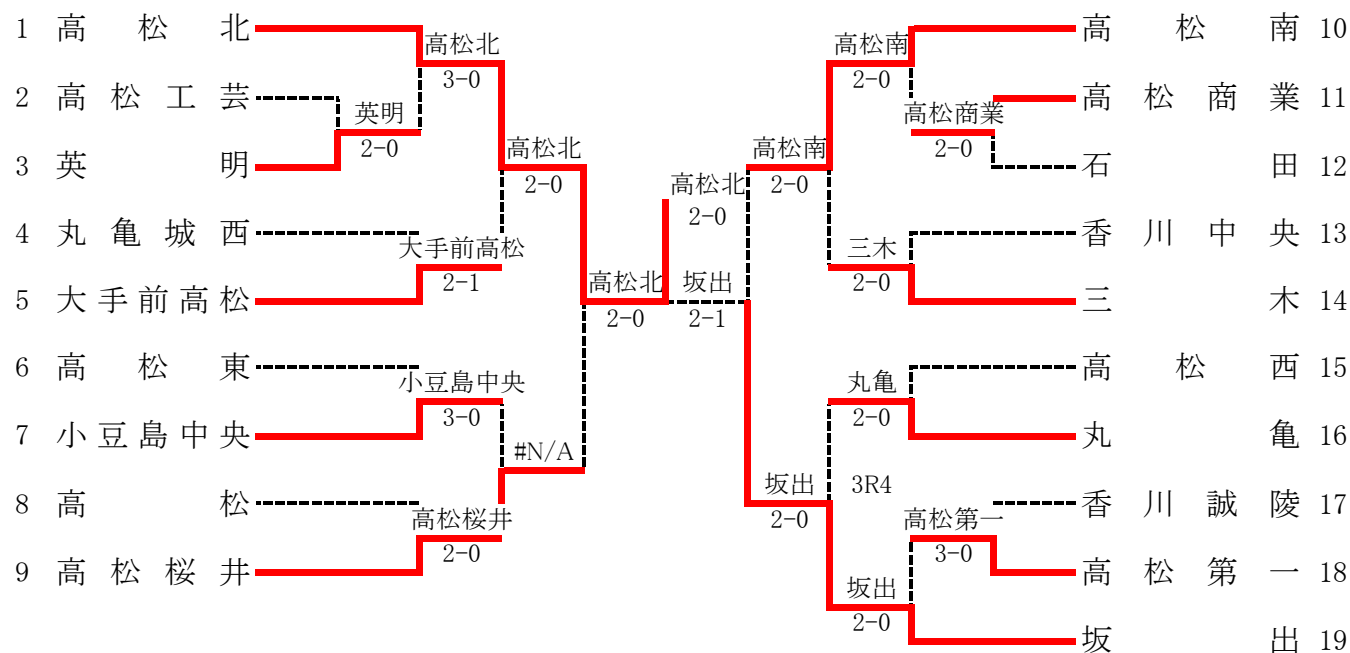

第59回 香川県高等学校総合体育大会 テニス競技

令和元年6月1日(土)

会場：(男子)丸亀市総合運動公園テニスコート
(女子)高松市亀水運動センターテニスコート

男子 学校対抗の部 (25校)

女子 学校対抗の部 (19校)

1R1	2	高松商業	2-0	多度津	3
D		竹林快③ 十河聖②	6-3	山尾蒼真③ 草薙洋人③	
S1		藤田隼輔③	6-4	岩間嘉希③	
S2		矢野駿③	4-1(打切)	高田小太郎②	