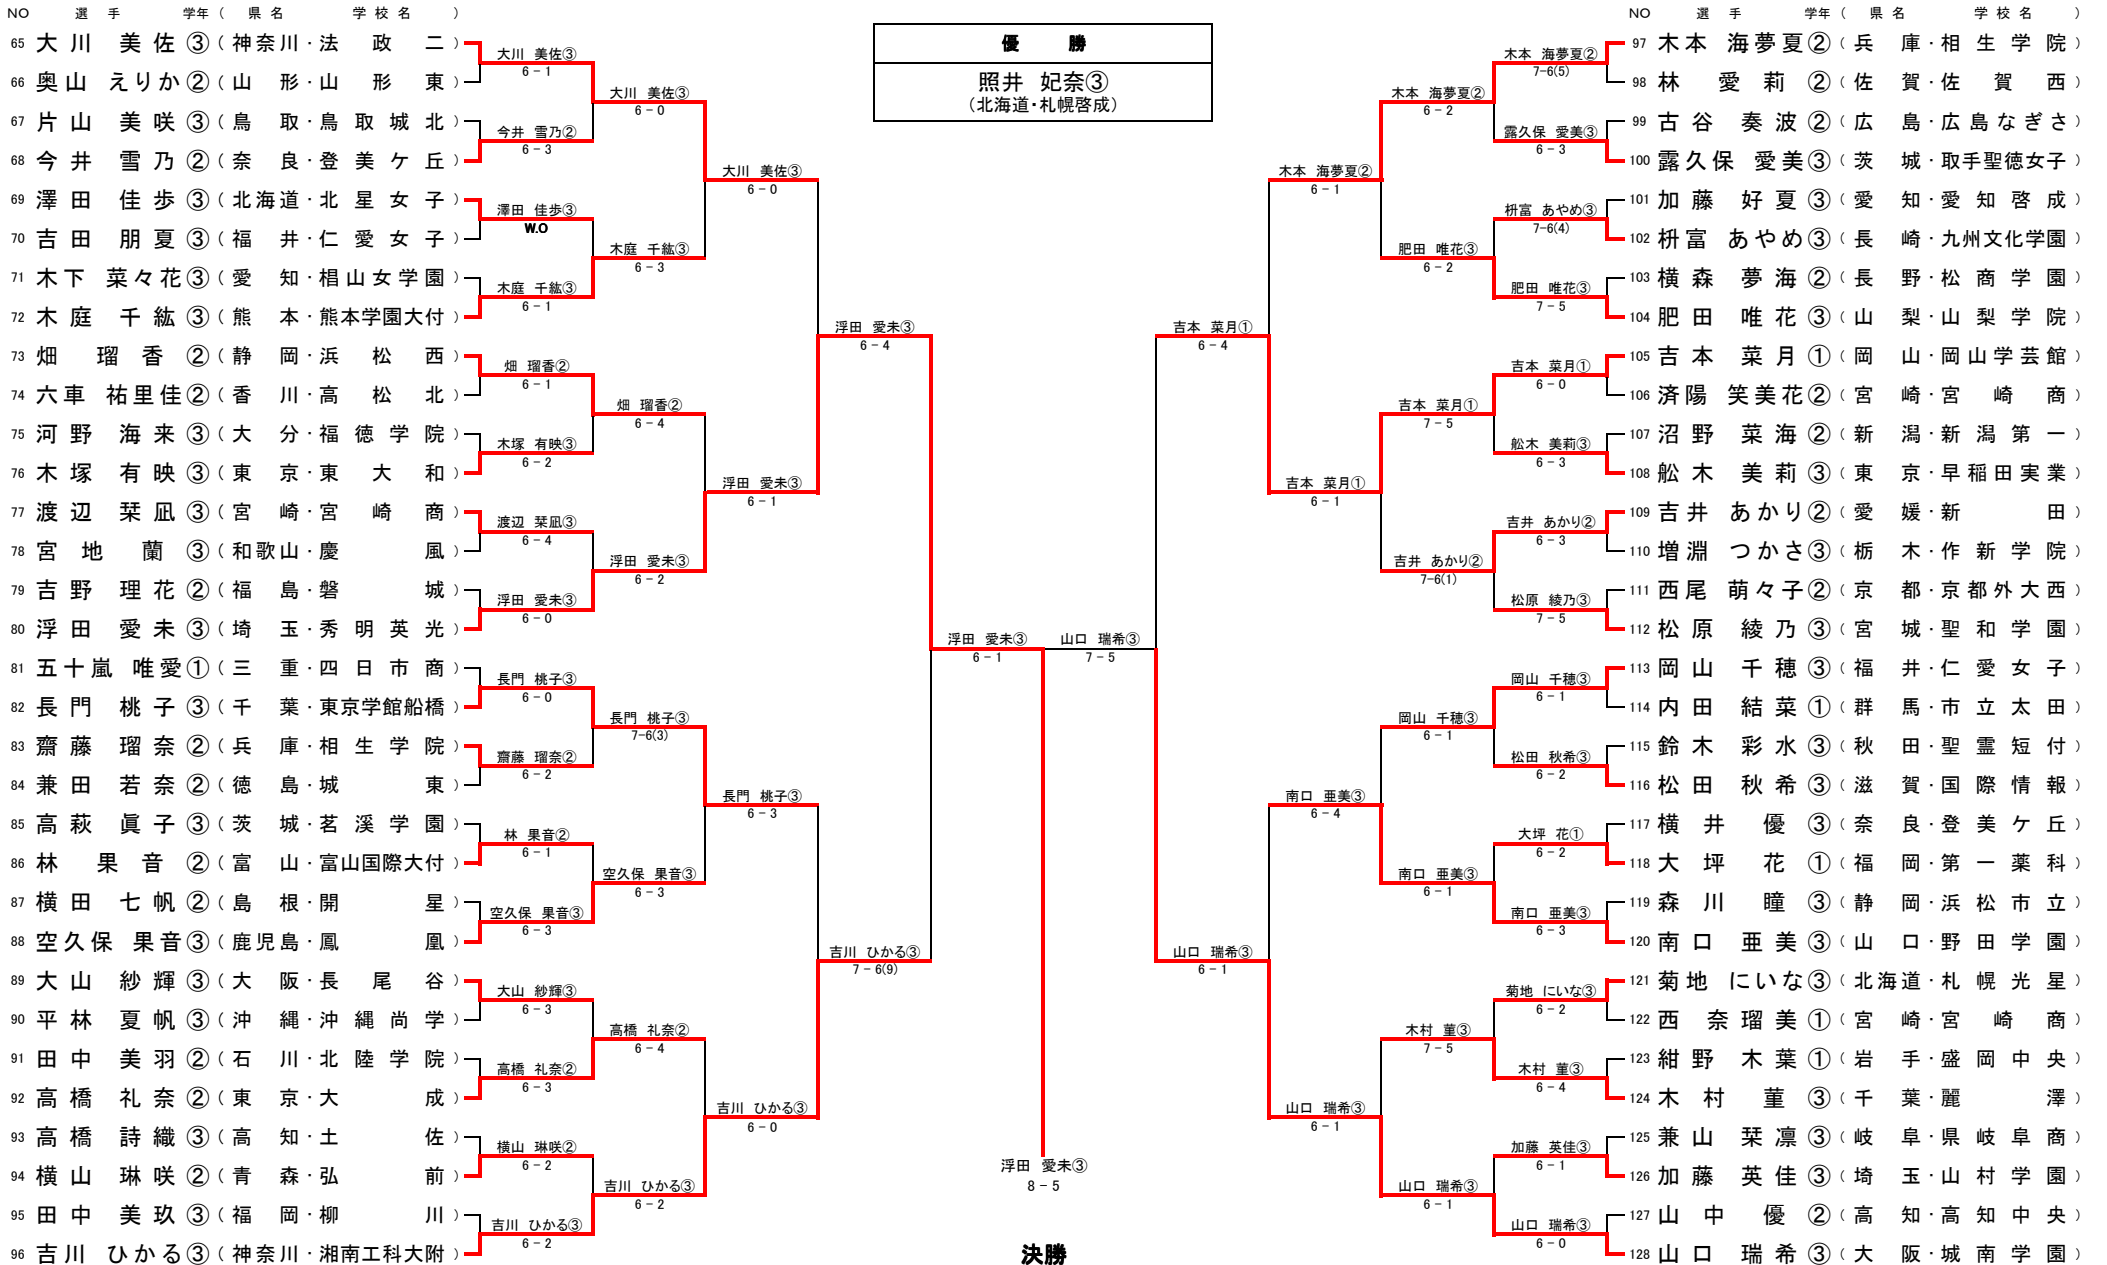

令和元年度全国高等学校総合体育大会テニス競技 第109回 全国高等学校テニス選手権大会

女子個人シングルス その2

(照井 妃奈③) (北海道) 札幌啓成)

(浮田 愛未③) (埼玉) 秀明英光)

令和元年度全国高等学校総合体育大会テニス競技 第109回 全国高等学校テニス選手権大会

女子個人ダブルス

NO	選手	学年	県名	学校名	対戦相手	スコア	優勝	対戦相手	スコア	NO	選手	学年	県名	学校名
1	和安 南波③	③	山口	野田学園	徳安 莉菜③	6-1	優 勝 川出 莉子③ 高橋 有優③ (愛知・愛知啓成) 8-4	青木 さち③	7-5	33	堤川 華蓮③	③	三重	四日市商
2	森村 碧衣①	①	滋賀	立命館守山	宗和 南波③	6-4		鈴木 藍②	6-1	34	青木 さち③	③	群馬	共愛学園
3	中川 紗羅①	①	埼玉	浦和麗明	中川 由羅①	6-3		鈴木 藍②	6-1	35	高橋 詩織③	③	高知	土佐
4	金子 さら紗②	②	佐賀	佐賀西	金子 さら紗①	6-0		鈴木 藍②	6-1	36	村原 彩佳③	③	福岡	柳川
5	宮地 碧蘭③	③	和歌山	慶風	宮地 蘭③	6-2		鈴木 藍②	6-1	37	西今井 萌花③	③	奈良	登美ヶ丘
6	小林 千陽①	①	栃木	作新学院	小林 千陽①	6-2		鈴木 藍②	6-1	38	横井 雪乃②	②	埼玉	浦和麗明
7	増田 陽さ③	③	岐阜	県岐阜商	宮本 雪凧①	6-2		鈴木 藍②	6-1	39	伊藤 汐里②	②	山形	寒河江
8	宮本 雪凧①	①	宮城	聖和学園	半田 茜子①	6-4		鈴木 藍②	6-1	40	上伊倉 理子②	②	福井	仁愛女子
9	鈴木 綾桃③	③	愛媛	新田	瀧永 花季③	6-4		鈴木 藍②	6-1	41	石澤 真衣子②	②	北海道	札幌光星
10	瀧永 花季③	③	愛媛	新田	吉井 あかり②	6-4		鈴木 藍②	6-1	42	菅原 愛詠③	③	宮崎	宮崎商
11	高岡 幸夏②	②	長野	松商学園	笠原 綾乃③	7-6(4)		鈴木 藍②	6-1	43	渡辺 菜風③	③	千葉	東京学館船橋
12	佐野 夏乃②	②	東京	早稲田実業	河野 瑞生②	6-4		鈴木 藍②	6-1	44	山口 瑞希③	③	大阪	城南学園
13	笠野 瑞生②	②	福岡	柳川	肥田 唯花②	6-1		鈴木 藍②	6-1	45	藤田 わか③	③	青森	弘前
14	岩熊 花も③	③	山梨	山梨学院	中込 笑愛②	6-1		鈴木 藍②	6-1	46	山口 瑞希③	③	京都	京都外大西
15	肥田 唯花②	②	愛知	愛知啓成	川出 莉子③	7-6(2)		鈴木 藍②	6-1	47	藤田 わか③	③	大分	福德学院
16	中川 莉子③	③	兵庫	相生学院	高橋 有優③	6-4		鈴木 藍②	6-1	48	古西 美桜③	③	山口	野田学園
17	高橋 有優③	③	神奈川	湘南工科大附	吉川 ひかる③	6-3	鈴木 藍②	6-1	49	中山 桜②	②	香川	高松北	
18	吉川 ひかる③	③	秋田	聖霊短付	富永 葵②	6-3	鈴木 藍②	6-1	50	古西 美桜③	③	新潟	新潟第一	
19	富永 葵②	②	徳島	徳島商	佐藤 葉菜③	6-3	鈴木 藍②	6-1	51	中山 桜②	②	茨城	東洋大牛久	
20	佐藤 葉菜③	③	徳島	徳島商	今川 さくら②	7-6(6)	鈴木 藍②	6-1	52	南口 亜美③	③	広島	山陽女学園	
21	今川 さくら②	②	島根	開星	猪瀬 瑞希③	6-3	鈴木 藍②	6-1	53	牛尾 真夕②	②	熊本	熊本学園大付	
22	猪瀬 瑞希③	③	茨城	東洋大牛久	園城 海遥③	6-4	鈴木 藍②	6-1	54	森川 瞳桜③	③	兵庫	相生学院	
23	園城 海遥③	③	長崎	九州文化学園	猪瀬 瑞希③	6-2	鈴木 藍②	6-1	55	喜田 若菜③	③	神奈川	法政二	
24	猪瀬 瑞希③	③	静岡	城南静岡	梶野 桃子②	7-5	鈴木 藍②	6-1	56	六車 祐里佳②	②	鹿児島	鳳凰	
25	梶野 桃子②	②	京都	京都外大西	西尾 萌々子②	7-5	鈴木 藍②	6-1	57	高橋 海希②	②	愛知	誉	
26	西尾 萌々子②	②	神奈川	白鷺	内島 舞子①	6-0	鈴木 藍②	6-1	58	沼野 菜海②	②	大阪	大阪女学院	
27	内島 舞子①	①	石川	金沢	西 飛奈①	6-0	鈴木 藍②	6-1	59	高橋 海希②	②	埼玉	秀明英光	
28	西 飛奈①	①	兵庫	相生学院	歌津 穂乃香②	6-2	鈴木 藍②	6-1	60	沼野 菜海②	②	鳥取	倉吉東	
29	歌津 穂乃香②	②	宮崎	宮崎商	西 奈瑠美①	7-5	鈴木 藍②	6-1	61	浮田 愛未③	③	富山	富山国際大付	
30	西 奈瑠美①	①	千葉	八千代	齋藤 優寧②	6-3	鈴木 藍②	6-1	62	蝦名 莉子②	②	岩手	盛岡第三	
31	齋藤 優寧②	②	岡山	岡山学芸館	中島 玲亜①	6-3	鈴木 藍②	6-1	63	神鳥 舞③	③	東京	早稲田実業	
32	中島 玲亜①	①	福島	磐城	照井 妃奈③	6-3	鈴木 藍②	6-1	64	松木 美莉③	③