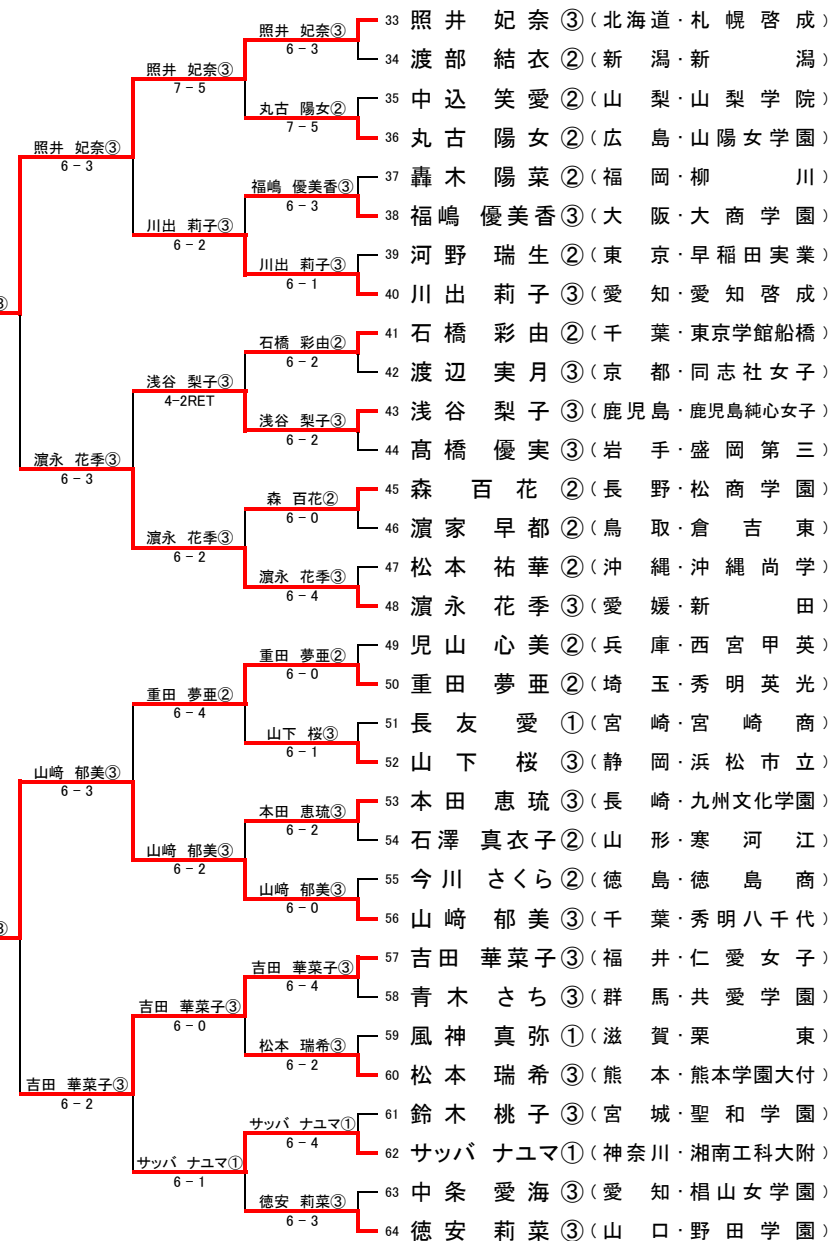

令和元年度全国高等学校総合体育大会テニス競技 第109回 全国高等学校テニス選手権大会

女子個人シングルス その1

NO 選手 学年(県名 学校名)

優勝
照井 妃奈③
(北海道・札幌啓成)

NO 選手 学年(県名 学校名)

決勝

(照井 妃奈③) (北海道・札幌啓成)

(堤 華蓮③) (三重・四日市商)