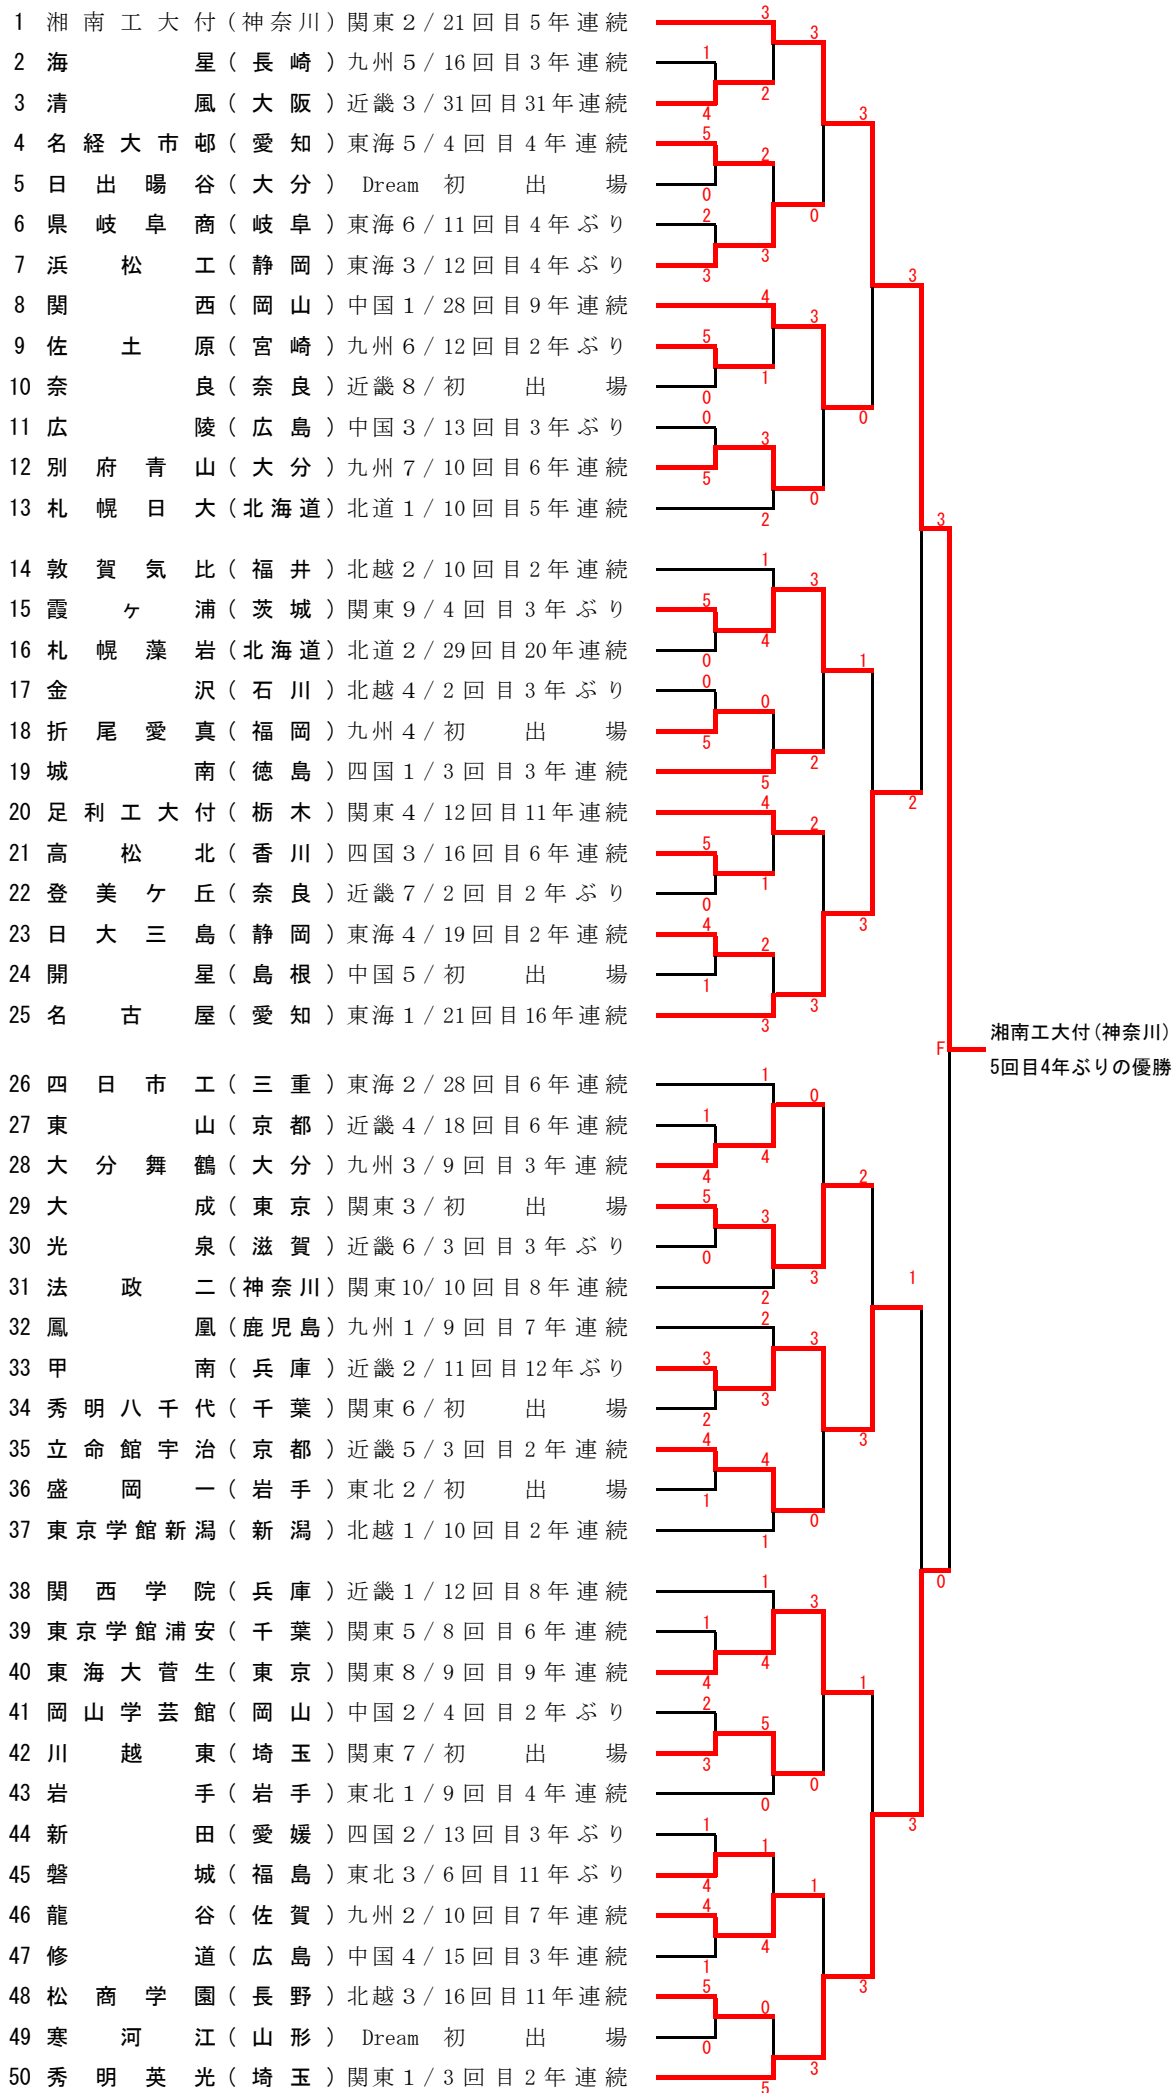

31回全国選抜高校テニス大会 男子組み合わせ

31回全国選抜高校テニス大会 女子組み合わせ

第31回全国選抜高校テニス大会 男子1回戦試合結果(No.1)

2009/3/28

M1-1

海星		1		-		4		清風	
長崎								大阪	
S1	井口 裕大②CP	0	4	-	-	6	1	S1	高梨 惇②
D1	的場 翔平①	0	3	-	-	6	1	D1	中村 知樹②CP
	大串光太郎②								貝野 友規②
S2	富永 祐里①	0	4	-	-	6	1	S2	西村 友貴②
D2	矢野 雄祐①	1	6	-	-	4	0	D2	小山 純平②
	渡邊 智紀①								和田 良樹②
S3	野口亜都夢①	0	2	-	-	6	1	S3	土井 俊範①