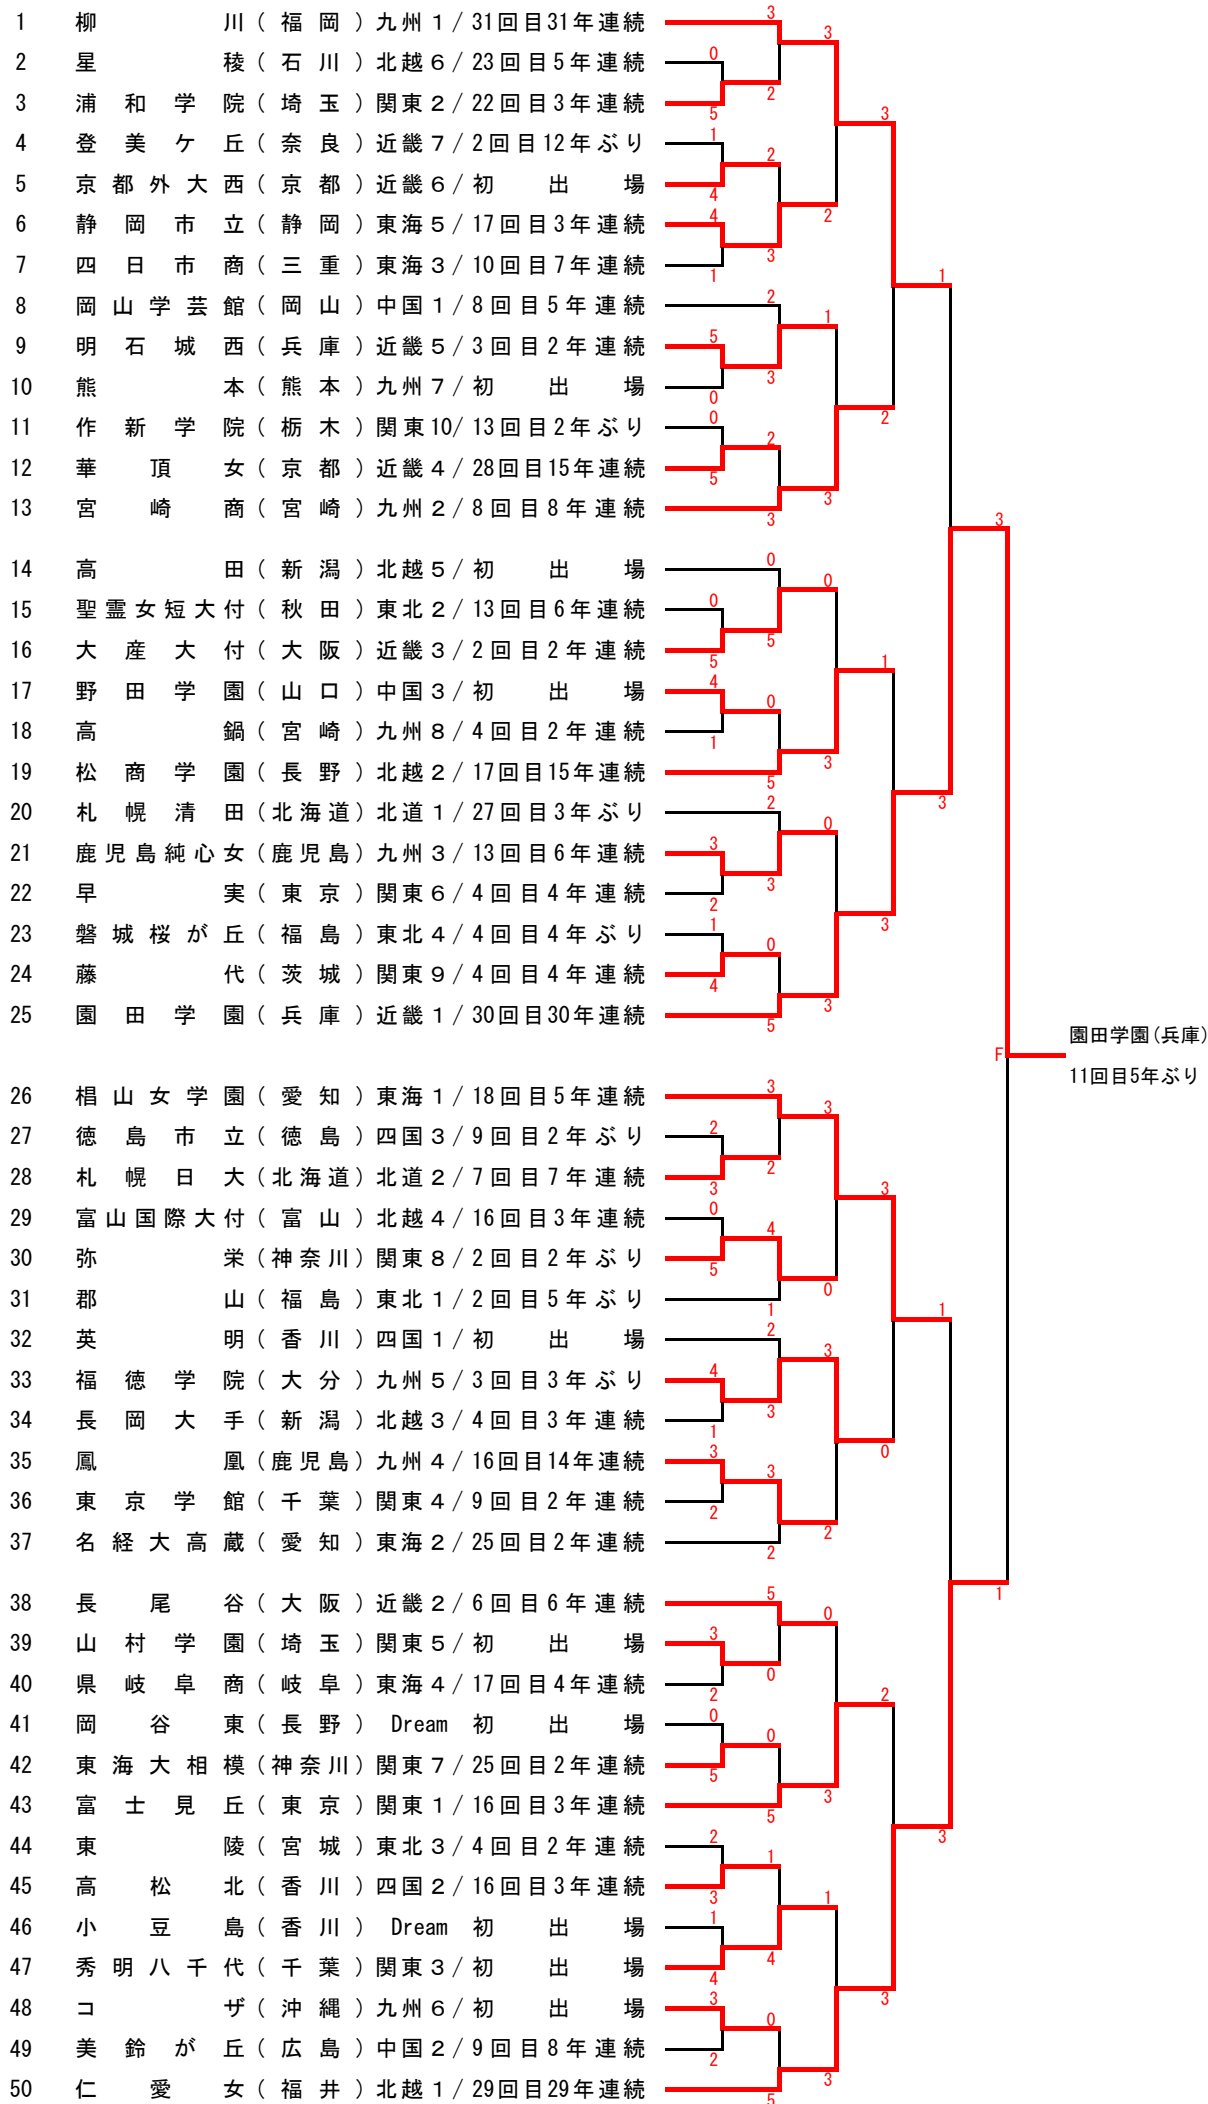

31回全国選抜高校テニス大会 男子組み合わせ

31回全国選抜高校テニス大会 女子組み合わせ

第31回全国選抜高校テニス大会 男子1回戦試合結果(No.1)

2009/3/28

M1-1

海星		1		-		4		清風	
長崎								大阪	
S1	井口 裕大②CP	0	4	-	-	6	1	S1	高梨 惇②
D1	的場 翔平①	0	3	-	-	6	1	D1	中村 知樹②CP
	大串光太郎②								貝野 友規②
S2	富永 祐里①	0	4	-	-	6	1	S2	西村 友貴②
D2	矢野 雄祐①	1	6	-	-	4	0	D2	小山 純平②
	渡邊 智紀①								和田 良樹②
S3	野口亜都夢①	0	2	-	-	6	1	S3	土井 俊範①