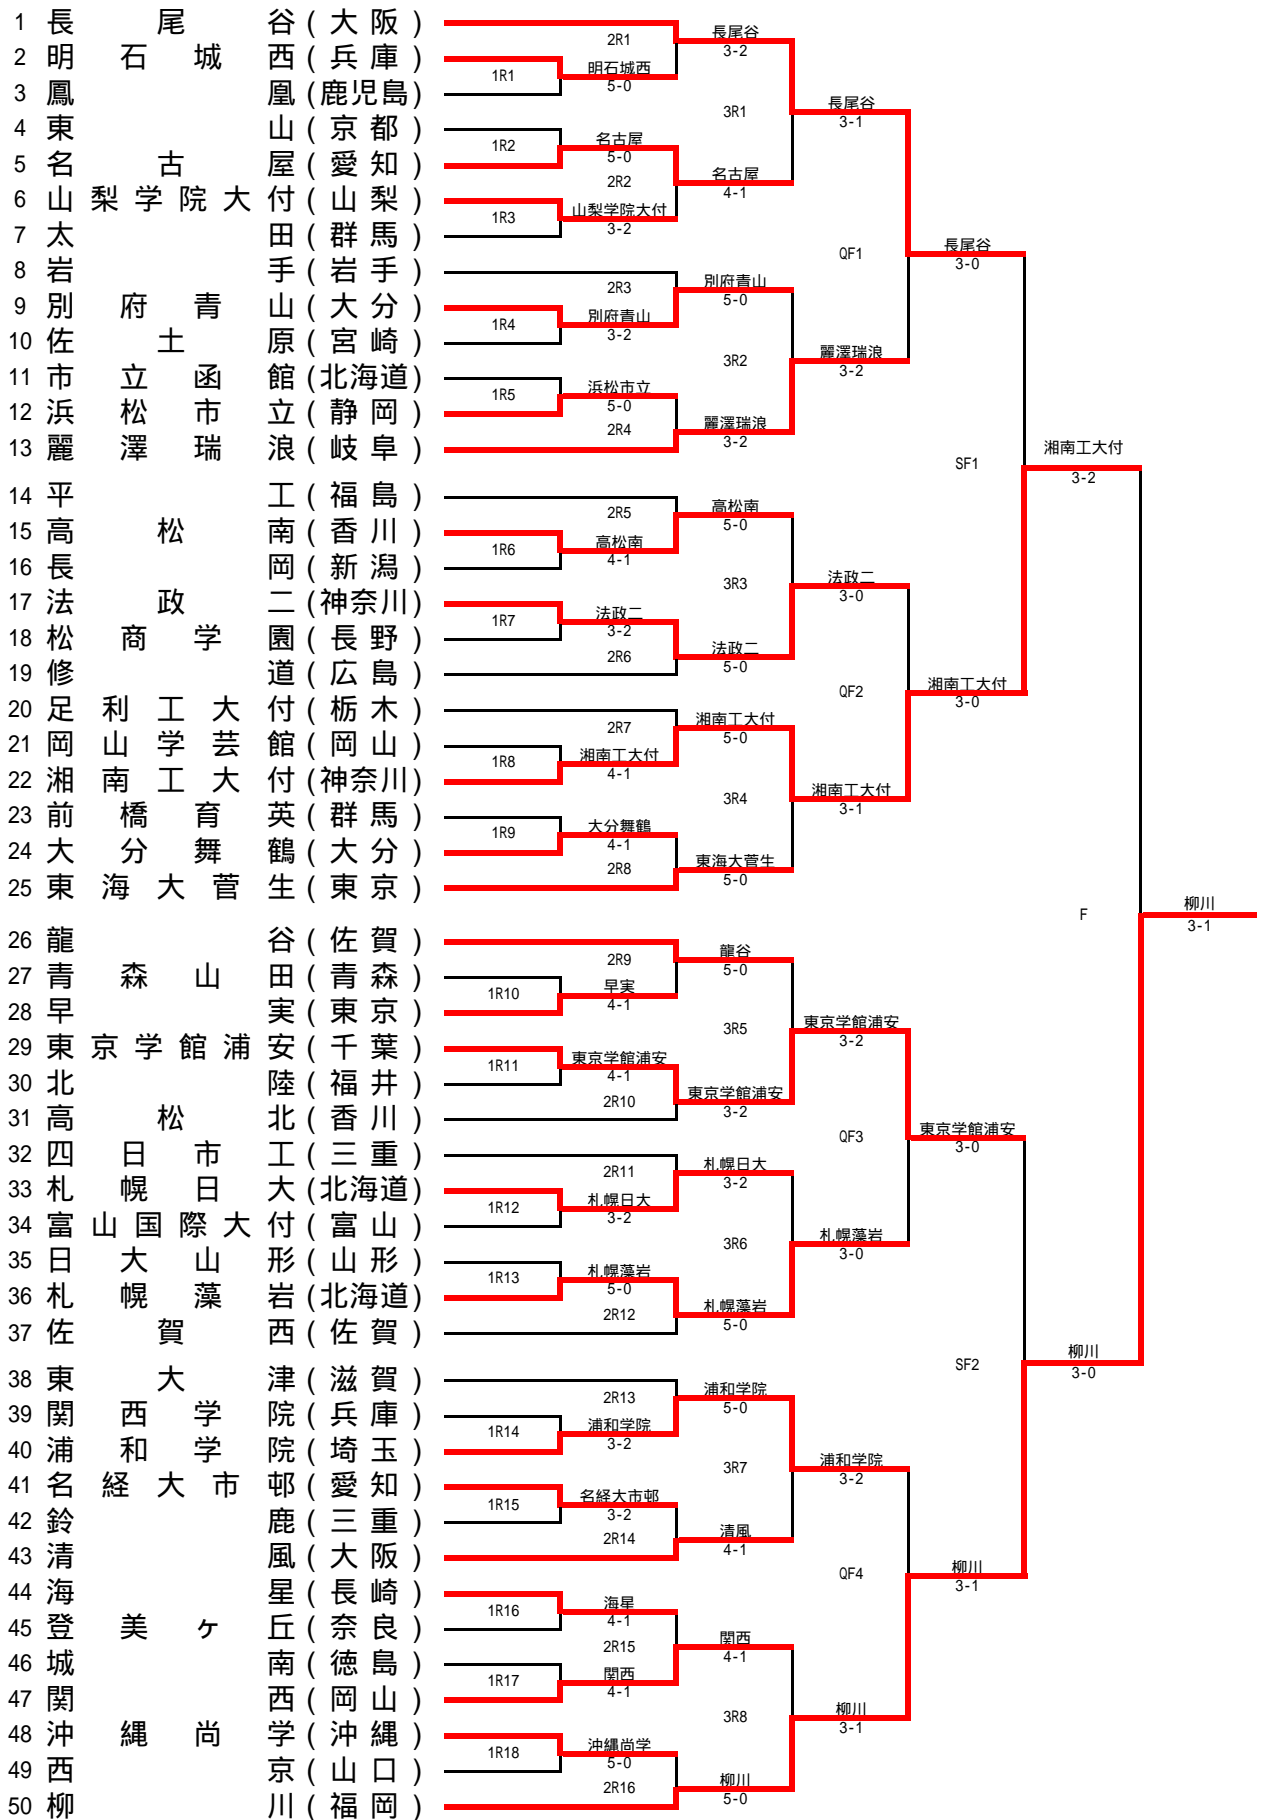

# 第29回 全国選抜高校テニス大会 男子団体