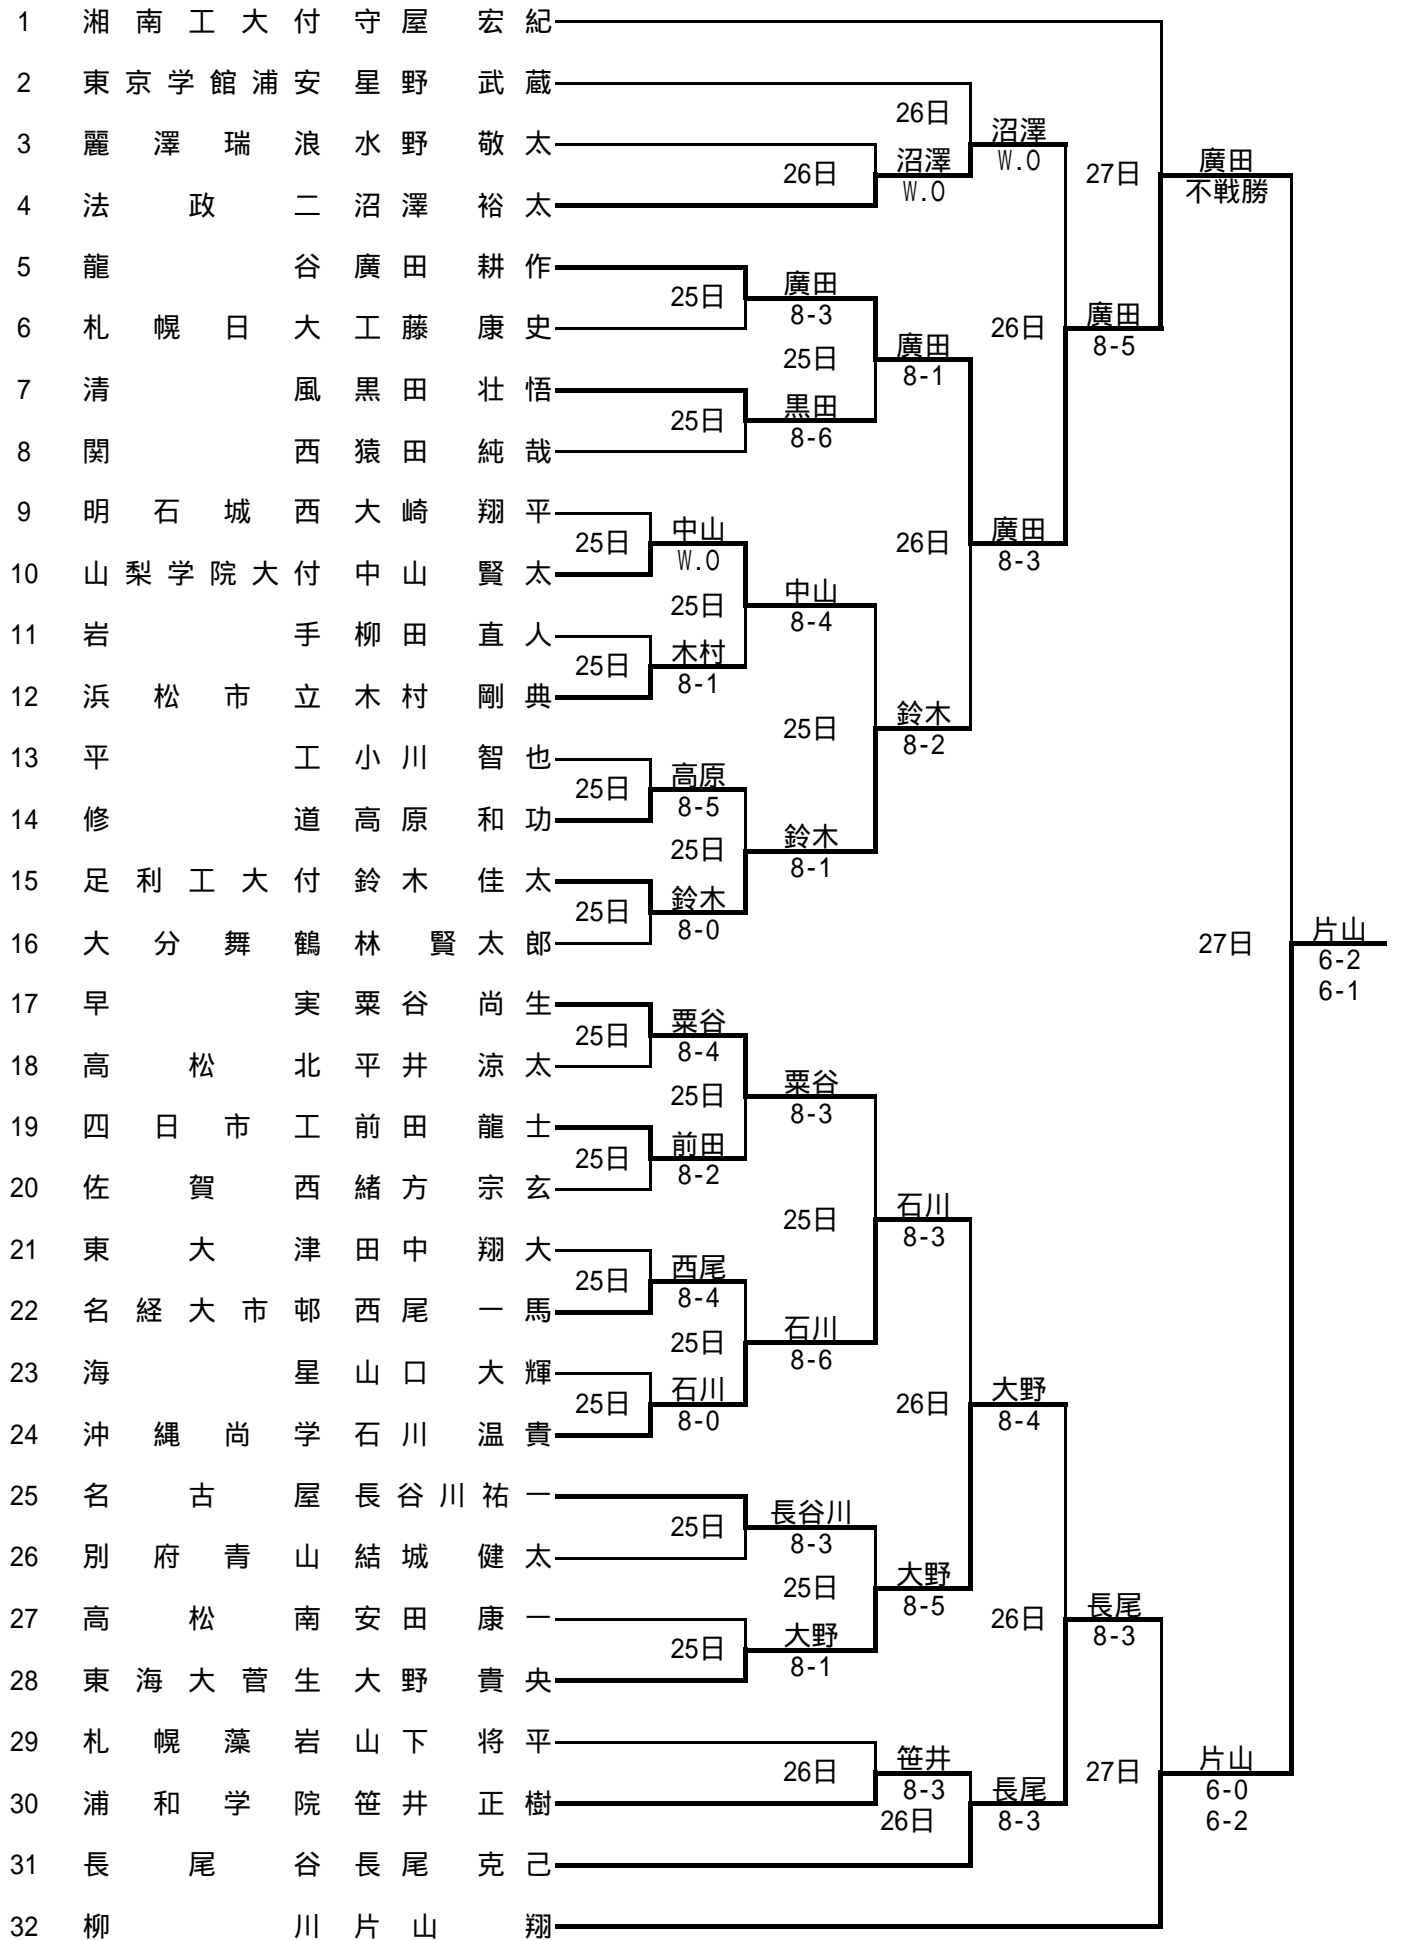

第29回 全国選抜高校テニス大会 男子個人戦