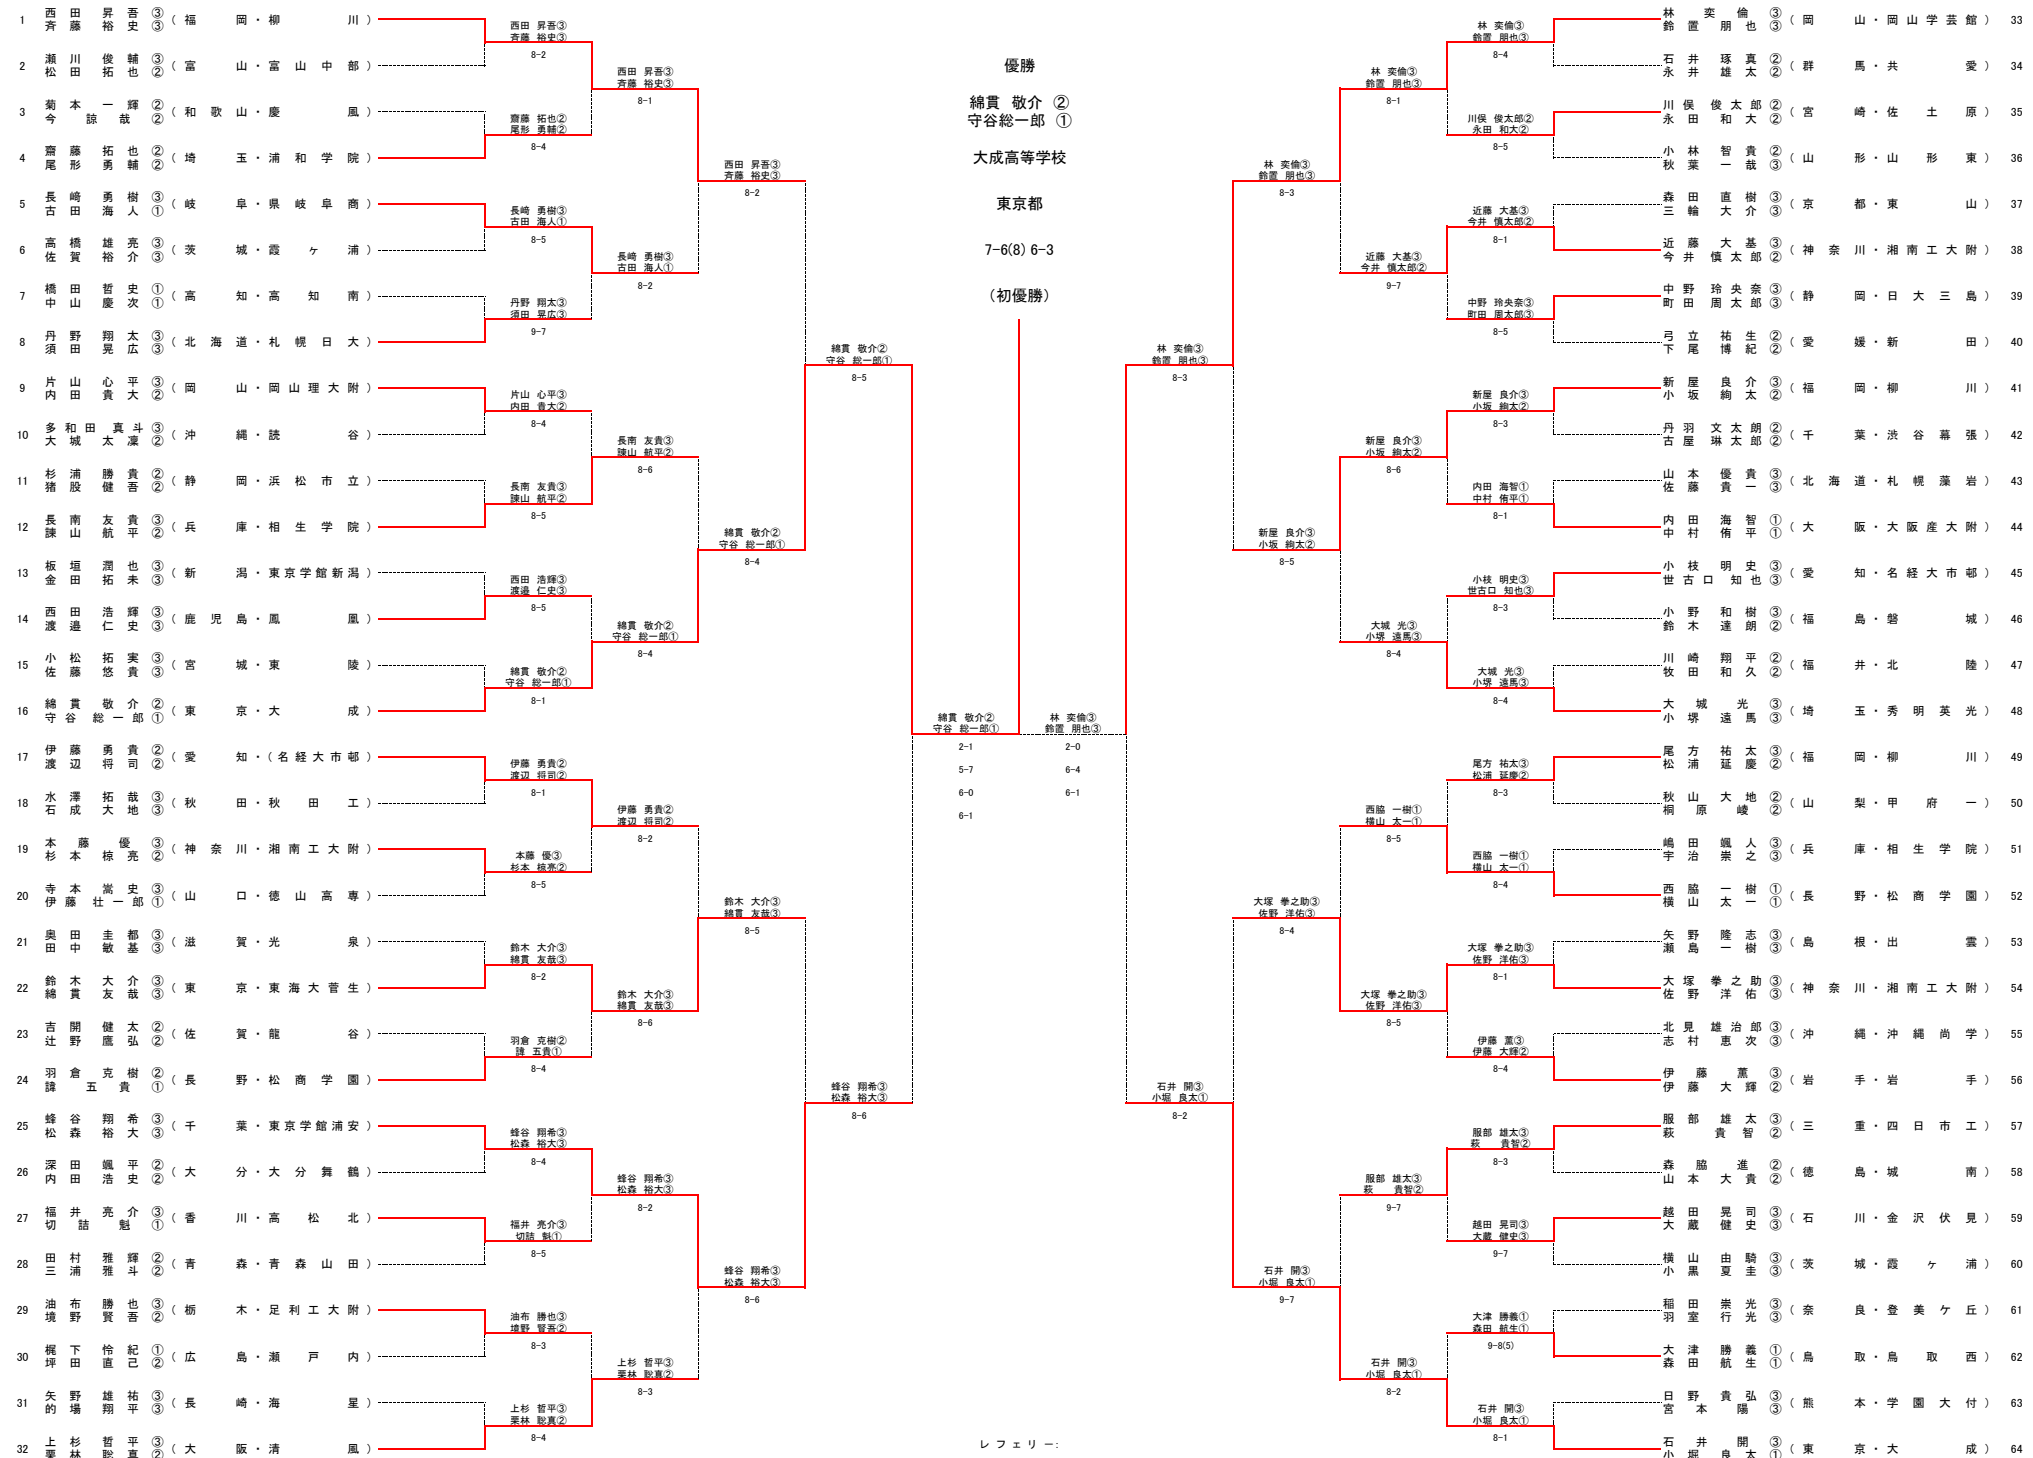

1	西田昇吾 ③ 斉藤拓史 ③	(福岡・柳川)	西田昇吾③ 斉藤拓史③	8-2	西田昇吾③ 斉藤拓史③
2	瀬川俊輔 ③ 松本一哉 ②	(富山・富山中)	藤藤拓也② 野形真輔②	8-4	西田昇吾③ 斉藤拓史③
3	菊本一輝 ② 今藤拓也 ②	(和歌山・慶風)	長崎勇樹③ 吉田海人①	8-5	西田昇吾③ 斉藤拓史③
4	齋藤拓也 ② 尾形也輔 ②	(埼玉・浦和学院)	丹野翔太③ 須田孝広③	9-7	西田昇吾③ 斉藤拓史③
5	長崎勇樹 ③ 吉田海人 ①	(岐阜・岐阜商)	片山心平③ 内田貴大②	8-4	西田昇吾③ 斉藤拓史③
6	高橋雄亮 ③ 佐賀亮介 ③	(茨城・霞ヶ浦)	長南友貴③ 藤山航平②	8-5	西田昇吾③ 斉藤拓史③
7	橋山哲史 ① 山田史次 ①	(高知・高知南)	西田浩輝③ 高橋仁志③	8-5	西田昇吾③ 斉藤拓史③
8	丹野翔太 ③ 須田孝広 ③	(北海道・札幌日大)	綿貫 敬介② 守谷 総一郎①	8-4	西田昇吾③ 斉藤拓史③
9	片山心平 ③ 内田貴大 ②	(岡山・岡山理大附)	綿貫 敬介② 守谷 総一郎①	8-4	西田昇吾③ 斉藤拓史③
10	多和田真斗 ③ 大城太凛 ②	(沖縄・読谷)	綿貫 敬介② 守谷 総一郎①	8-4	西田昇吾③ 斉藤拓史③
11	杉浦勝貴 ② 猪股健吾 ②	(静岡・浜松市立)	綿貫 敬介② 守谷 総一郎①	8-4	西田昇吾③ 斉藤拓史③
12	長南友貴 ③ 藤山航平 ②	(兵庫・相生学院)	綿貫 敬介② 守谷 総一郎①	8-4	西田昇吾③ 斉藤拓史③
13	板垣酒拓也 ③ 垣田拓未 ③	(新潟・東洋学館新潟)	綿貫 敬介② 守谷 総一郎①	8-4	西田昇吾③ 斉藤拓史③
14	西田浩輝 ③ 渡邊浩仁 ③	(鹿児島・鳳凰)	綿貫 敬介② 守谷 総一郎①	8-4	西田昇吾③ 斉藤拓史③
15	小松拓悠 ③ 佐藤実貴 ③	(宮城・東陵)	綿貫 敬介② 守谷 総一郎①	8-4	西田昇吾③ 斉藤拓史③
16	綿貫 敬介 ② 守谷 総一郎 ①	(東京・大成)	綿貫 敬介② 守谷 総一郎①	8-4	西田昇吾③ 斉藤拓史③
17	伊藤勇貴 ② 渡辺拓也 ②	(愛知・名経大市部)	伊藤 勇貴② 渡辺 拓也②	8-1	綿貫 敬介② 守谷 総一郎①
18	水石澤拓哉 ③ 石川大哉 ③	(秋田・秋田工)	伊藤 勇貴② 渡辺 拓也②	8-2	綿貫 敬介② 守谷 総一郎①
19	本藤優亮 ③ 杉本椋 ②	(神奈川・湘南工大附)	本藤 優③ 杉本 椋②	8-5	綿貫 敬介② 守谷 総一郎①
20	寺本嵩史 ③ 伊藤壮一郎 ①	(山口・徳山高専)	綿貫 敬介② 守谷 総一郎①	8-5	綿貫 敬介② 守谷 総一郎①
21	奥田圭敏 ③ 中野敏基 ③	(滋賀・光泉)	綿貫 敬介② 守谷 総一郎①	8-5	綿貫 敬介② 守谷 総一郎①
22	鈴木大友 ③ 木村大哉 ③	(東京・東海大菅生)	綿貫 敬介② 守谷 総一郎①	8-6	綿貫 敬介② 守谷 総一郎①
23	吉野健太 ② 辻野健太 ②	(佐賀・龍谷)	綿貫 敬介② 守谷 総一郎①	8-6	綿貫 敬介② 守谷 総一郎①
24	羽倉克樹 ② 五井貴貴 ②	(長野・松商学園)	綿貫 敬介② 守谷 総一郎①	8-6	綿貫 敬介② 守谷 総一郎①
25	蜂谷翔希 ③ 松森裕大 ③	(千葉・東京学館浦安)	綿貫 敬介② 守谷 総一郎①	8-6	綿貫 敬介② 守谷 総一郎①
26	深内颯平 ② 田中颯平 ②	(大分・大分舞鶴)	綿貫 敬介② 守谷 総一郎①	8-6	綿貫 敬介② 守谷 総一郎①
27	福井亮介 ③ 切詰 魁①	(香川・高松北)	綿貫 敬介② 守谷 総一郎①	8-6	綿貫 敬介② 守谷 総一郎①
28	村浦雅雅 ② 三浦雅斗 ②	(青森・青森山田)	綿貫 敬介② 守谷 総一郎①	8-6	綿貫 敬介② 守谷 総一郎①
29	油布勝也 ③ 野野賢也 ②	(栃木・足利工大附)	綿貫 敬介② 守谷 総一郎①	8-6	綿貫 敬介② 守谷 総一郎①
30	梶下直己 ① 坪田直己 ②	(広島・瀬戸内)	綿貫 敬介② 守谷 総一郎①	8-6	綿貫 敬介② 守谷 総一郎①
31	矢野雄祐 ③ 野村祐平 ③	(長崎・海星)	綿貫 敬介② 守谷 総一郎①	8-6	綿貫 敬介② 守谷 総一郎①
32	上杉哲平 ③ 林 聡真 ②	(大阪・清風)	綿貫 敬介② 守谷 総一郎①	8-6	綿貫 敬介② 守谷 総一郎①

林 奕倫③ 鈴置 朋也③	林 奕倫 ③ 石井 琢真 ②	(岡山・岡山学芸館)	33
林 奕倫③ 鈴置 朋也③	林 奕倫 ③ 石井 琢真 ②	(群馬・共愛)	34
川俣 優太郎② 永田 和太②	川俣 優太郎 ② 永田 和太 ②	(宮崎・佐土原)	35
近藤 大基③ 今井 慎太郎②	近藤 大基 ③ 今井 慎太郎 ②	(山形・山形東)	36
近藤 大基③ 今井 慎太郎②	近藤 大基 ③ 今井 慎太郎 ②	(京都・東山)	37
近藤 大基③ 今井 慎太郎②	近藤 大基 ③ 今井 慎太郎 ②	(神奈川・湘南工大附)	38
中野 翔太郎③ 田中 周太郎③	中野 翔太郎 ③ 田中 周太郎 ③	(静岡・日大三島)	39
弓下 立博 ② 下 生紀 ②	弓下 立博 ② 下 生紀 ②	(愛媛・新田)	40
新屋 良介③ 小坂 樹太②	新屋 良介 ③ 小坂 樹太 ②	(福岡・柳川)	41
新屋 良介③ 小坂 樹太②	新屋 良介 ③ 小坂 樹太 ②	(千葉・渋谷幕張)	42
内田 海智① 中村 慎平①	内田 海智 ① 中村 慎平 ①	(北海道・札幌藻岩)	43
内田 海智① 中村 慎平①	内田 海智 ① 中村 慎平 ①	(大阪・大阪産大附)	44
小枝 明史③ 吉古 翔也③	小枝 明史 ③ 吉古 翔也 ③	(愛知・名経大市部)	45
大城 光③ 小塚 遼馬③	大城 光 ③ 小塚 遼馬 ③	(福島・磐城)	46
大城 光③ 小塚 遼馬③	大城 光 ③ 小塚 遼馬 ③	(福井・北陸)	47
大城 光③ 小塚 遼馬③	大城 光 ③ 小塚 遼馬 ③	(埼玉・秀明英光)	48
尾松 祐太 ③ 松浦 延慶②	尾松 祐太 ③ 松浦 延慶 ②	(福岡・柳川)	49
西脇 一樹① 横山 太一①	西脇 一樹 ① 横山 太一 ①	(山梨・甲府一)	50
西脇 一樹① 横山 太一①	西脇 一樹 ① 横山 太一 ①	(兵庫・相生学院)	51
西脇 一樹① 横山 太一①	西脇 一樹 ① 横山 太一 ①	(長野・松商学園)	52
大塚 幸之助③ 佐野 洋佑③	大塚 幸之助 ③ 佐野 洋佑 ③	(鳥根・出雲)	53
大塚 幸之助③ 佐野 洋佑③	大塚 幸之助 ③ 佐野 洋佑 ③	(神奈川・湘南工大附)	54
伊藤 薫③ 伊藤 大輝②	伊藤 薫 ③ 伊藤 大輝 ②	(沖縄・沖縄尚学)	55
服部 雄太③ 松 貴智②	服部 雄太 ③ 松 貴智 ②	(岩手・岩手)	56
服部 雄太③ 松 貴智②	服部 雄太 ③ 松 貴智 ②	(三重・四日市工)	57
服部 雄太③ 松 貴智②	服部 雄太 ③ 松 貴智 ②	(徳島・城南)	58
越田 果司③ 大塚 健史③	越田 果司 ③ 大塚 健史 ③	(石川・金沢伏見)	59
石井 開③ 小坂 良太①	石井 開 ③ 小坂 良太 ①	(茨城・霞ヶ浦)	60
大津 勝義① 森田 航平①	大津 勝義 ① 森田 航平 ①	(奈良・登美ヶ丘)	61
石井 開③ 小坂 良太①	石井 開 ③ 小坂 良太 ①	(鳥取・鳥取西)	62
石井 開③ 小坂 良太①	石井 開 ③ 小坂 良太 ①	(熊本・学園大付)	63
石井 開③ 小坂 良太①	石井 開 ③ 小坂 良太 ①	(東京・大成)	64