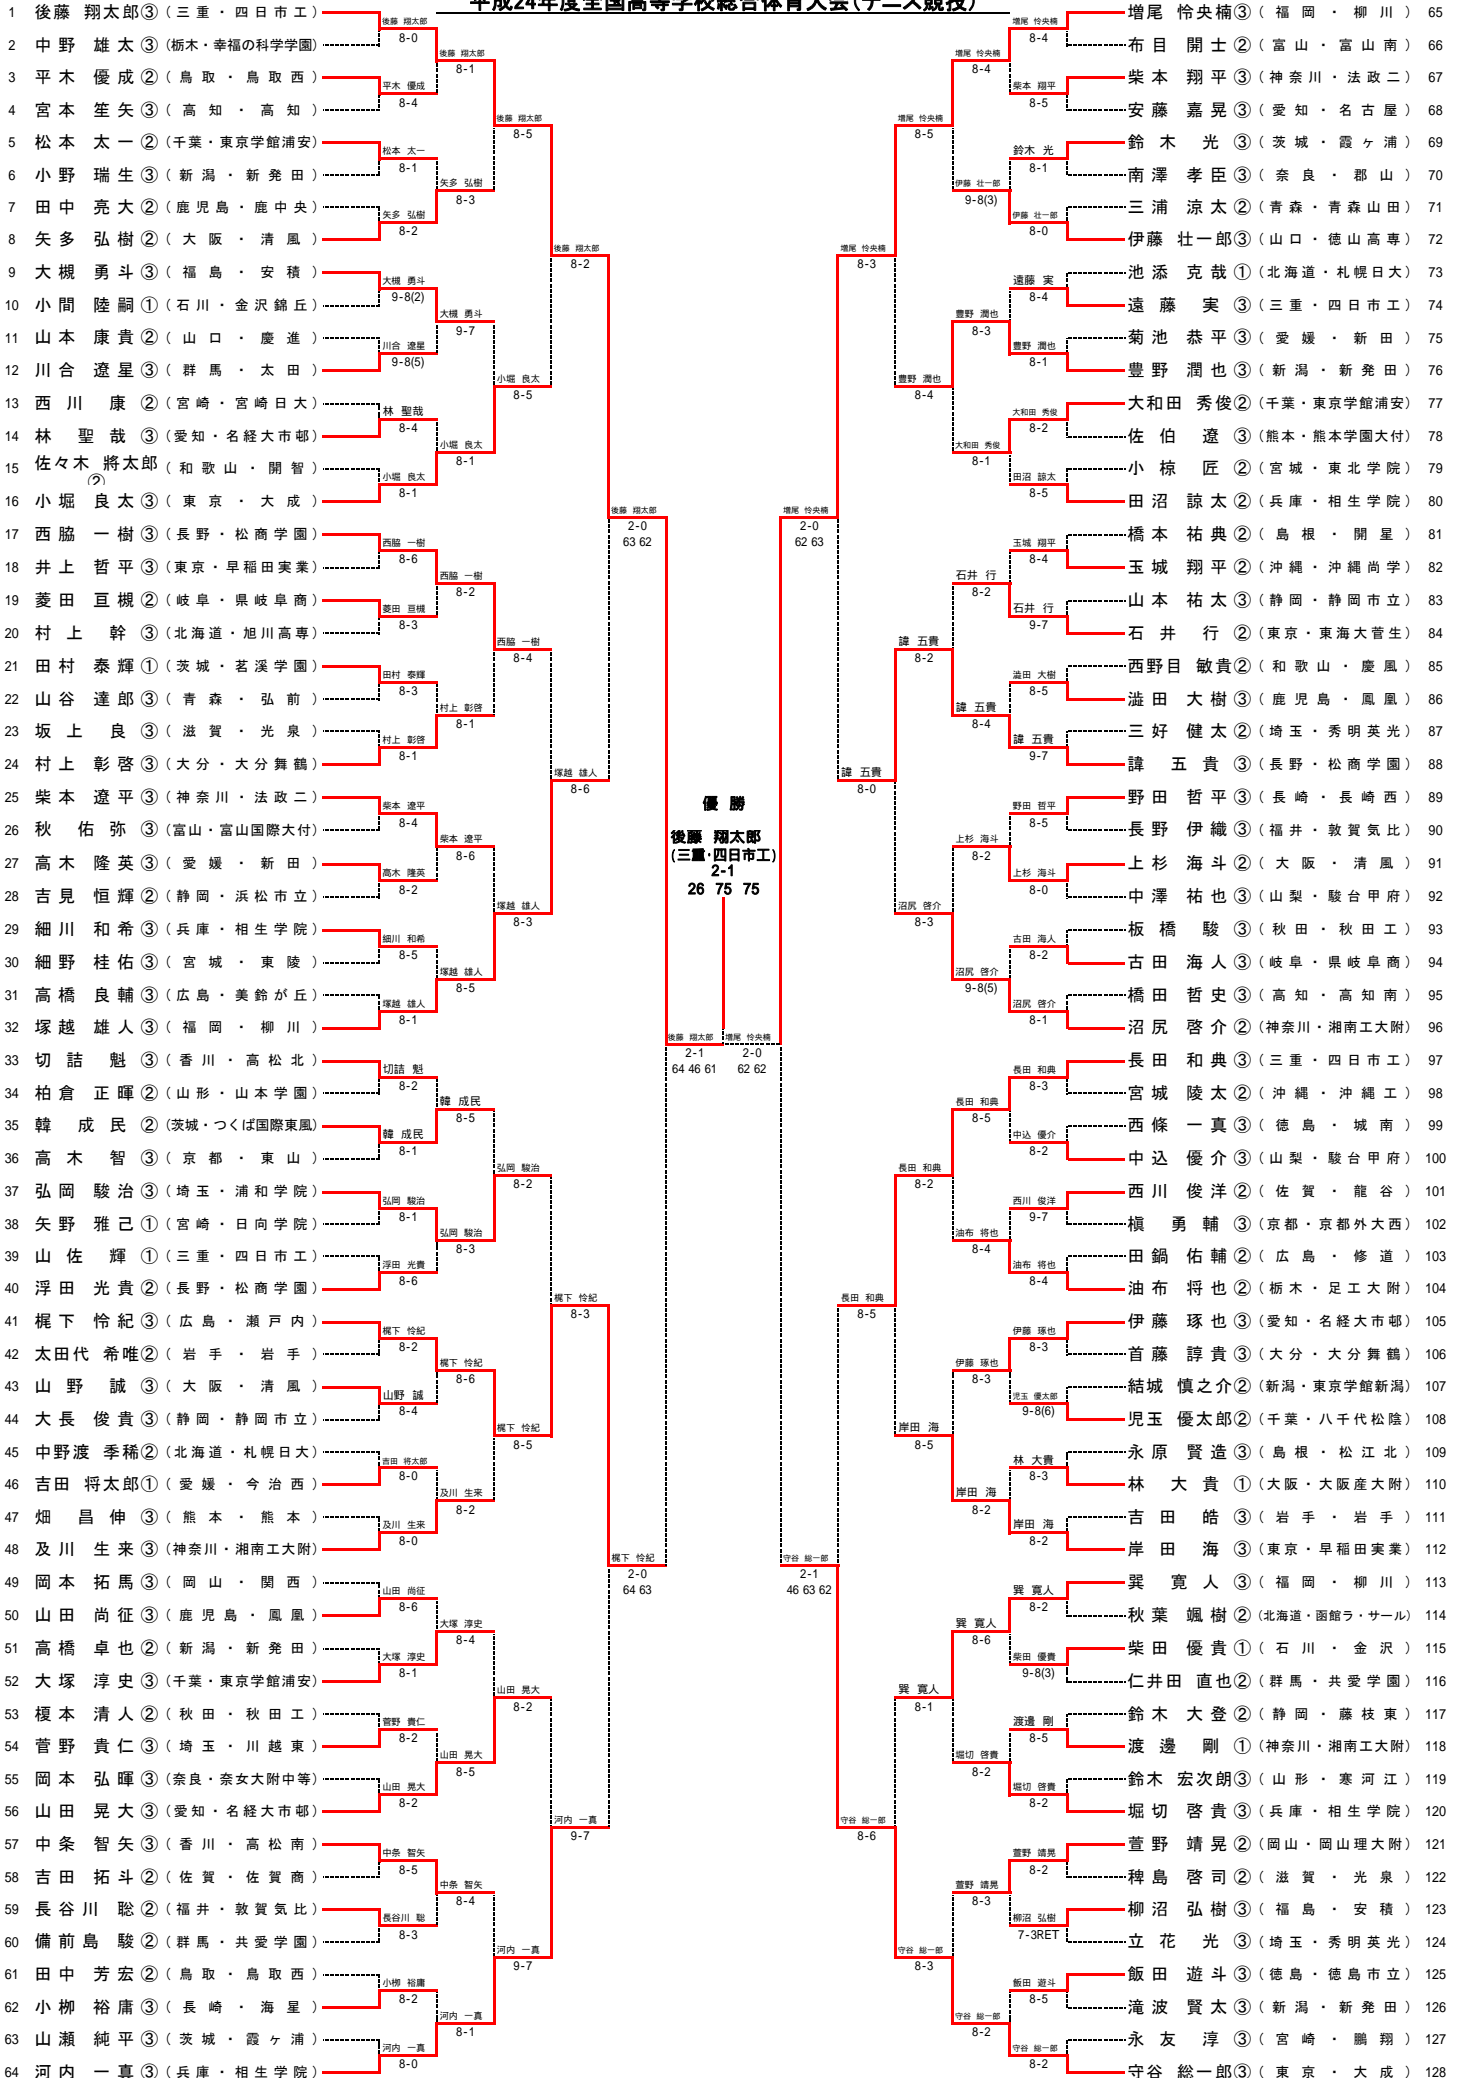

男子シングルス

平成24年度全国高等学校総合体育大会(テニス競技)

第102回全国高等学校テニス選手権大会