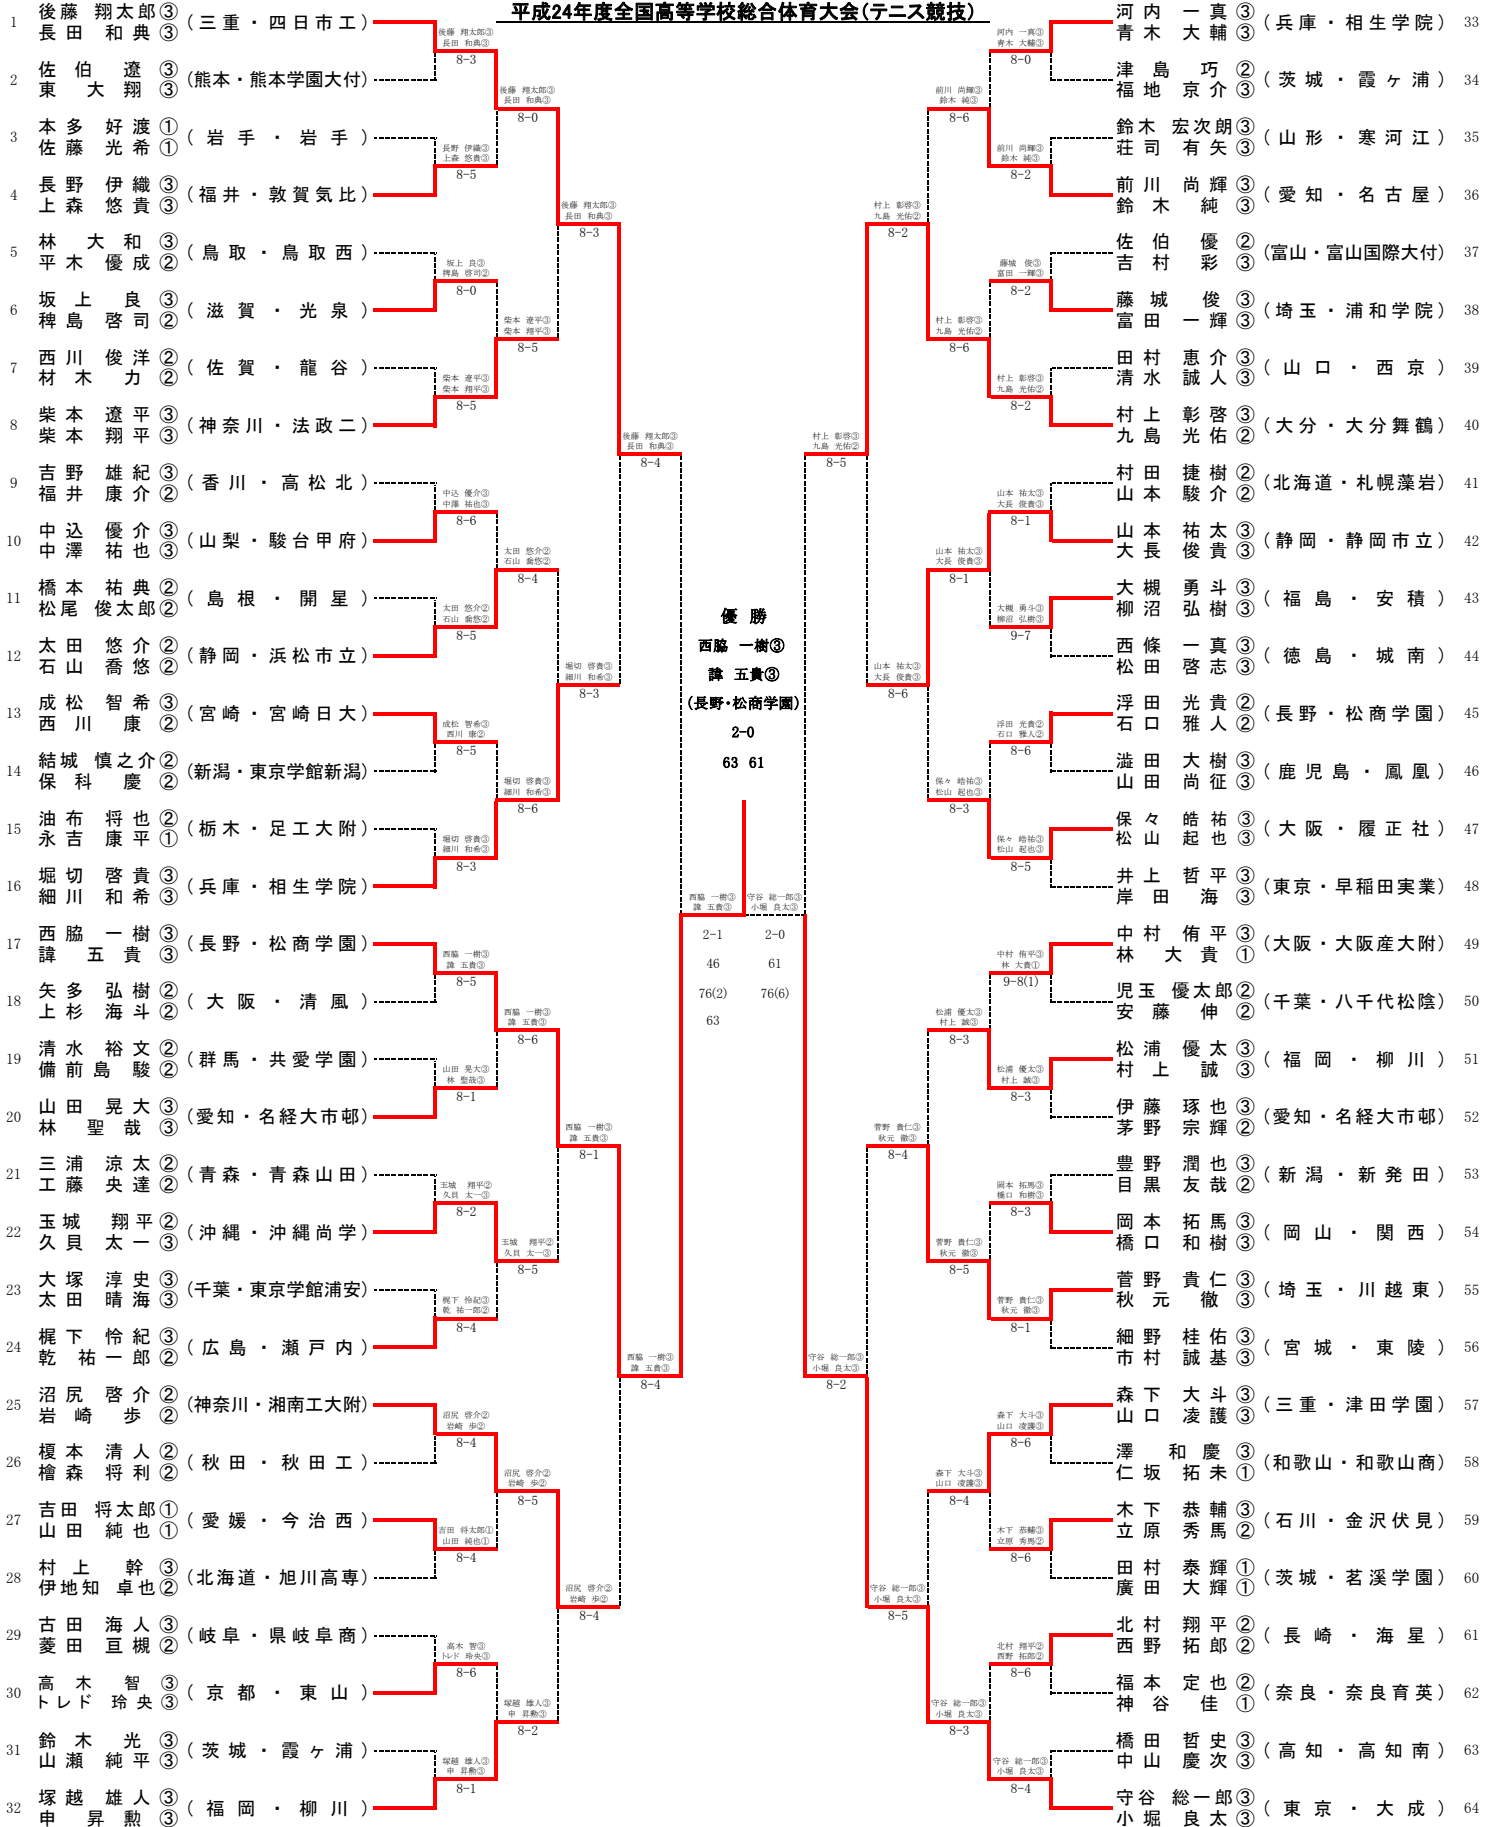

■ 決勝

6R1	48	富士見丘	2-0	早稲田実業	4
D		森 美咲③ 江見 優生乃②	60 61	金井 綾香② 早野 夏希③	
S1		細沼 千紗②	64 13打切	辻 恵子③	
S2		森崎 可南子①	63 62	辻 紘子①	

男子シングルス

平成24年度全国高等学校総合体育大会(テニス競技)

第102回全国高等学校テニス選手権大会

男子ダブルス

第102回全国高等学校テニス選手権大会

平成24年度全国高等学校総合体育大会(テニス競技)