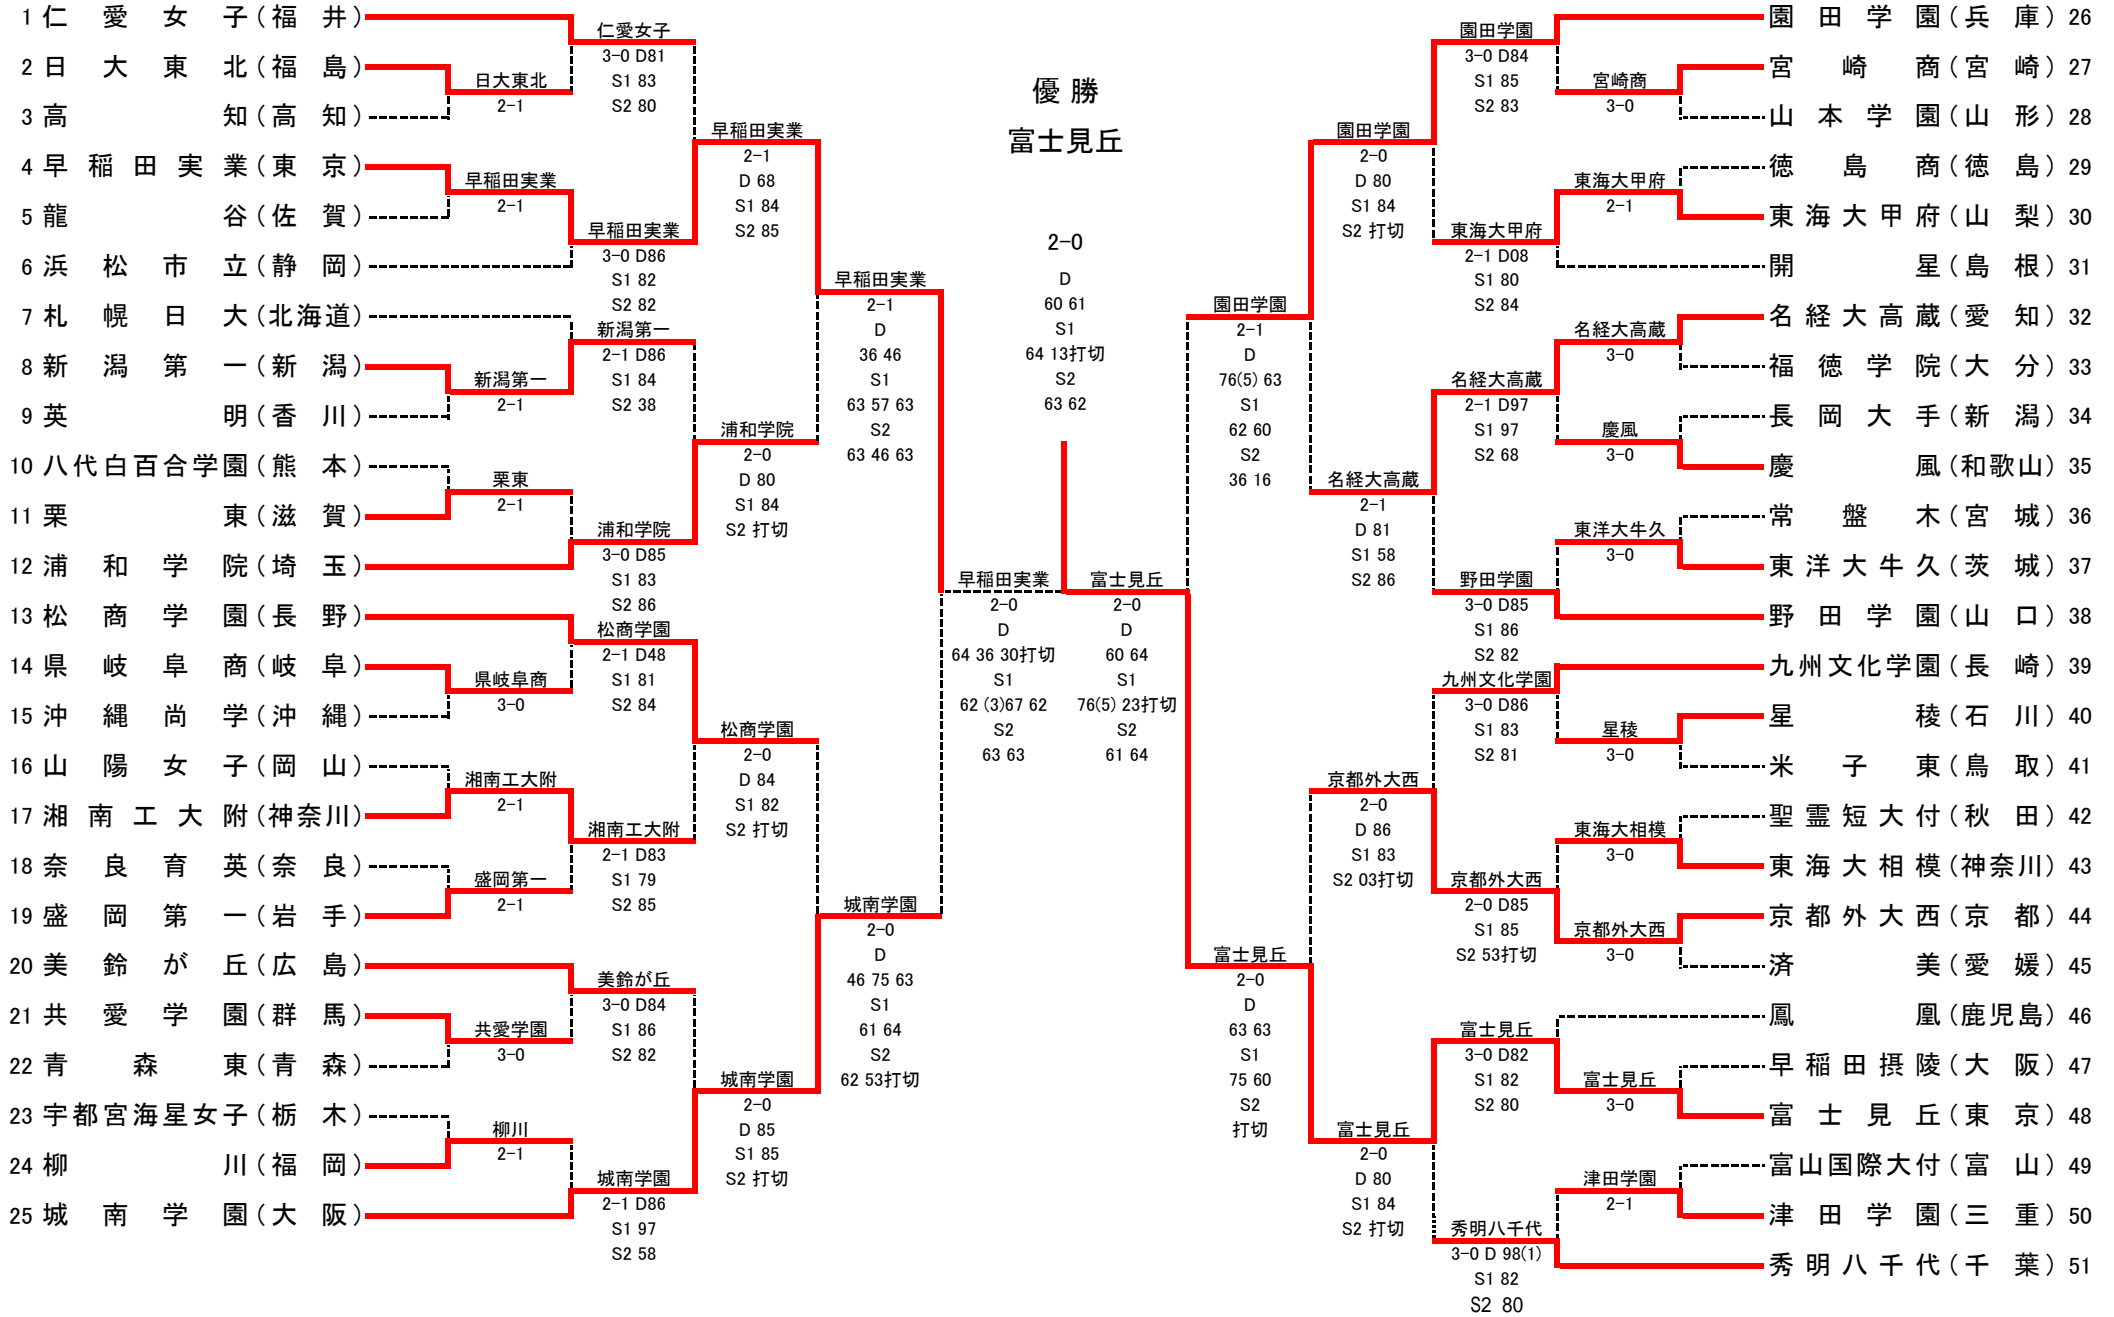

女子団体戦

平成24年度全国高等学校総合体育大会(テニス競技)

第69回全国高等学校対抗テニス大会