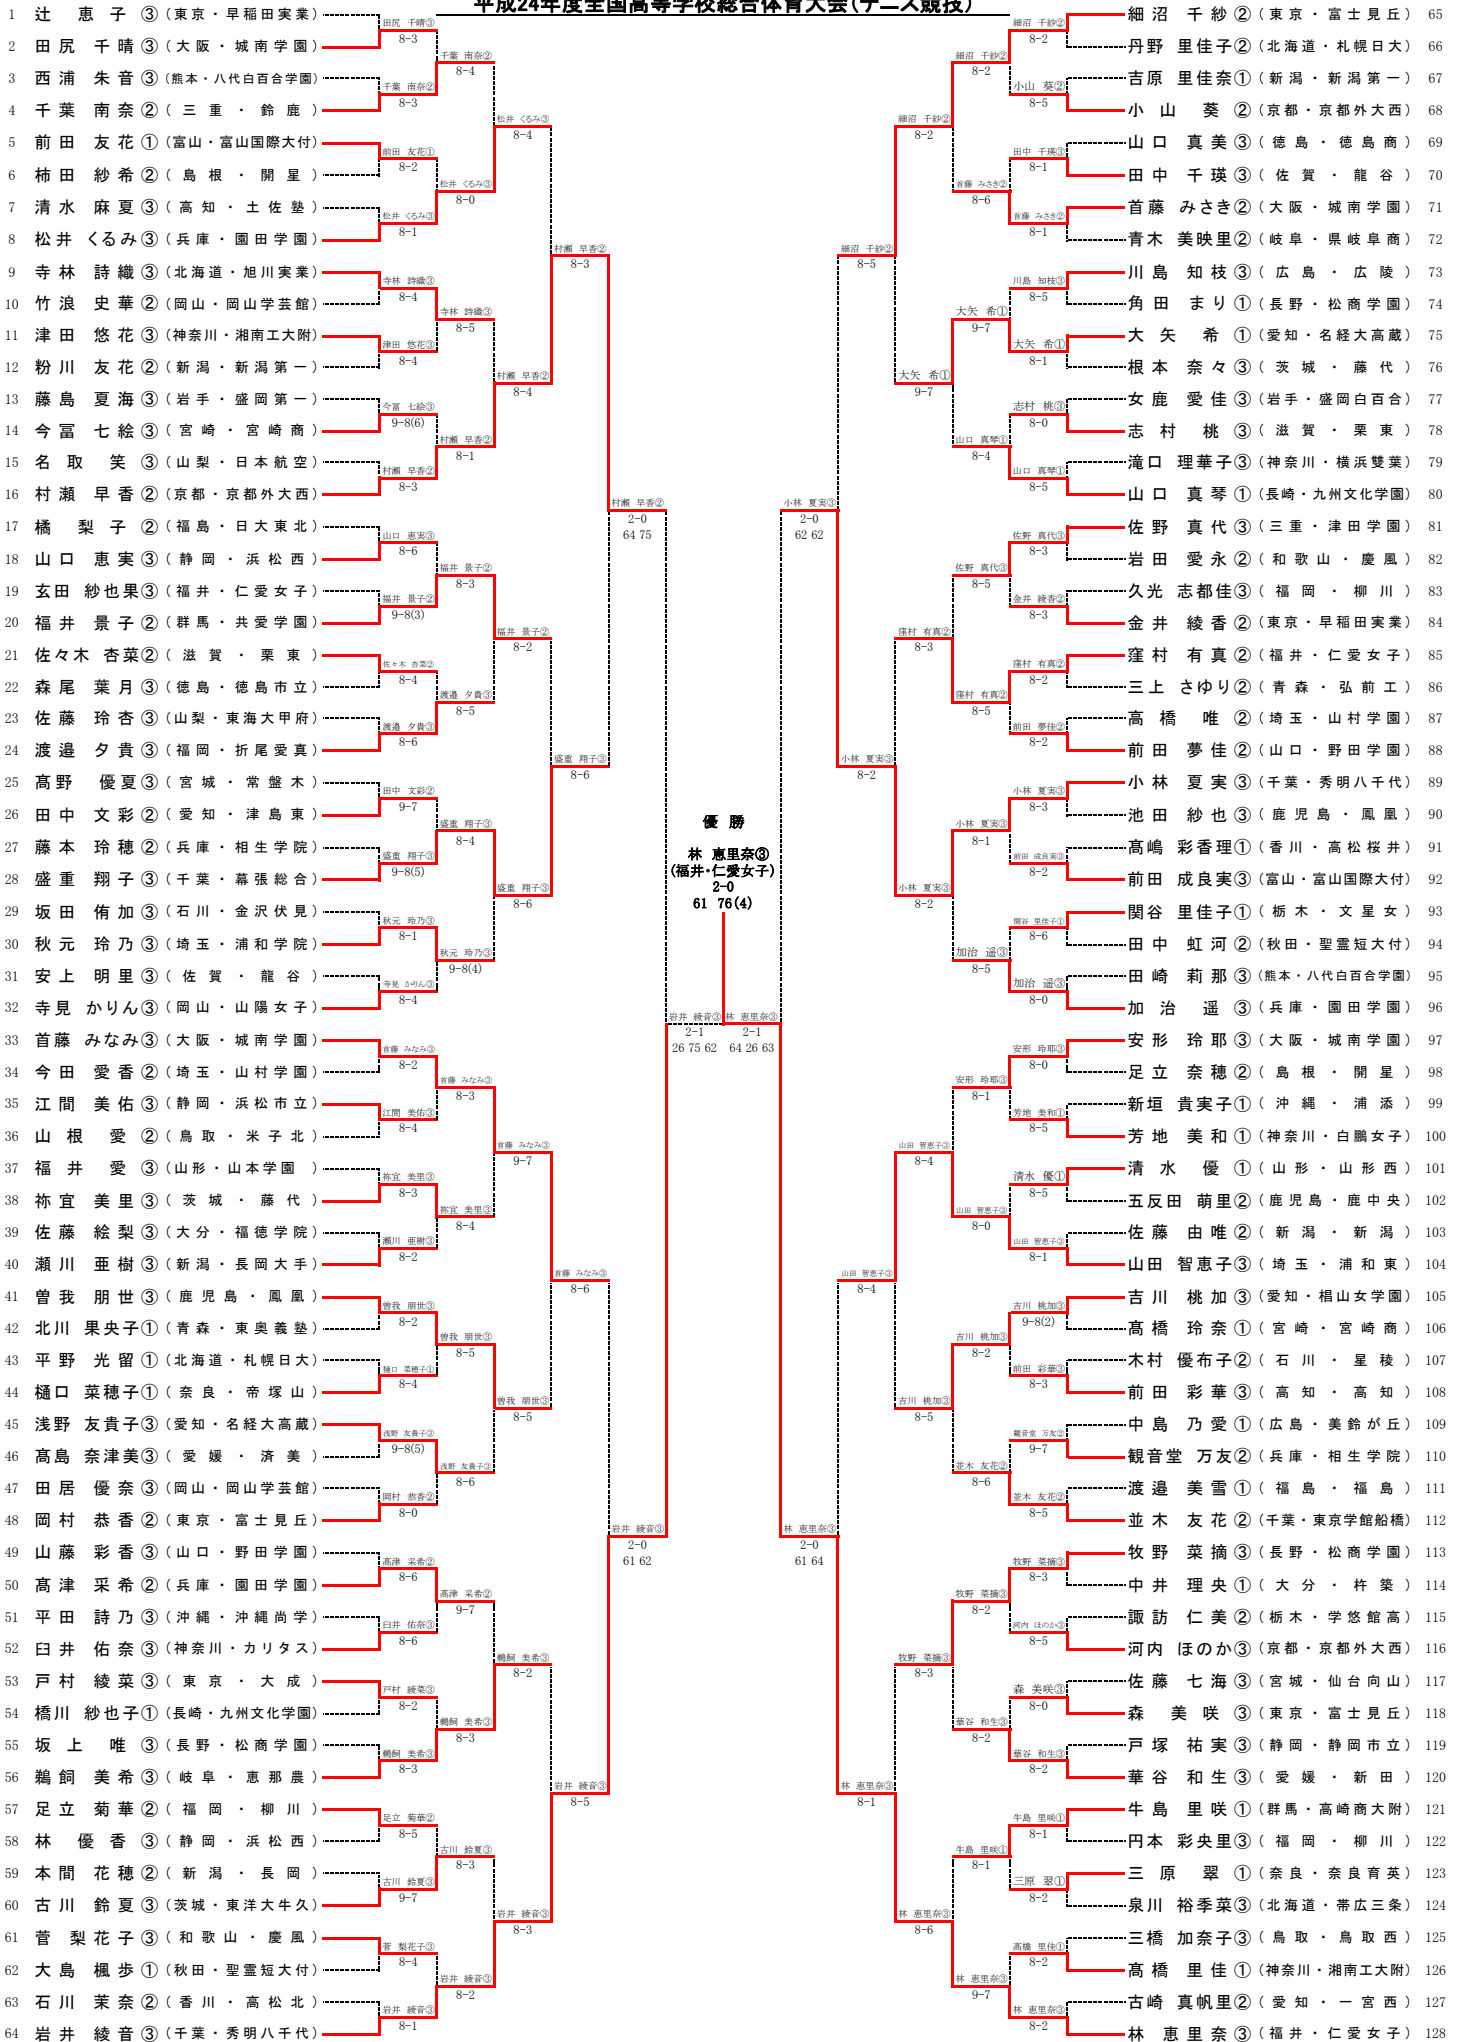

■女子シングルス

第102回全国高等学校テニス選手権大会

平成24年度全国高等学校総合体育大会(テニス競技)

優勝
林 恵里奈^③
(福井・仁愛女子)
2-0
61 76(4)