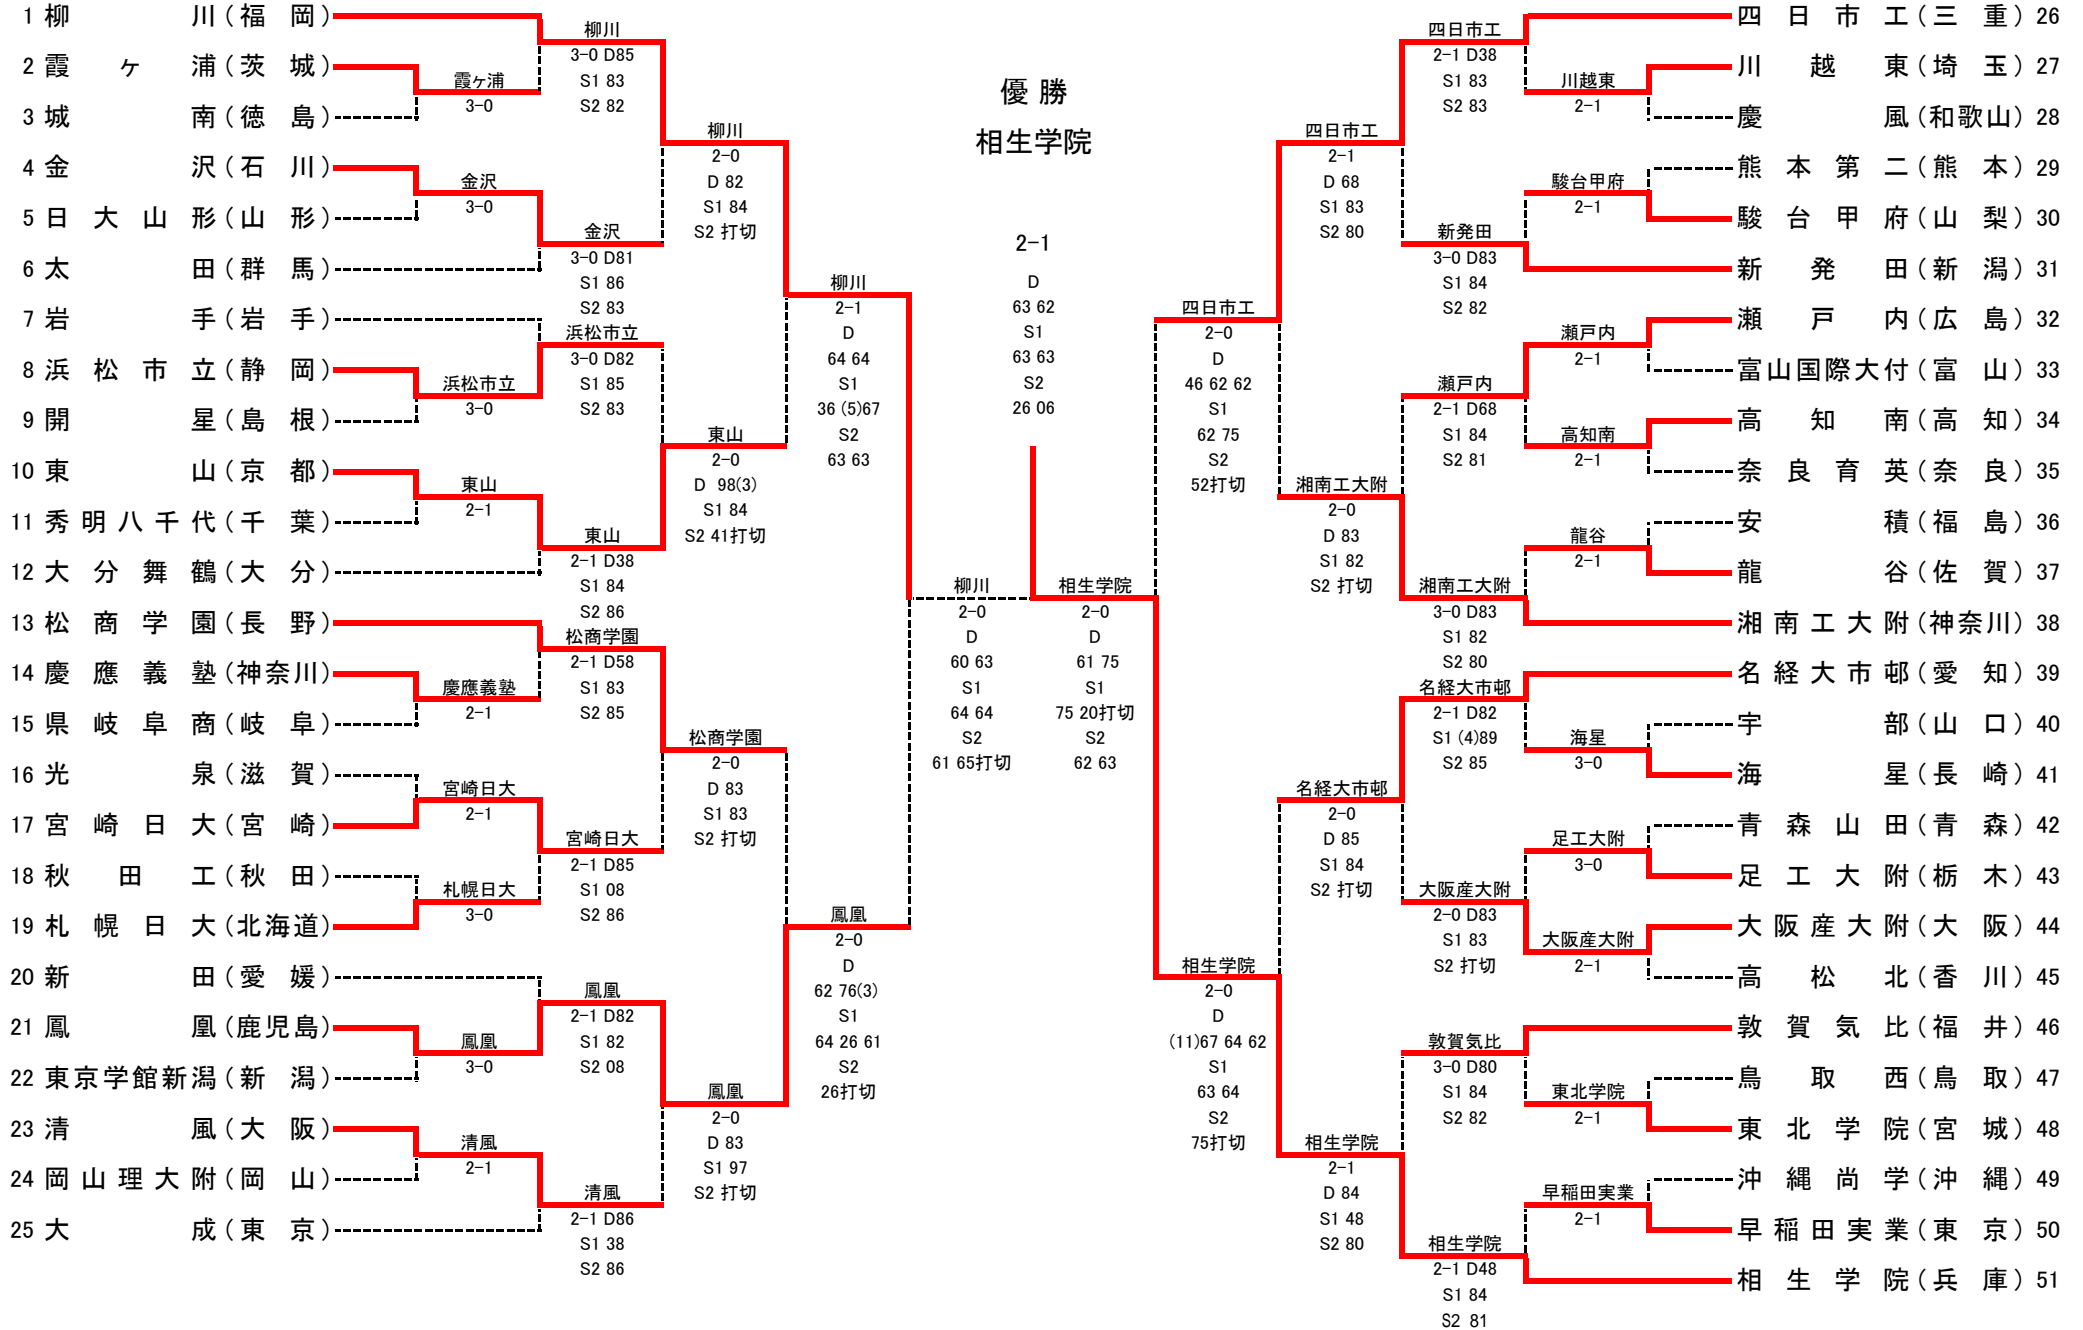

男子団体戦

平成24年度全国高等学校総合体育大会(テニス競技)

第69回全国高等学校対抗テニス大会

男子団体戦 対戦記録表

■ 1回戦

1R1	2	霞ヶ浦	3-0	城南	3
D		津島 巧② 福地 京介③	98(7)	竹田 恭教② 松田 啓志③	
S1		鈴木 光③	84	西條 一真③	
S2		山瀬 純平③	81	橋本 祐樹②	

1R2	4	金沢	3-0	日大山形	5
D		河道 翔平③ 神保 徹②	84	大清水 楓汰② 東海林 夏季③	
S1		柴田 優貴①	81	安倍 桂史③	
S2		高島 基③	81	高橋 大空③	

1R3	8	浜松市立	3-0	開星	9
D		太田 悠介② 石山 喬悠②	83	荒川 祐太③ 石飛 有吾③	
S1		吉見 恒輝②	83	橋本 祐典②	
S2		古田 伊路①	98(3)	松尾 俊太郎②	

1R4	10	東山	2-1	秀明八千代	11
D		高木 智③ トド 玲央③	84	大内 悠輔③ 吉田 元樹③	
S1		長船 雅喜③	68	小林 紀輝①	
S2		本城 和貴①	97	杉山 雄希②	