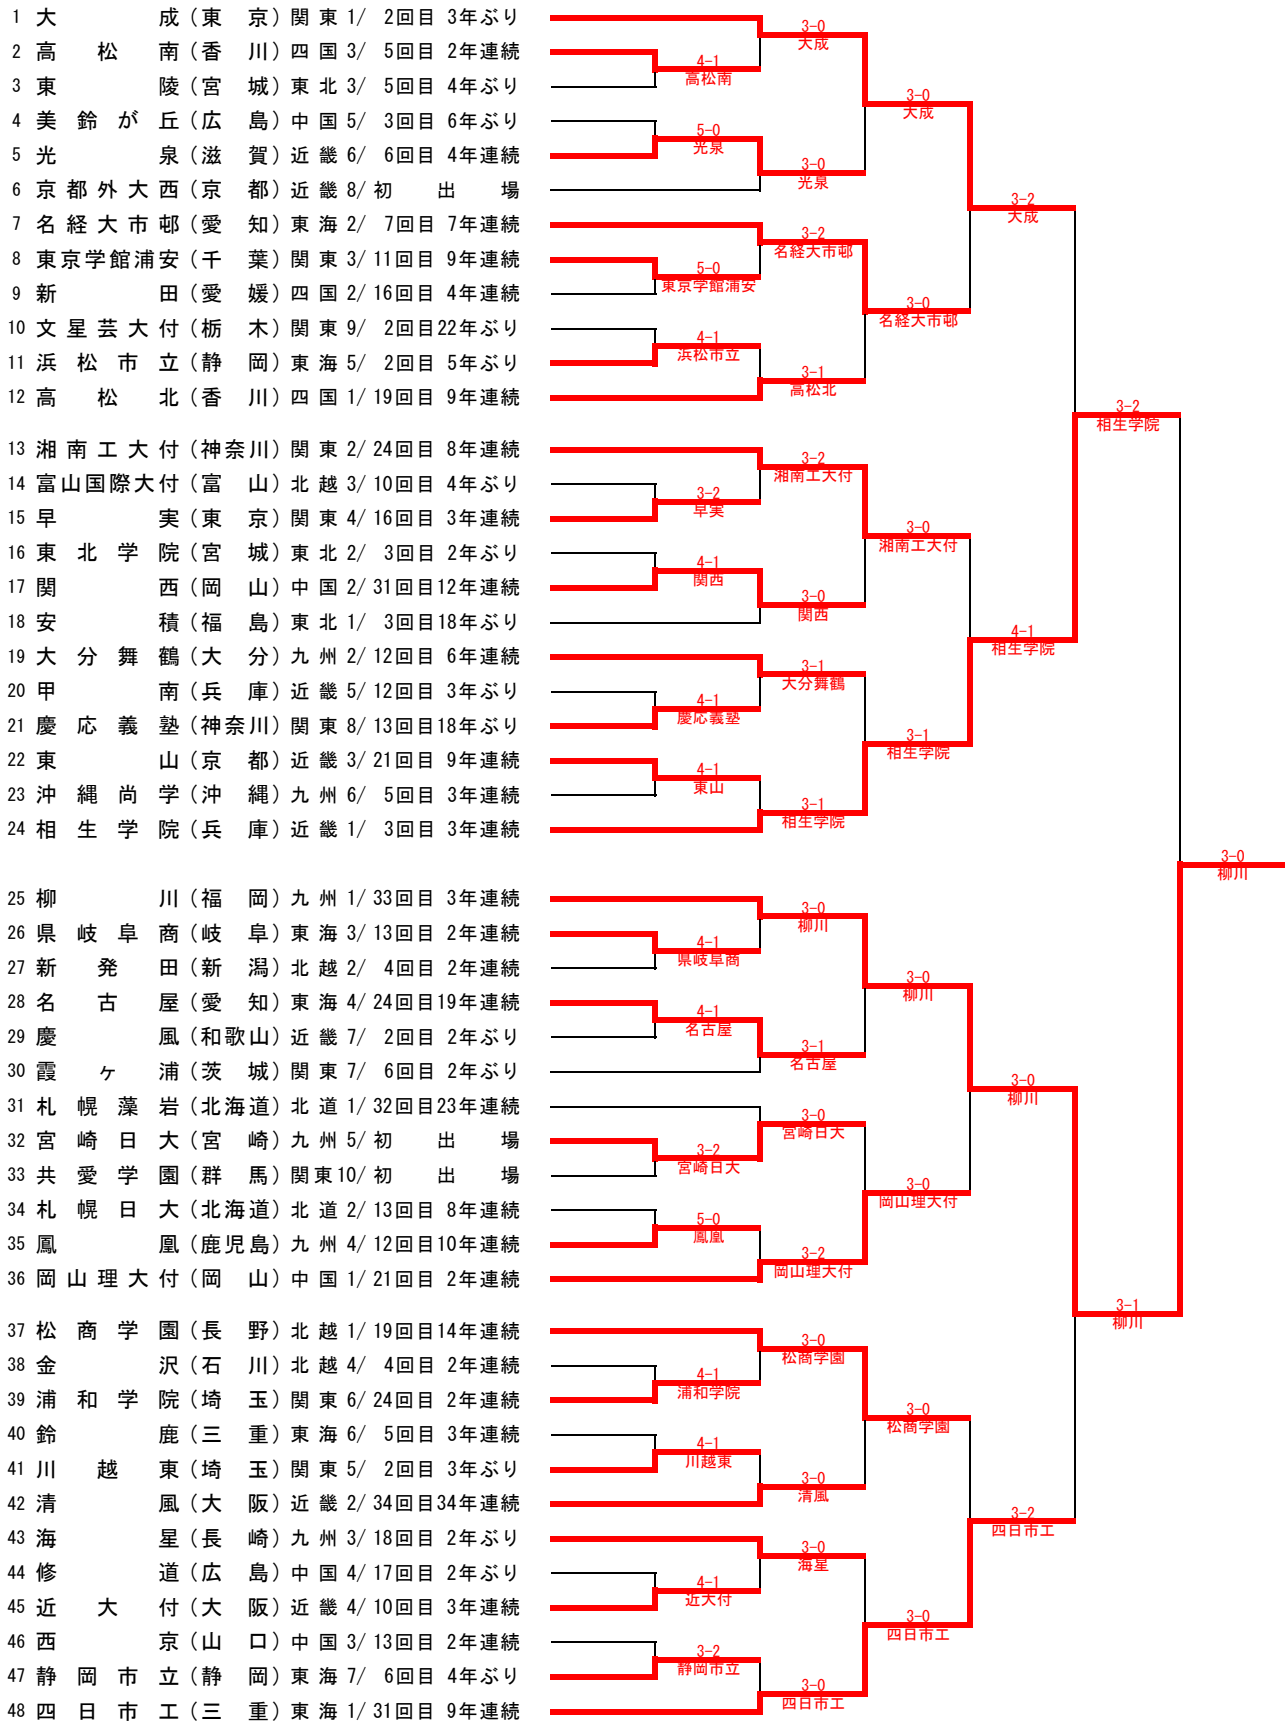

第34回全国選抜高校テニス大会 《男子》組み合わせ

優勝 柳川高校 (4年ぶり17回目)

第34回全国選抜高校テニス大会 《女子》組み合わせ

- 1 仁愛女(福井)北越1/32回目32年連続
- 2 早実(東京)関東7/6回目2年ぶり
- 3 札幌清田(北海道)北道2/29回目2年ぶり
- 4 県岐阜商(岐阜)東海3/20回目7年連続
- 5 沖縄尚学(沖縄)九州8/2回目2年ぶり
- 6 福德学院(大分)九州2/5回目2年ぶり
- 7 盛岡一(岩手)東北1/4回目2年連続
- 8 栢山女学園(愛知)東海2/20回目2年連続
- 9 栗東(滋賀)近畿6/14回目3年連続
- 10 星稜(石川)北越5/26回目8年連続
- 11 日大東北(福島)東北5/2回目2年ぶり
- 12 野田学園(山口)中国1/3回目2年連続
- 13 済美(愛媛)四国1/13回目2年連続
- 14 青森東(青森)東北3/初出場
- 15 富山国際大付(富山)北越3/19回目6年連続
- 16 浦和学院(埼玉)関東9/23回目3年ぶり
- 17 盛岡白百合(岩手)東北2/3回目13年ぶり
- 18 松商学園(長野)北越2/20回目18年連続
- 19 英明(香川)四国2/4回目4年連続
- 20 柳川(福岡)九州3/34回目34年連続
- 21 富士見丘(東京)関東4/19回目6年連続
- 22 新潟一(新潟)北越4/2回目17年ぶり
- 23 美鈴が丘(広島)中国4/12回目11年連続
- 24 城南学園(大阪)近畿1/2回目2年連続
- 25 秀明八千代(千葉)関東1/4回目4年連続
- 26 徳島商(徳島)四国4/5回目3年連続
- 27 浜松市立(静岡)東海5/14回目2年連続
- 28 東海大相模(神奈川)関東6/28回目5年連続
- 29 山陽女(岡山)中国3/29回目2年ぶり
- 30 鹿児島純心女(鹿児島)九州4/16回目9年連続
- 31 鳳凰(鹿児島)九州1/19回目17年連続
- 32 岡山学芸館(岡山)中国2/11回目8年連続
- 33 藤代(茨城)関東5/6回目2年連続
- 34 津田学園(三重)東海4/2回目2年連続
- 35 慶風(和歌山)近畿3/初出場
- 36 東京学館船橋(千葉)関東2/初出場
- 37 札幌日大(北海道)北道1/10回目10年連続
- 38 高松北(香川)四国3/17回目3年ぶり
- 39 大阪学院(大阪)近畿5/初出場
- 40 京都外大西(京都)近畿4/4回目4年連続
- 41 山村学園(埼玉)関東3/4回目4年連続
- 42 静岡市立(静岡)東海1/19回目2年ぶり
- 43 折尾愛真(福岡)九州5/11回目2年ぶり
- 44 宮崎商(宮崎)九州6/11回目11年連続
- 45 長岡大手(新潟)北越6/7回目6年連続
- 46 龍谷(佐賀)九州7/3回目2年連続
- 47 湘南工大付(神奈川)関東8/17回目3年連続
- 48 園田学園(兵庫)近畿2/33回目33年連続