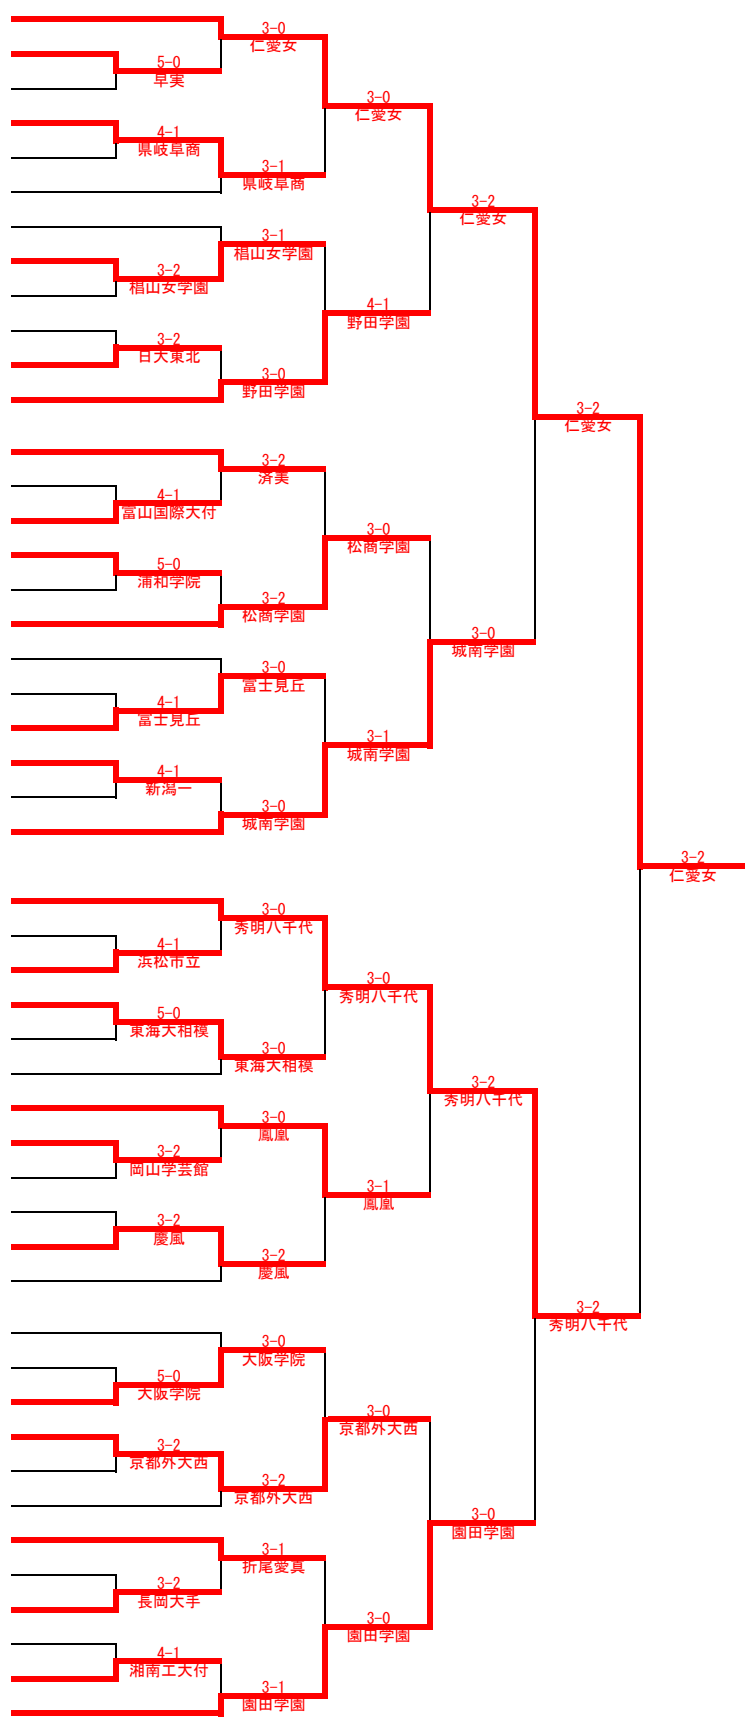

第34回全国選抜高校テニス大会 《男子》組み合わせ

優勝 柳川高校 (4年ぶり17回目)

第34回全国選抜高校テニス大会 《女子》組み合わせ

- 1 仁愛女(福井)北越1/32回目32年連続
- 2 早実(東京)関東7/6回目2年ぶり
- 3 札幌清田(北海道)北道2/29回目2年ぶり
- 4 県岐阜商(岐阜)東海3/20回目7年連続
- 5 沖縄尚学(沖縄)九州8/2回目2年ぶり
- 6 福德学院(大分)九州2/5回目2年ぶり
- 7 盛岡一(岩手)東北1/4回目2年連続
- 8 栢山女学園(愛知)東海2/20回目2年連続
- 9 栗東(滋賀)近畿6/14回目3年連続
- 10 星稜(石川)北越5/26回目8年連続
- 11 日大東北(福島)東北5/2回目2年ぶり
- 12 野田学園(山口)中国1/3回目2年連続
- 13 済美(愛媛)四国1/13回目2年連続
- 14 青森東(青森)東北3/初出場
- 15 富山国際大付(富山)北越3/19回目6年連続
- 16 浦和学院(埼玉)関東9/23回目3年ぶり
- 17 盛岡白百合(岩手)東北2/3回目13年ぶり
- 18 松商学園(長野)北越2/20回目18年連続
- 19 英明(香川)四国2/4回目4年連続
- 20 柳川(福岡)九州3/34回目34年連続
- 21 富士見丘(東京)関東4/19回目6年連続
- 22 新潟一(新潟)北越4/2回目17年ぶり
- 23 美鈴が丘(広島)中国4/12回目11年連続
- 24 城南学園(大阪)近畿1/2回目2年連続
- 25 秀明八千代(千葉)関東1/4回目4年連続
- 26 徳島商(徳島)四国4/5回目3年連続
- 27 浜松市立(静岡)東海5/14回目2年連続
- 28 東海大相模(神奈川)関東6/28回目5年連続
- 29 山陽女(岡山)中国3/29回目2年ぶり
- 30 鹿児島純心女(鹿児島)九州4/16回目9年連続
- 31 鳳凰(鹿児島)九州1/19回目17年連続
- 32 岡山学芸館(岡山)中国2/11回目8年連続
- 33 藤代(茨城)関東5/6回目2年連続
- 34 津田学園(三重)東海4/2回目2年連続
- 35 慶風(和歌山)近畿3/初出場
- 36 東京学館船橋(千葉)関東2/初出場
- 37 札幌日大(北海道)北道1/10回目10年連続
- 38 高松北(香川)四国3/17回目3年ぶり
- 39 大阪学院(大阪)近畿5/初出場
- 40 京都外大西(京都)近畿4/4回目4年連続
- 41 山村学園(埼玉)関東3/4回目4年連続
- 42 静岡市立(静岡)東海1/19回目2年ぶり
- 43 折尾愛真(福岡)九州5/11回目2年ぶり
- 44 宮崎商(宮崎)九州6/11回目11年連続
- 45 長岡大手(新潟)北越6/7回目6年連続
- 46 龍谷(佐賀)九州7/3回目2年連続
- 47 湘南工大付(神奈川)関東8/17回目3年連続
- 48 園田学園(兵庫)近畿2/33回目33年連続