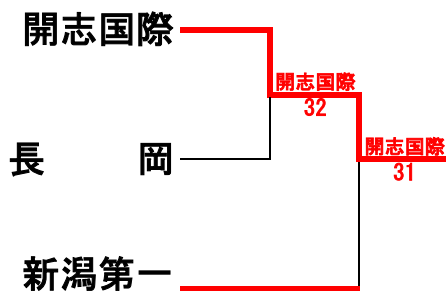

男子団体

東京学館新潟
12年連続28回目の優勝

順位決定戦

- 1位 東京学館新潟
- 2位 開志国際
- 3位 新潟第一
- 4位 長岡

令和7年度 第48回全国選抜高等学校テニス大会 新潟県大会(男子) 結果公式記録用

男子1回戦 1-1

1	東京学館新潟	⑤ - 0	六日町	2
S1	菅原空①	⑥ - 0	井熊悠斗②	S1
D1	小泉晴富② 小林真士①	⑥ - 0	水澤彩翔① 神保航①	D1
S2	神林奏②	⑥ - 0	高橋篤史②	S2
D2	矢田樹② 渡邊悠生②	⑥ - 1	原澤祐助① 高柳達①	D2
S3	三原煌大②	⑥ - 0	太島向陽②	S3

男子1回戦 1-2

3	新潟東	⑤ - 0	長岡大手	4
S1	斉藤有②	⑥ - 3	木村颯②	S1
D1	山崎心聖② 本間悠樹②	⑥ - 4	渡部翔太② 大森真澄②	D1
S2	齋藤太規②	⑥ - 4	中野仁①	S2
D2	釣巻陽生② 酒井星翔②	⑥ - 1	堀内優真② 宮川蒼央①	D2
S3	中嶋奏希②	⑥ - 1	高橋未昊①	S3

男子1回戦 1-3

5	開志国際	⑤ - 0	柏崎	6
S1	鈴木 春人①	⑥ - 0	和田康宏②	S1
D1	小出 諒人② 山賀 順敬①	⑥ - 0	鈴木康友② 今井凱希①	D1
S2	犬井 咲①	⑥ - 0	押見秀虎①	S2
D2	中原 冬真① 田邊 杜司①	⑥ - 0	若月優志② 内山瑛太②	D2
S3	榊原 湊②	⑥ - 0	浅香瑛太②	S3