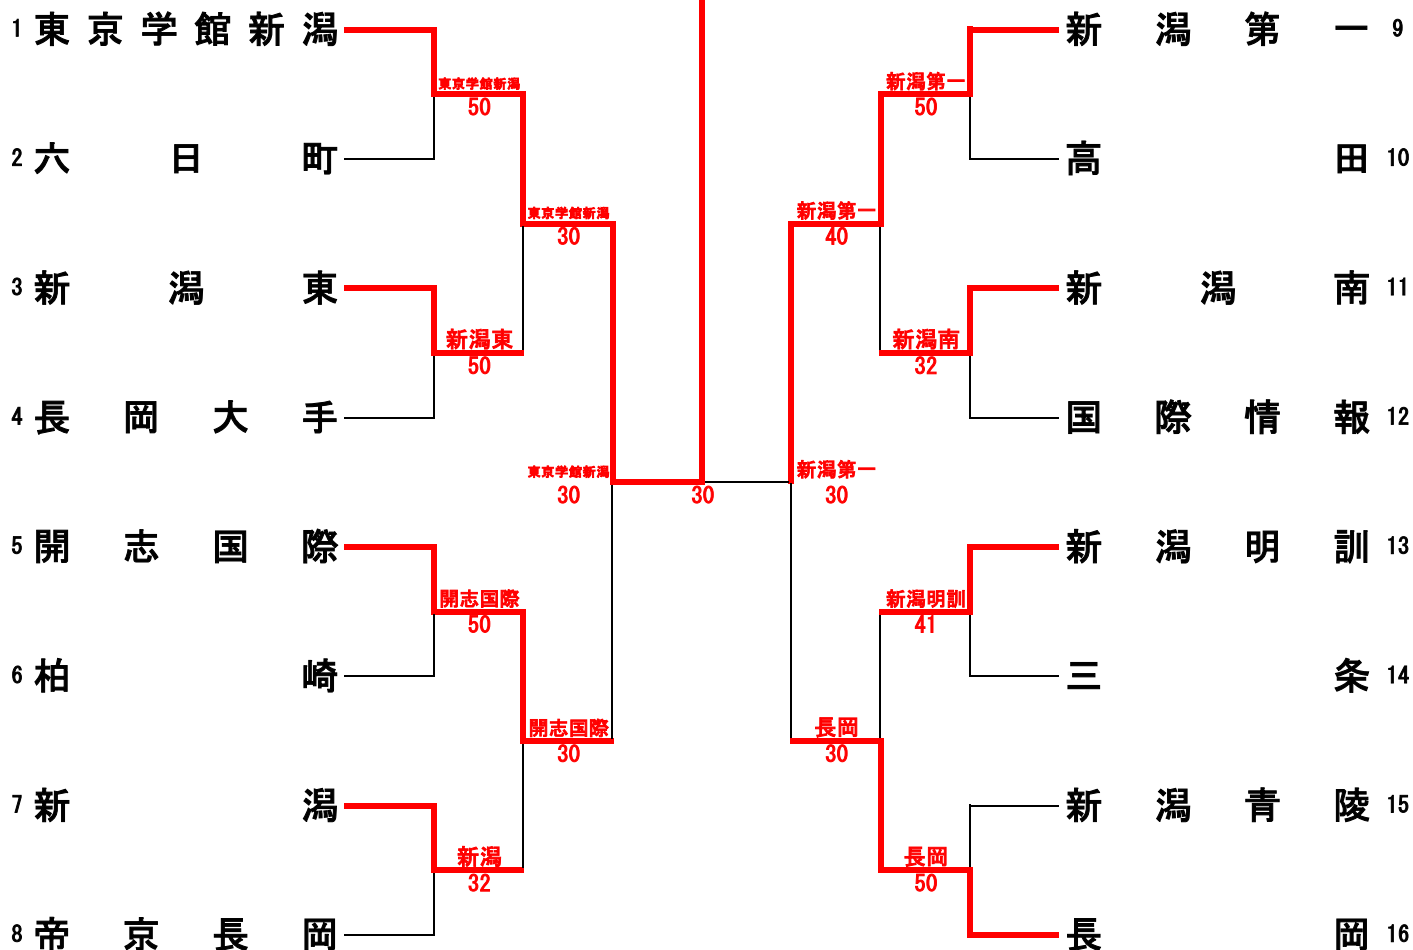

男子団体

東京学館新潟
12年連続28回目の優勝

順位決定戦

- 1位 東京学館新潟
- 2位 開志国際
- 3位 新潟第一
- 4位 長岡

令和7年度 第48回全国選抜高等学校テニス大会 新潟県大会(男子) 結果公式記録用

男子1回戦 1-1

1	東京学館新潟	⑤ - 0	六日町	2
S1	菅原空①	⑥ - 0	井熊悠斗②	S1
D1	小泉晴富② 小林真士①	⑥ - 0	水澤彩翔① 神保航①	D1
S2	神林奏②	⑥ - 0	高橋篤史②	S2
D2	矢田樹② 渡邊悠生②	⑥ - 1	原澤祐助① 高柳達①	D2
S3	三原煌大②	⑥ - 0	太島向陽②	S3

男子1回戦 1-2

3	新潟東	⑤ - 0	長岡大手	4
S1	斉藤有②	⑥ - 3	木村颯②	S1
D1	山崎心聖② 本間悠樹②	⑥ - 4	渡部翔太② 大森真澄②	D1
S2	齋藤太規②	⑥ - 4	中野仁①	S2
D2	釣巻陽生② 酒井星翔②	⑥ - 1	堀内優真② 宮川蒼央①	D2
S3	中嶋奏希②	⑥ - 1	高橋未昊①	S3

男子1回戦 1-3

5	開志国際	⑤ - 0	柏崎	6
S1	鈴木 春人①	⑥ - 0	和田康宏②	S1
D1	小出 諒人② 山賀 順敬①	⑥ - 0	鈴木康友② 今井凱希①	D1
S2	犬井 咲①	⑥ - 0	押見秀虎①	S2
D2	中原 冬真① 田邊 杜司①	⑥ - 0	若月優志② 内山瑛太②	D2
S3	榊原 湊②	⑥ - 0	浅香瑛太②	S3

男子1回戦 1-4

7	新潟	③ - 2	帝京長岡	8
S1	片寄豊人②	3 - ⑥	細谷静希①	S1
D1	塚田直弥② 向田悠人②	3 - ⑥	川崎胡泊② 田辺遥真②	D1
S2	石岡奏①	⑥ - 3	上石凌也②	S2
D2	猪俣陽介① 浅野弘幹②	⑥ - 4	土田啓尋② 山入端詩音①	D2
S3	小林拓実①	⑥ - 2	原田翔太②	S3

男子1回戦 1-5

9	新潟第一	⑤ - 0	高田	10
S1	浦澤伊織②	⑥ - 0	山本權蒼②	S1
D1	小木健太郎② 永樂亮介②	⑥ - 0	小林有太② 宮崎皓輝②	D1
S2	五十嵐佑羽②	⑥ - 1	笠原陽太②	S2
D2	田畑龍成① 齋藤悠椋①	⑥ - 1	丸山瑠人② 関野大河②	D2
S3	浦川風雅②	⑦ - 6 (1)	傳田航平②	S3