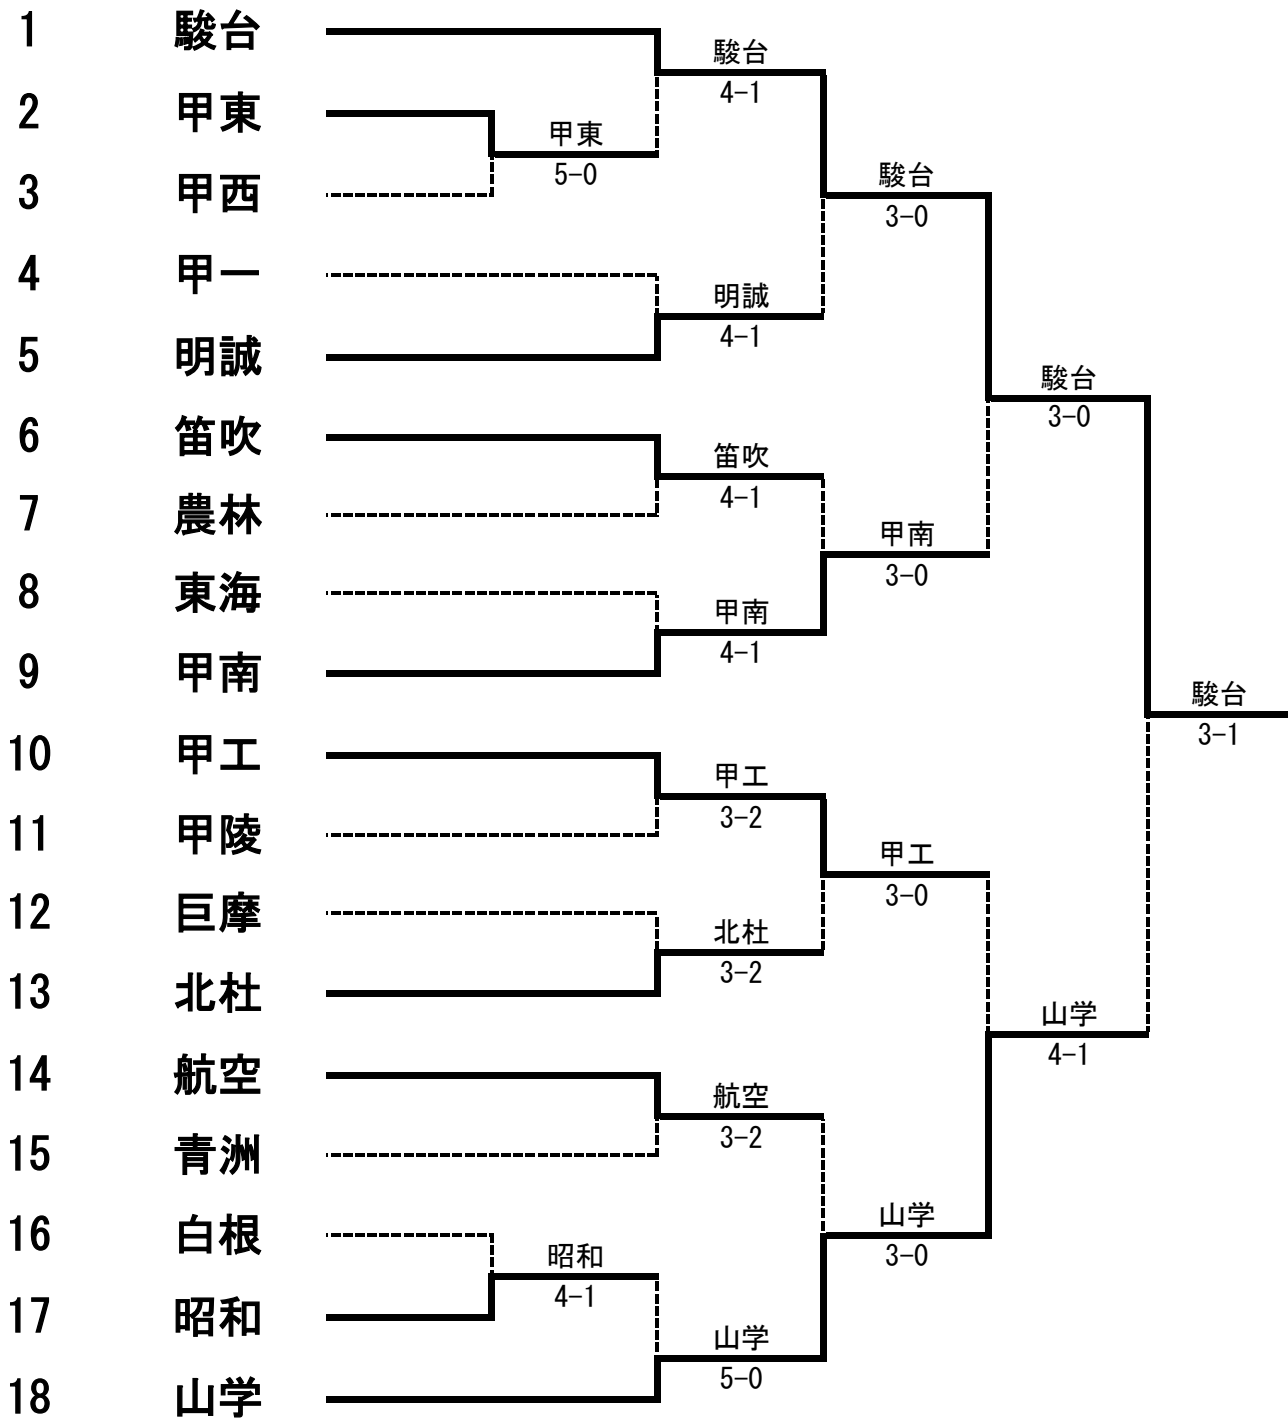

令和6年度
男子団体

山梨県高等学校新人体育大会テニス大会
(兼全国選抜高校テニス大会山梨県大会)

日程 2024/10/12、13
会場 小瀬スポーツ公園テニス場

順位決定