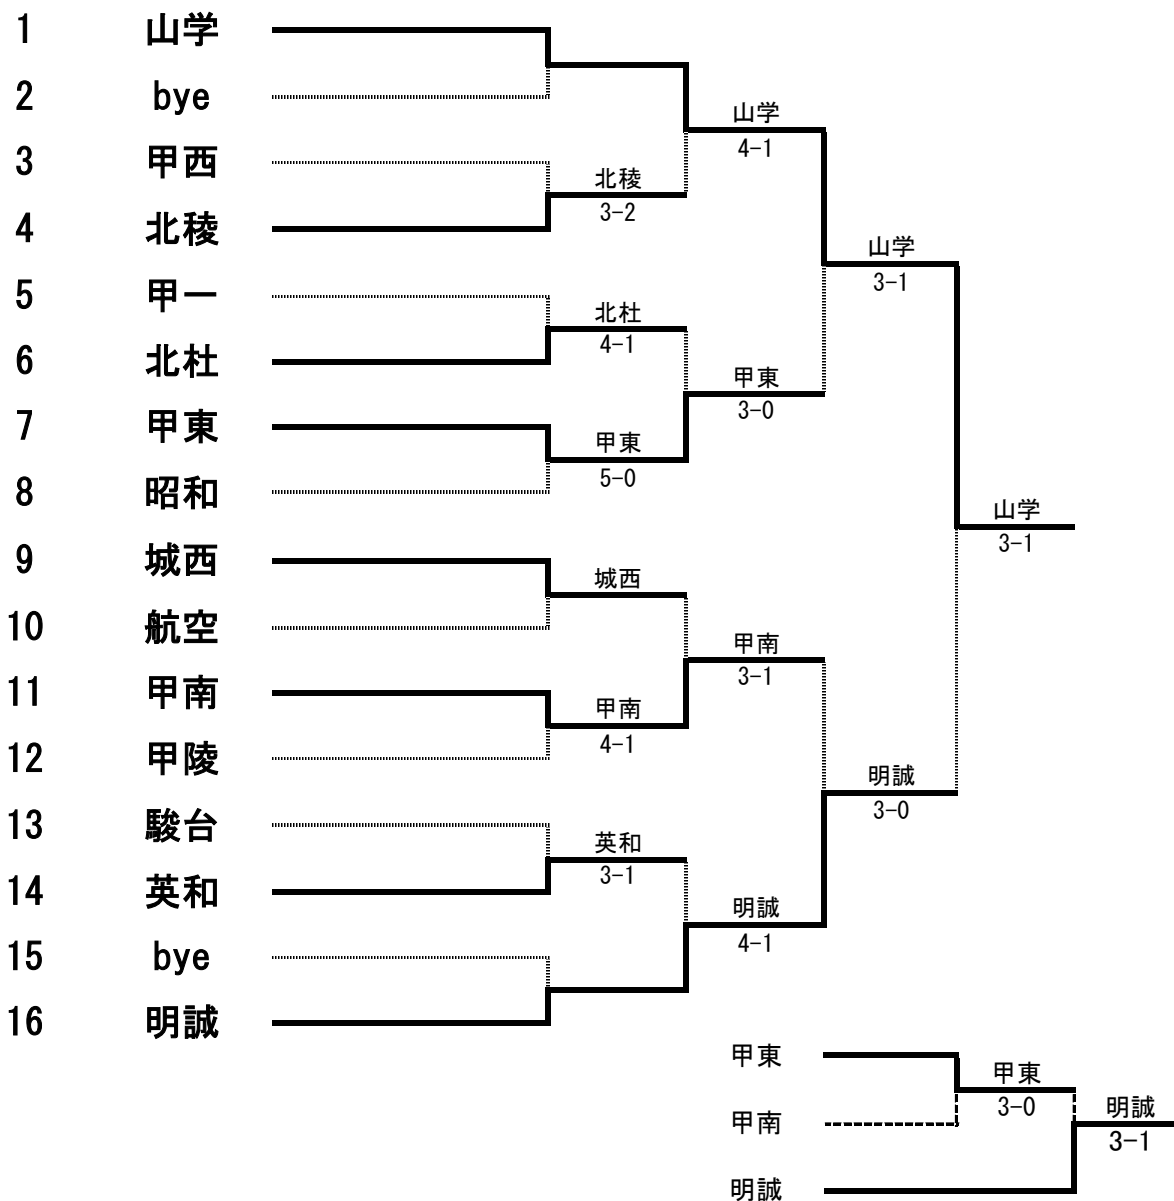

令和6年度
女子団体

山梨県高等学校新人体育大会テニス大会
(兼全国選抜高校テニス大会山梨県大会)

日程 2024/10/12、13
会場 小瀬スポーツ公園テニス場

令和6年度 山梨県高等学校新人体育大会テニス大会
(兼全国選抜高校テニス大会山梨県大会)

女子記録 NO. 1

1R	3	甲西	2-3	4	北稜
S1		落合 かなで①	6-4		渡邊 莉世②
S2		重田 明依①	4-6		五十嵐 楓湊②
S3			不戦勝		松本 湘香②
D1		三輪 愛里①	6-4		鈴木 梨子②
		中村 遥①			渡辺 真心②
D2			不戦勝		天野 瑛葉②
					奥脇 愛尋②