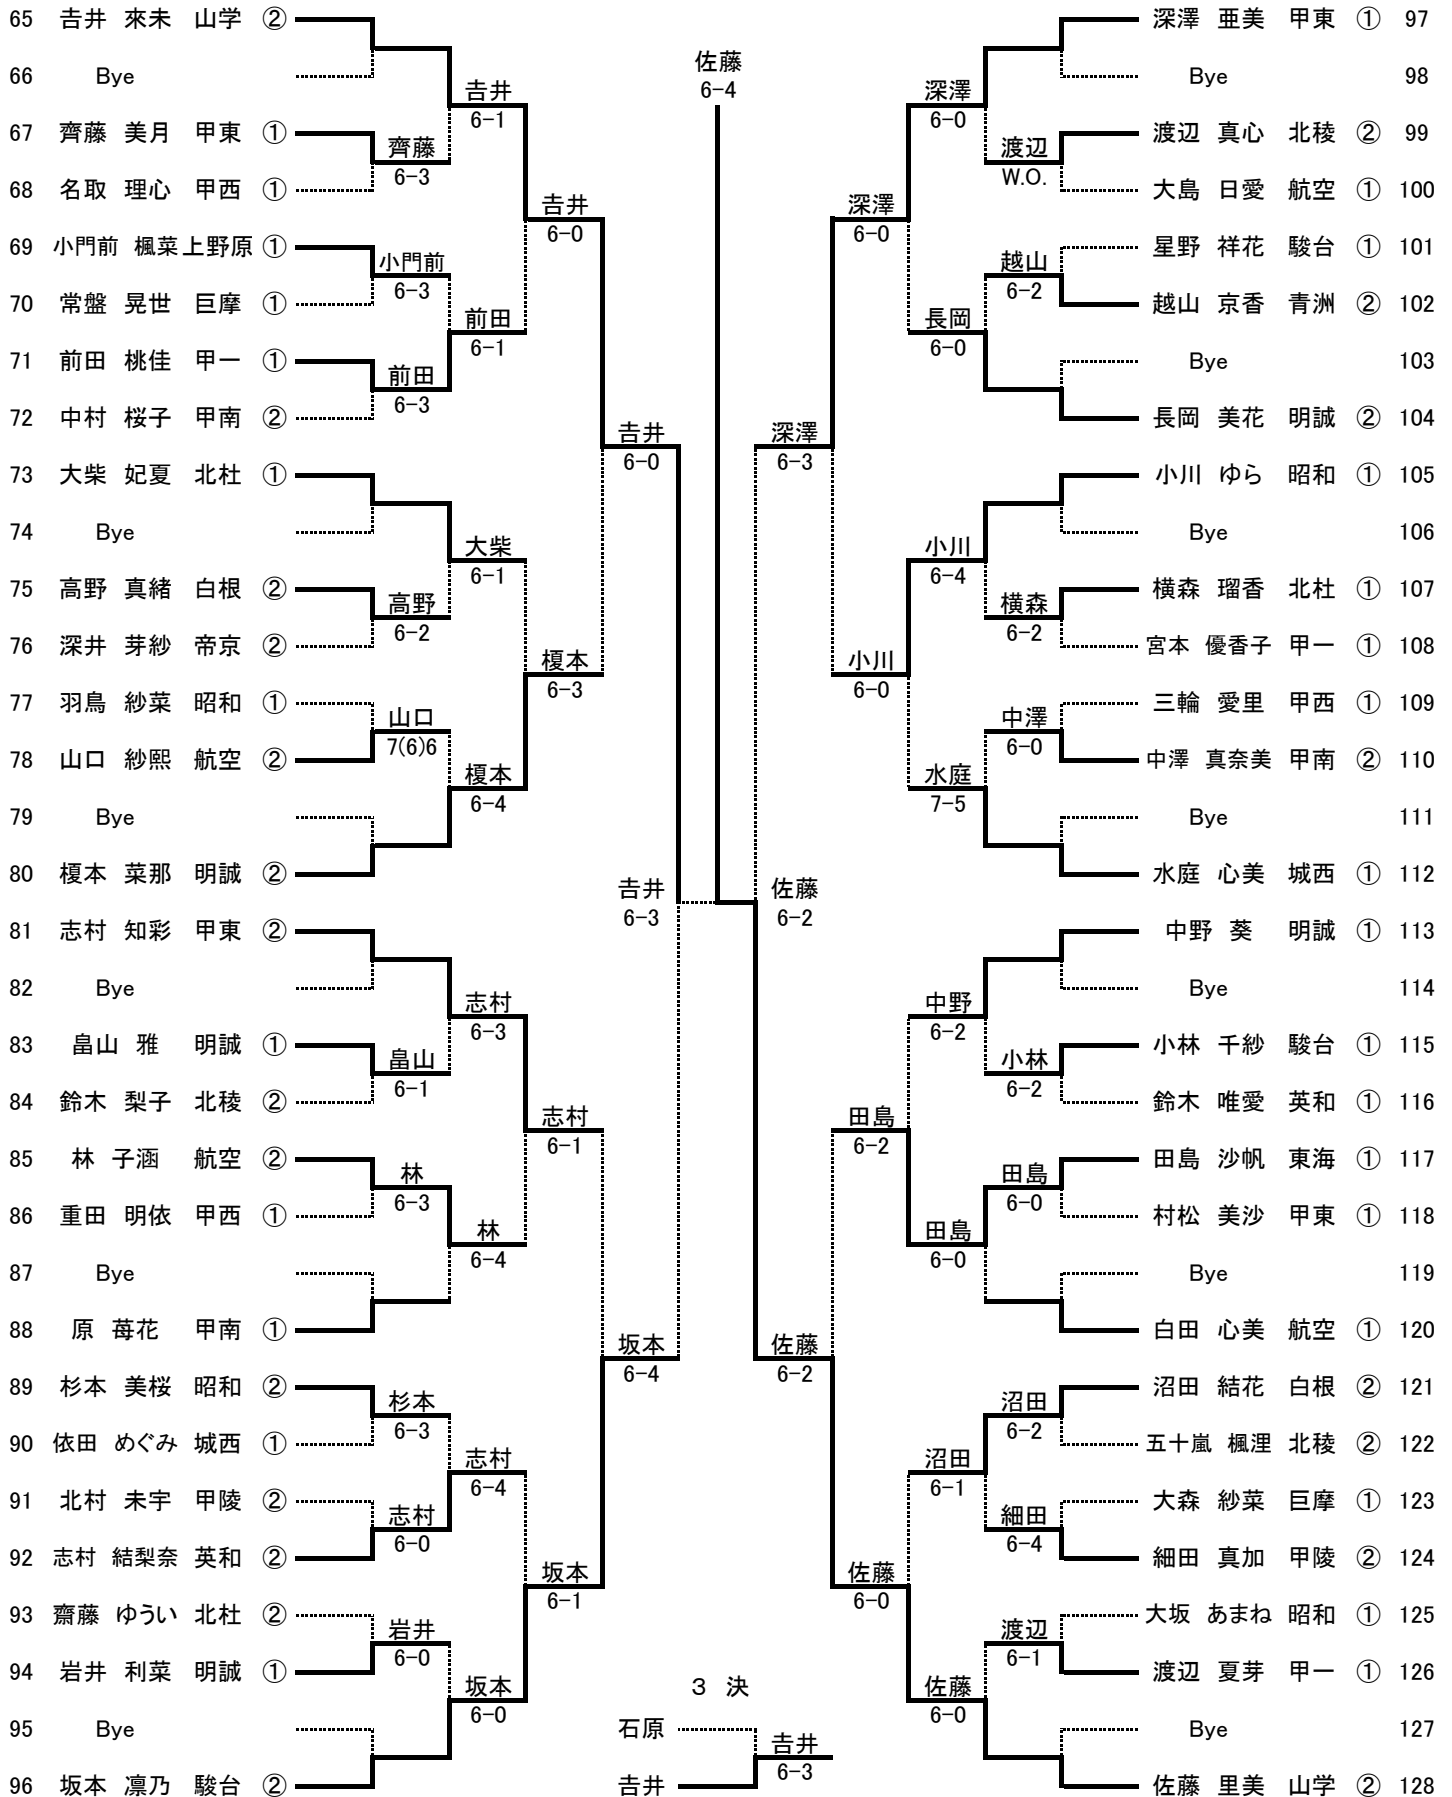

順位決定①	9	甲南	1-3	10	甲工
S1		塩島 瑠斗②	0-6		加藤 悠路②
S2		大森 陽真①	6-3		小島 裕輝②
S3		白石 恵悟②	0-6		茅野 竜暉②
D1		岩下 翼①	2-6		藤原 大貴①
		国久 武聖②			前田 琉成②
D2		緒方 希光②	4-5 打ち切り		渡邊 綾太①
		赤池 壺成②			萩原 晋太郎①

順位決定②				
S1				
S2				
S3				
D1				
D2				

日程
会場

10月13日、19日
小瀬スポーツ公園テニス場

日程
会場

10月13日、19日
小瀬スポーツ公園テニス場

日程
会場

10月13日、19日
小瀬スポーツ公園テニス場