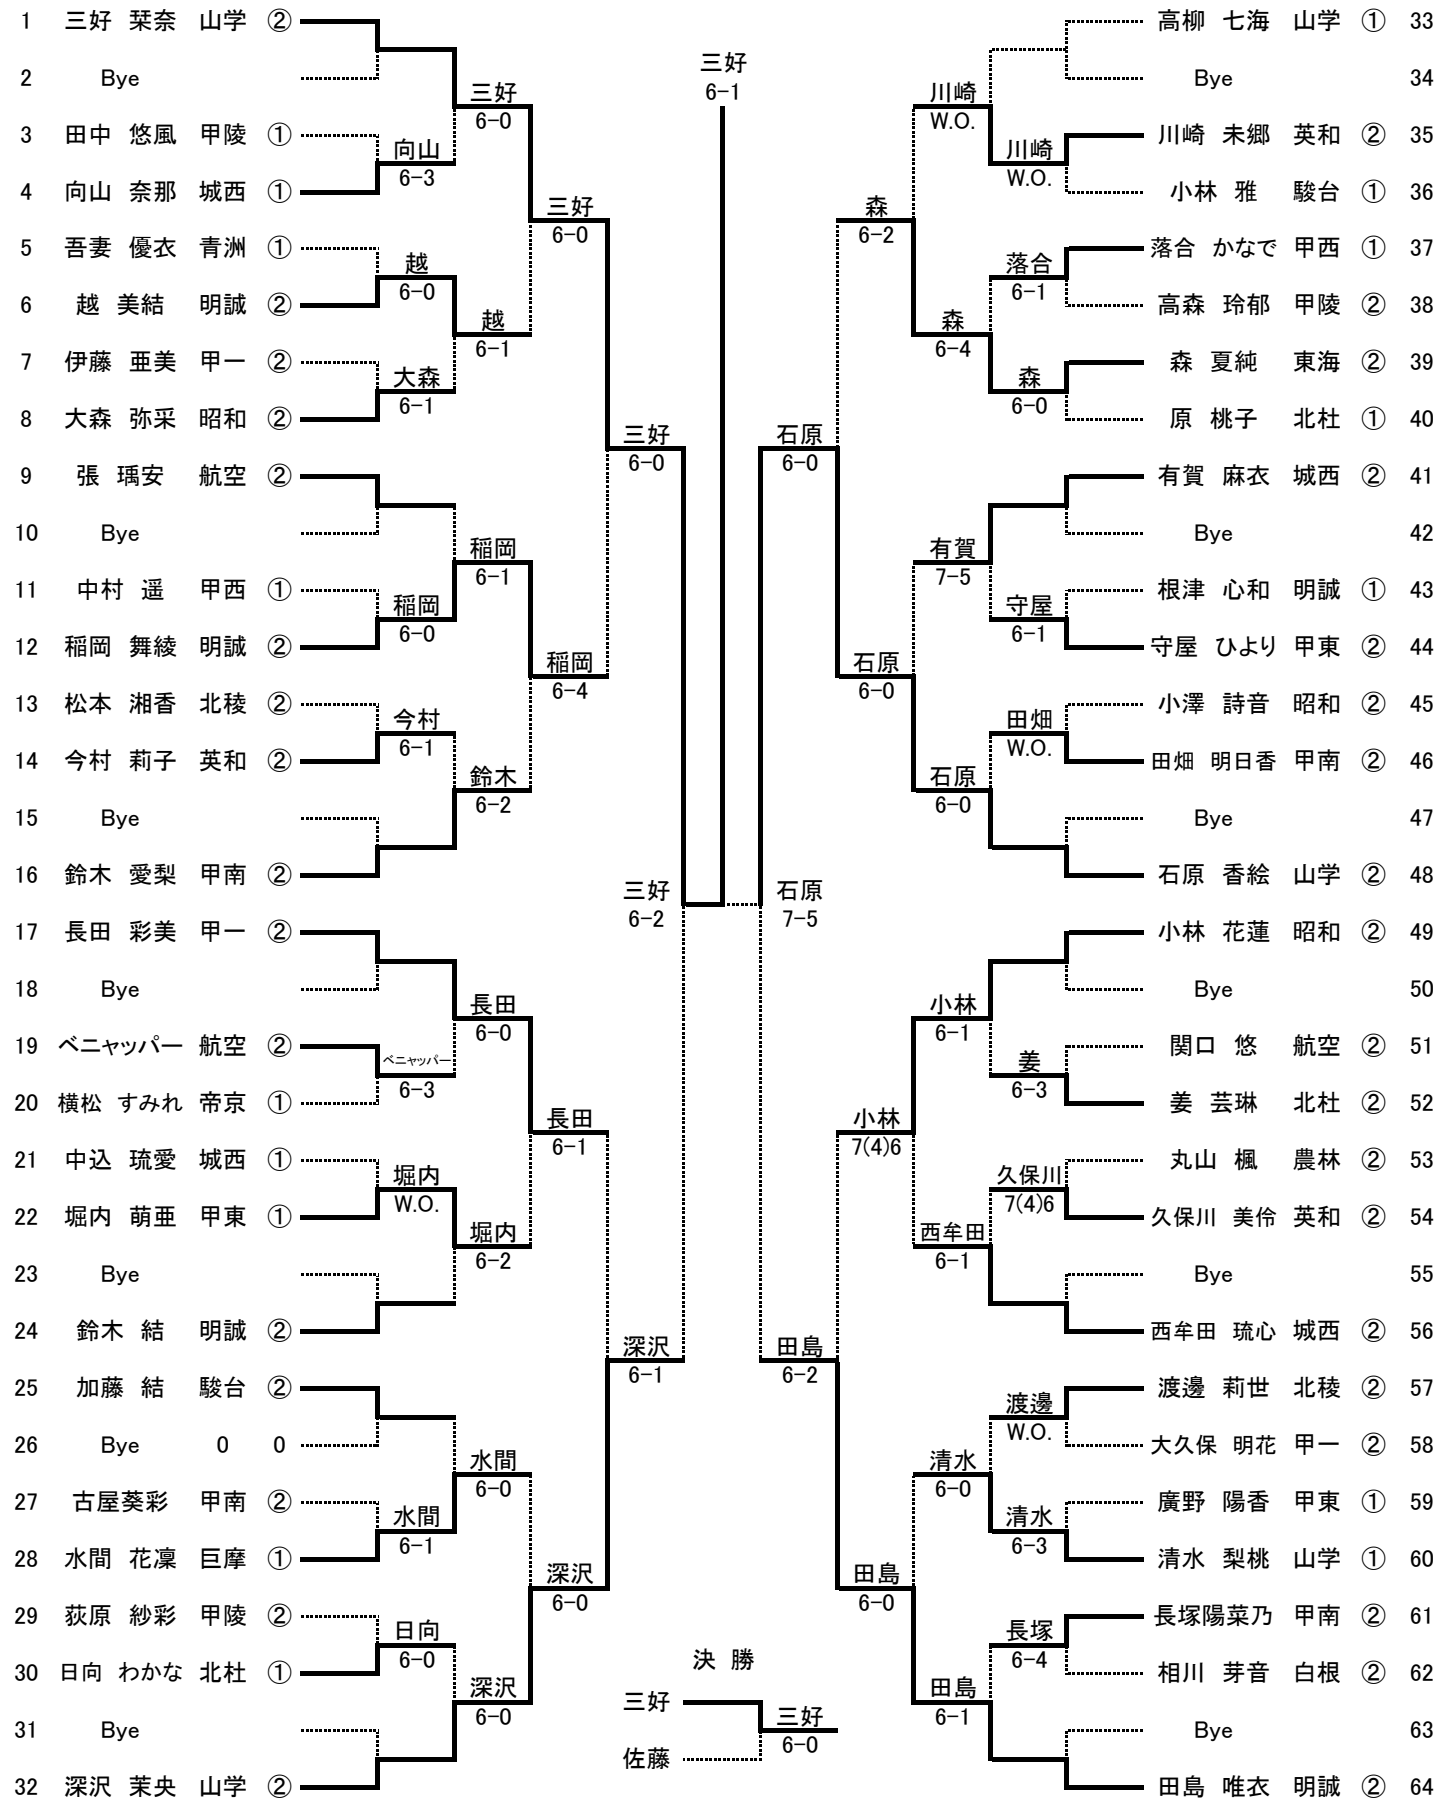

日程
会場

10月13日、19日
小瀬スポーツ公園テニス場