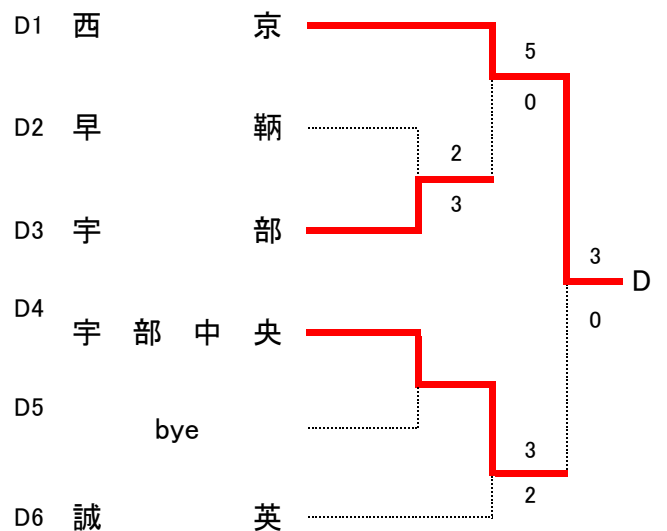

団体【女子】

決勝トーナメント

2位決定戦(同じ対戦は行わない)

予選トーナメント

令和6年度山口県スポーツ大会テニス競技高校の部(団体)兼 第47回全国選抜高校テニス大会山口県予選会
 令和6年10月19日~20日 宇部中央公園テニスコート

団体詳細(女子)

予選1R

B2	華陵	4 - 1	B3	サビエル
S1	小池 歩美	2 - 6	S1	藤井ゆうり
D1	竹本 結依 楠 莉咲子	6 - 1	D1	二岡 紗唯 池田 芽生
S2	市岡 莉亜	6 - 0	S2	板倉 唯
D2	吉田 莉彩 吉本 咲良	6 - 0	D2	
S3	瀨田 夏芽	6 - 0	S3	