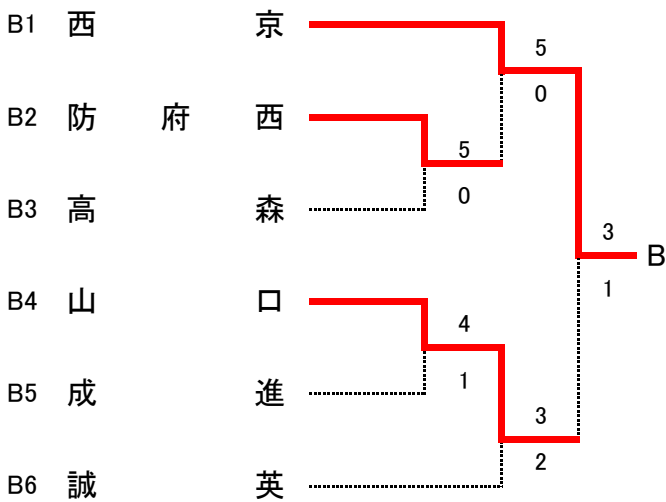

団体【男子】
決勝トーナメント

2位決定戦(同じ対戦は行わない)

予選トーナメント

令和6年度山口県スポーツ大会テニス競技高校の部(団体)兼 第47回全国選抜高校テニス大会山口県予選会

令和6年10月19日~20日 宇部中央公園テニスコート

団体詳細(男子)

予選1R

A2	宇部中央	5 - 0	A3	田布施農工
S1	米田 蒼矢	6 - 0	S1	澄川 翔真
D1	西川 蓮翔	6 - 0	D1	河村 一輝
	河野 有希			大川 歩翔
S2	松井 彰良	6 - 2	S2	長井 太陽
D2	松富 颯太	6 - 4	D2	崎山 恵
	亀田 礼夢			堺 空優音
S3	鉄田 大翔	6 - 1	S3	山本 遼