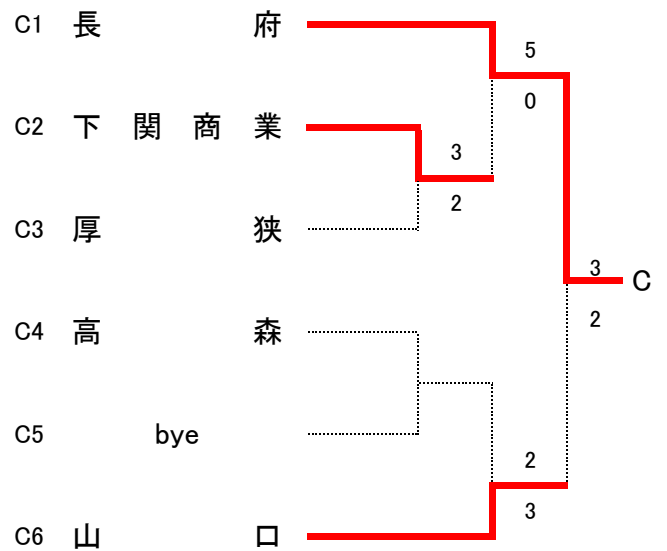

団体【女子】

決勝トーナメント

2位決定戦(同じ対戦は行わない)

予選トーナメント

令和6年度山口県スポーツ大会テニス競技高校の部(団体)兼 第47回全国選抜高校テニス大会山口県予選会
 令和6年10月19日~20日 宇部中央公園テニスコート

団体詳細(女子)

予選1R

B2	華陵	4 - 1	B3	サビエル
S1	小池 歩美	2 - 6	S1	藤井ゆうり
D1	竹本 結依 楠 莉咲子	6 - 1	D1	二岡 紗唯 池田 芽生
S2	市岡 莉亜	6 - 0	S2	板倉 唯
D2	吉田 莉彩 吉本 咲良	6 - 0	D2	
S3	瀨田 夏芽	6 - 0	S3	