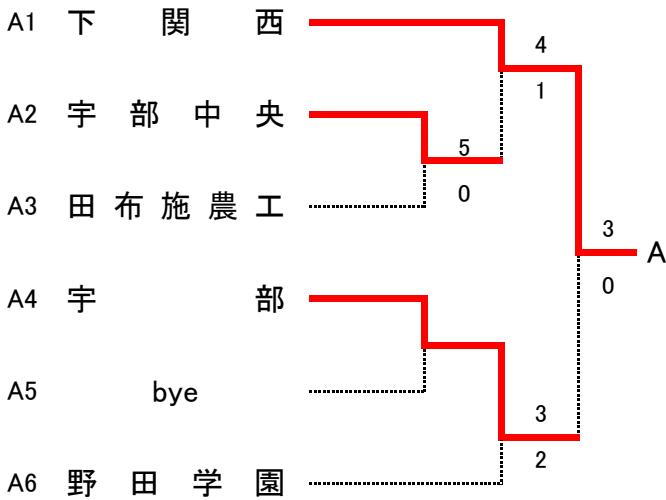

団体【男子】
決勝トーナメント

2位決定戦(同じ対戦は行わない)

予選トーナメント

令和6年度山口県スポーツ大会テニス競技高校の部(団体)兼 第47回全国選抜高校テニス大会山口県予選会

令和6年10月19日~20日 宇部中央公園テニスコート

団体詳細(男子)

予選1R

A2	宇部中央	5 - 0	A3	田布施農工
S1	米田 蒼矢	6 - 0	S1	澄川 翔真
D1	西川 蓮翔	6 - 0	D1	河村 一輝
	河野 有希			大川 歩翔
S2	松井 彰良	6 - 2	S2	長井 太陽
D2	松富 颯太	6 - 4	D2	崎山 恵
	亀田 礼夢			堺 空優音
S3	鉄田 大翔	6 - 1	S3	山本 遼