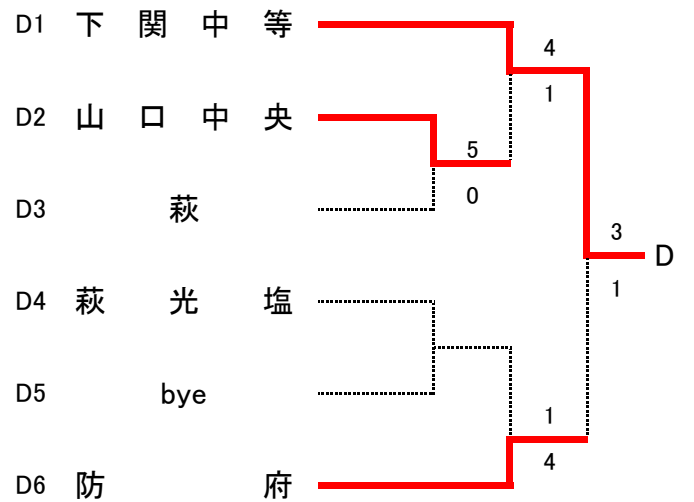

団体【男子】
決勝トーナメント

2位決定戦(同じ対戦は行わない)

予選トーナメント

令和6年度山口県スポーツ大会テニス競技高校の部(団体)兼 第47回全国選抜高校テニス大会山口県予選会

令和6年10月19日~20日 宇部中央公園テニスコート

団体詳細(男子)

予選1R

A2	宇部中央	5 - 0	A3	田布施農工
S1	米田 蒼矢	6 - 0	S1	澄川 翔真
D1	西川 蓮翔	6 - 0	D1	河村 一輝
	河野 有希			大川 歩翔
S2	松井 彰良	6 - 2	S2	長井 太陽
D2	松富 颯太	6 - 4	D2	崎山 恵
	亀田 礼夢			堺 空優音
S3	鉄田 大翔	6 - 1	S3	山本 遼