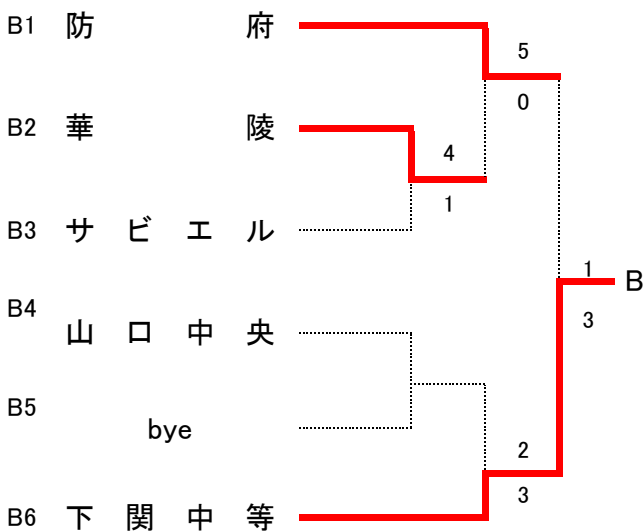

団体【女子】

決勝トーナメント

2位決定戦(同じ対戦は行わない)

予選トーナメント

令和6年度山口県スポーツ大会テニス競技高校の部(団体)兼 第47回全国選抜高校テニス大会山口県予選会
 令和6年10月19日~20日 宇部中央公園テニスコート

団体詳細(女子)

予選1R

B2	華陵	4 - 1	B3	サビエル
S1	小池 歩美	2 - 6	S1	藤井ゆうり
D1	竹本 結依 楠 莉咲子	6 - 1	D1	二岡 紗唯 池田 芽生
S2	市岡 莉亜	6 - 0	S2	板倉 唯
D2	吉田 莉彩 吉本 咲良	6 - 0	D2	
S3	瀨田 夏芽	6 - 0	S3	