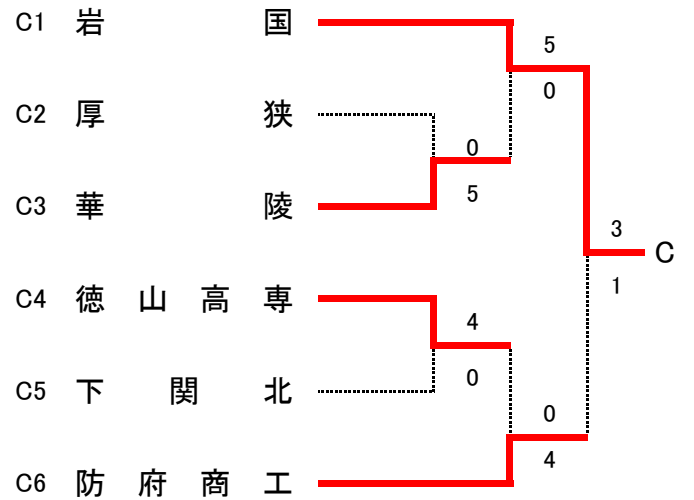

団体【男子】
決勝トーナメント

2位決定戦(同じ対戦は行わない)

予選トーナメント

令和6年度山口県スポーツ大会テニス競技高校の部(団体)兼 第47回全国選抜高校テニス大会山口県予選会

令和6年10月19日~20日 宇部中央公園テニスコート

団体詳細(男子)

予選1R

A2	宇部中央	5 - 0	A3	田布施農工
S1	米田 蒼矢	6 - 0	S1	澄川 翔真
D1	西川 蓮翔	6 - 0	D1	河村 一輝
	河野 有希			大川 歩翔
S2	松井 彰良	6 - 2	S2	長井 太陽
D2	松富 颯太	6 - 4	D2	崎山 恵
	亀田 礼夢			堺 空優音
S3	鉄田 大翔	6 - 1	S3	山本 遼