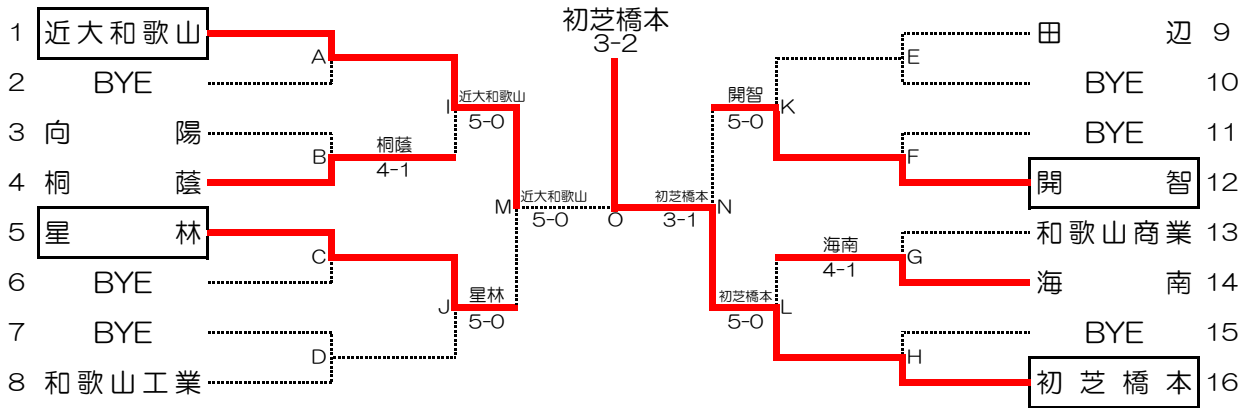

令和6年度和歌山県高等学校新人テニス大会団体の部
兼 第47回全国選抜高校テニス大会和歌山県大会

大会日程 令和6年10月27日(日)
大会会場 和歌山市立つつじが丘テニスコート

男子団体

シード順位 1. 近大和歌山 2. 初芝橋本 3. 開智 4. 星林

男子順位決定戦 ※本戦結果を優先する

女子団体

シード順位 1. 慶風 2. 近大和歌山

女子順位決定戦 ※本戦結果を優先する

| | 男子団体 | 女子団体 |
|-----|---------------|---------------|
| 優勝 | 初芝橋本高等学校 | 近畿大学附属和歌山高等学校 |
| 準優勝 | 近畿大学附属和歌山高等学校 | 慶風高等学校 |
| 第3位 | 開智高等学校 | 開智高等学校 |
| 第3位 | 和歌山県立星林高等学校 | 和歌山県立田辺高等学校 |

男子団体詳細結果

| B | 3 | 向陽 | 1-4 | 桐蔭 | 4 |
|----|---|----------------|-------|----------------|---|
| S1 | | 西村陽向① | 76(4) | 魚井健吾① | |
| D1 | | 奥田貴士① 氏田悠斗① | 26 | 岩本武琉② 植木龍馬② | |
| S2 | | 赤津晴哉① | 26 | 湯川史佳② | |
| D2 | | 山東麗志② 向山昂穂② | 46 | 朝川裕生② 田中滉大① | |
| S3 | | 田中慈英斗② | 06 | 阿砂利悠人② | |