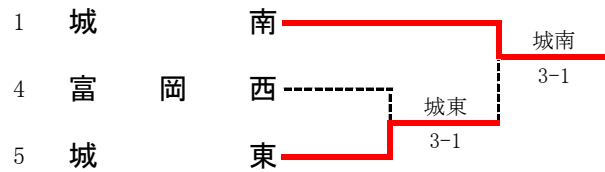

決勝	1	城南	3-0	徳島市立	10
S1		大平 祐数②	81	中山 聡梧①	
D1		加藤 翔太① 榎井 奏汰②	(63)	富士 海邦② 小川 弘人②	
S2		北村 琥太郎①	(74)	喜田 一成①	
D2		森 健太郎① 松本 悠史郎②	82	落合 亮太② 島 隆琥②	
S3		先田 航太郎①	81	西野 蒼太①	

2決	6	城東	3-1	城ノ内	5
S1		村山 侑太②	08	小山 琉翔②	
D1		佐伯 和真② 真淵 瑛太②	84	吉田 陽哉② 瀬山 尚輝②	
S2		杉原 大斗②	(54)	泉川 明慶②	
D2		藤川 大夢① 島田 隆輝①	81	平野 颯志① 小濱 将矢②	
S3		富永 暖人①	82	藪原 巧②	

第47回全国選抜高校テニス大会四国地区徳島県予選 結果

令和6年10月20日(日)大神子病院しあわせの里テニスセンター

女子団体戦

2位決定トーナメント

徳島市立と城南が四国地区大会に出場

女子団体戦結果詳細 スコアで()で囲んであるのは途中打ち切りスコアです

1R1	4	富岡西	3-0	名西	3
S1		天羽 陽菜②	61	中川 葉②	
D1		松田 華恋① 霜原 えなみ①	63	小川 恋② 種浦 彩羽①	
S2		木内 優樹菜①	60	阿部 こころ①	
D2					
S3					