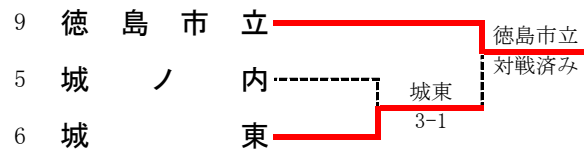

第47回全国選抜高校テニス大会四国地区徳島県予選 結果

男子団体戦

令和6年10月19日(土)大神子病院しあわせの里テニスセンター

2位決定トーナメント

城南と徳島市立が四国地区大会に出場

男子団体戦結果詳細 スコアで()で囲んであるのは途中打ち切りスコアです

1R1	3	阿南高専	3-2	徳島北	2
S1		森山 偉久②	60	雪本 真人①	
D1		山西 涼太② 伊槻 勇人②	16	友成 智志① 仁木 洸太①	
S2		河野 光①	60	高橋 駿斗①	
D2		浜田 翔光① 賀川 惟吹①	60	古田 鎮生② 石橋 慶成②	
S3		坂東 和樹①	36	稲垣 喜也①	