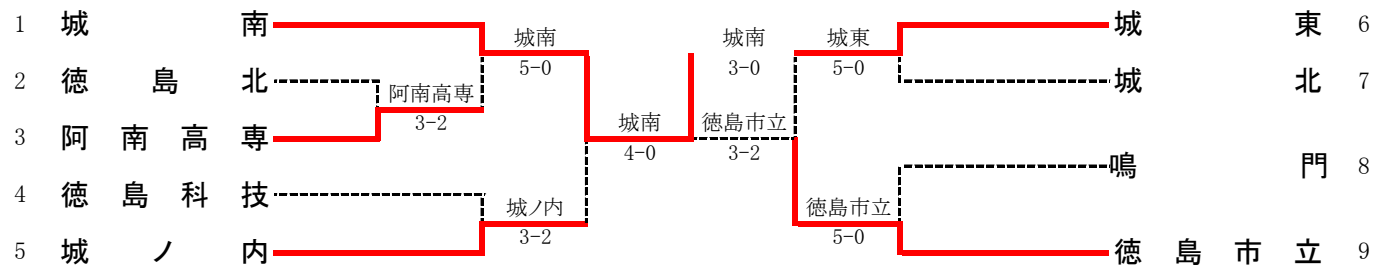

第47回全国選抜高校テニス大会四国地区徳島県予選 結果

男子団体戦

令和6年10月19日(土)大神子病院しあわせの里テニスセンター

2位決定トーナメント

城南と徳島市立が四国地区大会に出場

男子団体戦結果詳細 スコアで()で囲んであるのは途中打ち切りスコアです

1R1	3	阿南高専	3-2	徳島北	2
S1		森山 偉久②	60	雪本 真人①	
D1		山西 涼太② 伊槻 勇人②	16	友成 智志① 仁木 洸太①	
S2		河野 光①	60	高橋 駿斗①	
D2		浜田 翔光① 賀川 惟吹①	60	古田 鎮生② 石橋 慶成②	
S3		坂東 和樹①	36	稲垣 喜也①	