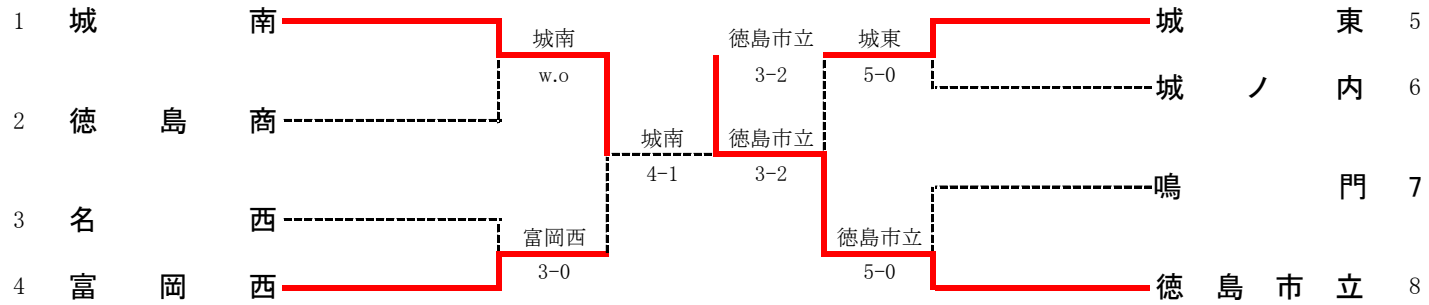

第47回全国選抜高校テニス大会四国地区徳島県予選 結果

令和6年10月20日(日)大神子病院しあわせの里テニスセンター

女子団体戦

2位決定トーナメント

徳島市立と城南が四国地区大会に出場

女子団体戦結果詳細 スコアで()で囲んであるのは途中打ち切りスコアです

1R1	4	富岡西	3-0	名西	3
S1		天羽 陽菜②	61	中川 葉②	
D1		松田 華恋① 霜原 えなみ①	63	小川 恋② 種浦 彩羽①	
S2		木内 優樹菜①	60	阿部 こころ①	
D2					
S3					