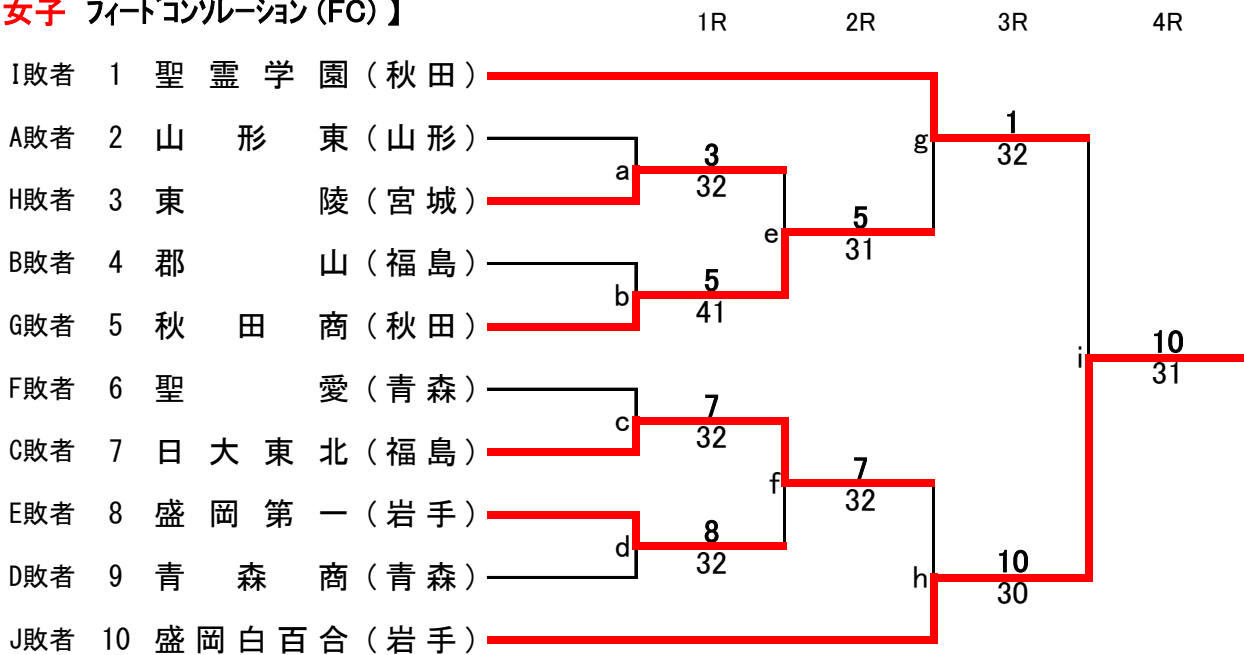

大正製薬リポビタン 第47回全国選抜高校テニス大会東北地区大会  
兼 令和6年度第45回東北選抜高校テニス大会

令和6年10月26日(土)～10月27日(日)  
青森市 新青森県総合運動公園テニスコート

【 女子 メインドロー 】

【 女子 ファイドコンソレーション (FC) 】

【 女子 5位決定戦 】

最終順位

第1位	仙台育英 (宮城)
第2位	日大山形 (山形)
第3位	盛岡白百合 (岩手)
第4位	聖霊学園 (秋田)