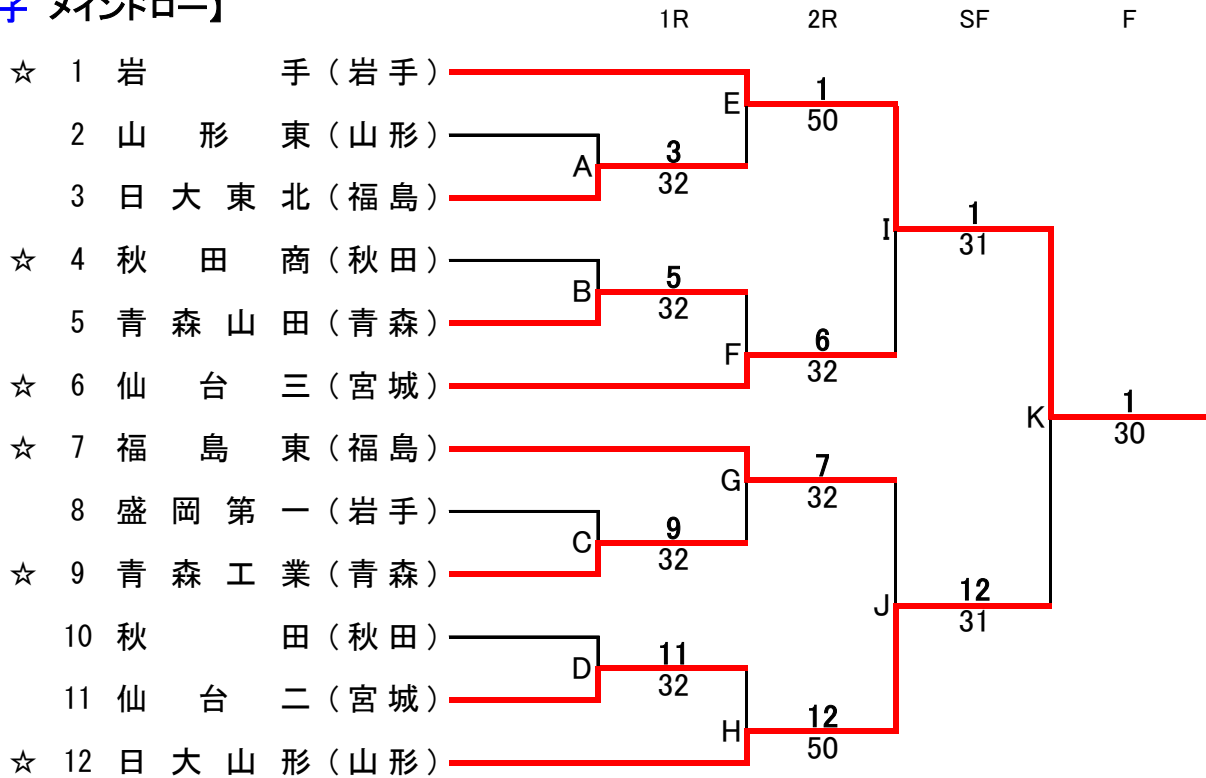

大正製薬リポビタン 第47回全国選抜高校テニス大会東北地区大会
兼 令和6年度第45回東北選抜高校テニス大会

令和6年10月26日(土)～10月27日(日)
青森市 新青森県総合運動公園テニスコート

【 男子 メインドロー】