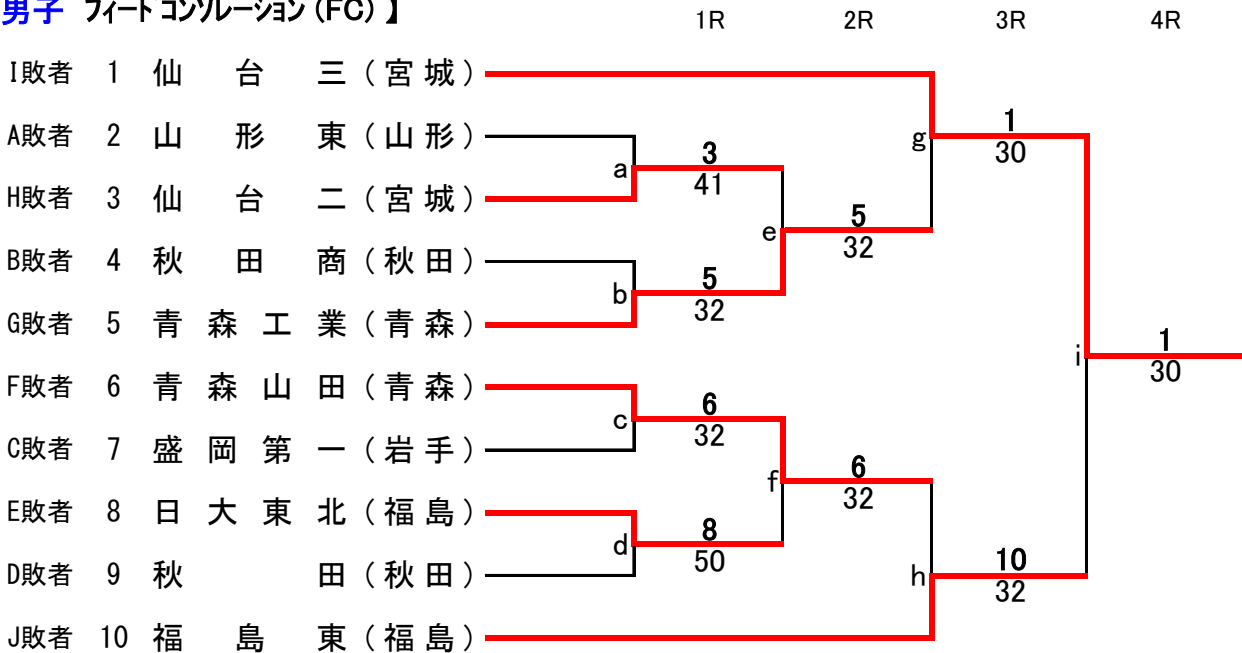

【 男子 ファイドコンソレーション (FC)】