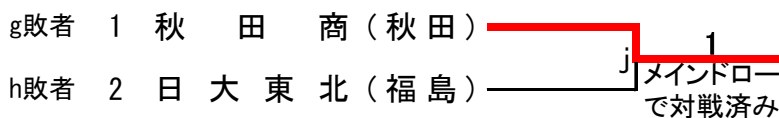

大正製薬リポビタン 第47回全国選抜高校テニス大会東北地区大会  
兼 令和6年度第45回東北選抜高校テニス大会

令和6年10月26日(土)～10月27日(日)  
青森市 新青森県総合運動公園テニスコート

【 女子 メインドロー 】

【 女子 ファイドコンソレーション (FC) 】

【 女子 5位決定戦 】

最終順位

第1位	仙台育英 (宮城)
第2位	日大山形 (山形)
第3位	盛岡白百合 (岩手)
第4位	聖霊学園 (秋田)