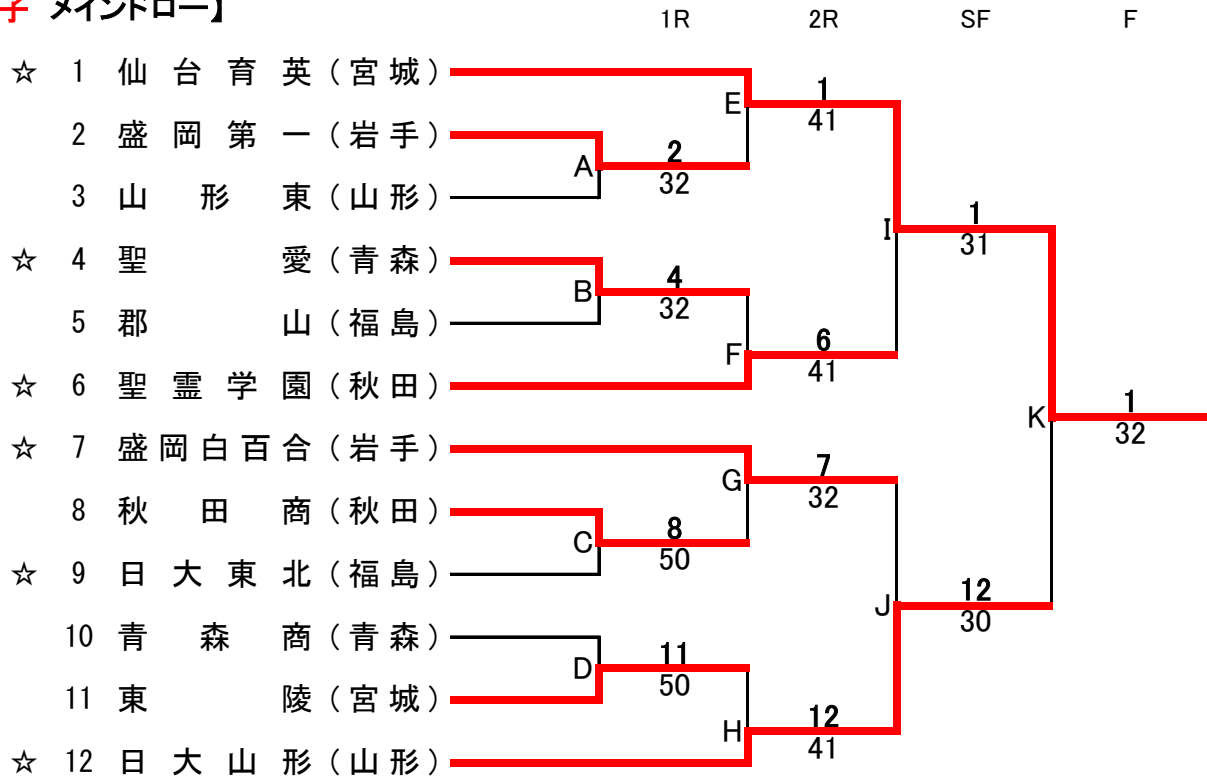

大正製薬リポビタン 第47回全国選抜高校テニス大会東北地区大会
兼 令和6年度第45回東北選抜高校テニス大会

令和6年10月26日(土)～10月27日(日)
青森市 新青森県総合運動公園テニスコート

【 女子 メインドロー 】