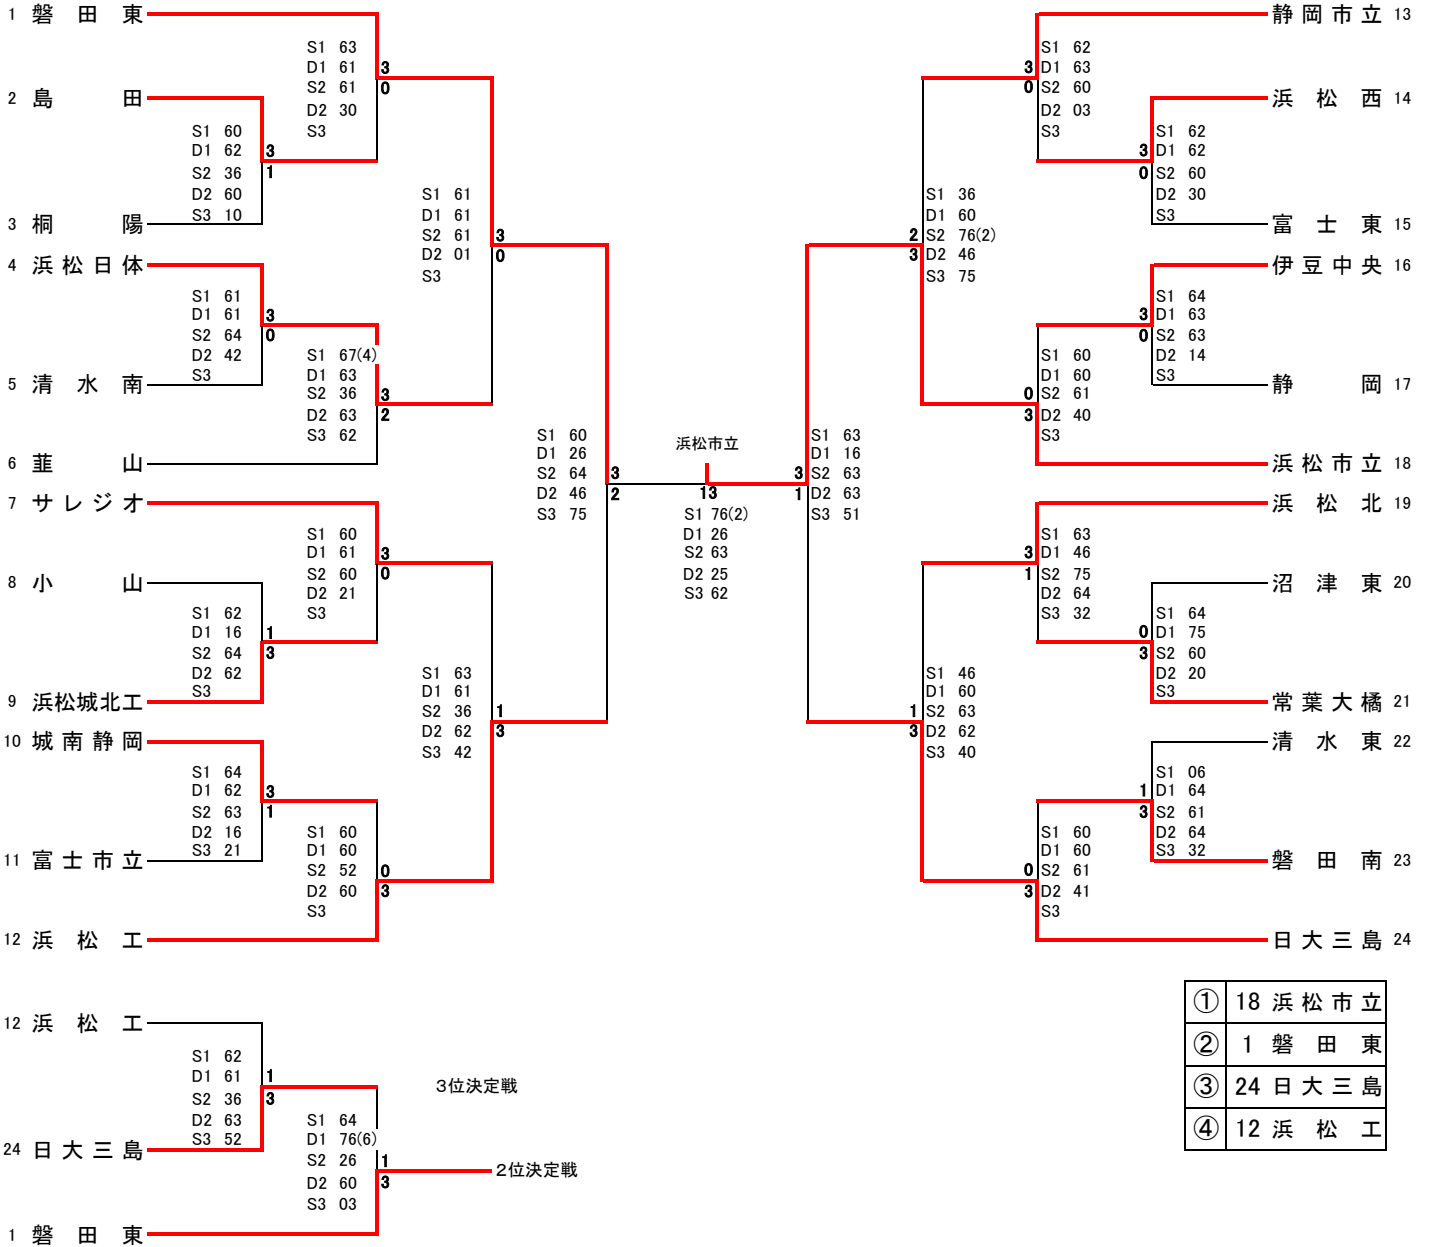

R6新人シングルス(男子)

R6新人シングルス(女子)

男子団体

女子団体

団体の部(男子)

	学校名	スコア	学校名
SF1	磐田東	3-2	浜松工
S1	今井力輝①	60	大場遥仁②
D1	和田紘武①	26	生熊忠信①
	片野里玖斗②		久保義弥①
S2	丹羽悠斗②	64	磯部幹弥②
D2	加藤慶①	46	池田光希②
	市川琉偉②		杉本拓夢②
S3	小林隼人②	75	豊田雅人②

	学校名	スコア	学校名
SF2	浜松市立	3-1	日大三島
S1	藤井陽大①	63	立川碧人②
D1	松浦湊①	16	飯田唯斗①
	松下党弥①		三木翔太②
S2	萩原楓①	63	谷澤怜真②
D2	岡田直哉①	63	瀬戸爽輔①
	太田大翔②		内海琉星①
S3	河島賢太郎②	51	齊藤蒼士①

	学校名	スコア	学校名
F	磐田東	1-3	浜松市立
S1	今井力輝①	67(2)	藤井陽大①
D1	加藤慶①	62	松浦湊①
	小林隼人②		松下党弥①
S2	丹羽悠斗②	36	萩原楓①
D2	和田紘武①	52	岡田直哉①
	片野里玖斗②		太田大翔②
S3	市川琉偉②	26	河島賢太郎②

	学校名	スコア	学校名
3決	浜松工	1-3	日大三島
S1	生熊忠信①	26	立川碧人②
D1	大場遥仁②	16	飯田唯斗①
	高橋佑吏②		三木翔太②
S2	久保義弥①	63	谷澤怜真②
D2	磯部幹弥②	36	瀬戸爽輔①
	杉本拓夢②		内海琉星①
S3	池田光希②	25	齊藤蒼士①

	学校名	スコア	学校名
2決	磐田東	3-1	日大三島
S1	今井力輝①	64	立川碧人②
D1	加藤慶①	76(6)	飯田唯斗①
	小林隼人②		三木翔太②
S2	丹羽悠斗②	26	谷澤怜真②
D2	和田紘武①	60	瀬戸爽輔①
	片野里玖斗②		内海琉星①
S3	市川琉偉②	03	齊藤蒼士①

団体の部(女子)

	学校名	スコア	学校名
SF1	浜松市立	3-0	日大三島
S1	小木那々美①	76(3)	佐野文萌①
D1	細川祐加②	60	内海萌②
	福山真望①		土屋葵依②
S2	阿部友莉奈②	61	田原優②
D2	田邊花凜②	10	名波璃咲①
	榊井菜月①		山口ゆいり①
S3	小島詠②		赤池千幸②