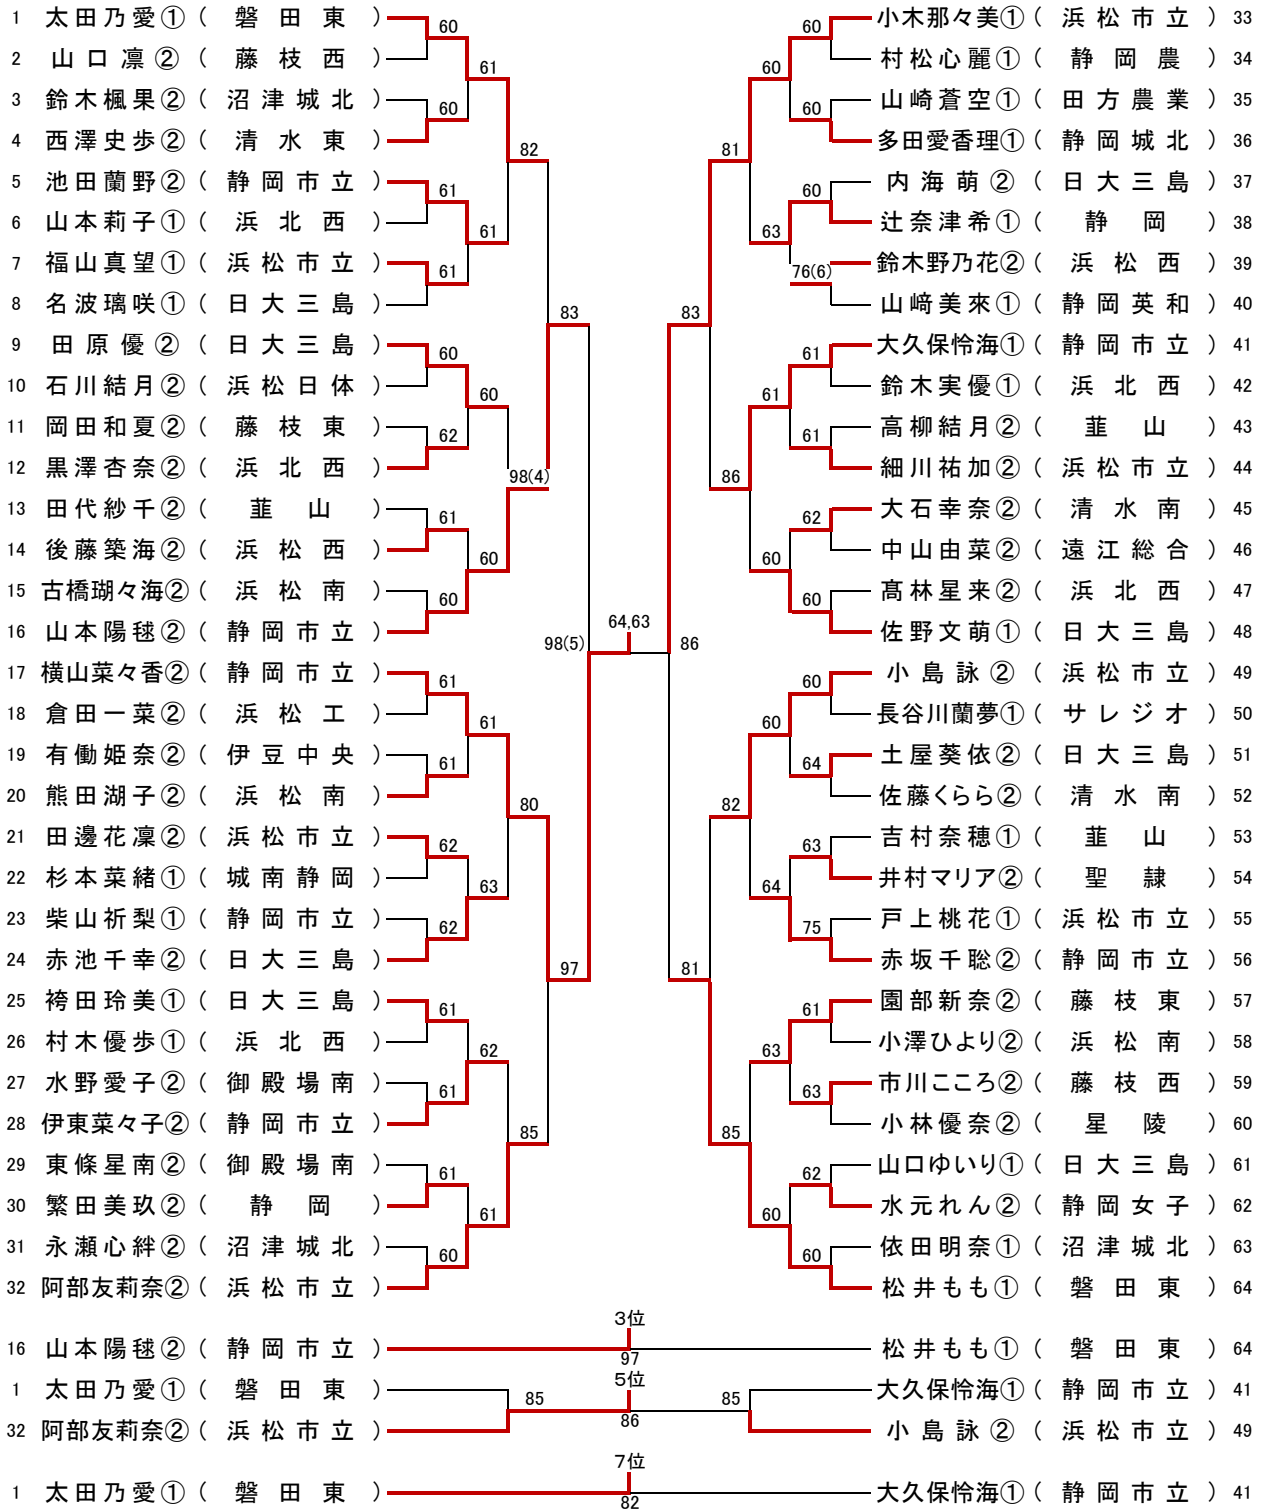

R6新人シングルス(男子)

R6新人シングルス(女子)

男子団体

女子団体

団体の部(男子)

	学校名	スコア	学校名
SF1	磐田東	3-2	浜松工
S1	今井力輝①	60	大場遥仁②
D1	和田紘武①	26	生熊忠信①
	片野里玖斗②		久保義弥①
S2	丹羽悠斗②	64	磯部幹弥②
D2	加藤慶①	46	池田光希②
	市川琉偉②		杉本拓夢②
S3	小林隼人②	75	豊田雅人②

	学校名	スコア	学校名
SF2	浜松市立	3-1	日大三島
S1	藤井陽大①	63	立川碧人②
D1	松浦湊①	16	飯田唯斗①
	松下党弥①		三木翔太②
S2	萩原楓①	63	谷澤怜真②
D2	岡田直哉①	63	瀬戸爽輔①
	太田大翔②		内海琉星①
S3	河島賢太郎②	51	齊藤蒼士①

	学校名	スコア	学校名
F	磐田東	1-3	浜松市立
S1	今井力輝①	67(2)	藤井陽大①
D1	加藤慶①	62	松浦湊①
	小林隼人②		松下党弥①
S2	丹羽悠斗②	36	萩原楓①
D2	和田紘武①	52	岡田直哉①
	片野里玖斗②		太田大翔②
S3	市川琉偉②	26	河島賢太郎②

	学校名	スコア	学校名
3決	浜松工	1-3	日大三島
S1	生熊忠信①	26	立川碧人②
D1	大場遥仁②	16	飯田唯斗①
	高橋佑吏②		三木翔太②
S2	久保義弥①	63	谷澤怜真②
D2	磯部幹弥②	36	瀬戸爽輔①
	杉本拓夢②		内海琉星①
S3	池田光希②	25	齊藤蒼士①

	学校名	スコア	学校名
2決	磐田東	3-1	日大三島
S1	今井力輝①	64	立川碧人②
D1	加藤慶①	76(6)	飯田唯斗①
	小林隼人②		三木翔太②
S2	丹羽悠斗②	26	谷澤怜真②
D2	和田紘武①	60	瀬戸爽輔①
	片野里玖斗②		内海琉星①
S3	市川琉偉②	03	齊藤蒼士①

団体の部(女子)

	学校名	スコア	学校名
SF1	浜松市立	3-0	日大三島
S1	小木那々美①	76(3)	佐野文萌①
D1	細川祐加②	60	内海萌②
	福山真望①		土屋葵依②
S2	阿部友莉奈②	61	田原優②
D2	田邊花凜②	10	名波璃咲①
	榊井菜月①		山口ゆいり①
S3	小島詠②		赤池千幸②

	学校名	スコア	学校名
SF2	浜北西	0-3	静岡市立
S1	黒澤杏奈②	06	横山菜々香②
D1	鈴木実優①	26	赤坂千聡②
	森島佑奈②		池田蘭野②
S2	村木優歩①	06	山本陽毬②
D2	鈴木愛未②	02	伊東菜々子②
	森田玲菜②		柴山祈梨①
S3	山本莉子①		大久保怜海①

	学校名	スコア	学校名
F	浜松市立	2-3	静岡市立
S1	小木那々美①	36	横山菜々香②
D1	細川祐加②	63	赤坂千聡②
	福山真望①		池田蘭野②
S2	阿部友莉奈②	67(4)	山本陽毬②
D2	田邊花凜②	63	伊東菜々子②
	榊井菜月①		柴山祈梨①
S3	小島詠②	36	大久保怜海①