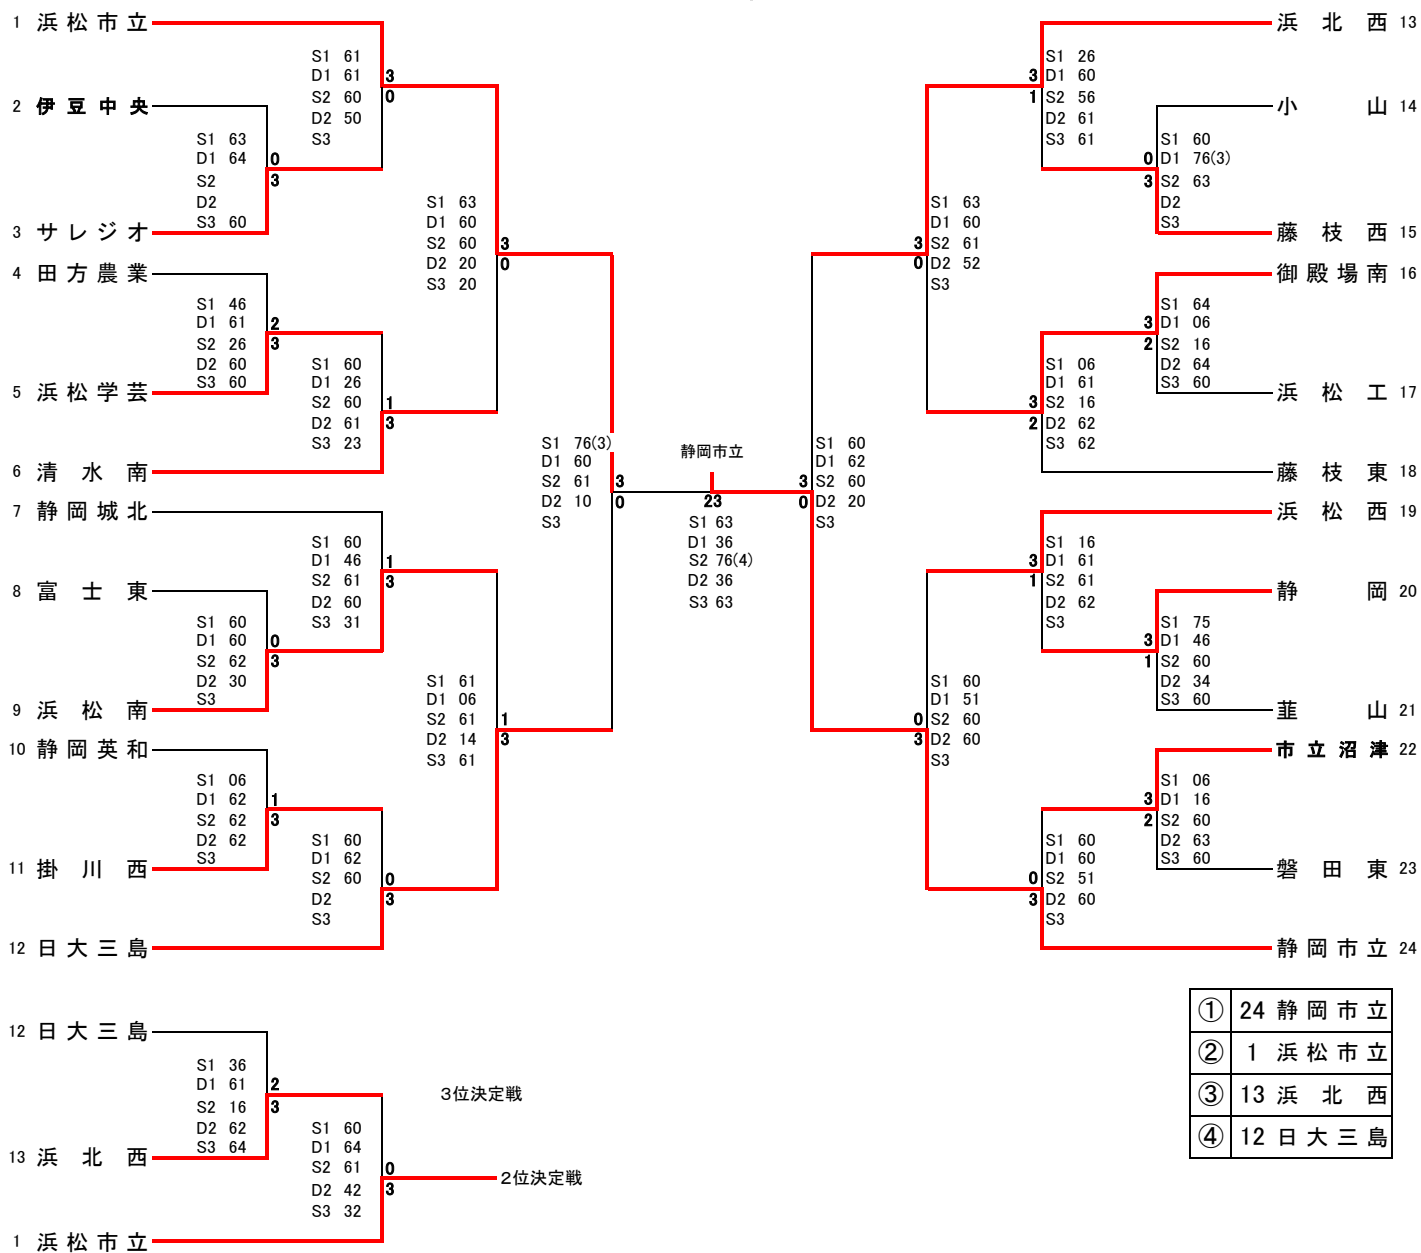

R6新人シングルス(男子)

R6新人シングルス(女子)

男子団体

女子団体

団体の部(男子)

	学校名	スコア	学校名
SF1	磐田東	3-2	浜松工
S1	今井力輝①	60	大場遥仁②
D1	和田紘武①	26	生熊忠信①
	片野里玖斗②		久保義弥①
S2	丹羽悠斗②	64	磯部幹弥②
D2	加藤慶①	46	池田光希②
	市川琉偉②		杉本拓夢②
S3	小林隼人②	75	豊田雅人②

	学校名	スコア	学校名
SF2	浜松市立	3-1	日大三島
S1	藤井陽大①	63	立川碧人②
D1	松浦湊①	16	飯田唯斗①
	松下党弥①		三木翔太②
S2	萩原楓①	63	谷澤怜真②
D2	岡田直哉①	63	瀬戸爽輔①
	太田大翔②		内海琉星①
S3	河島賢太郎②	51	齊藤蒼士①

	学校名	スコア	学校名
F	磐田東	1-3	浜松市立
S1	今井力輝①	67(2)	藤井陽大①
D1	加藤慶①	62	松浦湊①
	小林隼人②		松下党弥①
S2	丹羽悠斗②	36	萩原楓①
D2	和田紘武①	52	岡田直哉①
	片野里玖斗②		太田大翔②
S3	市川琉偉②	26	河島賢太郎②

	学校名	スコア	学校名
3決	浜松工	1-3	日大三島
S1	生熊忠信①	26	立川碧人②
D1	大場遥仁②	16	飯田唯斗①
	高橋佑吏②		三木翔太②
S2	久保義弥①	63	谷澤怜真②
D2	磯部幹弥②	36	瀬戸爽輔①
	杉本拓夢②		内海琉星①
S3	池田光希②	25	齊藤蒼士①

	学校名	スコア	学校名
2決	磐田東	3-1	日大三島
S1	今井力輝①	64	立川碧人②
D1	加藤慶①	76(6)	飯田唯斗①
	小林隼人②		三木翔太②
S2	丹羽悠斗②	26	谷澤怜真②
D2	和田紘武①	60	瀬戸爽輔①
	片野里玖斗②		内海琉星①
S3	市川琉偉②	03	齊藤蒼士①

団体の部(女子)

	学校名	スコア	学校名
SF1	浜松市立	3-0	日大三島
S1	小木那々美①	76(3)	佐野文萌①
D1	細川祐加②	60	内海萌②
	福山真望①		土屋葵依②
S2	阿部友莉奈②	61	田原優②
D2	田邊花凜②	10	名波璃咲①
	榊井菜月①		山口ゆいり①
S3	小島詠②		赤池千幸②