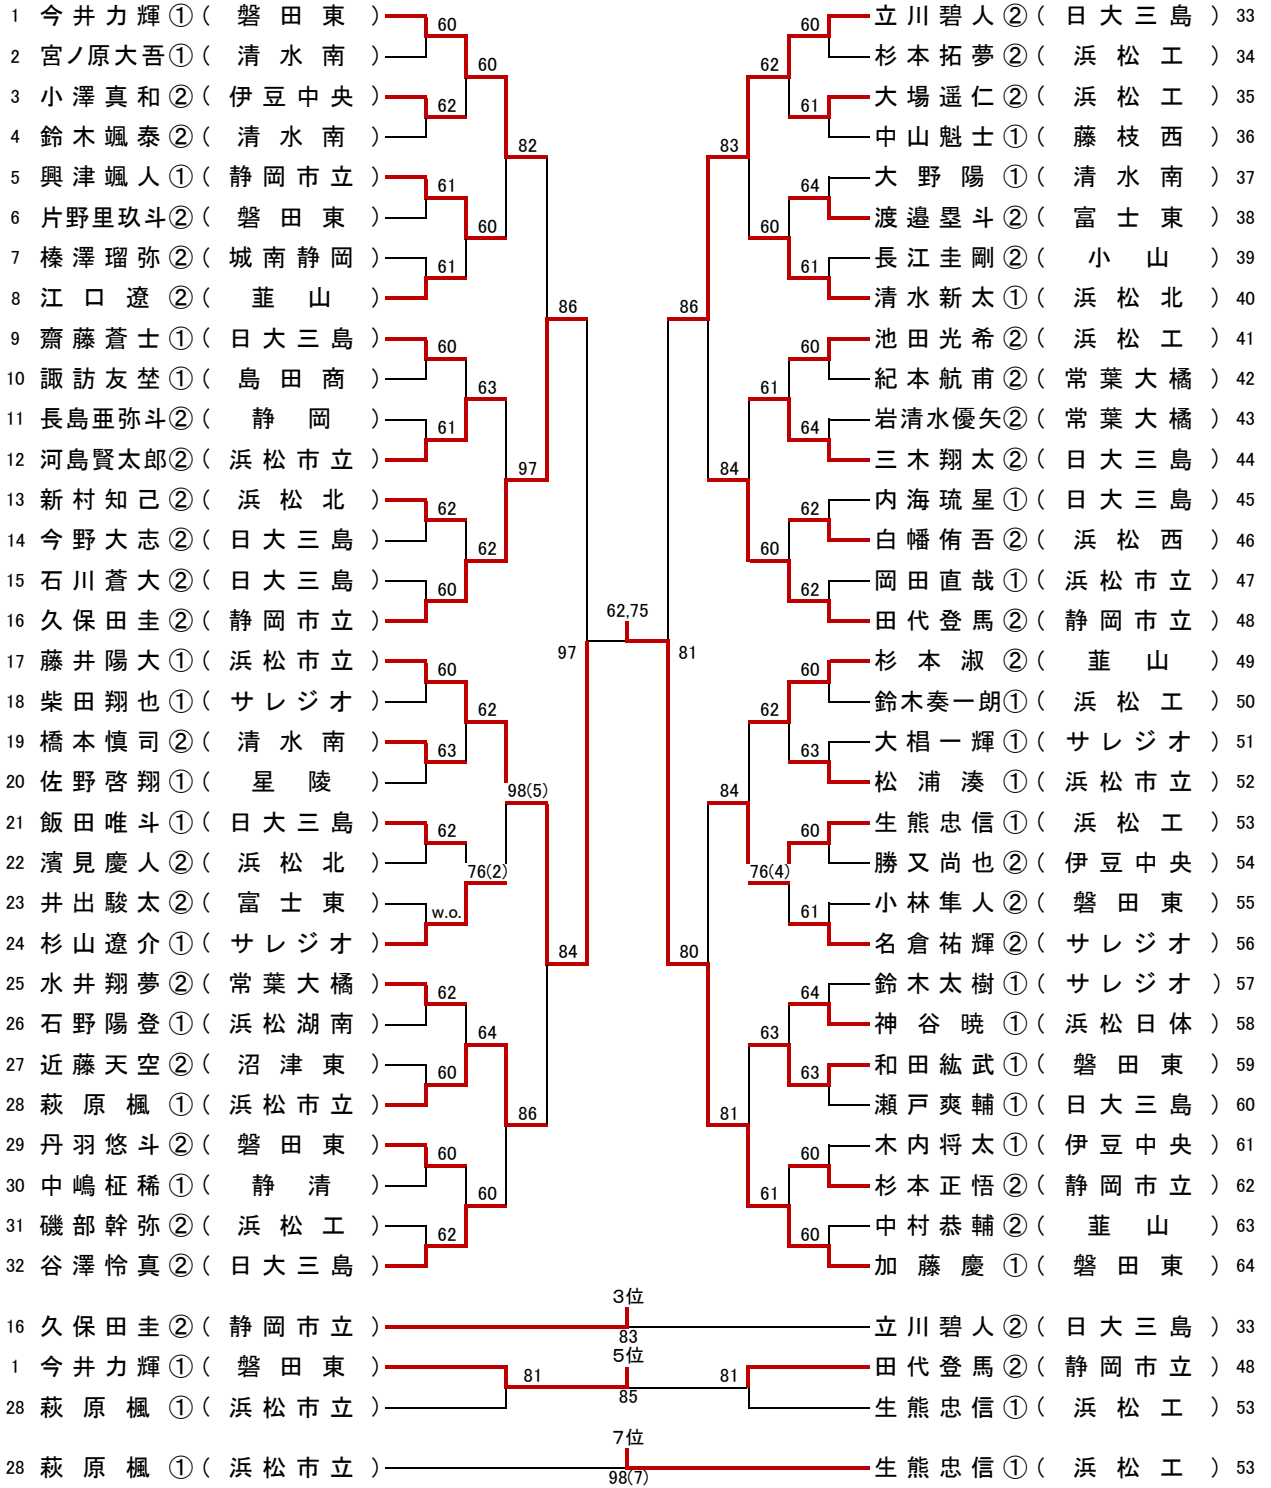

R6新人シングルス(男子)

R6新人シングルス(女子)

男子団体

女子団体

団体の部(男子)

	学校名	スコア	学校名
SF1	磐田東	3-2	浜松工
S1	今井力輝①	60	大場遥仁②
D1	和田紘武①	26	生熊忠信①
	片野里玖斗②		久保義弥①
S2	丹羽悠斗②	64	磯部幹弥②
D2	加藤慶①	46	池田光希②
	市川琉偉②		杉本拓夢②
S3	小林隼人②	75	豊田雅人②

	学校名	スコア	学校名
SF2	浜松市立	3-1	日大三島
S1	藤井陽大①	63	立川碧人②
D1	松浦湊①	16	飯田唯斗①
	松下党弥①		三木翔太②
S2	萩原楓①	63	谷澤怜真②
D2	岡田直哉①	63	瀬戸爽輔①
	太田大翔②		内海琉星①
S3	河島賢太郎②	51	齊藤蒼士①

	学校名	スコア	学校名
F	磐田東	1-3	浜松市立
S1	今井力輝①	67(2)	藤井陽大①
D1	加藤慶①	62	松浦湊①
	小林隼人②		松下党弥①
S2	丹羽悠斗②	36	萩原楓①
D2	和田紘武①	52	岡田直哉①
	片野里玖斗②		太田大翔②
S3	市川琉偉②	26	河島賢太郎②

	学校名	スコア	学校名
3決	浜松工	1-3	日大三島
S1	生熊忠信①	26	立川碧人②
D1	大場遥仁②	16	飯田唯斗①
	高橋佑吏②		三木翔太②
S2	久保義弥①	63	谷澤怜真②
D2	磯部幹弥②	36	瀬戸爽輔①
	杉本拓夢②		内海琉星①
S3	池田光希②	25	齊藤蒼士①

	学校名	スコア	学校名
2決	磐田東	3-1	日大三島
S1	今井力輝①	64	立川碧人②
D1	加藤慶①	76(6)	飯田唯斗①
	小林隼人②		三木翔太②
S2	丹羽悠斗②	26	谷澤怜真②
D2	和田紘武①	60	瀬戸爽輔①
	片野里玖斗②		内海琉星①
S3	市川琉偉②	03	齊藤蒼士①

団体の部(女子)

	学校名	スコア	学校名
SF1	浜松市立	3-0	日大三島
S1	小木那々美①	76(3)	佐野文萌①
D1	細川祐加②	60	内海萌②
	福山真望①		土屋葵依②
S2	阿部友莉奈②	61	田原優②
D2	田邊花凜②	10	名波璃咲①
	榊井菜月①		山口ゆいり①
S3	小島詠②		赤池千幸②