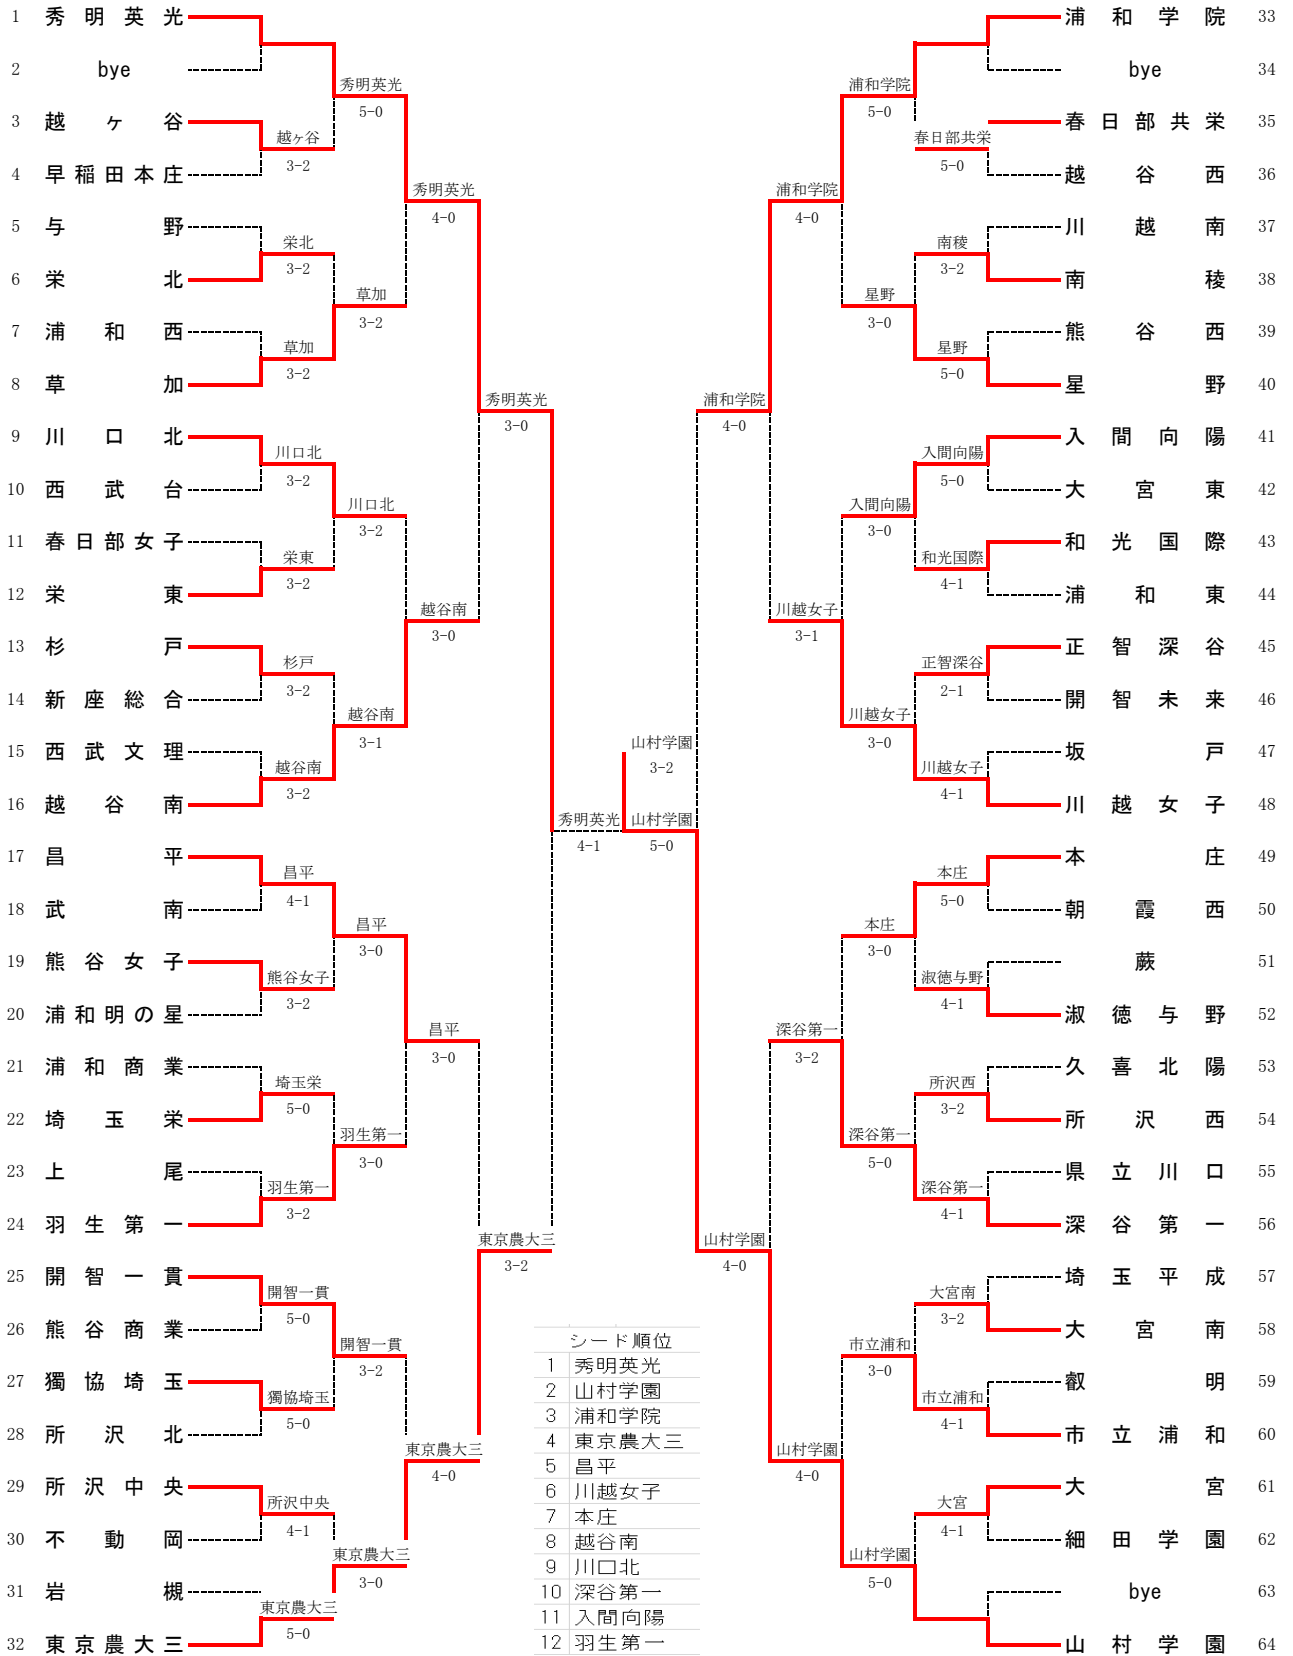

令和6年度 埼玉県高校テニス新人大会 埼玉県予選会(女子団体)

シード順位	
1	秀明英光
2	山村学園
3	浦和学院
4	東京農大三
5	昌平
6	川越女子
7	本庄
8	越谷南
9	川口北
10	深谷第一
11	入間向陽
12	羽生第一