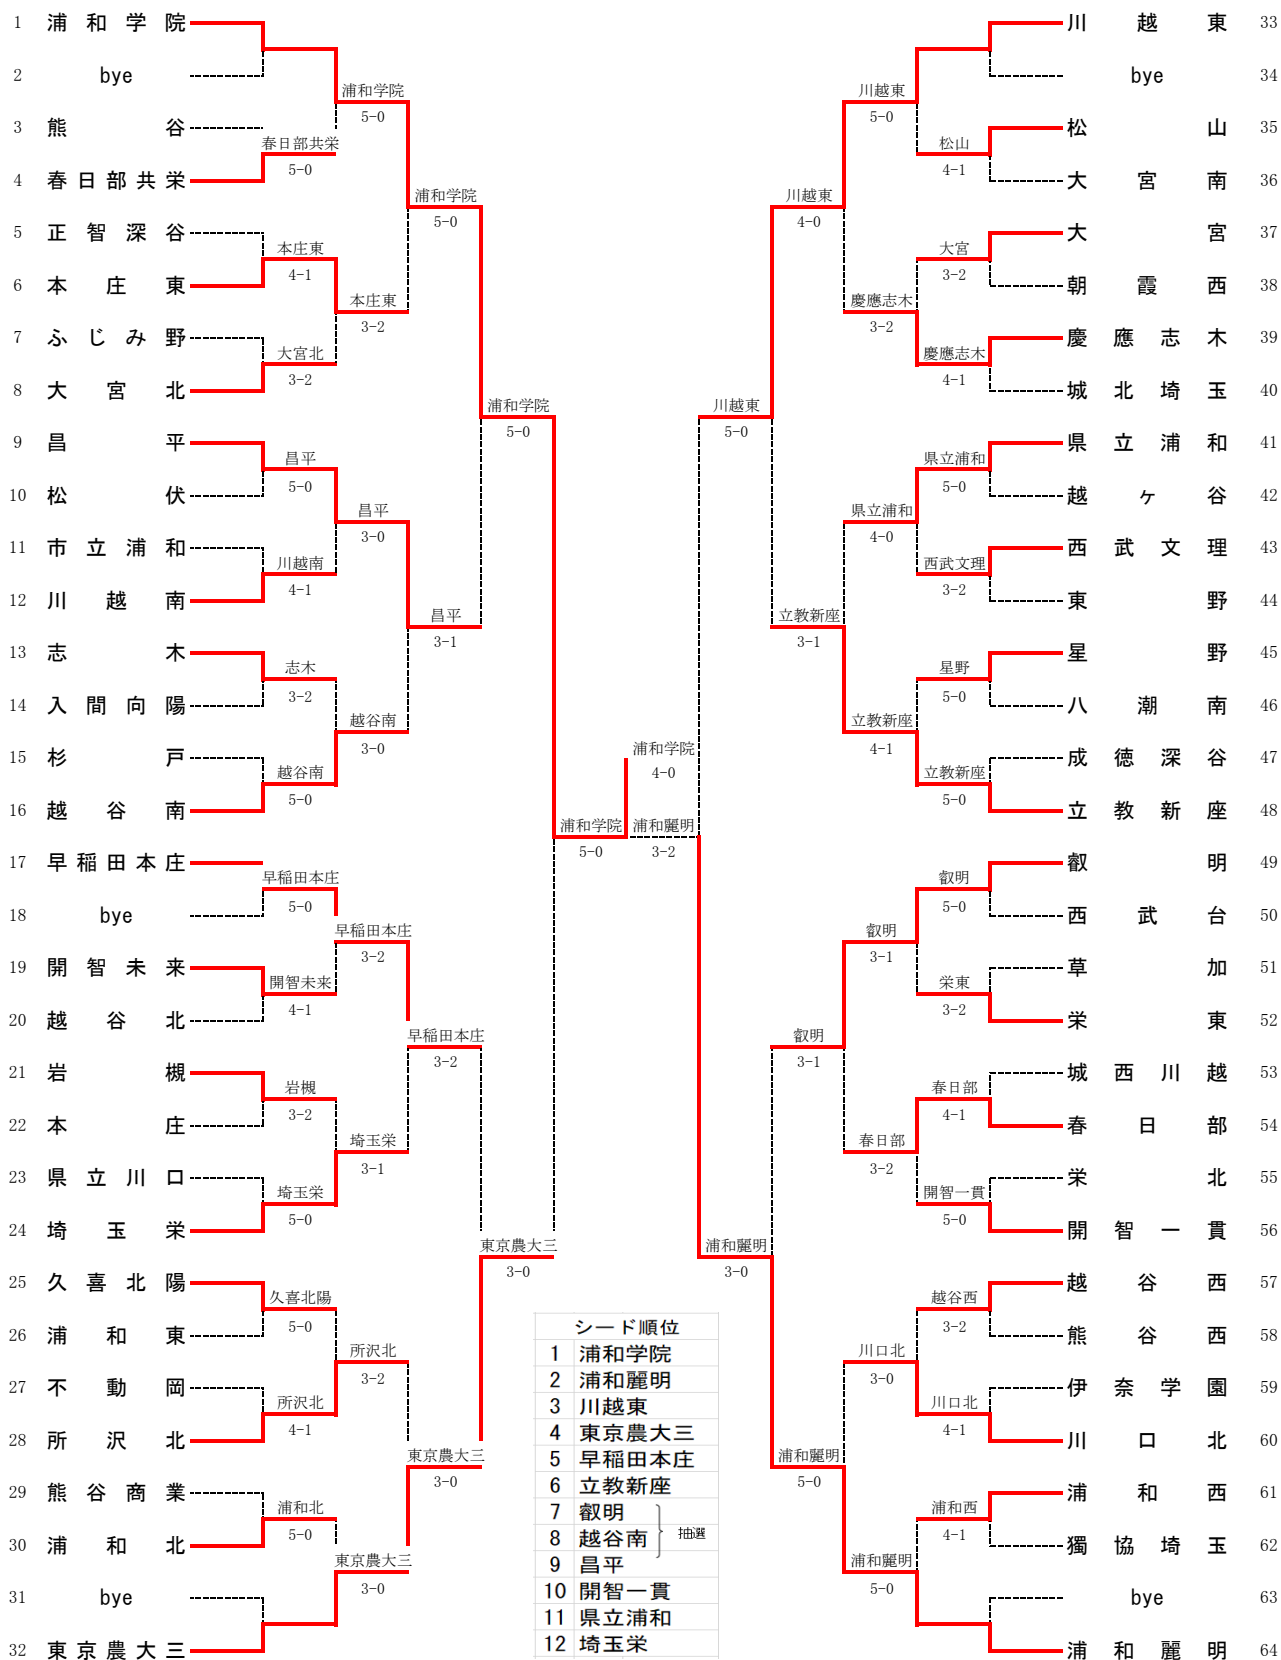

## 対戦の詳細

### 男子 準々決勝

種目	浦和学院	5	-	0	昌平	
S1	水谷 大軌②	○	6	-	0	菅野 陽②
D1	高野 萱人②	○	6	-	4	田中 遼介②
	渡部 寛大②					加越 智樹②
S2	荒地 奨②	○	6	-	0	横山 和哉②
D2	長谷川 慎②	○	6	-	0	佐藤 壮真②
	五十嵐 直隆②					梅村 駿①
S3	河村 柚希①	○	6	-	0	佐々木 太一②

種目	東京農大三	3	-	0	早稲田本庄	
S1	高橋 大樹②		2	-	3	沼田 悠太郎②
D1	菊池 広翔②	○	6	-	1	小池 徹平①
	奈良 駿咲②					山元 柊平②
S2	徳世 健人②		1	-	3	矢野 優考②
D2	梅木 繪太郎①	○	6	-	1	中田 琉生①
	中田 謙樹①					石川 修大①
S3	田中 慶①	○	6	-	0	塚間 陽登①