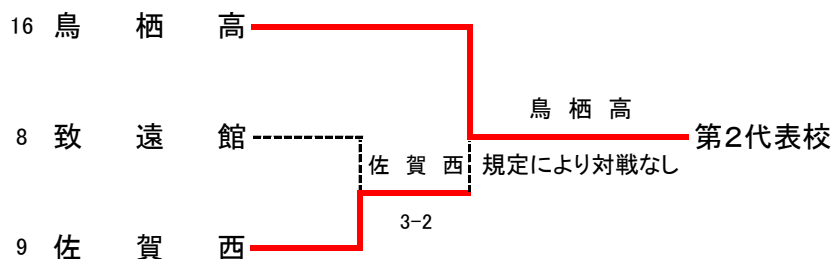

令和6年度 佐賀県高等学校テニス新人大会(兼 第47回全国選抜高校テニス大会佐賀県大会)

10月12, 13日 (於 松浦河畔公園庭球場)

男子団体
優勝

佐賀商

3-1

◇第2代表決定戦 < メインドロー上で対戦済みの場合は、新たな対戦は行わない >

結果	
1位	佐賀商業高校
2位	鳥栖高校
3位	佐賀西高校
3位	致遠館高校

男子団体戦対戦表