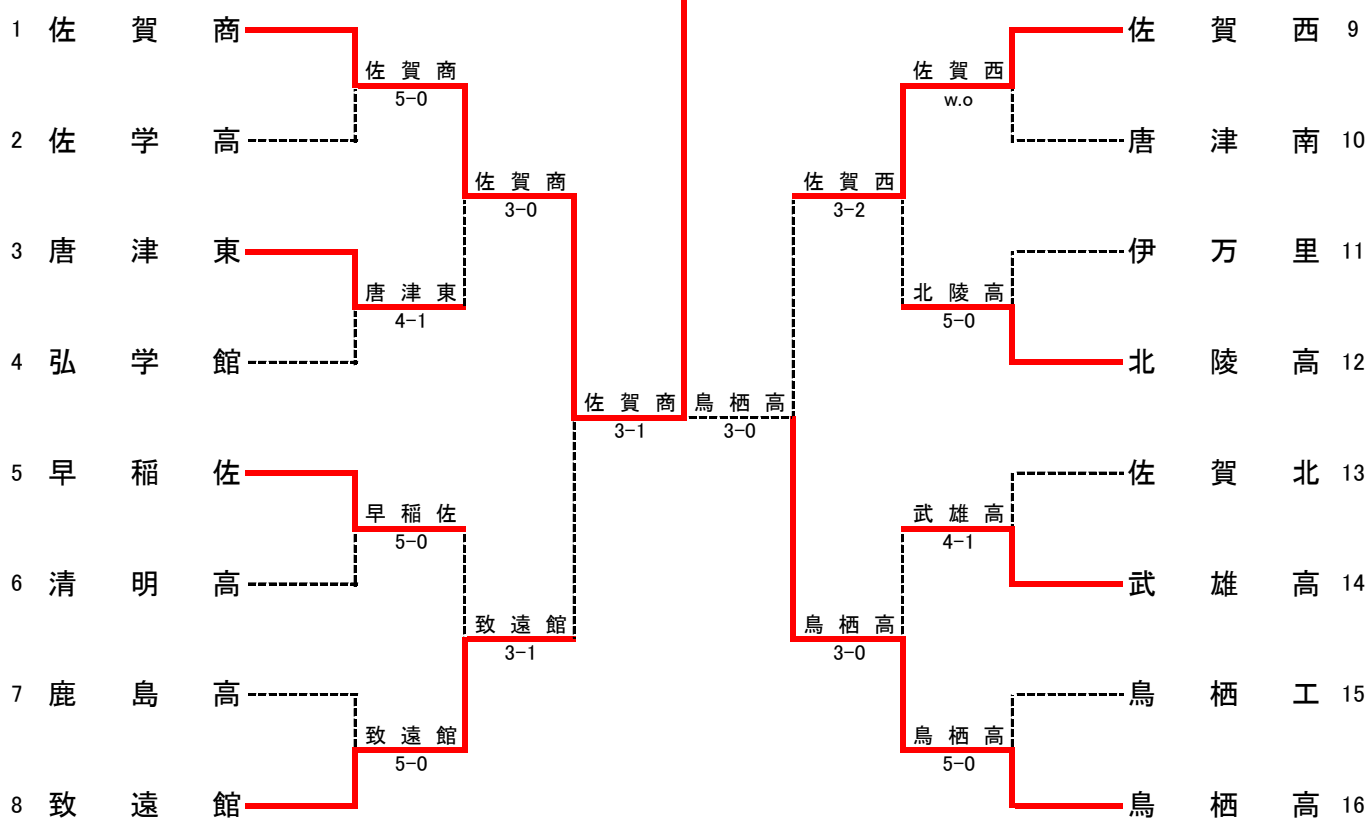

令和6年度 佐賀県高等学校テニス新人大会(兼 第47回全国選抜高校テニス大会佐賀県大会)

10月12, 13日 (於 松浦河畔公園庭球場)

男子団体
優勝

佐賀商

3-1

◇第2代表決定戦 < メインドロー上で対戦済みの場合は、新たな対戦は行わない >

結果	
1位	佐賀商業高校
2位	鳥栖高校
3位	佐賀西高校
3位	致遠館高校

男子団体戦対戦表

1R1	1	佐賀商	5-0	佐学高	2
S1		中村 健輔②	61	堤 友輝①	
D1		古藤 彰② 室屋 太一①	60	榎 優真② 三浦 宗介①	
S2		草野 駿一郎①	62	野中 稜輝②	
D2		陣内 大輝① 立石 湊空②	60	江副 史侑② 大田 成悟②	
S3		島 豪稀②	63	香月 偲龍①	

1R2	3	唐津東	4-1	弘学館	4
S1		松本 桐弥②	63	井手 寛二②	
D1		前田 真征② 山口 滉②	61	豊田 幸太郎② 川副 鼓太郎②	
S2		中山 靖規②	64	森田 武②	
D2		中村 駿耀② 田家 慧①	63	小倉 頼貴① 岩永 航太郎①	
S3		米倉 聖陽①	26	塩飽 俊祐①	