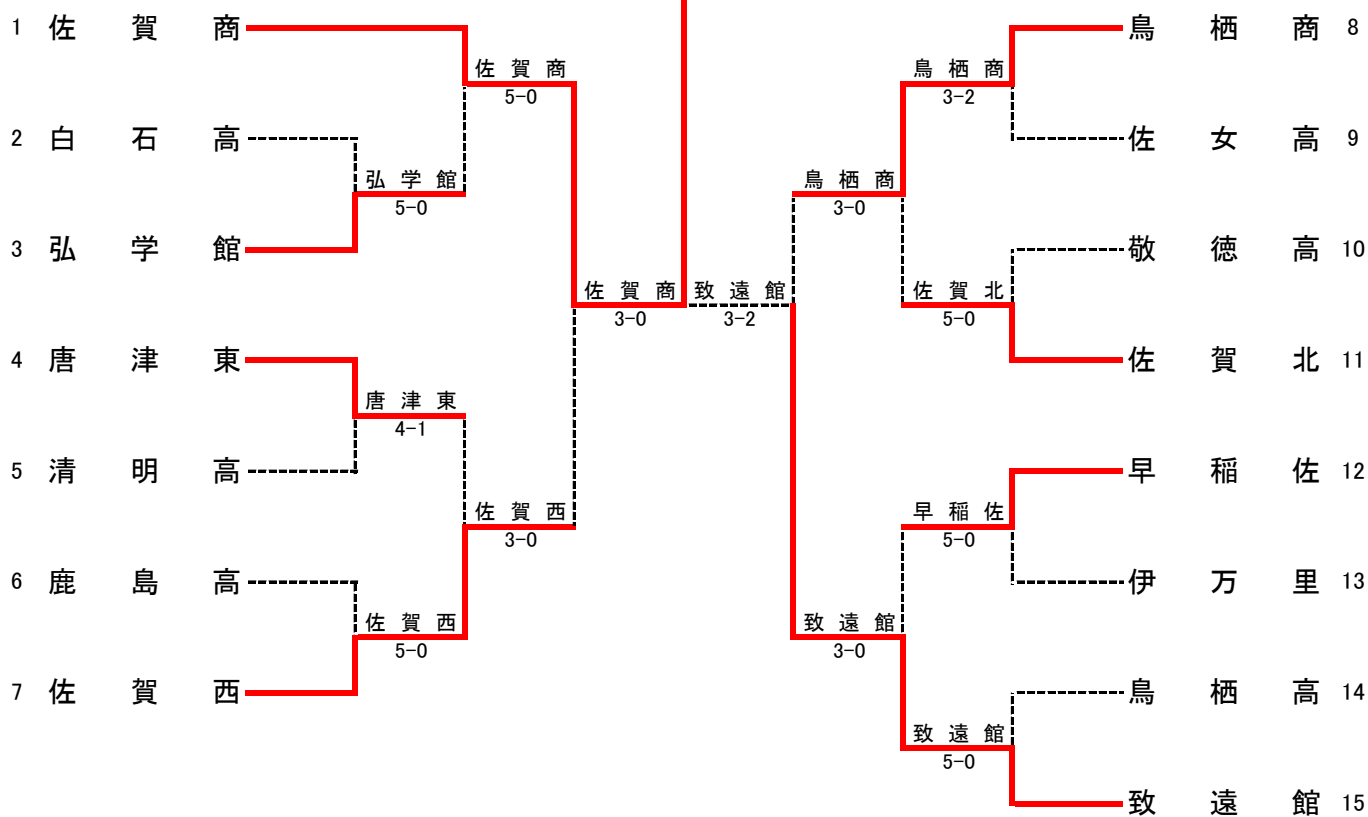

F	1	佐賀商	3-1	鳥栖高	16
S1		中村 健輔②	98(3)	宮田 蒼來②	
D1		古藤 彰② 室屋 太一①	85	中尾 理来① 高木 優輔②	
S2		草野 駿一郎①	28	小山 将生①	
D2		陣内 大輝① 立石 湊空②	80	木下 卓典② 江崎 健②	
S3		島 豪稀②	13	菊池 真之介①	

3決	9	佐賀西	3-2	致遠館	8
S1		山口 千尋②	38	五十嵐 淳②	
D1		田畠 玄太郎① 小林 真①	84	橋間 悠哉① 山田 拓生①	
S2		飯盛 勇斗②	82	金子 悠希②	
D2		田中 裕也① 一ノ瀬 翔太①	68	永石 翔真② 井上 雅貴①	
S3		南 雄大②	81	岩邊 航凌①	

令和6年度 佐賀県高等学校テニス新人大会(兼 第47回全国選抜高校テニス大会佐賀県大会)

10月12, 13日 (於 松浦河畔公園庭球場)

女子団体
優勝

佐賀商

4-0

◇第2代表決定戦 < メインドロー上で対戦済みの場合は、新たな対戦は行わない >

結果	
1位	佐賀商業高校
2位	致遠館高校
3位	鳥栖商業高校
3位	佐賀西高校

女子団体戦対戦表