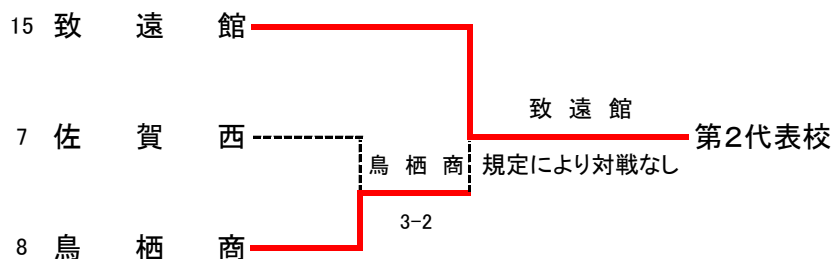

令和6年度 佐賀県高等学校テニス新人大会(兼 第47回全国選抜高校テニス大会佐賀県大会)

10月12, 13日 (於 松浦河畔公園庭球場)

女子団体
優勝

佐賀商

4-0

◇第2代表決定戦 < メインドロー上で対戦済みの場合は、新たな対戦は行わない >

結果	
1位	佐賀商業高校
2位	致遠館高校
3位	鳥栖商業高校
3位	佐賀西高校

女子団体戦対戦表