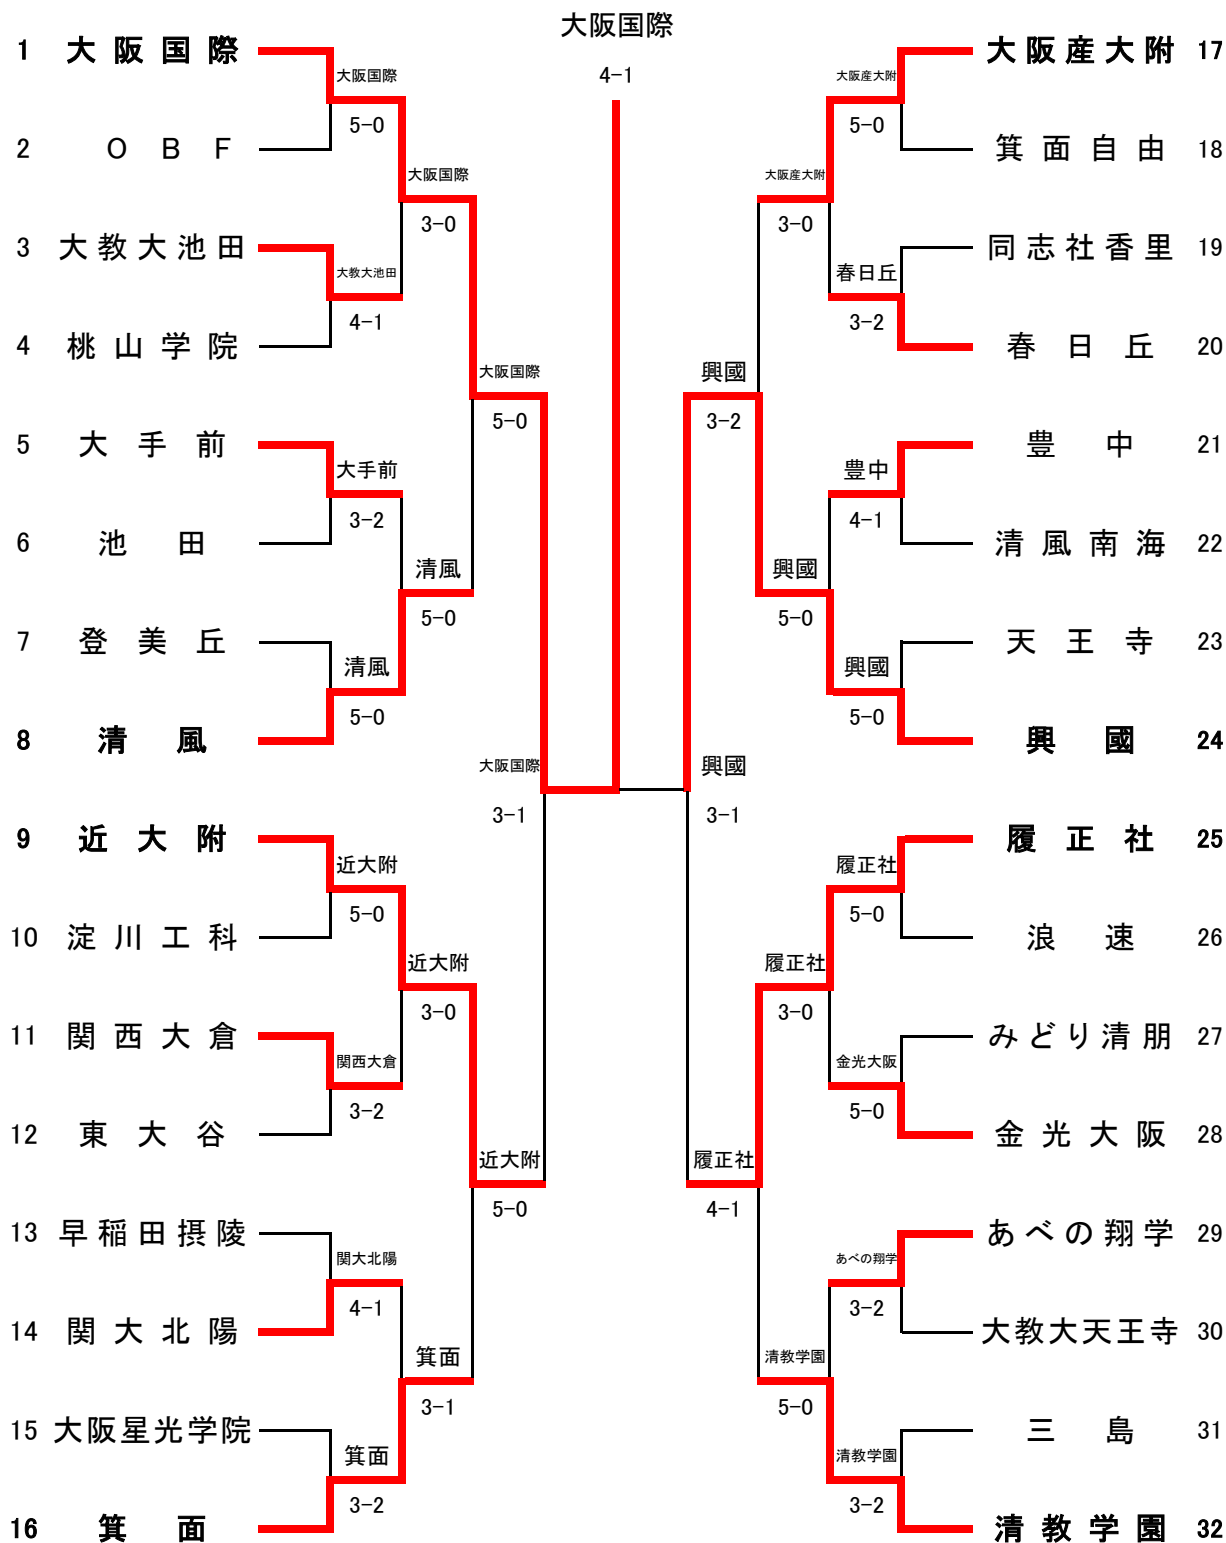

**2024（令和6）年度
大阪高等学校秋季テニス大会**

**2024（令和6）年9月8日～10月13日
蜻蛉池公園・各学校テニスコート**

大阪高等学校体育連盟テニス専門部

令和6年度大阪高等学校秋季テニス大会(1部)兼近畿高等学校テニス大会(団体の部)大阪府予選
 本戦：令和6年9月28日～10月13日
 各学校、蜻蛉池公園

男子団体本戦

シード順位

- | | |
|--------|---------|
| 1 大阪国際 | 5 大阪産大附 |
| 2 清教学園 | 6 清風 |
| 3 近大附 | 7 履正社 |
| 4 興國 | 8 箕面 |

令和6年度 大阪高等学校秋季テニス大会 本戦結果詳細

男子

1回戦

大阪国際		○ 5-0 ●	OBF	
S1	西山蒼司② No.1	○ 63 ●	大同一旗② No.1	
D1	木崎琉士② No.2 土谷星② No.3	○ 60 ●	井上恵志① No.2 園山遥琉② No.8	
S2	宮崎颯大② No.4	○ 61 ●	福永悠希② No.6	
D2	橋本琉世① No.5 大塚弦① No.7	○ 60 ●	大原拓也① No.5 川辻奏斗① No.9	
S3	坂口一弥② No.9	○ 60 ●	千守漸① No.7	