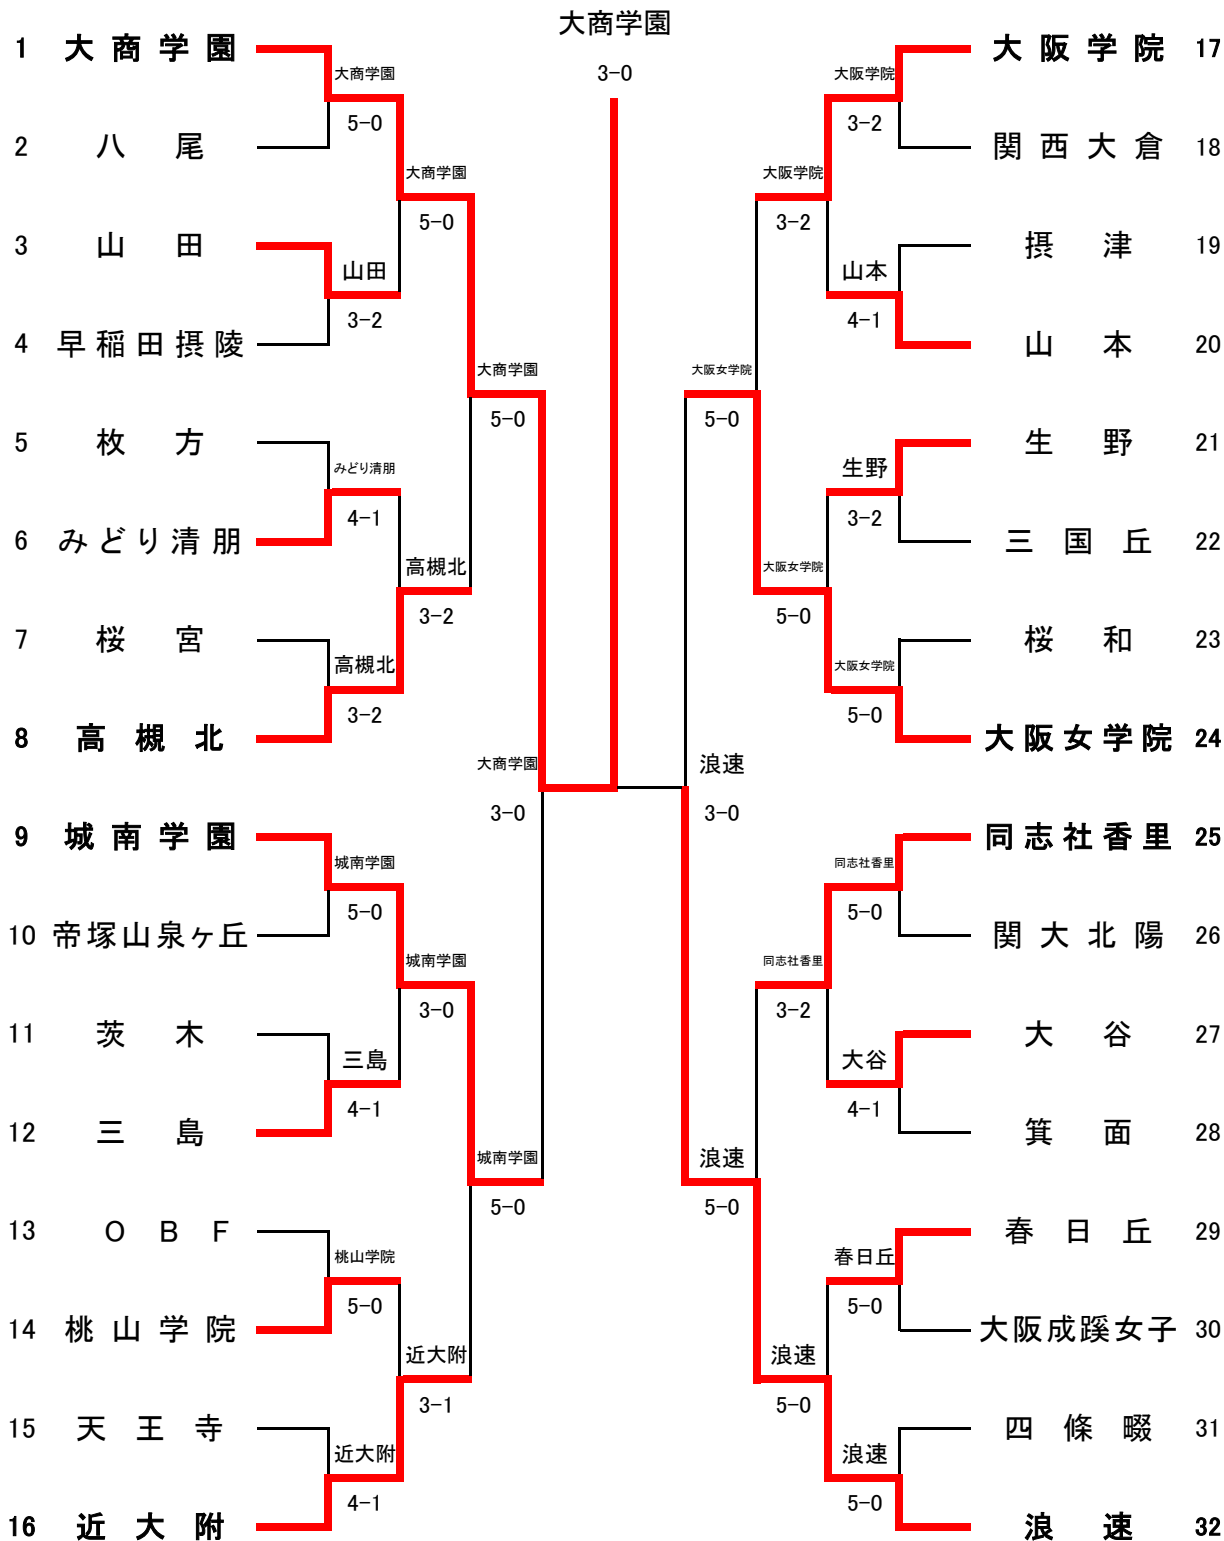

令和6年度大阪高等学校秋季テニス大会(1部)兼近畿高等学校テニス大会(団体の部)大阪府予選
本戦：令和6年9月28日～10月13日
各学校、蜻蛉池公園

女子団体本戦

シード順位

1 大商学園	5 同志社香里
2 浪速	6 大阪学院
3 大阪女学院	7 近大附
4 城南学園	8 高槻北