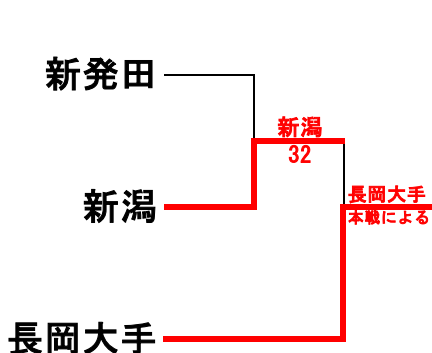

順位決定戦

1位	新潟第一
2位	長岡大手
3位	新潟
4位	新発田