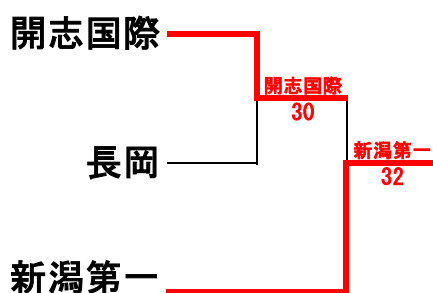

# 男子団体

東京学館新潟  
11年連続27回目の優勝

## 順位決定戦

- 1位 東京学館新潟
- 2位 新潟第一
- 3位 開志国際
- 4位 長岡