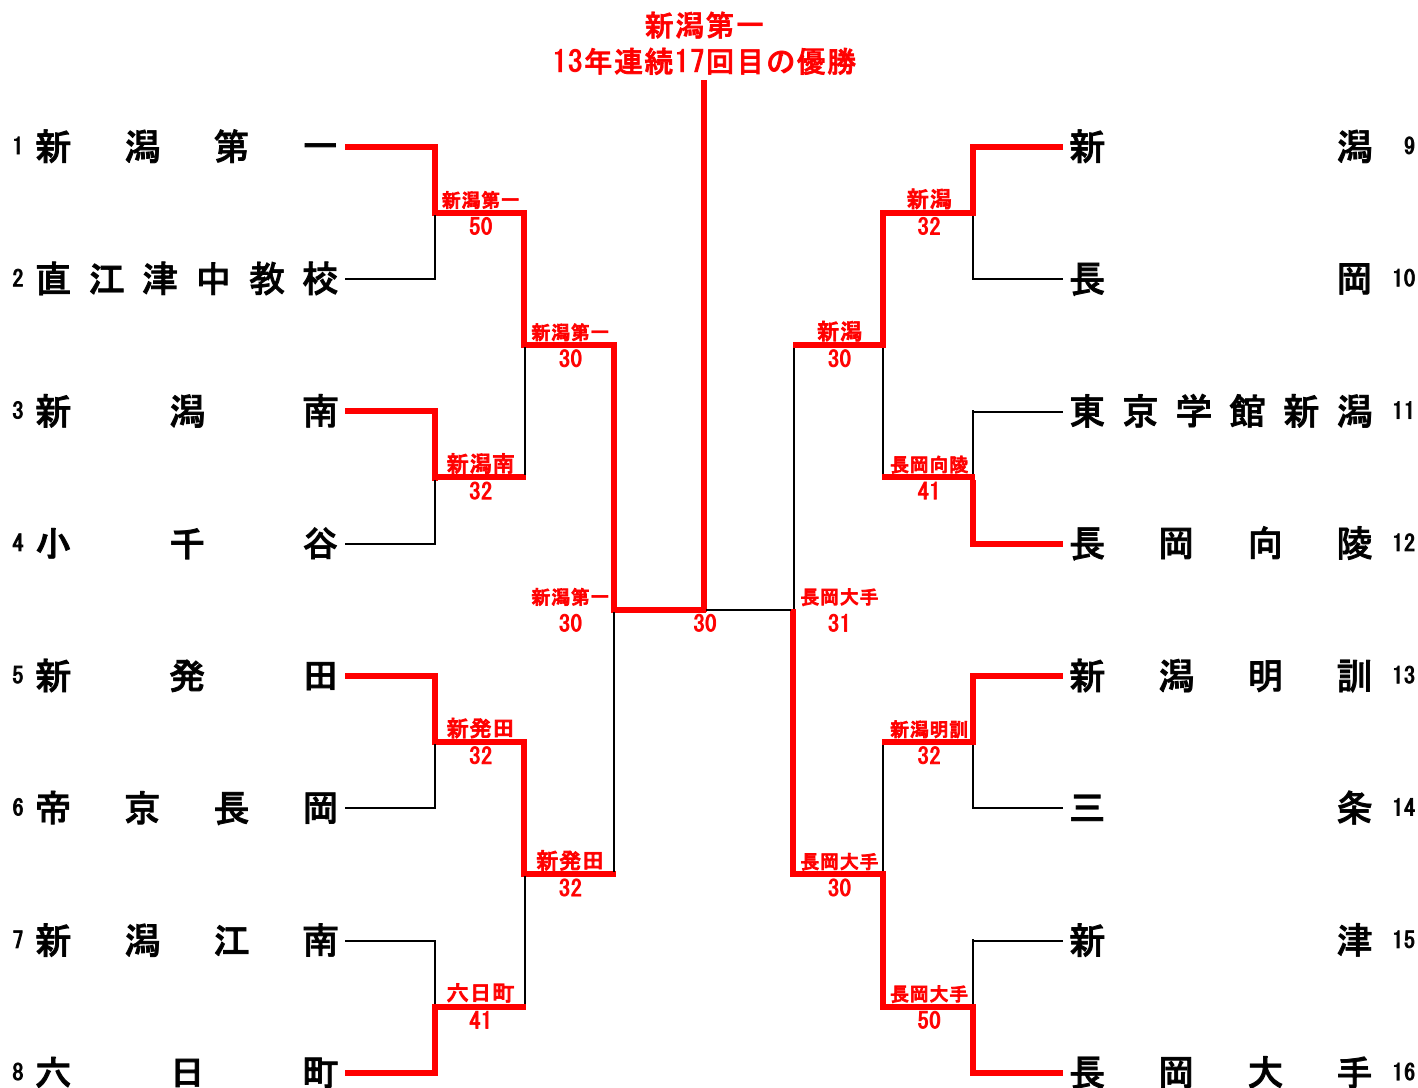

男子準決勝 3-2

9	新潟第一	③	-	0	長岡	16
S1	浦澤伊織①	⑥	-	1	佐藤奨丸②	S1
D1	永樂亮介① 浦川風雅①	⑥	-	1	早川純矢② 山田和成②	D1
S2	五十嵐佑羽①	⑥	-	1	土田悠真①	S2
D2	阿部耕大① 小林蓮真②	1	打切	0	鷲頭英② 尾花悠翔①	D2
S3	小木健太郎①	-	-	-	須田陽輝①	S3

男子決勝 4-1

1	東京学館新潟	③	-	1	新潟第一	9
S1	横堀陽太郎②	4	-	⑥	浦澤伊織①	S1
D1	堀川朝陽① 神林奏①	⑥	-	4	小木健太郎① 永樂亮介①	D1
S2	松井郁貴①	⑥	-	1	五十嵐佑羽①	S2
D2	小泉晴富① 三原煌大①	⑥	-	1	浦川風雅① 小林蓮真②	D2
S3	内山蓮②	2	打切	2	阿部耕大①	S3

## 女子団体