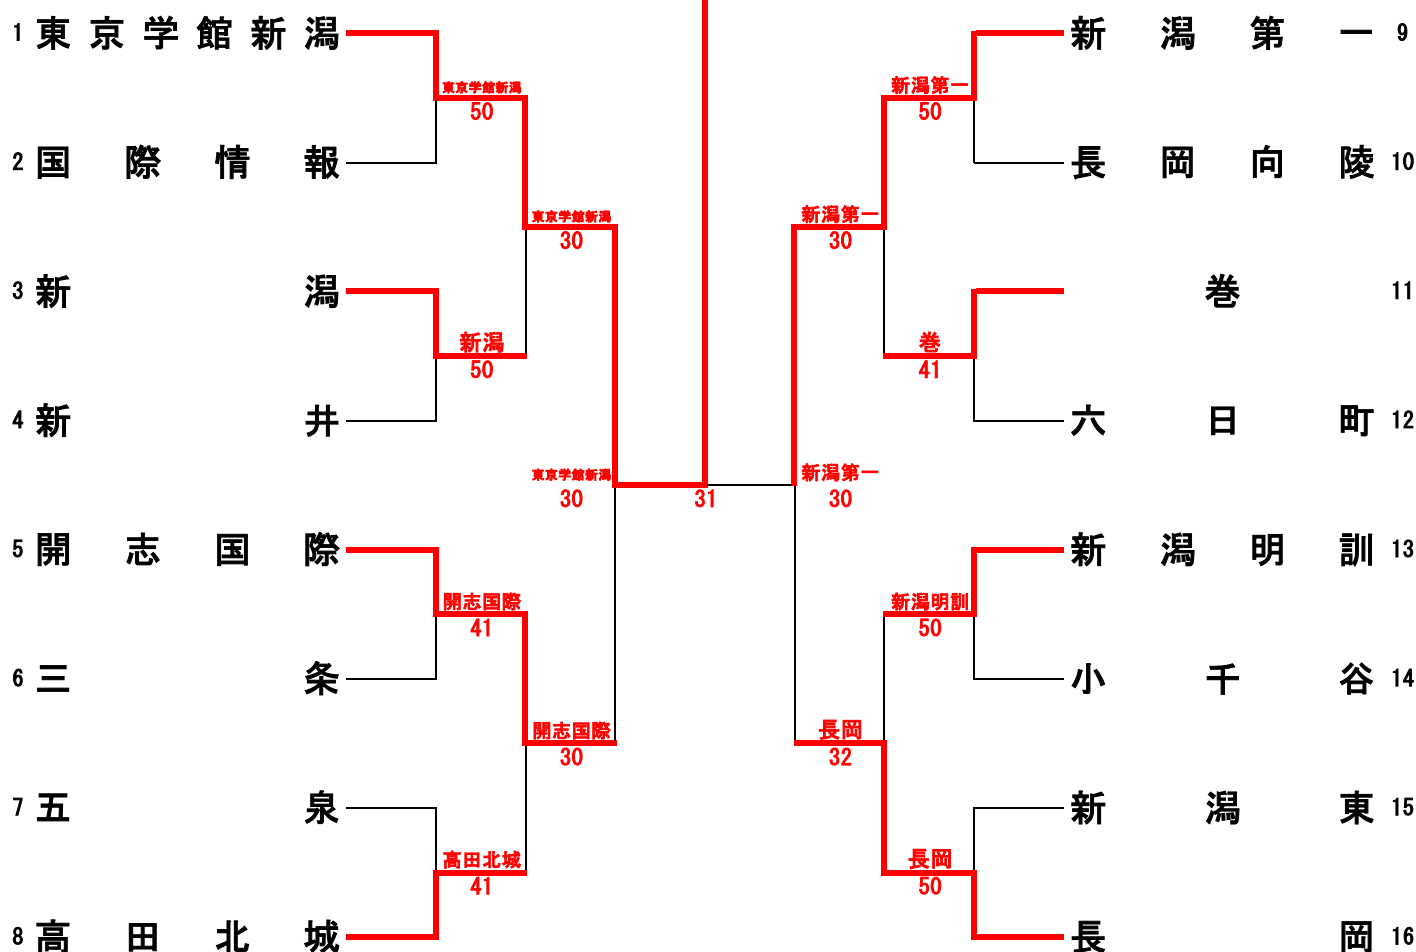

# 男子団体

東京学館新潟  
11年連続27回目の優勝

## 順位決定戦

- 1位 東京学館新潟
- 2位 新潟第一
- 3位 開志国際
- 4位 長岡

# 令和6年度 第47回全国選抜高等学校テニス大会 新潟県大会(男子) 結果公式記録用

男子1回戦 1-1

1	東京学館新潟	⑤	-	0	国際情報	2
S1	横堀陽太郎②	⑥	-	0	保坂亮仁①	S1
D1	堀川朝陽① 神林奏①	⑥	-	0	淡路琥大朗① 小林要①	D1
S2	松井郁貴①	⑥	-	0	野田鳳太郎①	S2
D2	小泉晴富① 三原煌大①	⑥	-	0	安澤宇泰① 宮中翼①	D2
S3	内山蓮②	⑥	-	0	鈴木与②	S3