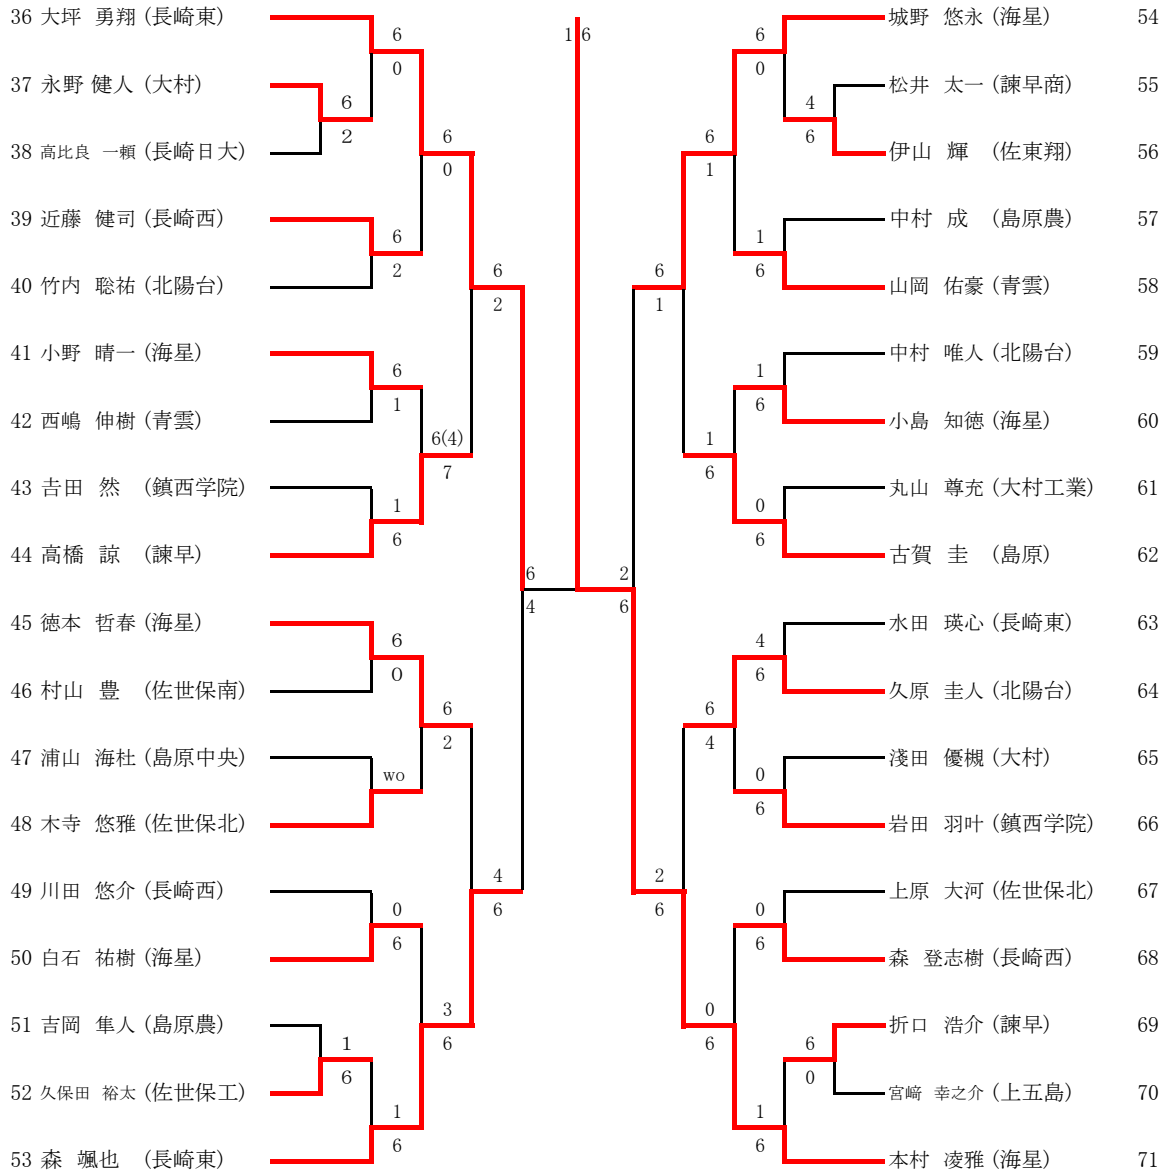

男子シングルス (2)

決勝

1 中川 晶生伶 (海星) 6-4 71 本村 凌雅 (海星)

3位決定戦

18 今里 泰地 (長崎東) 1-6 36 大坪 雄翔 (長崎東)

5・6位決定戦

53 森 颯也 (長崎東) 6-4 35 藤本 大輝 (海星)
17 小川 凌駕 (海星) 4-2 54 城野 悠永 (海星)

7・8位決定戦

17 小川 凌駕 (海星) 4-6 54 城野 悠永 (海星)