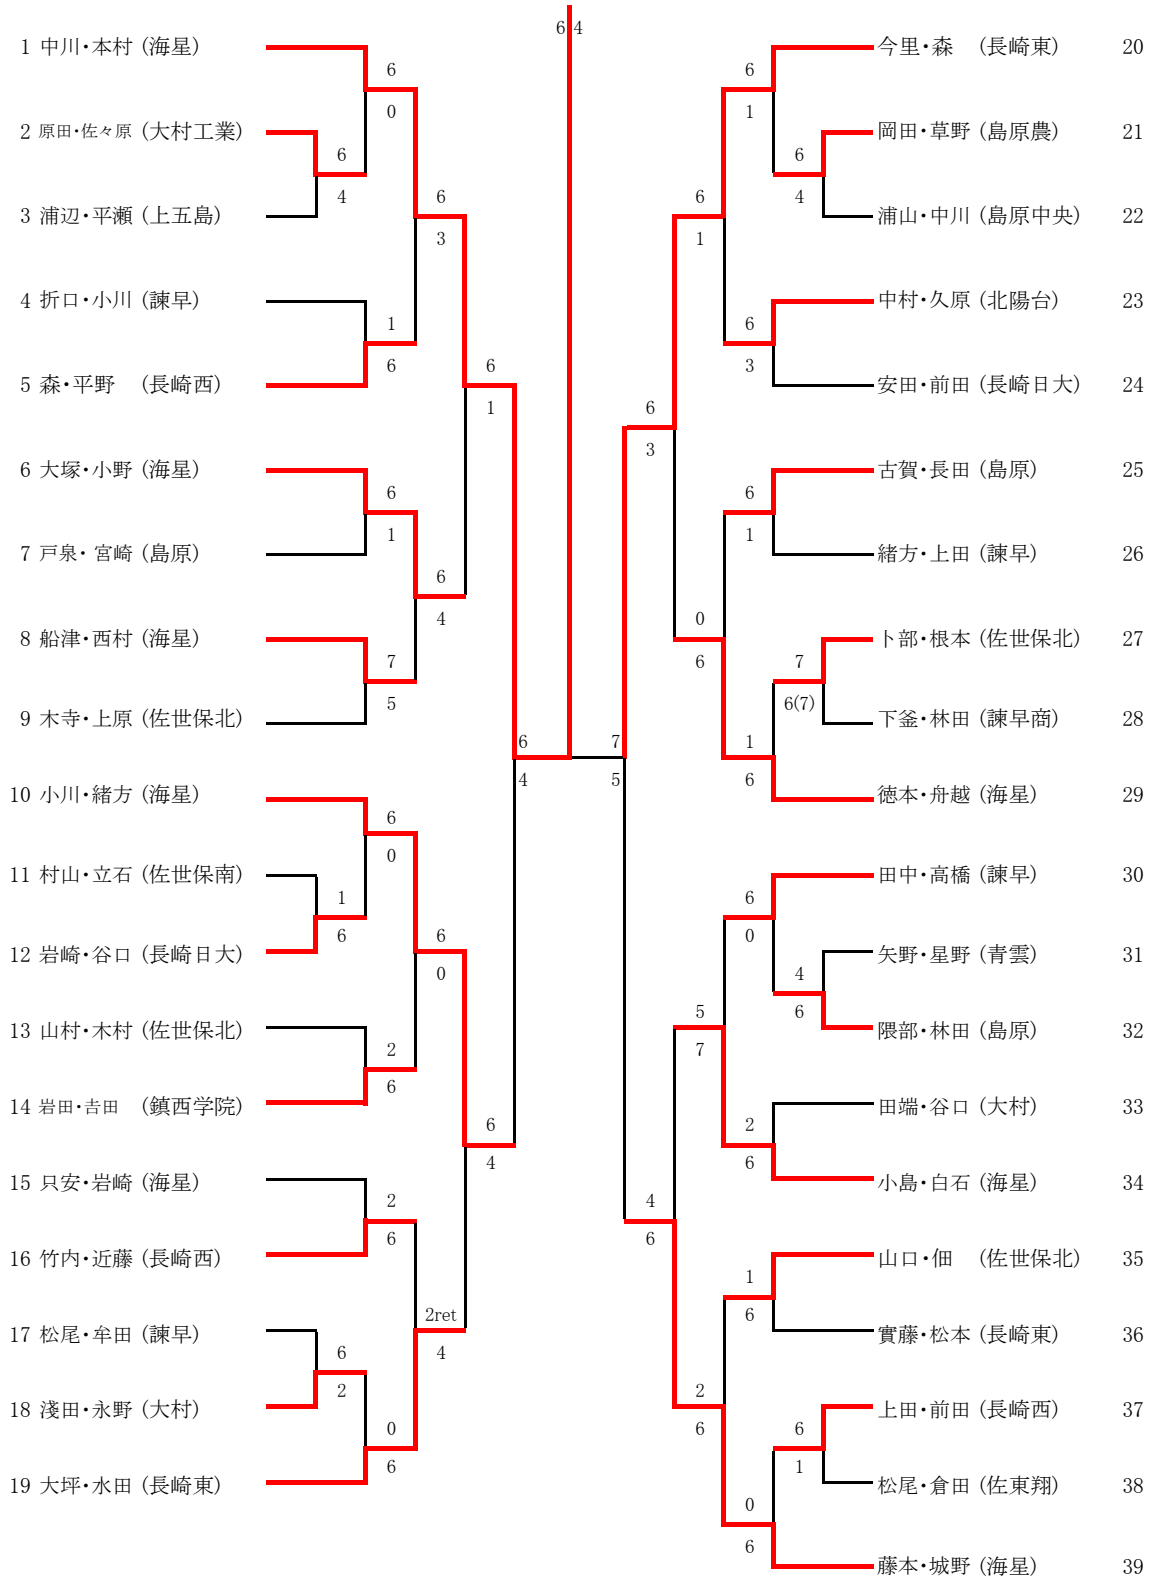

7・8位決定戦

50芳野 里帆(大村)	wo	17高見 葵(北陽台)
-------------	----	-------------

令和6年度長崎県高等学校新人体育大会テニス競技
 令和6年10月19日(土)~16日(月)
 ベネックス総合運動公園かきどまり庭球場

男子ダブルス

3位決定戦

令和6年度長崎県高等学校新人体育大会テニス競技
 令和6年10月19日(土)～16日(月)
 ベネックス総合運動公園かきどまり庭球場