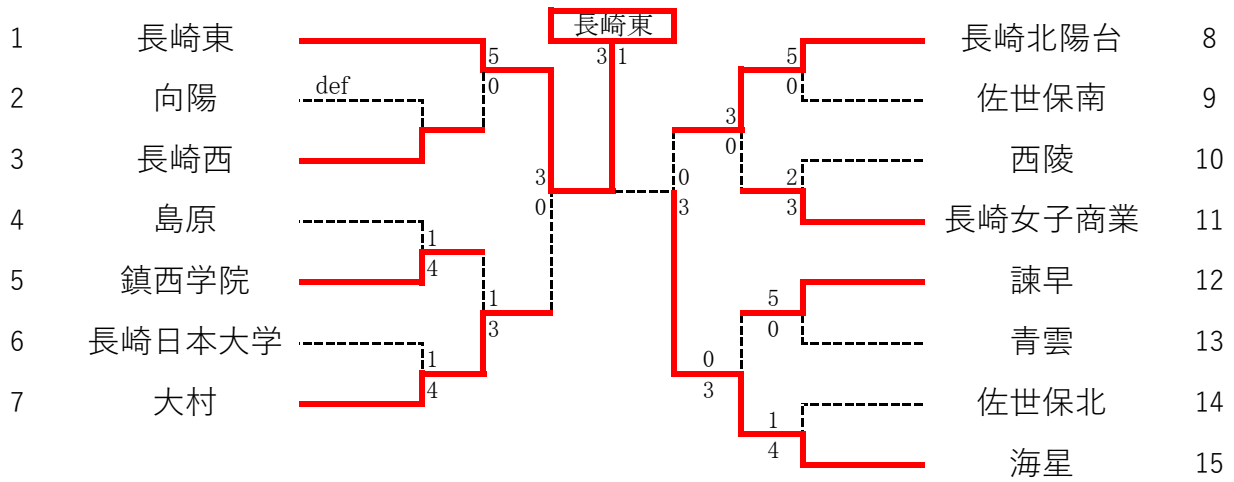

令和6年度長崎県高等学校新人体育大会テニス競技
 令和6年10月19日(土)~21日(月)
 ベネックス総合運動公園かきどまり庭球場

男子団体

3位決定戦

第2代表決定戦

女子団体

3位決定戦

	男子結果	女子結果
1位	海星高校	長崎東高校
2位	長崎東高校	海星高校
3位	諫早高校	長崎北陽台高校
3位	長崎西高校	大村高校

男子団体戦詳細