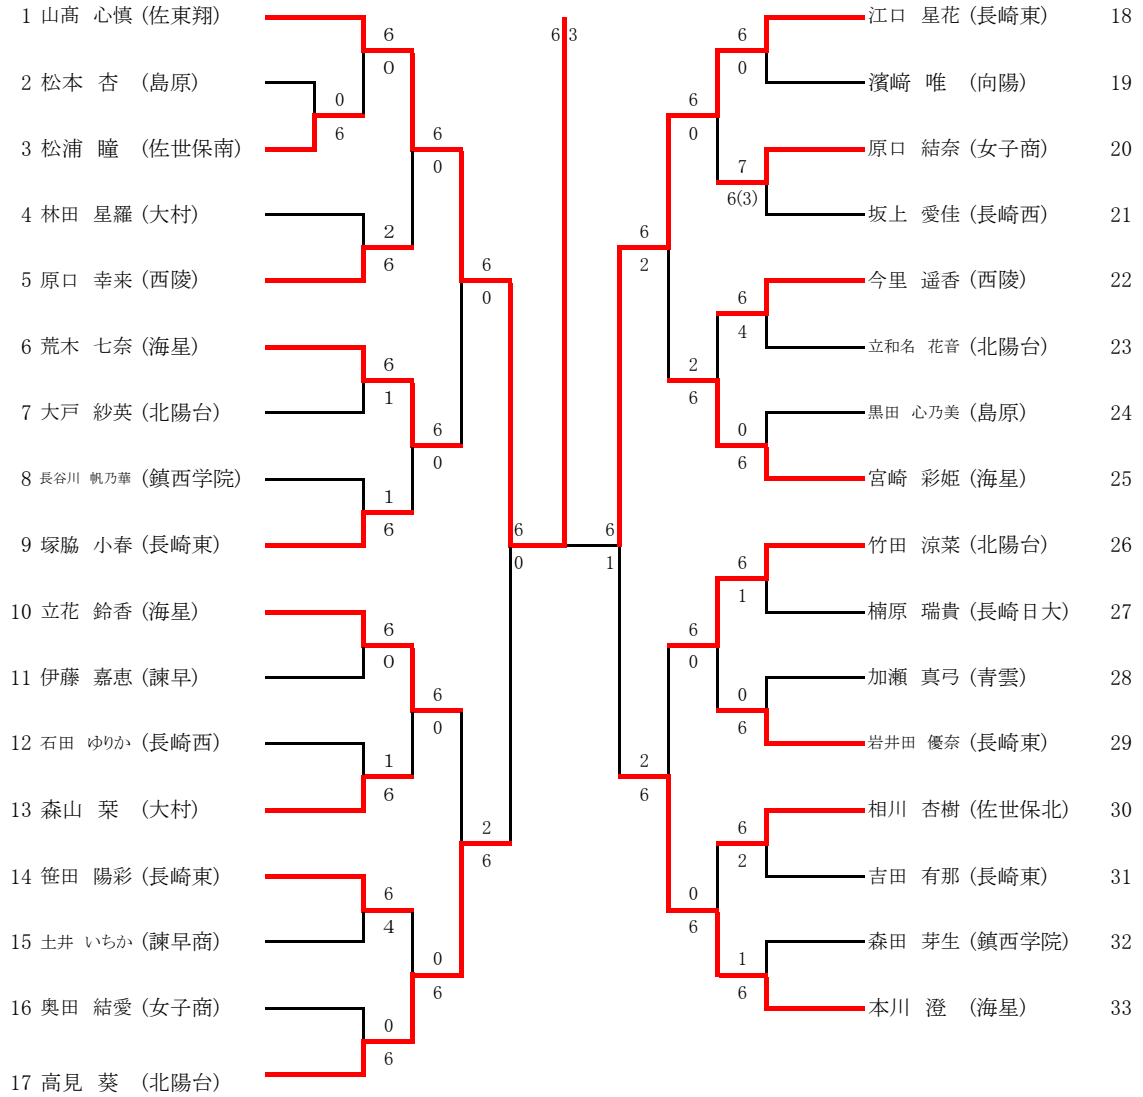

令和6年度長崎県高等学校新人体育大会テニス競技
令和6年10月19日(土)～16日(月)
ベネックス総合運動公園かきどまり庭球場

女子シングルス (1)