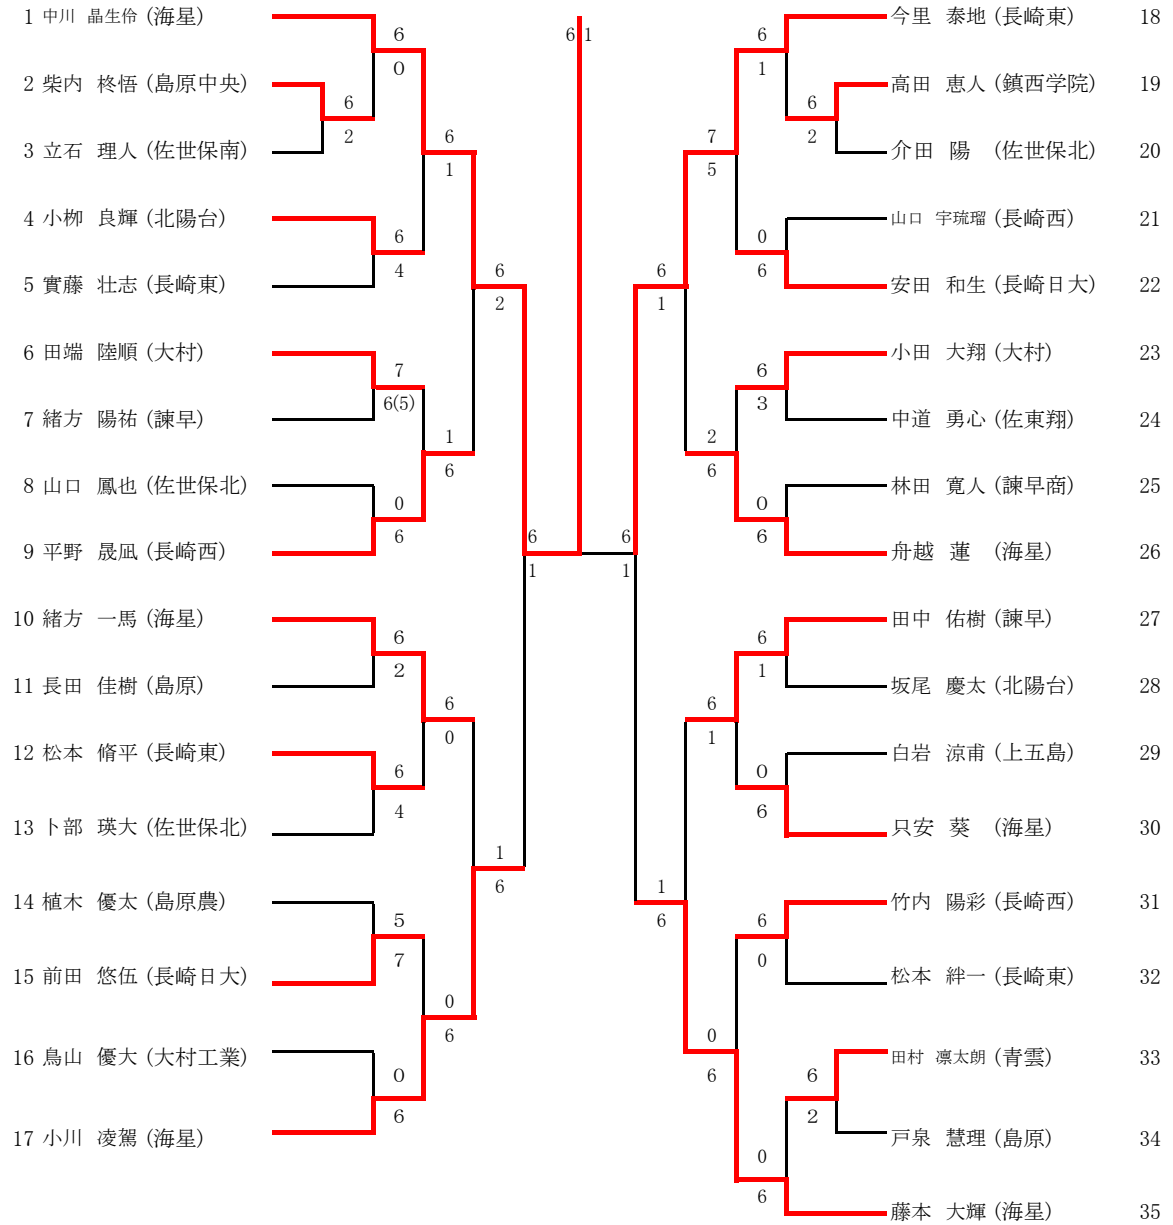

令和6年度長崎県高等学校新人体育大会テニス競技
令和6年10月19日(土)～21日(月)
ベネックス総合運動公園かきどまり庭球場

男子シングルス (1)