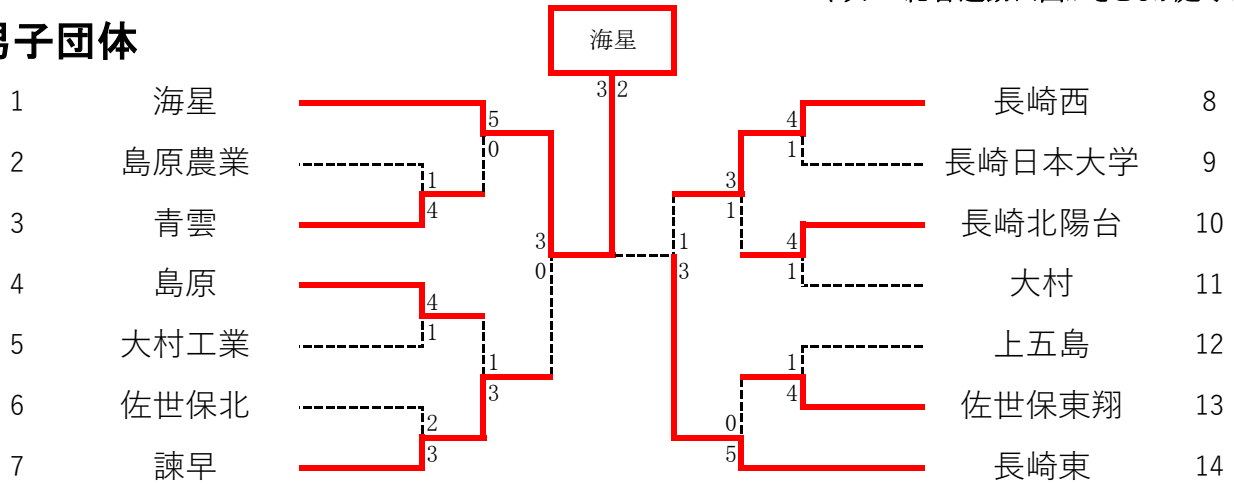

令和6年度長崎県高等学校新人体育大会テニス競技
 令和6年10月19日(土)~21日(月)
 ベネックス総合運動公園かきどまり庭球場

男子団体

3位決定戦

第2代表決定戦

女子団体

3位決定戦

	男子結果	女子結果
1位	海星高校	長崎東高校
2位	長崎東高校	海星高校
3位	諫早高校	長崎北陽台高校
3位	長崎西高校	大村高校

男子団体戦詳細