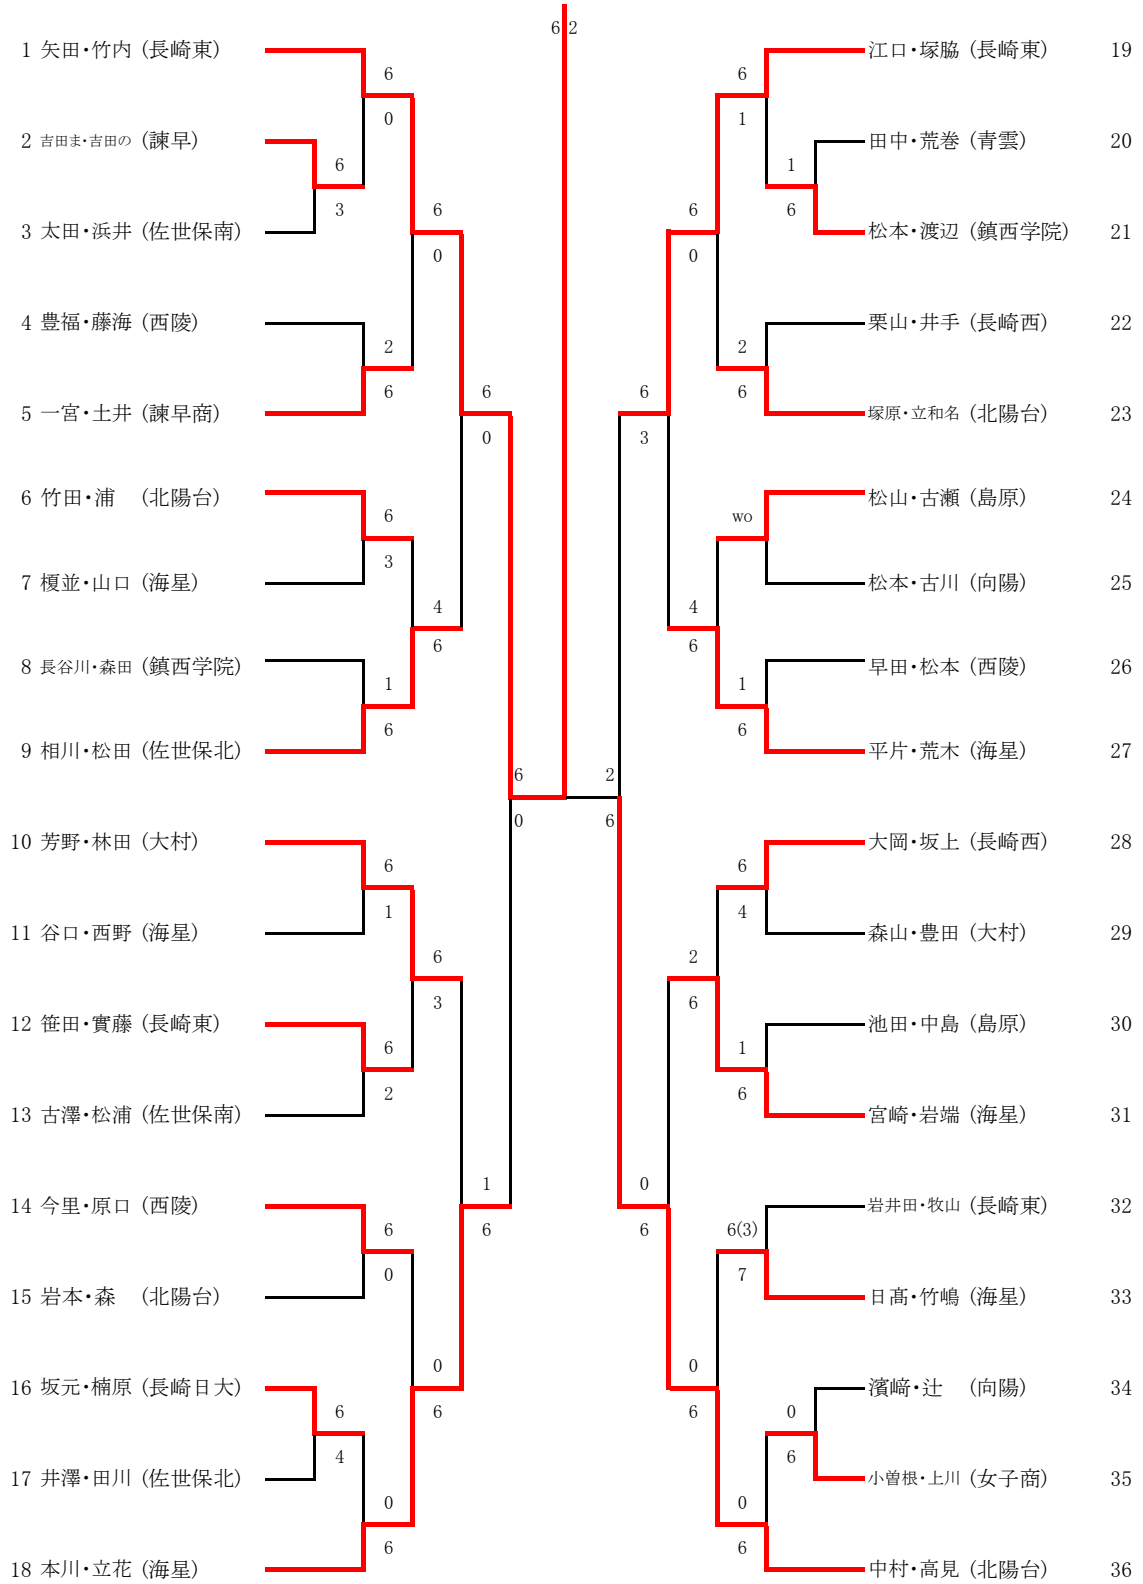

7・8位決定戦

50芳野 里帆(大村)	wo	17高見 葵(北陽台)
-------------	----	-------------

令和6年度長崎県高等学校新人体育大会テニス競技
 令和6年10月19日(土)~16日(月)
 ベネックス総合運動公園かきどまり庭球場

男子ダブルス

3位決定戦

令和6年度長崎県高等学校新人体育大会テニス競技
 令和6年10月19日(土)～16日(月)
 ベネックス総合運動公園かきどまり庭球場

女子ダブルス

3位決定戦

18本川・立花(海星)

6 3

19江口・塚脇(長崎東)