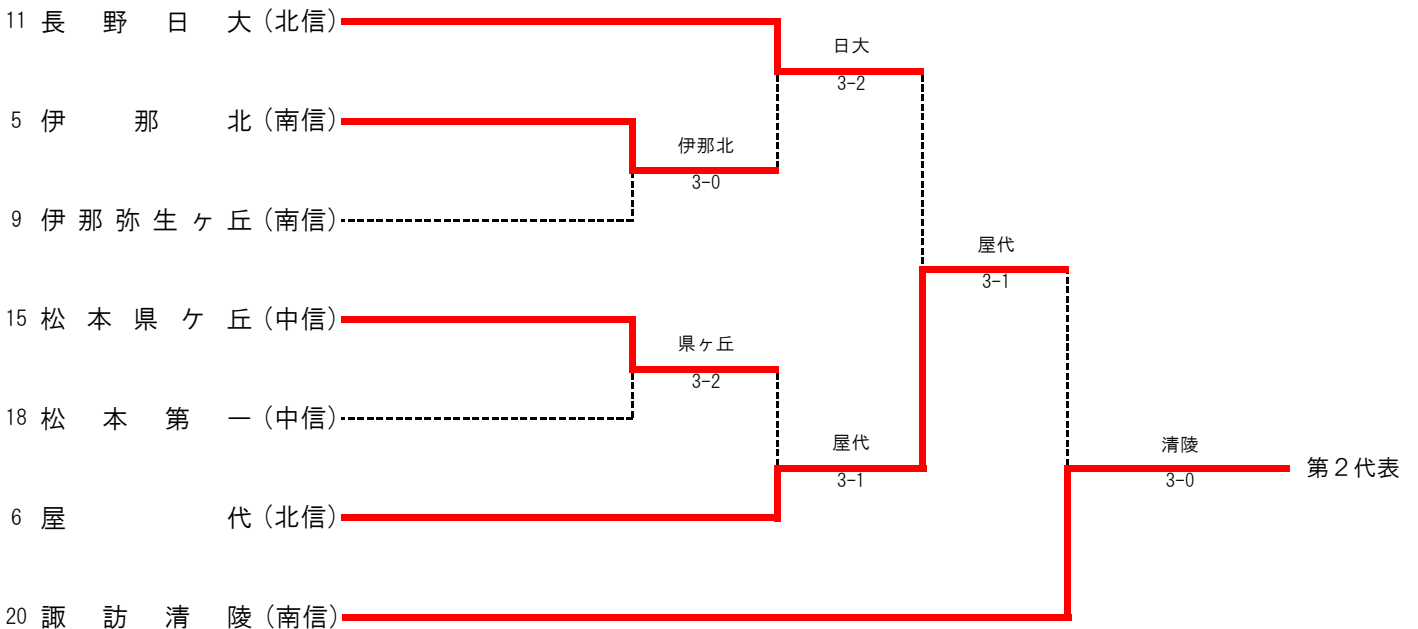

第2代表決定トーナメント