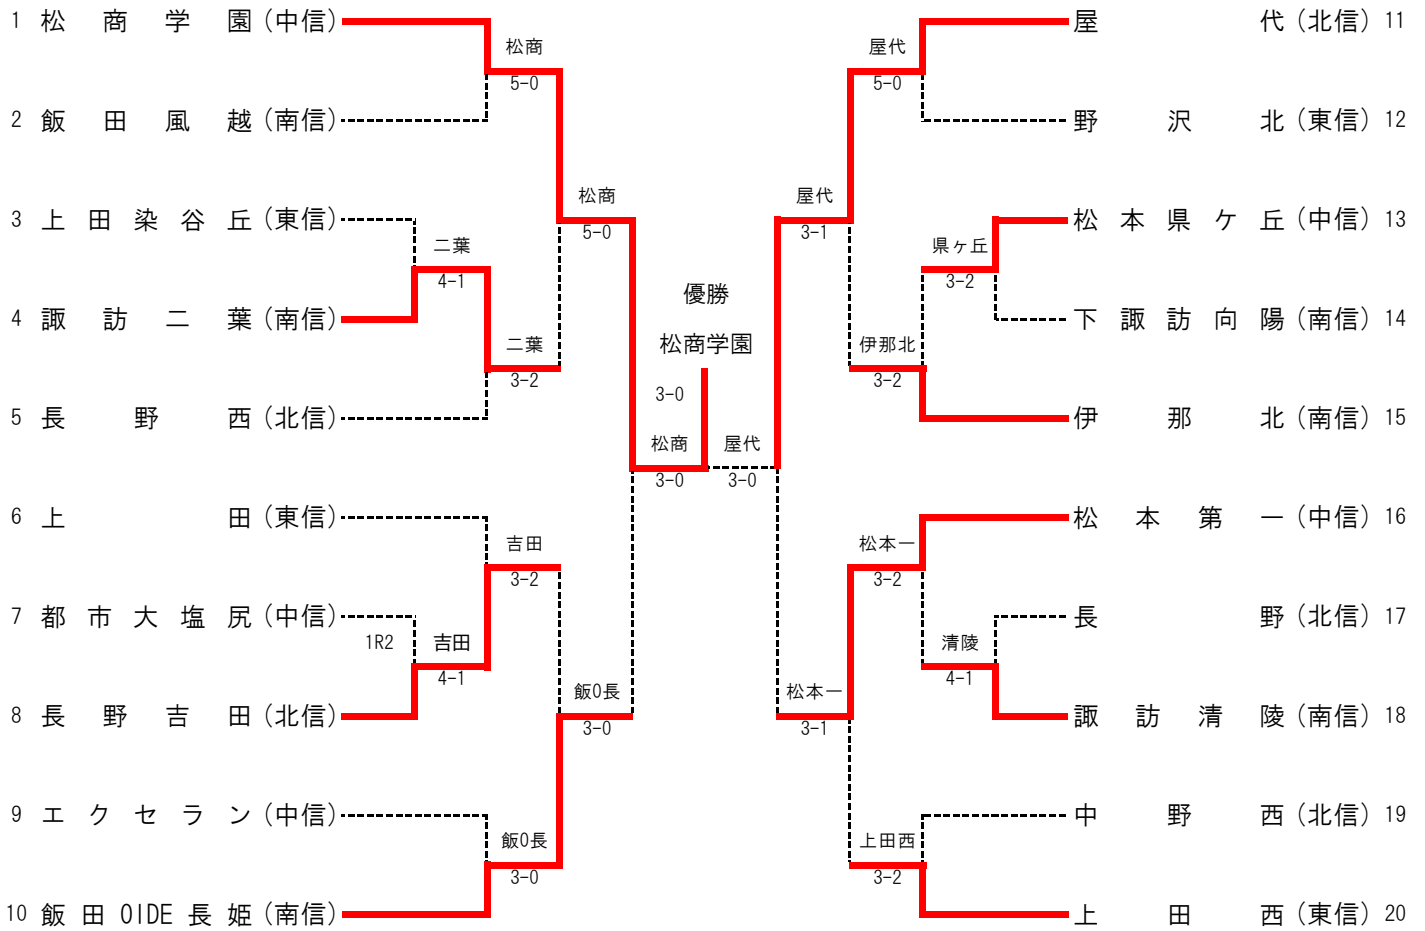

女子メインドロー

第2代表決定トーナメント