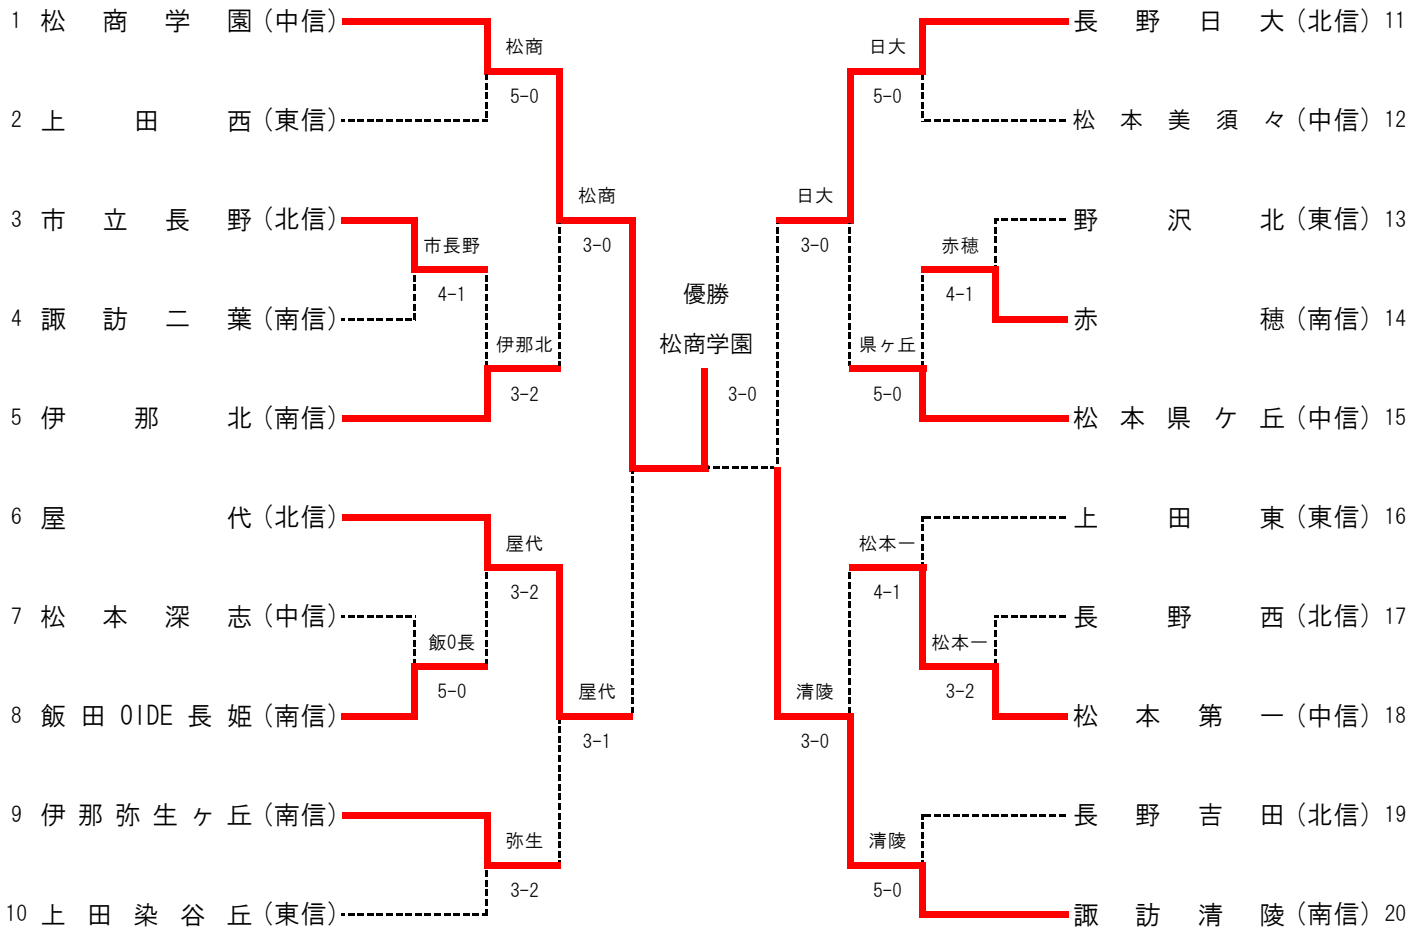

会 場：松本市浅間温泉庭球公園テニスコート  
主 催：長野県高等学校体育連盟   長野県教育委員会  
共 催：(公財)長野県スポーツ協会   長野県テニス協会  
後 援：松本市   松本市教育委員会   信濃毎日新聞社  
主 管：長野県高等学校体育連盟テニス専門部

←長野県高校テニス  
<http://www.ngn-hssp.org/tennis/>  
大会結果はこちら

長野県高体連→  
<http://www.ngn-hssp.org/koutairen/>

## 第2代表決定トーナメント

【男子詳細結果】

■ 1 R

<b>1R1</b>	<b>3</b>	市立長野	4-1	諏訪二葉	<b>4</b>
S1		西澤幸村①	60	平岩潤②	
D1		フェビッツ 理央② 小林良輔①	46	小林龍生② 小川真優斗②	
S2		西川裕希①	60	勝家佳祐②	
D2		檀原悠希② 幾嶋悠介①	62	山岡佑有② 北原伶唯②	
S3		西川哲也②	64	北原裕基②	

<b>1R2</b>	<b>7</b>	松本深志	0-5	飯田01DE長姫	<b>8</b>
S1		藤松知希①	46	島崎晃太②	
D1		水落尚俊② 前澤孝彦②	16	堀越朔太郎② 長沼嘉暢②	
S2		柳澤悠斗①	26	後藤達郎①	
D2		中田凱① 大橋俊太①	46	岩下昊① 井原瑠意②	
S3		宮下俊輔②	46	内村幸志郎②	