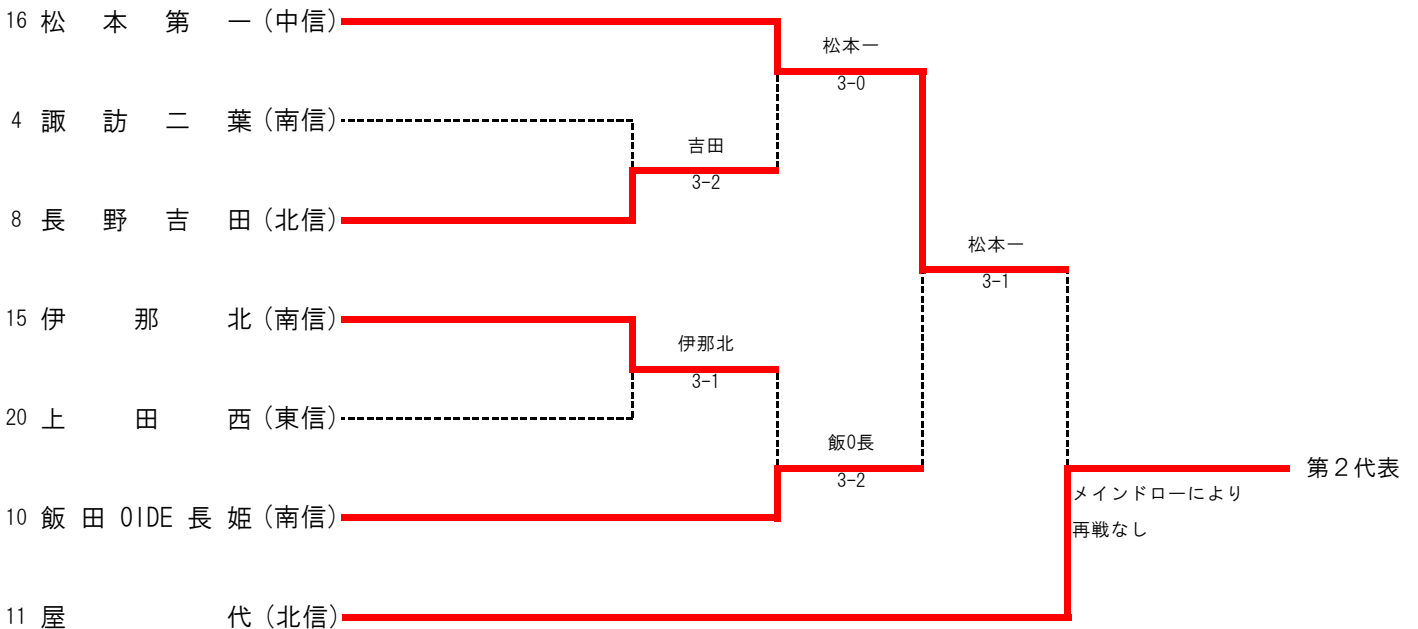

第2代表決定トーナメント