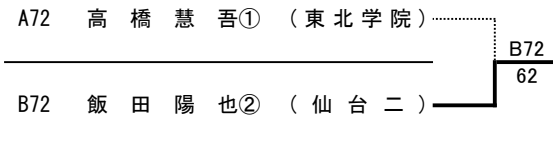

<男子シングルス：順位決定戦>

・ 3 位 ・ 4 位 決定戦

・ 5 位 ・ 6 位 決定戦