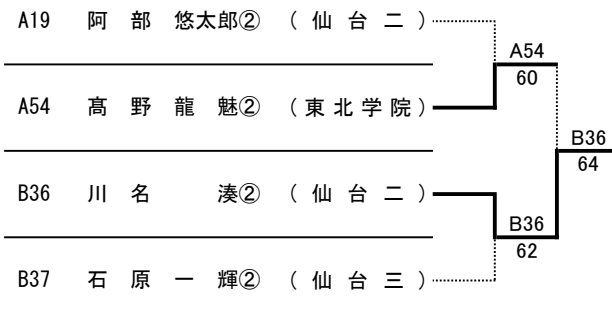

<男子シングルス：準々決勝～決勝>

<男子シングルス：順位決定戦>

・ 3 位 ・ 4 位 決定戦

・ 5 位 ・ 6 位 決定戦

・ 7 位 ・ 8 位 決定戦

優勝	今井 勇 貴② (仙 台 三)
準優勝	白 鳥 伊 吹① (仙 台 三)
第3位	飯 田 陽 也② (仙 台 二)
第4位	高 橋 慧 吾① (東 北 学 院)
第5位	川 名 湊② (仙 台 二)
第6位	高 野 龍 魅② (東 北 学 院)
第7位	阿 部 悠太郎② (仙 台 二)
第8位	石 原 一 輝② (仙 台 三)