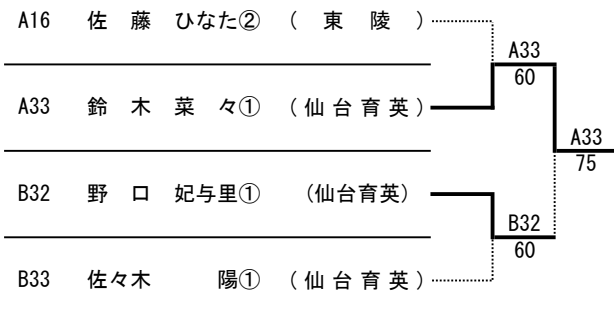

<男子シングルス：準々決勝～決勝>

<男子シングルス：順位決定戦>

・ 3 位 ・ 4 位 決定戦

・ 5 位 ・ 6 位 決定戦

・ 7 位 ・ 8 位 決定戦

優勝	今井 勇 貴② (仙 台 三)
準優勝	白 鳥 伊 吹① (仙 台 三)
第3位	飯 田 陽 也② (仙 台 二)
第4位	高 橋 慧 吾① (東 北 学 院)
第5位	川 名 湊② (仙 台 二)
第6位	高 野 龍 魅② (東 北 学 院)
第7位	阿 部 悠太郎② (仙 台 二)
第8位	石 原 一 輝② (仙 台 三)

<女子シングルス：準々決勝～決勝>

<女子シングルス：順位決定戦>

・ 3位・4位決定戦

・ 5位・6位決定戦

・ 7位・8位決定戦

優勝	鈴木 梨愛② (仙台育英)
準優勝	宇田 芽衣① (仙台育英)
第3位	雪谷 麻紗② (仙台二)
第4位	宮崎 和佳奈② (東陵)
第5位	鈴木 菜々① (仙台育英)
第6位	野口 妃与里① (仙台育英)
第7位	佐々木 陽① (仙台育英)
第8位	佐藤 ひなた② (東陵)

〈男子ダブルス：準々決勝～決勝〉

番号	氏名	学校名	QFR	SFR	FR
A1	今井 勇貴② 白鳥 伊吹①	(仙台三)	A1		
A20	川名 湊② 阿部 悠太郎②	(仙台二)	60		
A21	鬼柳 洗樹② 宮本 大輝②	(仙台三)	A21		
A40	石原 一輝② 佐藤 渉②	(仙台三)	63		
B1	飯田 陽也② 川田 奏太郎②	(仙台二)	B1		
B20	菊地 大凱② 金野 友哉②	(東陵)	62		
B21	高橋 慧吾① 前田 元氣①	(東北学院)	B21		
B40	高野 龍魅② 後藤 和磨②	(東北学院)	64		