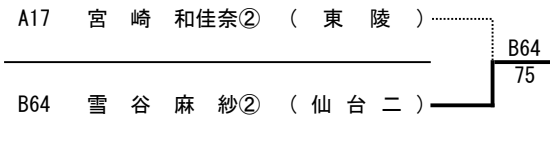

<女子シングルス：順位決定戦>

・ 3位・4位決定戦

・ 5位・6位決定戦