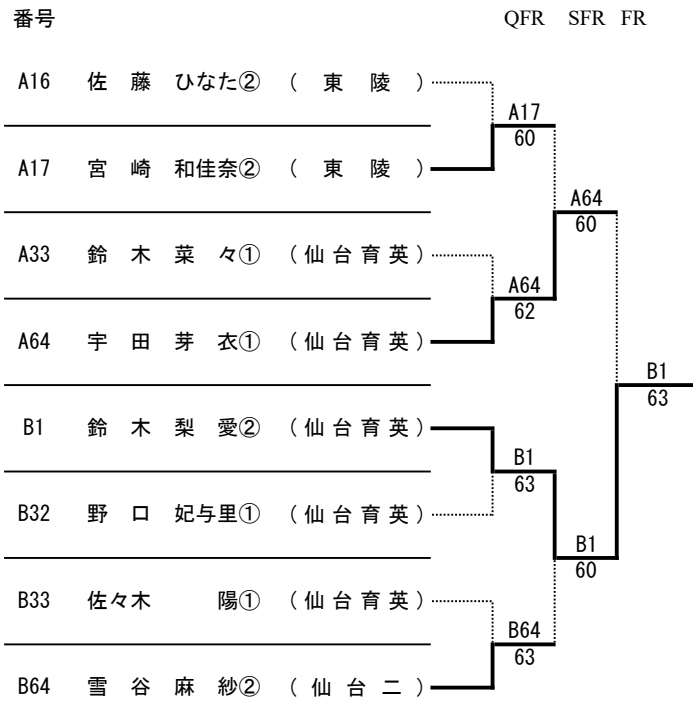

<女子シングルス：準々決勝～決勝>