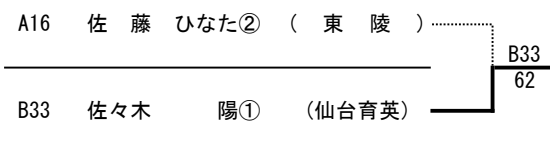

優勝	鈴木 梨愛② (仙台育英)
準優勝	宇田 芽衣① (仙台育英)
第3位	雪谷 麻紗② (仙台二)
第4位	宮崎 和佳奈② (東陵)
第5位	鈴木 菜々① (仙台育英)
第6位	野口 妃与里① (仙台育英)
第7位	佐々木 陽① (仙台育英)
第8位	佐藤 ひなた② (東陵)