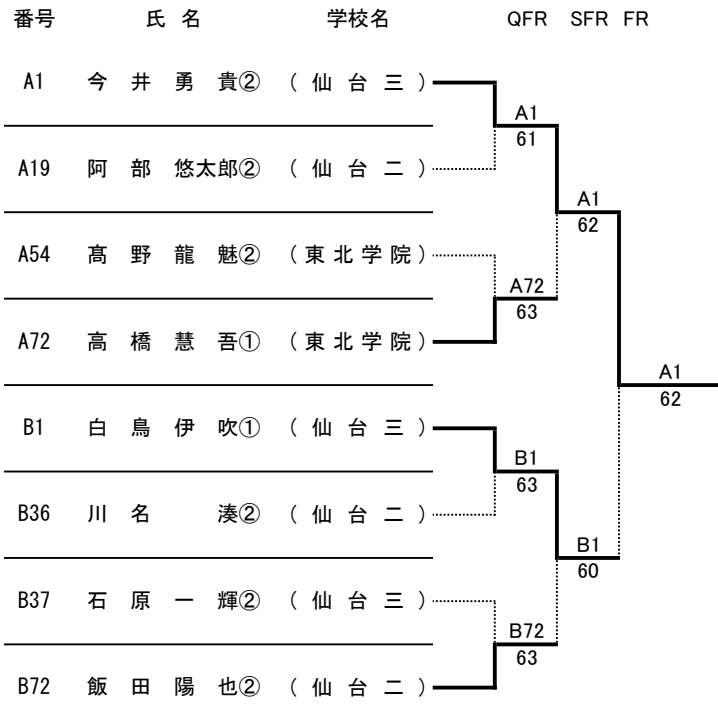

<男子シングルス：準々決勝～決勝>