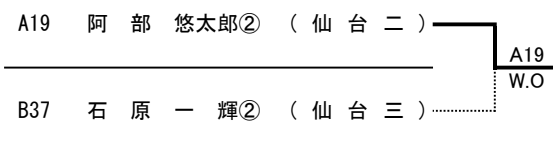

<男子シングルス：準々決勝～決勝>

<男子シングルス：順位決定戦>

・ 3 位 ・ 4 位 決定戦

・ 5 位 ・ 6 位 決定戦

・ 7 位 ・ 8 位 決定戦

優勝	今井 勇 貴② (仙 台 三)
準優勝	白 鳥 伊 吹① (仙 台 三)
第3位	飯 田 陽 也② (仙 台 二)
第4位	高 橋 慧 吾① (東 北 学 院)
第5位	川 名 湊② (仙 台 二)
第6位	高 野 龍 魅② (東 北 学 院)
第7位	阿 部 悠太郎② (仙 台 二)
第8位	石 原 一 輝② (仙 台 三)