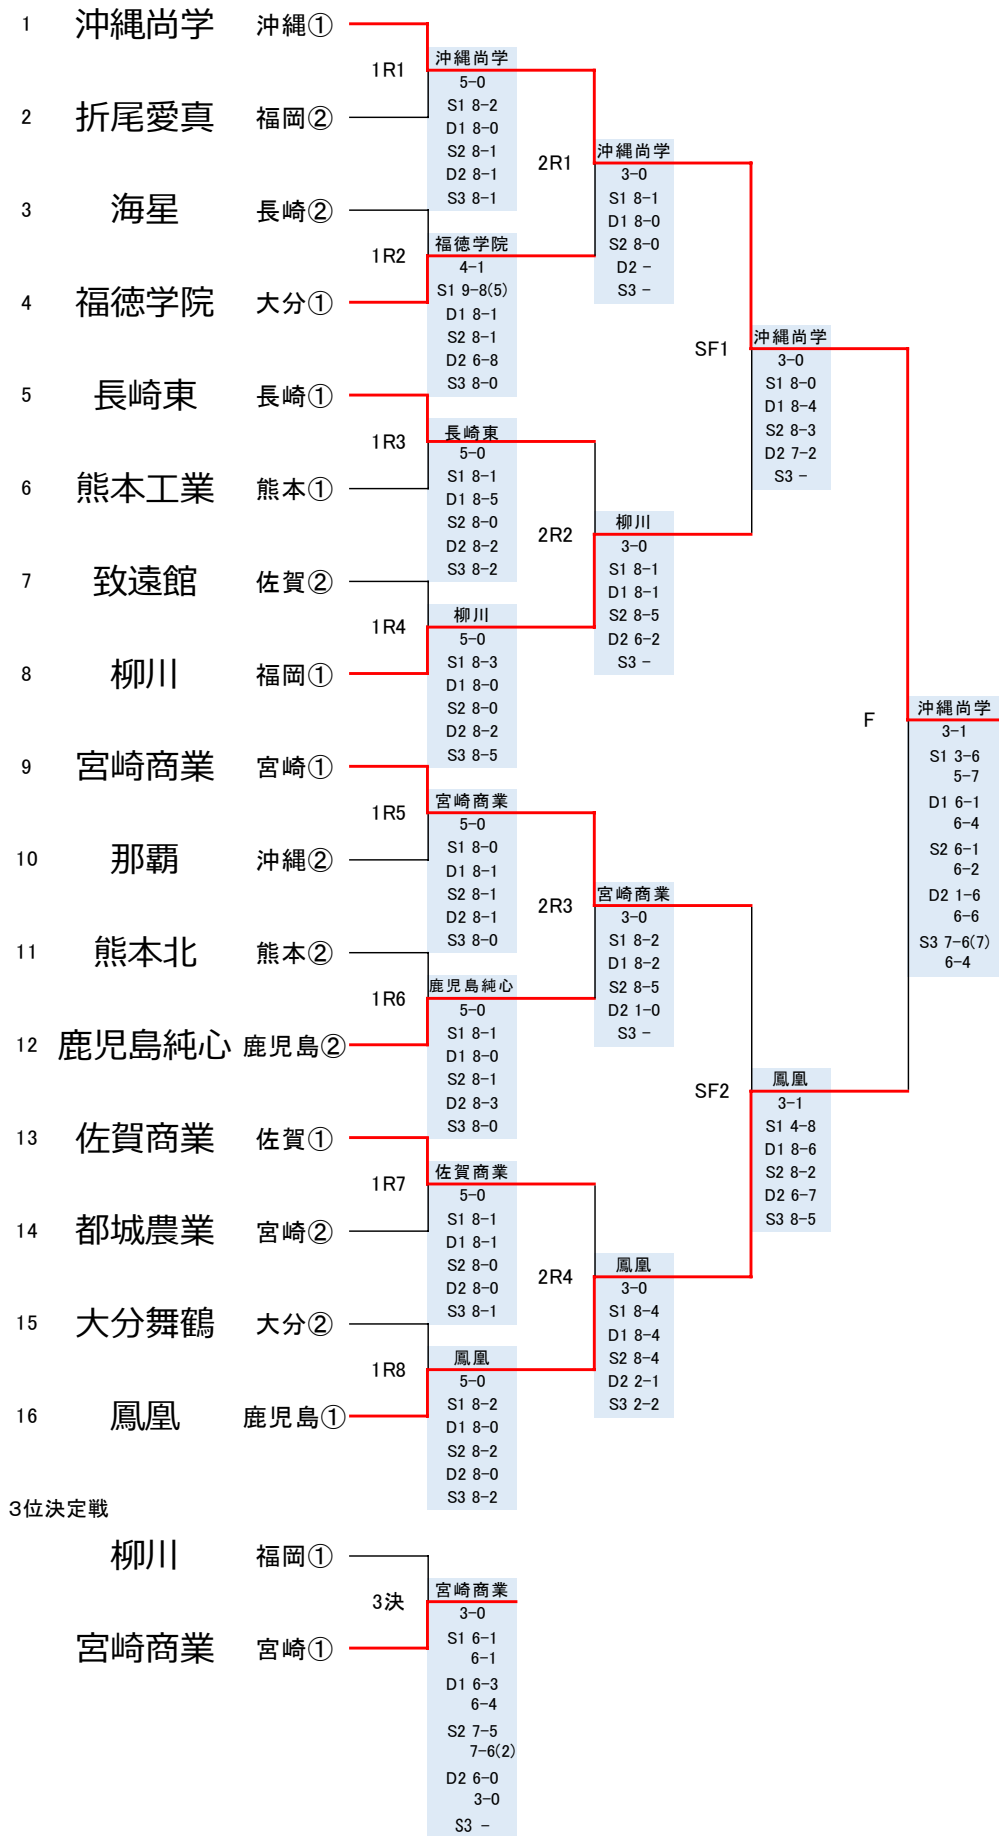

■ 7位決定戦

7決	13	沖縄尚学	3 - 1	長崎東	3
S1	1	大城優心・1	2 6 2 - 6	大坪勇翔・2 1	
D1	3	越村昭斗・2	6 1 6 - 0	實藤壮志・2 5	
	4	平田十真・1		松本絆一・1 6	
S2	2	梅田琉聖・②	6 1 6 - 4	今里泰地・② 2	
D2	7	盛島響希・2	6 2 6 - 1	水田瑛心・2 4	
	8	松浦匠之介・2		河野惠耀・1 8	
S3	5	日渡翔己・1	4 打 切 2	森颯也・1 3	

第47回全国選抜高校テニス大会九州地区大会 女子団体戦 (Aブロック)

令和6年11月16日(土)~18日(月)ノパークドーム熊本

第47回全国選抜高校テニス大会九州地区大会 女子団体戦 (Aブロック)

令和6年11月16日(土)~18日(月)ノパークドーム熊本

敗者戦

7位決定戦

女子団体戦 対戦記録表

■ 1 回 戦