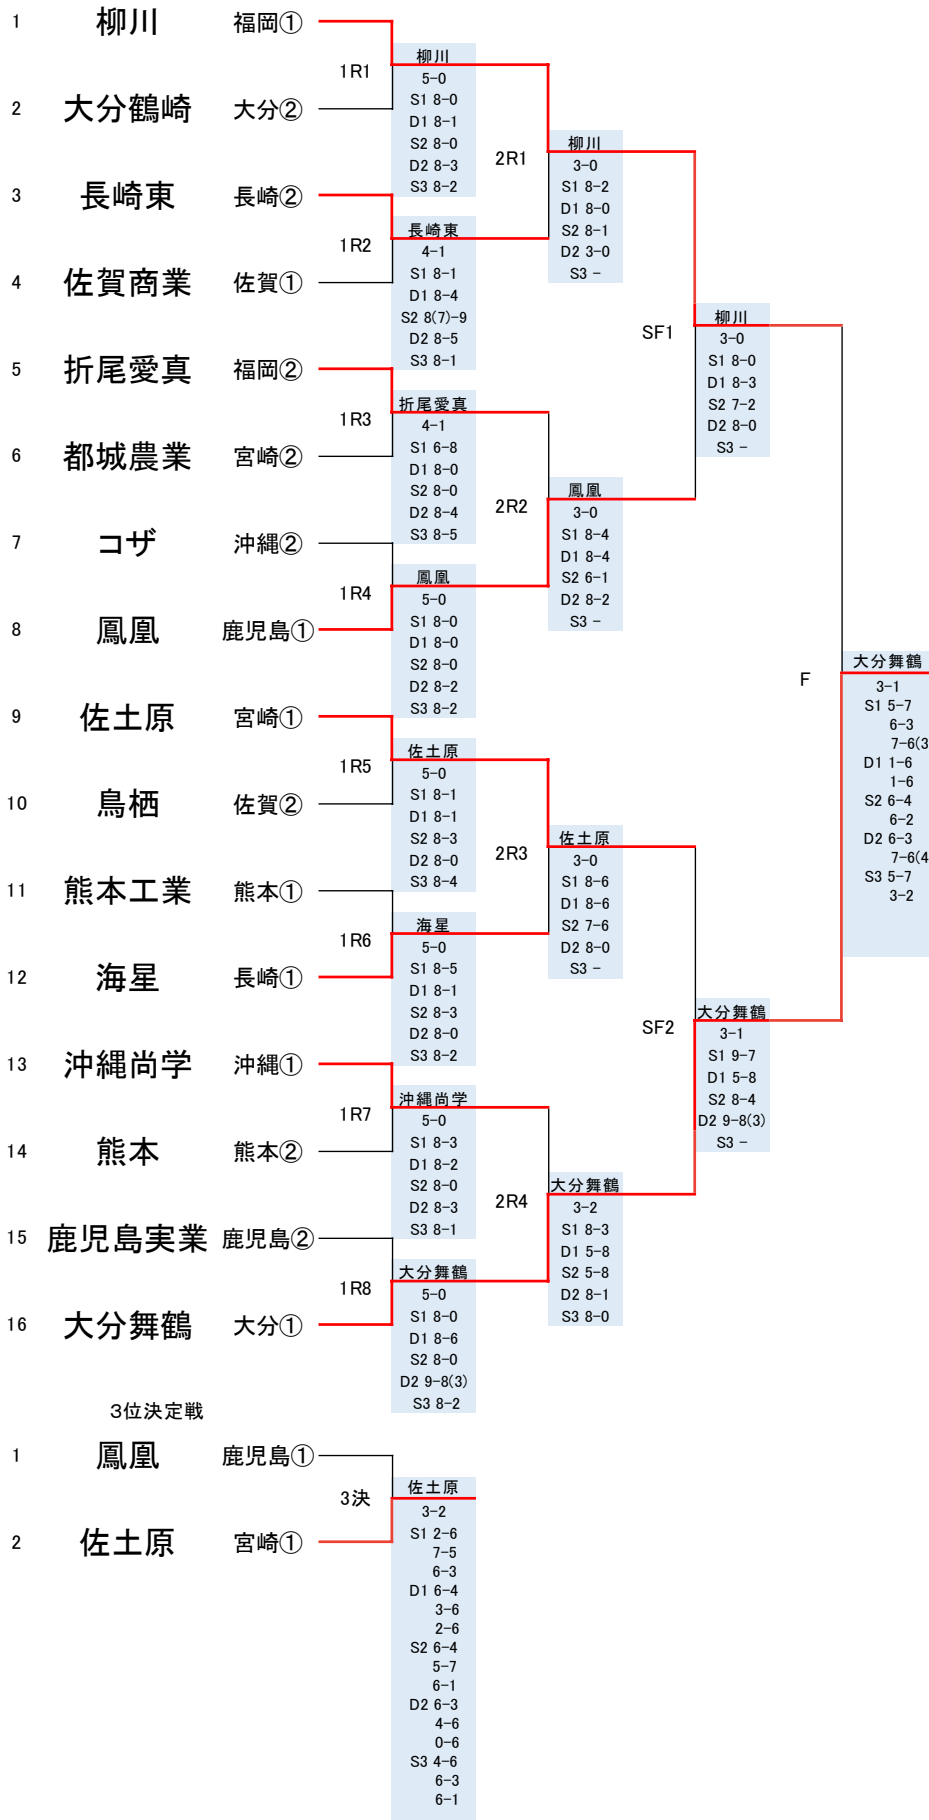

大正製薬リポビタン 第47回 全国選抜高校テニス大会九州地区大会

令和6年

11月16日（土）～11月18日（日）

- ・パークドーム熊本
- ・熊本県民総合運動公園
 - ・メインテニスコート
 - ・ABテニスコート

競技結果（団体戦：全）

主催 九州テニス協会

共催 九州高等学校体育連盟

後援 熊本県教育委員会

主管 熊本県テニス協会，熊本県高等学校体育連盟テニス専門部

協賛 菅公学生服株式会社，ヨネックス株式会社，株式会社日本旅行
株式会社ダンロップスポーツマーケティング，株式会社トアルソン

第47回全国選抜高校テニス大会九州地区大会 男子団体戦(Aブロック)

令和6年11月16日(土)~18日(月)／熊本県民総合運動公園メインテニスコート

第47回全国選抜高校テニス大会九州地区大会 男子団体戦(Aブロック)

令和6年11月16日(土)～18日(月)／熊本県民総合運動公園メインテニスコート

敗者戦

第47回全国選抜高校テニス大会九州地区大会 男子団体戦(Aブロック)

令和6年11月16日(土)～18日(月)／熊本県民総合運動公園メインテニスコート

敗者戦

7位決定戦

1	沖縄尚学(沖縄①)	7決	沖縄尚学
2	長崎東(長崎②)		3-1 S1 2-6 2-6 D1 6-1 6-0 S2 6-1 6-4 D2 6-2 6-1 S3 4-2

9位決定戦

1	大分鶴崎(大分②)	E1R1	大分鶴崎	鹿児島実
2	都城農業(宮崎②)		3-0 S1 8-5 D1 8-2 S2 9-7	
3	熊本工業(熊本①)	E1R2	9決	3-1 S1 2-6 5-7 D1 6-2 6-1 S2 6-2 6-1 D2 6-0 6-0 S3 2-4
4	鹿児島実業(鹿児島②)		鹿児島実 3-1 S1 5-8 D1 8-4 S2 8-1 D2 8-0 S3 3-2	