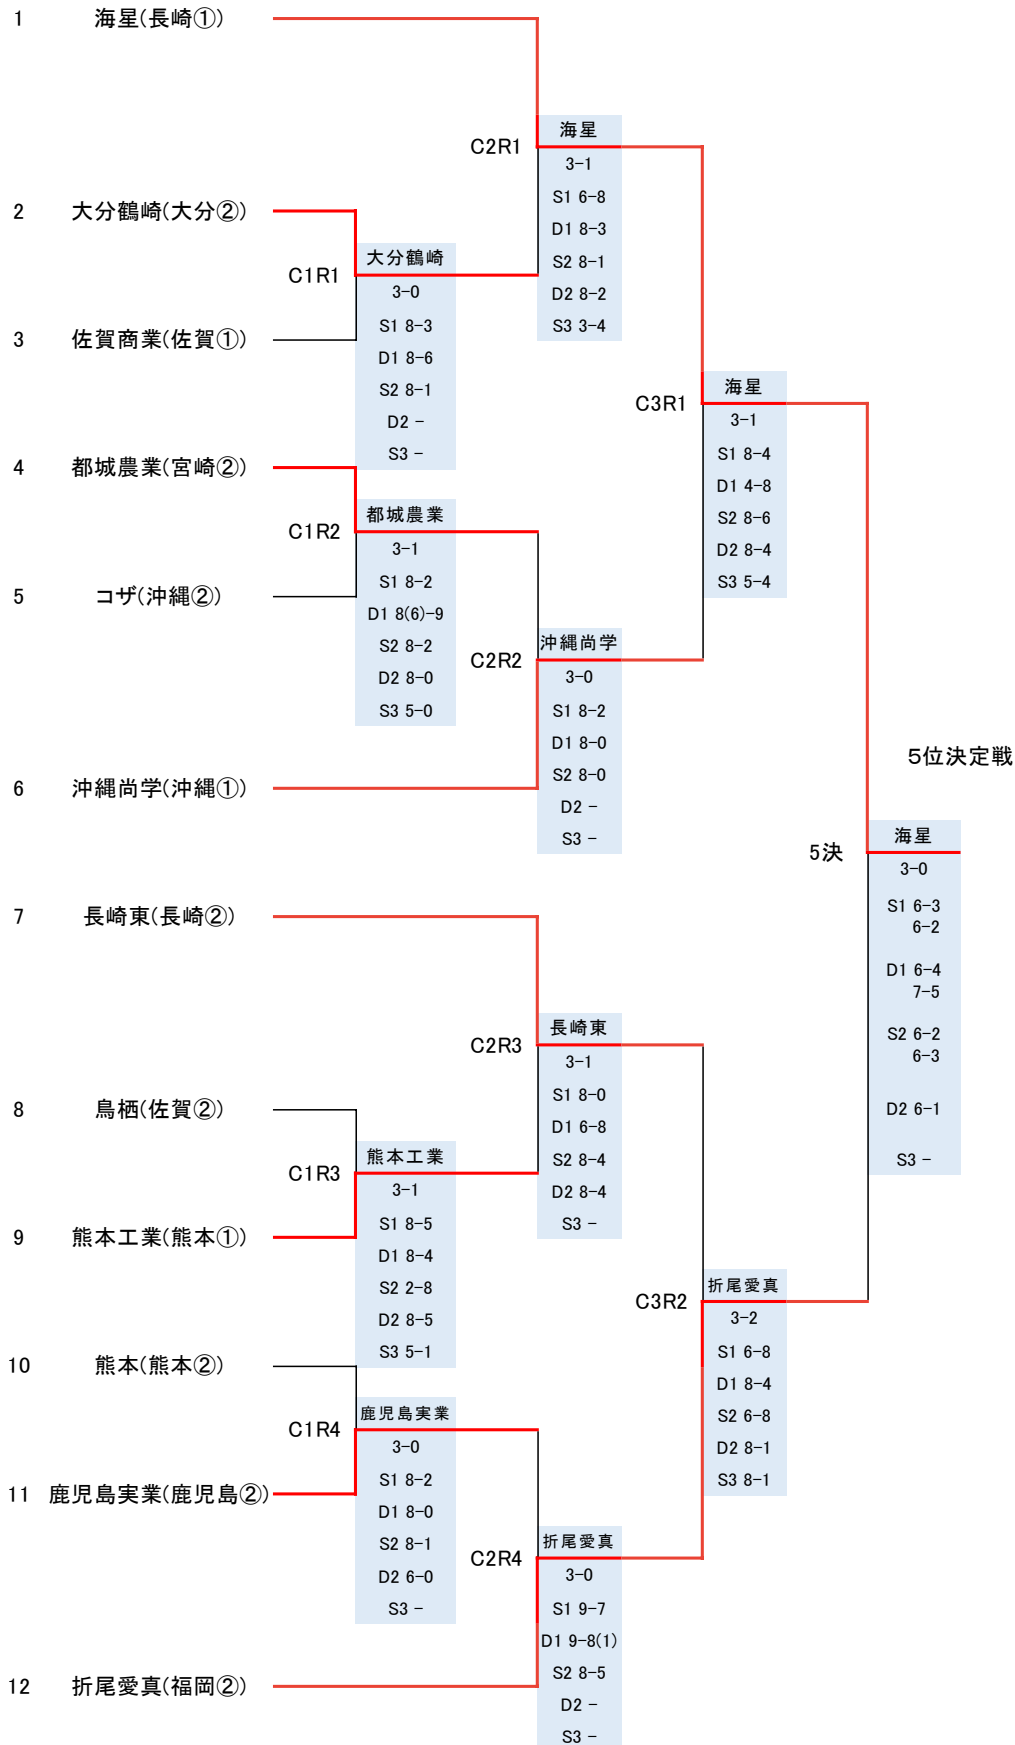

大正製薬リポビタン 第47回 全国選抜高校テニス大会九州地区大会

令和6年

11月16日（土）～11月18日（日）

- ・パークドーム熊本
- ・熊本県民総合運動公園
 - ・メインテニスコート
 - ・ABテニスコート

競技結果（団体戦：全）

主催 九州テニス協会

共催 九州高等学校体育連盟

後援 熊本県教育委員会

主管 熊本県テニス協会，熊本県高等学校体育連盟テニス専門部

協賛 菅公学生服株式会社，ヨネックス株式会社，株式会社日本旅行
株式会社ダンロップスポーツマーケティング，株式会社トアルソン

第47回全国選抜高校テニス大会九州地区大会 男子団体戦(Aブロック)

令和6年11月16日(土)~18日(月)／熊本県民総合運動公園メインテニスコート

第47回全国選抜高校テニス大会九州地区大会 男子団体戦(Aブロック)

令和6年11月16日(土)～18日(月)／熊本県民総合運動公園メインテニスコート

敗者戦

第47回全国選抜高校テニス大会九州地区大会 男子団体戦(Aブロック)

令和6年11月16日(土)～18日(月)／熊本県民総合運動公園メインテニスコート

敗者戦

7位決定戦

1	沖縄尚学(沖縄①)	7決	沖縄尚学
2	長崎東(長崎②)		3-1 S1 2-6 2-6 D1 6-1 6-0 S2 6-1 6-4 D2 6-2 6-1 S3 4-2

9位決定戦

1	大分鶴崎(大分②)	E1R1	大分鶴崎	鹿児島実
2	都城農業(宮崎②)		3-0 S1 8-5 D1 8-2 S2 9-7	
3	熊本工業(熊本①)	E1R2	9決	3-1 S1 2-6 5-7 D1 6-2 6-1 S2 6-2 6-1 D2 6-0 6-0 S3 2-4
4	鹿児島実業(鹿児島②)		鹿児島実 3-1 S1 5-8 D1 8-4 S2 8-1 D2 8-0 S3 3-2	