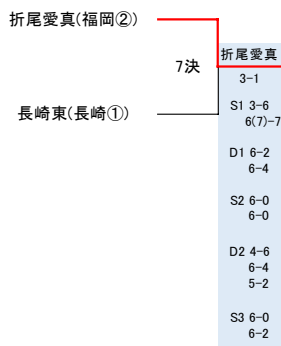

第47回全国選抜高校テニス大会九州地区大会 女子団体戦 (Aブロック)

令和6年11月16日(土)~18日(月)ノパークドーム熊本

第47回全国選抜高校テニス大会九州地区大会 女子団体戦 (Aブロック)

令和6年11月16日(土)~18日(月)ノパークドーム熊本

敗者戦

7位決定戦

女子団体戦 対戦記録表

■ 1 回 戦