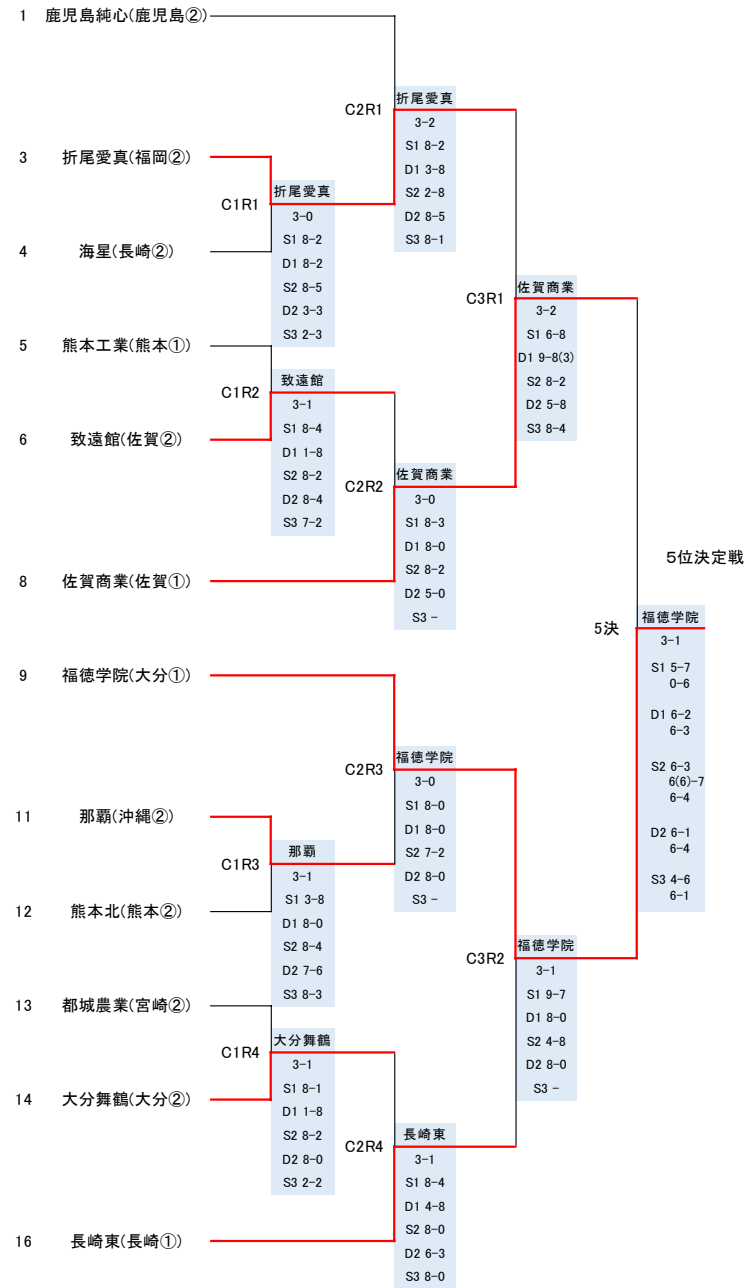

第47回全国選抜高校テニス大会九州地区大会 女子団体戦 (Aブロック)

令和6年11月16日(土)~18日(月)ノパークドーム熊本

第47回全国選抜高校テニス大会九州地区大会 女子団体戦 (Aブロック)

令和6年11月16日(土)~18日(月)ノパークドーム熊本

敗者戦

7位決定戦

女子団体戦 対戦記録表

■ 1 回 戦