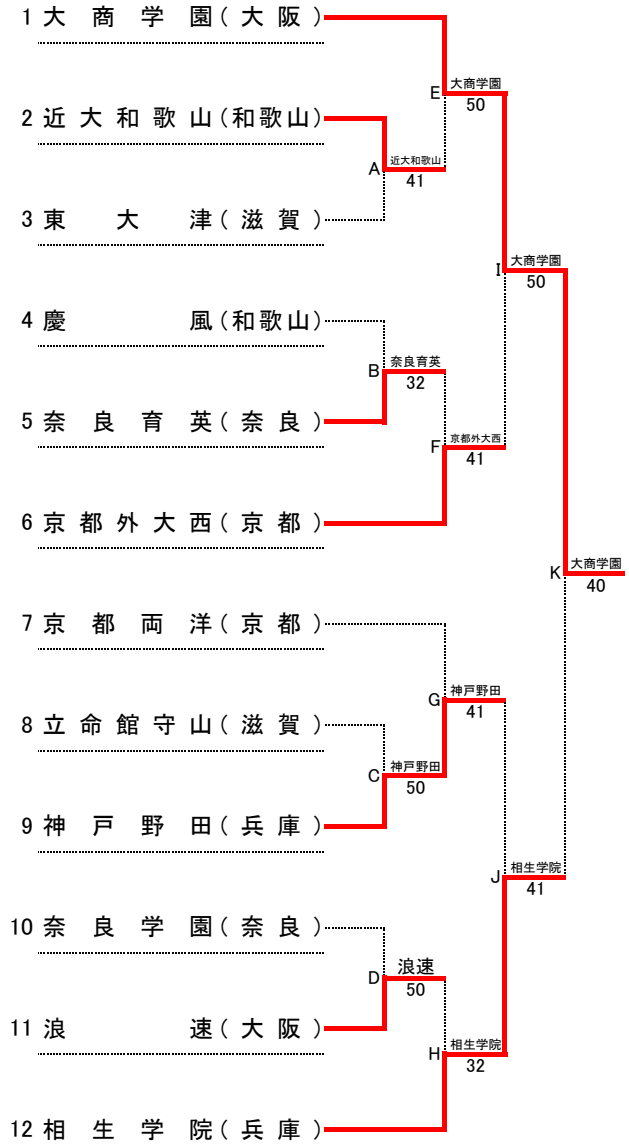

全国選抜推薦順位

- 1位 相生学院
- 2位 大阪国際
- 3位 東山
- 4位 関学
- 5位 近大附
- 6位 光泉カトリック
- 7位 近大和歌山
- 8位 同志社国際
- 9位 立命館守山
- 10位 西大和学園
- 11位 初芝橋本
- 12位 東大寺学園

日程 令和6年11月16日(土)~17日(日)

会場 マリンテニスパーク北村

主管 近畿高体連テニス専門部・大阪府高体連テニス専門部

大正製薬リポビタン 第47回 全国選抜高校テニス大会近畿地区大会

令和6年11月16日(土)~17日(日)
マリンテニスパーク北村

女子本戦

順位

1位	大商学園	高等学校
2位	相生学院	高等学校
3位	京都外大西	高等学校
4位	奈良育英	高等学校
5位	神戸野田	高等学校
6位	京都両洋	高等学校
7位	浪速	高等学校
8位	近大和歌山	高等学校
9位	奈良学園	高等学校
10位	慶風	高等学校
11位	立命館守山	高等学校
11位	東大津	高等学校

順位決定戦

(Aの敗者)