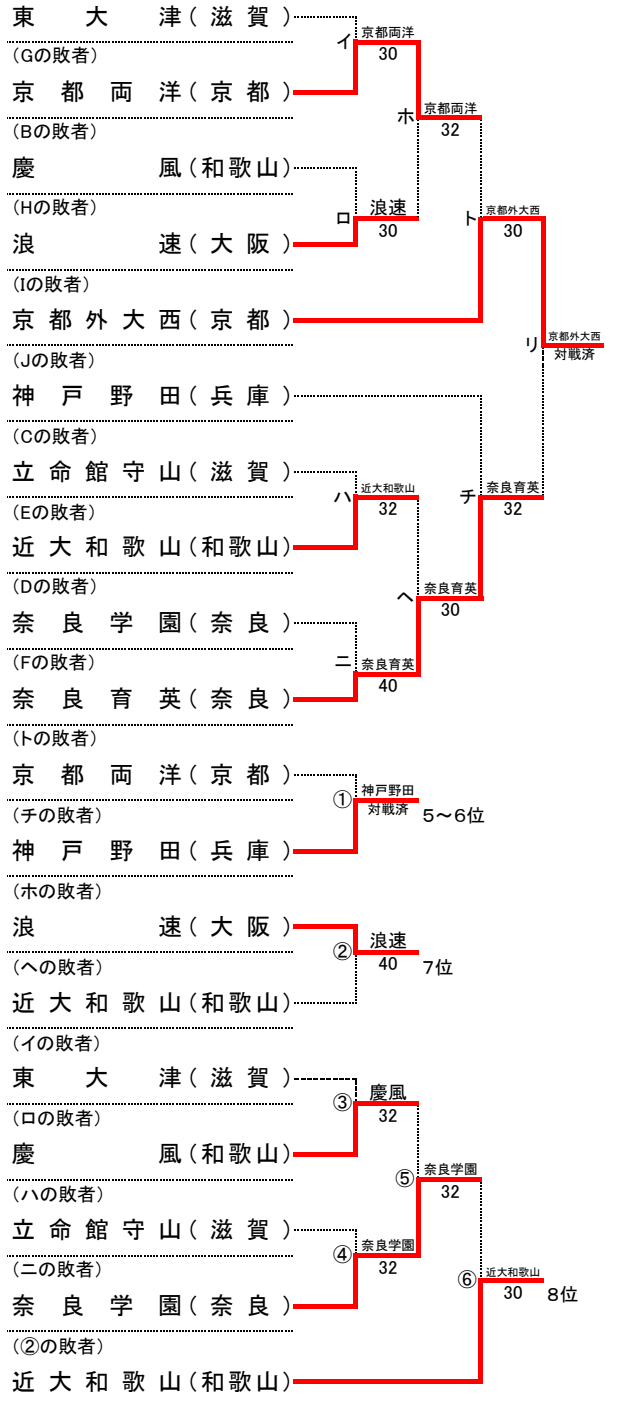

全国選抜推薦順位

- 1位 相生学院
- 2位 大阪国際
- 3位 東山
- 4位 関学
- 5位 近大附
- 6位 光泉カトリック
- 7位 近大和歌山
- 8位 同志社国際
- 9位 立命館守山
- 10位 西大和学園
- 11位 初芝橋本
- 12位 東大寺学園

日程 令和6年11月16日(土)~17日(日)

会場 マリンテニスパーク北村

主管 近畿高体連テニス専門部・大阪府高体連テニス専門部

大正製薬リポビタン 第47回 全国選抜高校テニス大会近畿地区大会

令和6年11月16日(土)~17日(日)
マリンテニスパーク北村

女子本戦

順位

1位	大商学園	高等学校
2位	相生学院	高等学校
3位	京都外大西	高等学校
4位	奈良育英	高等学校
5位	神戸野田	高等学校
6位	京都両洋	高等学校
7位	浪速	高等学校
8位	近大和歌山	高等学校
9位	奈良学園	高等学校
10位	慶風	高等学校
11位	立命館守山	高等学校
11位	東大津	高等学校

順位決定戦

(Aの敗者)

※本戦ですすでに対戦している場合には、試合を行わず、本戦での勝者を順位決定戦の勝者とする。
 また、順位決定戦の各順位決定最終戦では、天候等により大会のシード順位が優先される場合がある。

シード順位

- 1位 大商学園(大阪)
- 2位 相生学院(兵庫)
- 3位 京都外大西(京都)
- 4位 京都両洋(京都)

大正製薬リポビタン 第47回 全国選抜高校テニス大会近畿地区大会 女子団体 対戦記録(本戦)