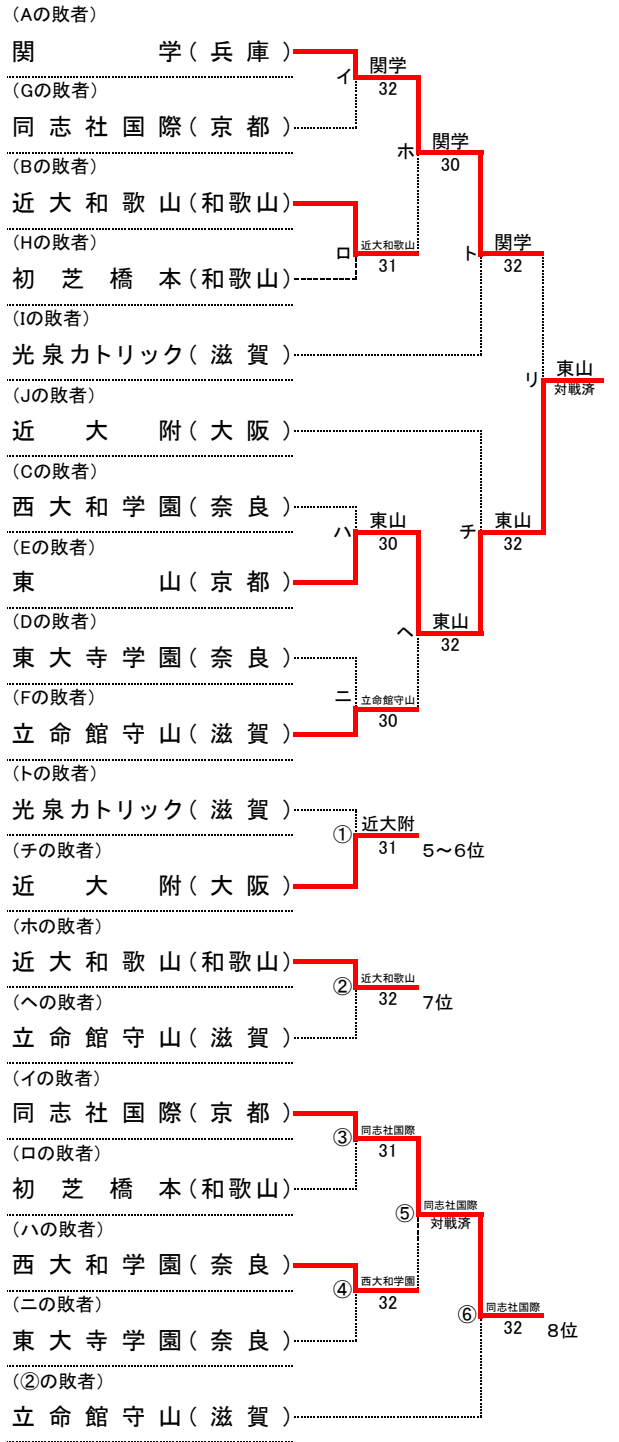

大正製薬リポビタン 第47回 全国選抜高校テニス大会近畿地区大会

令和6年11月16日(土)~17日(日)
マリンテニスパーク北村

男子本戦

順位

1位	相生学院 高等学校
2位	大阪国際 高等学校
3位	東山 高等学校
4位	関学 高等学校
5位	近大附 高等学校
6位	光泉カトリック 高等学校
7位	近大和歌山 高等学校
8位	同志社国際 高等学校
9位	立命館守山 高等学校
10位	西大和学園 高等学校
11位	初芝橋本 高等学校
12位	東大寺学園 高等学校

順位決定戦

※本戦ですすでに対戦している場合には、試合を行わず、本戦での勝者を順位決定戦の勝者とする。
また、順位決定戦の各順位決定最終戦では、天候等により大会のシード順位が優先される場合がある。

シード順位

- 1位 大阪国際(大阪)
- 2位 相生学院(兵庫)
- 3位 近大附(大阪)
- 4位 立命館守山(滋賀)

大正製薬リポビタン 第47回 全国選抜高校テニス大会近畿地区大会 男子団体 対戦記録(本戦)

11月16日(土) 第1日目

A		1 回戦	
学校名	東山	3-2	関学
S1	篠田 拳汰 ②	6-3	桑原 羽右 ①
D1	井関 勝之成 ②	6(3)-7	中井 史寿 ②
	家城 敬 ②		澤村 真作 ①
S2	村田 羽琉 ①	2-6	宮川 樹 ②
D2	西田 理人 ①	7-5	山本 瑛 ②
	前 心之助 ①		御前 湊麓 ①
S3	松岡 郁磨 ②	6-4	山本 遥斗 ②

B		1 回戦	
学校名	光泉カトリック	4-1	近大和歌山
S1	西垣 翼 ②	2-6	高原 優雅 ②
D1	松下 蓮之介 ②	6-1	坂口 瑠寿 ①
	下 春斗 ①		若林 功太 ①
S2	猿田 倅平 ②	6-1	伊藤 尊迅 ②
D2	林 颯希 ①	6-2	山門 和弥 ②
	梅木 凜音 ②		清水 航 ①
S3	竹下 恭平 ②	6-0	川上 泰史 ②