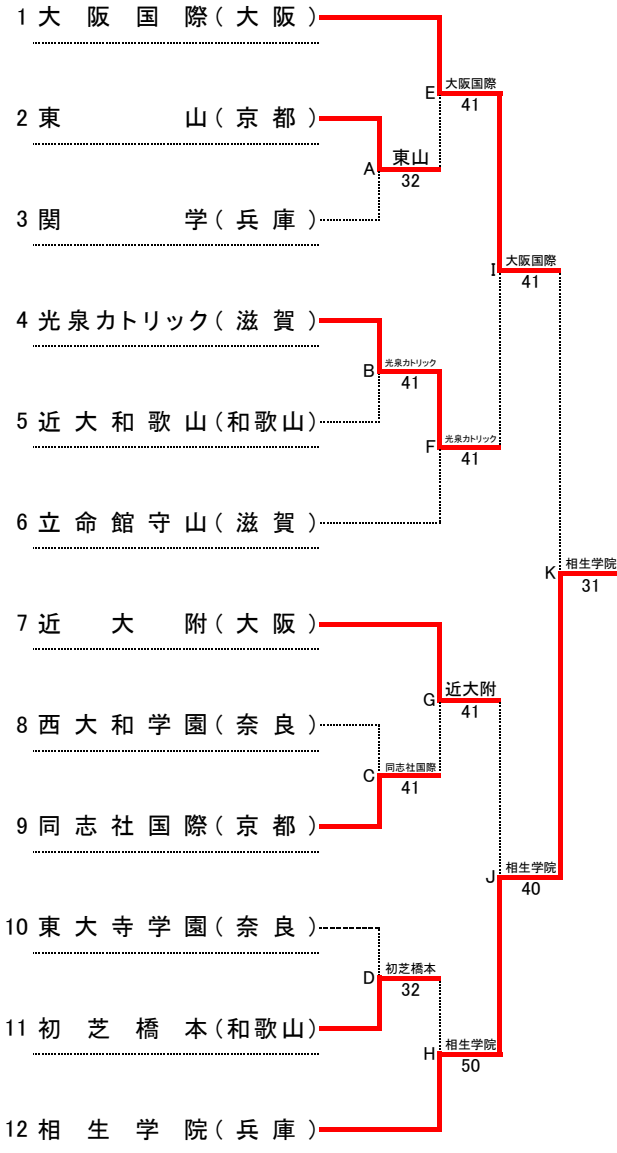

大正製薬リポビタン 第47回 全国選抜高校テニス大会近畿地区大会

令和6年11月16日(土)~17日(日)
マリンテニスパーク北村

男子本戦

順位

1位	相生学院 高等学校
2位	大阪国際 高等学校
3位	東山 高等学校
4位	関学 高等学校
5位	近大附 高等学校
6位	光泉カトリック 高等学校
7位	近大和歌山 高等学校
8位	同志社国際 高等学校
9位	立命館守山 高等学校
10位	西大和学園 高等学校
11位	初芝橋本 高等学校
12位	東大寺学園 高等学校

順位決定戦

※本戦ですすでに対戦している場合には、試合を行わず、本戦での勝者を順位決定戦の勝者とする。
また、順位決定戦の各順位決定最終戦では、天候等により大会のシード順位が優先される場合がある。

シード順位

- 1位 大阪国際(大阪)
- 2位 相生学院(兵庫)
- 3位 近大附(大阪)
- 4位 立命館守山(滋賀)

大正製薬リポビタン 第47回 全国選抜高校テニス大会近畿地区大会 男子団体 対戦記録(本戦)