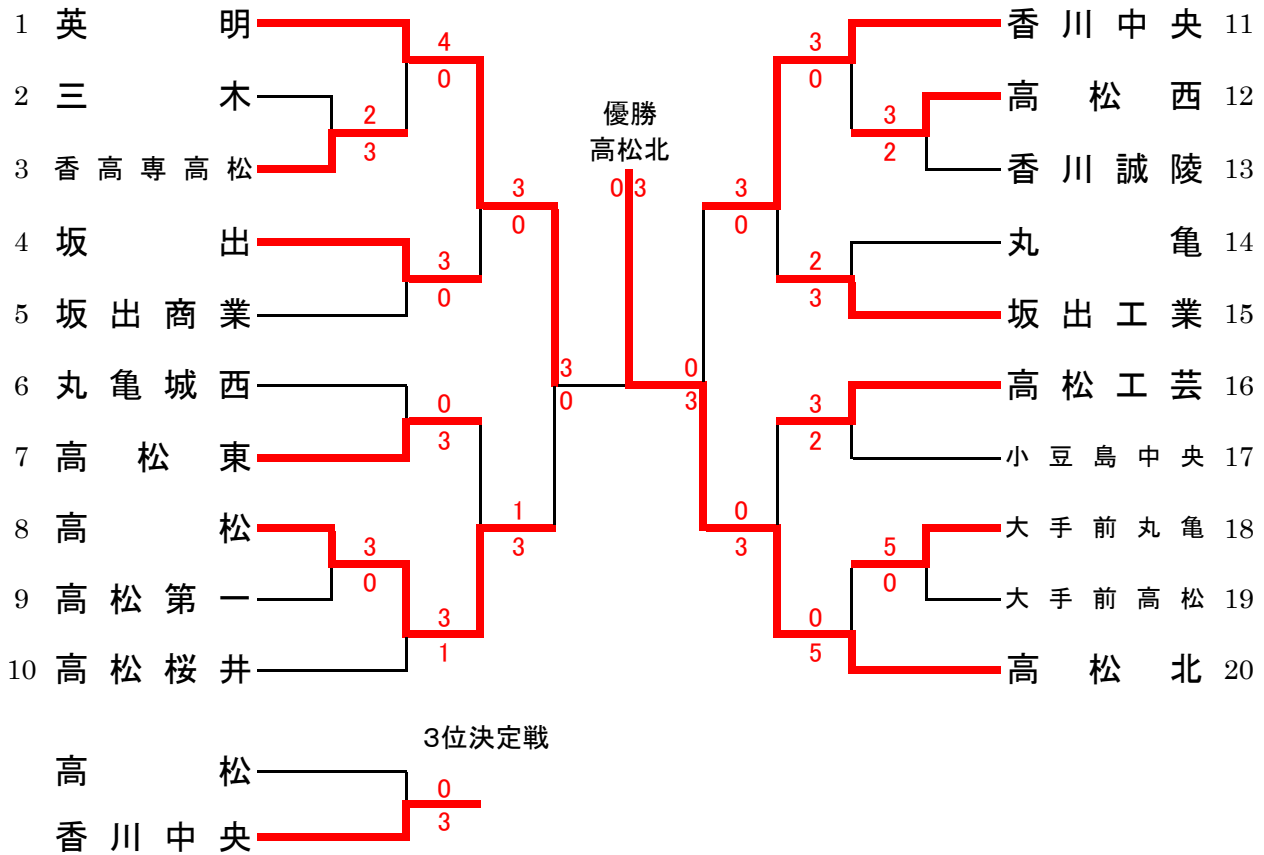

# 令和6年度 香川県高等学校新人大会テニス競技

令和6年10月19日、20日、26日 香川県総合運動公園

## 男子 団体戦

## 女子 団体戦