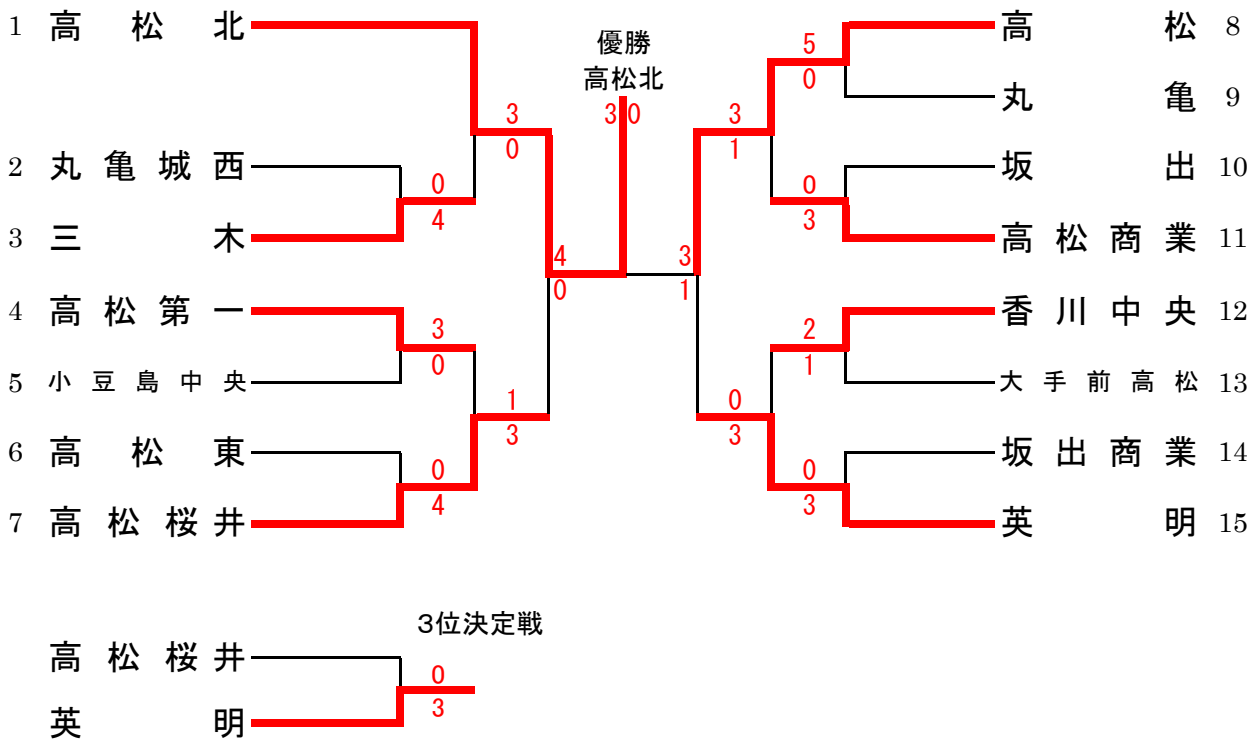

令和6年度 香川県高等学校新人大会テニス競技

令和6年10月19日、20日、26日 香川県総合運動公園

男子 団体戦

女子 団体戦