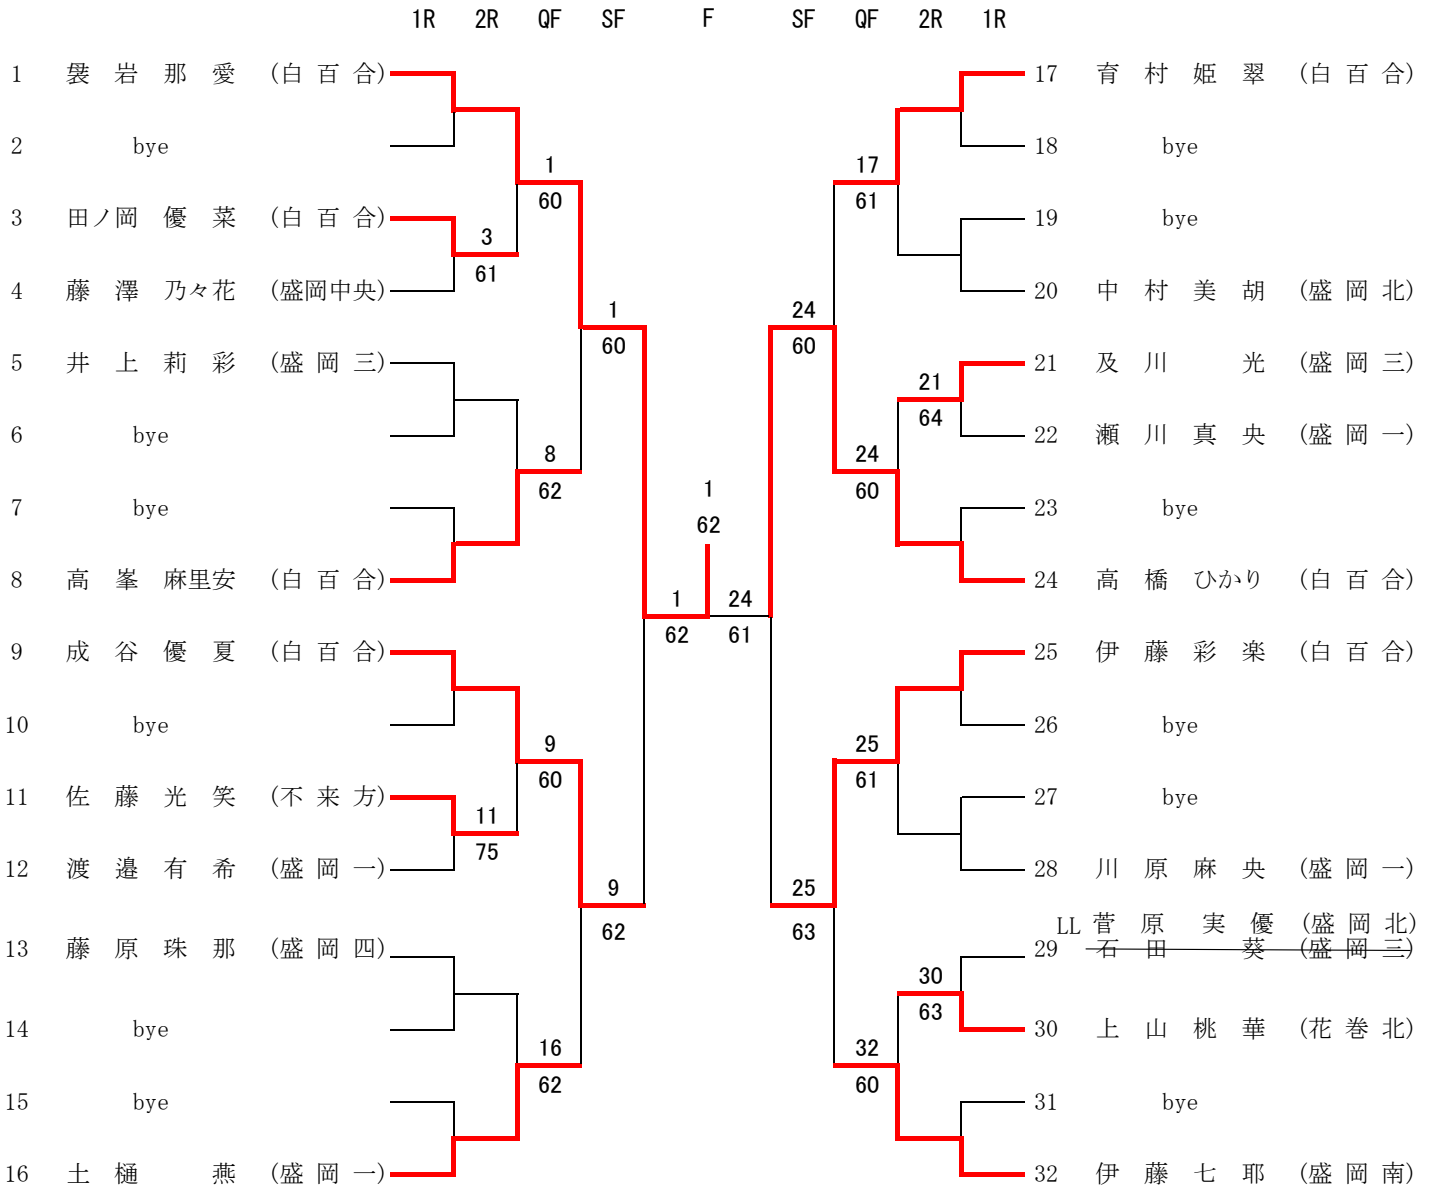

女子団体メインドロー 対戦表

1R B	3 水 沢 第 一	1 - 4	盛 岡 第 四 4	2R I	1 盛 岡 白 百 合	5 - 0	盛 岡 第 四 4
S1	佐藤 陽まり ①	06	藤原 珠那 ①	S1	高橋 ひかり ①	60	菅原 美和 ②
D1	高橋 心優 ② 鈴木 愛 ②	36	福田 彩華 ② 脇野 碧 ②	D1	巖 那愛 ① 成谷 優夏 ①	60	藤原 珠那 ① 山口 結生 ②
S2	菊池 ひより ①	75	菅原 美和 ②	S2	育村 姫翠 ①	60	山口 陽生 ②
D2	辻市 唯菜 ① 佐藤 麻優 ①	26	山口 結生 ② 田野濱 若菜 ①	D2	伊藤 彩楽 ② 高峯 麻里安 ①	61	福田 彩華 ② 田野濱 若菜 ①
S3	小野寺 紅愛 ①	26	田村 咲希 ②	S3	田ノ岡 優菜 ②	63	田村 咲希 ②
2R J	5 盛 岡 第 一	3 - 2	盛 岡 北 8	2R K	9 花 巻 北	0 - 5	盛 岡 第 三 12
S1	土樋 燕 ②	62	小野寺 桜 ②	S1	上山 桃華 ①	06	井上 莉彩 ②
D1	瀬川 真央 ① 石川 綾柎 ②	46	中村 美胡 ② 中村 瑛亜堵 ②	D1	高橋 美鈴 ② 高瀬 優月 ②	26	佐々木 和奏 ② 坂待 似子 ②
S2	川原 麻央 ①	60	及川 璃桜 ②	S2	照井 杏泉 ②	16	及川 光 ②
D2	小林 理乃 ② 佐々木 璃子 ①	46	佐藤 絵理 ① 竹田 彩希 ①	D2		06	畑 希乃羽 ① 田中和 香 ①
S3	渡邊 有希 ②	64	菅原 実優 ②	S3		06	嶋 夏姫 ②
2R L	13 盛 岡 中 央	1 - 3	盛 岡 南 ・ 不 来 方 16	SF M	1 盛 岡 白 百 合	3 - 0	盛 岡 第 一 5
S1	藤澤 乃々花 ②	06	伊藤 七耶 ②	S1	巖 那愛 ①	60	土樋 燕 ②
D1	佐藤 しずく ① 阿部 千紘 ①	16	佐藤 光笑 ② 菅野 花奈 ②	D1	成谷 優夏 ① 育村 姫翠 ①	60	瀬川 真央 ① 石川 綾柎 ②
S2	及川 美月 ②	06	伊藤 すみれ ①	S2	高橋 ひかり ①	60	川原 麻央 ①
D2	佐々木 実優 ① 菅原 怜奈 ①	60		D2	伊藤 彩楽 ② 高峯 麻里安 ①	50打切	小林 理乃 ② 佐々木 璃子 ①
S3				S3	田ノ岡 優菜 ②	打切	渡邊 有希 ②
SF N	12 盛 岡 第 三	3 - 2	盛 岡 南 ・ 不 来 方 16	F 0	1 盛 岡 白 百 合	3 - 0	盛 岡 第 三 12
S1	井上 莉彩 ②	16	伊藤 七耶 ②	S1	巖 那愛 ①	60	井上 莉彩 ②
D1	佐々木 和奏 ② 坂待 似子 ②	75	佐藤 光笑 ② 菅野 花奈 ②	D1	成谷 優夏 ① 育村 姫翠 ①	60	嶋 夏姫 ② 畑 希乃羽 ①
S2	及川 光 ②	36	伊藤 すみれ ①	S2	高橋 ひかり ①	60	及川 光 ②
D2	畑 希乃羽 ① 田中和 香 ①	60		D2	伊藤 彩楽 ② 高峯 麻里安 ①	00打切	佐々木 和奏 ② 坂待 似子 ②
S3	嶋 夏姫 ②	60		S3	田ノ岡 優菜 ②	00打切	田中和 香 ①

男子ダブルス

女子シングルス

女子ダブルス