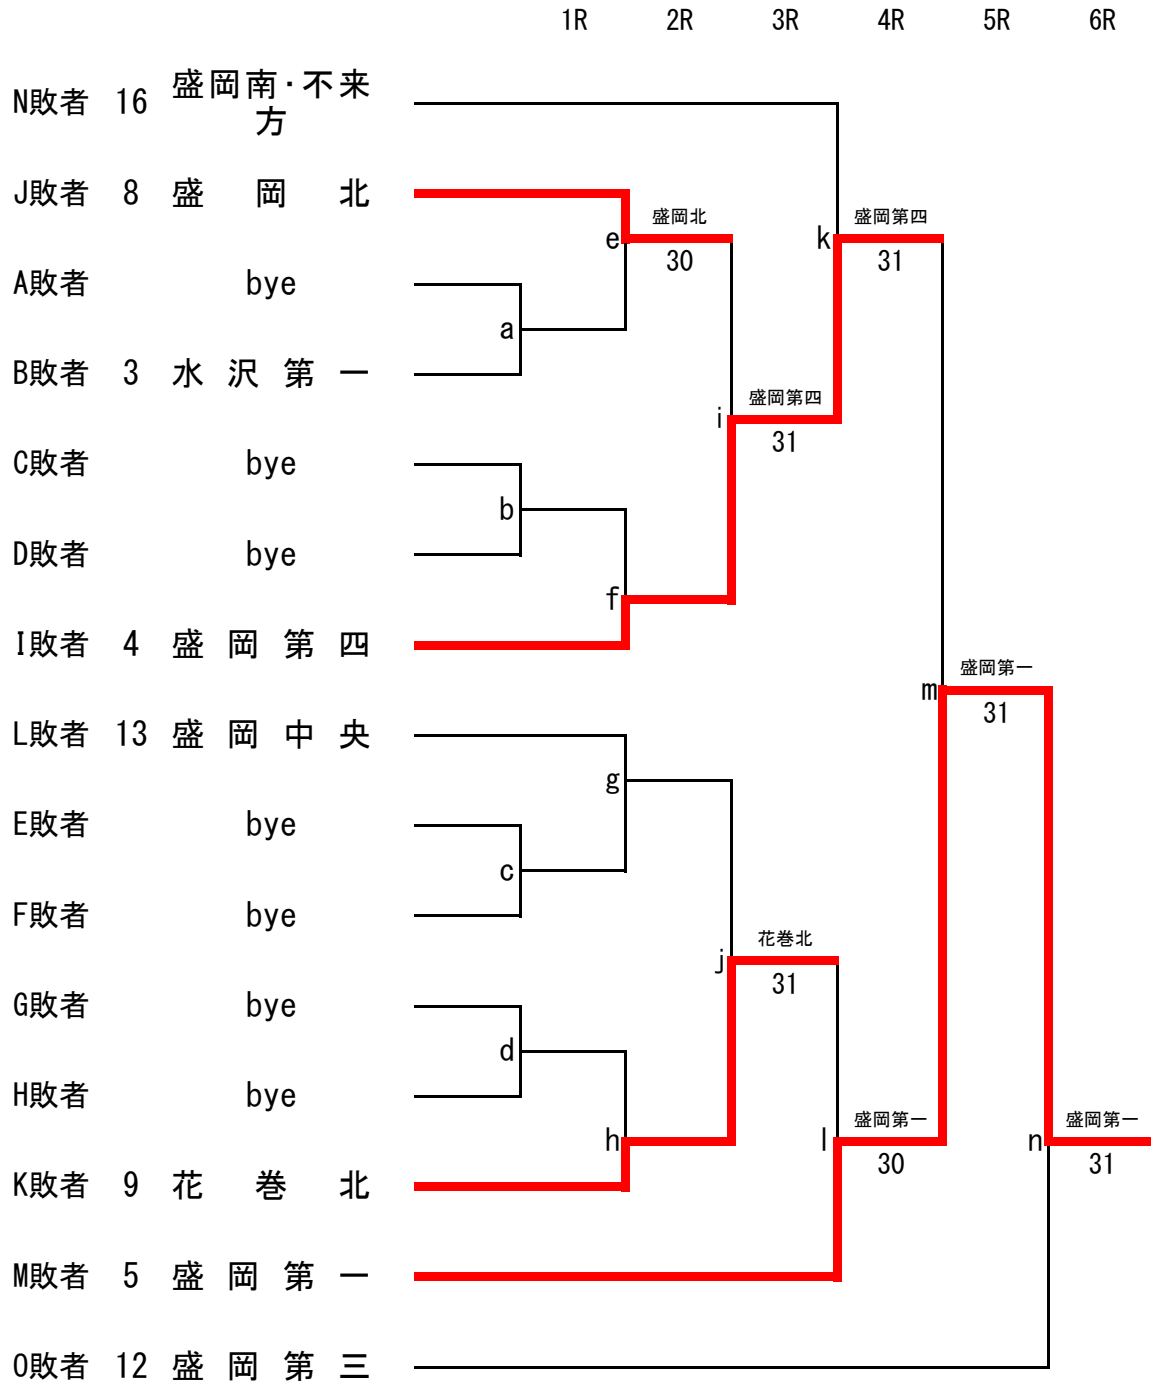

第56回岩手県高等学校新人テニス大会

令和6年10月4日(金)・5日(土)
盛岡市立太田テニスコート

【男子団体メインドロー】

第56回岩手県高等学校新人テニス大会

令和6年10月4日(金)・5日(土)
盛岡市立太田テニスコート

【男子団体フィードインコンソレーション(FC)】

最終順位

- 第1位 岩手高校 (5年連続26回目)
- 第2位 盛岡第一
- 第3位 花巻北
- 第3位 盛岡第三

第56回岩手県高等学校新人テニス大会

令和6年10月4日(金)・5日(土)
盛岡市立太田テニスコート

【女子団体メインドロー】

第56回岩手県高等学校新人テニス大会

令和6年10月4日(金)・5日(土)
盛岡市立太田テニスコート

【女子団体フィードインコンソレーション(FC)】

最終順位

- 第1位 盛岡白百合 (11年ぶり14回目)
- 第2位 盛岡第一
- 第3位 盛岡第三
- 第3位 盛岡第四