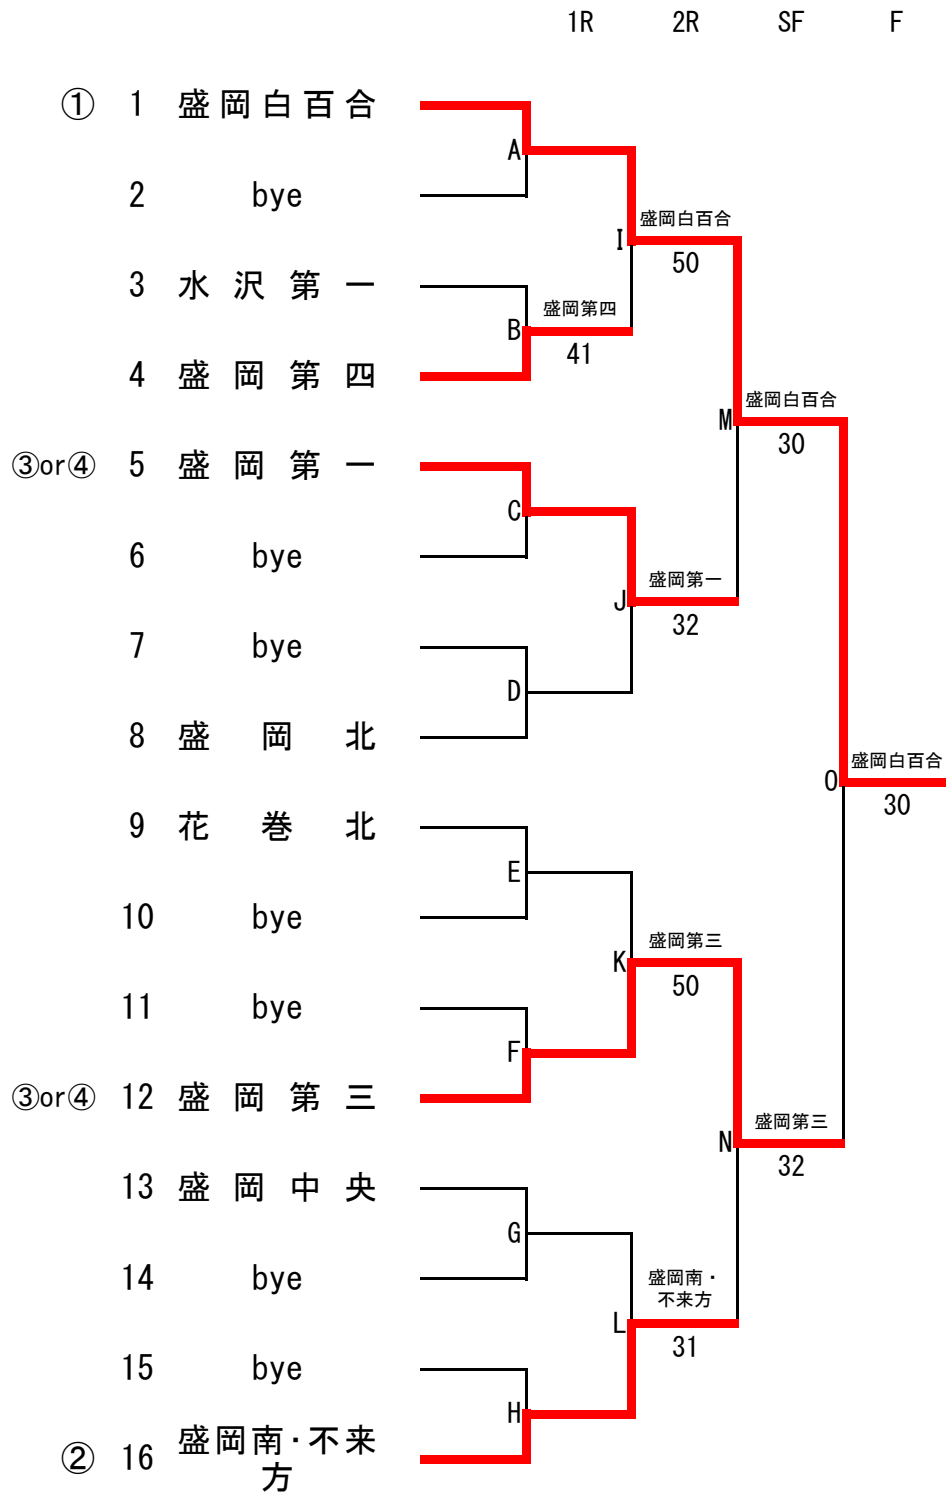

令和 6 年度

第 56 回 岩手県高等学校新人テニス大会

兼第 47 回全国選抜高校テニス大会岩手県大会

公 式 記 録

期 日 令和6年 10 月4日(金)～6日(日)

会 場 盛岡市立太田テニスコート

主 催 岩手県高等学校体育連盟・岩手県教育委員会

共 催 盛岡市

女子団体戦登録選手順位表

順位	学校名	盛岡第一高校 7	盛岡第三高校 4 3	盛岡第四高校 2	盛岡北高校 2
	監督名	松田光正	笠原雅史	菊池智矢	小野寺幸太郎
1	*主将	*土樋 燕② S 3	*井上 莉彩② S 2	藤原 珠那① S 2	*中村 美胡② S 2
2		川原 麻央① S 2	及川 光② S 1	*菅原 美和②	小野寺 桜②
3	選手名	渡邊 有希② S 1	石田 葵② S 1	山口 陽生②	及川 璃桜②
4		瀬川 真央① S 1	3 嶋 夏姫②	脇野 碧②	中村 瑛亜堵②
5	学 年	小林 理乃②	4 佐々木 和奏②	福田 彩華②	菅原 実優②
6		石川 綾祢②	5 坂待 似子②	田村 咲希②	佐藤 絵理①
7	S出場	佐々木 璃子①	6 畑 希乃羽①	山口 結生②	竹田 彩希①
8		吉田 あかり①	7 田中 和香①	田野濱 若菜①	
9	S P			佐藤 絢①	
順位	学校名	盛岡南・不来方高校 8	盛岡白百合高校 30	盛岡中央高校 1	花巻北高校 1
	監督名	駒井美咲	小野寺俊博	石川圭一郎	立花裕子
1	*主将	*伊藤 七耶② S 7	裴岩 那愛① S 10	*藤澤 乃々花② S 1	上山 桃華① S 1
2		佐藤 光笑② S 1	高橋 ひかり① S 5	山口 萌愛②	*照井 杏泉②
3	選手名	菅野 花奈②	成谷 優夏① S 5	2 佐藤 しずく①	高橋 美鈴②
4		伊藤 すみれ①	育村 姫翠① S 3	3 阿部 千紘①	高瀬 優月②
5	学 年	上野 清夏①	*伊藤 彩楽② S 3	4 佐々木 実優①	
6			高峯 麻里安① S 3	5 菅原 怜奈①	
7	S出場		田ノ岡 優菜② S 1	6 及川 美月②	
8			村上 舞衣②		
9	S P				
順位	学校名	水沢第一高校 0			
	監督名	菅原瑞希			
1	*主将	高橋 心優②			
2		*鈴木 愛②			
3	選手名	佐藤 陽まり①			
4		菊池 ひより①			
5	学 年	辻市 唯菜①			
6		佐藤 麻優①			
7	S出場	小野寺 紅愛①			
8					
9	S P				
順位	学校名				
	監督名				
1	*主将				
2					
3	選手名				
4					
5	学 年				
6					
7	S出場				
8					
9	S P				

第56回岩手県高等学校新人テニス大会

令和6年10月4日(金)・5日(土)
盛岡市立太田テニスコート

【男子団体メインドロー】

第56回岩手県高等学校新人テニス大会

令和6年10月4日(金)・5日(土)
盛岡市立太田テニスコート

【男子団体フィードインコンソレーション(FC)】

最終順位

- 第1位 岩手高校 (5年連続26回目)
- 第2位 盛岡第一
- 第3位 花巻北
- 第3位 盛岡第三

第56回岩手県高等学校新人テニス大会

令和6年10月4日(金)・5日(土)
盛岡市立太田テニスコート

【女子団体メインドロー】

第56回岩手県高等学校新人テニス大会

令和6年10月4日(金)・5日(土)
盛岡市立太田テニスコート

【女子団体フィードインコンソレーション(FC)】

最終順位

- 第1位 盛岡白百合 (11年ぶり14回目)
- 第2位 盛岡第一
- 第3位 盛岡第三
- 第3位 盛岡第四