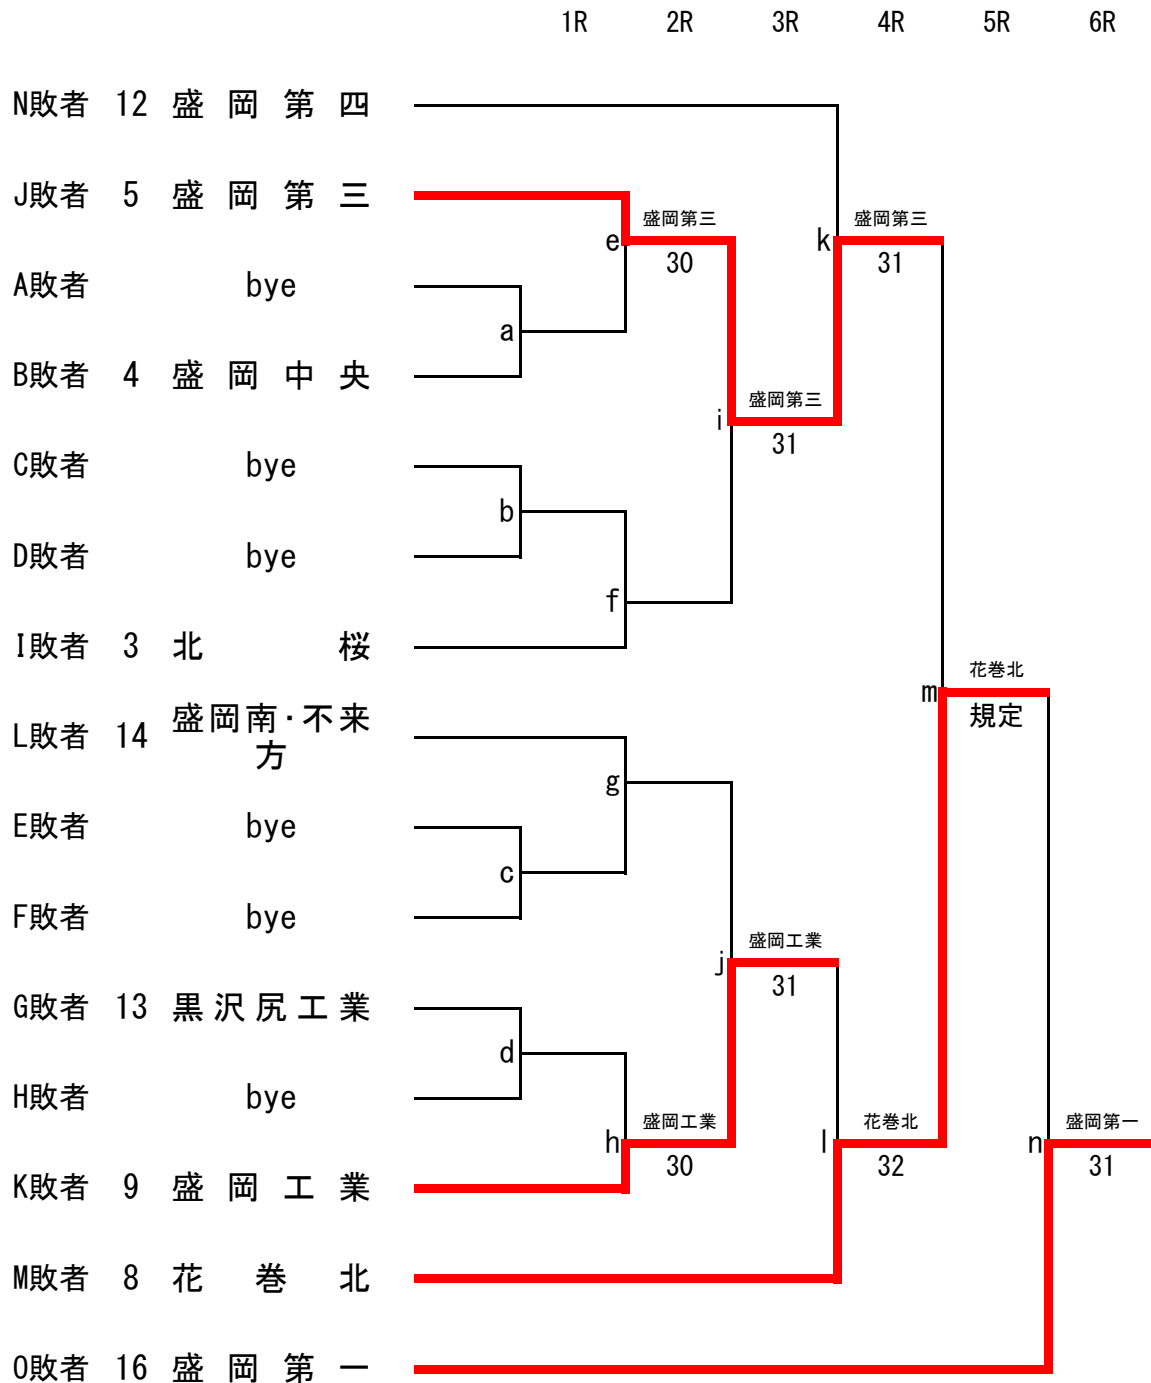

女子団体戦登録選手順位表

順位	学校名	盛岡第一高校 7	盛岡第三高校 4 3	盛岡第四高校 2	盛岡北高校 2
	監督名	松田光正	笠原雅史	菊池智矢	小野寺幸太郎
1	*主将	*土樋 燕② S 3	*井上 莉彩② S 2	藤原 珠那① S 2	*中村 美胡② S 2
2		川原 麻央① S 2	及川 光② S 1	*菅原 美和②	小野寺 桜②
3	選手名	渡邊 有希② S 1	石田 葵② S 1	山口 陽生②	及川 璃桜②
4		瀬川 真央① S 1	3 嶋 夏姫②	脇野 碧②	中村 瑛亜堵②
5	学 年	小林 理乃②	4 佐々木 和奏②	福田 彩華②	菅原 実優②
6		石川 綾祢②	5 坂待 似子②	田村 咲希②	佐藤 絵理①
7	S出場	佐々木 璃子①	6 畑 希乃羽①	山口 結生②	竹田 彩希①
8		吉田 あかり①	7 田中 和香①	田野濱 若菜①	
9	S P			佐藤 絢①	
順位	学校名	盛岡南・不来方高校 8	盛岡白百合高校 30	盛岡中央高校 1	花巻北高校 1
	監督名	駒井美咲	小野寺俊博	石川圭一郎	立花裕子
1	*主将	*伊藤 七耶② S 7	裴岩 那愛① S 10	*藤澤 乃々花② S 1	上山 桃華① S 1
2		佐藤 光笑② S 1	高橋 ひかり① S 5	山口 萌愛②	*照井 杏泉②
3	選手名	菅野 花奈②	成谷 優夏① S 5	2 佐藤 しずく①	高橋 美鈴②
4		伊藤 すみれ①	育村 姫翠① S 3	3 阿部 千紘①	高瀬 優月②
5	学 年	上野 清夏①	*伊藤 彩楽② S 3	4 佐々木 実優①	
6			高峯 麻里安① S 3	5 菅原 怜奈①	
7	S出場		田ノ岡 優菜② S 1	6 及川 美月②	
8			村上 舞衣②		
9	S P				
順位	学校名	水沢第一高校 0			
	監督名	菅原瑞希			
1	*主将	高橋 心優②			
2		*鈴木 愛②			
3	選手名	佐藤 陽まり①			
4		菊池 ひより①			
5	学 年	辻市 唯菜①			
6		佐藤 麻優①			
7	S出場	小野寺 紅愛①			
8					
9	S P				
順位	学校名				
	監督名				
1	*主将				
2					
3	選手名				
4					
5	学 年				
6					
7	S出場				
8					
9	S P				

第56回岩手県高等学校新人テニス大会

令和6年10月4日(金)・5日(土)
盛岡市立太田テニスコート

【男子団体メインドロー】

第56回岩手県高等学校新人テニス大会

令和6年10月4日(金)・5日(土)
盛岡市立太田テニスコート

【男子団体フィードインコンソレーション(FC)】

最終順位

- 第1位 岩手高校 (5年連続26回目)
- 第2位 盛岡第一
- 第3位 花巻北
- 第3位 盛岡第三

第56回岩手県高等学校新人テニス大会

令和6年10月4日(金)・5日(土)
盛岡市立太田テニスコート

【女子団体メインドロー】

第56回岩手県高等学校新人テニス大会

令和6年10月4日(金)・5日(土)
盛岡市立太田テニスコート

【女子団体フィードインコンソレーション(FC)】

最終順位

- 第1位 盛岡白百合 (11年ぶり14回目)
- 第2位 盛岡第一
- 第3位 盛岡第三
- 第3位 盛岡第四