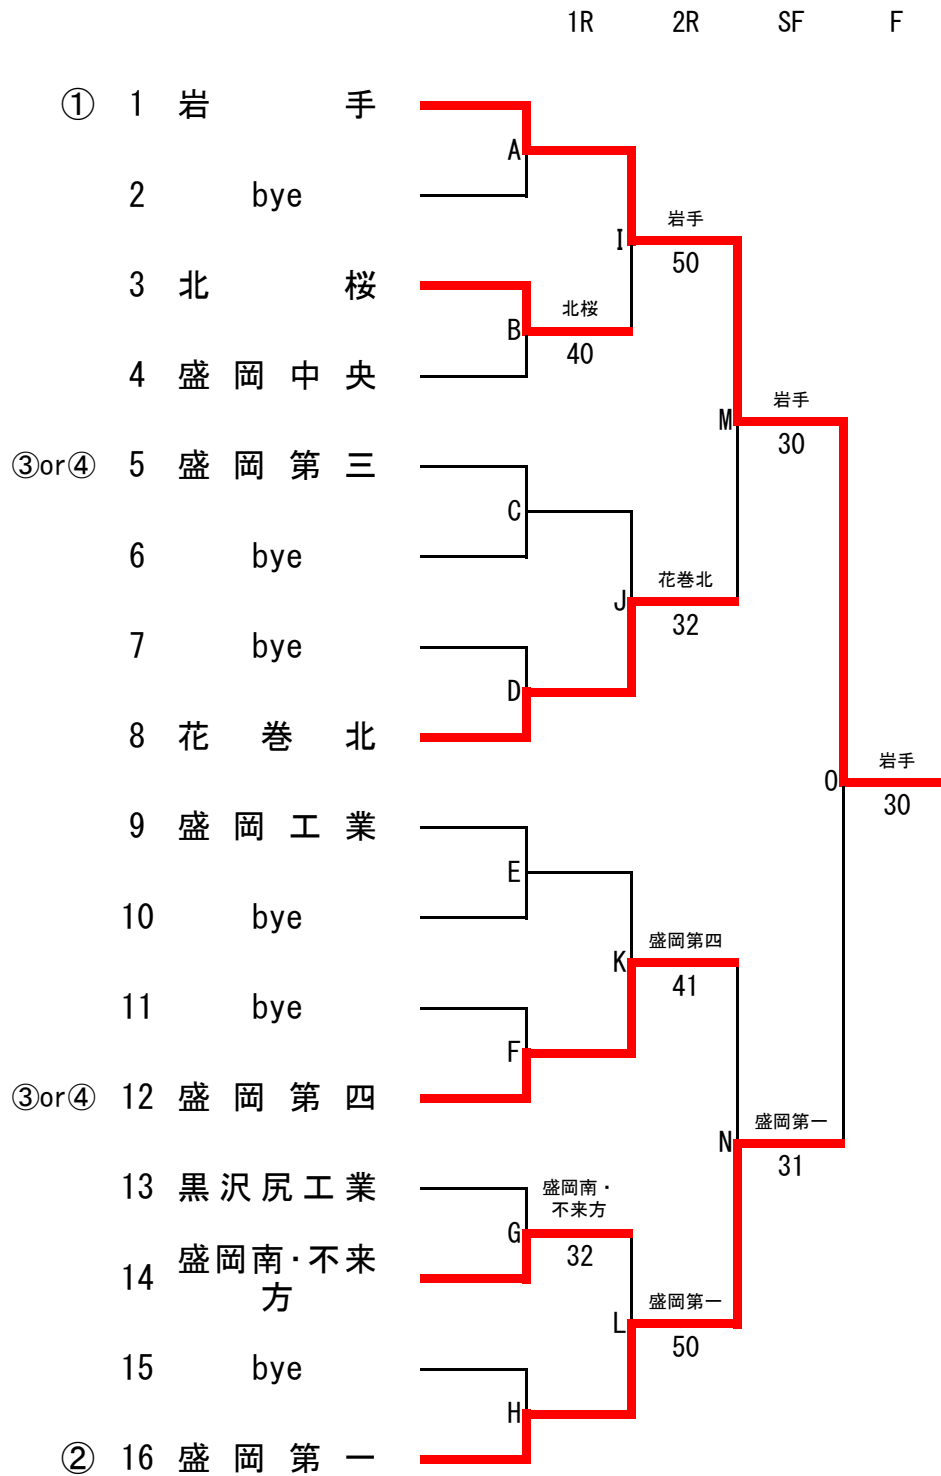

女子団体戦登録選手順位表

順位	学校名	盛岡第一高校 7	盛岡第三高校 4 3	盛岡第四高校 2	盛岡北高校 2
	監督名	松田光正	笠原雅史	菊池智矢	小野寺幸太郎
1	*主将	*土樋 燕② S 3	*井上 莉彩② S 2	藤原 珠那① S 2	*中村 美胡② S 2
2		川原 麻央① S 2	及川 光② S 1	*菅原 美和②	小野寺 桜②
3	選手名	渡邊 有希② S 1	石田 葵② S 1	山口 陽生②	及川 璃桜②
4		瀬川 真央① S 1	3 嶋 夏姫②	脇野 碧②	中村 瑛亜堵②
5	学 年	小林 理乃②	4 佐々木 和奏②	福田 彩華②	菅原 実優②
6		石川 綾祢②	5 坂待 似子②	田村 咲希②	佐藤 絵理①
7	S出場	佐々木 璃子①	6 畑 希乃羽①	山口 結生②	竹田 彩希①
8		吉田 あかり①	7 田中 和香①	田野濱 若菜①	
9	S P			佐藤 絢①	
順位	学校名	盛岡南・不来方高校 8	盛岡白百合高校 30	盛岡中央高校 1	花巻北高校 1
	監督名	駒井美咲	小野寺俊博	石川圭一郎	立花裕子
1	*主将	*伊藤 七耶② S 7	裴岩 那愛① S 10	*藤澤 乃々花② S 1	上山 桃華① S 1
2		佐藤 光笑② S 1	高橋 ひかり① S 5	山口 萌愛②	*照井 杏泉②
3	選手名	菅野 花奈②	成谷 優夏① S 5	2 佐藤 しずく①	高橋 美鈴②
4		伊藤 すみれ①	育村 姫翠① S 3	3 阿部 千紘①	高瀬 優月②
5	学 年	上野 清夏①	*伊藤 彩楽② S 3	4 佐々木 実優①	
6			高峯 麻里安① S 3	5 菅原 怜奈①	
7	S出場		田ノ岡 優菜② S 1	6 及川 美月②	
8			村上 舞衣②		
9	S P				
順位	学校名	水沢第一高校 0			
	監督名	菅原瑞希			
1	*主将	高橋 心優②			
2		*鈴木 愛②			
3	選手名	佐藤 陽まり①			
4		菊池 ひより①			
5	学 年	辻市 唯菜①			
6		佐藤 麻優①			
7	S出場	小野寺 紅愛①			
8					
9	S P				
順位	学校名				
	監督名				
1	*主将				
2					
3	選手名				
4					
5	学 年				
6					
7	S出場				
8					
9	S P				

第56回岩手県高等学校新人テニス大会

令和6年10月4日(金)・5日(土)
盛岡市立太田テニスコート

【男子団体メインドロー】