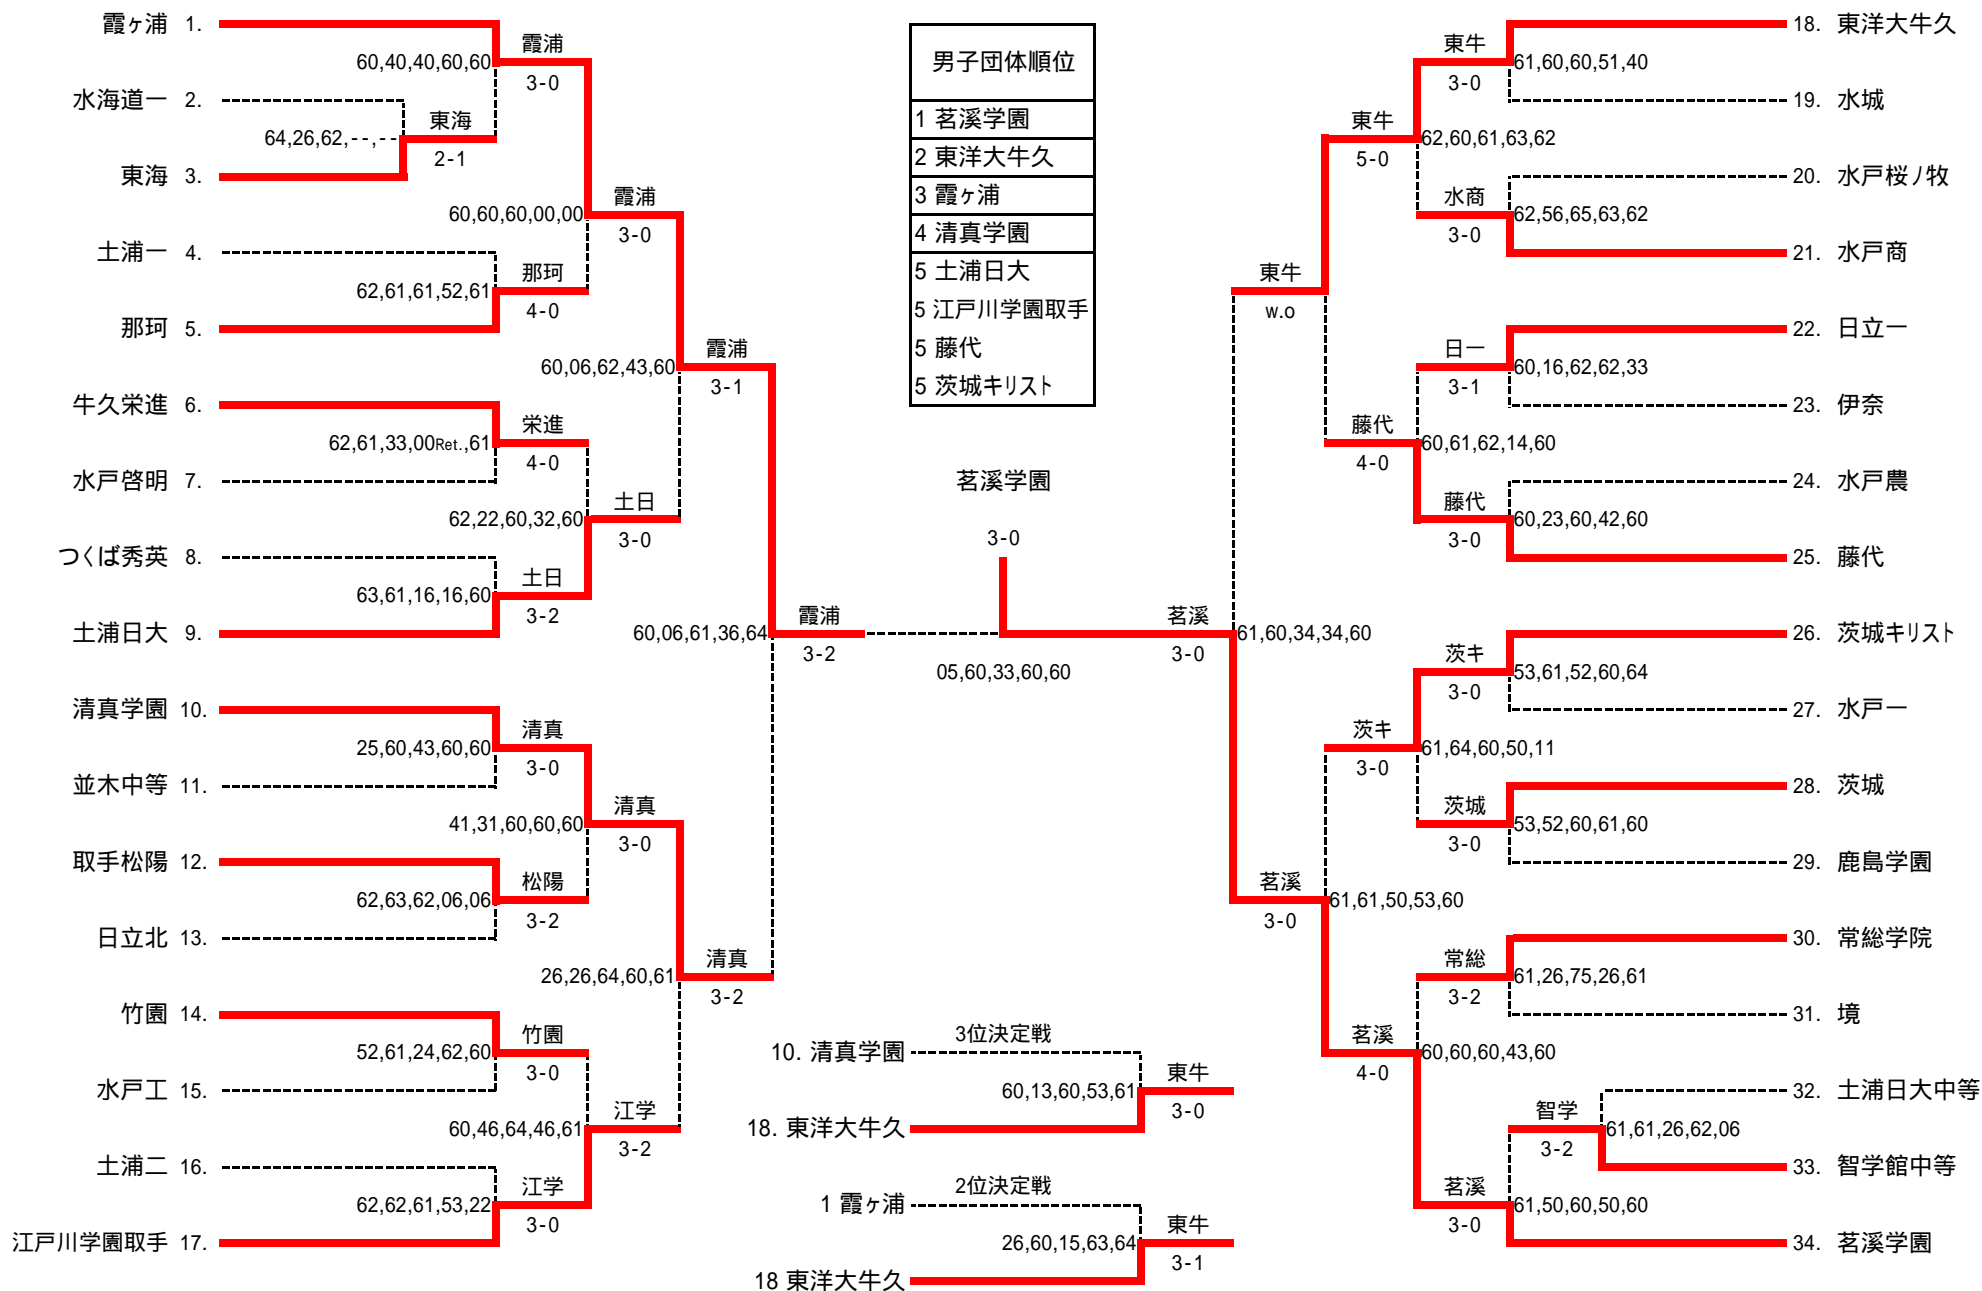

令和6年度茨城県高等学校テニス新人大会兼全国高等学校選抜テニス大会茨城県予選会 男子団体

令和6年10月25日(金)3Rまで・11月2日(土)中止・11月5日(火) 予備日10月29日(火) 神栖海浜運動公園テニスコート

出場校数:34校 試合結果は、左から S1,D1,S2,D2,S3 順に掲載 関東選抜出場:2校

令和6年度茨城県高等学校テニス新人大会 兼 全国選抜高校テニス大会茨城県予選会 男子団体ランキング表