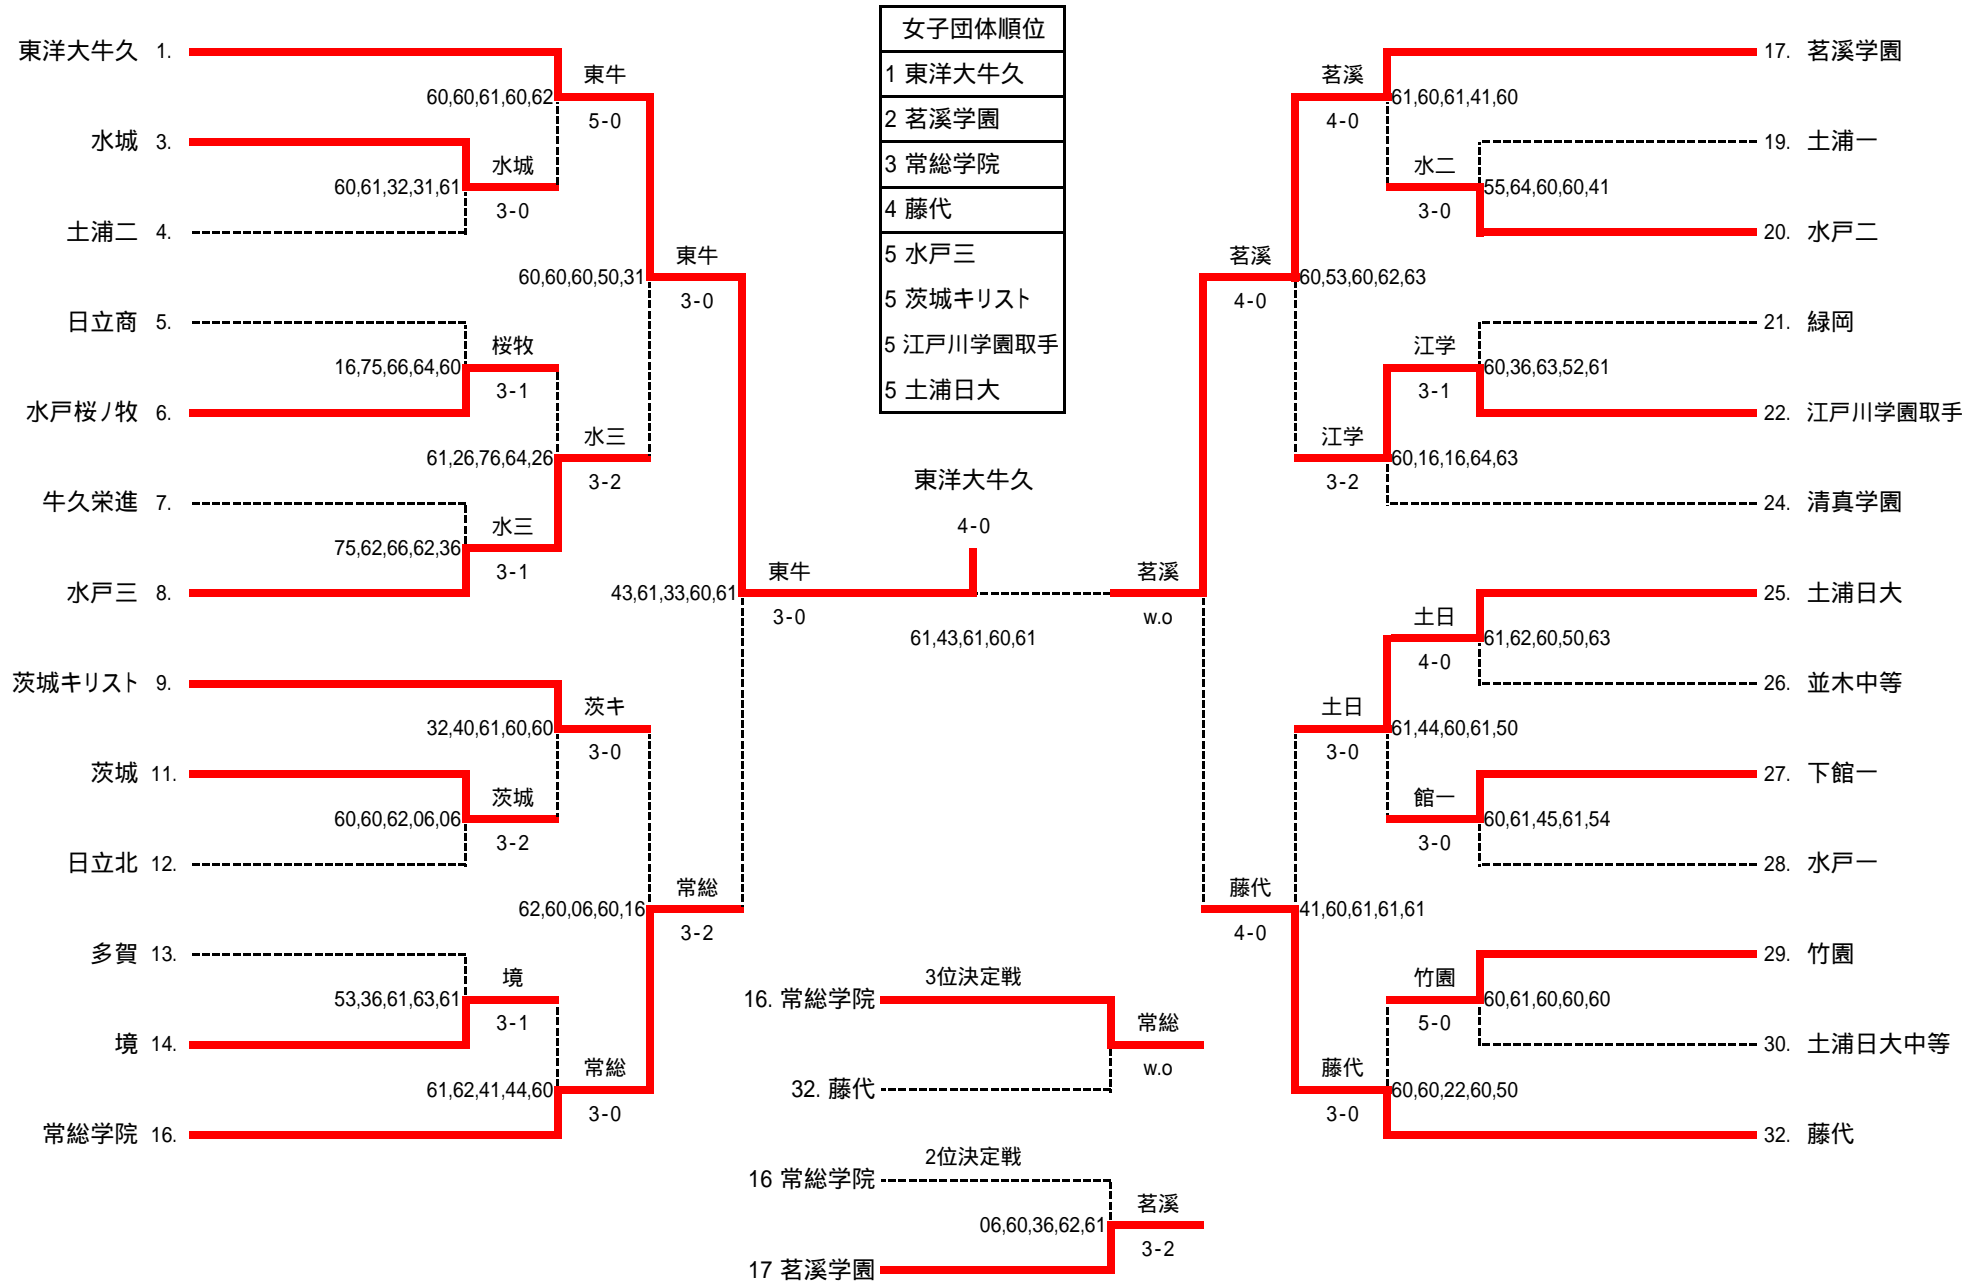

令和6年度茨城県高等学校テニス新人大会 兼 全国選抜高校テニス大会茨城県予選会 女子団体

令和6年10月26日(土)QFまで・11月2日(土)中止・11月5日(火) 予備日10月29日(火) 神栖海浜運動公園テニスコート

出場校数:26校 試合結果は、左から S1,D1,S2,D2,S3 順に掲載 関東選抜出場:2校

令和6年度茨城県高等学校テニス新人大会 兼 全国選抜高校テニス大会茨城県予選会 女子団体ランキング表

校名	1 東洋大牛久	3 水城	4 土浦二	5 日立商	6 水戸桜/牧
監督	石島 啓 前	渡邊 邦彦 前	山本 万里奈 前	坏 秀樹 前	祖田 泰之 前
1	米山 心 1	出頭 優茉	岡野 華子	山本 柚葉	海老沢 莉子
2	竹内 悠渥 2	菊池 すず	高嶋 杏香	鈴木 優舞	坂本 あおい
3	小田嶋 美羽 3	枝谷 美桜	最所 花梨	松本 渚咲	松原 百花
4	野口 留衣 4	木村 結衣	小泉 優菜	坪井 心寧	宮内 彩花
5	松岡 杏樹 5	増子 七裕夏	田中 萌絵	平根 愛莉	佐藤 千洋
6	小成 咲那 7	鈴木 杏実	高田 紗花	吉原 妃奈乃	紺野 陽香
7	早川 汐音 8	田中 美羽	澤畑 小春	山崎 愛華	澤野 礼莉
8	上坂 友菜 *	寺門 愛香里	-	桑野 心愛	海老根 芹
9	本間 梓紗 9	鬼澤 奈々	-	鈴木 芽季	田中 雪菜
校名	7 牛久栄進	8 水戸三	9 茨城キリスト	11 茨城	12 日立北
監督	安達 亜季美 前	小室 明久 前	中岫 隆幸 前	内田 裕史 前	藤田 璃央 前
1	青木 七海	菅谷 真麻	鷲 茉優 10	竹内 愛純	佐藤 菜珈
2	阿部 心春	山本 稟	小野瀬 結愛 12	宮口 有虹	稲田 実彩葵
3	石塚 歩菜	二川 結穂	安川 恵生	中島 京花	市川 千紘
4	大和田 実希	高倉 瑠菜	中嶋 美輝	緑川 そよ	石堂 唯花
5	飯島 悠月	岩本 結衣	小嶋 ひかり	高野 里桜	須藤 結香
6	永山 美緒	小野寺 リナ	田中 伶奈	-	小林 歩未
7	小又 織美亜	作山 奈南	大貫 晴香	-	佐藤 珈凛
8	松島 可歩	水野 心優	-	-	加藤 桃奈
9	高橋 佳蓮	高柿 咲妃	-	-	山崎 夏泉
校名	13 多賀	14 境	16 常総学院	17 茗溪学園	19 土浦一
監督	豊田 常明 前	有瀧 栄一 前	細谷 守孝 前	古宮 奈津子 前	矢口 惠理 前
1	長塚 友香	青木 美優花	関口 七映 6	西谷 綾乃 14	櫻井 瑞月
2	佐久間 萌樺	長谷川 優	寺坂 芽依	清水 柚花	近野 颯南
3	河村 望夏	中村 姫南子	吉田 百伽	田中 里奈	辻村 優奈
4	明石 優花	荒井 智姫菜	金澤 美月	飯島 帆乃香	青島 亜美
5	渡邊 結風	飯田 裕菜	及川 芽生	池田 彩萌	倉田 瑞生
6	清水 桜優	赤荻 怜愛	廣瀬 和花	河村 遥嘉	小松崎 真由
7	石田 彩姫	齊木 杏奈	太田 菜	関 美優	黒田 紗代
8	島田 華帆	-	藤井 麻緒	ジョンソン 天梨	柴田 紗希
9	-	-	三上 結雅	上田 麻乃	横田 花音
校名	20 水戸二	21 緑岡	22 江戸川学園取手	24 清真学園	25 土浦日大
監督	高木 薫 前	鈴木 均 前	下村 亮太 前	竹内 比呂志 前	海老原 隆晴 前
1	大塚 真央	笠原 心菜	末次 遥 16	宮口 真緒	関根 理乃
2	柳瀬 七瑞	有馬 優茉	坂本 絢音	坪井 紗矢	糸賀 美空
3	栗原 あかり	川又 優里	木村 奈南	姥貝 真菜	三井 愛
4	佐藤 菜々子	小林 桃葉	張替 咲来	野口 あやめ	大岡 怜愛
5	宮本 優羽	小原 実桜	内山 智尋	諸星 瑠菜	佐藤 由樹乃
6	松尾 風花	佐川 瑛莉花	黒川 佳南	樋口 和奏	櫻木 愛結
7	高安 莉音	喜多 葵	加藤 麻衣	矢崎 万結	徳川 汐音
8	-	横山 明衣	箱石 聖杏	大塚 帆夏	-
9	-	-	宍倉 花菜	高橋 凜	-
校名	26 並木中等	27 下館一	28 水戸一	29 竹園	30 土浦日大中等
監督	古宮 雅彦 前	谷田部 仁 前	阿内 文弘 前	笹平 秀樹 前	中村 和歌子 前
1	亀田 瑞乃	諏訪 葵美	浅田 優奈	角谷 友優	鈴木 彩
2	安藤 優	宮下 楓	大内 美愛	増崎 美里	都築 桜子
3	菅原 のぞみ	稲見 結	川上 茉緒	天坂 優花	五十嵐 美羽
4	宇田 美咲	安達 彩七	芦田 聡子	桑野 悠杏	石綿 莉瑚
5	伊坂 美璃	奈良部 十和子	上金 悠	増田 胡花	桜井 美月
6	天水 歩美	近藤 寧々	川又 千怜	森本 恵	中島 依愛
7	豊田 紗葉	杉田 陽香	重原 有莉	北島 仁美	-
8	砂田 富香	磯 釉愛	-	藤原 華乃	-
9	野村 明穂	張替 ゆめ	-	-	-
校名	32 藤代				
監督	張替 勇亮 前				
1	齋藤 涼乃 11				
2	林 愛子 13				
3	岡部 璃乃				
4	石塚 琴子				
5	吉田 紗綾				
6	新井 彩月				
7	鈴木 星妃				
8	野口 愛華				
9	成田 つばき