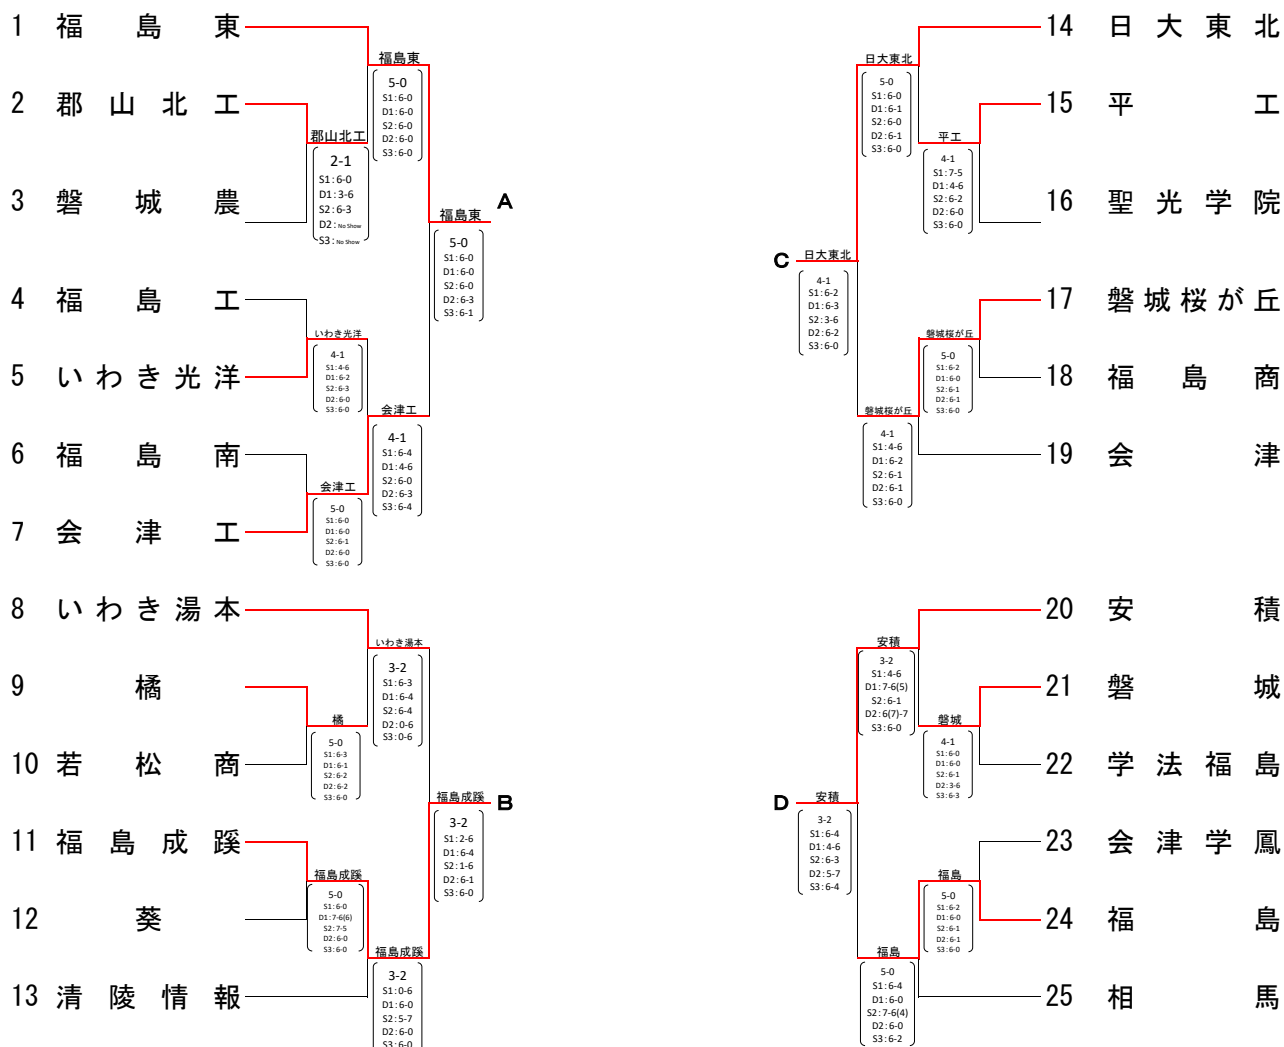

男子団体戦

決勝リーグ戦

学校名	A	B	C	D	勝敗	順位
A 福島東	-	4-1 6-0 7-5 6-1 6-2 2-6 6-0	4-1 6-1 7-5 6-3 6-0	5-0 6-4 6-2 6-3 6-3 6-1	3-0	1
B 福島成蹊	1-4	-	1-4	1-4	0-3	4
C 日大東北	1-4	4-1 6-1 6-0 6-2 0-6 6-1	-	3-2 6-0 4-6 4-6 6-1 6-4	2-1	2
D 安積	0-5	4-1 6-1 3-6 6-0 7-6(5) 6-1	2-3	-	1-2	3