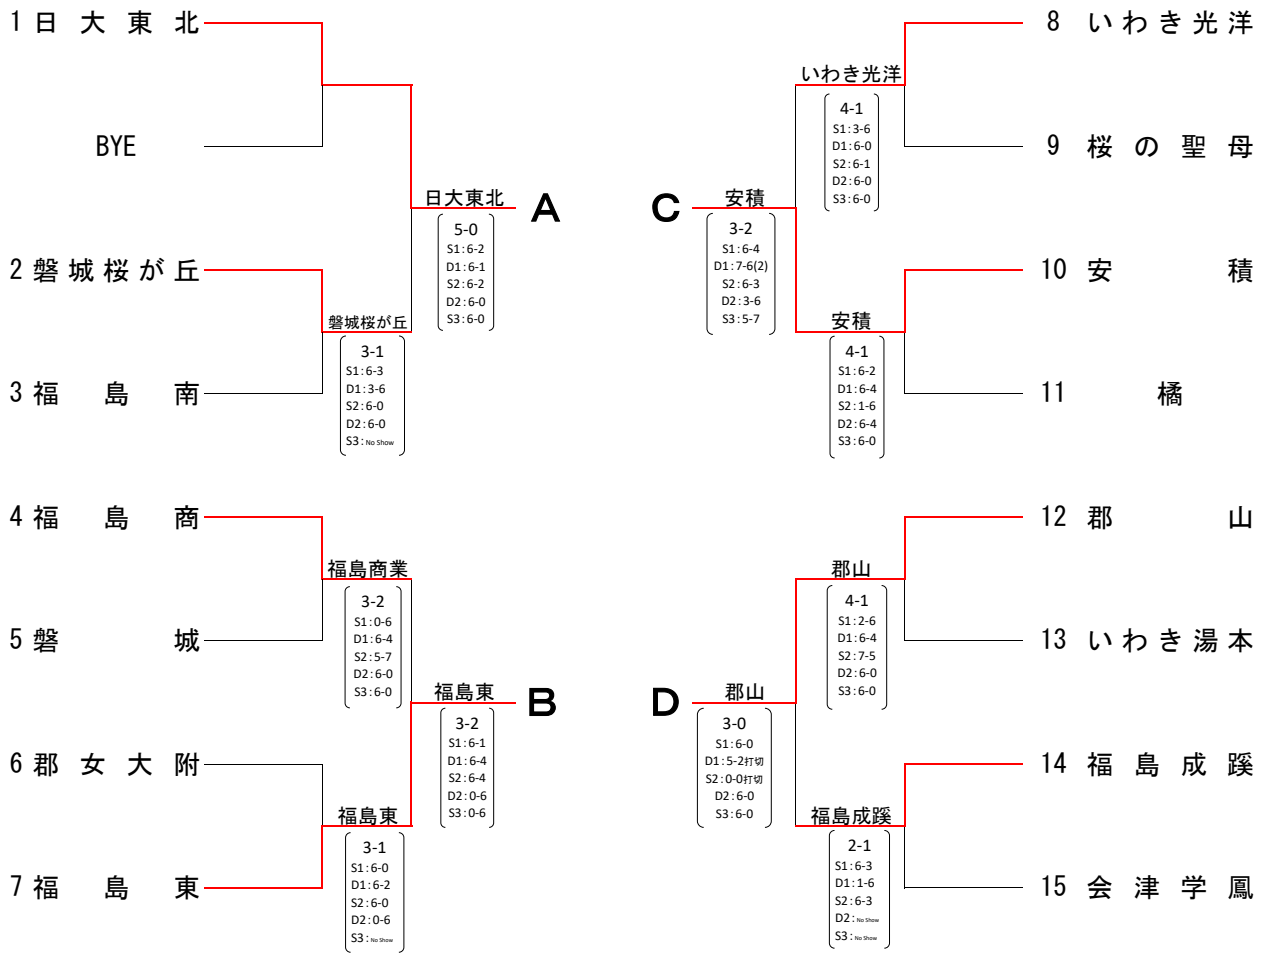

女子団体戦

決勝リーグ戦

	学校名	A	B	C	D	勝敗	順位
A	1. 日大東北		3-2 (1-6 6-0 2-6 6-0 6-0)	5-0 (6-3 6-3 6-2 6-2 6-2 7-5)	4-1 (6-4 6-1 6-0 7-5 5-7)	3-0	1
B	7. 福島東	2-3		2-3	2-3	0-3	4
C	10. 安積	0-5	3-2 (0-6 6-2 5-7 6-0 6-0)		2-3	1-2	3
D	12. 郡山	1-4	3-2 (2-6 7-5 2-6 6-0 6-0)	3-2 (1-6 6-1 6-2 6-3 2-6)		2-1	2

日本大学東北高等学校は3年ぶり8回目の優勝