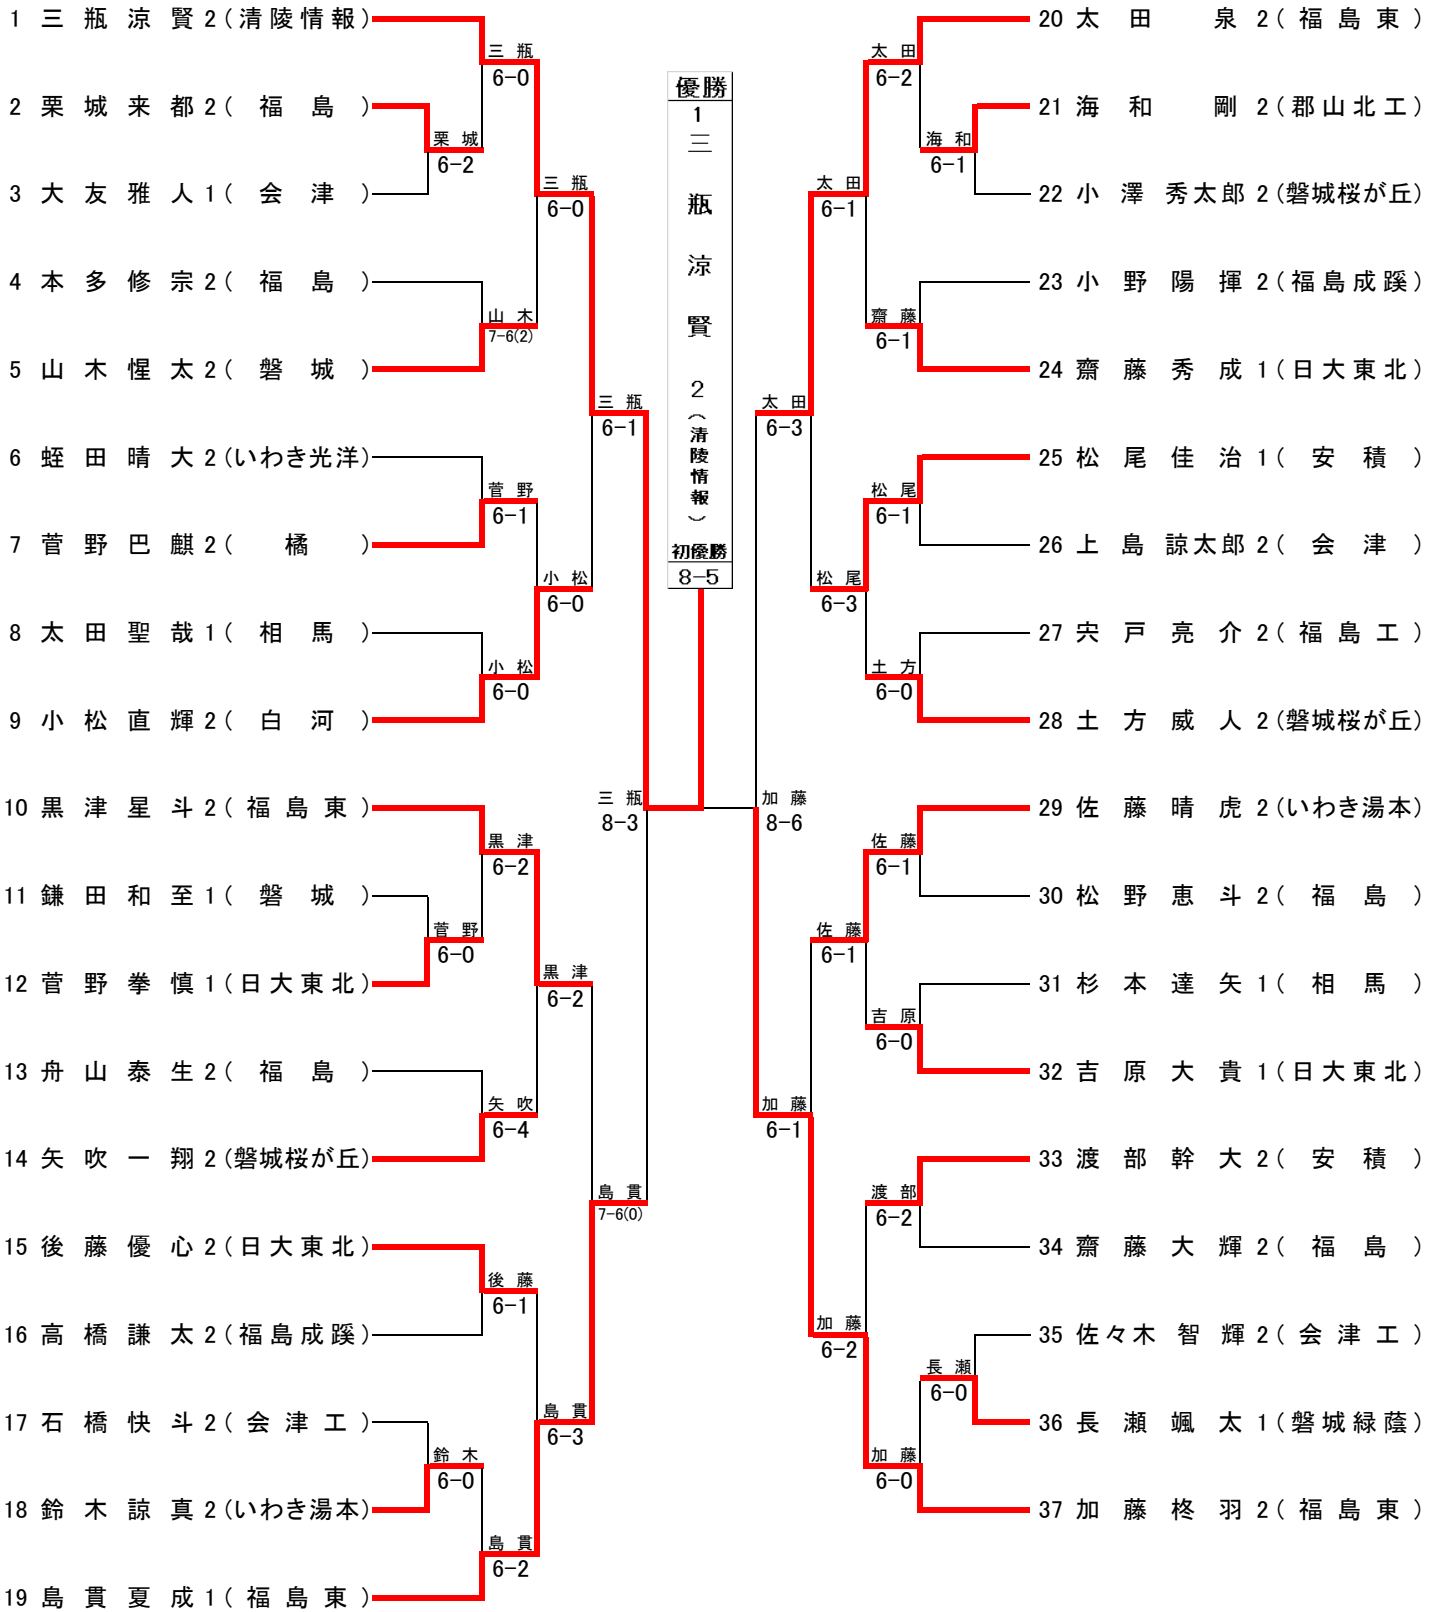

団体戦結果一覧

男子

第1位	福島東
第2位	日大東北
第3位	安積
第3位	福島成蹊

女子

第1位	日大東北
第2位	郡山
第3位	安積
第3位	福島東

男子シングルス

女子シングルス