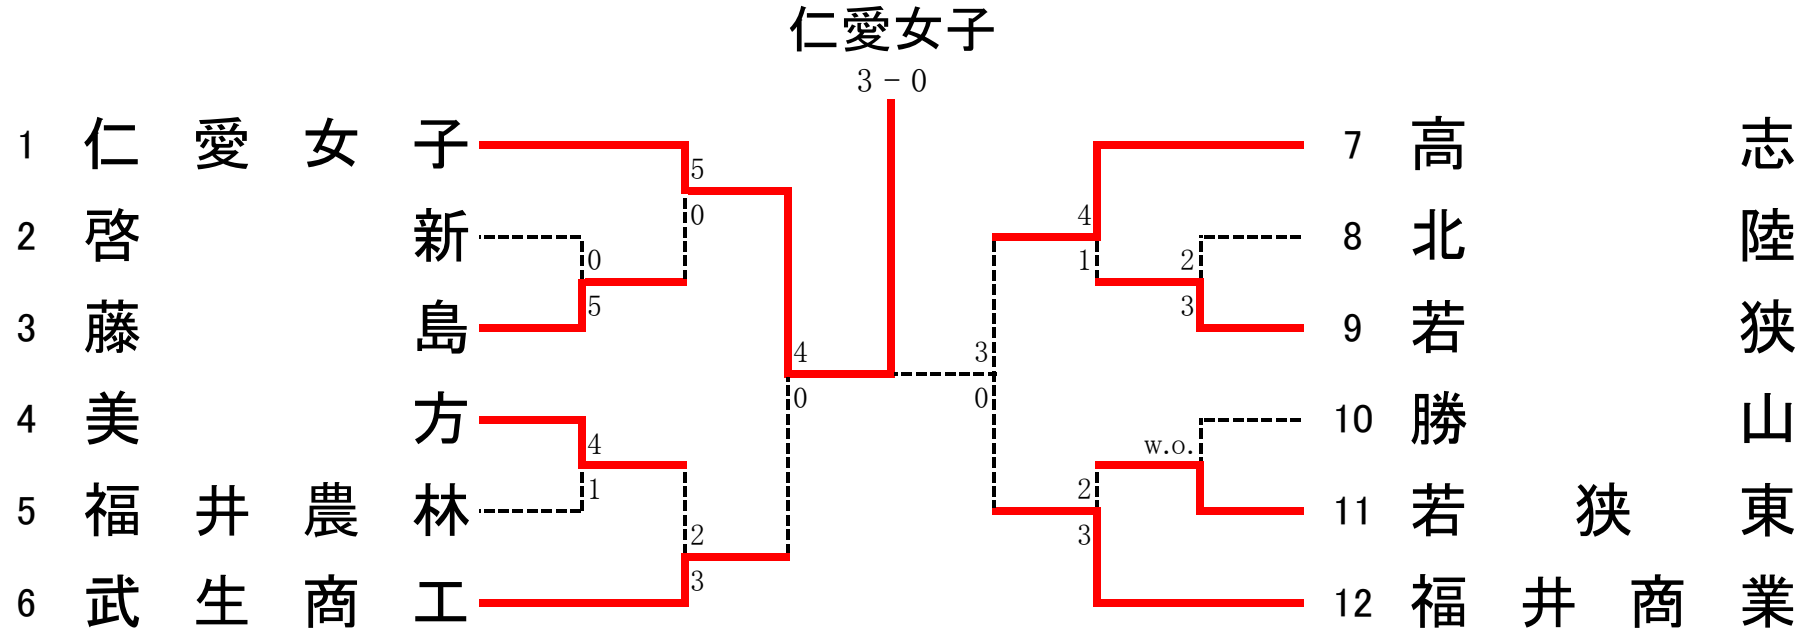

新人大会 テニス競技
福井運動公園テニスコート

令和6年9月7日

女子団体