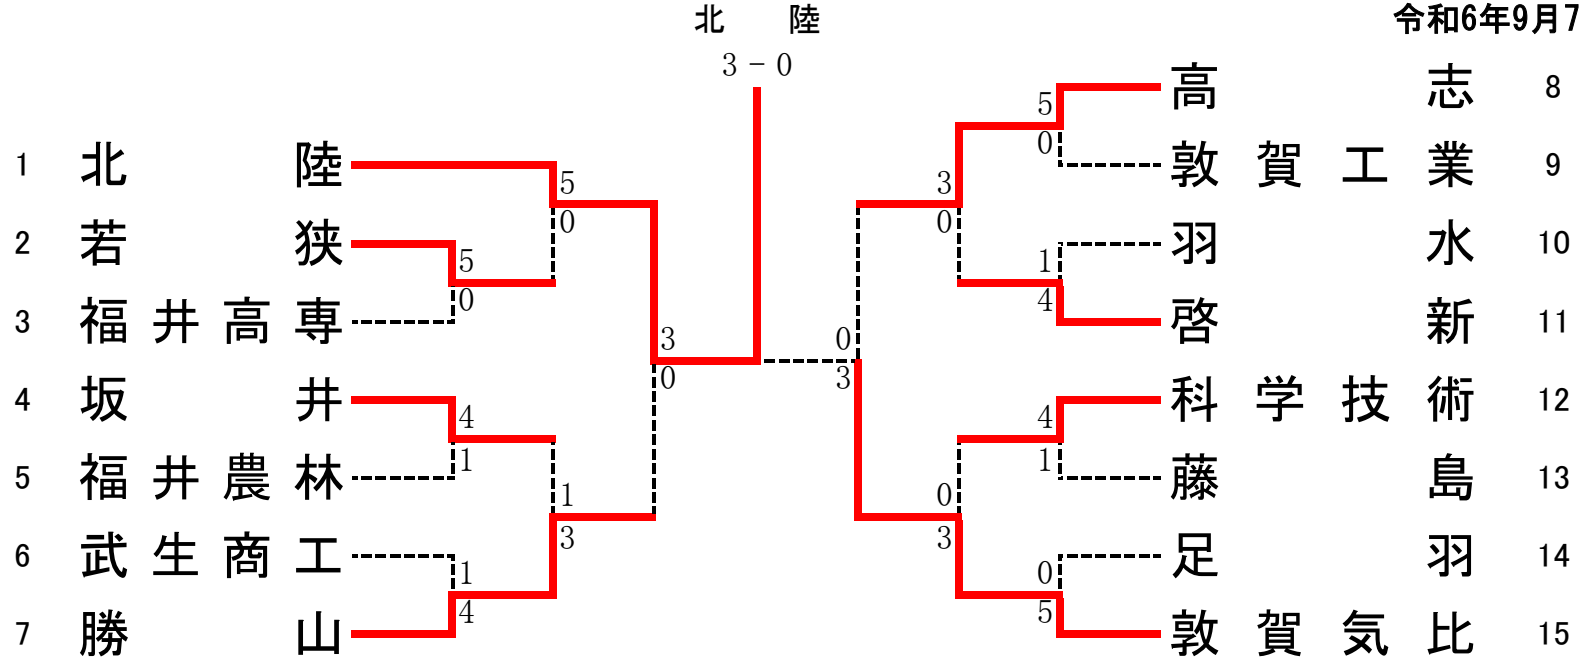

新人テニス大会

福井運動公園県営テニス場

令和6年9月7日

男子団体

< 3位決定戦 >

1R1	2	若狭	5-0	福井高専	3
S1	石崎翔大②		6-0	森川義仁②	
D1	田中碩天② 大上連②		6-3	小松蒼磨① 高木一磨①	
S2	山脇慧悟①		6-3	南部匠成②	
D2	川崎貴登② 片山葵斗②		6-1	吉田悠宇② 小嶋柚太朗②	
S3	佐藤旬②		6-3	田中竣也②	

1R2	4	坂井	4-1	福井農林	5
S1	臼田皓輝②		(9)6-7	松田拓己②	
D1	酒井迅生② 樋村吏紅①		7-5	竹澤友希② 佐々木陸翔②	
S2	木下遼一②		6-1	村田昊①	
D2	佐々木大智① 小林駆①		6-3	渡邊仁① 平岡流粋①	
S3	阿閉佑星②		6-1	松山未来也②	