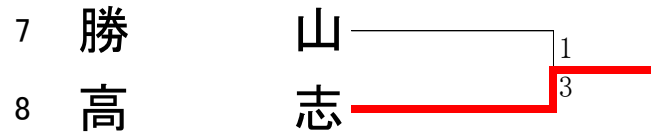

新人テニス大会

福井運動公園県営テニス場

令和6年9月7日

男子団体

< 3位決定戦 >

1R1	2	若狭	5-0	福井高専	3
S1	石崎翔大②		6-0	森川義仁②	
D1	田中碩天② 大上連②		6-3	小松蒼磨① 高木一磨①	
S2	山脇慧悟①		6-3	南部匠成②	
D2	川崎貴登② 片山葵斗②		6-1	吉田悠宇② 小嶋柚太朗②	
S3	佐藤旬②		6-3	田中竣也②	

1R2	4	坂井	4-1	福井農林	5
S1	臼田皓輝②		(9)6-7	松田拓己②	
D1	酒井迅生② 樋村吏紅①		7-5	竹澤友希② 佐々木陸翔②	
S2	木下遼一②		6-1	村田昊①	
D2	佐々木大智① 小林駆①		6-3	渡邊仁① 平岡流粋①	
S3	阿閉佑星②		6-1	松山未来也②	