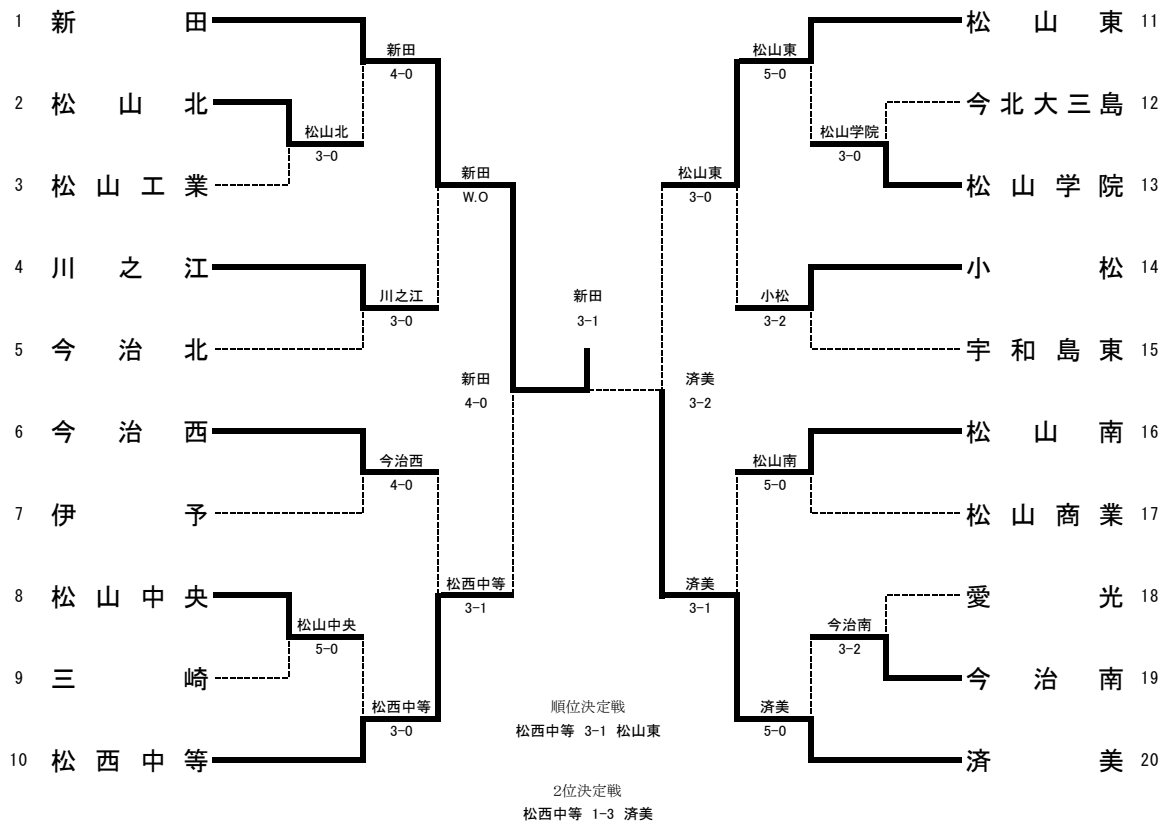

令和6年度愛媛県高等学校新人大会兼第47回全国選抜高校テニス大会愛媛県予選

男子団体

令和6年10月19日(土)・20日(日)

松山中央公園テニスコート

女子団体

1R1	3	愛光	4-0	大洲	2
S1		安場 吏優①	60	高田 尚伸①	
D1		河野 翔太② 長野 寿伎②	60	山田 章人① 木口 碧仁①	
S2		前野 雄一②	60	池岡 亮玖①	
D2		島袋 林輝② 所谷 泰我②	62	久保田 ヒロ① 福山 統麻①	
S3		山崎 莓朗①	21	二宮 颯大①	