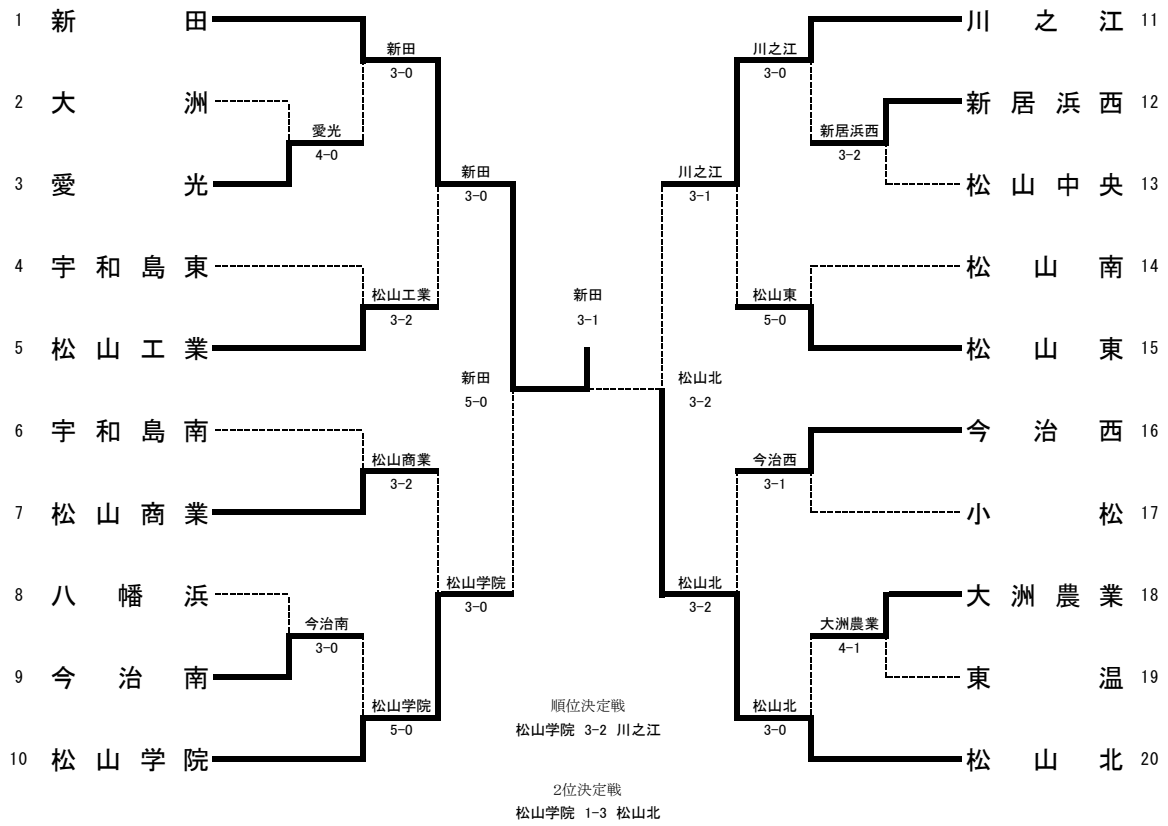

令和6年度愛媛県高等学校新人大会兼第47回全国選抜高校テニス大会愛媛県予選

男子団体

令和6年10月19日(土)・20日(日)

松山中央公園テニスコート

女子団体

1R1	3	愛光	4-0	大洲	2
S1		安場 吏優①	60	高田 尚伸①	
D1		河野 翔太② 長野 寿伎②	60	山田 章人① 木口 碧仁①	
S2		前野 雄一②	60	池岡 亮玖①	
D2		島袋 林輝② 所谷 泰我②	62	久保田 ヒロ① 福山 統麻①	
S3		山崎 莓朗①	21	二宮 颯大①	