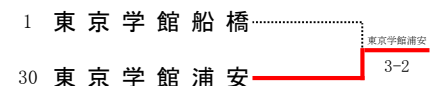

令和6年度千葉県高等学校新人体育大会テニス大会 女子団体

3位決定戦

代表決定戦

男子団体詳細

5R1	1	東京学館浦安	4-0	市川	10	5R2	18	八千代松陰	3-2	東京学館船橋	34
S1		小嶋悠哉②	6-1	澤栗清仁②		S1		猪野紫音①	6-3	青木愛太郎②	
D1		佐藤夏向① 菅野将広①	6-1	北野陽介② 磯邊大地②		D1		薄井大心① 高木龍之介①	6-3	呉 和海② 斉藤俊介①	
S2		山内結月②	4-1	武藤凜太①		S2		渡辺寛多②	2-6	坂庭銀河②	
D2		瀧崎悠生② 佐野幸太郎①	6-0	井東拓人① 吉田耕晟②		D2		元木大翔② バウンドシャノン②	2-6	大原涼光① 榎本 光①	
S3		橋本史央②	6-0	桐木 翔①		S3		今井陵太①	6-2	中澤 陸①	
5R3	35	渋谷慕張	3-0	東海大浦安	51	5R4	68	東葉	3-0	慕張総合	52
S1		戸邊悠真②	6-0	白石海都②		S1		江尻浩晟②	6-0	澁川恵大②	
D1		興野 湧① 菅沼文哉②	1-3	井上七海① 貝田仁成①		D1		佐藤遼季② 北野惇志①	4-3	露木勇太郎② 菅澤優斗②	
S2		中島温大②	6-0	長沼悠貴②		S2		小笹 悠②	6-1	大野晃汰②	
D2		高井 渚② 俵 蔵杜①	6-1	岩崎瀧弥② 小野崎優河②		D2		恵良太道① 松元雅宗①	6-4	池田純平① 上野 迅②	
S3		古関慶太②	5-4	吉田侑生①		S3		瀧尾一真②	5-5	安達海翔①	
準決	1	東京学館浦安	3-0	八千代松陰	18	準決	68	東葉	3-0	渋谷慕張	35
S1		小嶋悠哉②	6-2	猪野紫音①		S1		江尻浩晟②	5-6	戸邊悠真②	
D1		佐藤夏向① 菅野将広①	5-3	薄井大心① 高木龍之介①		D1		佐藤遼季② 北野惇志①	6-1	高井 渚② 昆野和輝①	
S2		山内結月②	6-2	渡辺寛多②		S2		小笹 悠②	6-1	中島温大②	
D2		瀧崎悠生② 佐野幸太郎①	6-0	元木大翔② バウンドシャノン②		D2		恵良太道① 松元雅宗①	6-3	興野 湧① 菅沼文哉②	
S3		橋本史央②	4-3	今井陵太①		S3		瀧尾一真②	3-5	古関慶太②	
決勝	1	東京学館浦安	3-1	東葉	68	順決	35	渋谷慕張	3-1	八千代松陰	18
S1		小嶋悠哉②	5-4	江尻浩晟②		S1		戸邊悠真②	6-0	猪野紫音①	
D1		佐藤夏向① 菅野将広①	6-1	佐藤遼季② 瀧尾一真②		D1		興野 湧① 菅沼文哉②	3-6	薄井大心① 高木龍之介①	
S2		山内結月②	3-6	小笹 悠②		S2		中島温大②	6-2	渡辺寛多②	
D2		瀧崎悠生② 佐野幸太郎①	6-0	恵良太道① 北野惇志①		D2		高井 渚② 俵 蔵杜①	4-3	元木大翔② バウンドシャノン②	
S3		橋本史央②	6-3	松元雅宗①		S3		古関慶太②	6-2	今井陵太①	