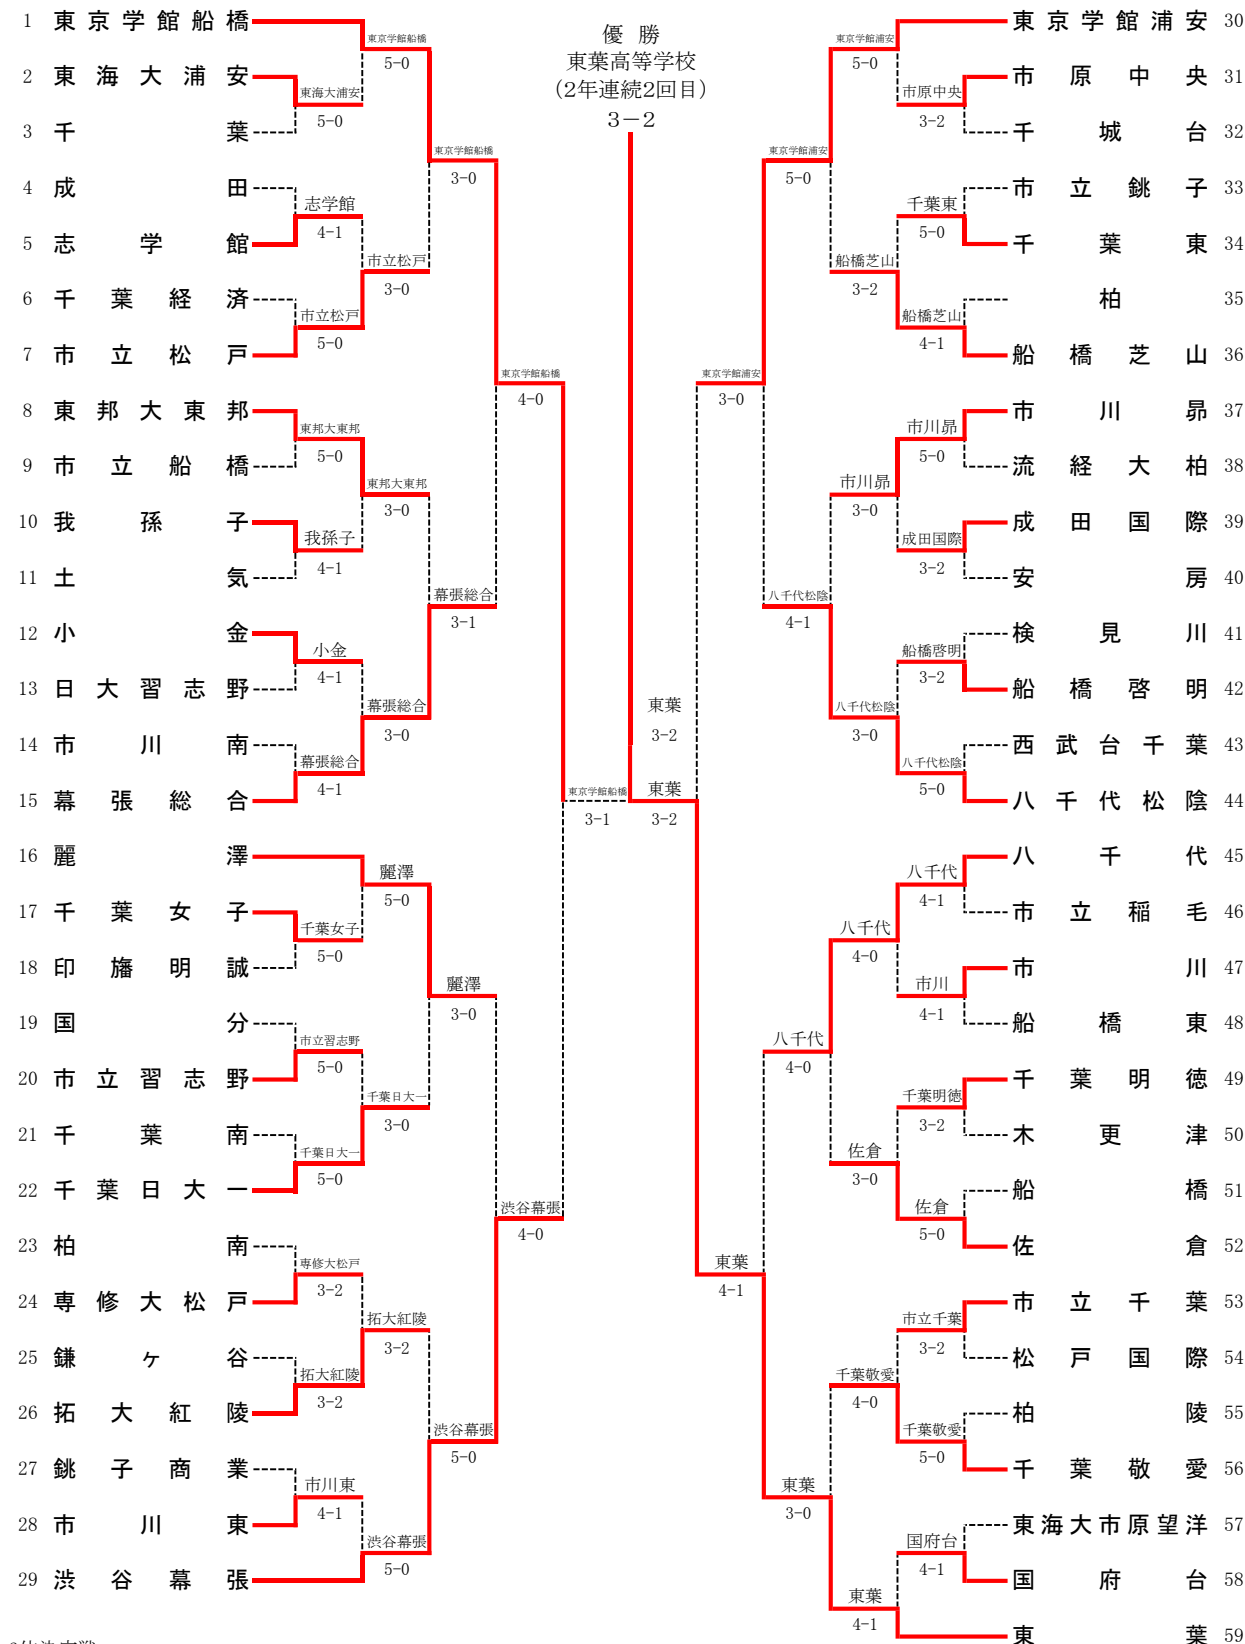

令和6年度千葉県高等学校新人体育大会テニス大会 女子団体

3位決定戦

代表決定戦

男子団体詳細

5R1	1	東京学館浦安	4-0	市川	10	5R2	18	八千代松陰	3-2	東京学館船橋	34
S1		小嶋悠哉②	6-1	澤栗清仁②		S1		猪野紫音①	6-3	青木愛太郎②	
D1		佐藤夏向① 菅野将広①	6-1	北野陽介② 磯邊大地②		D1		薄井大心① 高木龍之介①	6-3	呉 和海② 斉藤俊介①	
S2		山内結月②	4-1	武藤凜太①		S2		渡辺寛多②	2-6	坂庭銀河②	
D2		瀧崎悠生② 佐野幸太郎①	6-0	井東拓人① 吉田耕晟②		D2		元木大翔② バウンドシャノン②	2-6	大原涼光① 榎本 光①	
S3		橋本史央②	6-0	桐木 翔①		S3		今井陵太①	6-2	中澤 陸①	
5R3	35	渋谷慕張	3-0	東海大浦安	51	5R4	68	東葉	3-0	慕張総合	52
S1		戸邊悠真②	6-0	白石海都②		S1		江尻浩晟②	6-0	澁川恵大②	
D1		興野 湧① 菅沼文哉②	1-3	井上七海① 貝田仁成①		D1		佐藤遼季② 北野惇志①	4-3	露木勇太郎② 菅澤優斗②	
S2		中島温大②	6-0	長沼悠貴②		S2		小笹 悠②	6-1	大野晃汰②	
D2		高井 渚② 俵 蔵杜①	6-1	岩崎瀧弥② 小野崎優河②		D2		恵良太道① 松元雅宗①	6-4	池田純平① 上野 迅②	
S3		古関慶太②	5-4	吉田侑生①		S3		瀧尾一真②	5-5	安達海翔①	
準決	1	東京学館浦安	3-0	八千代松陰	18	準決	68	東葉	3-0	渋谷慕張	35
S1		小嶋悠哉②	6-2	猪野紫音①		S1		江尻浩晟②	5-6	戸邊悠真②	
D1		佐藤夏向① 菅野将広①	5-3	薄井大心① 高木龍之介①		D1		佐藤遼季② 北野惇志①	6-1	高井 渚② 昆野和輝①	
S2		山内結月②	6-2	渡辺寛多②		S2		小笹 悠②	6-1	中島温大②	
D2		瀧崎悠生② 佐野幸太郎①	6-0	元木大翔② バウンドシャノン②		D2		恵良太道① 松元雅宗①	6-3	興野 湧① 菅沼文哉②	
S3		橋本史央②	4-3	今井陵太①		S3		瀧尾一真②	3-5	古関慶太②	
決勝	1	東京学館浦安	3-1	東葉	68	順決	35	渋谷慕張	3-1	八千代松陰	18
S1		小嶋悠哉②	5-4	江尻浩晟②		S1		戸邊悠真②	6-0	猪野紫音①	
D1		佐藤夏向① 菅野将広①	6-1	佐藤遼季② 瀧尾一真②		D1		興野 湧① 菅沼文哉②	3-6	薄井大心① 高木龍之介①	
S2		山内結月②	3-6	小笹 悠②		S2		中島温大②	6-2	渡辺寛多②	
D2		瀧崎悠生② 佐野幸太郎①	6-0	恵良太道① 北野惇志①		D2		高井 渚② 俵 蔵杜①	4-3	元木大翔② バウンドシャノン②	
S3		橋本史央②	6-3	松元雅宗①		S3		古関慶太②	6-2	今井陵太①	