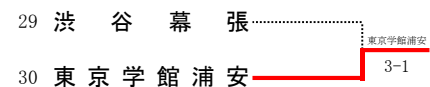

令和6年度千葉県高等学校新人体育大会テニス大会 女子団体

3位決定戦

代表決定戦

男子団体詳細

5R1	1	東京学館浦安	4-0	市川	10	5R2	18	八千代松陰	3-2	東京学館船橋	34
S1		小嶋悠哉②	6-1	澤栗清仁②		S1		猪野紫音①	6-3	青木愛太郎②	
D1		佐藤夏向① 菅野将広①	6-1	北野陽介② 磯邊大地②		D1		薄井大心① 高木龍之介①	6-3	呉 和海② 斉藤俊介①	
S2		山内結月②	4-1	武藤凜太①		S2		渡辺寛多②	2-6	坂庭銀河②	
D2		瀧崎悠生② 佐野幸太郎①	6-0	井東拓人① 吉田耕晟②		D2		元木大翔② バウンドシャノン②	2-6	大原涼光① 榎本 光①	
S3		橋本史央②	6-0	桐木 翔①		S3		今井陵太①	6-2	中澤 陸①	
5R3	35	渋谷慕張	3-0	東海大浦安	51	5R4	68	東葉	3-0	慕張総合	52
S1		戸邊悠真②	6-0	白石海都②		S1		江尻浩晟②	6-0	澁川恵大②	
D1		興野 湧① 菅沼文哉②	1-3	井上七海① 貝田仁成①		D1		佐藤遼季② 北野惇志①	4-3	露木勇太郎② 菅澤優斗②	
S2		中島温大②	6-0	長沼悠貴②		S2		小笹 悠②	6-1	大野晃汰②	
D2		高井 渚② 俵 蔵杜①	6-1	岩崎瀧弥② 小野崎優河②		D2		恵良太道① 松元雅宗①	6-4	池田純平① 上野 迅②	
S3		古関慶太②	5-4	吉田侑生①		S3		瀧尾一真②	5-5	安達海翔①	
準決	1	東京学館浦安	3-0	八千代松陰	18	準決	68	東葉	3-0	渋谷慕張	35
S1		小嶋悠哉②	6-2	猪野紫音①		S1		江尻浩晟②	5-6	戸邊悠真②	
D1		佐藤夏向① 菅野将広①	5-3	薄井大心① 高木龍之介①		D1		佐藤遼季② 北野惇志①	6-1	高井 渚② 昆野和輝①	
S2		山内結月②	6-2	渡辺寛多②		S2		小笹 悠②	6-1	中島温大②	
D2		瀧崎悠生② 佐野幸太郎①	6-0	元木大翔② バウンドシャノン②		D2		恵良太道① 松元雅宗①	6-3	興野 湧① 菅沼文哉②	
S3		橋本史央②	4-3	今井陵太①		S3		瀧尾一真②	3-5	古関慶太②	
決勝	1	東京学館浦安	3-1	東葉	68	順決	35	渋谷慕張	3-1	八千代松陰	18
S1		小嶋悠哉②	5-4	江尻浩晟②		S1		戸邊悠真②	6-0	猪野紫音①	
D1		佐藤夏向① 菅野将広①	6-1	佐藤遼季② 瀧尾一真②		D1		興野 湧① 菅沼文哉②	3-6	薄井大心① 高木龍之介①	
S2		山内結月②	3-6	小笹 悠②		S2		中島温大②	6-2	渡辺寛多②	
D2		瀧崎悠生② 佐野幸太郎①	6-0	恵良太道① 北野惇志①		D2		高井 渚② 俵 蔵杜①	4-3	元木大翔② バウンドシャノン②	
S3		橋本史央②	6-3	松元雅宗①		S3		古関慶太②	6-2	今井陵太①	