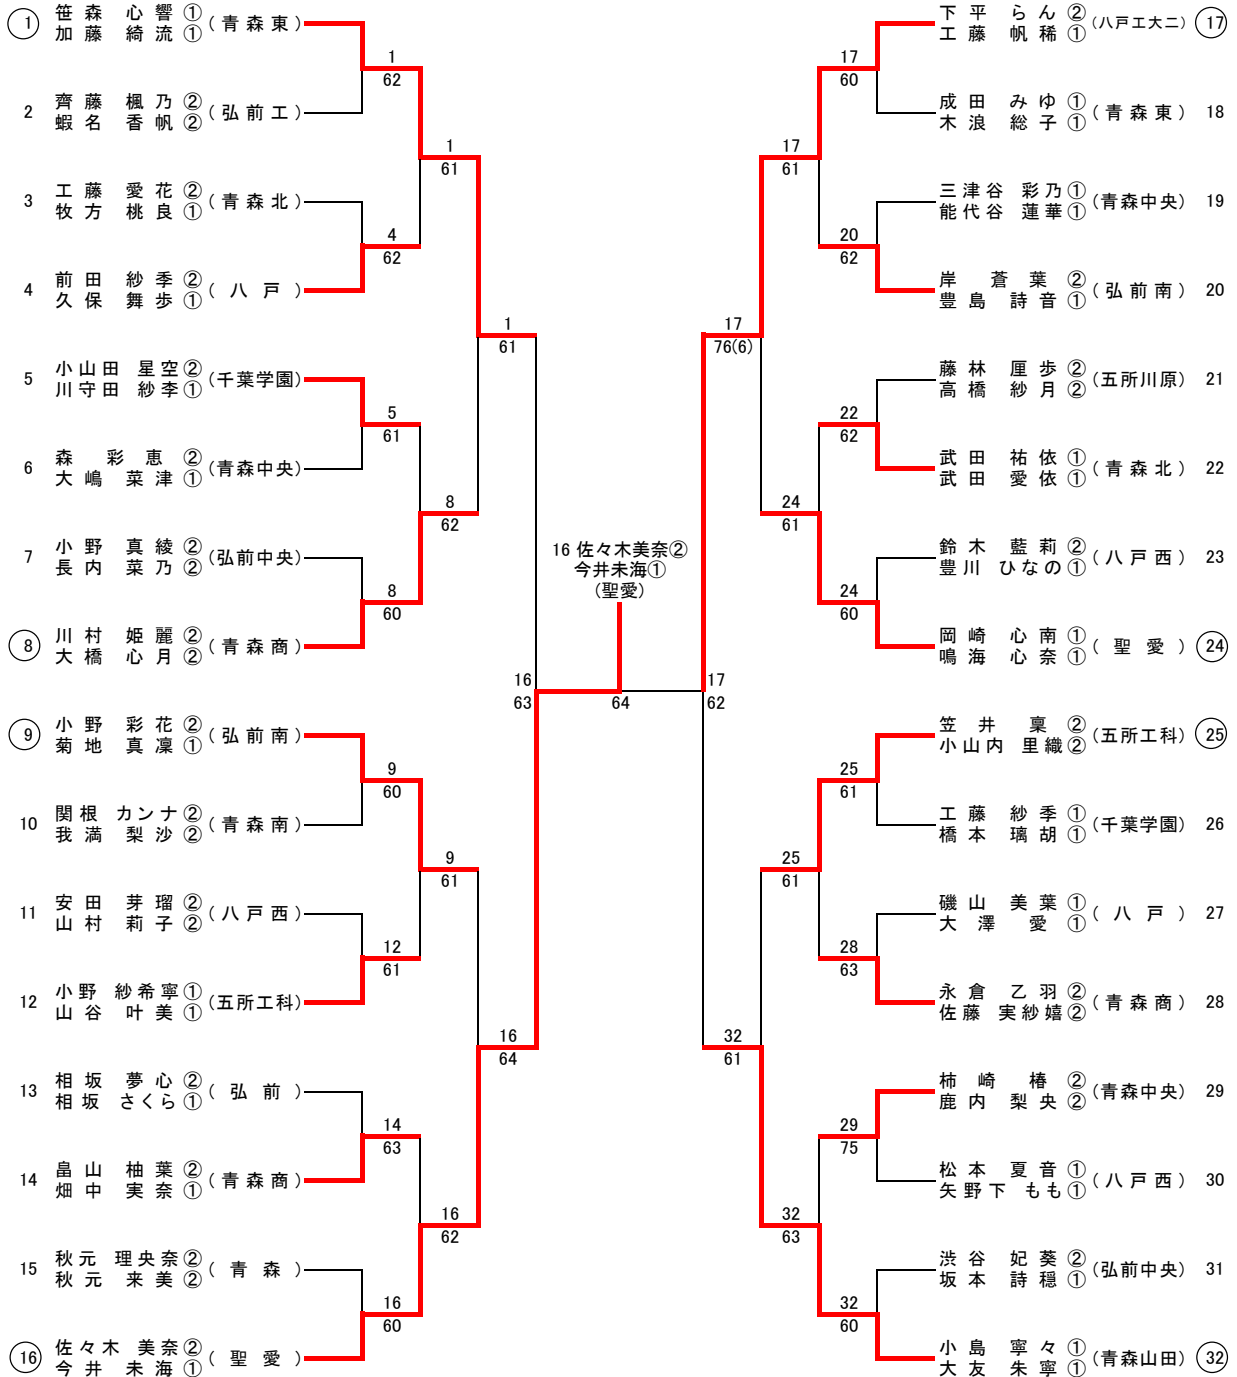

令和6年度 青森県高等学校新人テニス選手権大会

令和6年9月14日～16日
岩木山総合公園テニスコート

女子ダブルス

第1位	佐々木 美奈② (聖愛)
	今井 未海① (聖愛)
第2位	下平 らん② (八戸工大二)
	工藤 帆稀① (八戸工大二)
第3位	笹森 心響① (青森東)
	加藤 綺流① (青森東)
第3位	小島 寧々① (青森山田)
	大友 朱寧① (青森山田)