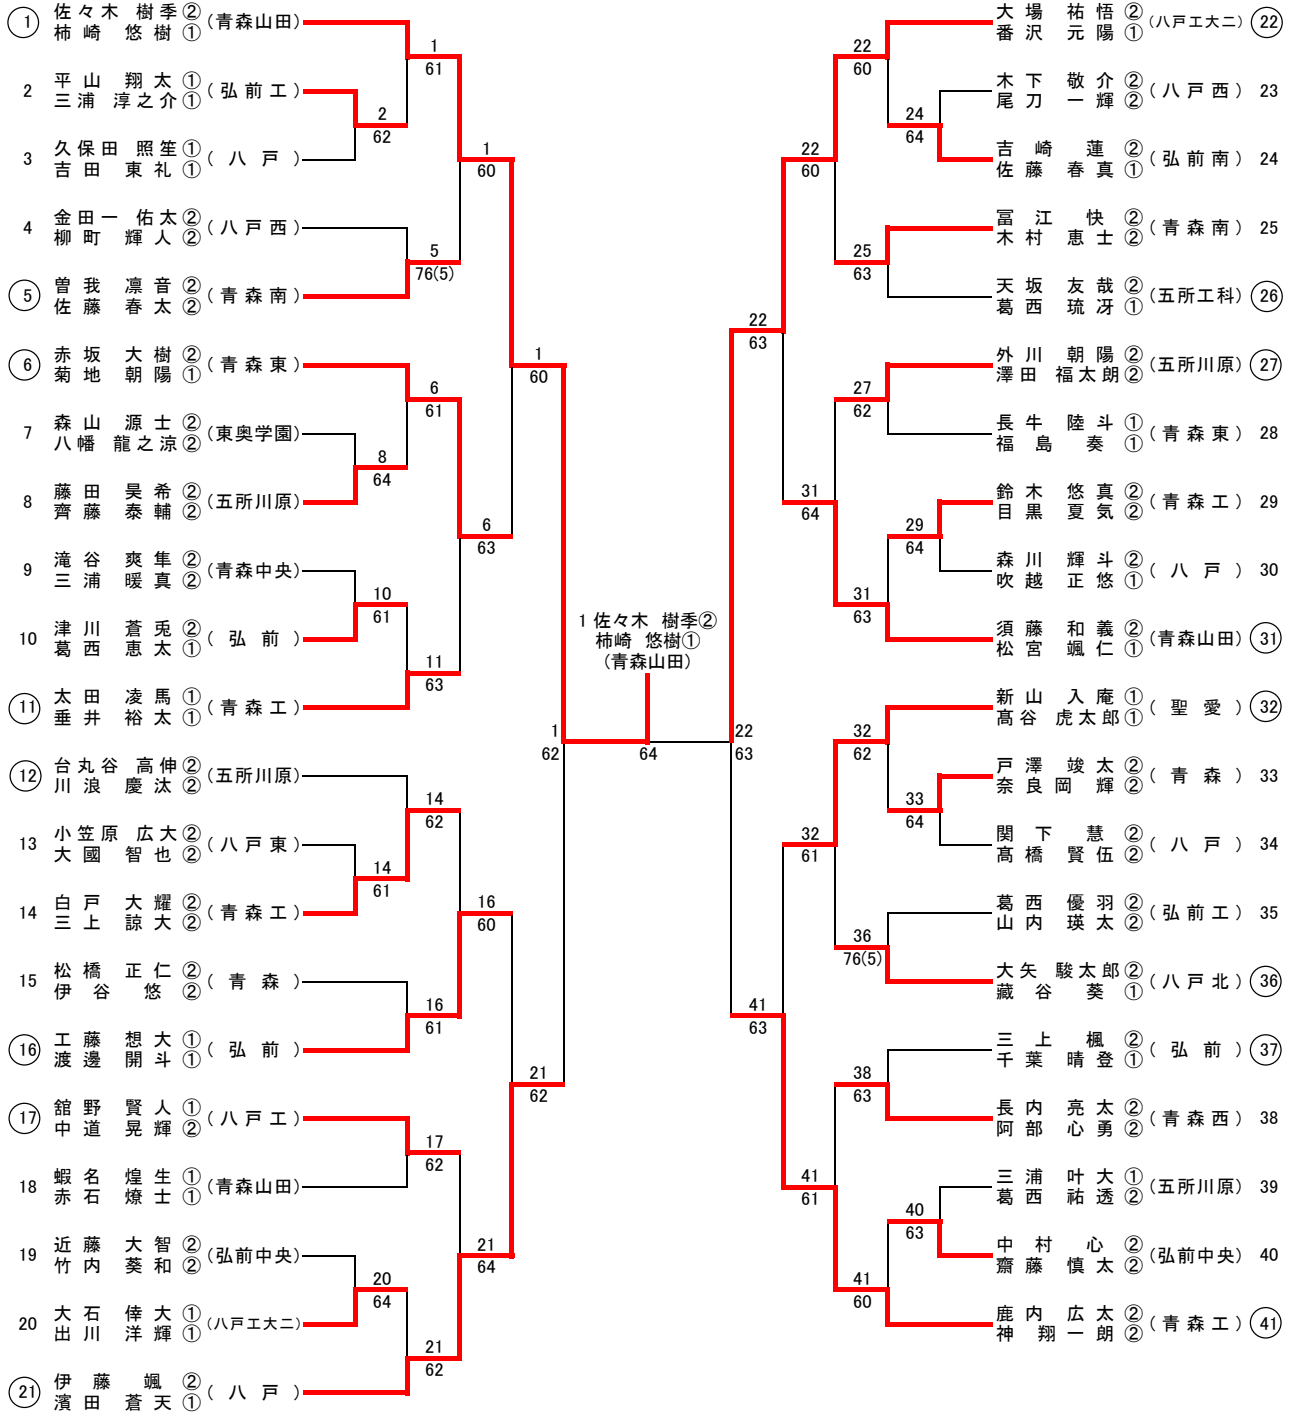

令和6年度 青森県高等学校新人テニス選手権大会

令和6年9月14日～16日
岩木山総合公園テニスコート

男子ダブルス

第1位	佐々木 樹季② (青森山田)
	柿崎 悠樹① (青森山田)
第2位	大場 祐悟② (八戸工大二)
	番沢 元陽① (八戸工大二)
第3位	伊藤 楓② (八戸)
	濱田 蒼天① (八戸)
第3位	鹿内 広太② (青森工)
	神 翔一朗② (青森工)