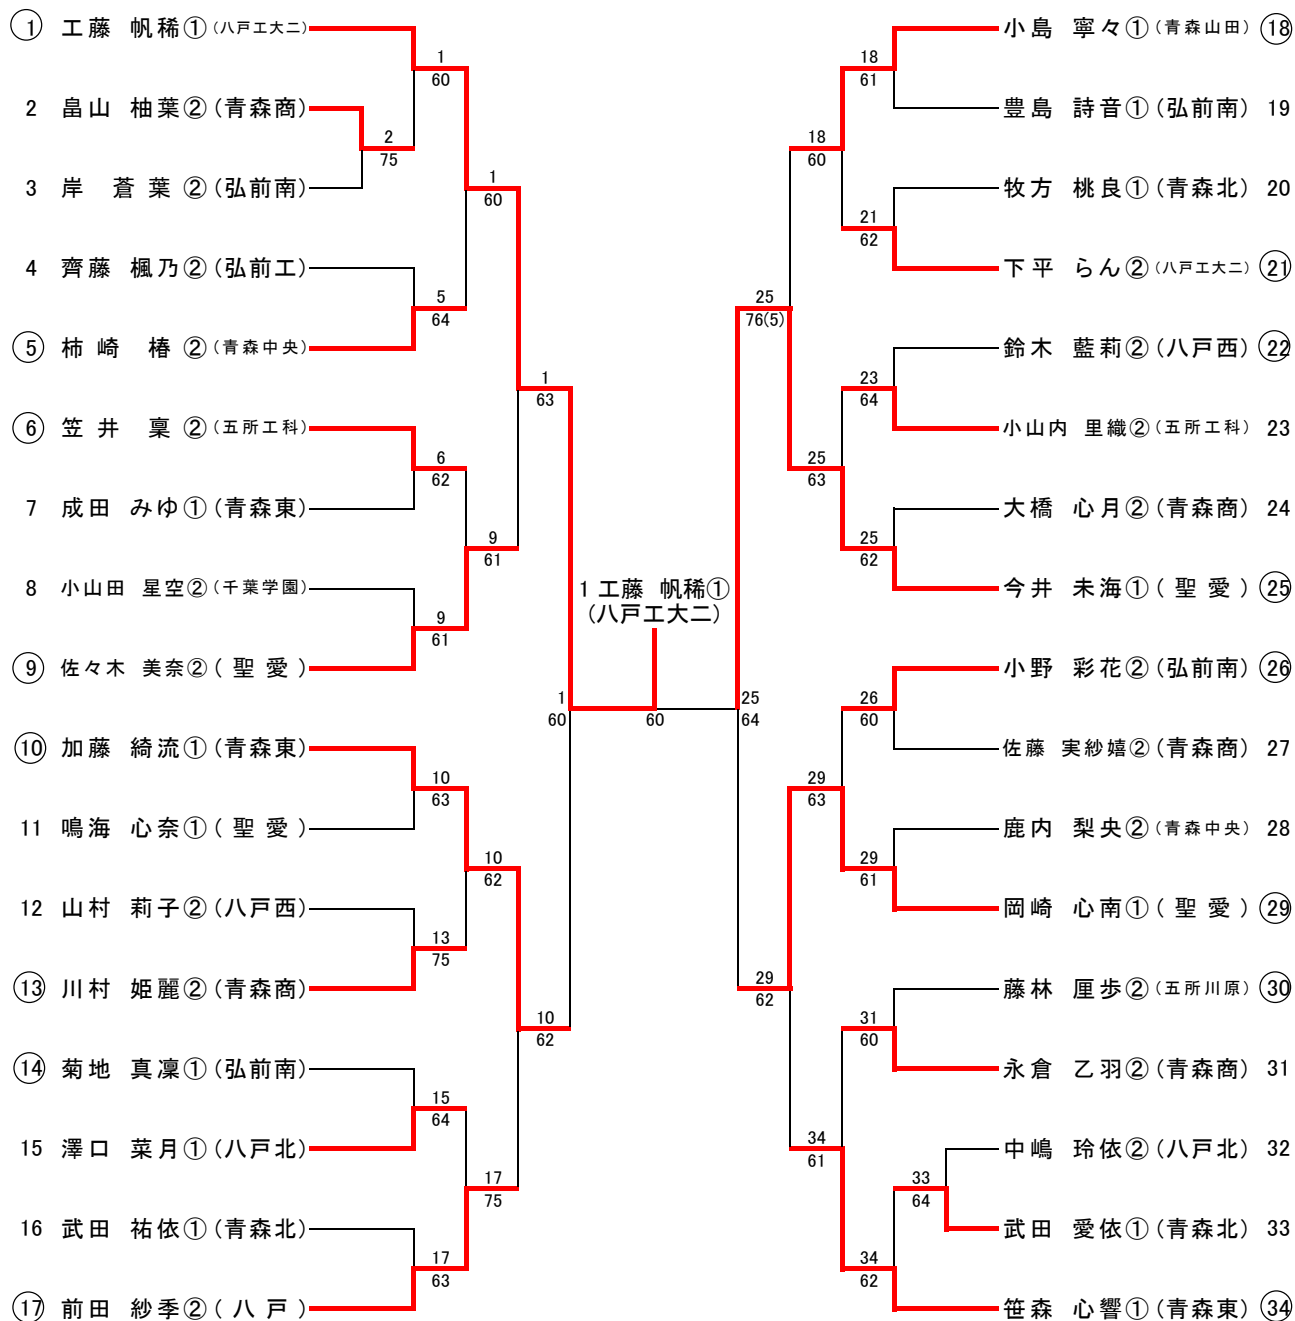

令和6年度 青森県高等学校新人テニス選手権大会

令和6年9月14日～16日
岩木山総合公園テニスコート

女子シングルス

第1位	工藤 帆稀① (八戸工大二)
第2位	今井 未海① (聖愛)
第3位	加藤 綺流① (青森東)
第3位	岡崎 心南① (聖愛)