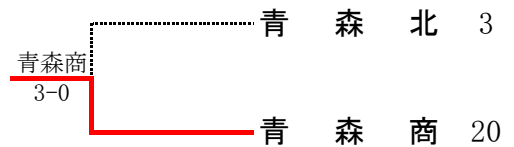

令和6年度 青森県高等学校新人テニス選手権大会

令和6年9月14日～16日
岩木山総合公園テニスコート

女子団体

3位決定戦

第2代表決定戦