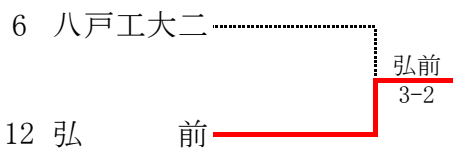

令和6年度 青森県高等学校新人テニス選手権大会

令和6年9月14日～16日
岩木山総合公園テニスコート

男子団体

3位決定戦

第2代表決定戦