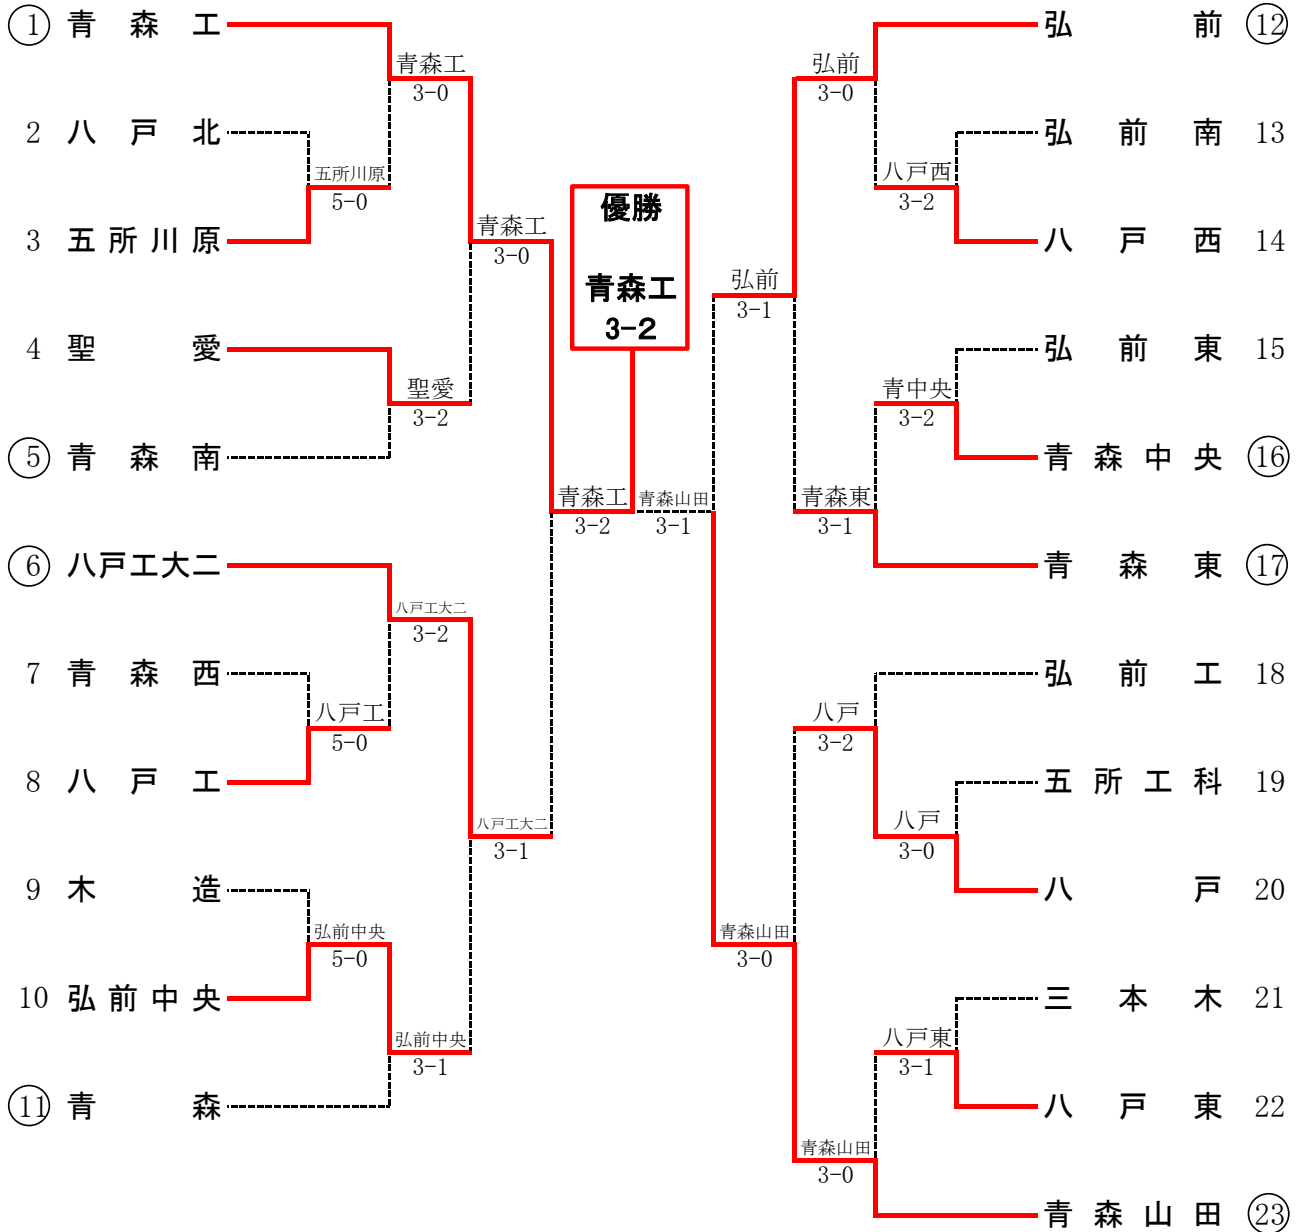

# 令和6年度 青森県高等学校新人テニス選手権大会

令和6年9月14日～16日  
岩木山総合公園テニスコート

## 男子団体