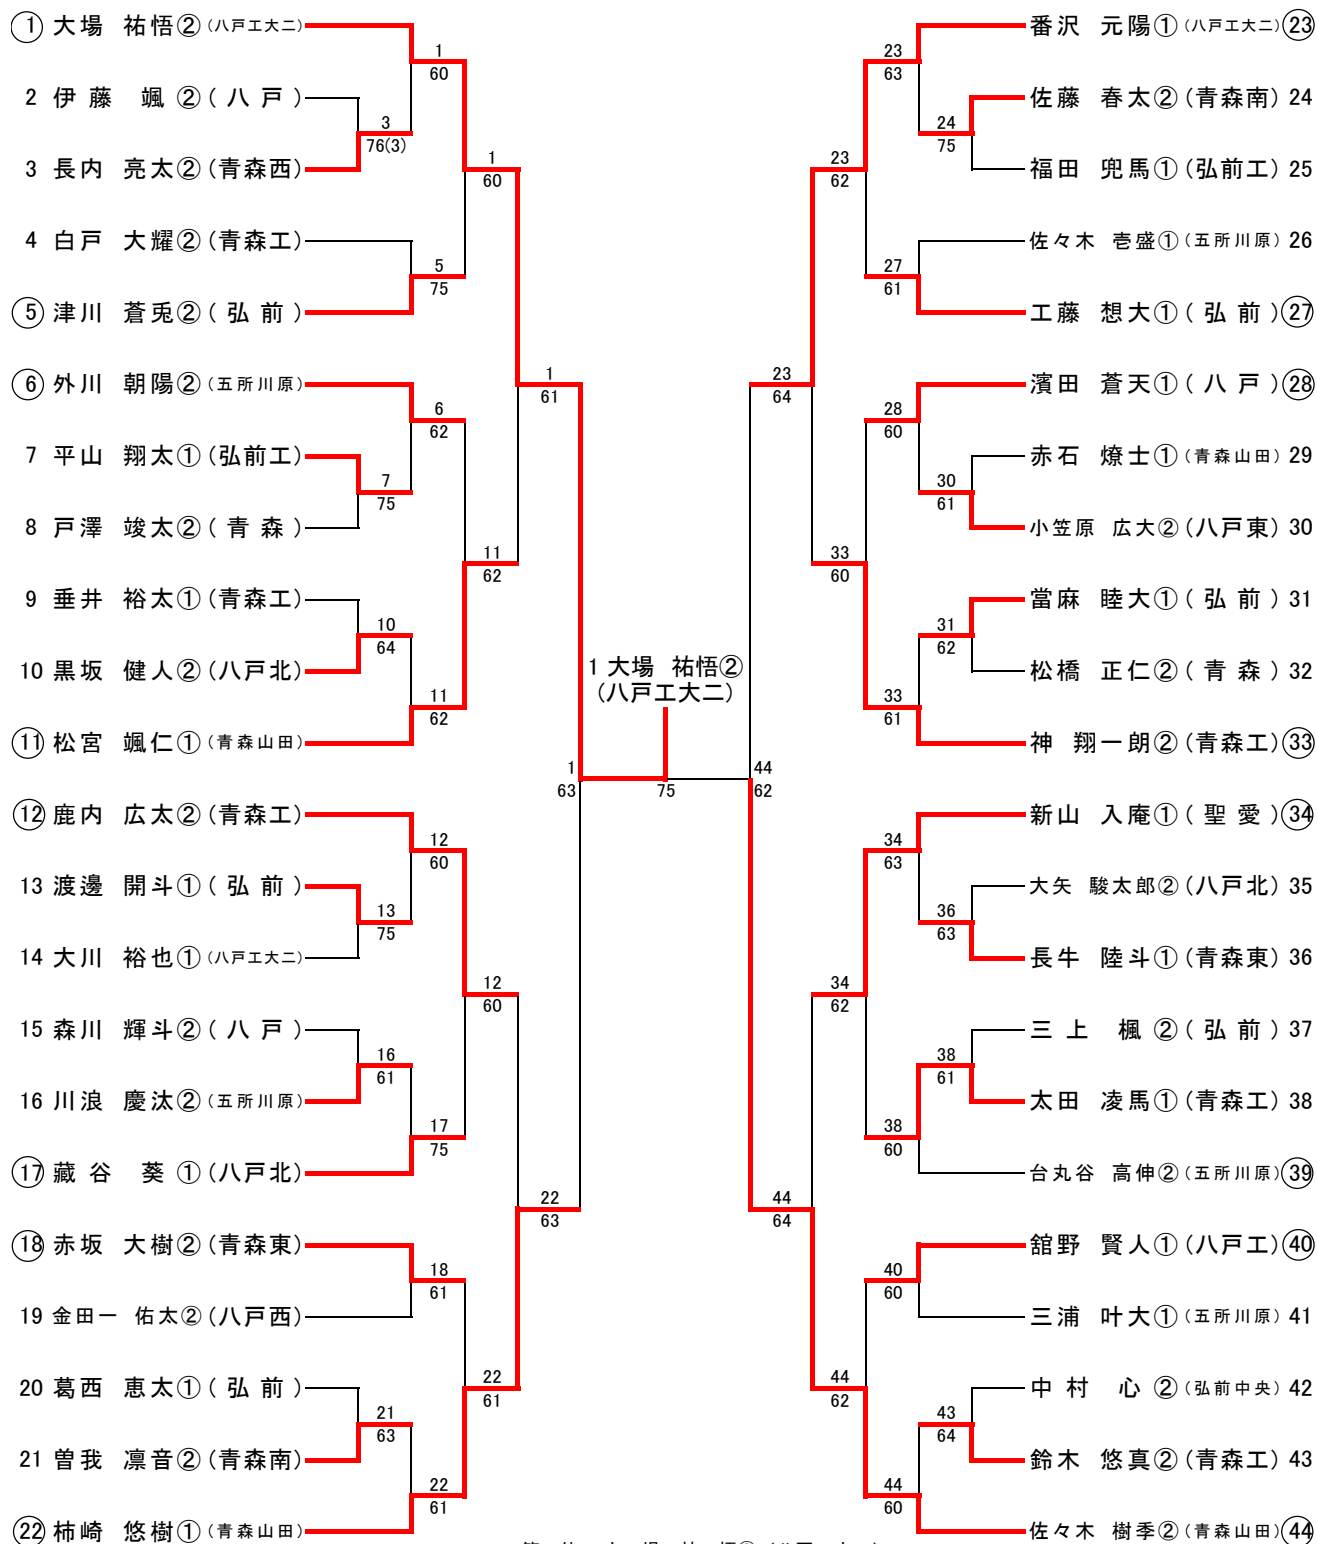

令和6年度 青森県高等学校新人テニス選手権大会

令和6年9月14日～16日
岩木山総合公園テニスコート

男子シングルス

- 第1位 大場 祐悟② (八戸工大二)
- 第2位 佐々木 樹季② (青森山田)
- 第3位 柿崎 悠樹① (青森山田)
- 第3位 番沢 元陽① (八戸工大二)