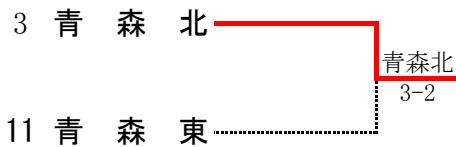

令和6年度 青森県高等学校新人テニス選手権大会

令和6年9月14日～16日
岩木山総合公園テニスコート

女子団体

3位決定戦

第2代表決定戦