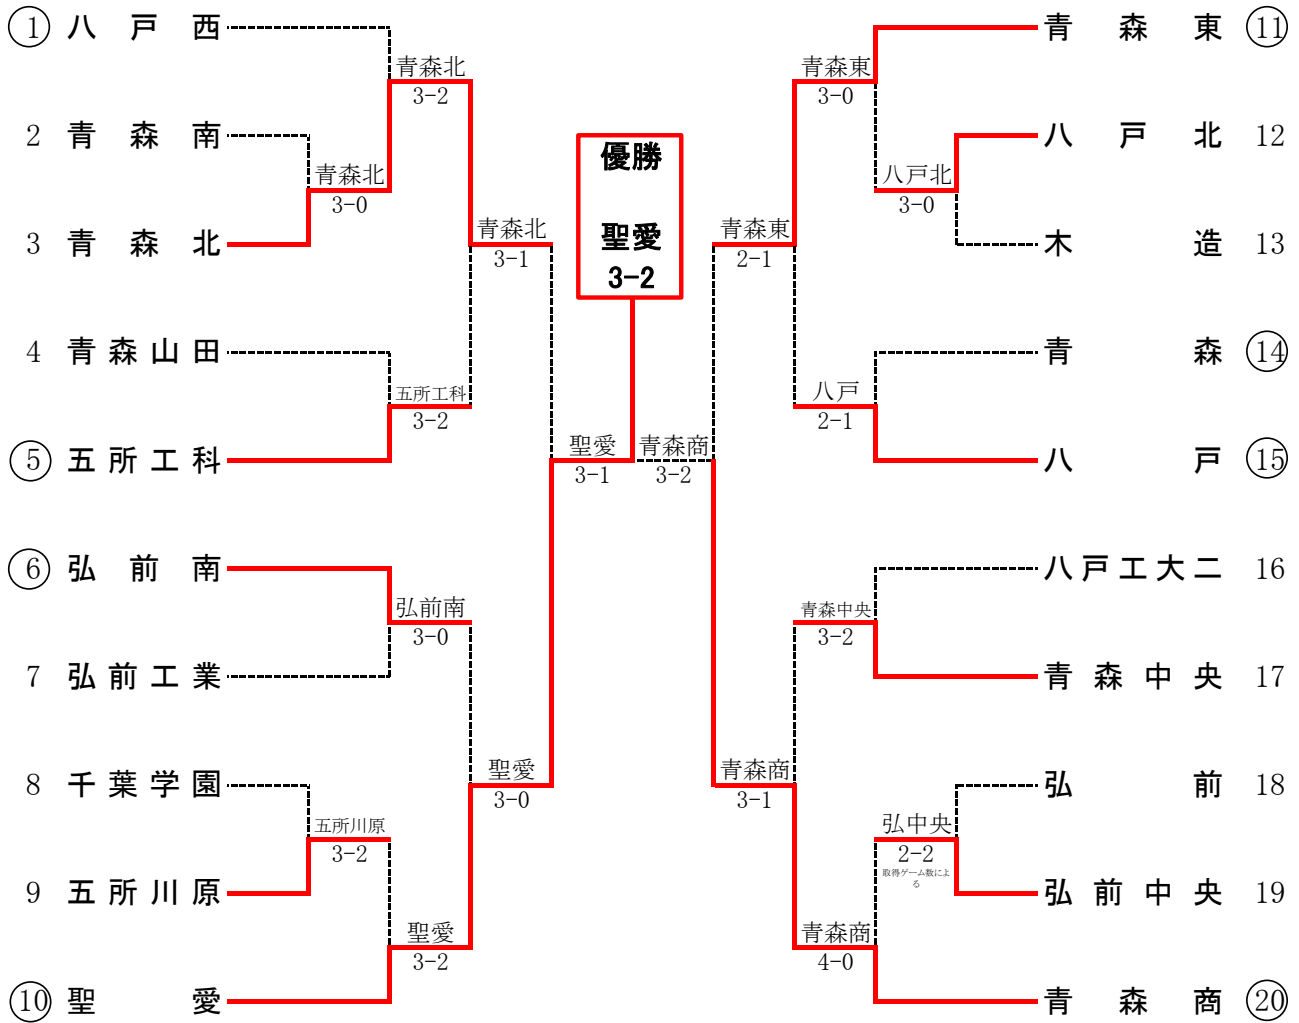

令和6年度 青森県高等学校新人テニス選手権大会

令和6年9月14日～16日
岩木山総合公園テニスコート

女子団体