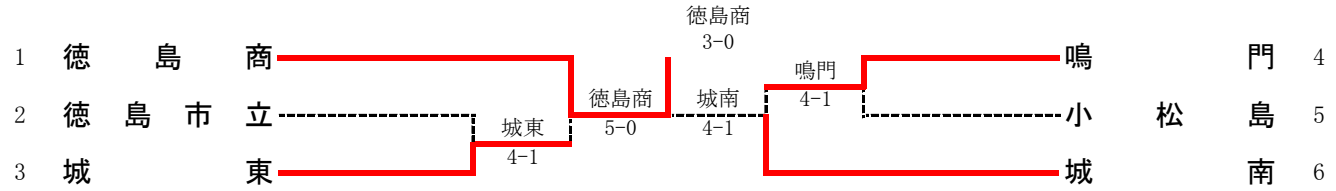

第45回全国選抜高校テニス大会四国地区徳島県予選 結果

女子団体戦

令和4年10月23日(日)大神子病院しあわせの里テニスセンター