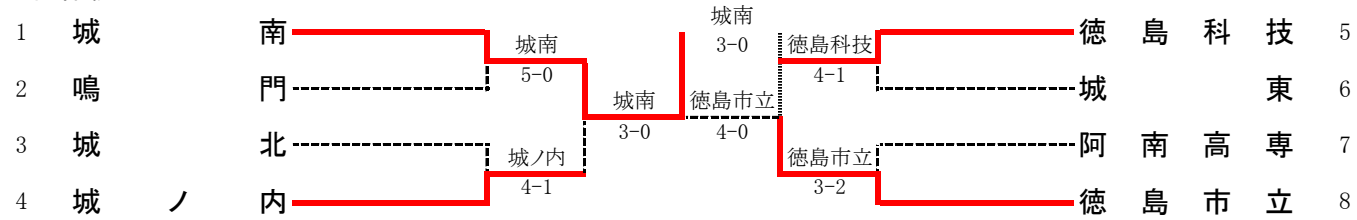

第45回全国選抜高校テニス大会四国地区徳島県予選 結果

令和4年10月22日(土)大神子病院しあわせの里テニスセンター

男子団体戦

2位決定トーナメント

城南と徳島市立が四国地区大会に出場

男子団体詳細

1R1	1	城南	5-0	鳴門	2
S1		早見 天斗②	60	森本 駿輔①	
D1		吉岡 仙太郎② 林 奎達②	60	鈴江 和也② 板東 圭介①	
S2		井原 康太②	60	和氣坂 周①	
D2		美馬 智生① 久米 智之①	60	三浦 誠① 青木 翔星①	
S3		西森 諒①	60	近藤 亮汰①	