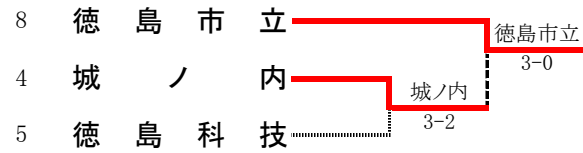

第45回全国選抜高校テニス大会四国地区徳島県予選 結果

令和4年10月22日(土)大神子病院しあわせの里テニスセンター

男子団体戦

2位決定トーナメント

城南と徳島市立が四国地区大会に出場

男子団体詳細

1R1	1	城南	5-0	鳴門	2
S1		早見 天斗②	60	森本 駿輔①	
D1		吉岡 仙太郎② 林 奎達②	60	鈴江 和也② 板東 圭介①	
S2		井原 康太②	60	和氣坂 周①	
D2		美馬 智生① 久米 智之①	60	三浦 誠① 青木 翔星①	
S3		西森 諒①	60	近藤 亮汰①	