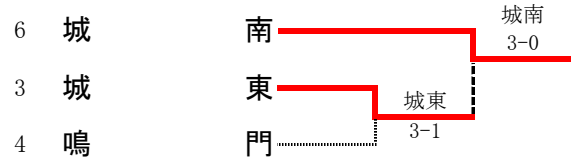

第45回全国選抜高校テニス大会四国地区徳島県予選 結果

女子団体戦

令和4年10月23日(日)大神子病院しあわせの里テニスセンター

2位決定トーナメント

徳島商業と城南が四国地区大会に出場

女子団体詳細

1R1	2	徳島市立	4-1	城東	3
S1		小林 きおら②	16	溝渕 早百合②	
D1		亀代 実来① 塚井 優美①	16	打越 蒼① 内川 七海①	
S2		近藤 莉杏②	61	西浦 志和②	
D2				田村 和佳奈② 山中 結愛②	
S3				福本 清乃①	