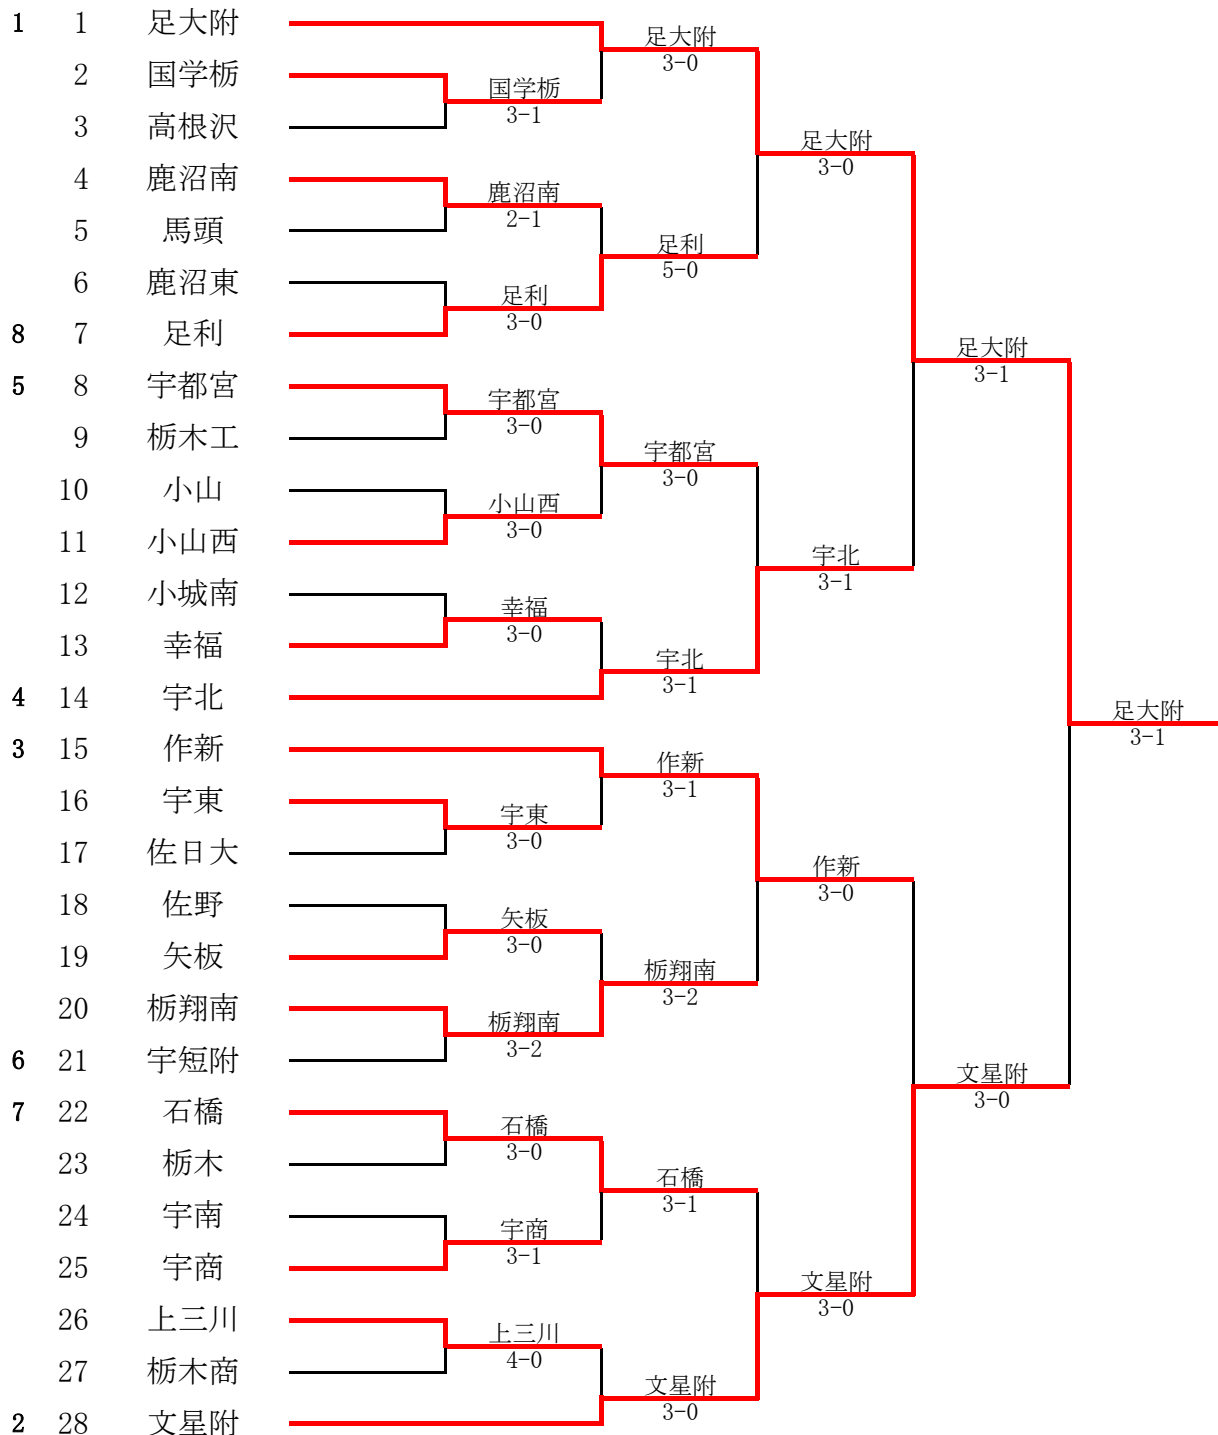

令和4年度 栃木県高等学校新人テニス大会
 (令和4年度全国選抜高等学校テニス大会栃木県予選会)

令和4年11月3日(木) 足利総合運動公園
 11月6日(日) 宇都宮市屋板運動場

男子団体

順位決定戦

足大附, 文星附
 12月24日から行われる
 関東選抜高校テニス大会出場

令和4年度 栃木県高等学校新人テニス大会
(令和4年度全国選抜高等学校テニス大会栃木県予選会)

男子団体

令和4年11月3日(木) 足利総合運動公園
11月6日(日) 宇都宮市辰坂運動場

1回戦(11月3日(木・祝)実施)

2	国学院	3-1	3	高槻沢	4	鹿沼南	2-1	5	馬屋	6	鹿沼東	0-3	7	足利	8	宇都宮	3-0	9	栃木工
S1	1 落合 哲平 ②	3-6	1 宮本 基弘 ②	S1	1 山本 晴士郎 ①	5-7	1 土屋 宣晃 ②	S1	3 神山 祐紀 ②	2-6	1 荒井 雄介 ②	S1	1 高田壮太郎 ①	6-1	2 吉村 拓也 ①				
D1	4 古澤 一道 ②	6-4	3 田代 優人 ②	D1	2 谷口 温人 ①	6-2	2 益井 歩輝 ②	D1	1 松本 健汰 ②	5-7	4 小島 颯斗 ②	D1	4 瀬戸 照大 ②	7-6(3)	1 尾林 夏毅 ②				
S2	2 山崎 悠生 ②	6-4	2 星 翔一郎 ②	S2	4 長谷川 椋大 ①	6-4	5 永森 将大 ②	S2	2 齋藤 拓大 ②	4-6	2 木間 虎太郎 ①	S2	5 金子 直矢 ②	6-1	3 中村 遙希 ②				
D2	7 小出 実央 ②	7-5	5 菊川 遥輝 ②	D2	3 桐生 裕都 ①	6-4	3 川上 煌輝 ①	D2	4 内藤 功貴 ①	4-6	2 木間 虎太郎 ①	S2	2 石橋 拓真 ①	6-1	4 石川 誠士郎 ①				
S3	8 小林 奏太 ②	7-5	6 菊川 隼都 ②	D2				D2	5 吉田 光希 ②	1-1打切	5 阿部 翔 ②	D2	3 大根田幸吾 ①	打切	6 神山 優希 ②				
S3	3 松倉 敬一 ①	5-0打切	7 宇賀神 涼平 ②	S3				S3	6 山口 壮介 ②	打切	6 栗原 翔次 ②	S3	8 佐賀 大祐 ①	打切	7 上原 大和 ②				
				S3				S3	7 但田 翔梧 ②	打切	3 大澤 俊介 ②	S3	7 菊池 快 ①	打切	5 義本 廉人 ①				