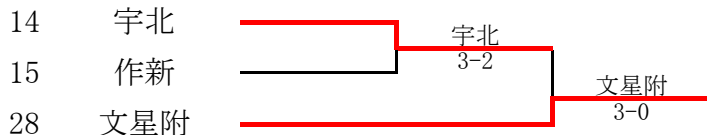

令和4年度 栃木県高等学校新人テニス大会
 (令和4年度全国選抜高等学校テニス大会栃木県予選会)

令和4年11月3日(木) 足利総合運動公園
 11月6日(日) 宇都宮市屋板運動場

男子団体

順位決定戦

足大附, 文星附
 12月24日から行われる
 関東選抜高校テニス大会出場

令和4年度 栃木県高等学校新人テニス大会
(令和4年度全国選抜高等学校テニス大会栃木県予選会)

男子団体

令和4年11月3日(木) 足利総合運動公園
11月6日(日) 宇都宮市辰坂運動場

1回戦(11月3日(木・祝)実施)

2	国学院	3-1	3	高槻沢	4	鹿沼南	2-1	5	馬屋	6	鹿沼東	0-3	7	足利	8	宇都宮	3-0	9	栃木工
S1	1 落合 哲平 ②	3-6	1 宮本 基弘 ②	S1	1 山本 晴士郎 ①	5-7	1 土屋 宣晃 ②	S1	3 神山 祐紀 ②	2-6	1 荒井 雄介 ②	S1	1 高田壮太郎 ①	6-1	2 吉村 拓也 ①				
D1	4 古澤 一道 ②	6-4	3 田代 優人 ②	D1	2 谷口 温人 ①	6-2	2 益井 歩輝 ②	D1	1 松本 健汰 ②	5-7	4 小島 颯斗 ②	D1	4 瀬戸 照大 ②	7-6(3)	1 尾林 夏毅 ②				
S2	2 山崎 悠生 ②	6-4	2 星 翔一郎 ②	S2	4 長谷川 椋大 ①	6-4	5 永森 将大 ②	S2	2 齋藤 拓大 ②	4-6	2 木間 虎太郎 ①	S2	5 金子 直矢 ②	6-1	3 中村 遙希 ②				
D2	7 小出 実央 ②	7-5	5 菊川 遥輝 ②	D2	3 桐生 裕都 ①	6-4	3 川上 煌輝 ①	D2	4 内藤 功貴 ①	4-6	2 木間 虎太郎 ①	S2	2 石橋 拓真 ①	6-1	4 石川 誠士郎 ①				
S3	8 小林 奏太 ②	7-5	6 菊川 隼都 ②	D2				D2	5 吉田 光希 ②	1-1打切	5 阿部 翔 ②	D2	3 大根田幸吾 ①	打切	6 神山 優希 ②				
S3	3 松倉 敬一 ①	5-0打切	7 宇賀神 涼平 ②	S3				S3	6 山口 壮介 ②	打切	6 栗原 翔次 ②	S3	8 佐賀 大祐 ①	打切	7 上原 大和 ②				
				S3				S3	7 但田 翔梧 ②	打切	3 大澤 俊介 ②	S3	7 菊池 快 ①	打切	5 義本 廉人 ①				