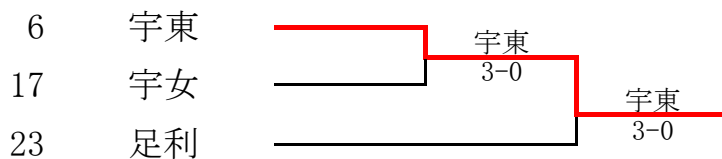

順位決定戦1回戦(11月6日(日)実施)

14	宇北	3-2	15	作新	14	宇北	0-3	28	文星附
S1	1 佐藤 優成 ②	7-6(7)	1 川村 風紗 ②	S1	1 佐藤 優成 ②	1-6	1 峰島 陸 ②		
D1	2 青木 陽斗 ②	6-3	2 坪井 大輝 ②	D1	3 津野田 隼人 ①	2-6	2 大山 睦生 ②		
S2	4 上 清正 ②	6-3	9 加藤 大也 ②	D1	6 坂野 高峻 ②	2-6	5 石本 朔也 ①		
S2	5 設楽 龍史 ②	4-6	3 三塚 祐音 ①	S2	2 坪井 大輝 ②	2-4打切	3 桐山 昊大 ②		
D2	3 津野田 隼人 ①	6-4	6 伊藤 瑠之介 ①	D2	4 上 清正 ②	6-3打切	6 関口 友紀也 ①		
S3	6 坂野 高峻 ②	6-4	8 原 悠介 ①	D2	8 丸山 陸 ②	5-3打切	7 小野寺 天舞 ①		
S3	9 長谷川 煌 ②	1-6	4 金倉 駿 ②	S3	5 設楽 龍史 ②	1-6	4 秋山 翔 ①		

令和4年度 栃木県高等学校新人テニス大会

(令和4年度全国選抜高等学校テニス大会栃木県予選会)

令和4年11月3日(木) 清原中央公園

11月6日(日) 宇都宮市屋板運動場

女子団体

順位決定戦

作新, 宇都宮東
12月24日から行われる
関東選抜高校テニス大会出場

令和4年度 栃木県高等学校新人テニス大会
(令和4年度全国選抜高等学校テニス大会栃木県予選会)

女子団体

令和4年11月3日(木) 清原中央公園

11月6日(日) 宇都宮市屋敷運動場

1回戦(11月3日(木・祝)実施)

2	2-2	3	7	1-4	8	9	0-5	10	13	2-3	14
S1 1 武藤 結愛 ②	6-3	2 齋藤 唯依 ②	S1 1 中崎 優 ②	6-0	1 黒羽 未夢 ②	S1 1 河野 七星 ②	3-6	2 植松 愛蘭 ①	S1 1 白石 明日香 ①	6-1	5 高橋 亜実 ②
D1 3 小平 こはは ②	0-6	1 高瀬 綾香 ②	D1 2 中村 直央 ②	3-6	3 田中 琴美 ②	D1 2 長 柚月 ②	2-6	3 津布楽 さや ②	D1 3 葦下 美月 ②	5-7	1 三堂地 紗耶 ①
4 巻島 經 ②		3 十河 香苗 ②	3 堀米 彩生 ①		4 高野 虹海 ②	3 高橋 瑠花 ①		8 小島 早智 ①	4 関口 夢杏 ②		4 大塚 稀織 ①
S2 2 上田 光莉 ②	6-4	5 渡邊 静花 ②	S2 4 小野田 愛里 ①	2-6	2 寶島 南 ②	S2 4 大谷 祉登夢 ①	1-6	5 山中 陽菜実 ①	S2 2 金子 遥香 ①	6-3	6 野口 鈴音 ②
D2	0-6	4 添野 菜妃 ②	D2	0-6	6 矢吹 幹奈 ②	D2	0-6	4 小林 美結 ②	D2 5 石本 優華 ①	0-6	2 北原 柚香 ①
S3		6 大橋 佳菜子 ①	S3	0-6	7 伊保 遥菜 ①	S3	0-6	9 竹村 光姫 ①	D2 6 大石 桃萌 ①	0-6	3 寺内 りるは ①
※取得ゲーム率(0.987-0.612)により小城南の勝利											