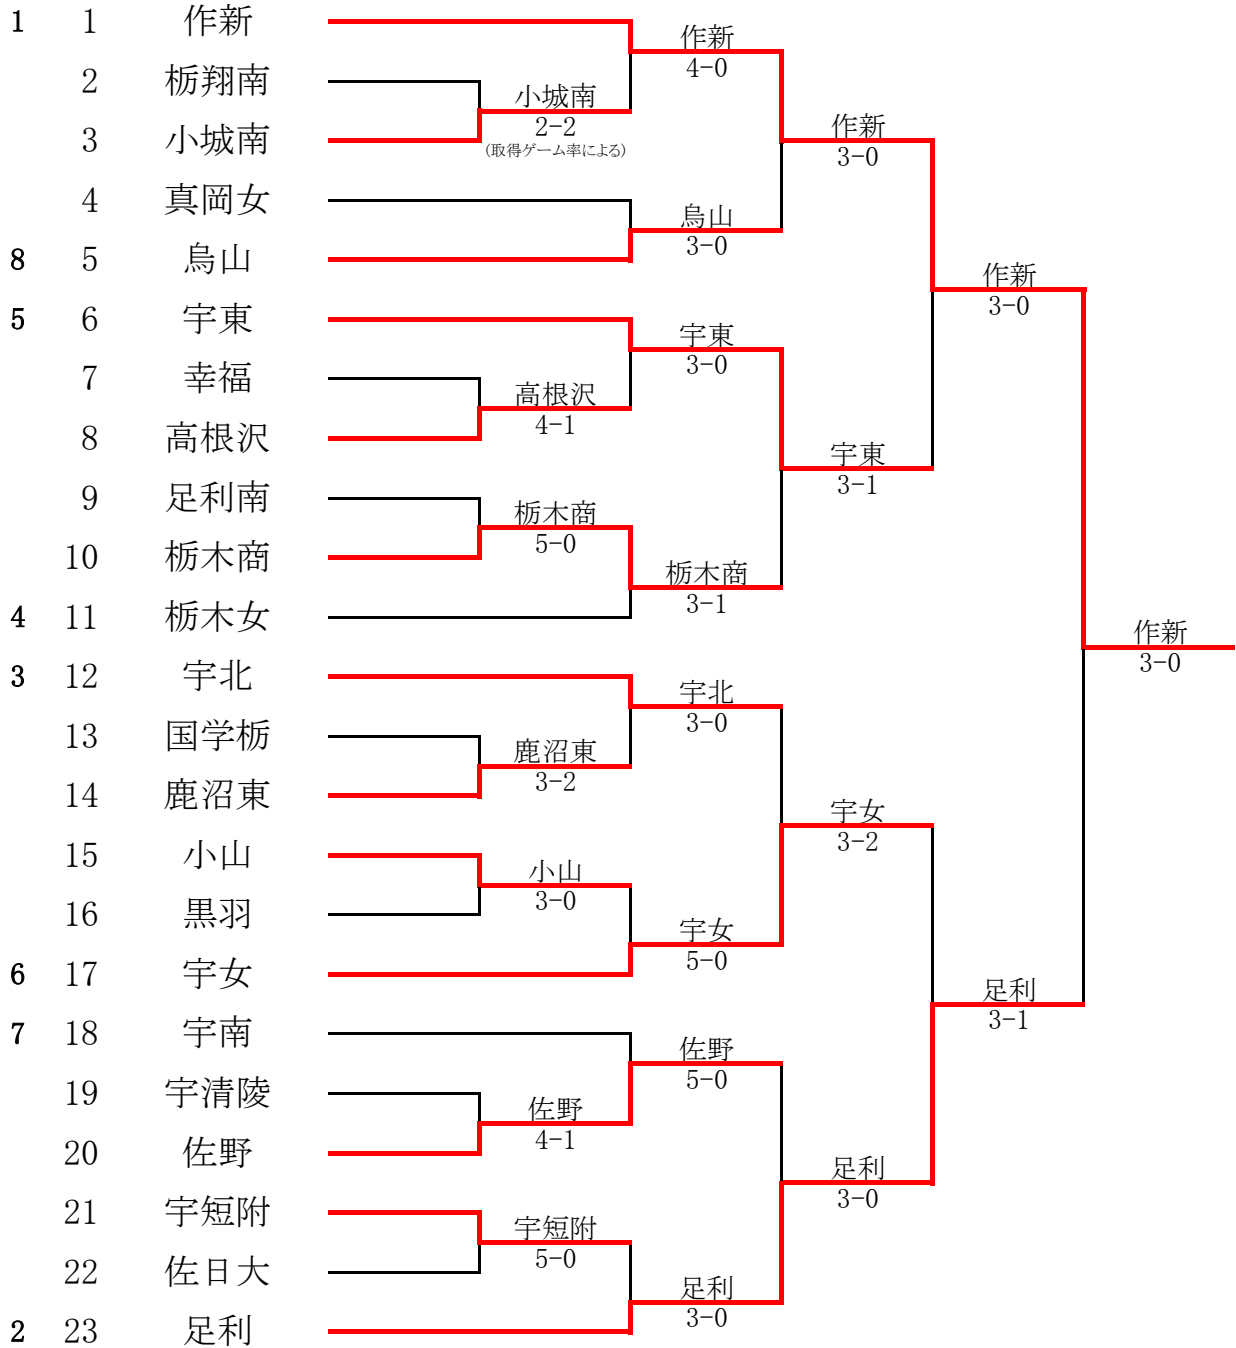

順位決定戦1回戦(11月6日(日)実施)

14	宇北	3-2	15	作新	14	宇北	0-3	28	文星附
S1	1 佐藤 優成 ②	7-6(7)	1 川村 風紗 ②	S1	1 佐藤 優成 ②	1-6	1 峰島 陸 ②		
D1	2 青木 陽斗 ②	6-3	2 坪井 大輝 ②	D1	3 津野田 隼人 ①	2-6	2 大山 睦生 ②		
S2	4 上 清正 ②	6-3	9 加藤 大也 ②	D1	6 坂野 高峻 ②	2-6	5 石本 朔也 ①		
S2	5 設楽 龍史 ②	4-6	3 三塚 祐音 ①	S2	2 坪井 大輝 ②	2-4打切	3 桐山 昊大 ②		
D2	3 津野田 隼人 ①	6-4	6 伊藤 瑠之介 ①	D2	4 上 清正 ②	6-3打切	6 関口 友紀也 ①		
S3	6 坂野 高峻 ②	6-4	8 原 悠介 ①	D2	8 丸山 陸 ②	5-3打切	7 小野寺 天舞 ①		
S3	9 長谷川 煌 ②	1-6	4 金倉 駿 ②	S3	5 設楽 龍史 ②	1-6	4 秋山 翔 ①		

令和4年度 栃木県高等学校新人テニス大会

(令和4年度全国選抜高等学校テニス大会栃木県予選会)

令和4年11月3日(木) 清原中央公園

11月6日(日) 宇都宮市屋板運動場

女子団体

順位決定戦

作新, 宇都宮東
12月24日から行われる
関東選抜高校テニス大会出場

令和4年度 栃木県高等学校新人テニス大会
(令和4年度全国選抜高等学校テニス大会栃木県予選会)