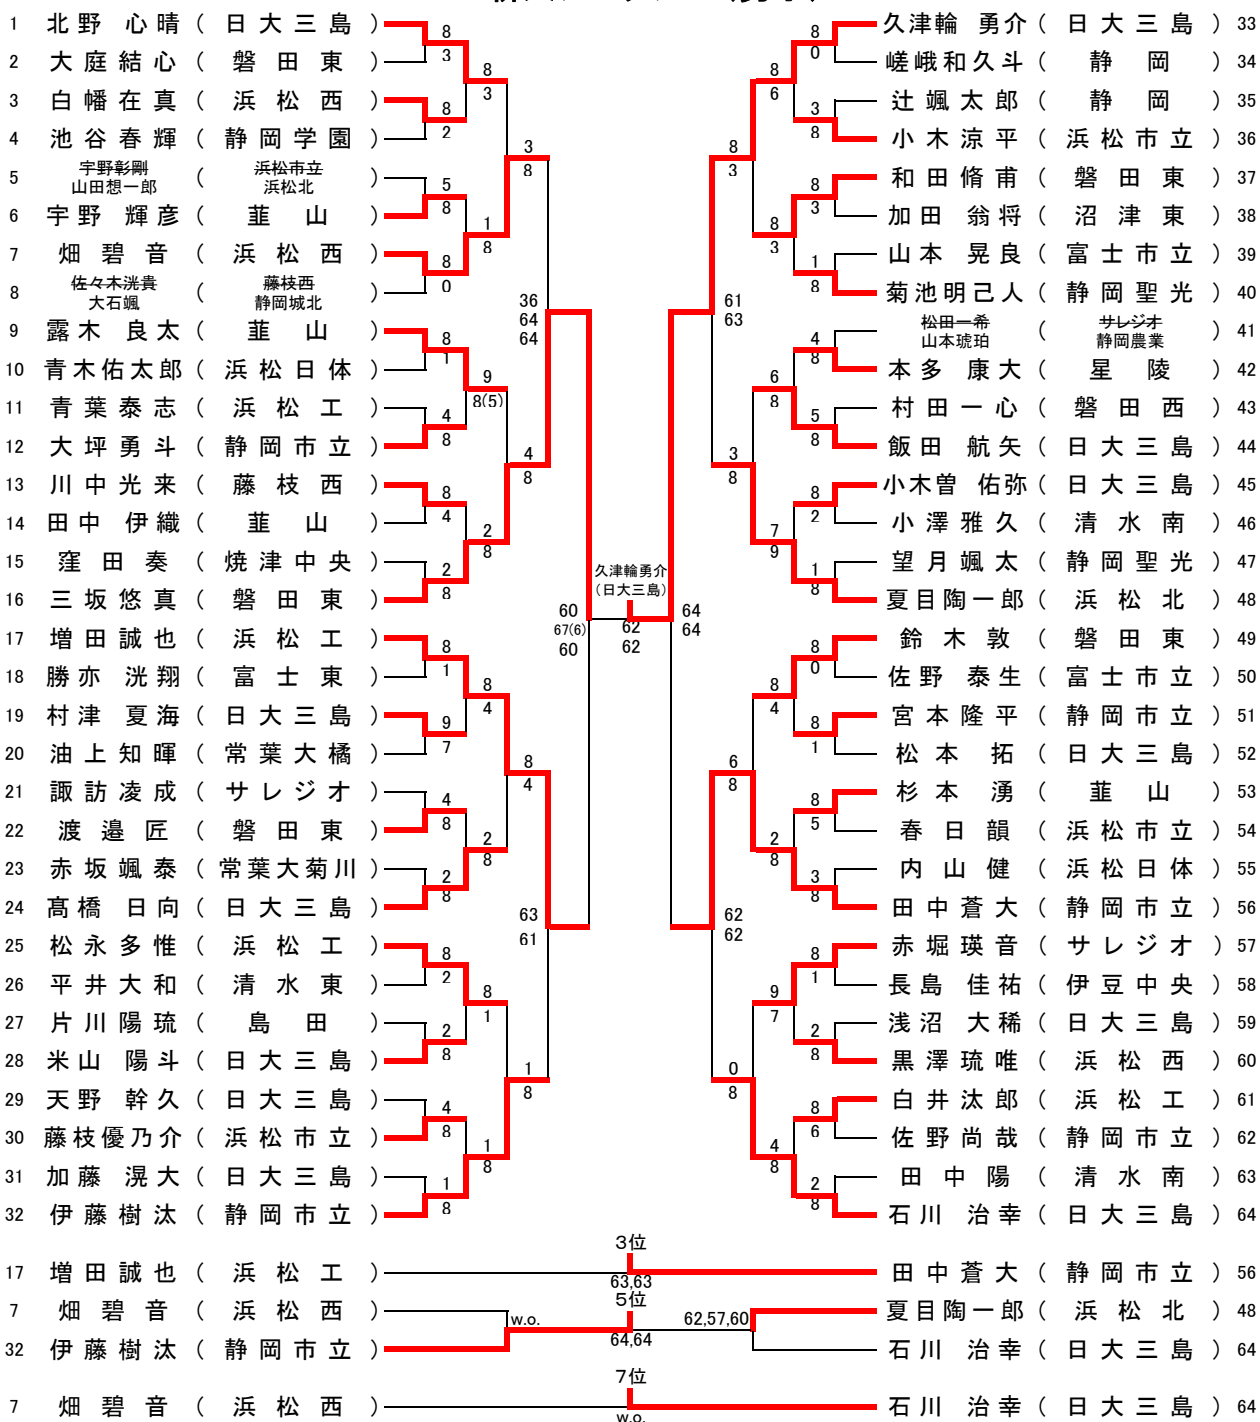

R4 新人シングルス(男子)