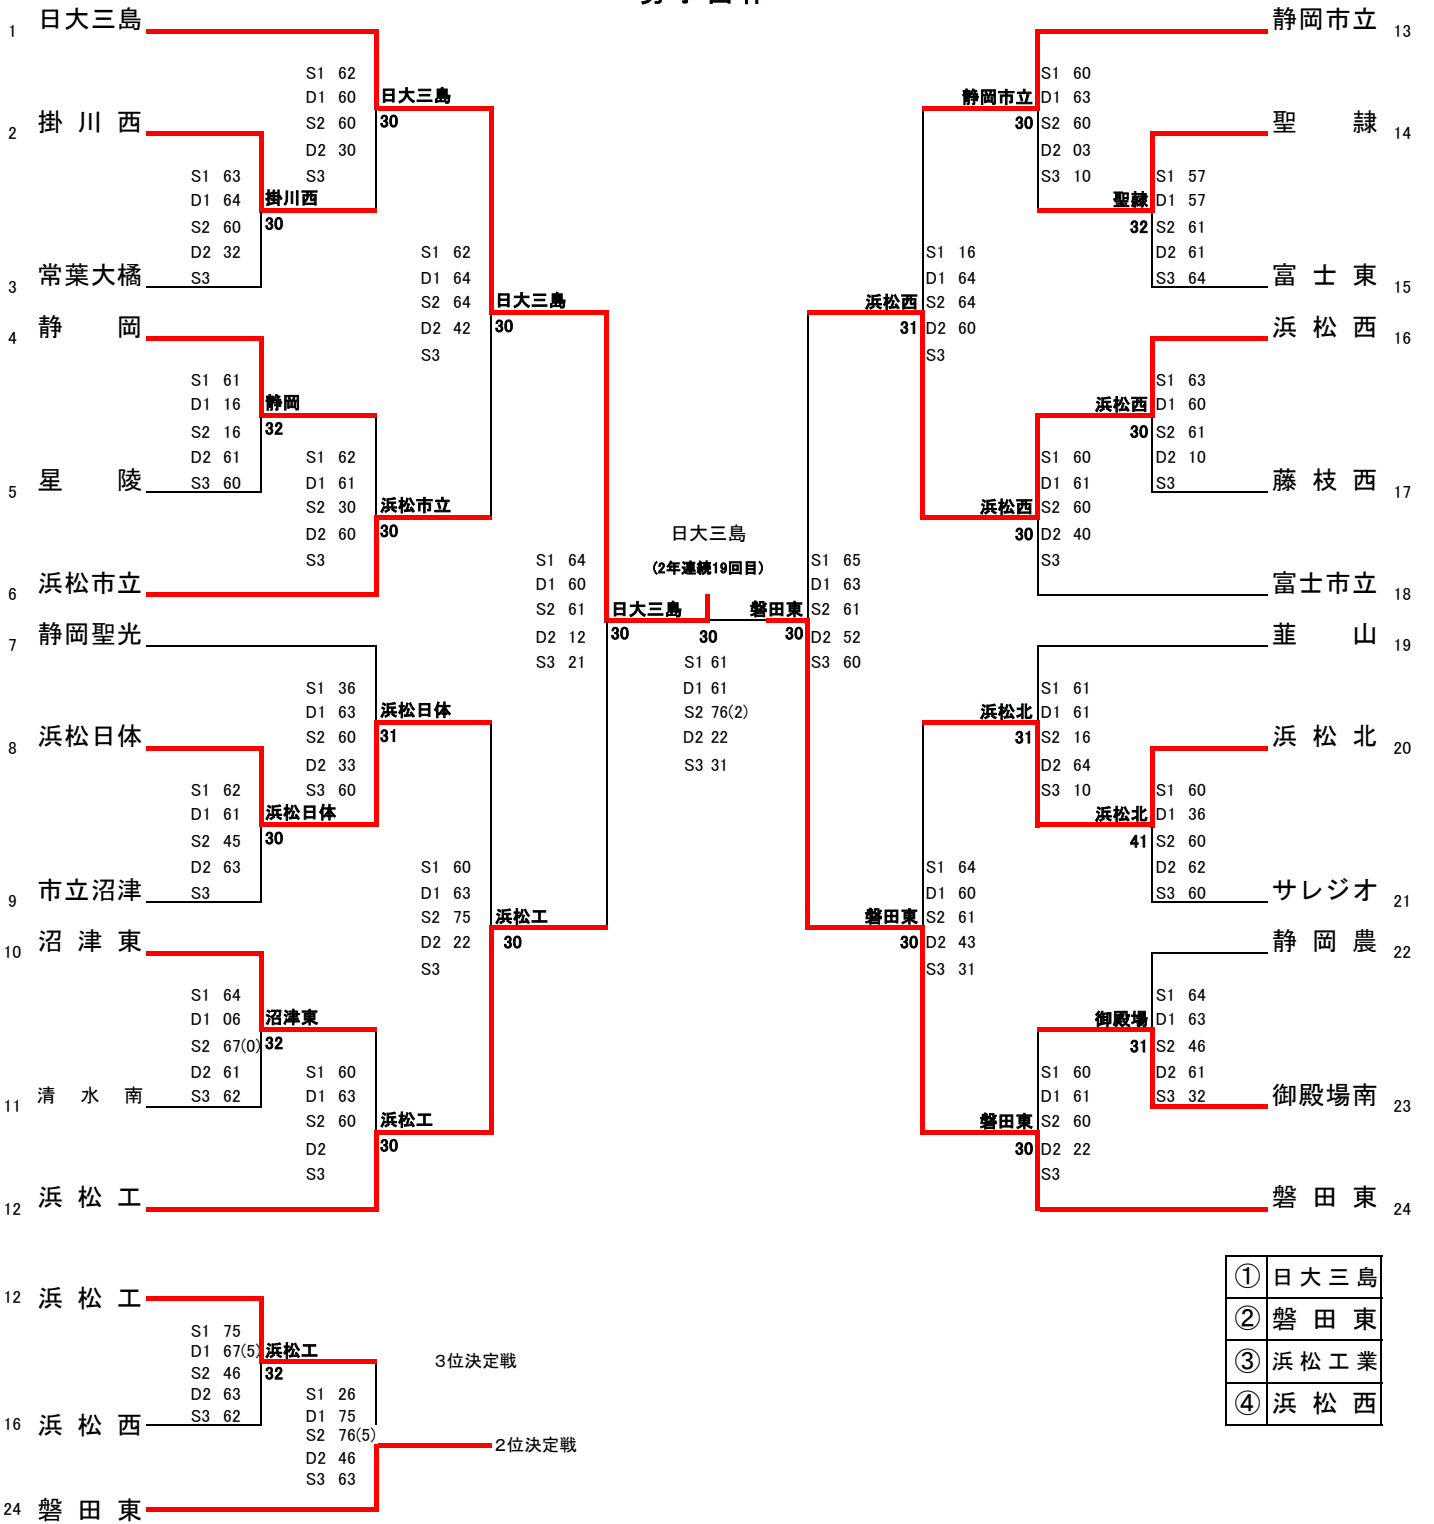

# 男子団体

# 女子団体

団体の部(男子)

	学校名	スコア	学校名
SF1	日大三島	3-0	浜松工業
S1	北野心晴②	6-4	増田誠也②
D1	石川治幸②	6-0	白井汰郎②
	飯田航矢②		小野田拓実②
S2	久津輪勇介②	6-1	松永多惟②
D2	米山陽斗②	1-2	鈴木力稀①
	村津夏海①		松井大樹②
S3	高橋日向②	2-1	青葉泰志①

	学校名	スコア	学校名
SF2	浜松西	0-3	磐田東
S1	畑碧音②	5-6	鈴木敦②
D1	黒澤琉唯②	3-6	和田脩甫①
	小島浩太①		磯谷真那人①
S2	斎藤柚馬①	1-6	三坂悠真①
D2	白幡在真②	2-5	大庭結心①
	山口瑛作①		太田捷翔①
S3	篁龍生②	0-6	渡邊匠①

	学校名	スコア	学校名
F	日大三島	3-0	磐田東
S1	北野心晴②	6-1	鈴木敦②
D1	石川治幸②	6-1	和田脩甫①
	飯田航矢②		磯谷真那人①
S2	久津輪勇介②	7-6 (2)	三坂悠真①
D2	米山陽斗②	2-2	大庭結心①
	村津夏海①		太田捷翔①
S3	高橋日向②	3-1	渡邊匠①

	学校名	スコア	学校名
3決	浜松工業	3-2	浜松西
S1	増田誠也②	7-5	白幡在真②
D1	白井汰郎②	6-7 (5)	黒澤琉唯②
	小野田拓実②		山口瑛作①
S2	松永多惟②	4-6	畑碧音②
D2	鈴木力稀①	6-3	斎藤柚馬①
	松井大樹②		篁龍生②
S3	青葉泰志①	6-2	小島浩太①