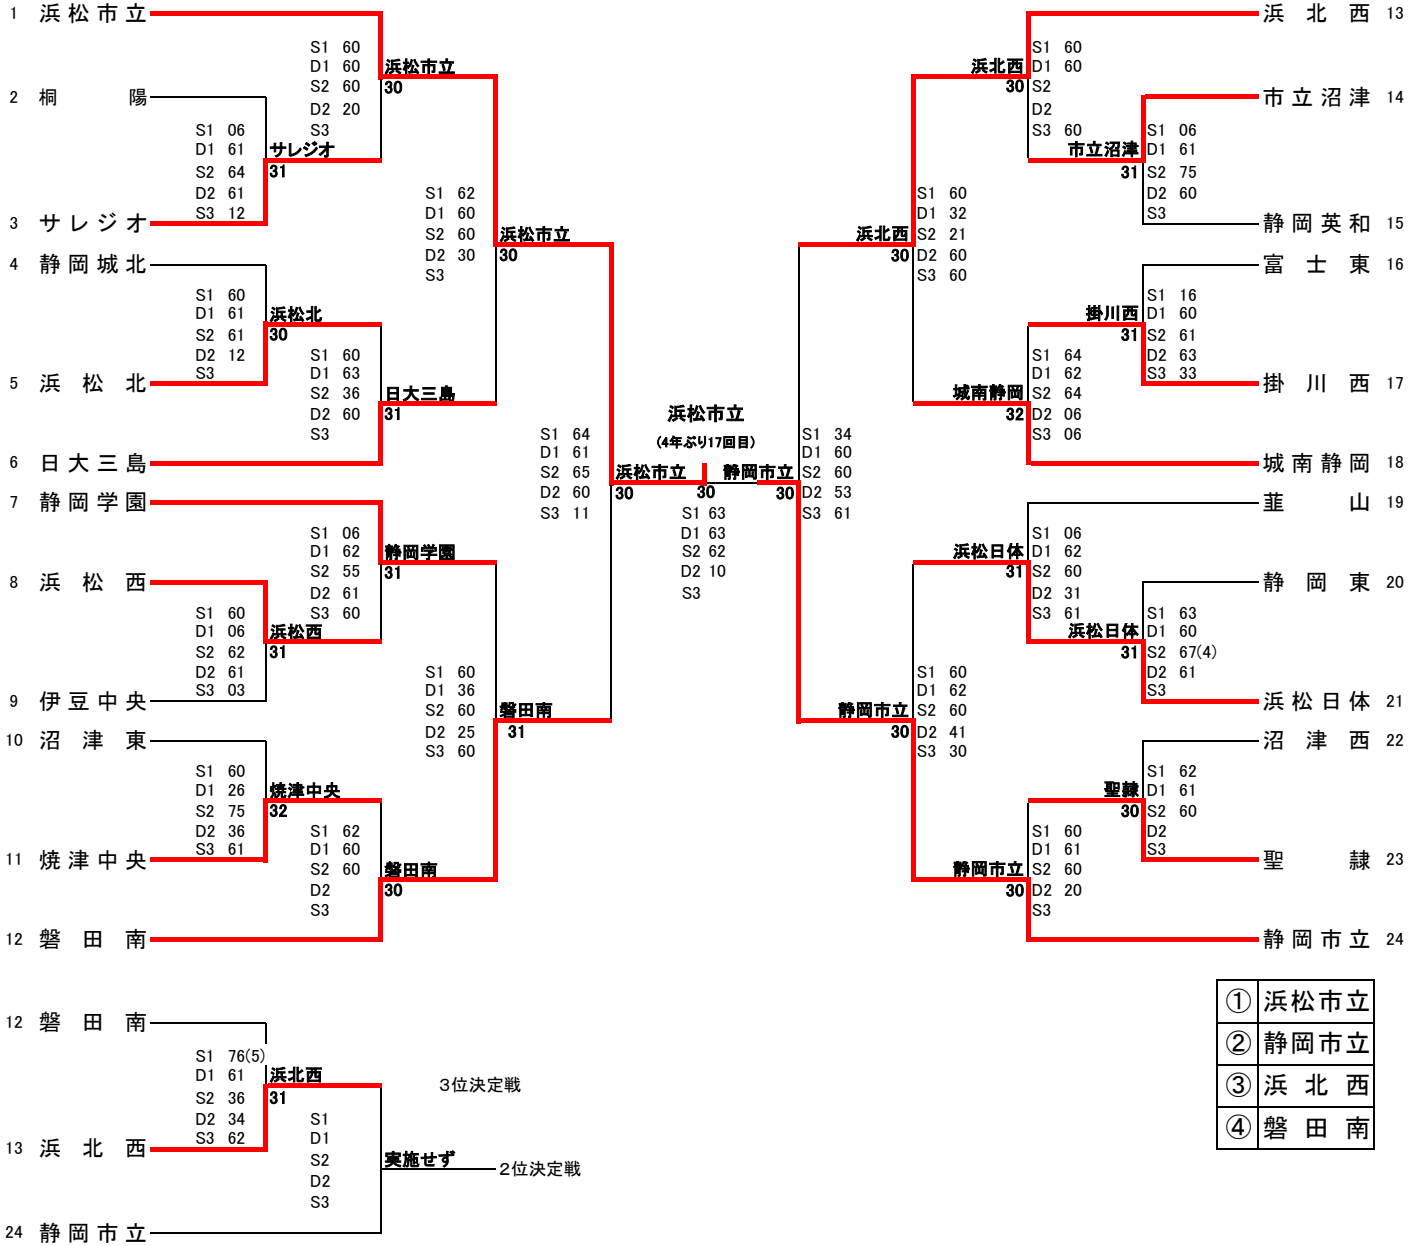

# 男子団体

# 女子団体

団体の部(男子)

	学校名	スコア	学校名
SF1	日大三島	3-0	浜松工業
S1	北野心晴②	6-4	増田誠也②
D1	石川治幸②	6-0	白井汰郎②
	飯田航矢②		小野田拓実②
S2	久津輪勇介②	6-1	松永多惟②
D2	米山陽斗②	1-2	鈴木力稀①
	村津夏海①		松井大樹②
S3	高橋日向②	2-1	青葉泰志①

	学校名	スコア	学校名
SF2	浜松西	0-3	磐田東
S1	畑碧音②	5-6	鈴木敦②
D1	黒澤琉唯②	3-6	和田脩甫①
	小島浩太①		磯谷真那人①
S2	斎藤柚馬①	1-6	三坂悠真①
D2	白幡在真②	2-5	大庭結心①
	山口瑛作①		太田捷翔①
S3	篁龍生②	0-6	渡邊匠①

	学校名	スコア	学校名
F	日大三島	3-0	磐田東
S1	北野心晴②	6-1	鈴木敦②
D1	石川治幸②	6-1	和田脩甫①
	飯田航矢②		磯谷真那人①
S2	久津輪勇介②	7-6 (2)	三坂悠真①
D2	米山陽斗②	2-2	大庭結心①
	村津夏海①		太田捷翔①
S3	高橋日向②	3-1	渡邊匠①

	学校名	スコア	学校名
3決	浜松工業	3-2	浜松西
S1	増田誠也②	7-5	白幡在真②
D1	白井汰郎②	6-7 (5)	黒澤琉唯②
	小野田拓実②		山口瑛作①
S2	松永多惟②	4-6	畑碧音②
D2	鈴木力稀①	6-3	斎藤柚馬①
	松井大樹②		篁龍生②
S3	青葉泰志①	6-2	小島浩太①