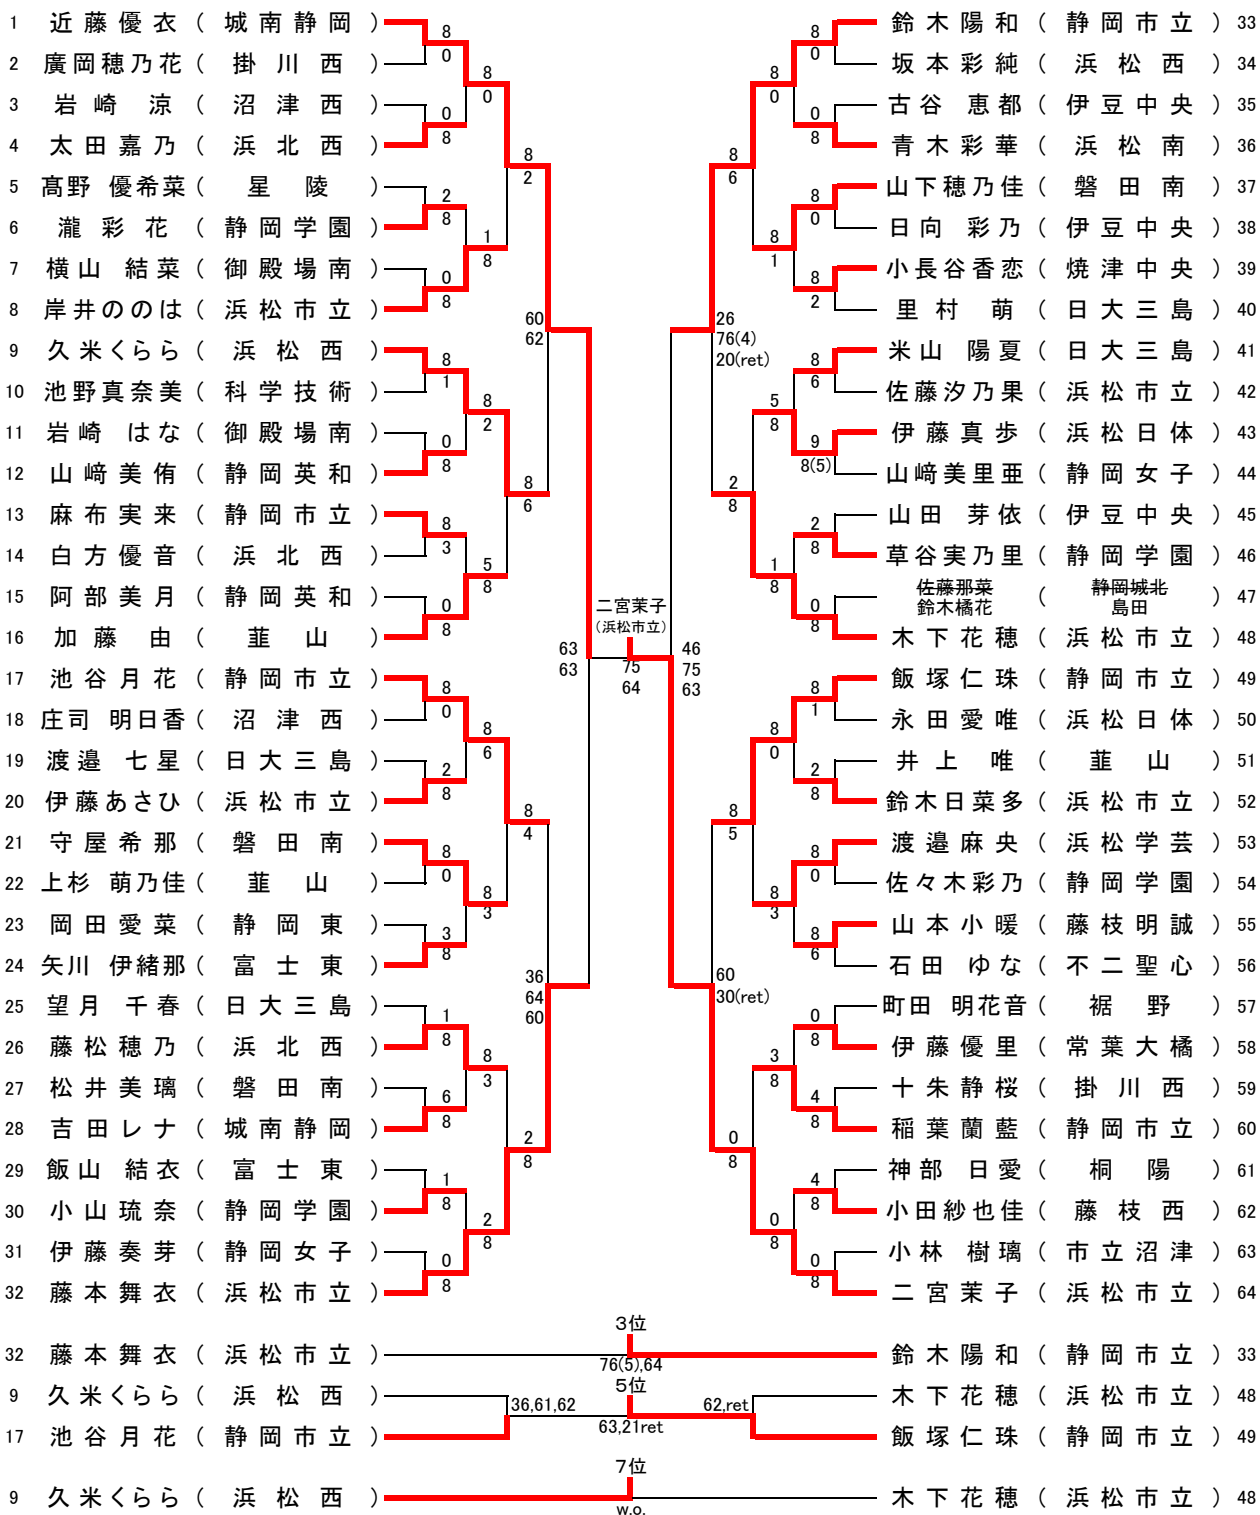

R4 新人シングルス(女子)

R4 新人ダブルス(男子)

1	石川治幸	高橋日向	(日大三島)	8	久津輪勇介	北野心晴	(日大三島)	33
2	天野晃作	鈴木佑輝	(清水東)	0	松井大樹	鈴木凌昆	(浜松工)	34
3	望月颯太	海野智敬	(静岡聖光)	5	長倉圭吾	天野恵佑	(清水桜が丘)	35
4	仁科拓海	磯谷真那人	(磐田東)	8	大庭結心	太田捷翔	(磐田東)	36
5	和田脩甫	渡邊匠	(磐田東)	8	春日韻	藤井爽守	(浜松市立)	37
6	本多康大	本多諒大	(星陵)	1	増井晴久	伊藤慎	(掛川西)	38
7	村田一心	荒井翔龍	(磐田西)	8	加藤滉大	山内智貴	(日大三島)	39
8	池谷春輝	傳刀友月	(静岡学園)	2	中津川陽夢	青木佑太郎	(浜松日体)	39
9	小澤雅久	田中陽	(清水南)	8	菊池太誠	川中光来	(藤枝西)	40
10	山口瑛作	篁龍生	(浜松西)	3	赤堀瑛音	諏訪凌成	(サレジオ)	41
11	青葉泰志	鈴木力稀	(浜松工)	8	加藤煌大	住吉佑太	(市立沼津)	42
12	宇野輝彦	田中伊織	(韮山)	3	小木涼平	藤枝優乃介	(浜松市立)	43
13	池田匡吾	大久保遼	(星陵)	8	渡邊颯	大滝宙夢	(沼津東)	44
14	長倉佑樹	嵯峨和久斗	(静岡)	2	小本曾佑弥	村津夏海	(日大三島)	45
15	山本琥珀	山田幹希	(静岡農)	1	井上毅勇	小林輝一	(富士市立)	45
16	黒澤琉唯	畑碧音	(浜松西)	8	山崎光洋	カタヴァ健治	(清水南)	46
17	伊藤樹汰	田中蒼大	(静岡市立)	8	山本一太	武藤玄	(サレジオ)	47
18	小川翼	秋山晟穂	(吉原)	0	宇野彰剛	松澤藍大	(浜松市立)	48
19	浅沼大稀	加藤利空	(日大三島)	1	露木良太	杉本湧	(韮山)	49
20	赤坂颯泰	相原風城	(常葉大菊川)	8	井出晴太	鈴木麻秀	(浜松日体)	50
21	小野田拓実	白井汰郎	(浜松工)	8	浅岡寛	糠谷春斗	(清水南)	51
22	片川陽琉	進藤直柔	(島田)	4	小島樹	稲垣晴太	(掛川西)	52
23	大石颯	三澤一瑠	(静岡城北)	6	夏目陶一郎	大岡拓実	(浜松北)	53
24	飯田航矢	米山陽斗	(日大三島)	8	長島佳祐	井澤勇羽	(伊豆中央)	54
25	山本晃良	佐野泰生	(富士市立)	3	野田蒼生	江川達哉	(日大三島)	55
26	石川一輝	大石瑛太	(藤枝明誠)	8	大坪勇斗	宮本隆平	(静岡市立)	56
27	内山健	永海拳	(浜松日体)	8	菊池明己人	矢崎大智	(静岡聖光)	57
28	辻颯太郎	春岡浩介	(静岡)	3	勝亦光翔	中村大智	(富士東)	58
29	佐野尚哉	齋藤新	(静岡市立)	8	白幡在真	小島浩太	(浜松西)	59
30	榊颯太	鈴木東颯	(御殿場)	1	天野幹久	松本拓	(日大三島)	60
31	加田翁将	細谷暖	(沼津東)	3	児玉成史	石井泰斗	(伊豆中央)	60
32	増田誠也	松永多惟	(浜松工)	8	菊地孝成	矢部友基	(御殿場南)	61
					清太希	久保田颯都	(科学技術)	62
					横谷北斗	望月悠成	(静岡)	63
					鈴木敦	三坂悠真	(磐田東)	64

16	黒澤琉唯	畑碧音	(浜松西)	3位	久津輪勇介	北野心晴	(日大三島)	33
1	石川治幸	高橋日向	(日大三島)	5位	宇野彰剛	松澤藍大	(浜松市立)	48
32	増田誠也	松永多惟	(浜松工)	7位	露木良太	杉本湧	(韮山)	49
1	石川治幸	高橋日向	(日大三島)	64, 62	宇野彰剛	松澤藍大	(浜松市立)	48