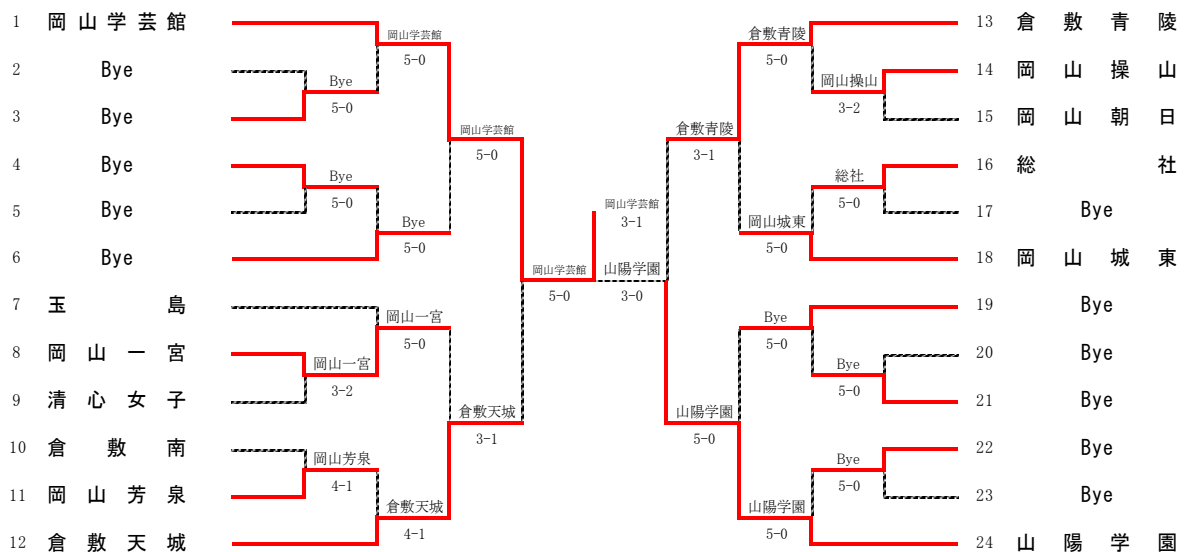

2R5	19	東岡山工業	0-5	倉敷工業	20						
S1		赤井大斗②	08	土居海翔②							
D1		岡崎快斗② 相川雅耶②	48	小賀雄一朗② 蓮井勇翔②							
S2		三谷琢馬②	48	藤森禾夷②							
D2		松島優磨② 中田雄斗②	68	石田旺河① 田淵壮悟②							
S3		秋田海斗②	68	岡内康誠②							
3R1	1	関西	5-0	岡山一宮	4	3R2	9	岡山操山	3-2	岡山朝日	12
S1		遊川大和②	80	二階堂勝正②		S1		宮本直弥②	28	藤本理功①	
D1		浜田理彦① 藤原陸①	80	有井駿輔② 金谷真之②		D1		大久保遥斗② 妙見凧友①	08	塚本真崇① 杉本祐②	
S2		木村一翔①	80	原田寛大①		S2		永倉脩嗣②	81	木下晴喜②	
D2		宮本浩弥① 香村謙水①	80	川合泰史② 山本大地①		D2		玉木颯人② 三笠諒①	98(4)	相馬仁寿① 岡本高煌②	
S3		鳥笥太①	80	秋山昂平①		S3		青山凌和②	81	伊勢田諒輔①	
3R3	13	岡山学芸館	5-0	岡山城東	16	3R4	20	倉敷工業	0-5	岡山理大附属	24
S1		藤野圭汰①	81	青山奏由①		S1		土居海翔②	08	藤原和古②	
D1		福永理仁① 蓬莱依英①	80	武田博輝② 井上楓龍②		D1		小賀雄一朗② 田淵壮悟②	18	三木大地② 後藤凌①	
S2		檜垣優弥①	82	竹林潤之助①		S2		藤森禾夷②	08	難波慶次①	
D2		屋葺勇大② 舟木遥央①	81	早川創太② 中本翔也②		D2		小林瑛太① 青野憐①	18	大西蓮① 宗凌太郎②	
S3		村田岳史①	80	清水慎途②		S3		岡内康誠②	08	遠藤翔①	
準決	1	関西	3-0	岡山操山	9	準決	13	岡山学芸館	0-3	岡山理大附属	24
S1		遊川大和②	80	永倉脩嗣②		S1		一ノ瀬友真②	18	藤原和古②	
D1		浜田理彦① 藤原陸①	61打切	宮本直弥② 玉木颯人②		D1		福永理仁① 蓬莱依英①	28	三木大地② 後藤凌①	
S2		木村一翔①	70打切	青山凌和②		S2		藤野圭汰①	28	難波慶次①	
D2		宮本浩弥① 香村謙水①	80	三笠諒① 妙見凧友①		D2		屋葺勇大② 舟木遥央①	80	大西蓮① 宗凌太郎②	
S3		植田悠介①	80	大久保遥斗②		S3		檜垣優弥①	25打切	遠藤翔①	
決勝	1	関西	3-0	岡山理大附属	24	3位決定	9	岡山操山	0-3	岡山学芸館	24
S1		遊川大和②	80	藤原和古②		S1		宮本直弥②	47打切	一ノ瀬友真②	
D1		浜田理彦① 藤原陸①	74打切	三木大地② 後藤凌①		D1		大久保遥斗② 妙見凧友①	08	藤野圭汰① 福永理仁①	
S2		木村一翔①	73打切	難波慶次①		S2		永倉脩嗣②	67打切	檜垣優弥①	
D2		宮本浩弥① 香村謙水①	80	大西蓮① 宗凌太郎②		D2		玉木颯人② 三笠諒①	58	西江圭祐② 屋葺勇大②	
S3		鳥笥太①	84	遠藤翔①		S3		青山凌和②	48	村田岳史①	

第45回 全国選抜高校テニス大会 岡山県予選 女子結果