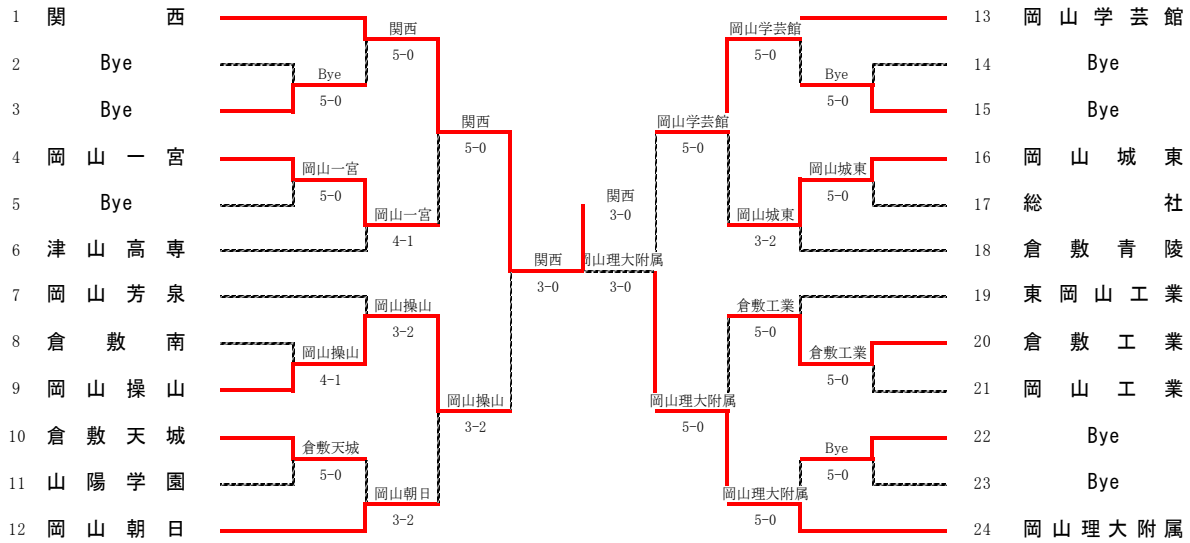

第45回 全国選抜高校テニス大会 岡山県予選 男子結果

1R1	8	倉敷南	5-0	岡山操山	9
S1		乙倉喜一郎①	18	宮本直弥②	
D1		切佐古侑誠①	85	大久保遥斗②	
		恒松煌恭①		妙見凧友①	
S2		八木蒼生②	38	永倉脩嗣②	
D2		松下悠汰①	58	玉木颯人②	
		伊東裕貴②		三笠諒①	
S3		田中克磨②	08	青山凌和②	

1R2	10	倉敷天城	5-0	山陽学園	11
S1		浅野壮祐②	81	正本蓮①	
D1		太田史哉②	81	江國颯①	
		塩田真大②		松村英治①	
S2		平松和弥②	82	白樫聖海①	
D2		田中神四郎①	80		
		藤原健太①			
S3		室山温哉①	80		