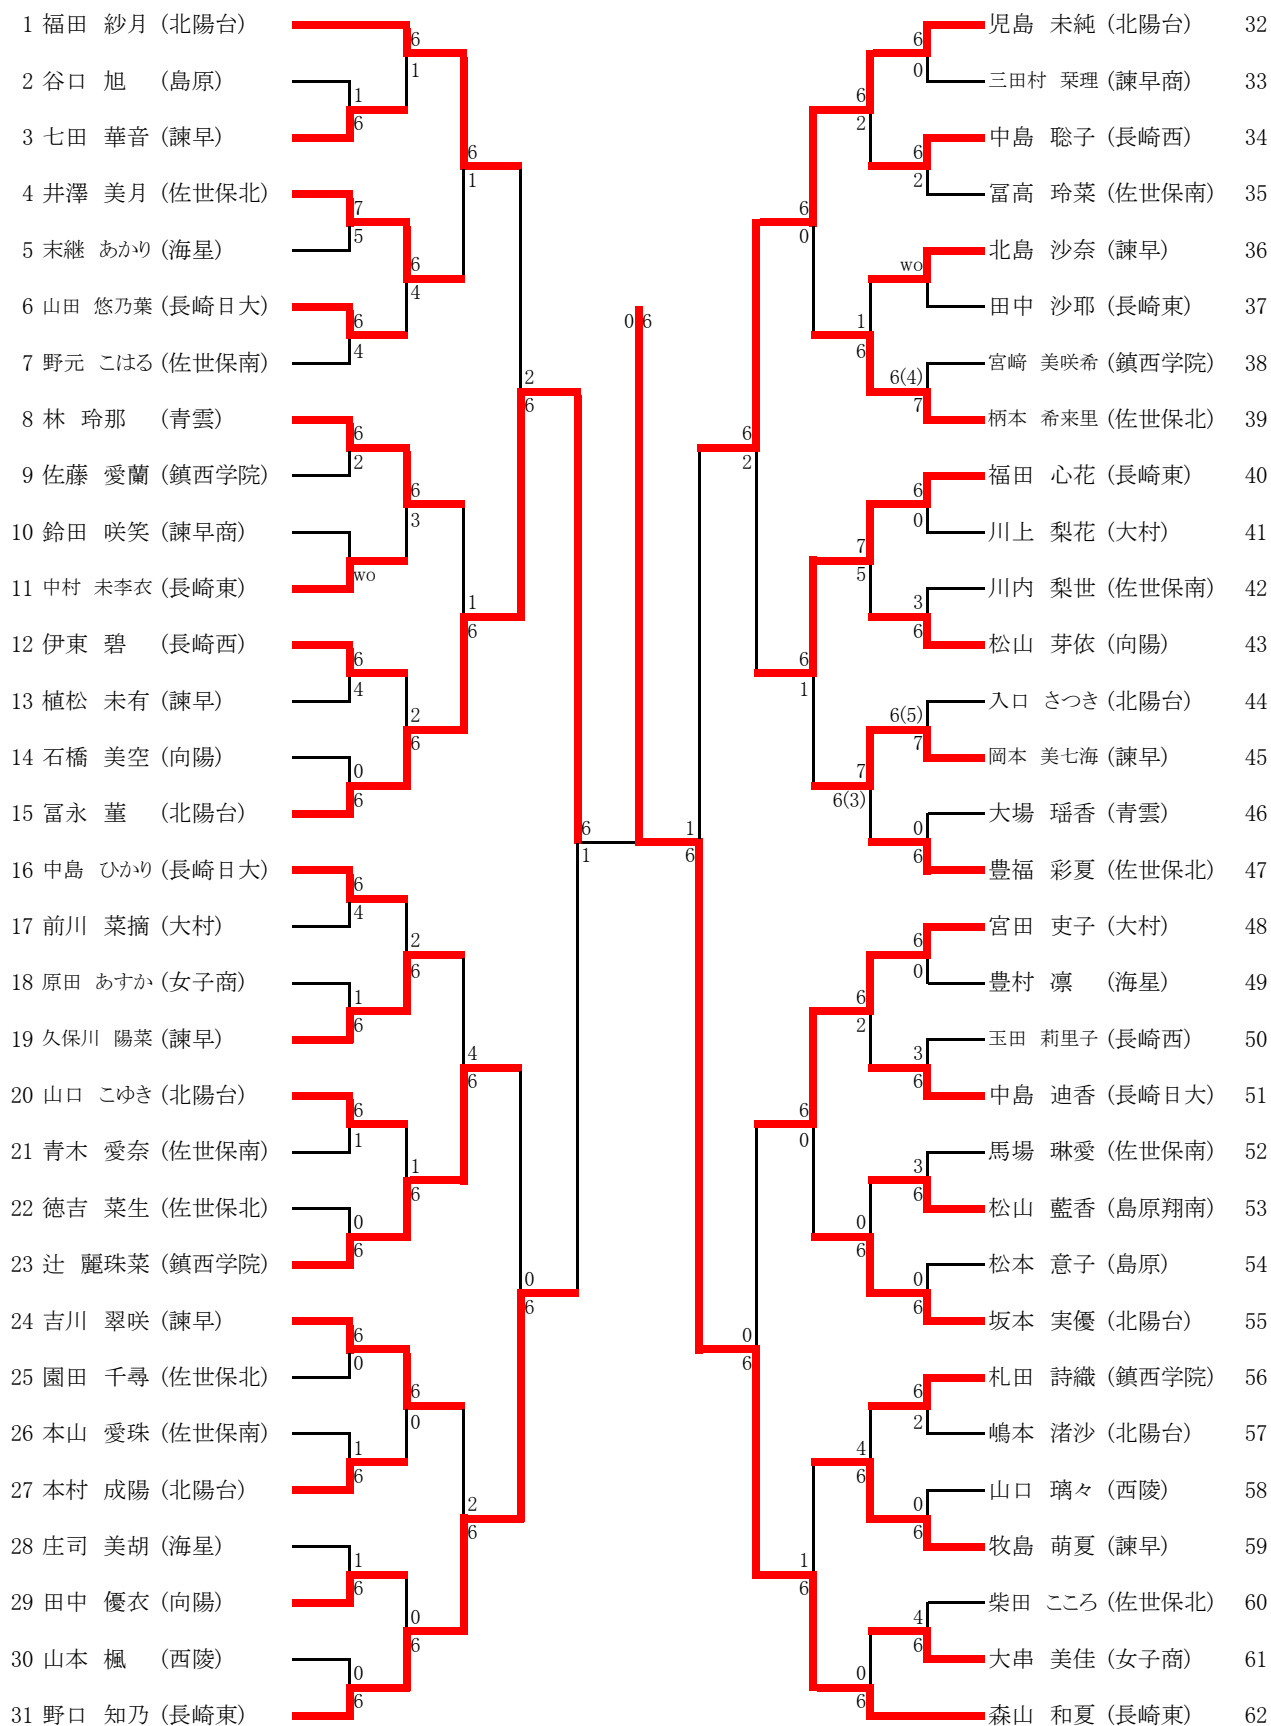

男子シングルス (1)

男子シングルス (2)

男子シングルス (順位決定戦)

決勝戦

1 南 伊織 (海星) 3 6 渡邊 陽太 (海星) 70

3位決定戦

35 中村 慧伍 (海星) 4 6 平山 寛汰 (海星) 36

5, 6位決定戦

17 泉 界瑛 (海星) 6 2 山口 琢磨 (長崎西) 53
61 橋爪 大河 (北陽台) 2 4 豊田 亮太 (海星) 26

7, 8位決定戦

61 橋爪 大河 (北陽台) 6 4 豊田 亮太 (海星) 26

令和4年度長崎県高等学校新人体育大会テニス競技
 令和4年10月15日(土)～17日(月)
 長崎市総合運動公園かきどまり庭球場

女子シングルス

女子シングルス (順位決定戦)

3位決定戦

31 野口 知乃 (長崎東) ————— 2 6 ————— 児島 未純 (北陽台) 32