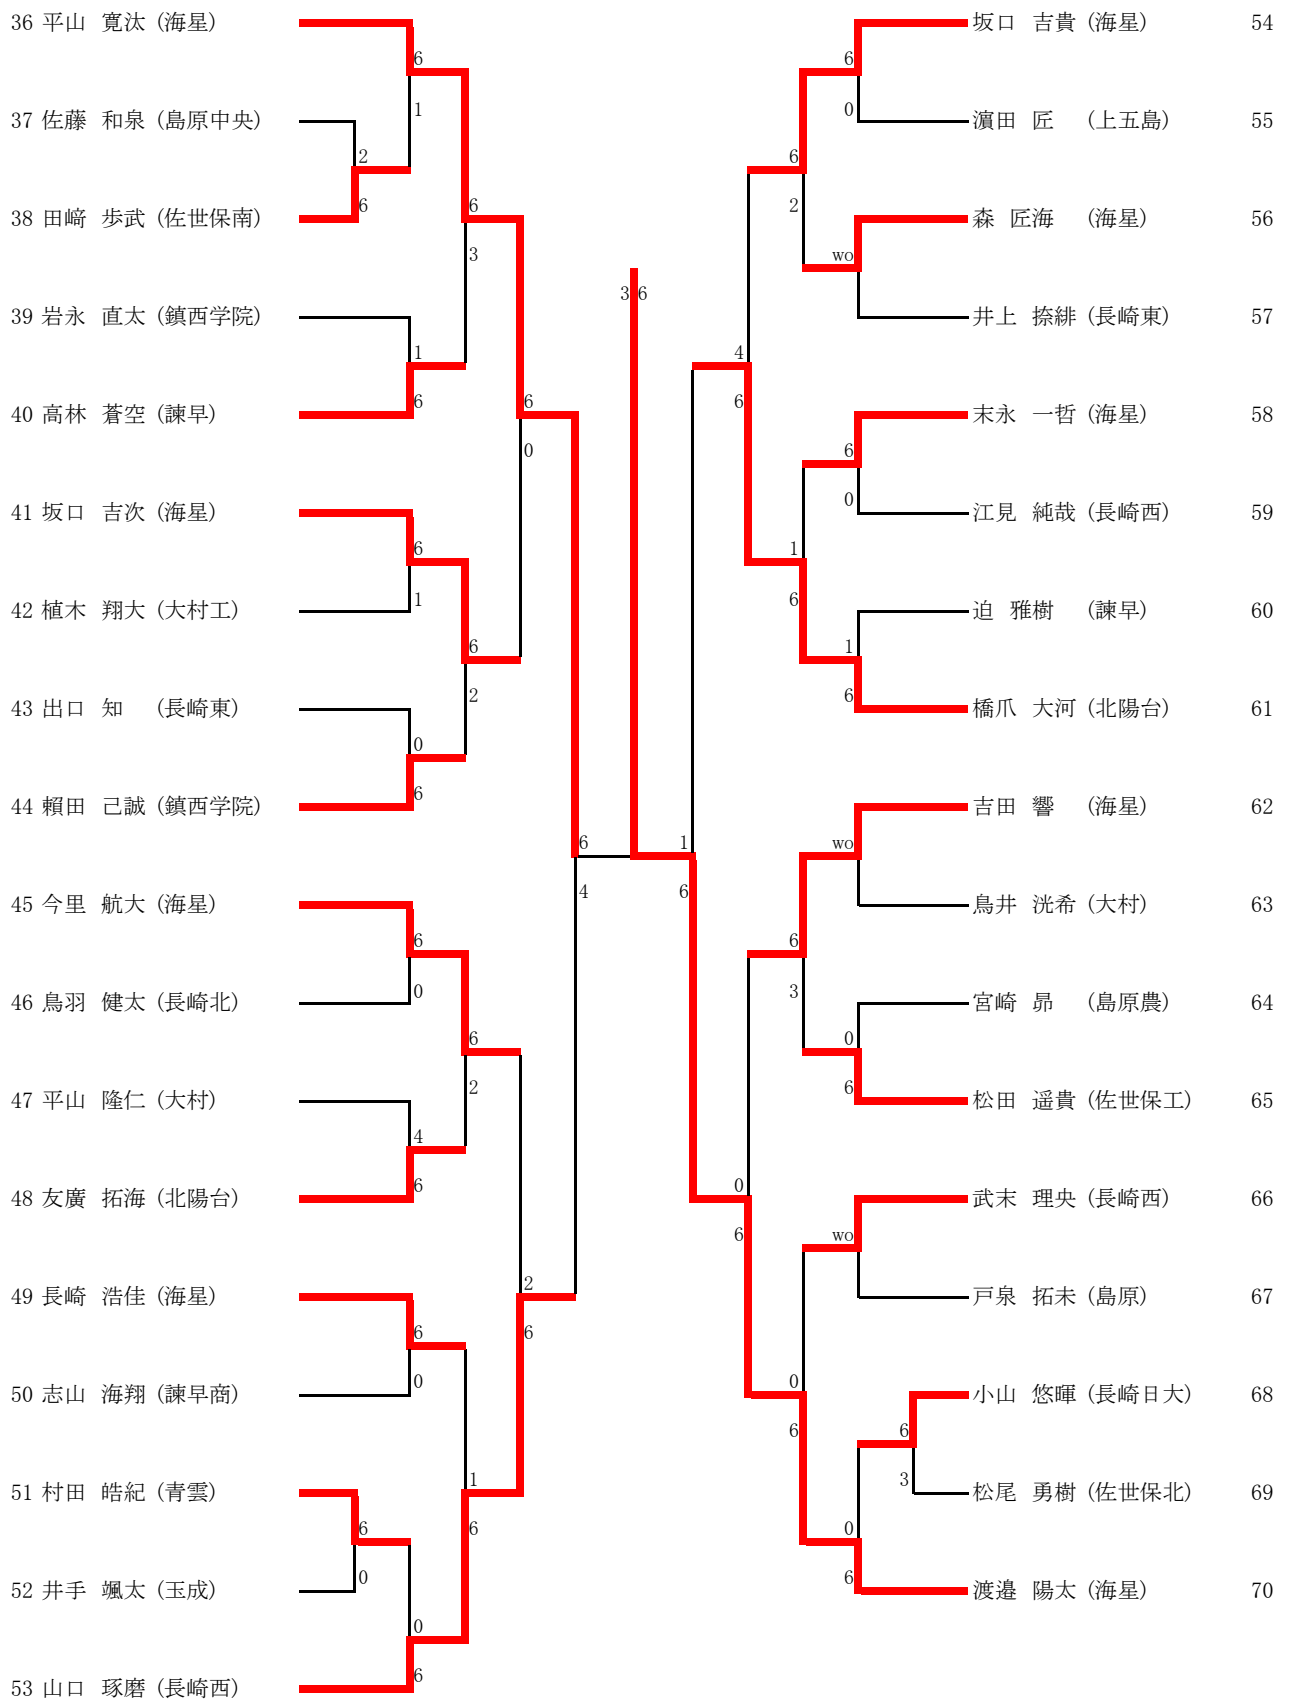

男子シングルス (2)