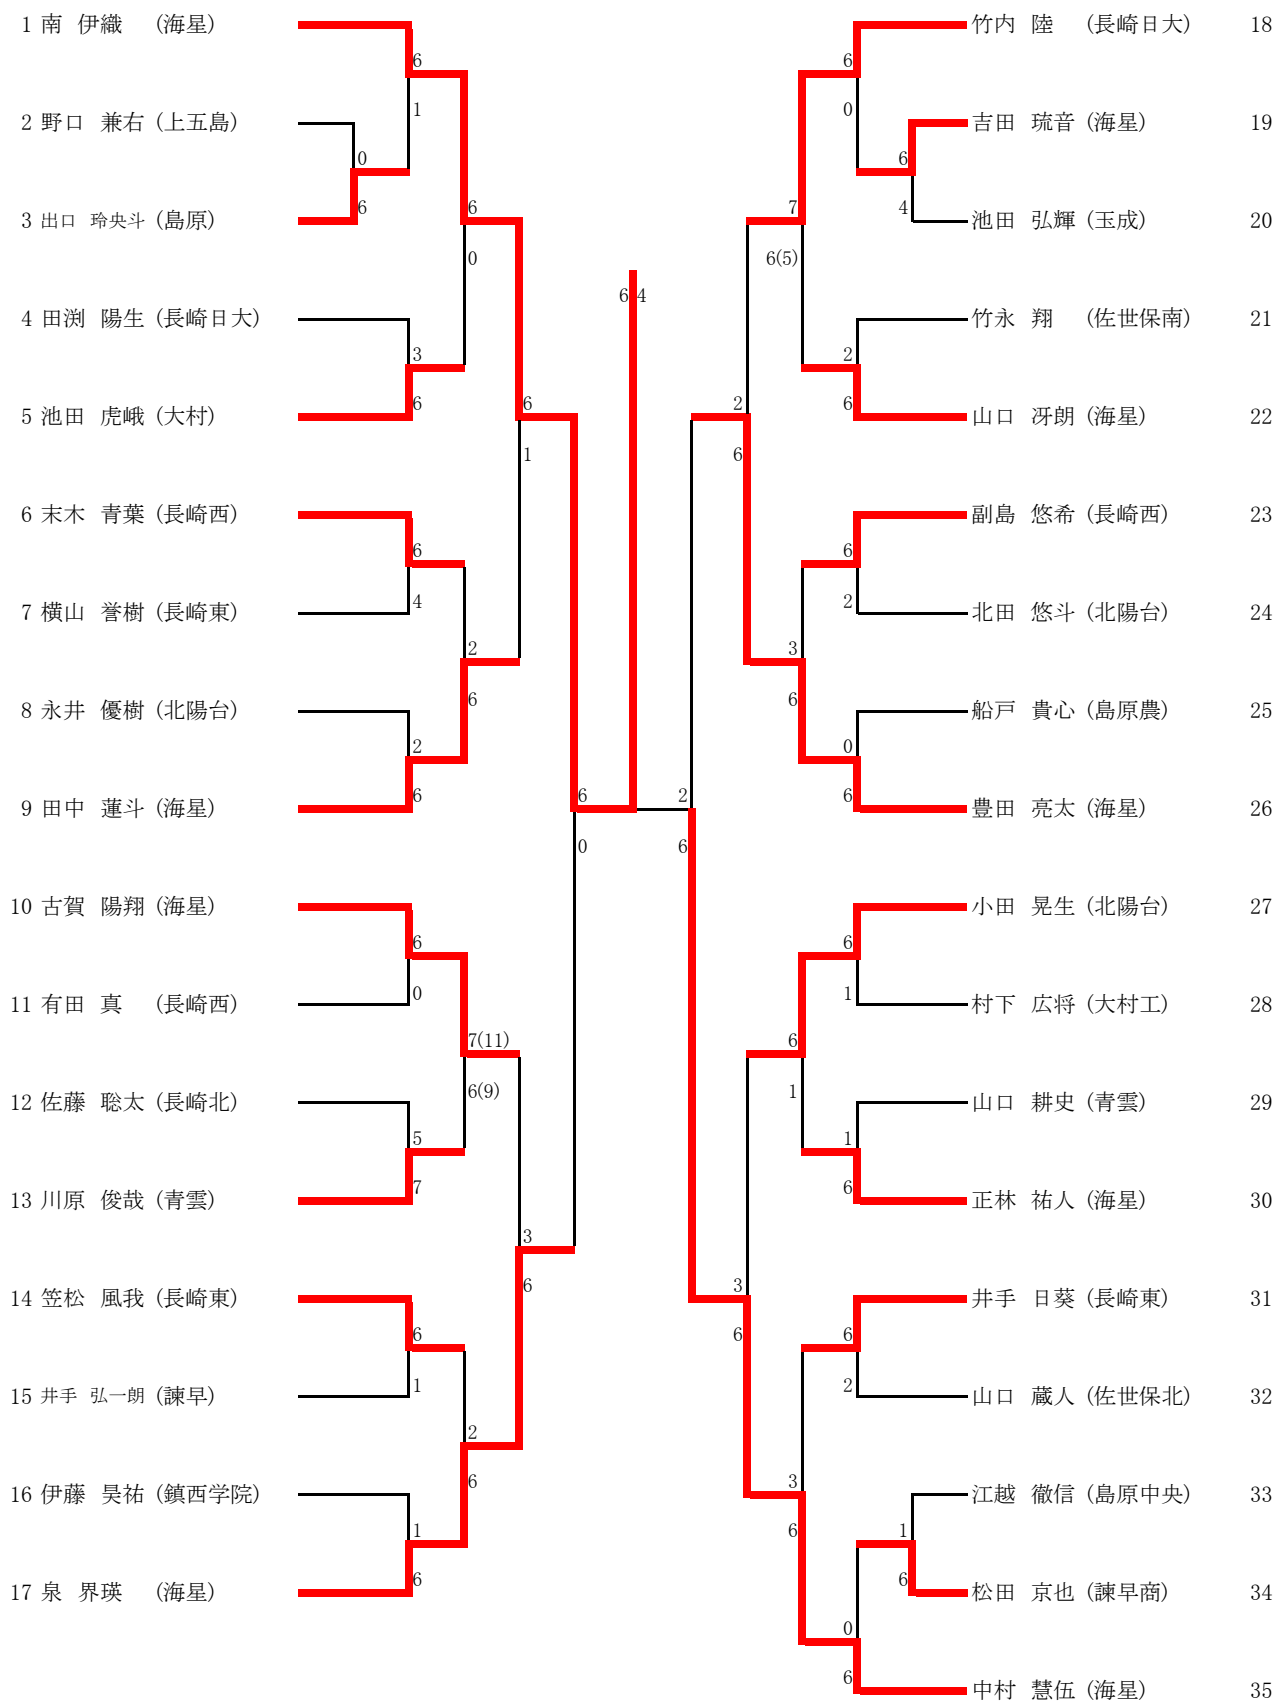

令和4年度長崎県高等学校新人体育大会テニス競技
令和4年10月15日(土)~17日(月)
長崎市総合運動公園かきどまり庭球場

男子シングルス (1)