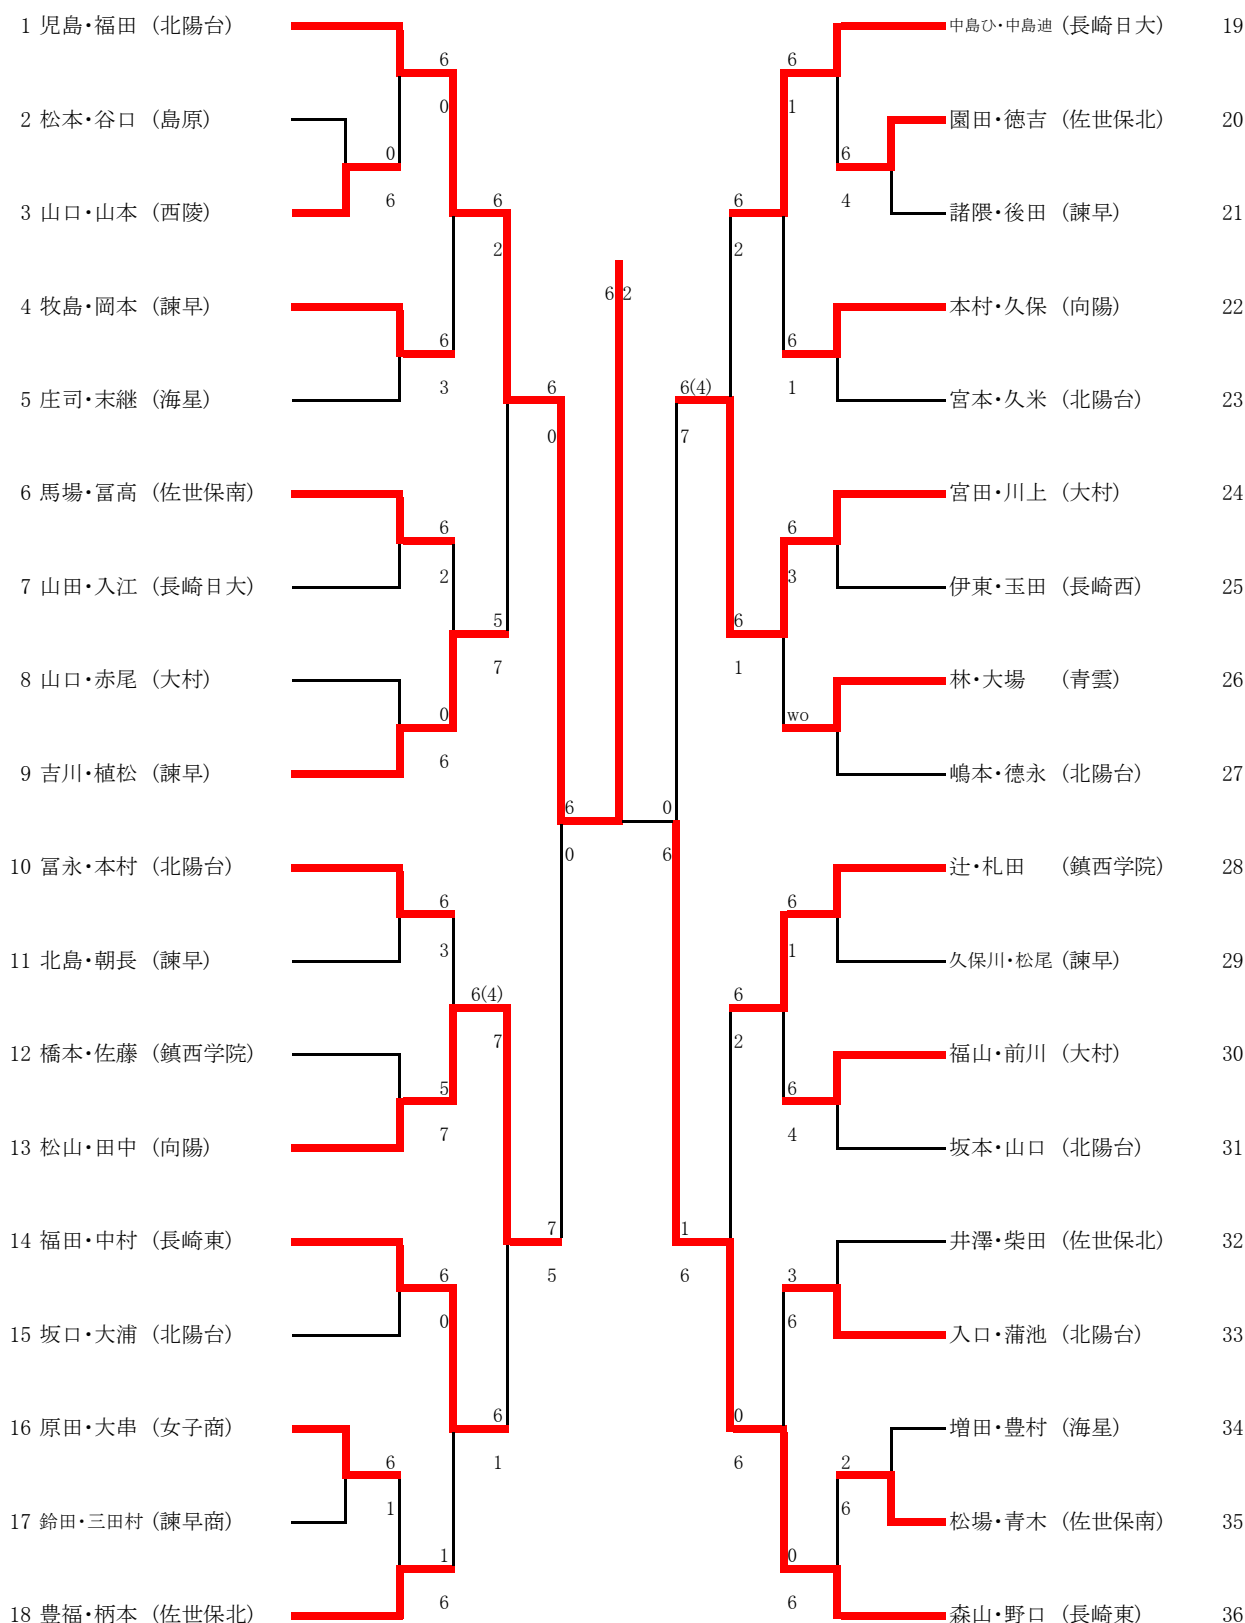

17 泉 界瑛 (海星) 6 2 山口 琢磨 (長崎西) 53
61 橋爪 大河 (北陽台) 2 4 豊田 亮太 (海星) 26

7, 8位決定戦

61 橋爪 大河 (北陽台) 6 4 豊田 亮太 (海星) 26

令和4年度長崎県高等学校新人体育大会テニス競技
 令和4年10月15日(土)～17日(月)
 長崎市総合運動公園かきどまり庭球場

女子シングルス

女子シングルス (順位決定戦)

3位決定戦

31 野口 知乃 (長崎東) ————— 2 6 ————— 児島 未純 (北陽台) 32

5～8位決定戦

1 福田 紗月 (北陽台) ————— 6 ————— 2 辻 麗珠菜 (鎮西学院) 23
48 宮田 吏子 (大村) ————— 0 ————— 6 1 ————— 6 福田 心花 (長崎東) 40

7, 8位決定戦

23 辻 麗珠菜 (鎮西学院) ————— 2 6 ————— 宮田 吏子 (大村) 48

令和4年度長崎県高等学校新人体育大会テニス競技
 令和4年10月15日(土)~17日(月)
 長崎市総合運動公園かきどまり庭球場

男子ダブルス

1 南・渡邊 (海星)	6	0	6	坂口・今里 (海星)	22
2 岩崎・丸尾 (長崎日大)	6	0	6	松岡・石榮 (上五島)	23
3 佐藤・江越 (島原中央)	2	6	0	浦浜・田中 (長崎北)	24
4 中尾・川口 (諫早)	6	0	7 5	石山・出口 (島原)	25
5 松尾・浦 (北陽台)	4	6	6	笠松・井手 (長崎東)	26
6 古賀・坂口 (海星)	6	2	6	福田・百合永 (佐世保北)	27
7 和田・泉 (諫早商)	2	1	6	山口・根本 (海星)	28
8 江本・伊藤 (鎮西学院)	6	6	2	川口・酒井 (諫早)	29
9 城川・本多 (島原農)	4	2	6	戸泉・宮崎 (島原)	30
10 竹下・山下 (海星)	6	6	3	豊田・吉田 (海星)	31
11 竹永・田崎 (佐世保南)	2	6	5	橋爪・小田 (北陽台)	32
12 平山・鳥井 (大村)	2	7	6	劉・久原 (青雲)	33
13 友廣・帯山 (北陽台)	wo	6	6(3)	長崎・藤本 (海星)	34
14 松尾・永田 (佐世保北)	1	6	7	池田・帯山 (大村)	35
15 竹内・横田 (長崎日大)	2	3	1	頼田・岩永 (鎮西学院)	36
16 正林・末永 (海星)	6	4	6	山口・末木 (長崎西)	37
17 井手・高林 (諫早)	6	6	0	迫・吉田 (諫早)	38
18 植木・村下 (大村工)	2	6	3	藤原・山下 (大村工)	39
19 渡邊・松尾 (玉成)	wo	4	6	中里・濱 (佐世保南)	40
20 上西園・松尾 (鎮西学院)	0	6	6	中村・泉 (海星)	41
21 平山・田中 (海星)	6				

3位決定戦

17 井手・高林 (諫早)	1 6	坂口・今里 (海星)	22
---------------	-----	------------	----

令和4年度長崎県高等学校新人体育大会テニス競技
 令和4年10月15日(土)~17日(月)
 長崎市総合運動公園かきどまり庭球場

女子ダブルス

3位決定戦