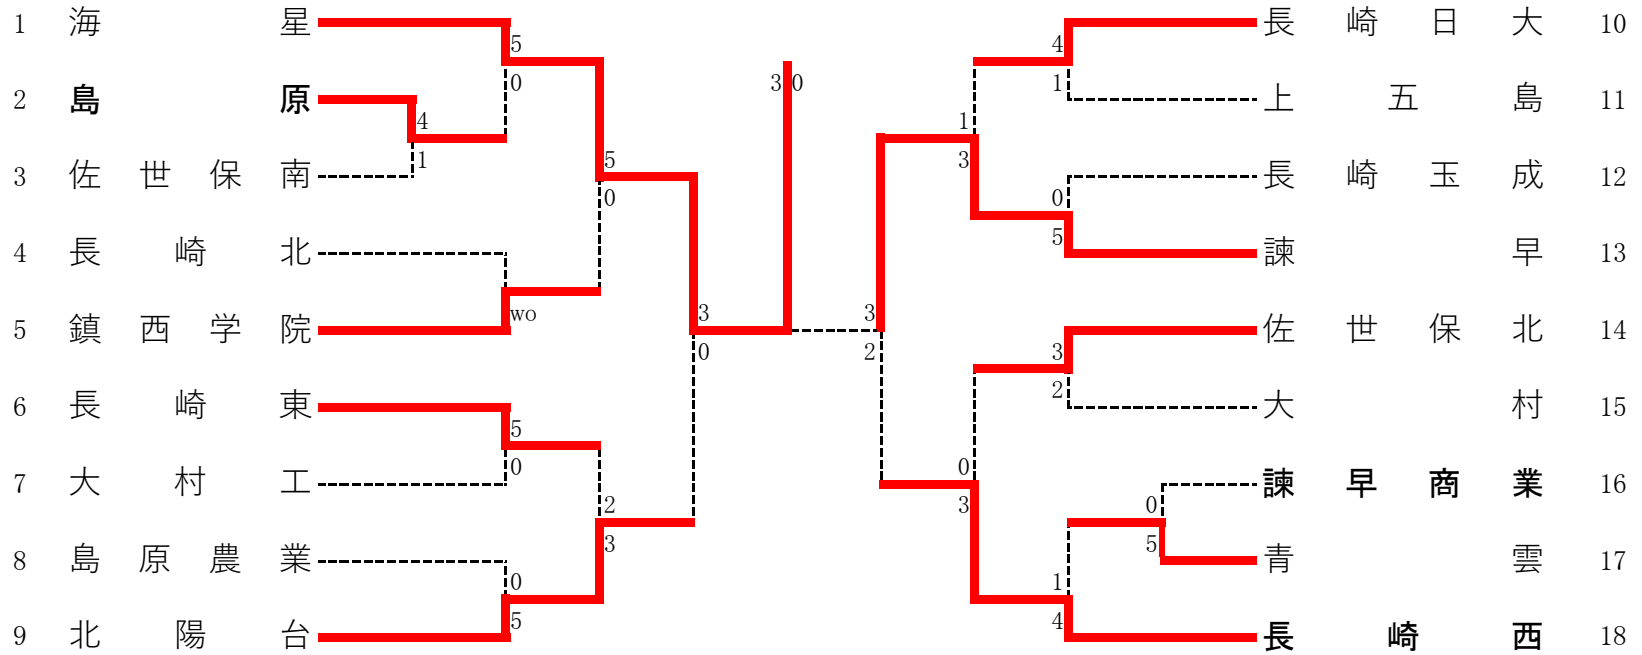

令和4年度長崎県高等学校新人体育大会テニス競技
 令和4年10月15日(土)~17日(月)
 長崎市総合運動公園かきどまり庭球場

男子団体戦

3位決定戦

第2代表決定戦

1R1	2	島原	4-1	佐世保南	3
S1		戸泉 拓未②	16	竹永 翔②	
D1		石山 弘高② 宮崎 碧蒼②	60	濱 凌人② 池田 康星②	
S2		出口 玲央斗②	64	田崎 歩武①	
D2		黒田 勝夫② 酒井 柚楽①	63	二瀬 晴① 田畑 駿斗①	
S3		田浦 陽斗①	64	中里 瑛吾②	