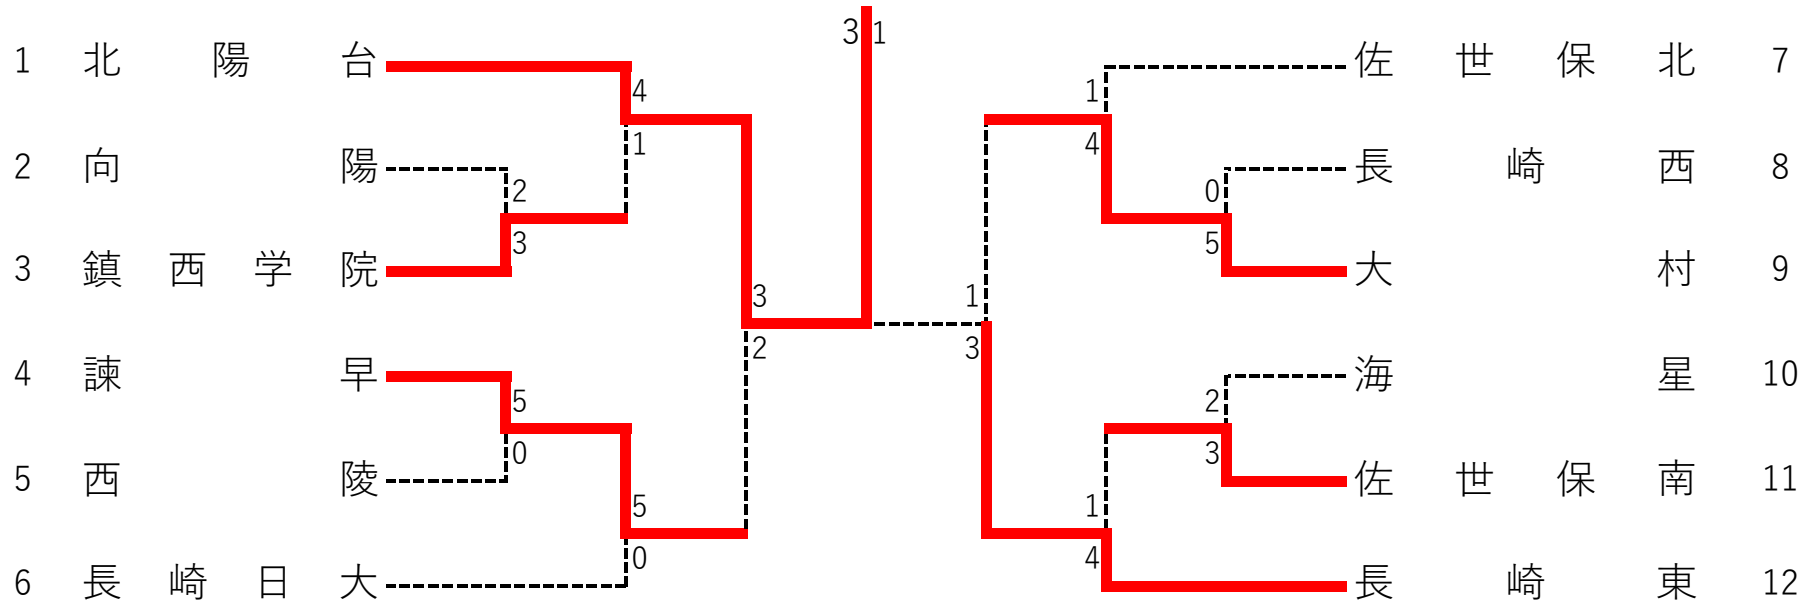

令和4年度長崎県高等学校新人体育大会テニス競技
令和4年10月15日(土)~17日(月)
長崎市総合運動公園かきどまり庭球場

女子団体戦