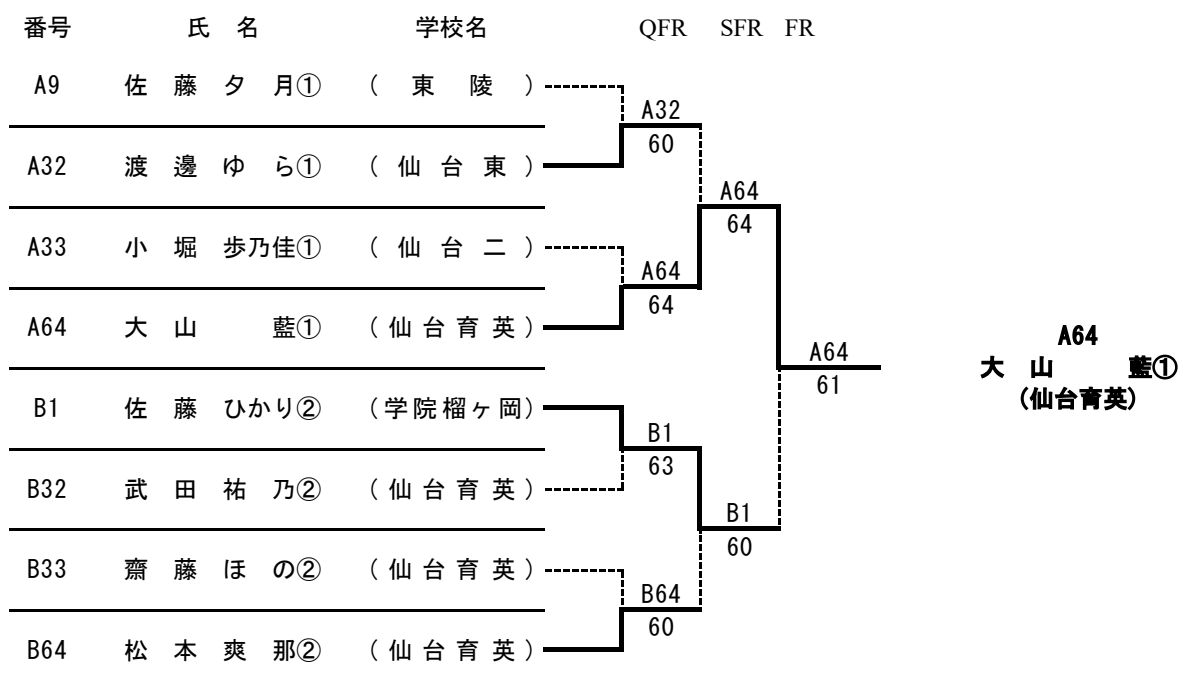

＜女子シングルス：準々決勝～決勝＞