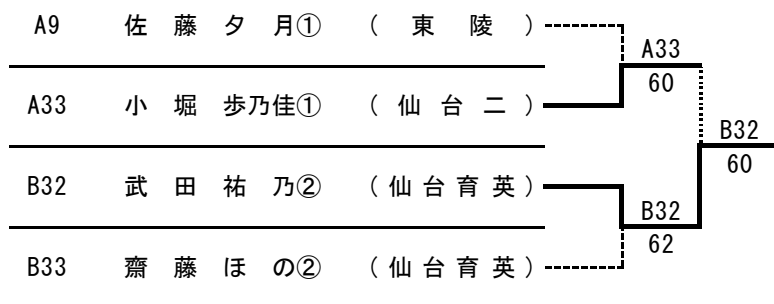

＜女子シングルス：準々決勝～決勝＞

＜女子シングルス：順位決定戦＞

・ 3位・4位決定戦

・ 5位・6位決定戦

・ 7位・8位決定戦

優勝	大山 藍① (仙台育英)
準優勝	佐藤 ひかり② (学院榴ヶ岡)
第3位	松本 爽那② (仙台育英)
第4位	渡邊 ゆら① (仙台東)
第5位	武田 祐乃② (仙台育英)
第6位	小堀 歩乃佳① (仙台二)
第7位	佐藤 夕月① (東陵)
第8位	齋藤 ほの② (仙台育英)