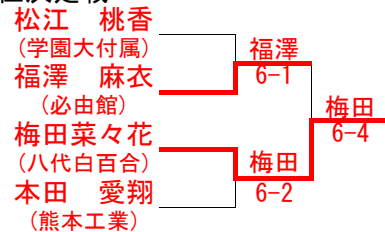

2022/10/22 1:25:31 PM

9月17/24/25日 10月15/16/22日 於：植木中央公園/山鹿カルチャー・スポーツセンター/城南スポーツセンター/城山公園運動施設/宇土市運動公園

女子 シングルス

【シード順】

- ①坂本 来瞳 (学園大付属)
- ②荒巻 美結 (熊本北)
- ③伊藤 更紗 (八代)
- ④田嶋 明希 (学園大付属)
- ⑤津崎 美佐 (学園大付属)
- ⑥梅田 菜々花 (八代百合)
- ⑦内田 稀月 (学園大付属)
- ⑧松江 桃香 (学園大付属)

令和4年度 熊本県高等学校テニス新人大会

2022/10/22 1:25:31 PM

9月17/24/25日 10月15/16/22日 於：植木中央公園/山鹿カルチャー・スポーツセンター/城南スポーツセンター/城山公園運動施設/宇土市運動公園

女子 シングルス

3位決定戦

5位決定戦

7位決定戦

令和4年度 熊本県高等学校テニス新人大会

2022/10/22 1:25:31 PM

9月17/24/25日 10月15/16/22日 於：植木中央公園/山鹿カルチャー・スポーツセンター/城南スポーツセンター/城山公園運動施設/宇土市運動公園

男子ダブルス

[シード順]

- ①梅田晴太郎 (八代工業) ②西山 泰我 (熊本) ③栗田麟太郎 (第二) ④上田平幸翔 (熊本工業)
- 山口 竜輝 山之内七凧 宮岡 英輝 中尾 光希

令和4年度 熊本県高等学校テニス新人大会