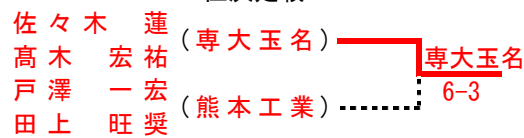

2022/10/22 1:25:31 PM

9月17/24/25日 10月15/16/22日 於：植木中央公園/山鹿カルチャー・スポーツセンター/城南スポーツセンター/城山公園運動施設/宇土市運動公園

男子ダブルス

決勝戦

三位決定戦

令和4年度 熊本県高等学校テニス新人大会

2022/10/22 1:25:31 PM  
女子ダブルス

9月17/24/25日 10月15/16/22日 於：植木中央公園/山鹿カルチャー・スポーツセンター/城南スポーツセンター/城山公園運動施設/宇土市運動公園