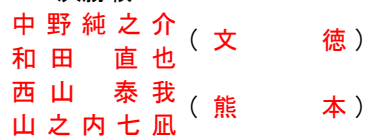

令和4年度 熊本県高等学校テニス新人大会

2022/10/22 1:25:31 PM

9月17/24/25日 10月15/16/22日 於：植木中央公園/山鹿カルチャー・スポーツセンター/城南スポーツセンター/城山公園運動施設/宇土市運動公園

男子ダブルス

決勝戦

三位決定戦