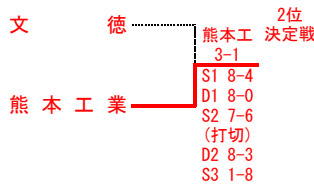

第45回全国選抜高校テニス九州地区大会熊本県予選大会

2022/10/18 21:51

令和4年10月8日(土)・9日 於：パークドーム熊本・県民総合運動公園テニスコート・植木中央公園テニスコート

男子団体戦

優勝 熊本高校(26年ぶり5回目)

【シード順】

- ①熊本
- ②第二
- ③熊本工業
- ④文徳
- ⑤八代工業
- ⑥専大玉名
- ⑦熊本北
- ⑧マリスト