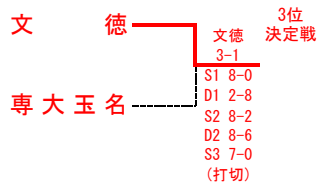

第45回全国選抜高校テニス九州地区大会熊本県予選大会

2022/10/18 21:51

令和4年10月8日(土)・9日 於：パークドーム熊本・県民総合運動公園テニスコート・植木中央公園テニスコート

男子団体戦

優勝 熊本高校(26年ぶり5回目)

【シード順】

- ①熊本
- ②第二
- ③熊本工業
- ④文徳
- ⑤八代工業
- ⑥専大玉名
- ⑦熊本北
- ⑧マリスト