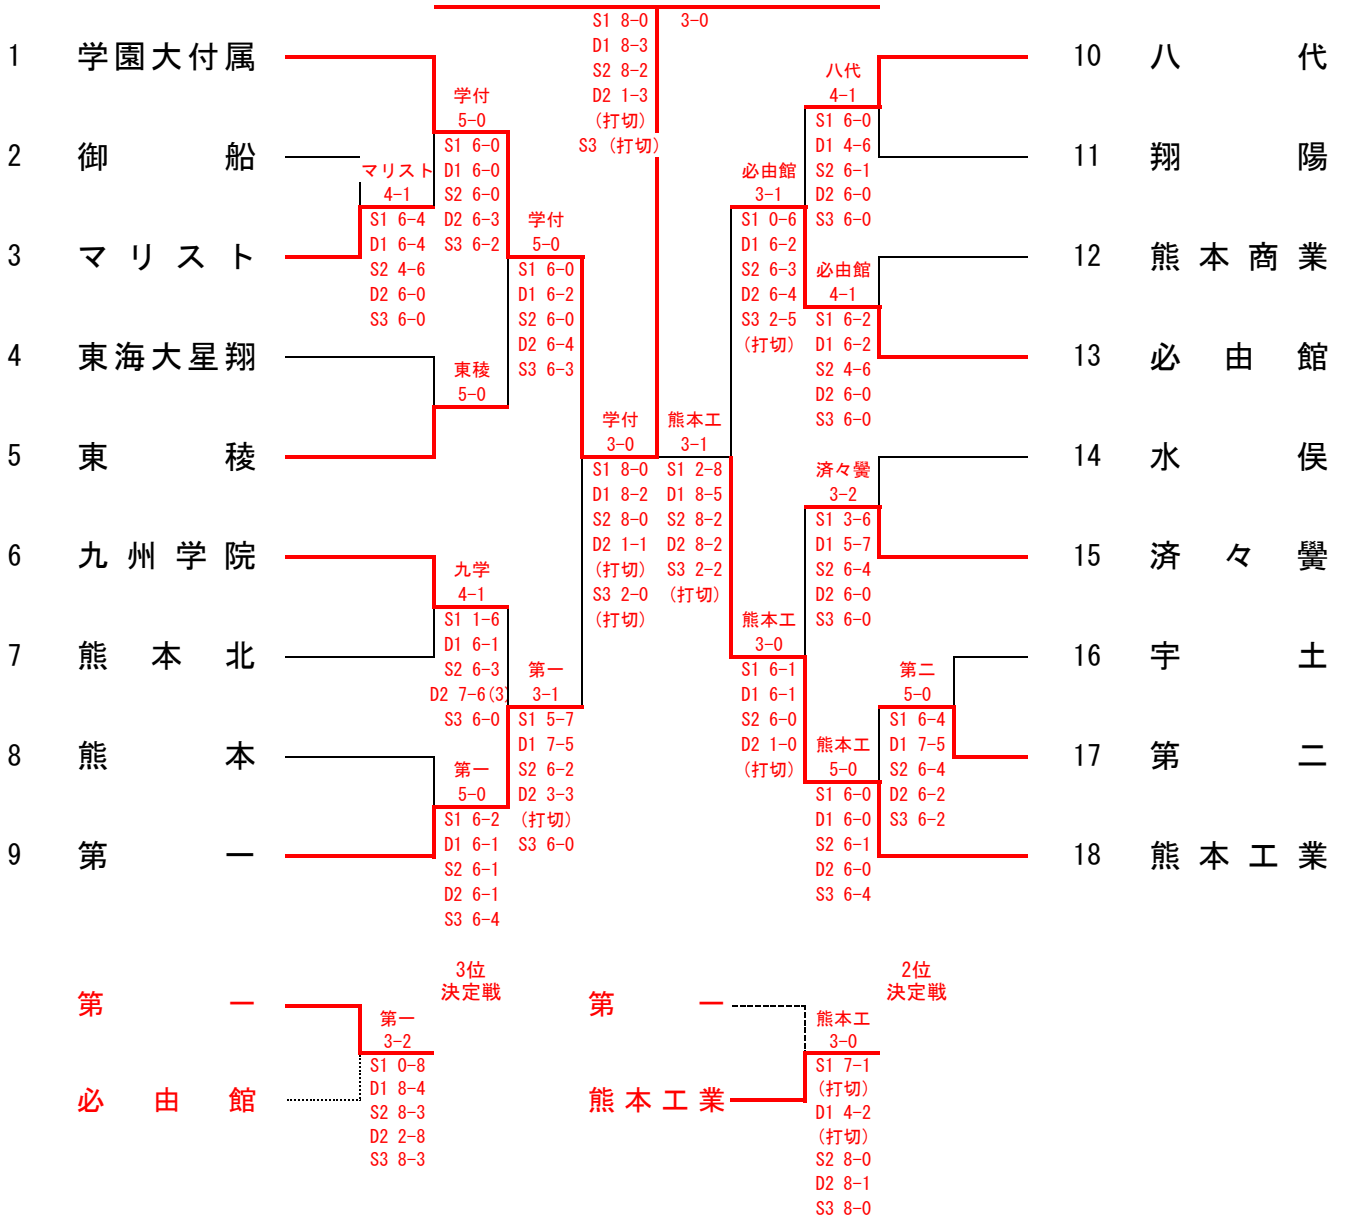

第45回全国選抜高校テニス九州地区大会熊本県予選大会

2022/10/18 21:51

令和4年10月8日(土)・9日 於：パークドーム熊本・県民総合運動公園テニスコート・植木中央公園テニスコート

□ 女子団体戦

優勝 熊本学園大学付属(6年連続8回目)

[シード順]

- ① 学園大付属
- ⑤ 九州学院

- ② 熊本工業
- ⑥ 必由館

③ 八代

④ 第一