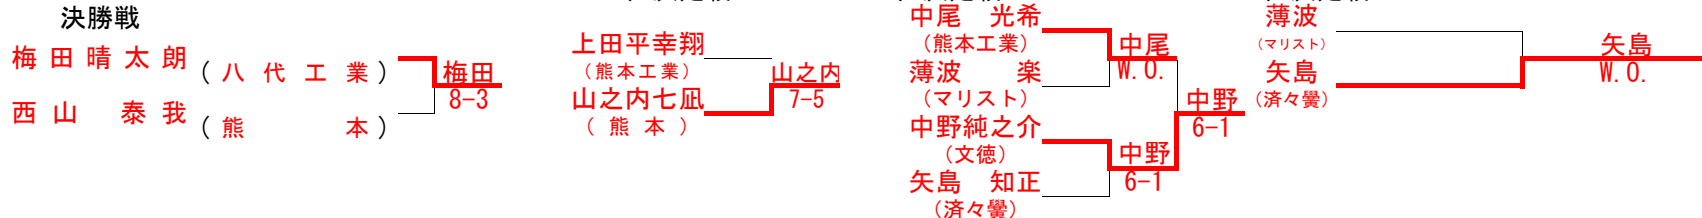

令和4年度 熊本県高等学校テニス新人大会

2022/10/22 1:25:31 PM

9月17/24/25日 10月15/16/22日 於：植木中央公園/山鹿カルチャー・スポーツセンター/城南スポーツセンター/城山公園運動施設/宇土市運動公園

男子 シングルス

3位決定戦

5位決定戦

7位決定戦

令和4年度 熊本県高等学校テニス新人大会