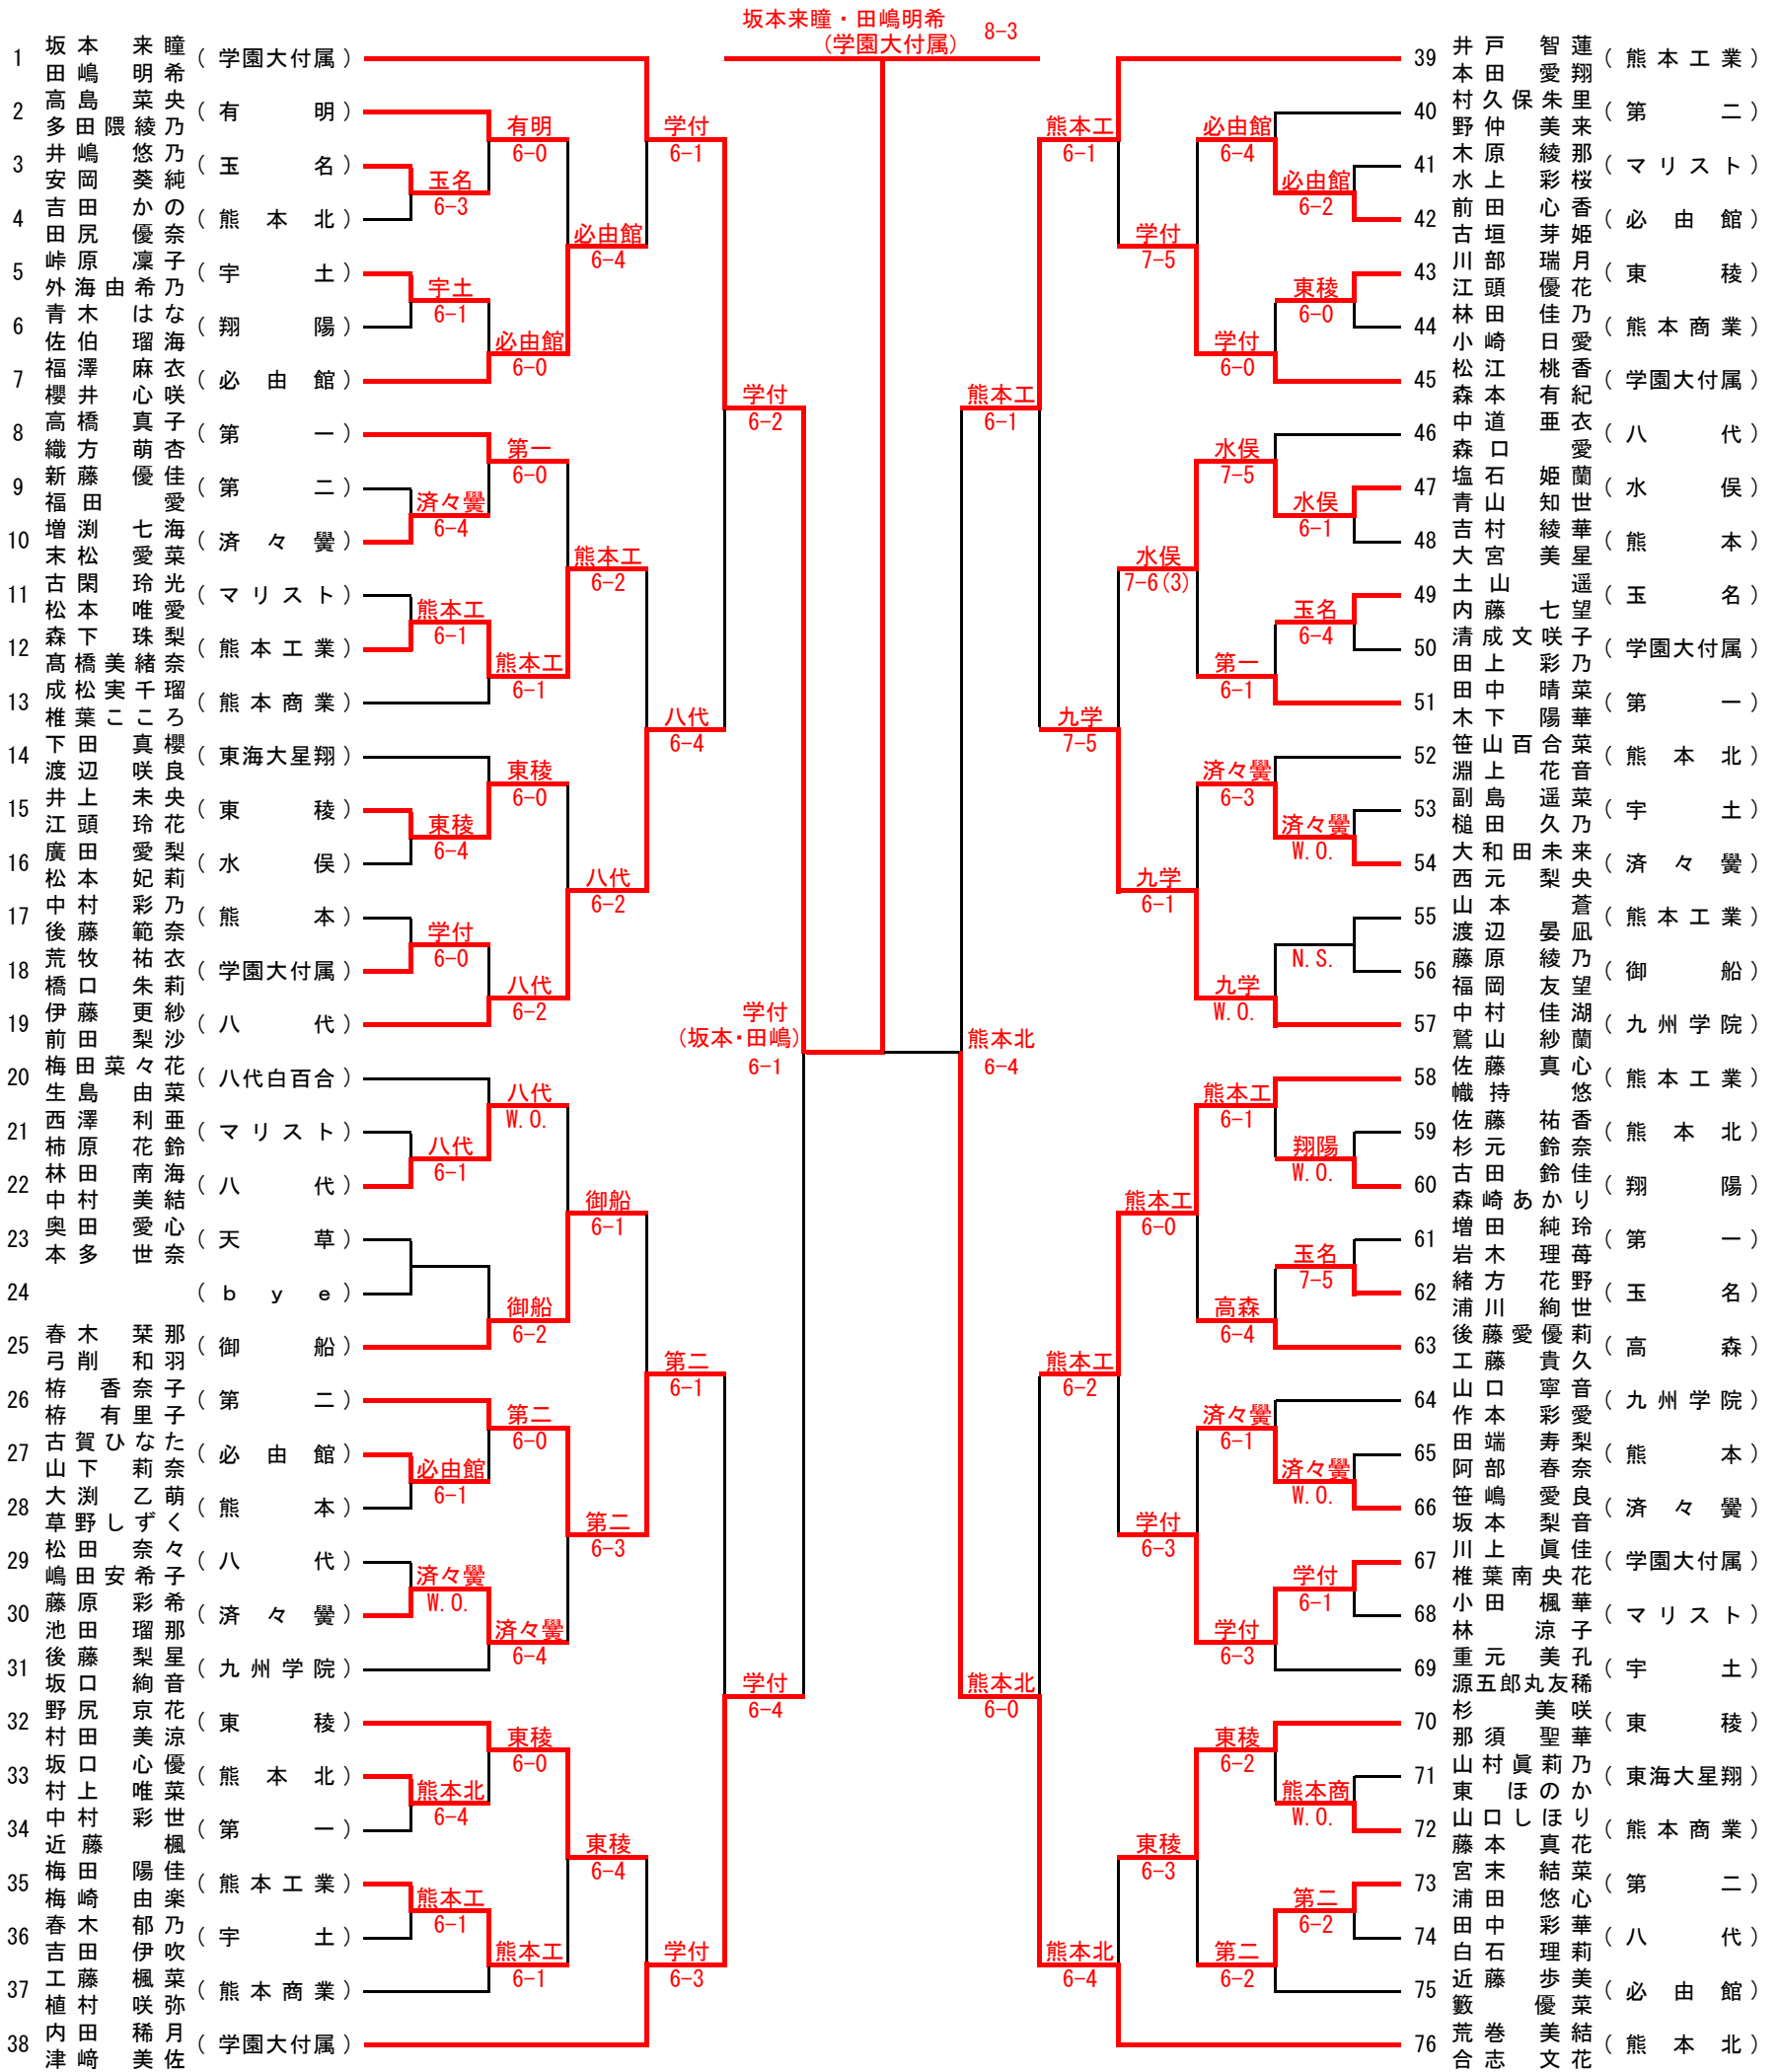

令和4年度 熊本県高等学校テニス新人大会

2022/10/22 1:25:31 PM
女子ダブルス

9月17/24/25日 10月15/16/22日 於：植木中央公園/山鹿カルチャー・スポーツセンター/城南スポーツセンター/城山公園運動施設/宇土市運動公園

坂本来瞳・田嶋明希 (学園大付属) 8-3

3位決定戦
内田 稀月 (学園大付属) 学付
津崎 美智 (熊本工業) 6-1
井戸 智蓮 (熊本工業)

[シード順]

- ① 坂本 来瞳 (学園大付属) 田嶋 明希
- ② 荒巻 美結 (熊本北) 合志 文花
- ③ 井戸 智蓮 (熊本工業) 本田 愛翔
- ④ 内田 稀月 (学園大付属) 津崎 美佐