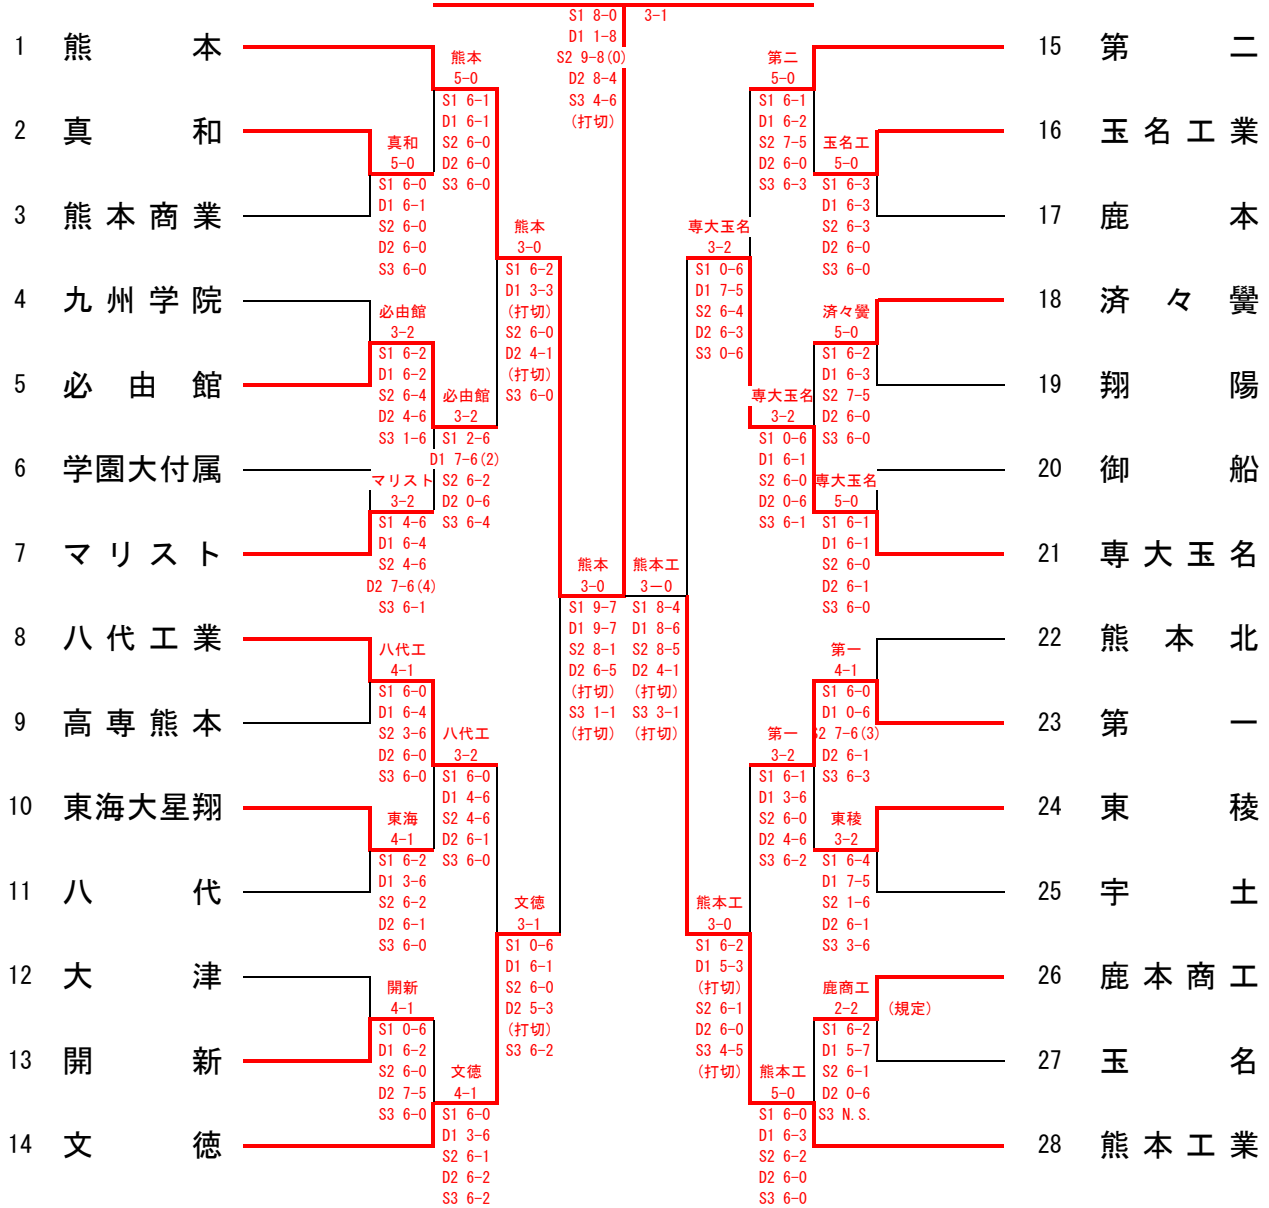

# 第45回全国選抜高校テニス九州地区大会熊本県予選大会

2022/10/18 21:51

令和4年10月8日(土)・9日 於：パークドーム熊本・県民総合運動公園テニスコート・植木中央公園テニスコート

## 男子団体戦

優勝 熊本高校(26年ぶり5回目)