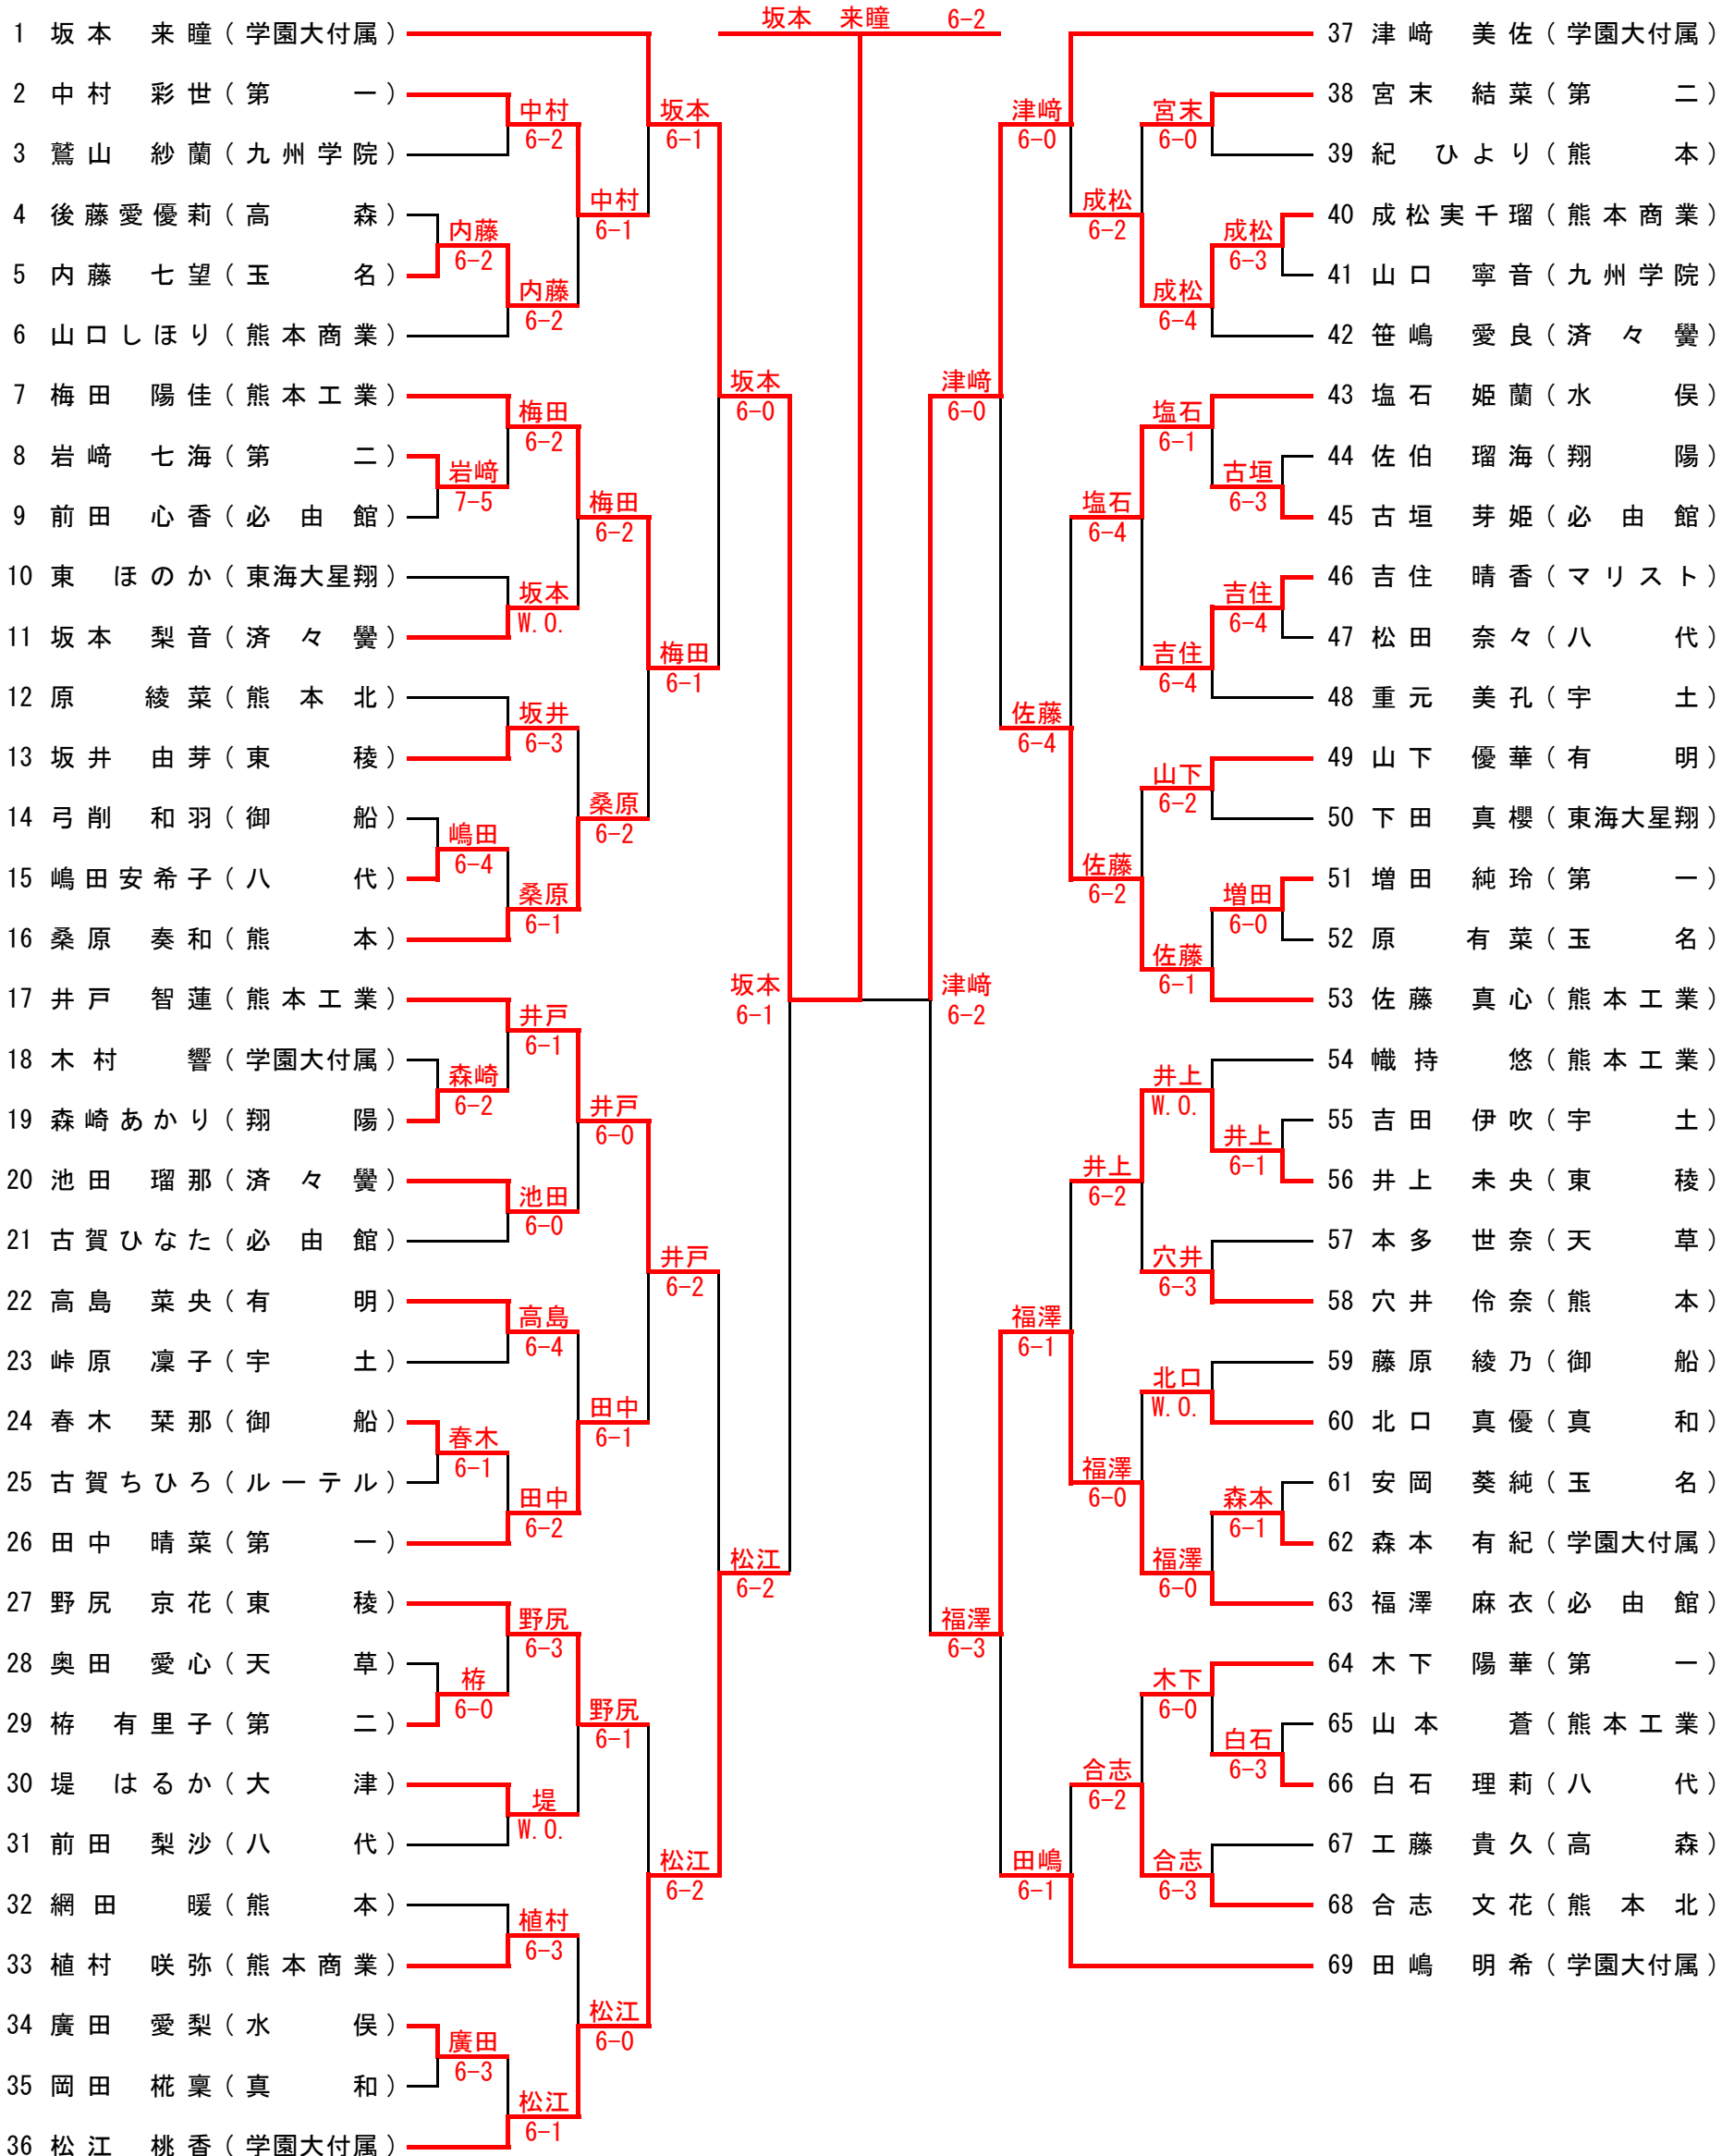

令和4年度 熊本県高等学校テニス新人大会

2022/10/22 1:25:31 PM

9月17/24/25日 10月15/16/22日 於：植木中央公園/山鹿カルチャー・スポーツセンター/城南スポーツセンター/城山公園運動施設/宇土市運動公園

女子 シングルス

【シード順】

- ①坂本 来瞳 (学園大付属)
- ②荒巻 美結 (熊本北)
- ③伊藤 更紗 (八代)
- ④田嶋 明希 (学園大付属)
- ⑤津崎 美佐 (学園大付属)
- ⑥梅田 菜々花 (八代百合)
- ⑦内田 稀月 (学園大付属)
- ⑧松江 桃香 (学園大付属)