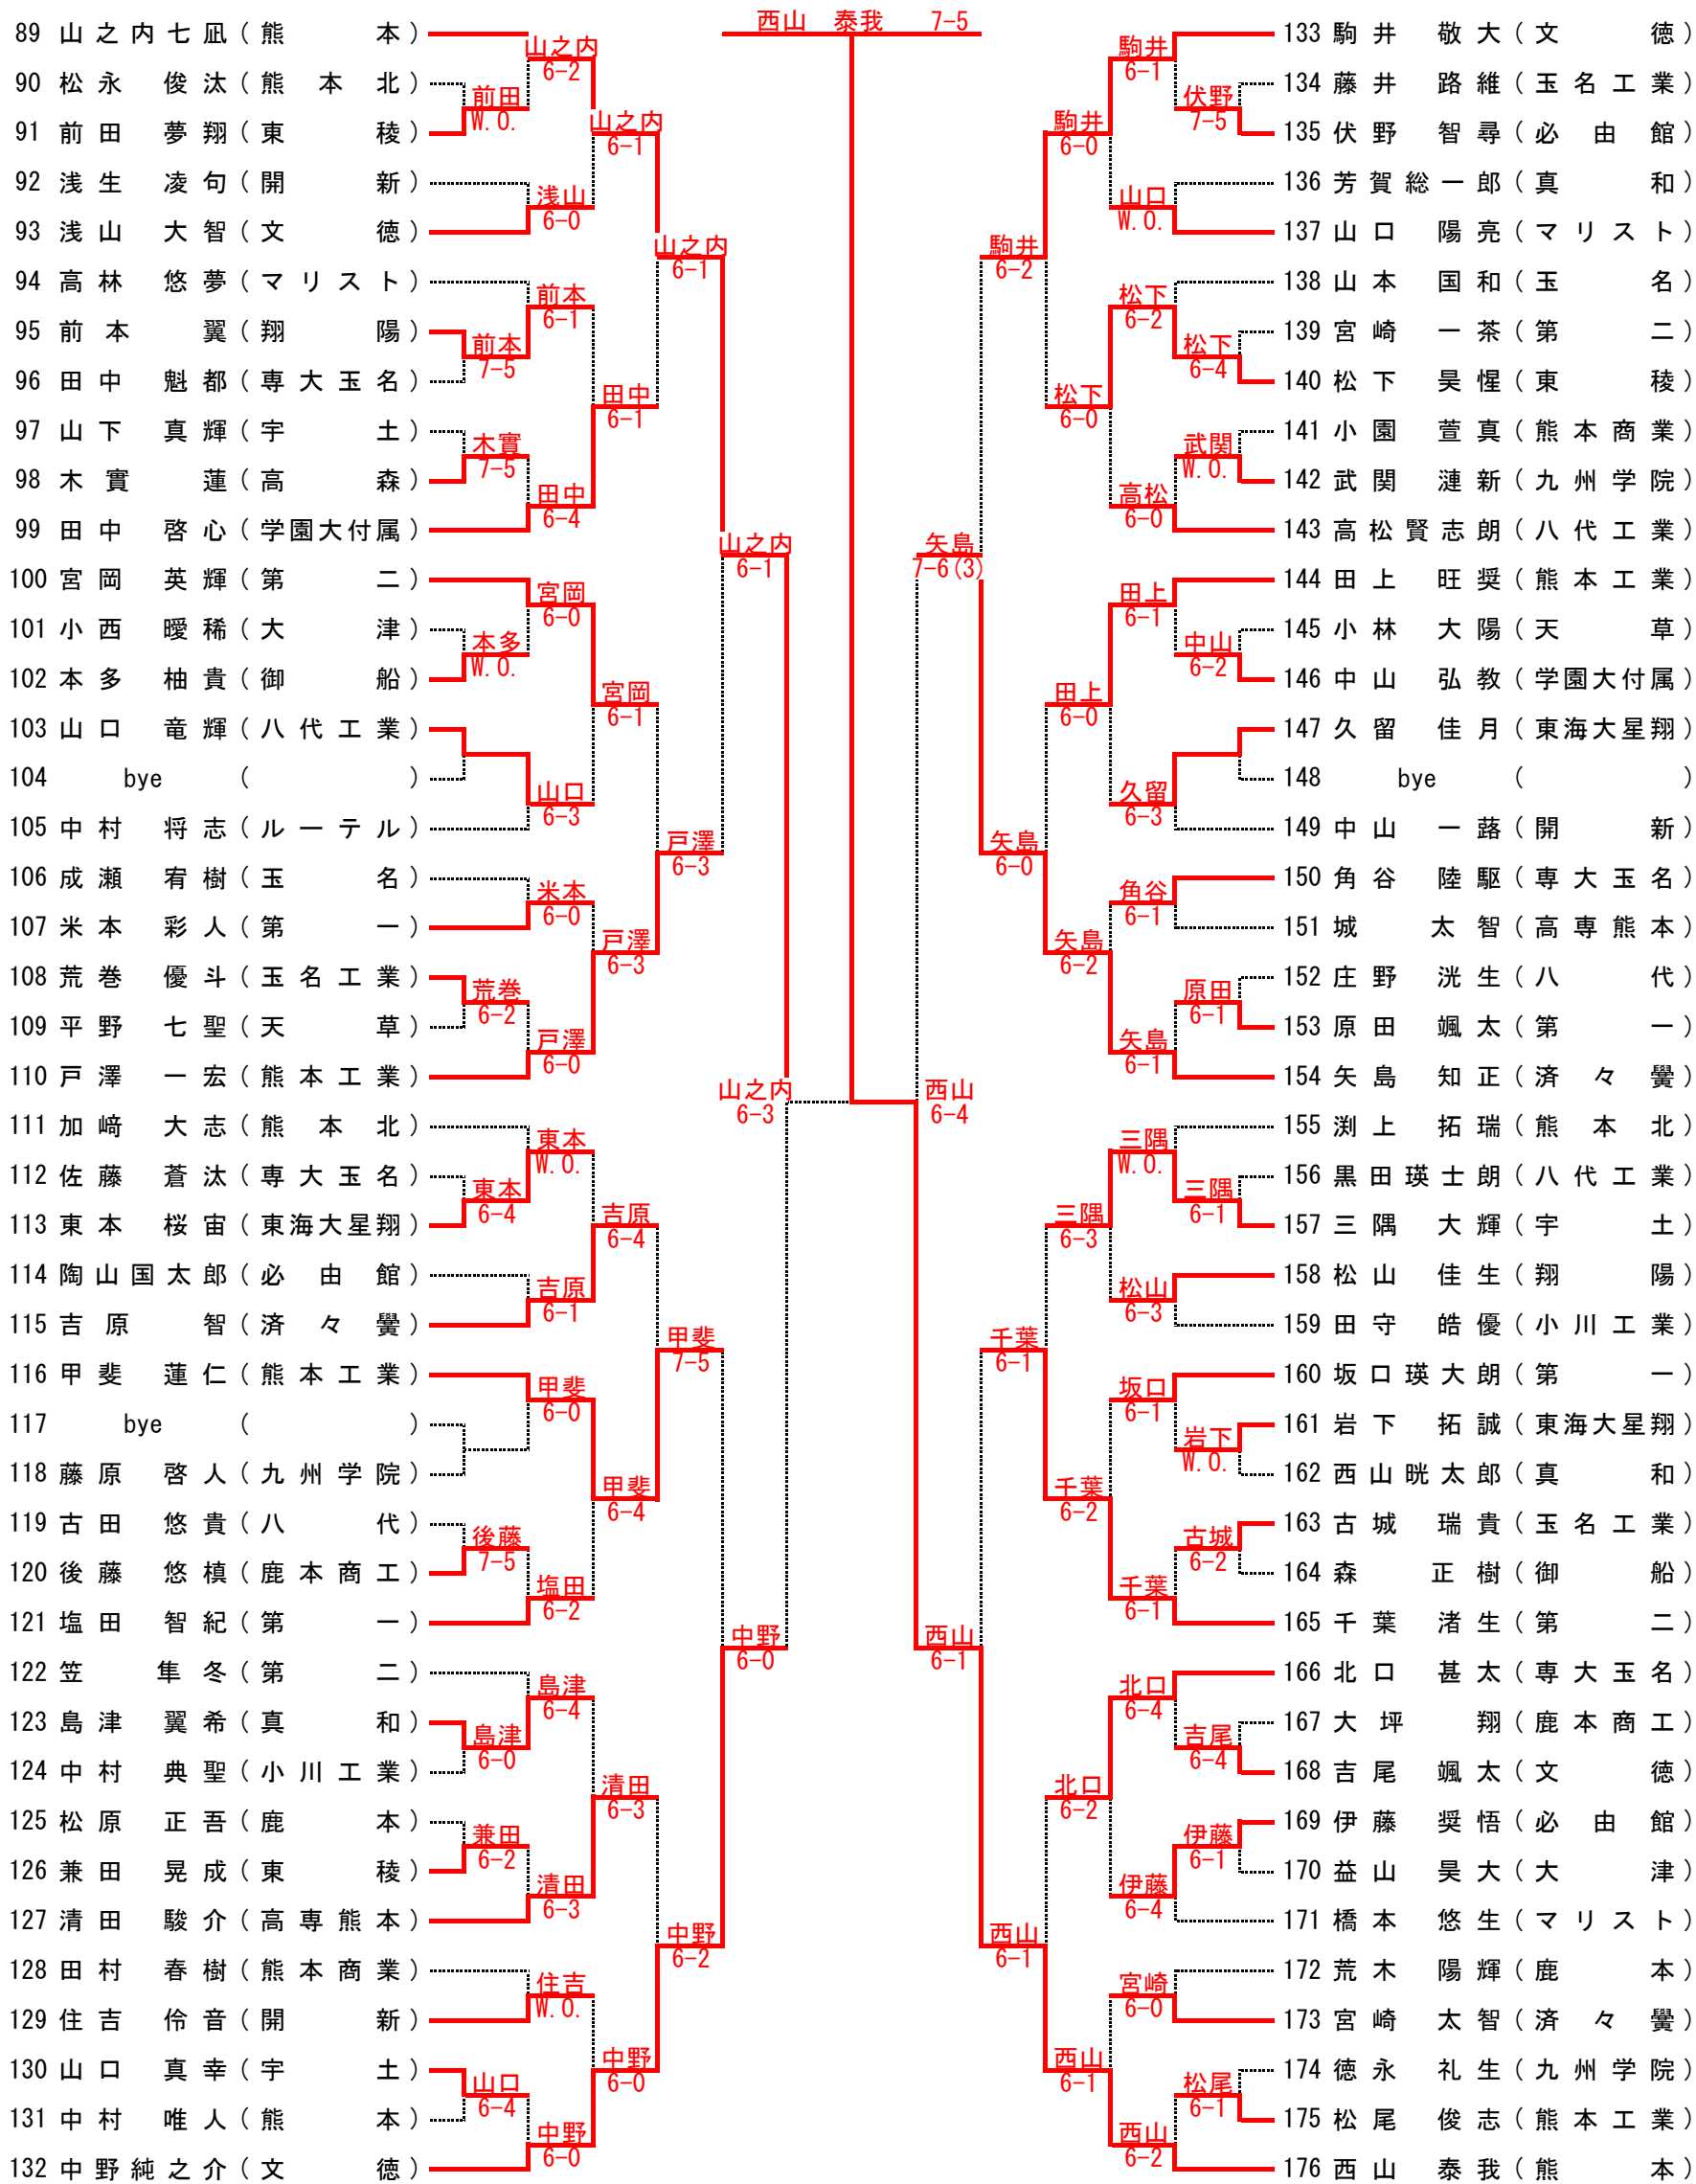

令和4年度 熊本県高等学校テニス新人大会

2022/10/22 1:25:31 PM

9月17/24/25日 10月15/16/22日 於：植木中央公園/山鹿カルチャー・スポーツセンター/城南スポーツセンター/城山公園運動施設/宇土市運動公園

男子 シングルス