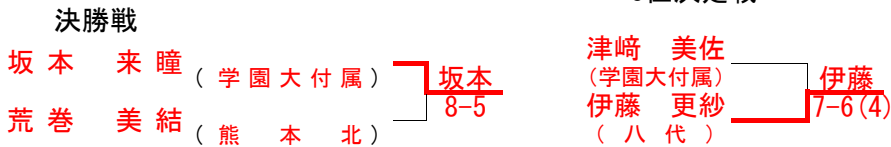

2022/10/22 1:25:31 PM

9月17/24/25日 10月15/16/22日 於：植木中央公園/山鹿カルチャー・スポーツセンター/城南スポーツセンター/城山公園運動施設/宇土市運動公園

女子 シングルス

【シード順】

- ①坂本 来瞳 (学園大付属)
- ②荒巻 美結 (熊本北)
- ③伊藤 更紗 (八代)
- ④田嶋 明希 (学園大付属)
- ⑤津崎 美佐 (学園大付属)
- ⑥梅田 菜々花 (八代百合)
- ⑦内田 稀月 (学園大付属)
- ⑧松江 桃香 (学園大付属)

令和4年度 熊本県高等学校テニス新人大会

2022/10/22 1:25:31 PM

9月17/24/25日 10月15/16/22日 於：植木中央公園/山鹿カルチャー・スポーツセンター/城南スポーツセンター/城山公園運動施設/宇土市運動公園

女子 シングルス

3位決定戦

5位決定戦

7位決定戦

令和4年度 熊本県高等学校テニス新人大会

2022/10/22 1:25:31 PM

9月17/24/25日 10月15/16/22日 於：植木中央公園/山鹿カルチャー・スポーツセンター/城南スポーツセンター/城山公園運動施設/宇土市運動公園

男子ダブルス

[シード順]

- ①梅田晴太郎 (八代工業) ②西山 泰我 (熊本) ③栗田麟太郎 (第二) ④上田平幸翔 (熊本工業)
- 山口 竜輝 山之内七凧 宮岡 英輝 中尾 光希

令和4年度 熊本県高等学校テニス新人大会