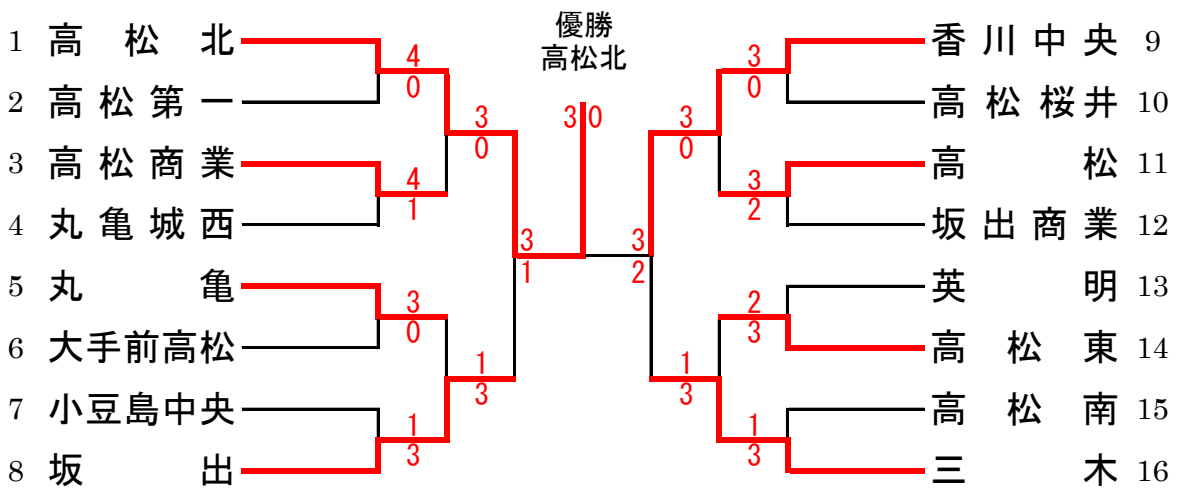

令和4年度 香川県高等学校新人大会テニス競技

令和4年10月22日、23日、29日、11月3日、5日 丸亀市総合運動公園、香川県総合運動公園、亀水運動センター

男子 団体戦

女子 団体戦