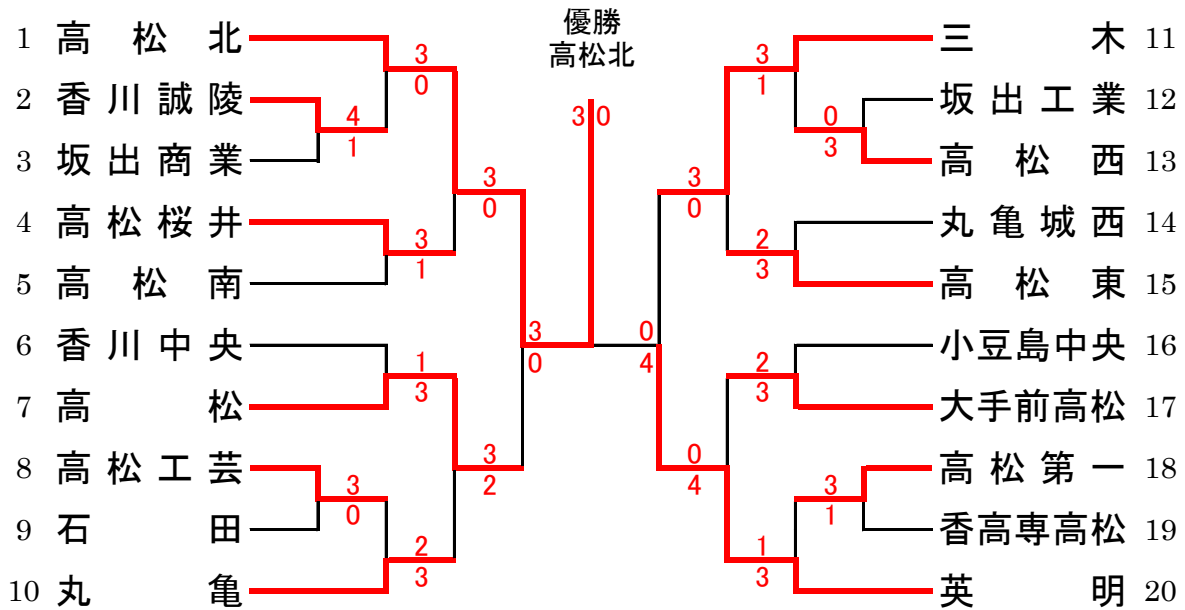

令和4年度 香川県高等学校新人大会テニス競技

令和4年10月22日、23日、29日、11月3日、5日 丸亀市総合運動公園、香川県総合運動公園、亀水運動センター

男子 団体戦