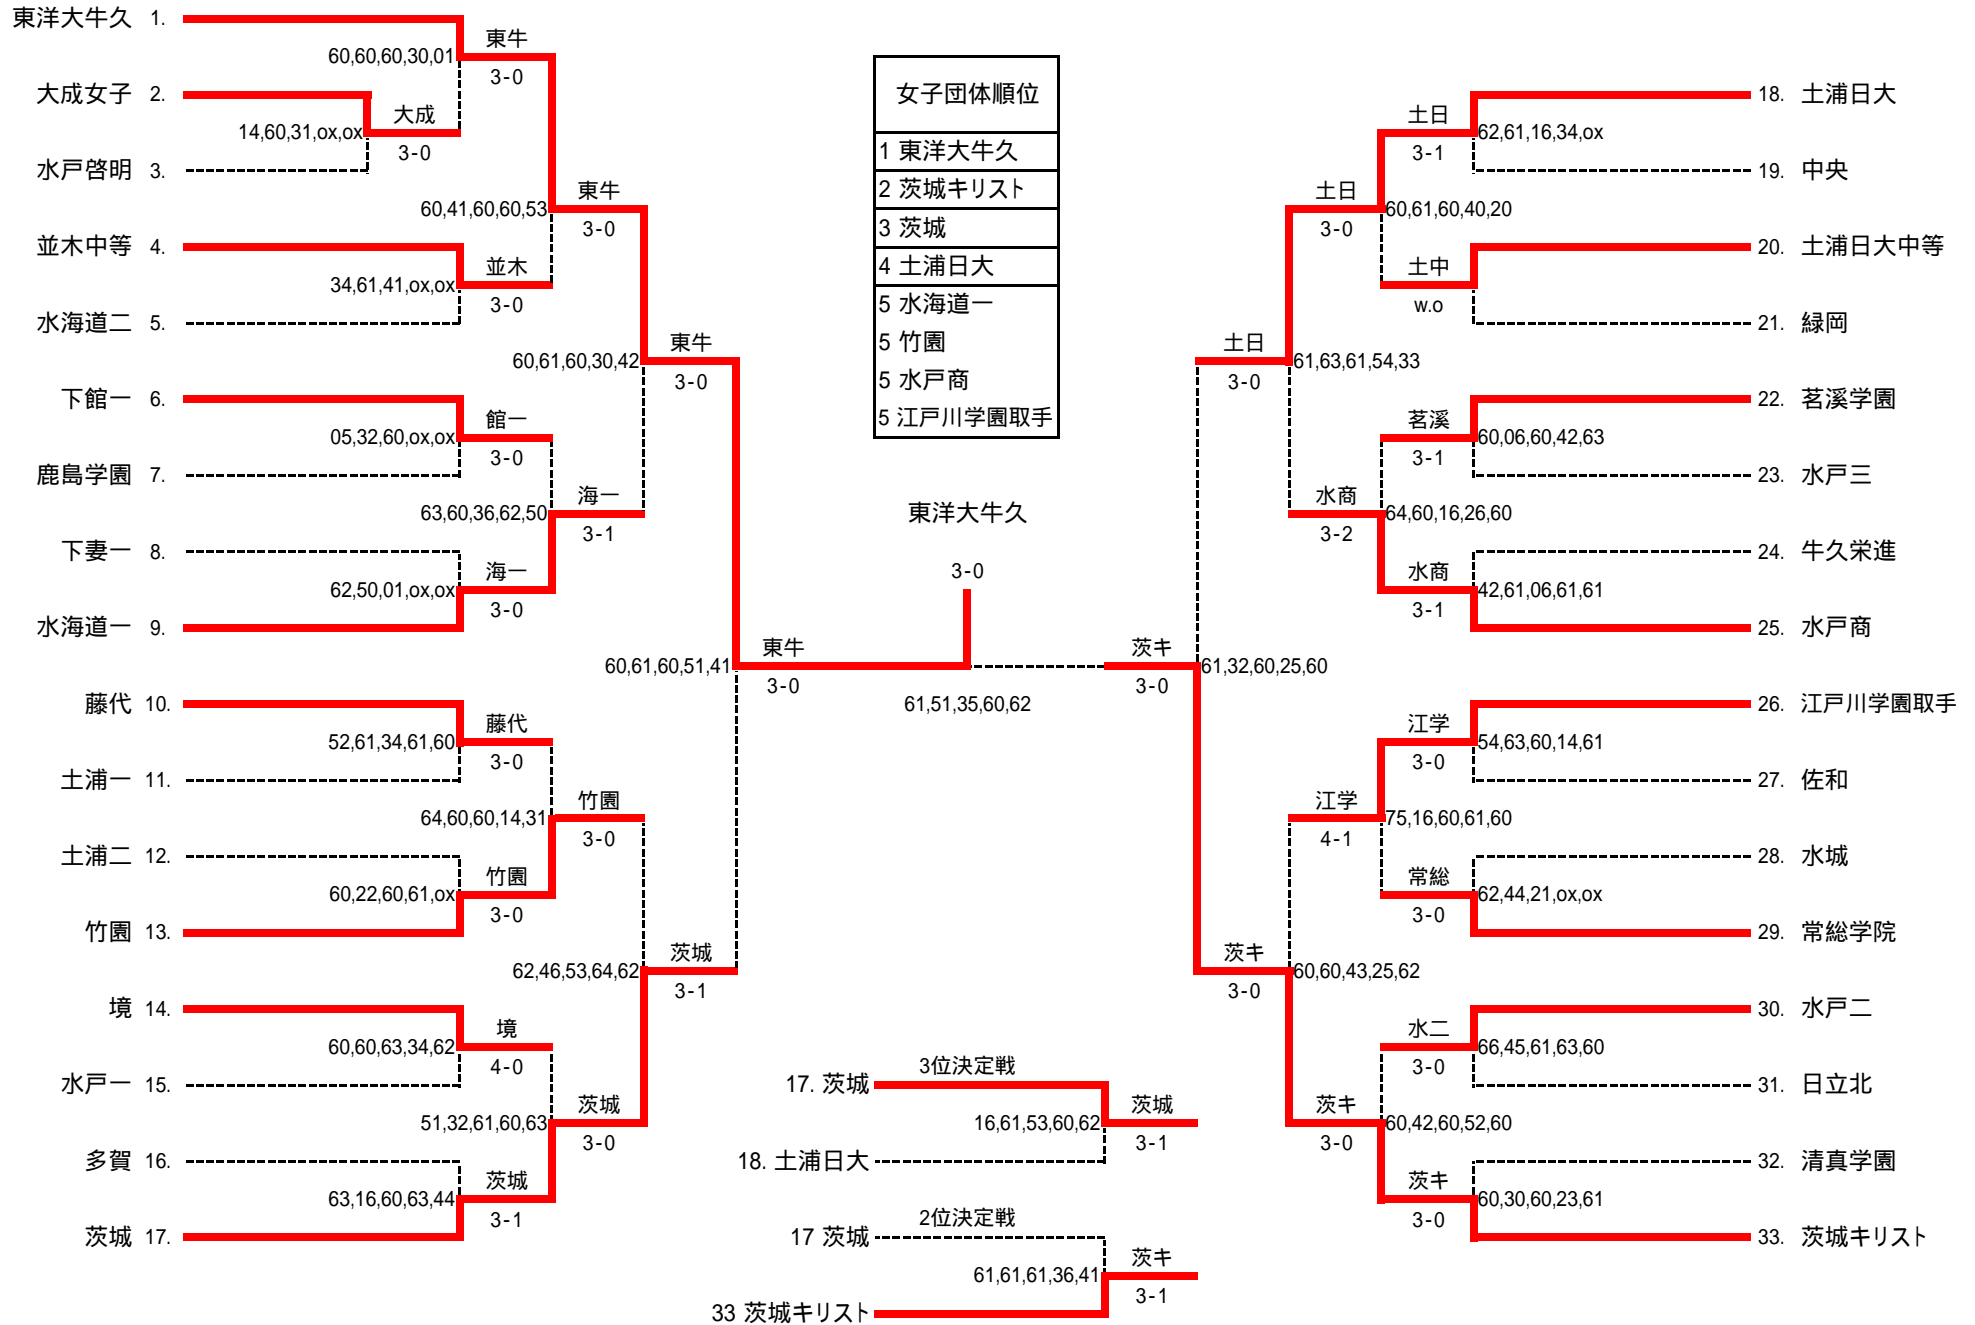

令和4年度茨城県高等学校テニス新人大会兼全国高等学校選抜テニス大会茨城県予選会 女子団体

令和4年10月30日(日)QFまで・11月3日(木) 予備日11月4日(火)-5日(土) 神栖海浜運動公園テニスコート

出場校数:33校 試合結果は、左から S1,D1,S2,D2,S3 順に掲載 関東選抜出場:2校

令和4年度茨城県高等学校テニス新人大会兼全国高等学校選抜テニス大会茨城県予選会 女子団体ランキング表

1 東洋大牛久		
監督	石島 啓	前
1	齋藤 咲希	1
2	手川 薫子	3
3	芹澤 こころ	5
4	内木 彩乃	6
5	山本 瑠璃	10
6	山口 はんな	12
7	高橋 遙華	
8	小池 千尋	
9	石井 遙	

2 大成女子		
監督	田中 耕太郎	前
1	海老澤 礼音	
2	菊池 ひかり	
3	川末 ひなた	
4	三島 歩弓	
5	田中 愛莉	
6	海老澤 美侑	
7	高崎 千佳	
8	塚本 來玲	
9	-	

3 水戸啓明		
監督	菊地 仁志	前
1	高安 留美	
2	柁木 純花	
3	石山 琴音	
4	大久保 文織	
5	-	
6	-	
7	-	
8	-	
9	-	

4 並木中等		
監督	古宮 雅彦	前
1	渡辺 陽子	11
2	西塚 瑞希	
3	酒井 香綸	
4	南部 渚	
5	長谷川 七菜	
6	若林 ろあ	
7	小森 ななみ	
8	菅野 恵里華	
9	須藤 有菜	

5 水海道二		
監督	相馬 明典	前
1	坂 有紗	
2	渡辺 優衣	
3	藤井 心芭	
4	山中 美優	
5	古谷 芽衣	
6	-	
7	-	
8	-	
9	-	

6 下館一		
監督	谷田部 仁	前
1	宮田 唯華	
2	堀江 彩那	
3	荒川 萌楓	
4	加田 彩倖	
5	風野 心愛	
6	島田 智晴	
7	山中 美咲	
8	-	
9	-	

7 鹿島学園		
監督	吉田 智則	前
1	勝野 美月	
2	神尾 歩美	
3	大塚 恵怜奈	
4	木村 美海	
5	-	
6	-	
7	-	
8	-	
9	-	

8 下妻一		
監督	山田 青葉	前
1	岩岡 奈那	
2	沼口 明香里	
3	江上 日菜	
4	二宮 綾香	
5	内田 実里	
6	-	
7	-	
8	-	
9	-	

9 水海道一		
監督	佐藤 知己	前
1	石塚 千華	
2	渡邊 梓希	
3	齋藤 瑚子	
4	石井 千香子	
5	田口 那菜	
6	中島 倖花	
7	廣瀬 瑠那	
8	安食 佳奈	
9	堀井 瑞姫	

10 藤代		
監督	安達 亜季美	前
1	高橋 日菜子	
2	舟村 日菜	
3	谷川 実香	
4	出原 由菜	
5	北澤 真子	
6	安田 好花	
7	高橋 羽結	
8	渡邊 葉月	
9	五十嵐 梨々胡	

11 土浦一		
監督	矢口 恵里	前
1	和田 遥夏	
2	三浦 千空	
3	藤田 玲奈	
4	菊池 心結	
5	小林 菜々子	
6	木村 百佳	
7	杉野 舞	
8	小松崎 望	
9	-	

12 土浦二		
監督	平良 裕人	前
1	吉葉 彩音	
2	佐々木 彩音	
3	森中 奈緒	
4	三味 絢奈	
5	岡部 優希	
6	森井 ことみ	
7	-	
8	-	
9	-	

13 竹園		
監督	笹平 秀樹	前
1	横山 優実	
2	佐藤 萌々羽	
3	舟木 美桜	
4	大島 梨歌	
5	鈴木 伽夢	
6	鈴木 ゆいね	
7	三保谷 直穂	
8	原田 美咲	
9	田中 菜々美	

14 境		
監督	有瀧 栄一	前
1	間中 芹菜	
2	青木 渚	
3	大賀 菜奈	
4	木村 珠理	
5	小森 玲奈	
6	田村 香奈	
7	本谷 月栞	
8	中山 真希	
9	滑川 愛莉	

15 水戸一		
監督	野々下 奈都子	前
1	高田 真緒	
2	宇留野 真果	
3	雫 陽菜乃	
4	秋葉 麻衣	
5	金敷 光	
6	篠崎 帆花	
7	渡野邊 徳香	
8	濱田 友愛	
9	船橋 優希	

16 多賀		
監督	北澤 遼馬	前
1	山中 美紀	
2	立山 萌菜	
3	鈴木 胡桃	
4	丸山 優歌	
5	岩淵 安純	
6	緑川 瑠奈	
7	磯貝 優希	
8	佐藤 優里	
9	-	

17 茨城		
監督	内田 裕史	前
1	徳永 穂	8
2	丹 実紗葉	14
3	福井 真渚	15
4	中山 朱寧	
5	川上 菜奈	
6	横倉 七海	
7	川戸 明枝	
8	折田 望杏	
9	中山 紅葉	

18 土浦日大		
監督	桐内 智典	前
1	土井 陽愛	4
2	堀江 美吹	
3	大谷 佳里奈	
4	大坪 那都子	
5	岩瀬 琴海	
6	三代 逢子	
7	森田 真央	
8	田中 瑞姫	
9	村井 琴美	

19 中央		
監督	赤井 陽彦	前
1	吉成 千優	
2	藤原 由衣	
3	吉成 愛美	
4	櫻井 亜美	
5	磯部 星那	
6	打越 陽向	
7	-	
8	-	
9	-	

20 土浦日大中等		
監督	中村 和歌子	前
1	渡部 結衣	
2	五十嵐 椿	
3	別府 菜央	
4	谷口 美梨亜	
5	菊地 志保	
6	飛田 真里	
7	仙頭 真桜	
8	菅原 心咲	
9	-