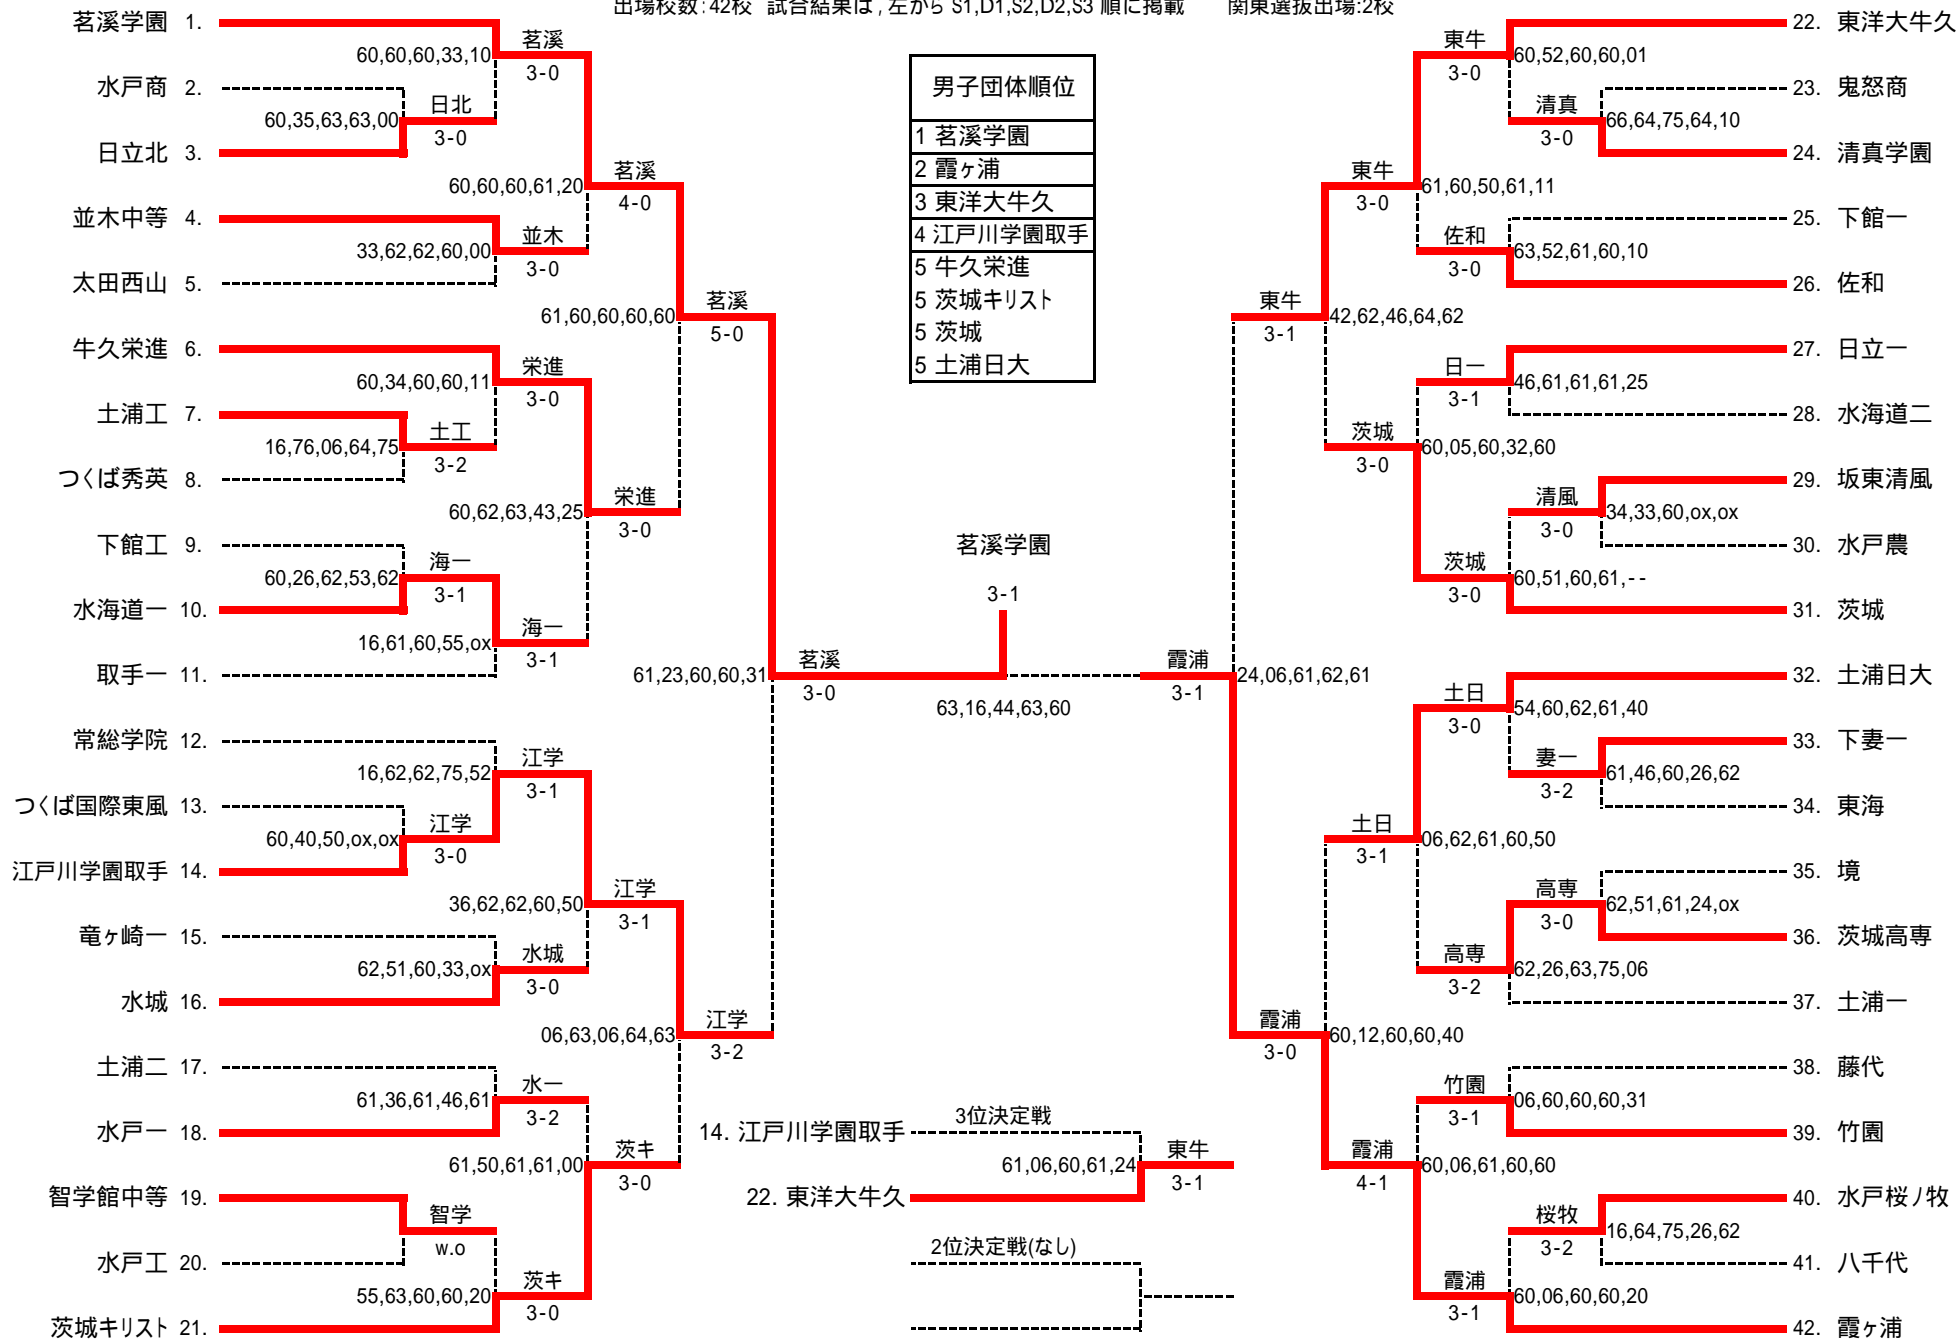

令和4年度茨城県高等学校テニス新人大会兼全国高等学校選抜テニス大会茨城県予選会 男子団体

令和4年10月29日(土)3Rまで・11月3日(木) 予備日11月4日(火)-5日(土) 神栖海浜運動公園

出場校数:42校 試合結果は、左から S1,D1,S2,D2,S3 順に掲載 関東選抜出場:2校

令和4年度茨城県高等学校テニス新人大会兼全国高等学校選抜テニス大会茨城県予選会 男子団体ランキング表

1 茗溪学園		
監督	古宮 奈津子	前
1	原 令恩	1
2	桜井 明日翔	2
3	小林 潤生	7
4	福谷 優斗	11
5	樋上 祐貴	13
6	長倉 史弥	
7	守時 吏桜	
8	遠峰 天伯	
9	遠峰 聖豊	