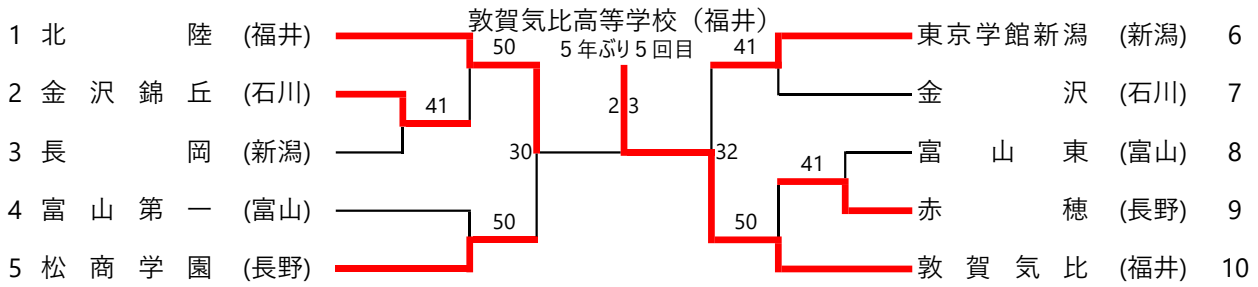

男子組合わせ

優勝

順位戦 (3 ~ 4位決定戦)

順位戦 (5位決定戦)

順位戦 (6 ~ 8位決定戦)

女子組合わせ

優勝

順位戦 (3 ~ 4位決定戦)