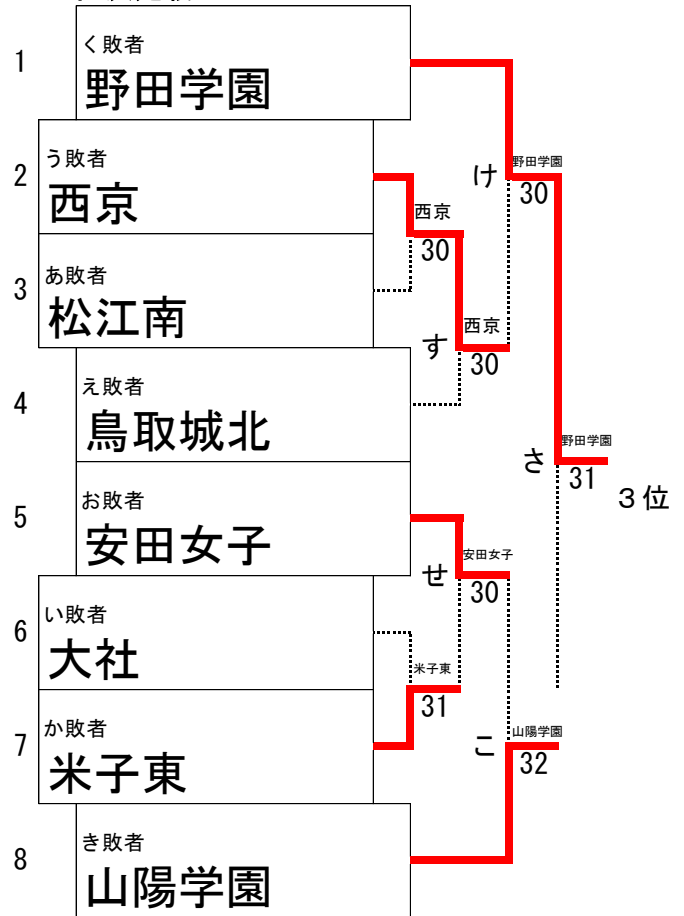

4位戦 1 R (トーナメントの結果通り)

	西京	W.O.		松江北
S1		-	S1	
D1		-	D1	
S2		-	S2	
D2		-	D2	
S3		-	S3	

4位戦

	西京	1 - 3		広島国際学院
S1	岩尾大成	1 - 6	S1	廣本陽優
D1	中村和司	3 - 6	D1	酒井 和
	林 楓人			山根新太
S2	村田真慥	6 - 0	S2	曾根蒼大
D2	森 玲音虎	0 - 6	D2	小林 翠
	大方陵平			赤星慧樹
S3	久保田海斗	-	S3	山本雄太

大正製薬リポビタン 第45回全国選抜高校テニス大会中国地区大会

○・・・8ゲームプロセット

◎・・・3セットマッチ

女子本戦トーナメント

3位決定戦

4位決定戦

6位決定戦

(注) 3～6位決定戦において、同じ対戦は行わずトーナメントの結果通りとする。

大正製薬リポビタン 第45回全国選抜高校テニス大会中国地区大会

令和4年11月19日~20日 宇部中央公園テニスコート

団体詳細(女子)

1 R

	松江南	1 - 4		山陽学園
S1	中島 凜	0 - 6	S1	戸坂文音
D1	陶山結生	6 - 0	D1	森 朝希
	伊藤有多			高松友梨花
S2	立石優菜	0 - 6	S2	原田悠衣
D2	丹波陽菜	2 - 6	D2	渡邊 和
	藤田芽衣			小河陽咲
S3	吉田愛菜	0 - 6	S3	黒瀧桜花