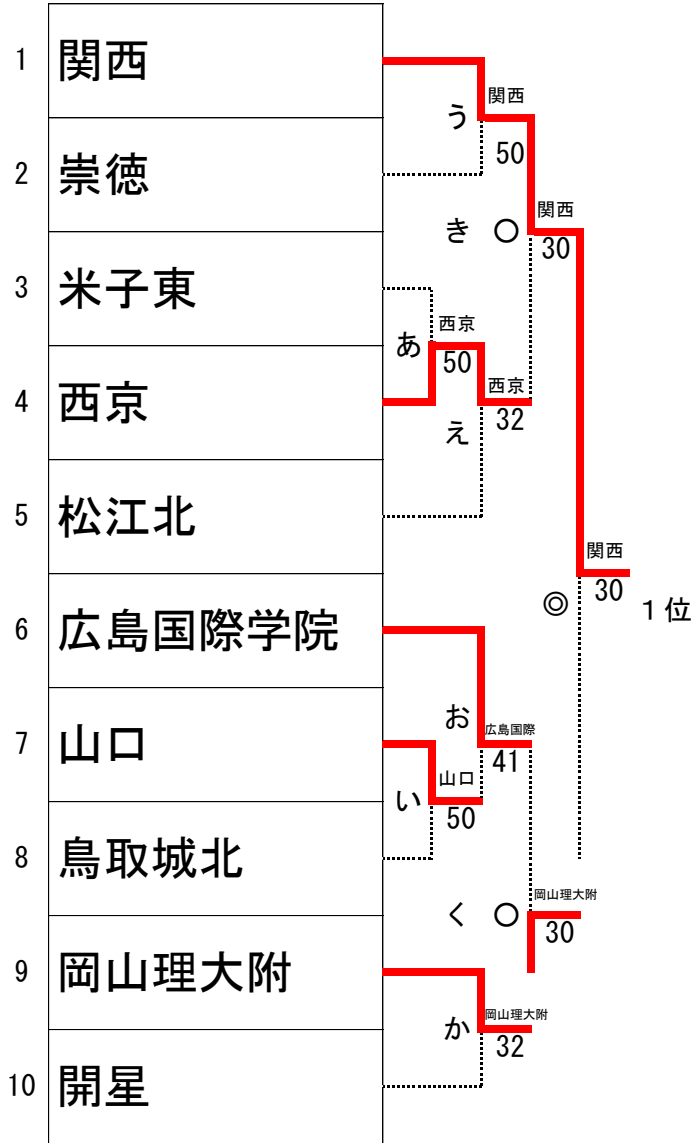

大正製薬リポビタン 第45回全国選抜高校テニス大会中国地区大会

○・・・8ゲームプロセット

◎・・・3セットマッチ

男子本戦トーナメント

3位決定戦

4位決定戦

(注) 3～6位決定戦において、同じ対戦は行わずトーナメントの結果通りとする。

大正製薬リポビタン 第45回全国選抜高校テニス大会中国地区大会

令和4年11月19日~20日 宇部中央公園テニスコート

団体詳細(男子)

1 R

	米子東	0 - 5		西京
S1	大根虎太郎	1 - 6	S1	岩尾大成
D1	古田匠吾	1 - 6	D1	中村和司
	八重澤直斗			久保田海斗
S2	柴田 純	2 - 6	S2	村田真惺
D2	伴 彦希	4 - 6	D2	森 玲音虎
	溝口稜太			林 楓人
S3	白石千空	2 - 6	S3	大方陵平

1 R

	山口	5 - 0		鳥取城北
S1	正木 光	6 - 5	S1	白石一樹
D1	正木勇氣	7 - 6 (0)	D1	八木虹星
	山田晃弘			谷口 徹
S2	岸田昊生	6 - 1	S2	岸本煌理
D2	中村紘豊	6 - 0	D2	安部 翼
	坂野友基			山根大空
S3	歌房拓斗	6 - 1	S3	山本翔大