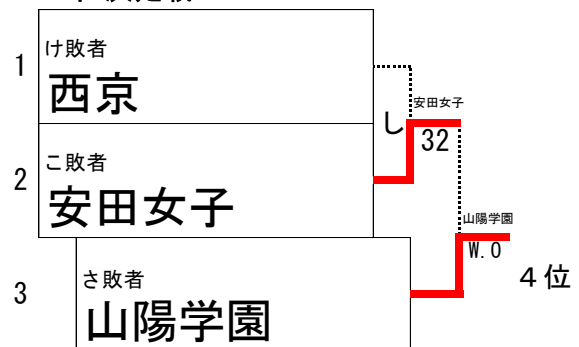

4位戦 1 R (トーナメントの結果通り)

	西京	W.O.		松江北
S1		-	S1	
D1		-	D1	
S2		-	S2	
D2		-	D2	
S3		-	S3	

4位戦

	西京	1 - 3		広島国際学院
S1	岩尾大成	1 - 6	S1	廣本陽優
D1	中村和司	3 - 6	D1	酒井 和
	林 楓人			山根新太
S2	村田真慥	6 - 0	S2	曾根蒼大
D2	森 玲音虎	0 - 6	D2	小林 翠
	大方陵平			赤星慧樹
S3	久保田海斗	-	S3	山本雄太

大正製薬リポビタン 第45回全国選抜高校テニス大会中国地区大会

○・・・8ゲームプロセット

◎・・・3セットマッチ

女子本戦トーナメント

3位決定戦

4位決定戦

6位決定戦

(注) 3～6位決定戦において、同じ対戦は行わずトーナメントの結果通りとする。

大正製薬リポビタン 第45回全国選抜高校テニス大会中国地区大会

令和4年11月19日~20日 宇部中央公園テニスコート

団体詳細(女子)

1 R

	松江南	1 - 4		山陽学園
S1	中島 凜	0 - 6	S1	戸坂文音
D1	陶山結生	6 - 0	D1	森 朝希
	伊藤有多			高松友梨花
S2	立石優菜	0 - 6	S2	原田悠衣
D2	丹波陽菜	2 - 6	D2	渡邊 和
	藤田芽衣			小河陽咲
S3	吉田愛菜	0 - 6	S3	黒瀧桜花