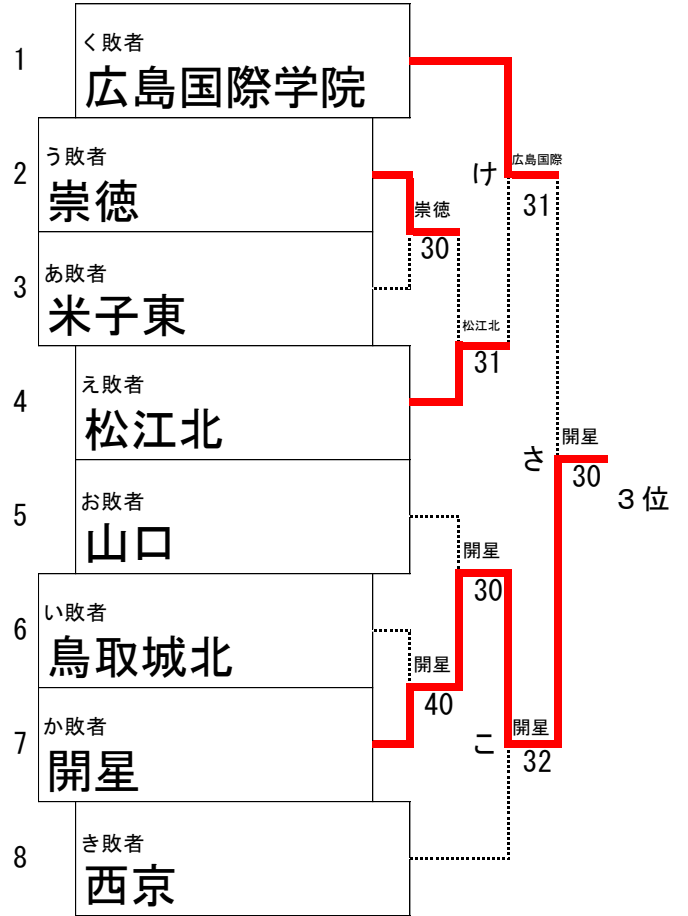

大正製薬リポビタン 第45回全国選抜高校テニス大会中国地区大会

○・・・8ゲームプロセット

◎・・・3セットマッチ

男子本戦トーナメント

3位決定戦

4位決定戦

(注) 3～6位決定戦において、同じ対戦は行わずトーナメントの結果通りとする。

大正製薬リポビタン 第45回全国選抜高校テニス大会中国地区大会

令和4年11月19日~20日 宇部中央公園テニスコート

団体詳細(男子)

1 R

	米子東	0 - 5		西京
S1	大根虎太郎	1 - 6	S1	岩尾大成
D1	古田匠吾	1 - 6	D1	中村和司
	八重澤直斗			久保田海斗
S2	柴田 純	2 - 6	S2	村田真惺
D2	伴 彦希	4 - 6	D2	森 玲音虎
	溝口稜太			林 楓人
S3	白石千空	2 - 6	S3	大方陵平

1 R

	山口	5 - 0		鳥取城北
S1	正木 光	6 - 5	S1	白石一樹
D1	正木勇氣	7 - 6 (0)	D1	八木虹星
	山田晃弘			谷口 徹
S2	岸田昊生	6 - 1	S2	岸本煌理
D2	中村紘豊	6 - 0	D2	安部 翼
	坂野友基			山根大空
S3	歌房拓斗	6 - 1	S3	山本翔大