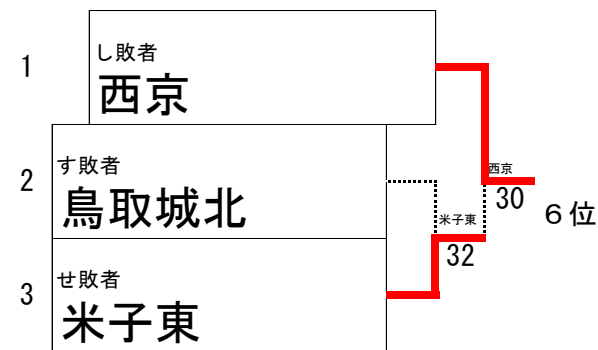

4位戦 1 R (トーナメントの結果通り)

	西京	W.O.		松江北
S1		-	S1	
D1		-	D1	
S2		-	S2	
D2		-	D2	
S3		-	S3	

4位戦

	西京	1 - 3		広島国際学院
S1	岩尾大成	1 - 6	S1	廣本陽優
D1	中村和司	3 - 6	D1	酒井 和
	林 楓人			山根新太
S2	村田真慥	6 - 0	S2	曾根蒼大
D2	森 玲音虎	0 - 6	D2	小林 翠
	大方陵平			赤星慧樹
S3	久保田海斗	-	S3	山本雄太

大正製薬リポビタン 第45回全国選抜高校テニス大会中国地区大会

○・・・8ゲームプロセット

◎・・・3セットマッチ

女子本戦トーナメント

3位決定戦

4位決定戦

6位決定戦

(注) 3～6位決定戦において、同じ対戦は行わずトーナメントの結果通りとする。

大正製薬リポビタン 第45回全国選抜高校テニス大会中国地区大会

令和4年11月19日~20日 宇部中央公園テニスコート

団体詳細(女子)

1 R

	松江南	1 - 4		山陽学園
S1	中島 凜	0 - 6	S1	戸坂文音
D1	陶山結生	6 - 0	D1	森 朝希
	伊藤有多			高松友梨花
S2	立石優菜	0 - 6	S2	原田悠衣
D2	丹波陽菜	2 - 6	D2	渡邊 和
	藤田芽衣			小河陽咲
S3	吉田愛菜	0 - 6	S3	黒瀧桜花