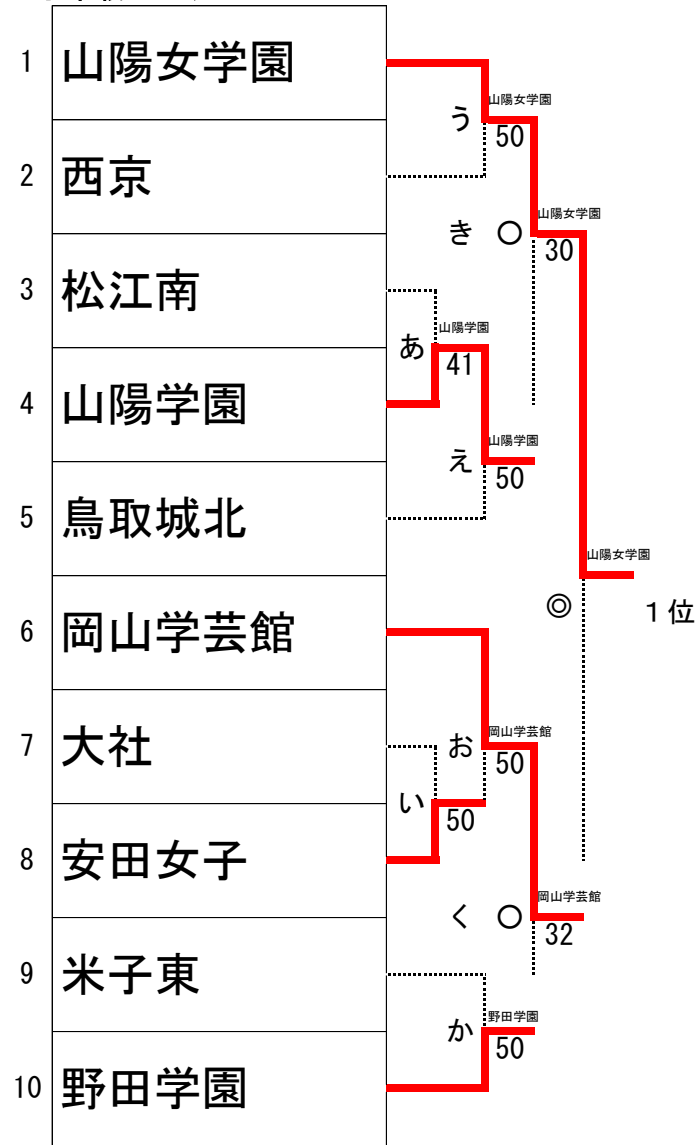

大正製薬リポビタン 第45回全国選抜高校テニス大会中国地区大会

○・・・8ゲームプロセット

◎・・・3セットマッチ

男子本戦トーナメント

3位決定戦

4位決定戦

(注) 3～6位決定戦において、同じ対戦は行わずトーナメントの結果通りとする。

大正製薬リポビタン 第45回全国選抜高校テニス大会中国地区大会

4位戦 1 R (トーナメントの結果通り)

	西京	W.O.		松江北
S1		-	S1	
D1		-	D1	
S2		-	S2	
D2		-	D2	
S3		-	S3	

4位戦

	西京	1 - 3		広島国際学院
S1	岩尾大成	1 - 6	S1	廣本陽優
D1	中村和司	3 - 6	D1	酒井 和
	林 楓人			山根新太
S2	村田真慥	6 - 0	S2	曾根蒼大
D2	森 玲音虎	0 - 6	D2	小林 翠
	大方陵平			赤星慧樹
S3	久保田海斗	-	S3	山本雄太

大正製薬リポビタン 第45回全国選抜高校テニス大会中国地区大会

○・・・8ゲームプロセット

◎・・・3セットマッチ

女子本戦トーナメント

3位決定戦

4位決定戦

6位決定戦

(注) 3～6位決定戦において、同じ対戦は行わずトーナメントの結果通りとする。