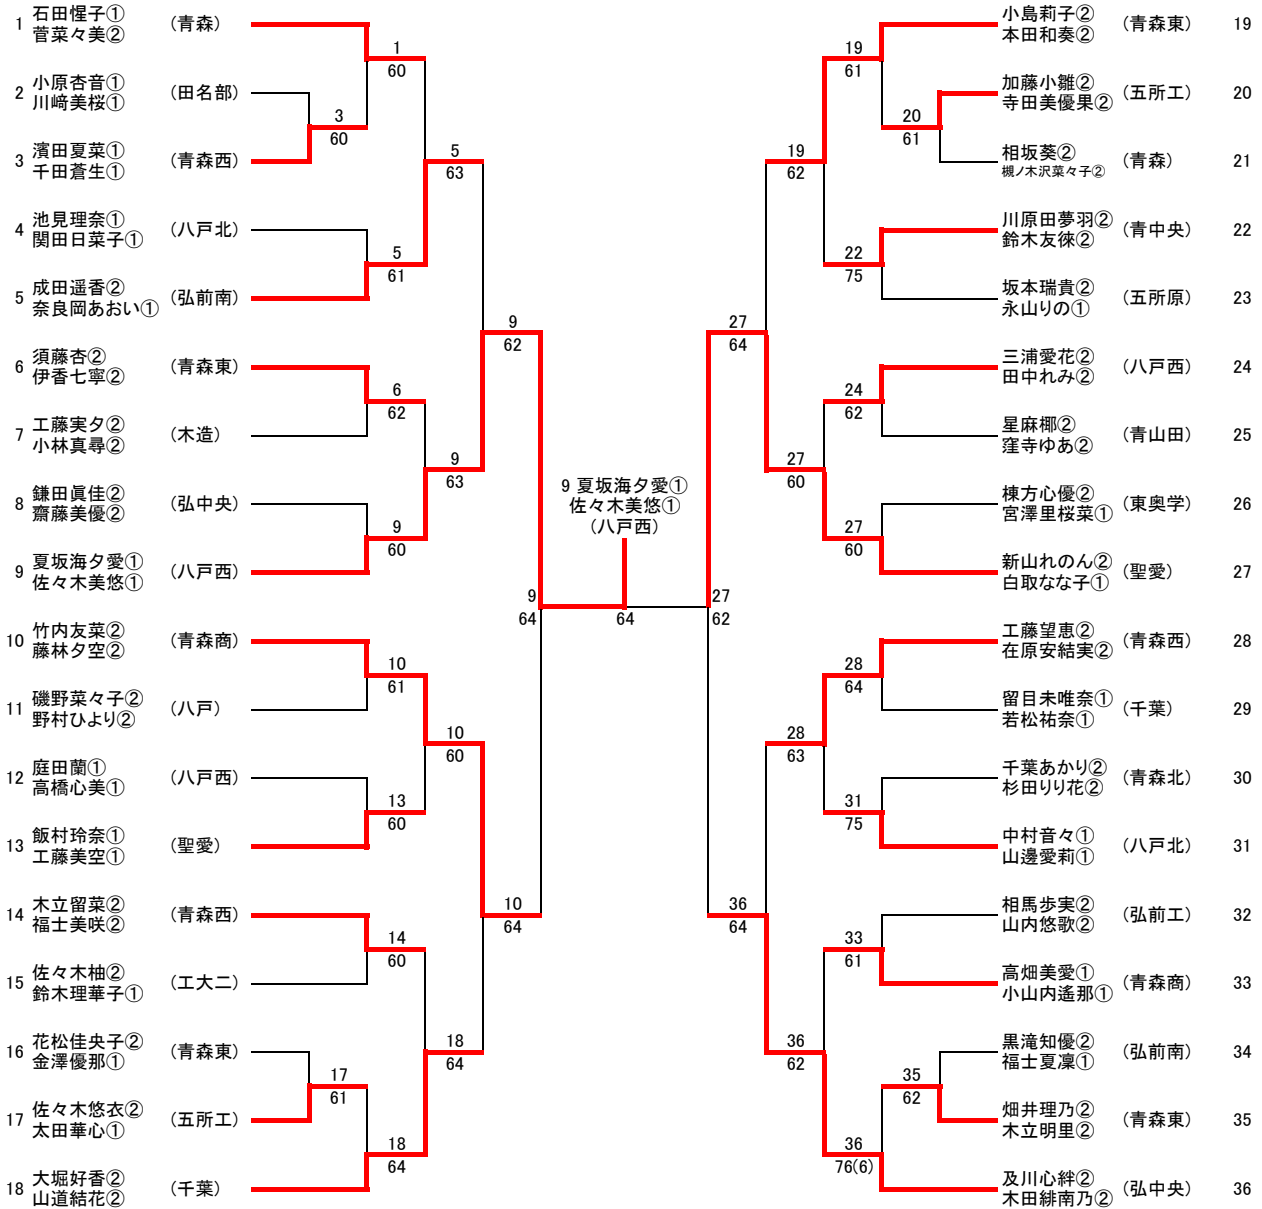

令和4年度 青森県高等学校新人テニス選手権大会

令和4年9月17日～19日
岩木山総合公園テニスコート

女子シングルス

3位決定戦

令和4年度 青森県高等学校新人テニス選手権大会

令和4年9月17日～19日
岩木山総合公園テニスコート

女子ダブルス

- 第1位 夏坂海夕愛① (八戸西)
佐々木美悠①
- 第2位 新山れのん② (聖愛)
白取なな子①
- 第3位 竹内友菜② (青森商業)
藤林夕空②
- 第3位 及川心絆② (弘前中央)
木田緋南乃②