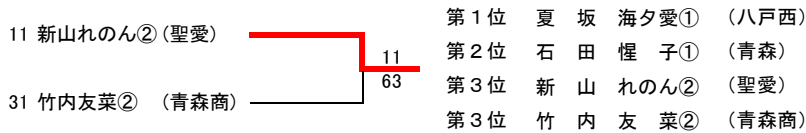

第2代表決定戦

代決	5	八戸西	3-2	青森商業	15
S1		夏坂海夕愛①	61	高村 心花②	
D1		田中 れみ② 高橋 心美①	26	藤林 夕空② 小山内 遙那①	
S2		三浦 愛花②	64	高畑 美愛①	
D2		佐々木美悠① 庭田 蘭①	26	竹内 友菜② 小寺 胡々美①	
S3		大藤 宇円①	63	嶋田 有紗①	

令和4年度 青森県高等学校新人テニス選手権大会

令和4年9月17日～19日
岩木山総合公園テニスコート

男子シングルス

3位決定戦

- 第1位 三浦陽① (青森)
- 第2位 横山周旺② (弘前)
- 第3位 永井嘉泰② (弘前)
- 第3位 坂本宇慶② (工大二)

令和4年度 青森県高等学校新人テニス選手権大会

令和4年9月17日～19日
岩木山総合公園テニスコート

男子ダブルス

- 第1位 横山周旺② (弘前)
永井嘉泰② (弘前)
- 第2位 三浦陽① (青森)
佐々木爽一郎① (青森)
- 第3位 清野想太② (青森西)
花田陸② (青森西)
- 第3位 千葉仁翔② (五所川原)
葛西真② (五所川原)

令和4年度 青森県高等学校新人テニス選手権大会

令和4年9月17日～19日
岩木山総合公園テニスコート

女子シングルス

3位決定戦

令和4年度 青森県高等学校新人テニス選手権大会

令和4年9月17日～19日
岩木山総合公園テニスコート

女子ダブルス

- 第1位 夏坂海夕愛① (八戸西)
佐々木美悠①
- 第2位 新山れのん② (聖愛)
白取なな子①
- 第3位 竹内友菜② (青森商業)
藤林夕空②
- 第3位 及川心絆② (弘前中央)
木田緋南乃②