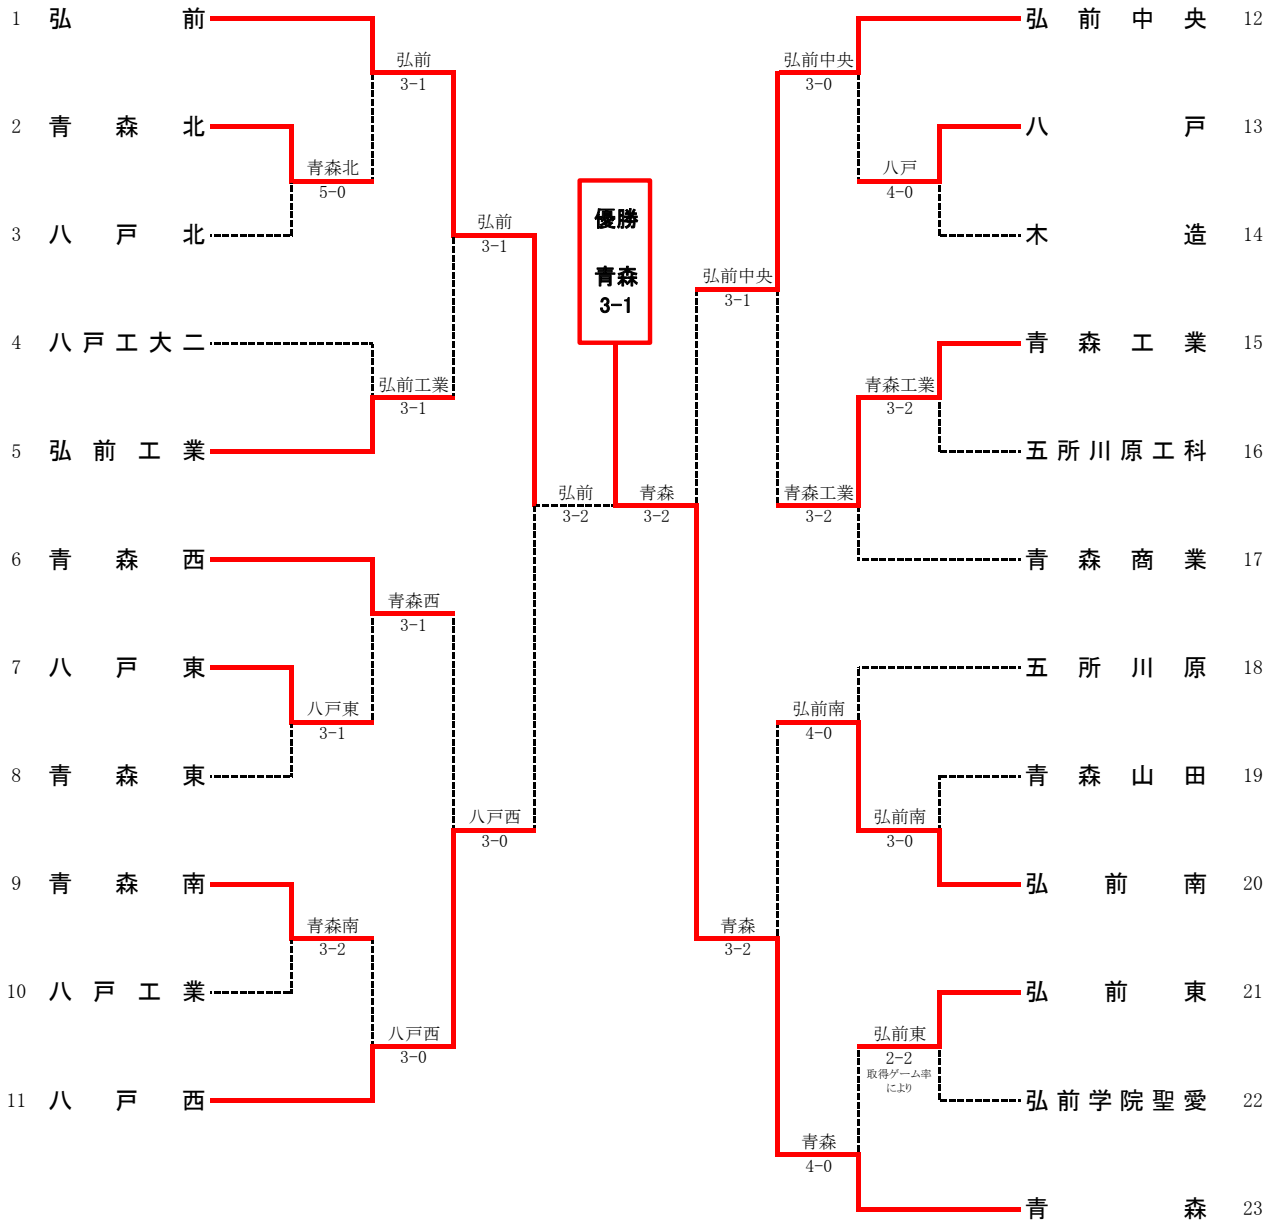

令和4年度 青森県高等学校新人テニス選手権大会

令和4年9月17日～19日
岩木山総合公園テニスコート

男子団体

3位決定戦

第2代表決定戦

令和4年度 青森県高等学校新人テニス選手権大会

1回戦

1R1	2	青森北	3-0	八戸北	3
S1		津川 凌大①	61	中村 透斗①	
D1		青山 優斗① 山本 我道②	64	北城 慧和② 杉本 雅和②	
S2		野澤 礼胤②	60	大谷 悠斗①	
D2		成田 優斗② 中村 蓮①		川口 雄大① 梅本 将臣①	
S3		塩谷 蛍②		佐藤 恵汰②	
1R3	9	青森南	3-2	八戸工業	10
S1		成田 駿平①	16	稲津 陽翔②	
D1		佐藤 不比等② 木村 来夢②	62	中里 洸貴① 播磨 祐希①	
S2		久保 慎②	26	館野 晃①	
D2		田中 碧空② 小山内 聡②	64	三浦 秀斗② 山崎 允貴①	
S3		川崎 裕人①	63	石田 勇斗①	
1R5	15	青森工業	3-2	五所川原工科	16
S1		坂本 蔵人②	60	成田 涼雅①	
D1		山田 碧天① 小倉 聡仁①	16	太田 輝② 坂本 千怜②	
S2		福士 滉晟①	26	眞藤 海鈴①	
D2		岡本 大和② 澤田 奏羽①	63	今 大河② 田中 優羽②	
S3		三浦 拓①	62	齋藤 柚葵①	
1R7	21	弘前東	2-2	弘前学院聖愛	22
S1		田中未来翔②	46	黒沼 大暉①	
D1		大川 雷也② 兜森 蓮人②	60	成田 璃空② 藤田 惺万①	
S2		秋元 琉空②	06	古川 瑛士①	
D2		長尾俐久斗① 久保田優希②	60		
S3					