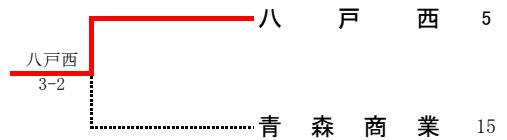

令和4年度 青森県高等学校新人テニス選手権大会

令和4年9月17日～19日
岩木山総合公園テニスコート

女子団体

3位決定戦

第2代表決定戦

令和4年度 青森県高等学校新人テニス選手権大会

1回戦

1R1	2	弘前南	2-3	青森中央	3
S1		奈良岡あおい①	46	川原田夢羽②	
D1		黒滝 知優② 福士 夏凜①	75	松山 萌香① 宮本 桜陽①	
S2		成田 遥香②	61	鈴木 友徠②	
D2			06	豊島 奏音① 小笠原七菜①	
S3			06	倉内 和②	
1R3	17	八戸	2-3	三本木	18
S1		内館 咲心①	06	山崎 夏媛①	
D1		磯野菜々子② 石橋 環那①	61	岡田 亜未② 工藤 紬木①	
S2		野村ひより②	62	竹原 陽子①	
D2			06	高橋 李乃① 仁和樹里花①	
S3			06	山田 聖奈①	