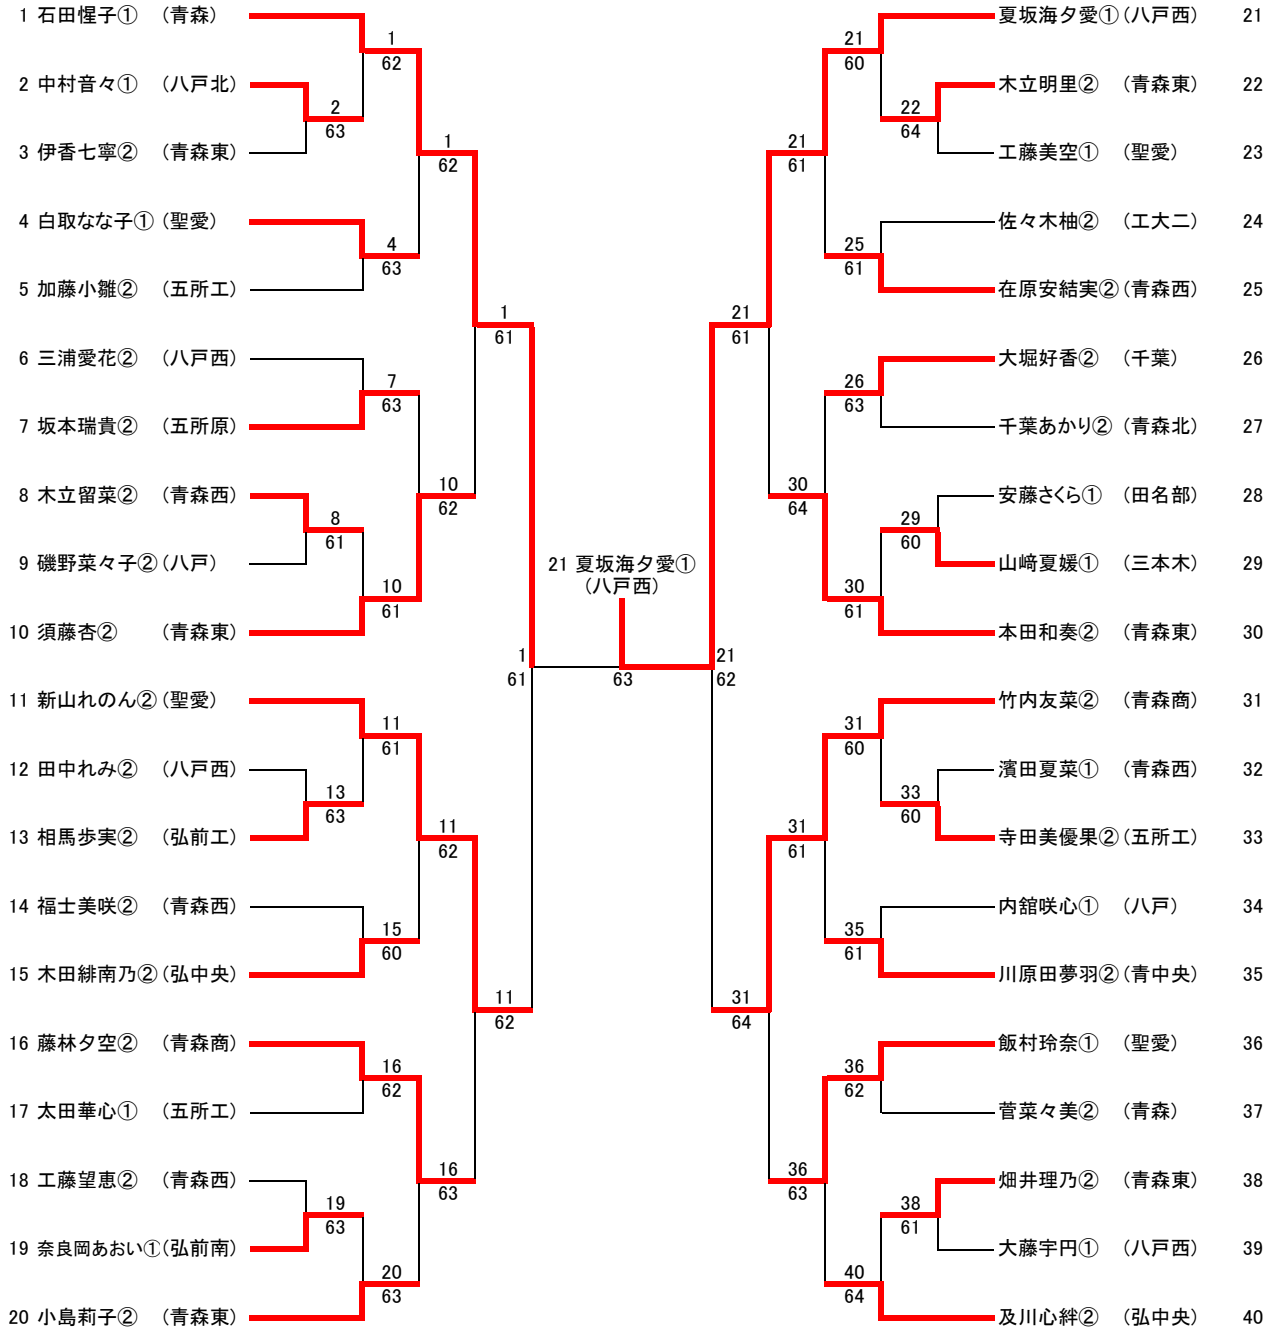

令和4年度 青森県高等学校新人テニス選手権大会

令和4年9月17日～19日
岩木山総合公園テニスコート

女子シングルス