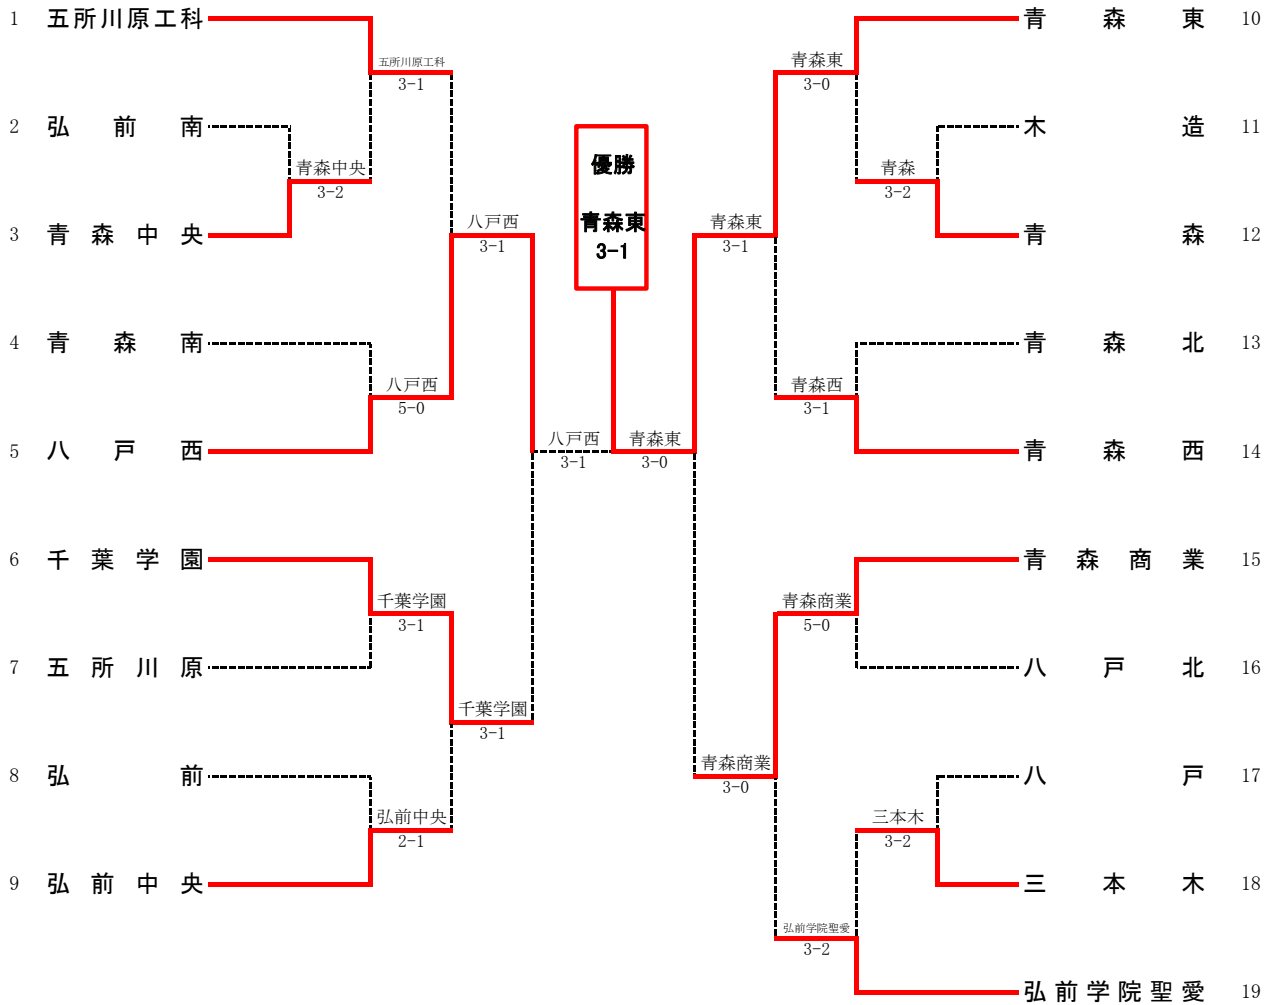

令和4年度 青森県高等学校新人テニス選手権大会

令和4年9月17日～19日
岩木山総合公園テニスコート

女子団体

3位決定戦

第2代表決定戦

令和4年度 青森県高等学校新人テニス選手権大会

1回戦

1R1	2	弘前南	2-3	青森中央	3
S1		奈良岡あおい①	46	川原田夢羽②	
D1		黒滝 知優② 福士 夏凜①	75	松山 萌香① 宮本 桜陽①	
S2		成田 遥香②	61	鈴木 友徠②	
D2			06	豊島 奏音① 小笠原七菜①	
S3			06	倉内 和②	
1R3	17	八戸	2-3	三本木	18
S1		内館 咲心①	06	山崎 夏媛①	
D1		磯野菜々子② 石橋 環那①	61	岡田 亜未② 工藤 紬木①	
S2		野村ひより②	62	竹原 陽子①	
D2			06	高橋 李乃① 仁和樹里花①	
S3			06	山田 聖奈①	