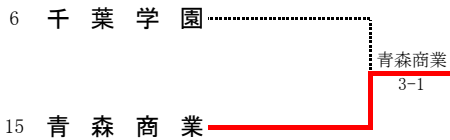

令和4年度 青森県高等学校新人テニス選手権大会

令和4年9月17日～19日
岩木山総合公園テニスコート

女子団体

3位決定戦

第2代表決定戦