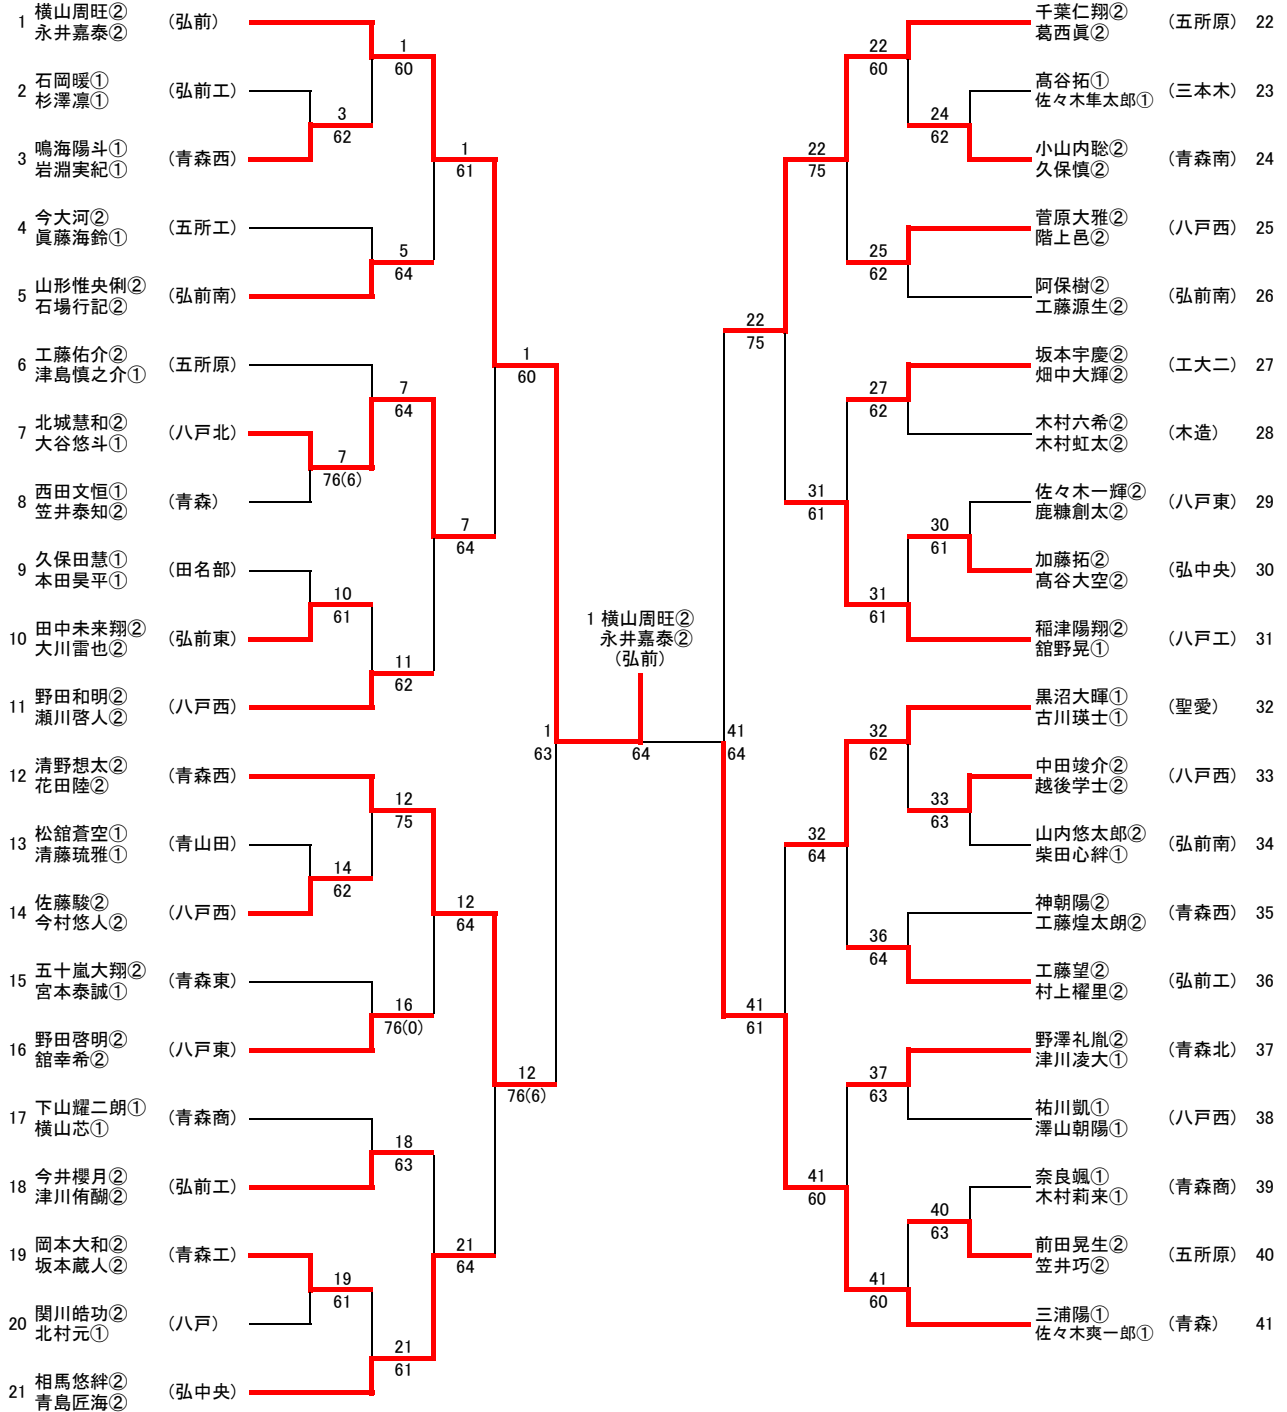

男子シングルス

3位決定戦

- 第1位 三浦陽① (青森)
- 第2位 横山周旺② (弘前)
- 第3位 永井嘉泰② (弘前)
- 第3位 坂本宇慶② (工大二)

令和4年度 青森県高等学校新人テニス選手権大会

令和4年9月17日～19日
岩木山総合公園テニスコート

男子ダブルス

- 第1位 横山周旺② (弘前)
永井嘉泰② (弘前)
- 第2位 三浦陽① (青森)
佐々木爽一郎① (青森)
- 第3位 清野想太② (青森西)
花田陸② (青森西)
- 第3位 千葉仁翔② (五所川原)
葛西真② (五所川原)