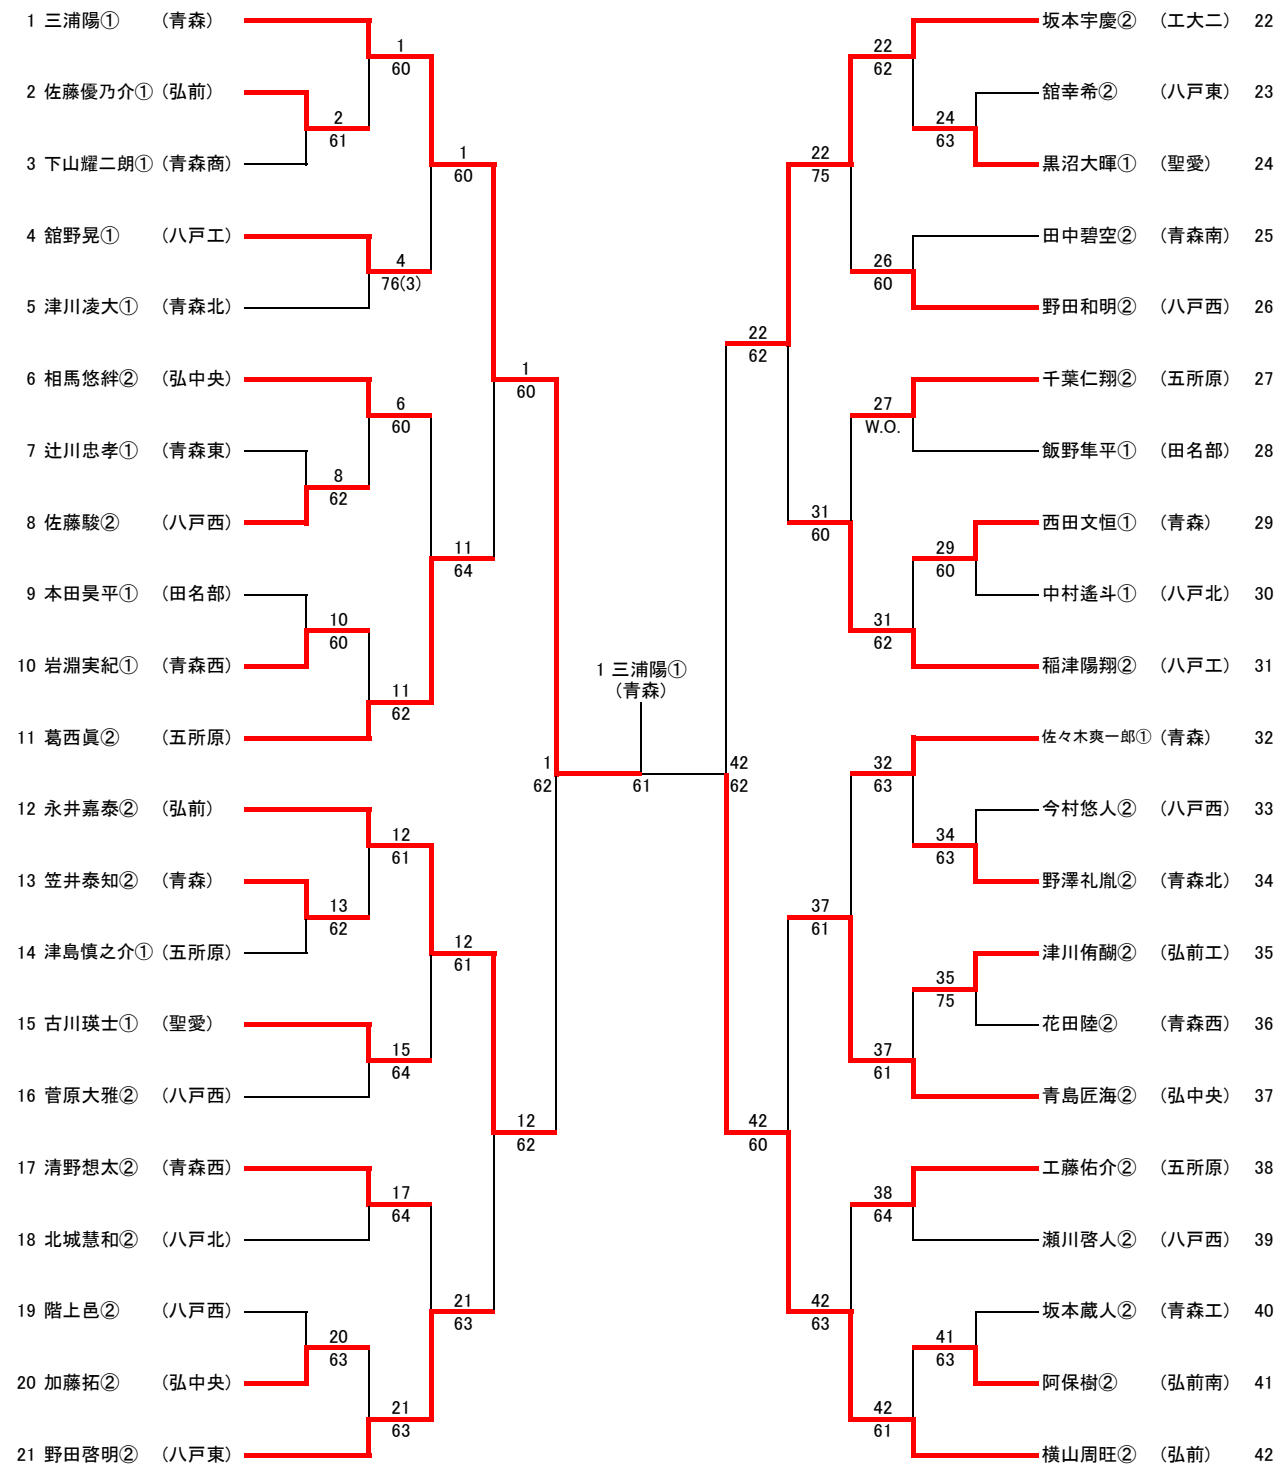

令和4年度 青森県高等学校新人テニス選手権大会

令和4年9月17日～19日
岩木山総合公園テニスコート

男子シングルス

3位決定戦

- 第1位 三浦陽① (青森)
- 第2位 横山周旺② (弘前)
- 第3位 永井嘉泰② (弘前)
- 第3位 坂本宇慶② (工大二)