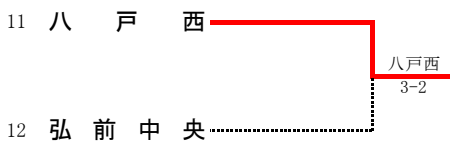

令和4年度 青森県高等学校新人テニス選手権大会

令和4年9月17日～19日
岩木山総合公園テニスコート

男子団体

3位決定戦

第2代表決定戦

令和4年度 青森県高等学校新人テニス選手権大会

1回戦

1R1	2	青森北	3-0	八戸北	3
S1		津川 凌大①	61	中村 透斗①	
D1		青山 優斗① 山本 我道②	64	北城 慧和② 杉本 雅和②	
S2		野澤 礼胤②	60	大谷 悠斗①	
D2		成田 優斗② 中村 蓮①		川口 雄大① 梅本 将臣①	
S3		塩谷 蛍②		佐藤 恵汰②	
1R3	9	青森南	3-2	八戸工業	10
S1		成田 駿平①	16	稲津 陽翔②	
D1		佐藤 不比等② 木村 来夢②	62	中里 洸貴① 播磨 祐希①	
S2		久保 慎②	26	館野 晃①	
D2		田中 碧空② 小山内 聡②	64	三浦 秀斗② 山崎 允貴①	
S3		川崎 裕人①	63	石田 勇斗①	
1R5	15	青森工業	3-2	五所川原工科	16
S1		坂本 蔵人②	60	成田 涼雅①	
D1		山田 碧天① 小倉 聡仁①	16	太田 輝② 坂本 千怜②	
S2		福士 滉晟①	26	眞藤 海鈴①	
D2		岡本 大和② 澤田 奏羽①	63	今 大河② 田中 優羽②	
S3		三浦 拓①	62	齋藤 柚葵①	
1R7	21	弘前東	2-2	弘前学院聖愛	22
S1		田中未来翔②	46	黒沼 大暉①	
D1		大川 雷也② 兜森 蓮人②	60	成田 璃空② 藤田 惺万①	
S2		秋元 琉空②	06	古川 瑛士①	
D2		長尾俐久斗① 久保田優希②	60		
S3					