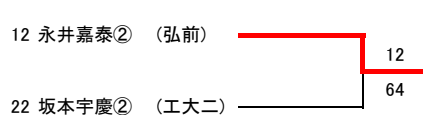

3位決定戦

- 第1位 三浦陽① (青森)
- 第2位 横山周旺② (弘前)
- 第3位 永井嘉泰② (弘前)
- 第3位 坂本宇慶② (工大二)