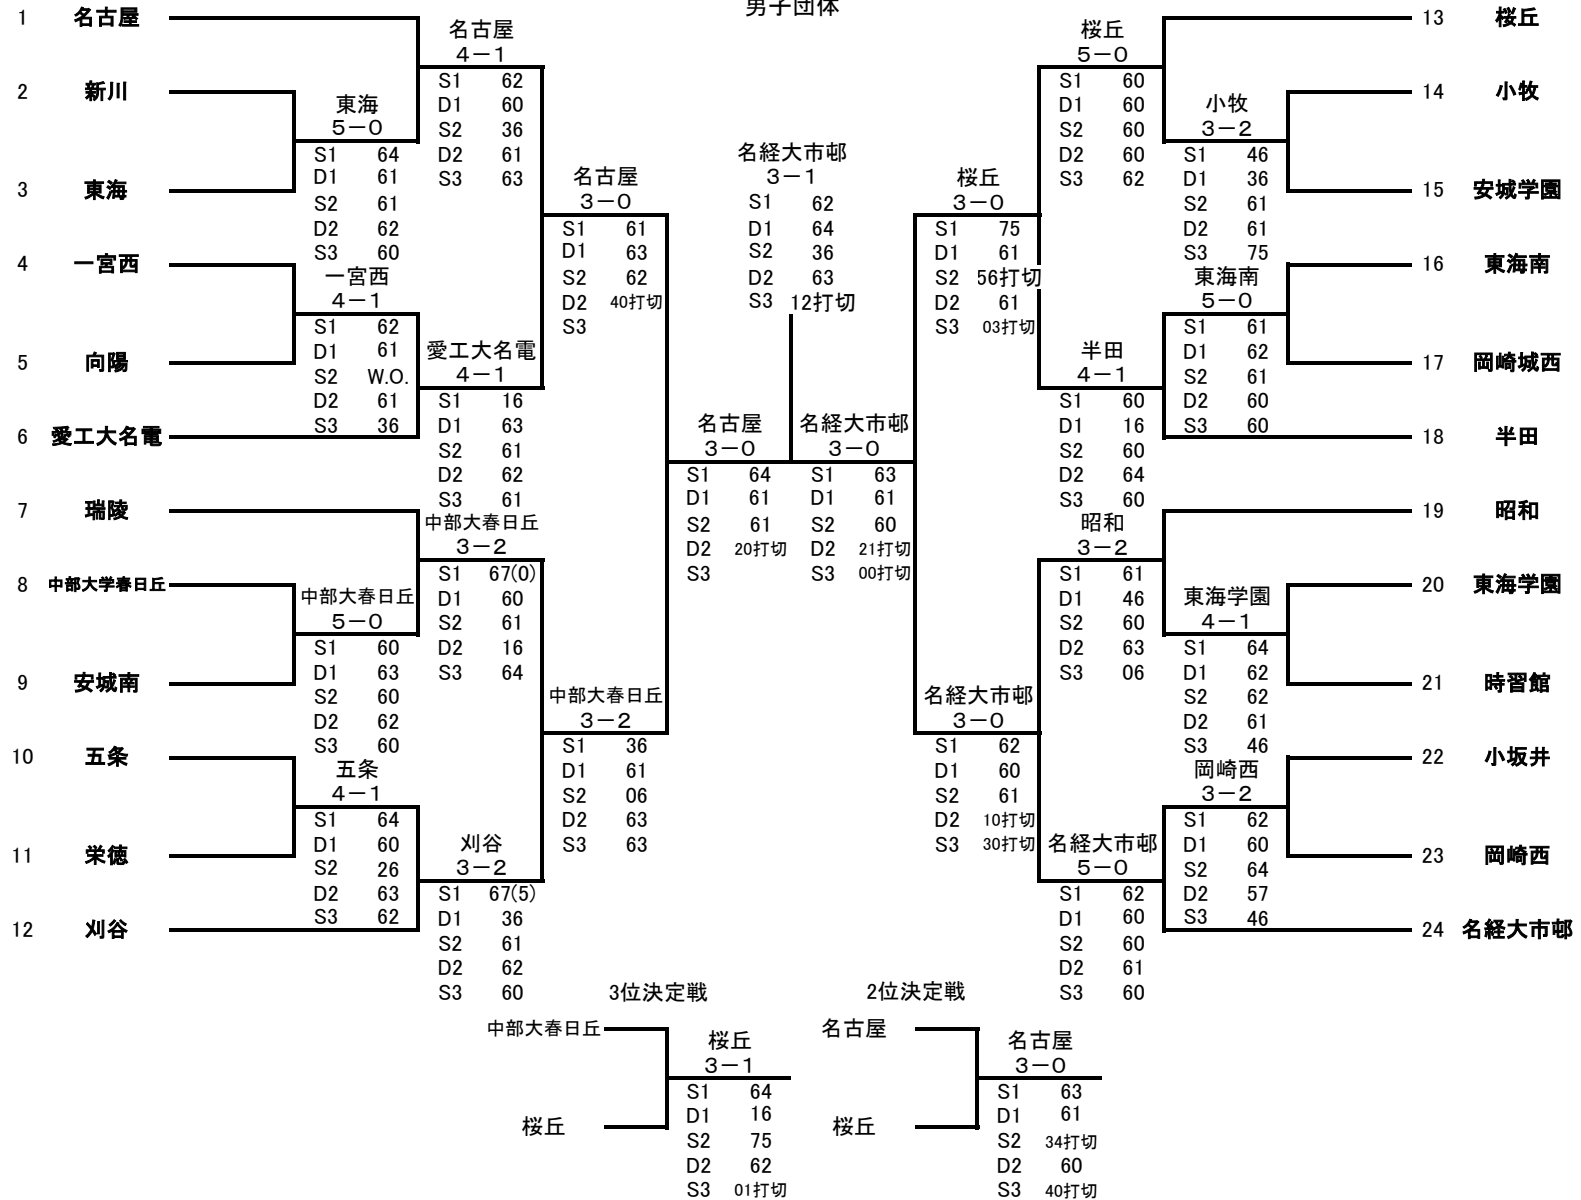

男子団体

男子詳細 準決勝より

準決勝	名古屋		3-0		中部大春日丘	
	選手名	学年			選手名	学年
S1	河田健太	2	○	64	成瀬圭泰	2
D1	家合竜佐	1	○	61	井出雅哉	2
	北根弘基	1			鵜飼晃勝	2
S2	戸谷彩人	2	○	61	江口悠太	1
D2	牧村周燈	2		20打切	長谷川大和	2
	関泰久	2			伊藤陽高	2
S3	安江奏太	1			池田嶺央	2

準決勝	桜丘		0-3		名経大市邨		
	選手名	学年			選手名	学年	
S1	伝強志	1		36	○	稲川了介	2
D1	川野佑太	2		16	○	今村陸人	2
	牧大翔	2				伊藤彰浩	2
S2	大西陽也	1		06	○	斉藤俊樹	2
D2	外山翼	2		12打切		池田陸音	2
	山本創太	2				森衣吹	2
S3	久保拓叶	2		00打切		小栗周馬	2

決勝	名古屋		1-3		名経大市邨		
	選手名	学年			選手名	学年	
S1	河田健太	2		26	○	稲川了介	2
D1	家合竜佐	1		46	○	今村陸人	2
	北根弘基	1				伊藤彰浩	2
S2	戸谷彩人	2	○	63		斉藤俊樹	2
D2	牧村周燈	2		36	○	池田陸音	2
	関泰久	2				森衣吹	2
S3	安江奏太	1		21打切		小栗周馬	2

3位決定	中部大春日丘		1-3		桜丘		
	選手名	学年			選手名	学年	
S1	成瀬圭泰	2		46	○	伝強志	1
D1	井出雅哉	2	○	61		川野佑太	2
	鵜飼晃勝	2				牧大翔	2
S2	佐藤天真	2		57	○	大西陽也	1
D2	長谷川大和	2		26	○	外山翼	2
	伊藤陽高	2				山本創太	2
S3	江口悠太	1		10打切		久保拓叶	1

2位決定	名古屋		3-0		桜丘		
	選手名	学年			選手名	学年	
S1	河田健太	2	○	63		伝強志	1
D1	家合竜佐	1	○	61		川野佑太	2
	北根弘基	1				牧大翔	2
S2	戸谷彩人	2		34打切		大西陽也	1
D2	牧村周燈	2	○	60		外山翼	2
	関泰久	2				山本創太	2
S3	安江奏太	1		40打切		久保拓叶	1

女子団体

女子詳細 準決勝より