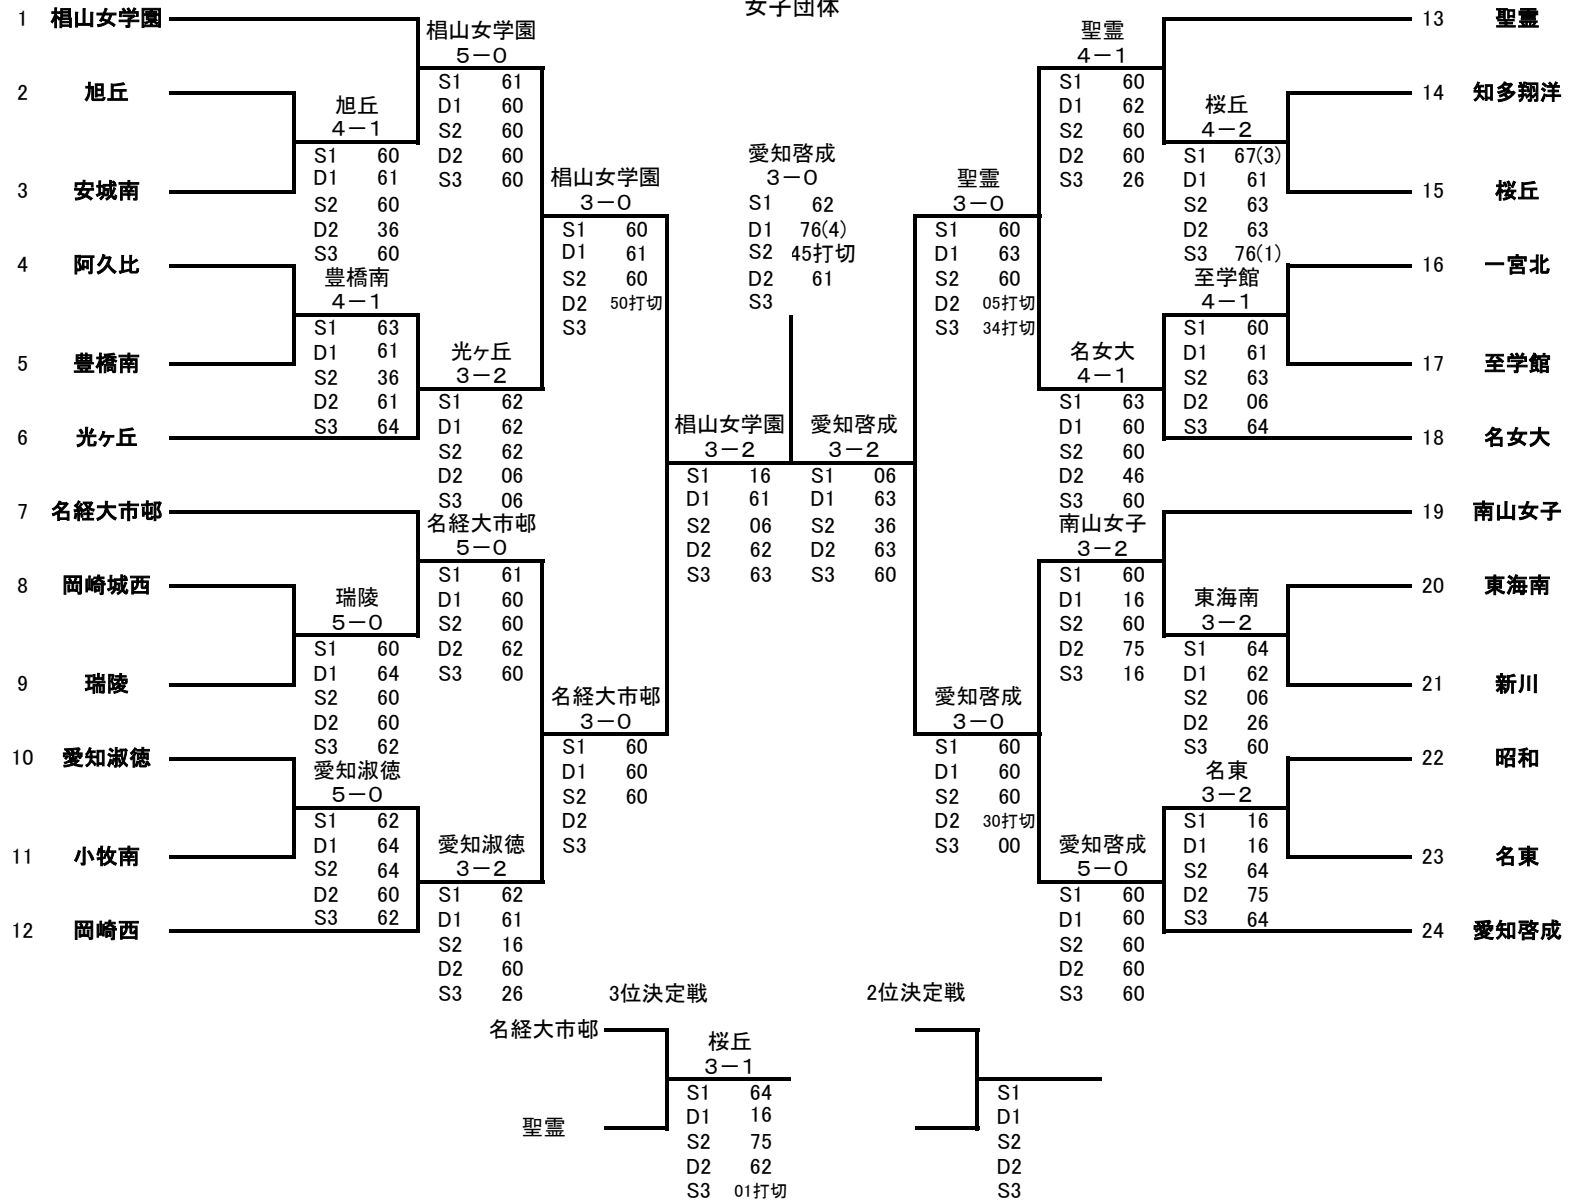

男子団体

男子詳細 準決勝より

準決勝	名古屋		3-0		中部大春日丘	
	選手名	学年			選手名	学年
S1	河田健太	2	○	64	成瀬圭泰	2
D1	家合竜佐	1	○	61	井出雅哉	2
	北根弘基	1			鵜飼晃勝	2
S2	戸谷彩人	2	○	61	江口悠太	1
D2	牧村周燈	2		20打切	長谷川大和	2
	関泰久	2			伊藤陽高	2
S3	安江奏太	1			池田嶺央	2

準決勝	桜丘		0-3		名経大市邨		
	選手名	学年			選手名	学年	
S1	伝強志	1		36	○	稲川了介	2
D1	川野佑太	2		16	○	今村陸人	2
	牧大翔	2				伊藤彰浩	2
S2	大西陽也	1		06	○	斉藤俊樹	2
D2	外山翼	2		12打切		池田陸音	2
	山本創太	2				森衣吹	2
S3	久保拓叶	2		00打切		小栗周馬	2

決勝	名古屋		1-3		名経大市邨		
	選手名	学年			選手名	学年	
S1	河田健太	2		26	○	稲川了介	2
D1	家合竜佐	1		46	○	今村陸人	2
	北根弘基	1				伊藤彰浩	2
S2	戸谷彩人	2	○	63		斉藤俊樹	2
D2	牧村周燈	2		36	○	池田陸音	2
	関泰久	2				森衣吹	2
S3	安江奏太	1		21打切		小栗周馬	2

3位決定	中部大春日丘		1-3		桜丘		
	選手名	学年			選手名	学年	
S1	成瀬圭泰	2		46	○	伝強志	1
D1	井出雅哉	2	○	61		川野佑太	2
	鵜飼晃勝	2				牧大翔	2
S2	佐藤天真	2		57	○	大西陽也	1
D2	長谷川大和	2		26	○	外山翼	2
	伊藤陽高	2				山本創太	2
S3	江口悠太	1		10打切		久保拓叶	1

2位決定	名古屋		3-0		桜丘		
	選手名	学年			選手名	学年	
S1	河田健太	2	○	63		伝強志	1
D1	家合竜佐	1	○	61		川野佑太	2
	北根弘基	1				牧大翔	2
S2	戸谷彩人	2		34打切		大西陽也	1
D2	牧村周燈	2	○	60		外山翼	2
	関泰久	2				山本創太	2
S3	安江奏太	1		40打切		久保拓叶	1

女子団体

女子詳細 準決勝より