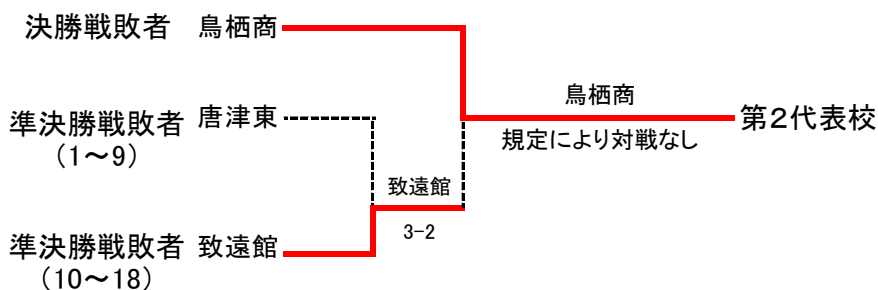

令和3年度 佐賀県高等学校テニス新人大会(兼 第44回全国選抜高校テニス大会佐賀県大会)
10月9日 (於 SAGAサンライズパーク庭球場)

女子団体
優勝

◇第2代表決定戦 < メインドロー上で対戦済みの場合は、新たな対戦は行わない >

結果	
1位	佐賀商業高校
2位	鳥栖商業高校
3位	致遠館高校
3位	唐津東高校

女子団体戦対戦表

1R1	3	佐賀西	3-2	佐女高	2
S1		原口 実久②	36	吉田 葵②	
D1		木島 和葉② 山田 実玖②	63	野中 咲季② 永池 華望①	
S2		岩本 陽南子①	61	松隈 愛加①	
D2		内橋 茉央② 福田 ののか①	75	松本 里鶴② 宮副 七穂①	
S3		牟田 愛美①	67(3)	渡邊 裕未②	