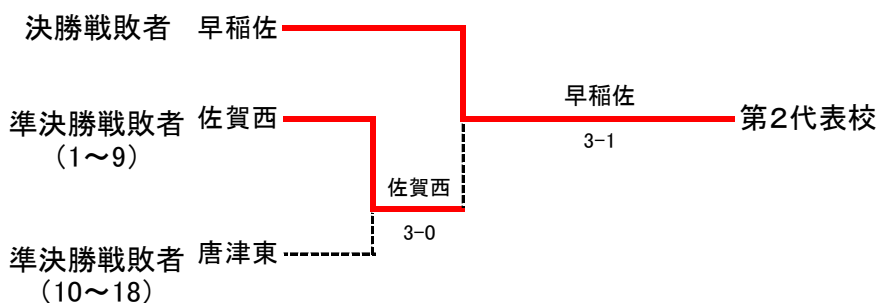

令和3年度 佐賀県高等学校テニス新人大会(兼 第44回全国選抜高校テニス大会佐賀県大会)
 10月9, 10日 (於 松浦河畔公園庭球場, SAGAサンライズパーク庭球場)

男子団体
優勝

◇第2代表決定戦 < メインドロー上で対戦済みの場合は、新たな対戦は行わない >

結果	
1位	佐賀商業高校
2位	早稲田佐賀高校
3位	佐賀西高校
3位	唐津東高校

男子団体戦対戦表

1R1	3	鳥栖工	3-2	敬徳高	2
S1		小田 利秋②	36	徳永 桃治①	
D1		楠田 圭之介② 長家 誠②	75	岩佐 嶺② 浦郷 大陽①	
S2		中磨 優希①	62	江口 采汰②	
D2		金林 賢哉② 山口 溜生②	64	多久島 然② 吉原 蒼空②	
S3		亀山 北斗②	26	内野 武蔵②	