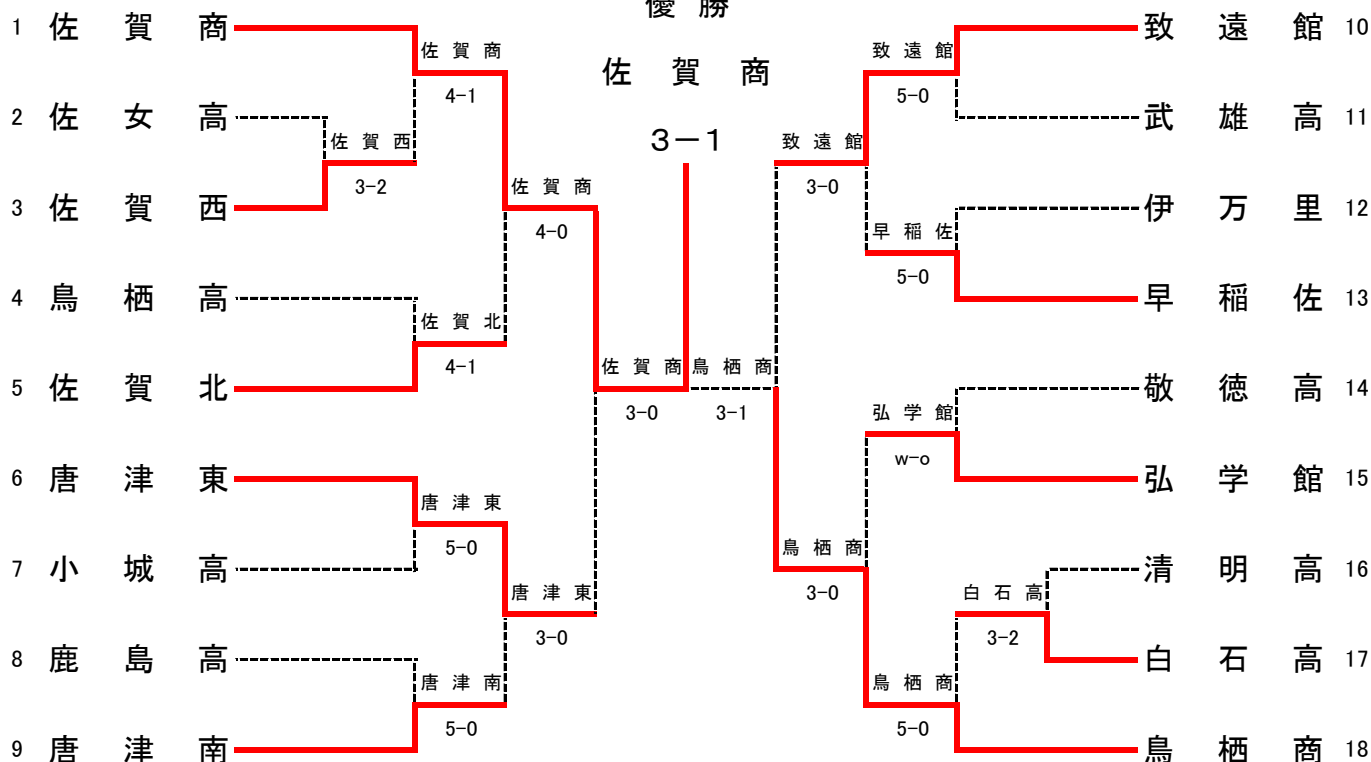

令和3年度 佐賀県高等学校テニス新人大会(兼 第44回全国選抜高校テニス大会佐賀県大会)
10月9日 (於 SAGAサンライズパーク庭球場)

女子団体
優勝