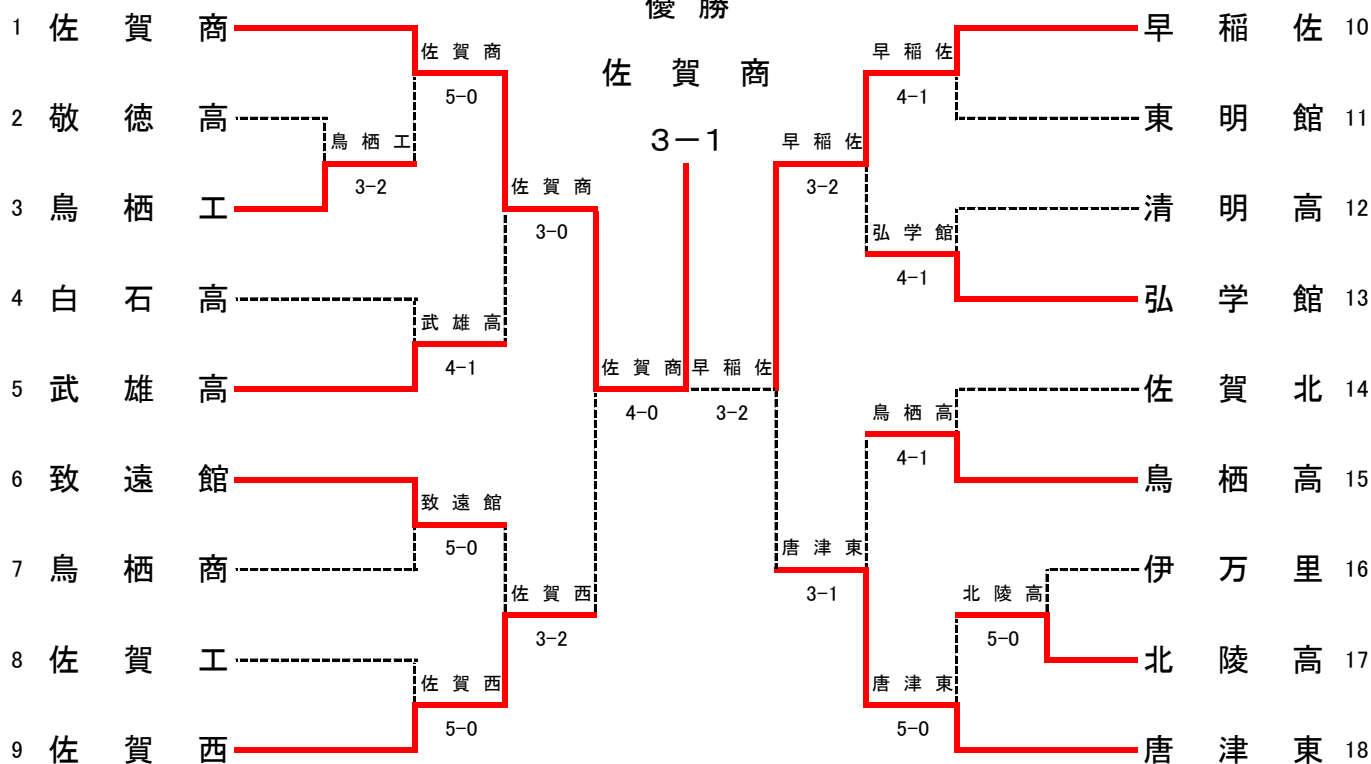

令和3年度 佐賀県高等学校テニス新人大会(兼 第44回全国選抜高校テニス大会佐賀県大会)
 10月9, 10日 (於 松浦河畔公園庭球場, SAGAサンライズパーク庭球場)

男子団体
優勝

◇第2代表決定戦 < メインドロー上で対戦済みの場合は、新たな対戦は行わない >

結果	
1位	佐賀商業高校
2位	早稲田佐賀高校
3位	佐賀西高校
3位	唐津東高校

男子団体戦対戦表

1R1	3	鳥栖工	3-2	敬徳高	2
S1		小田 利秋②	36	徳永 桃治①	
D1		楠田 圭之介② 長家 誠②	75	岩佐 嶺② 浦郷 大陽①	
S2		中磨 優希①	62	江口 采汰②	
D2		金林 賢哉② 山口 溜生②	64	多久島 然② 吉原 蒼空②	
S3		亀山 北斗②	26	内野 武蔵②	