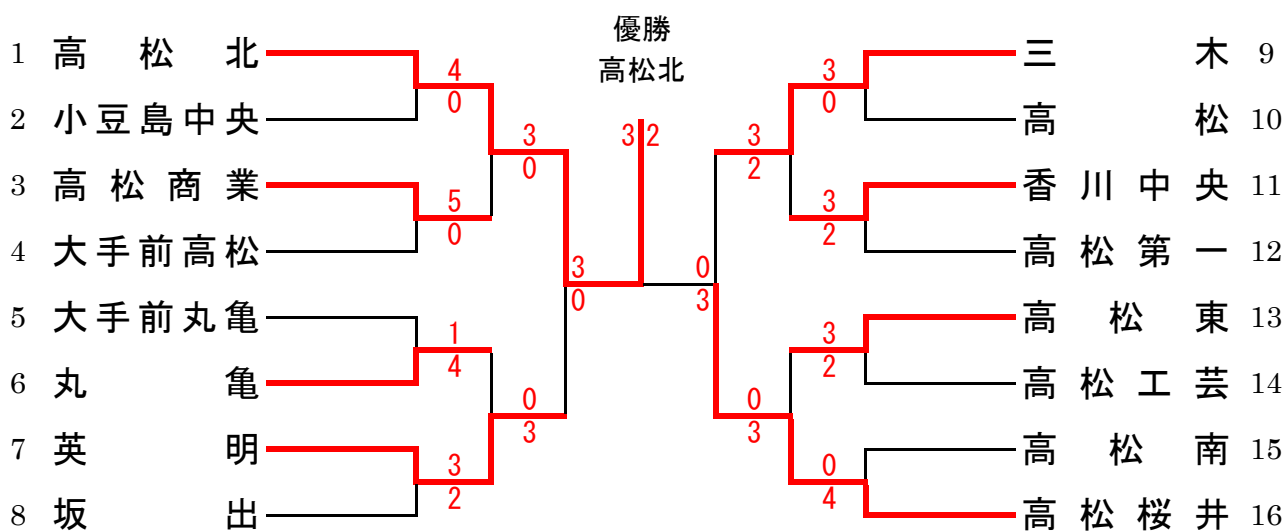

令和3年度 香川県高等学校新人大会テニス競技

令和3年10月23日 香川県総合運動公園

男子 団体戦

女子 団体戦