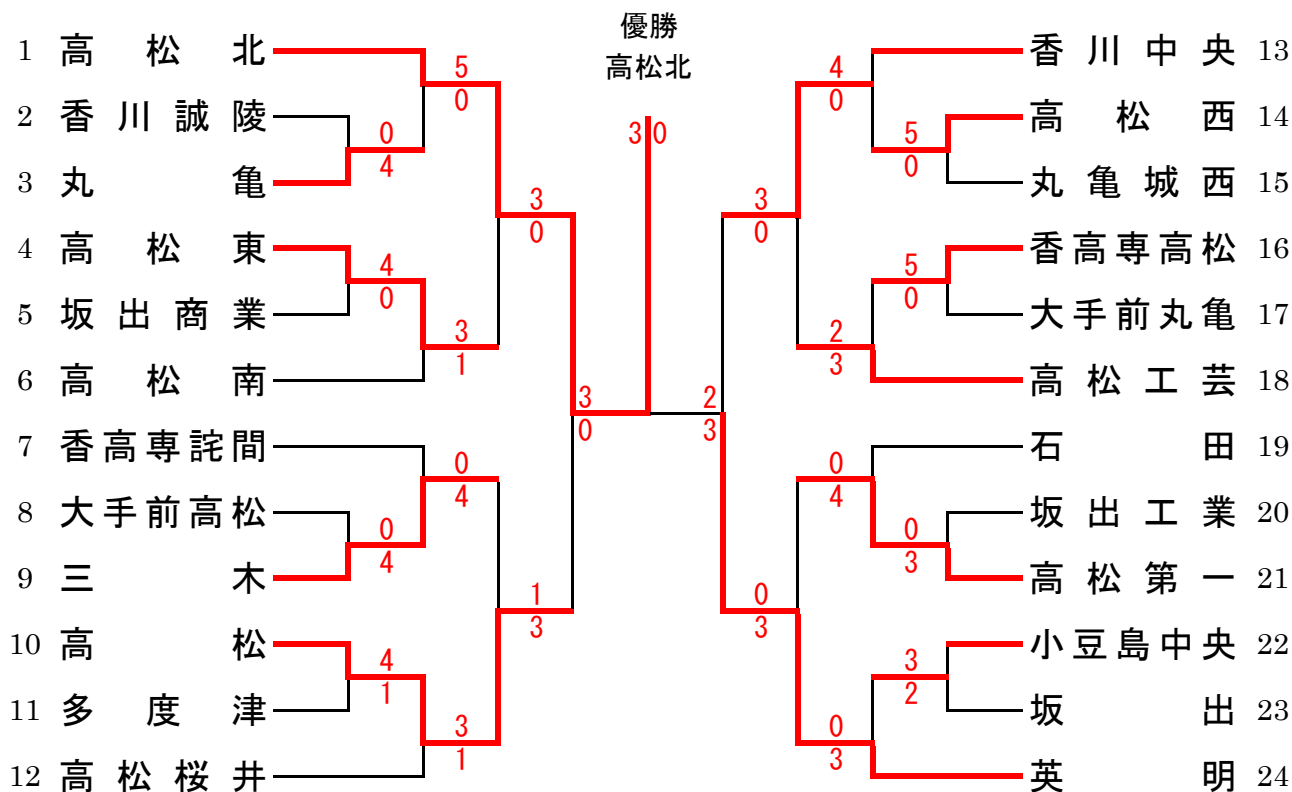

# 令和3年度 香川県高等学校新人大会テニス競技

令和3年10月23日 香川県総合運動公園

## 男子 団体戦

## 女子 団体戦