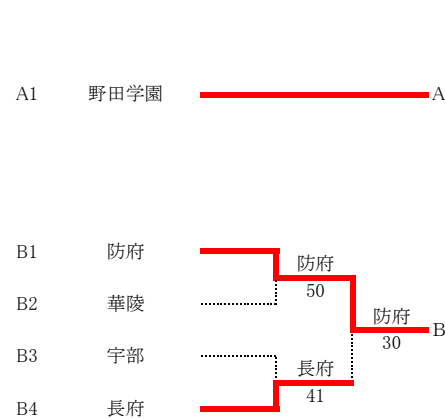

令和3年度山口県体育大会テニス競技高校の部（団体） 兼 第44回全国選抜高校テニス大会山口県予選会

令和3年10月30日～10月31日 宇部中央公園テニスコート

団体A【男子】

決勝トーナメント

2位決定戦(同じ対戦は行わない)

予選トーナメント

団体A【女子】

決勝トーナメント

2位決定戦(同じ対戦は行わない)

予選トーナメント