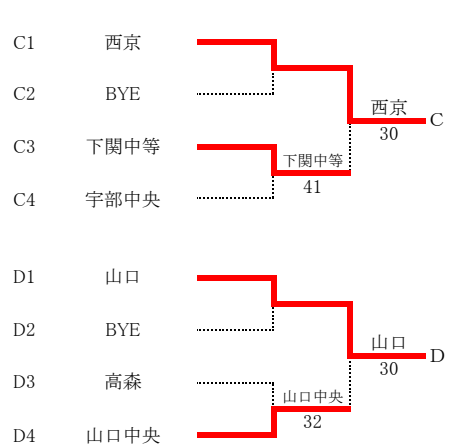

令和3年度山口県体育大会テニス競技高校の部（団体） 兼 第44回全国選抜高校テニス大会山口県予選会

令和3年10月30日～10月31日 宇部中央公園テニスコート

団体A【男子】

決勝トーナメント

2位決定戦(同じ対戦は行わない)

予選トーナメント

団体A【女子】

決勝トーナメント

2位決定戦(同じ対戦は行わない)

予選トーナメント

令和3年度山口県体育大会テニス競技高校の部（団体）兼第44回全国選抜高校テニス大会山口県予選会

令和3年10月30日～10月31日 宇部中央公園テニスコート

団体詳細(男子)

予選1R

A2	成進	-	wo	A3	山口県鴻城
S1		-		S1	
D1		-		D1	
S2		-		S2	
D2		-		D2	
S3		-		S3	

予選2R