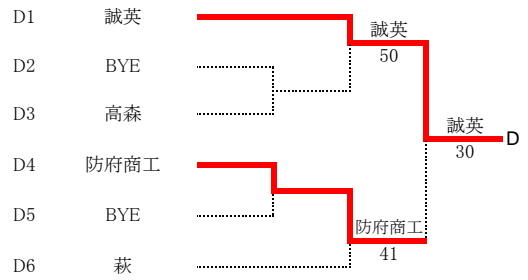

令和3年度山口県体育大会テニス競技高校の部（団体） 兼 第44回全国選抜高校テニス大会山口県予選会

令和3年10月30日～10月31日 宇部中央公園テニスコート

団体A【男子】

決勝トーナメント

2位決定戦(同じ対戦は行わない)

予選トーナメント

団体A【女子】

決勝トーナメント

2位決定戦(同じ対戦は行わない)

予選トーナメント

令和3年度山口県体育大会テニス競技高校の部（団体）兼第44回全国選抜高校テニス大会山口県予選会

令和3年10月30日～10月31日 宇部中央公園テニスコート

団体詳細(男子)

予選1R

A2	成進	-	wo	A3	山口県鴻城
S1		-		S1	
D1		-		D1	
S2		-		S2	
D2		-		D2	
S3		-		S3	

予選2R