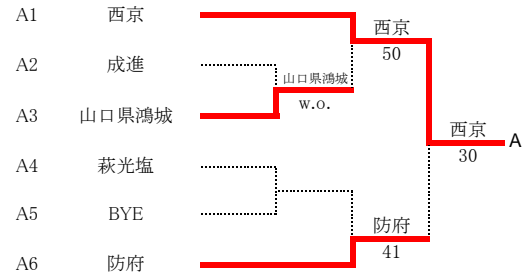

令和3年度山口県体育大会テニス競技高校の部（団体） 兼 第44回全国選抜高校テニス大会山口県予選会

令和3年10月30日～10月31日 宇部中央公園テニスコート

団体A【男子】

決勝トーナメント

2位決定戦(同じ対戦は行わない)

予選トーナメント

団体A【女子】

決勝トーナメント

2位決定戦(同じ対戦は行わない)

予選トーナメント

令和3年度山口県体育大会テニス競技高校の部（団体）兼第44回全国選抜高校テニス大会山口県予選会

令和3年10月30日～10月31日 宇部中央公園テニスコート

団体詳細(男子)

予選1R

A2	成進	-	wo	A3	山口県鴻城
S1		-		S1	
D1		-		D1	
S2		-		S2	
D2		-		D2	
S3		-		S3	

予選2R