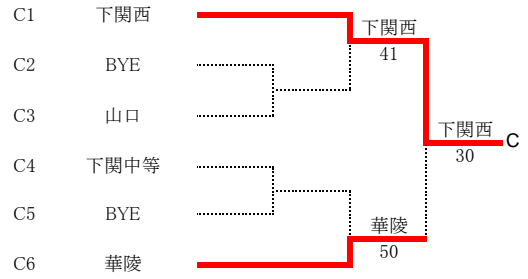

令和3年度山口県体育大会テニス競技高校の部（団体） 兼 第44回全国選抜高校テニス大会山口県予選会

令和3年10月30日～10月31日 宇部中央公園テニスコート

団体A【男子】

決勝トーナメント

2位決定戦(同じ対戦は行わない)

予選トーナメント

団体A【女子】

決勝トーナメント

2位決定戦(同じ対戦は行わない)

予選トーナメント

令和3年度山口県体育大会テニス競技高校の部（団体）兼第44回全国選抜高校テニス大会山口県予選会

令和3年10月30日～10月31日 宇部中央公園テニスコート

団体詳細(男子)

予選1R

A2	成進	-	wo	A3	山口県鴻城
S1		-		S1	
D1		-		D1	
S2		-		S2	
D2		-		D2	
S3		-		S3	

予選2R