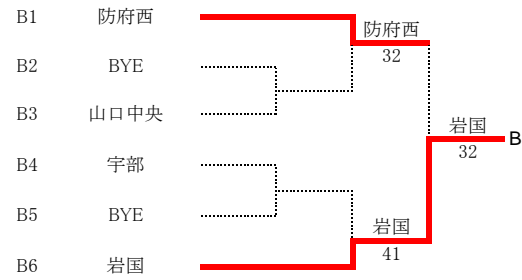

令和3年度山口県体育大会テニス競技高校の部（団体） 兼 第44回全国選抜高校テニス大会山口県予選会

令和3年10月30日～10月31日 宇部中央公園テニスコート

団体A【男子】

決勝トーナメント

2位決定戦(同じ対戦は行わない)

予選トーナメント

団体A【女子】

決勝トーナメント

2位決定戦(同じ対戦は行わない)

予選トーナメント

令和3年度山口県体育大会テニス競技高校の部（団体）兼第44回全国選抜高校テニス大会山口県予選会

令和3年10月30日～10月31日 宇部中央公園テニスコート

団体詳細(男子)

予選1R

A2	成進	-	wo	A3	山口県鴻城
S1		-		S1	
D1		-		D1	
S2		-		S2	
D2		-		D2	
S3		-		S3	

予選2R